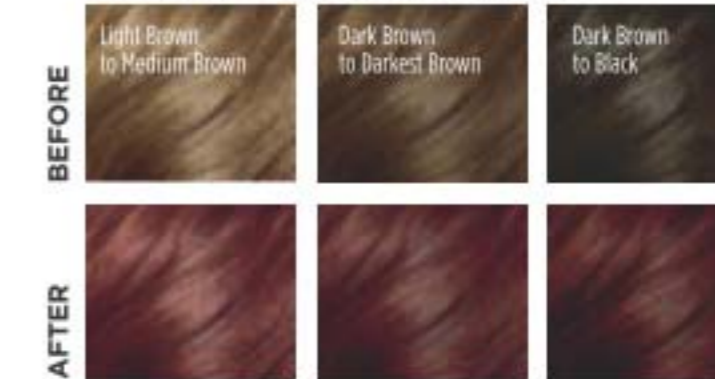

6R / Light Auburn 223-437-6