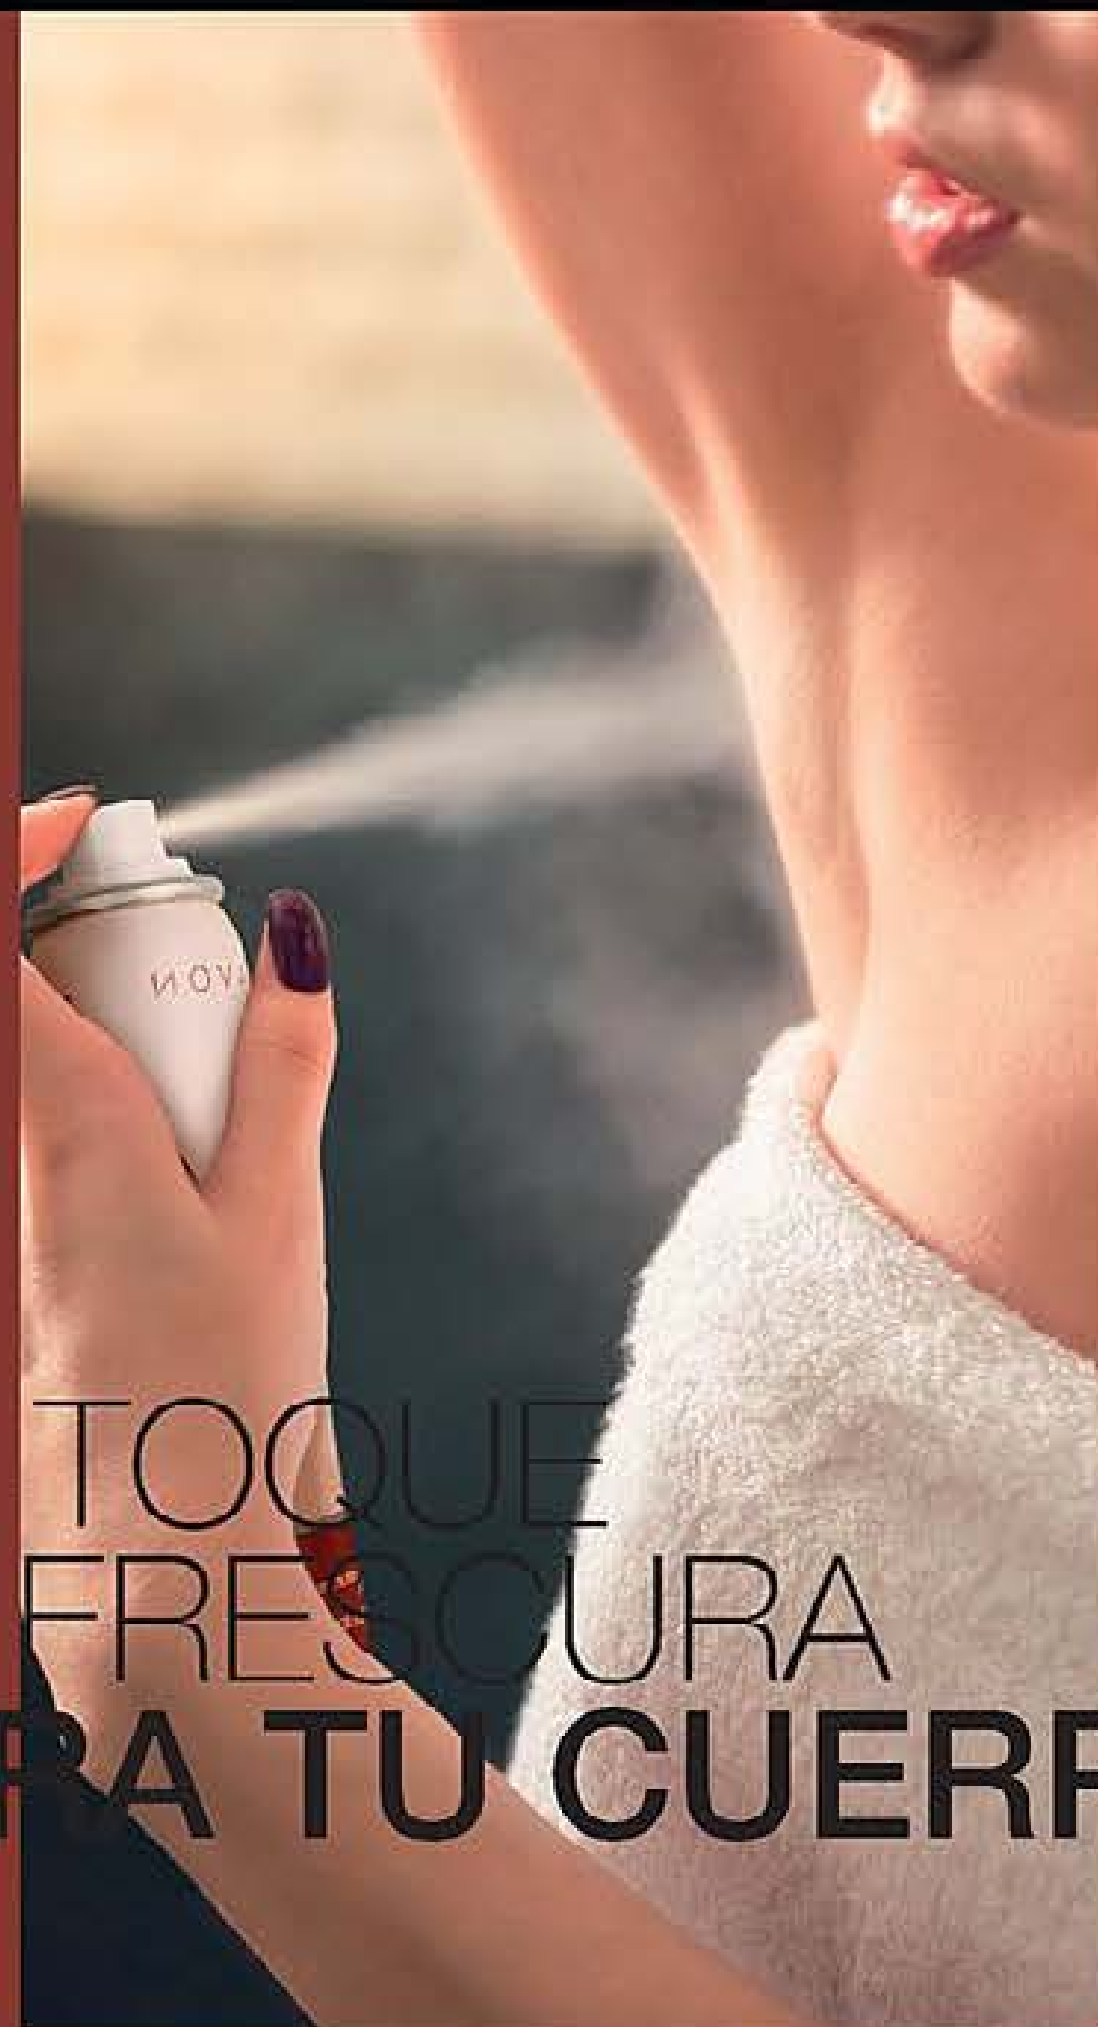

PRECIO ESPECIAL

UN TOQUE
DE FRESCURA
PARA TU CUERPO