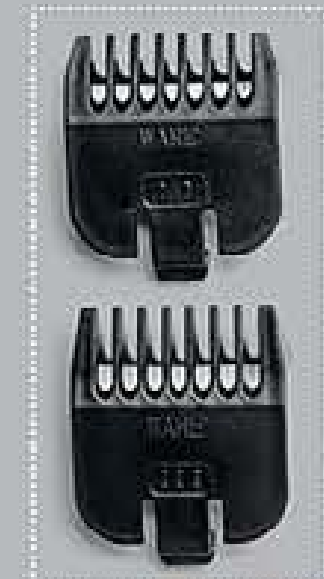

Guías 2 y 3

Incluye 2 Baterías AA

Guía 4