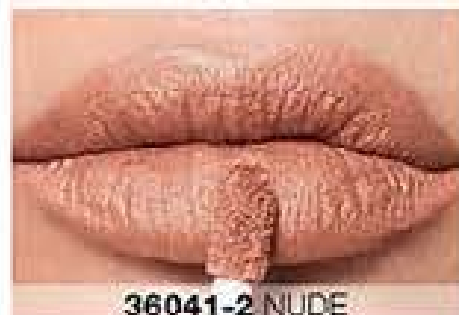

36035-3 PINK