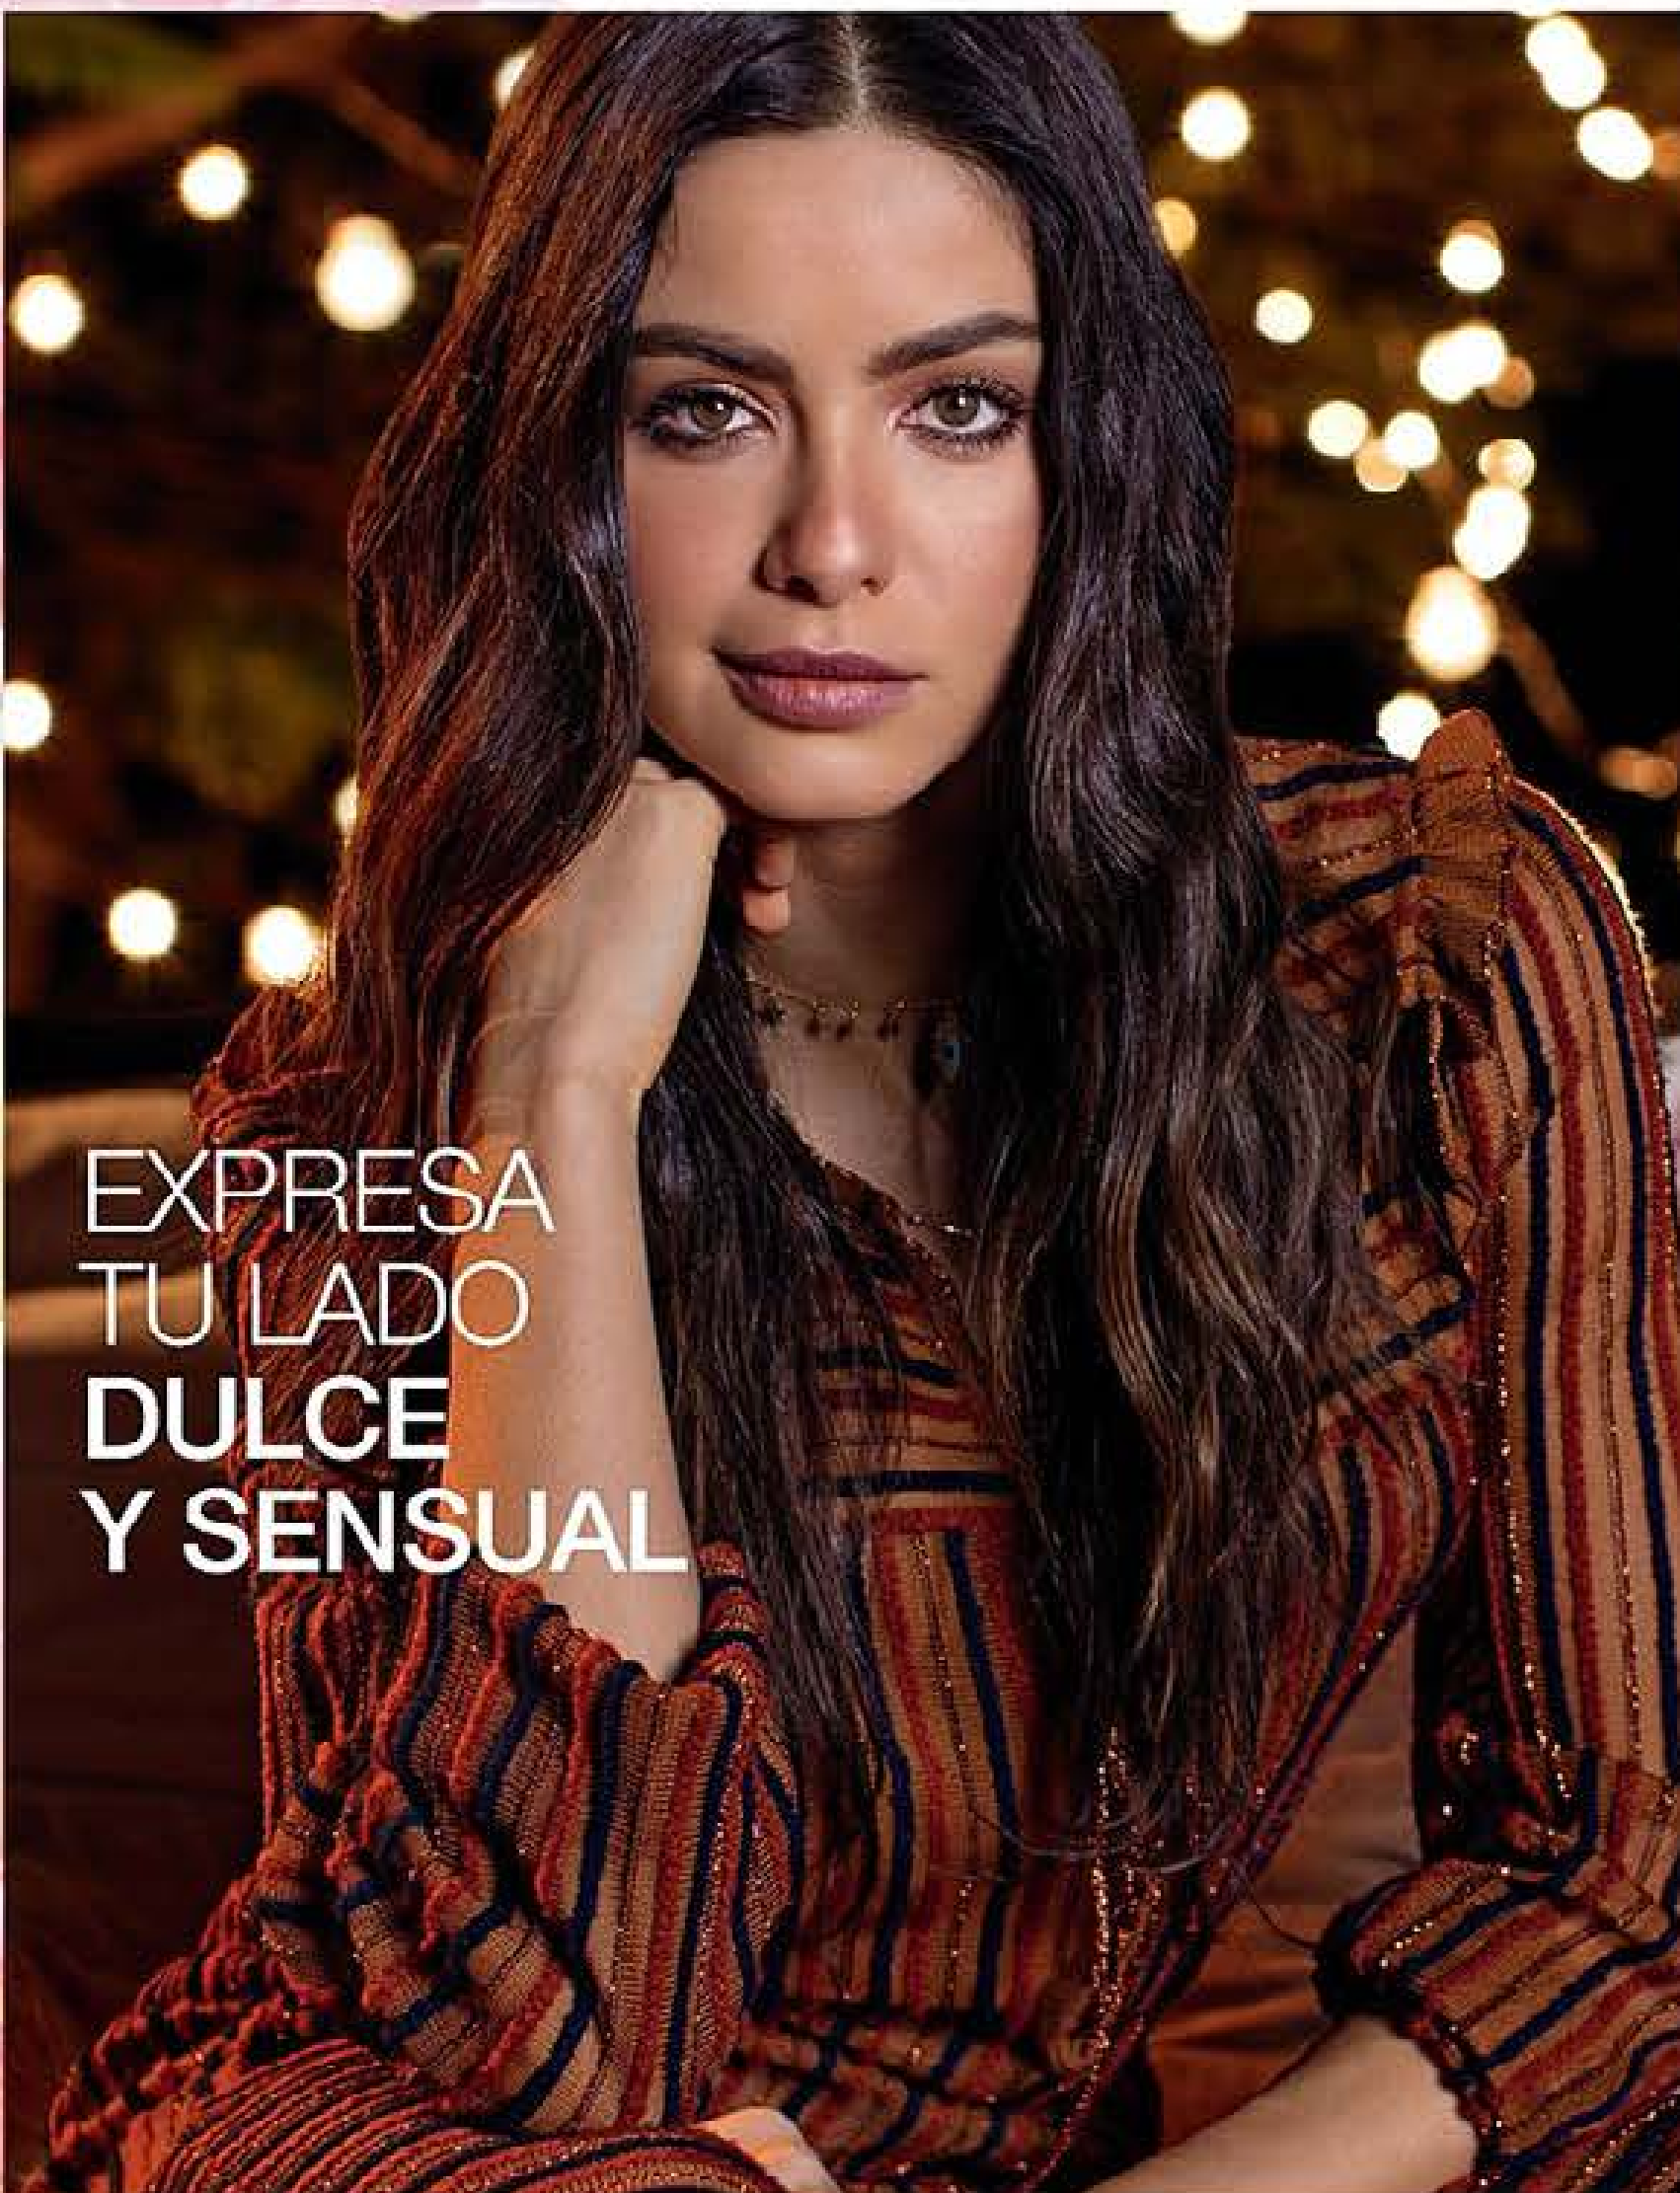

SOFT MUSK

EXPRESA
TU LADO
DULCE
Y SENSUAL

CONCENTRACION
MEDIA