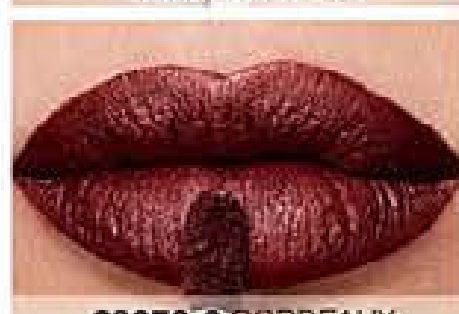

36079-9 BORDEAUX