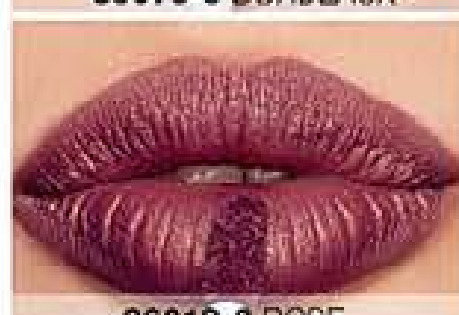

36010-0 ROSE

Labial Líquido Metallic Matte
4 ml $23.000

$14.900

Precio ml $3.725,00