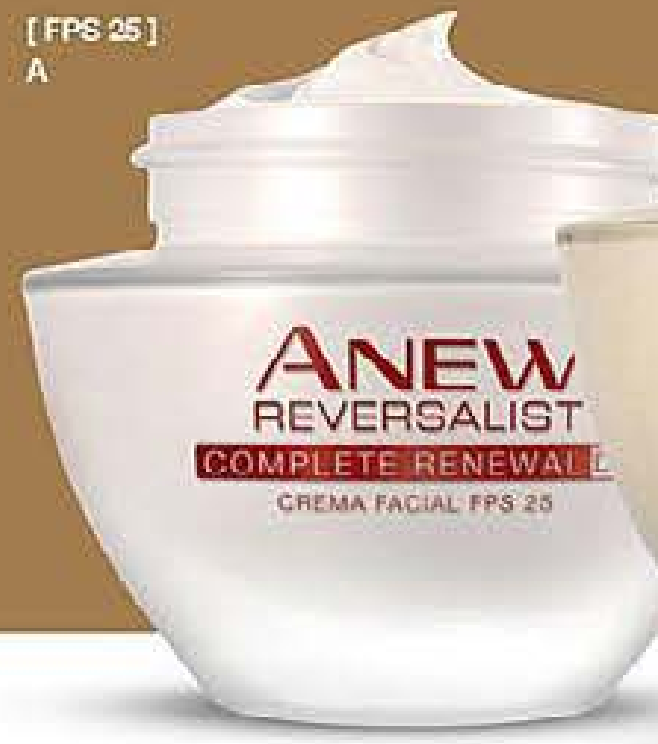

- Las cremas para el día ayudan a prevenir la pérdida de agua en la piel, restaurando su barrera natural.
- Tienen Factor de Protección Solar (FPS) que protege contra los rayos solares.
- Hay una para cada edad o necesidad de tu rostro.

[FPS 25]
A