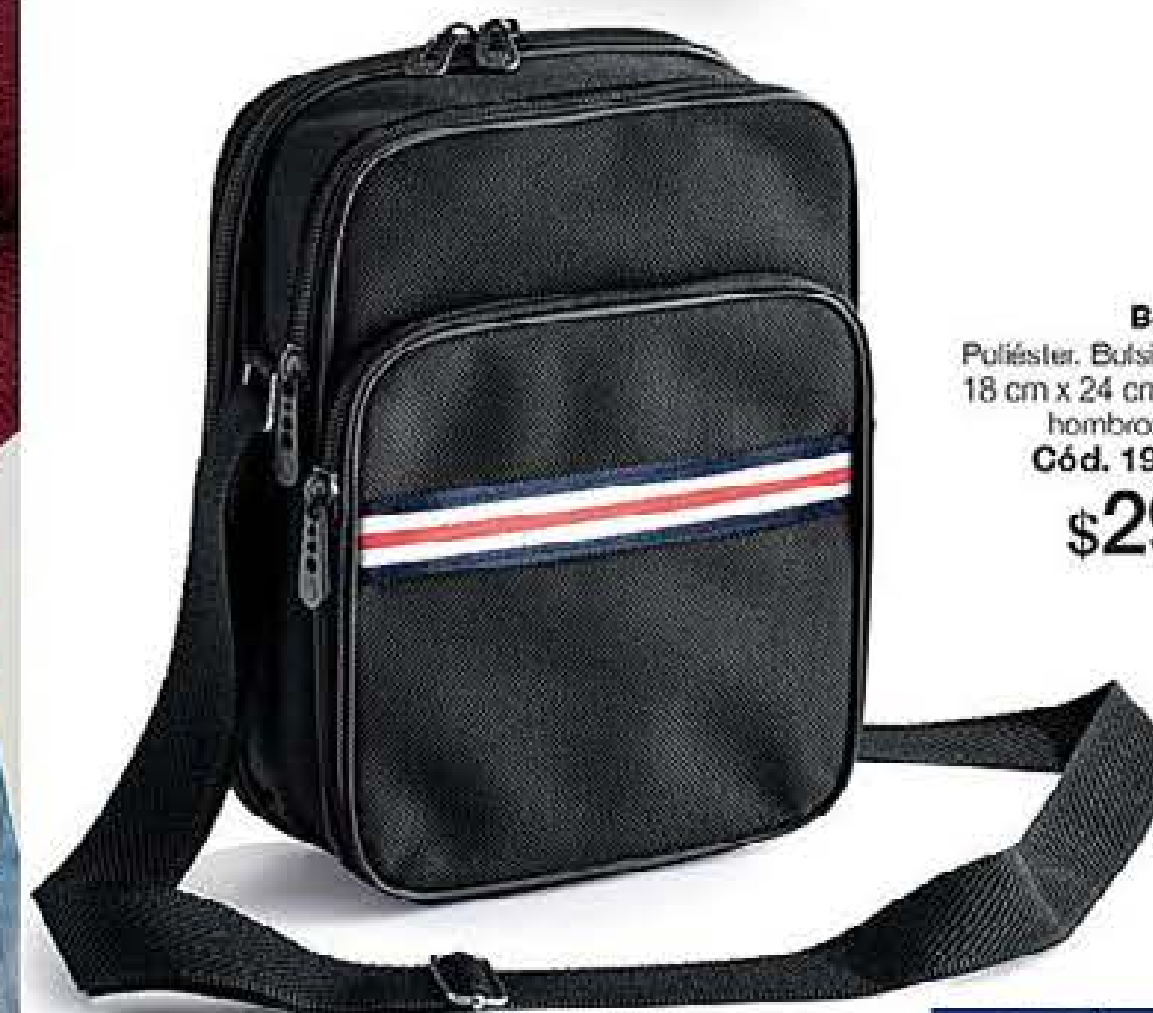

Ver bases de productos por cuotas en página 35.

**Bolso Elliot**

Poliéster. Bolsillo delantero con cierre. 18 cm x 24 cm x 8 cm, correa para el hombro: 122 cm x 3 cm.

Cód. 19703-0 / ~~699.900~~**\$29.900**