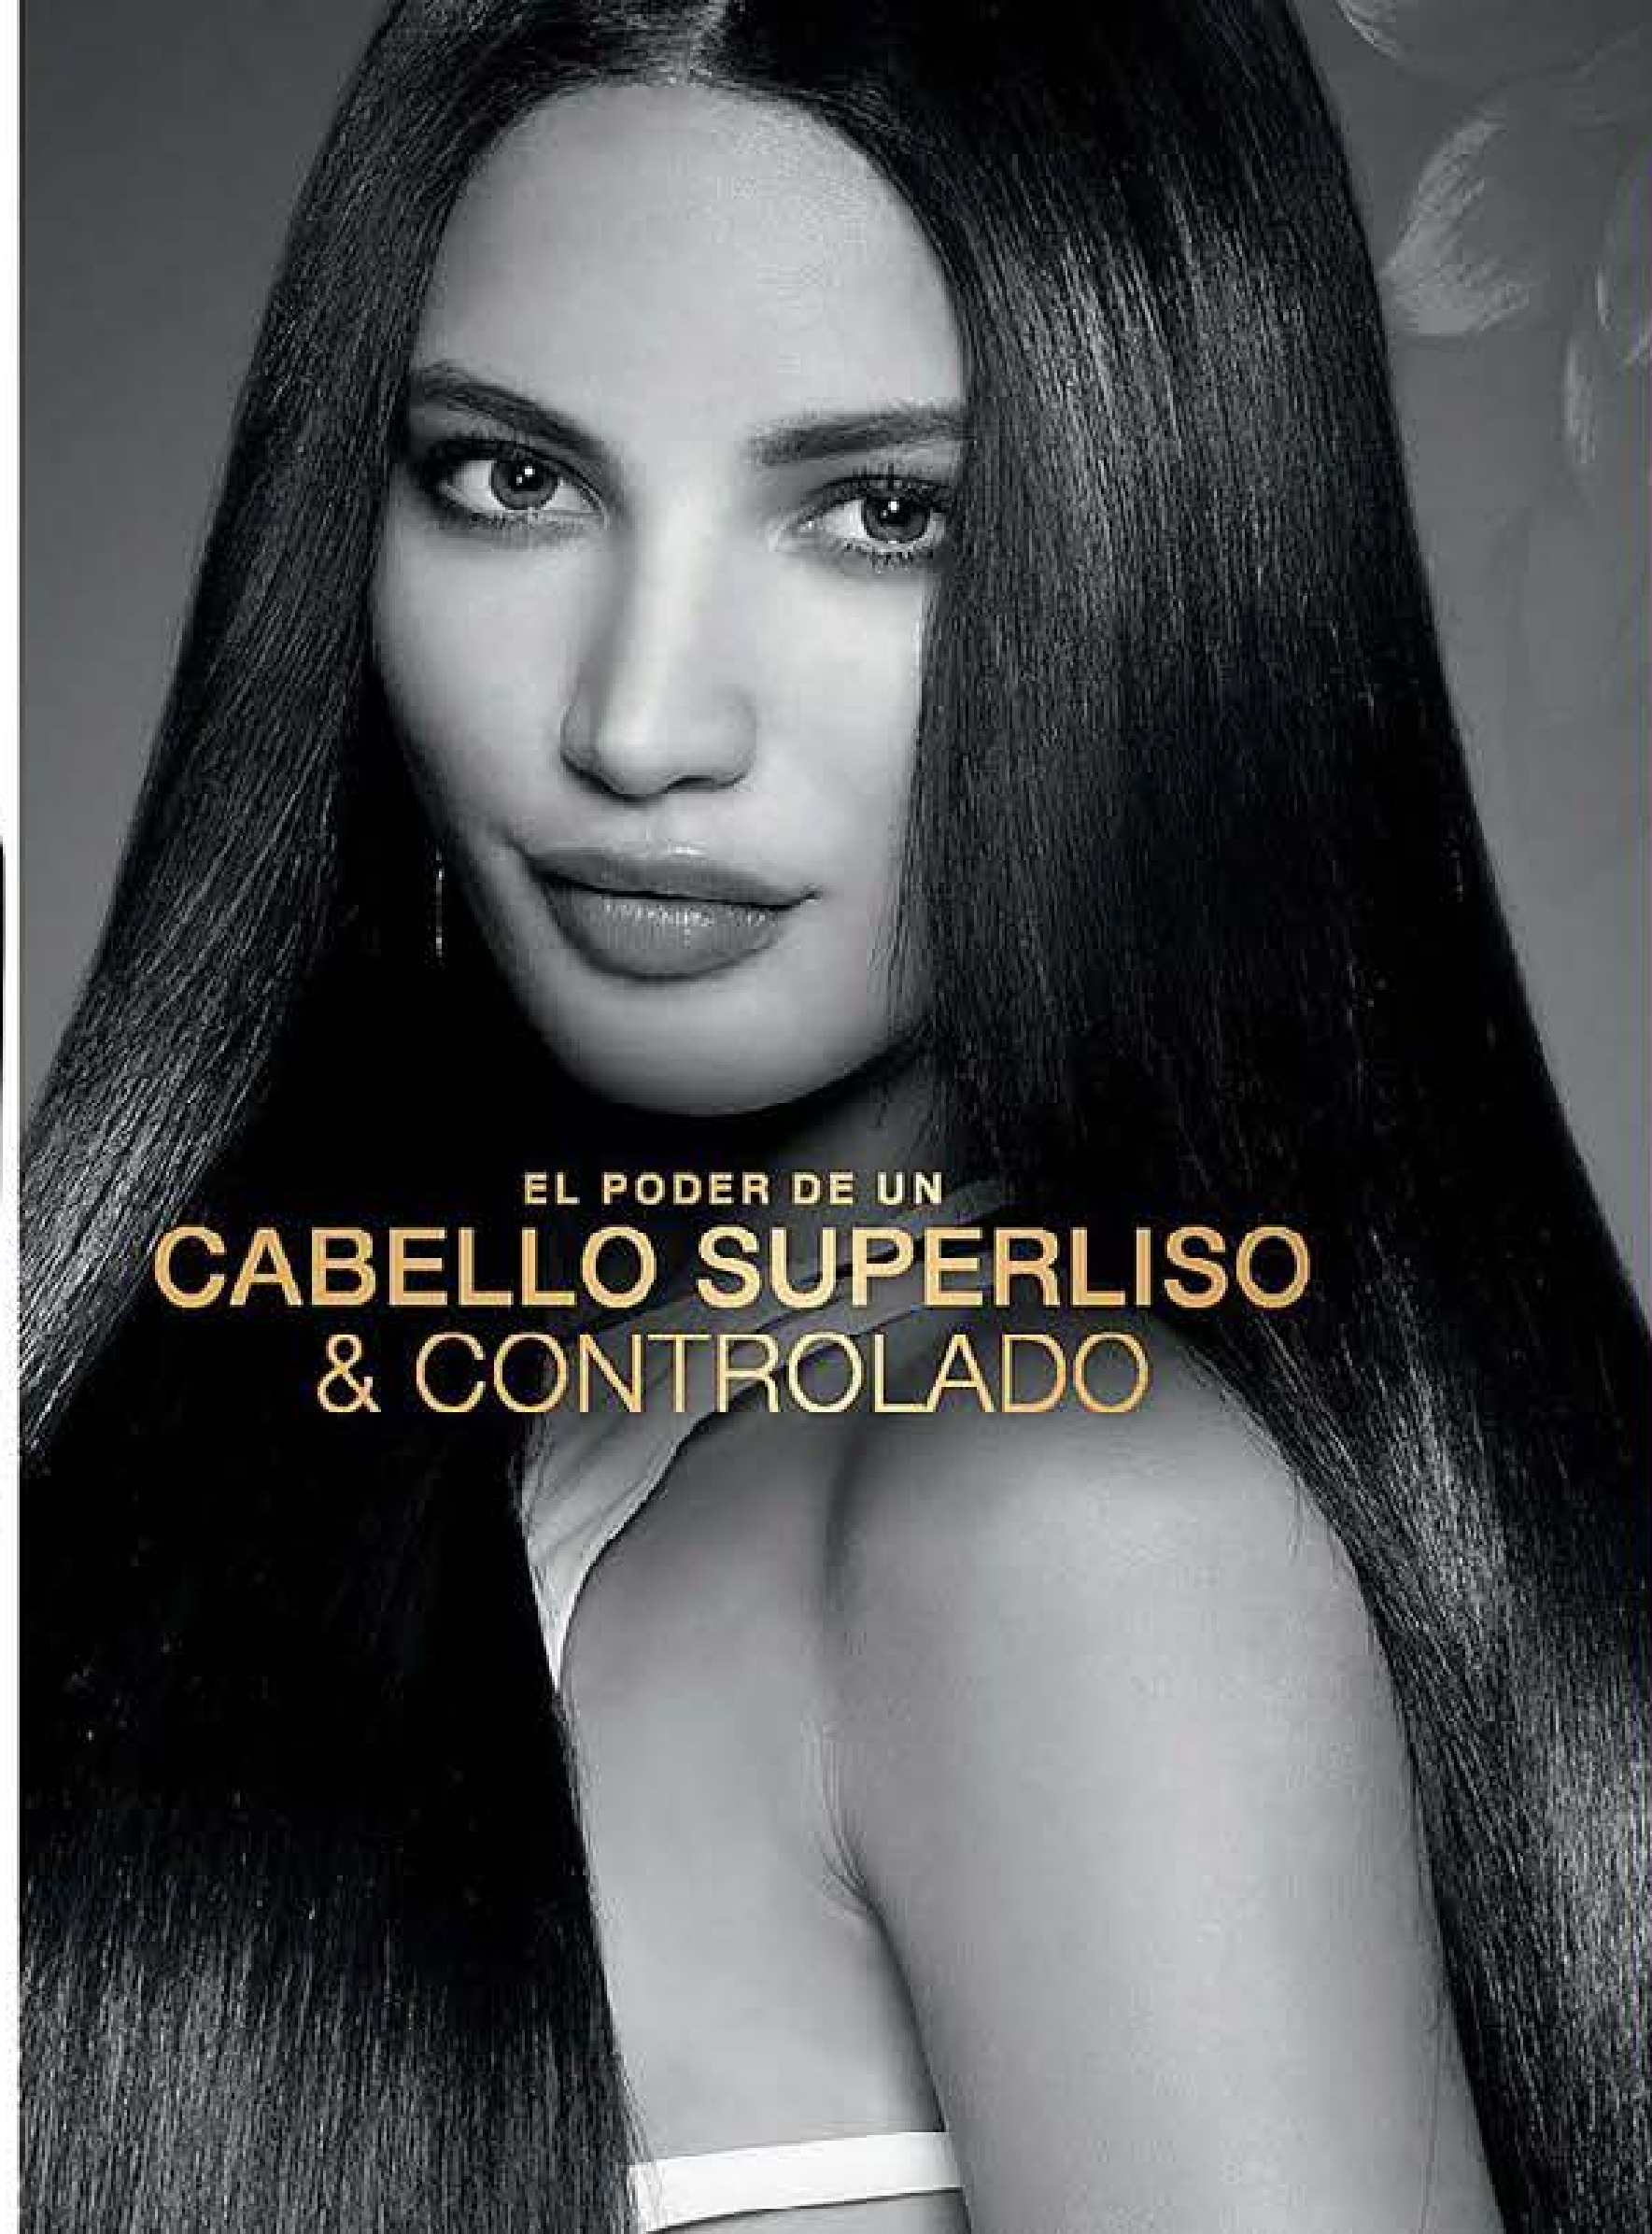

EL PODER DE UN
**CABELLO SUPERLISO
& CONTROLADO**