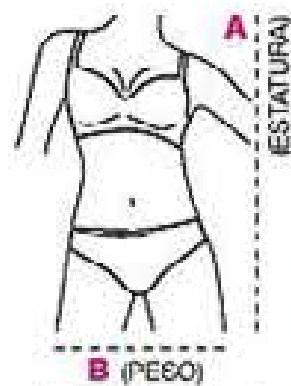

CONTROL MEDIO

CONTROL MEDIO

Body Senos Libres Gloria
Con cierre frontal. Broche inferior.
Poliamida y elastano. $57.800

1 cuota
$53.800

S-M/ Cód. 20990-0
L-XL/ Cód. 20988-5

2 cuotas
$26.900

S-M/ Cód. 73985-8
L-XL/ Cód. 73986-9

La intersección de ambas medidas te dará la talla correcta

Estatura	Mts	Peso																
		Kg	40kg	45kg	50kg	55kg	60kg	65kg	70kg	75kg	80kg	85kg	90kg	95kg	100kg	105kg	110kg	
1,40	mts																	
1,45	mts																	
1,50	mts																	
1,55	mts																	
1,60	mts																	
1,65	mts																	
1,70	mts																	
1,75	mts																	
1,80	mts																	
1,85	mts																	

Ejemplo: Si tu estatura es 1,60 cm y tu peso es 65 kg, tu talla es **L**

NEGRO
S-M/ Cód. 17222-6
L-XL/ Cód. 17136-8

BEIGE
S-M/ Cód. 18437-1
L-XL/ Cód. 18433-7

Camisilla Control Senos Libres Sonia
Control en abdomen.
Poliamida y elastano. $32.000

$29.900
CADA UNA