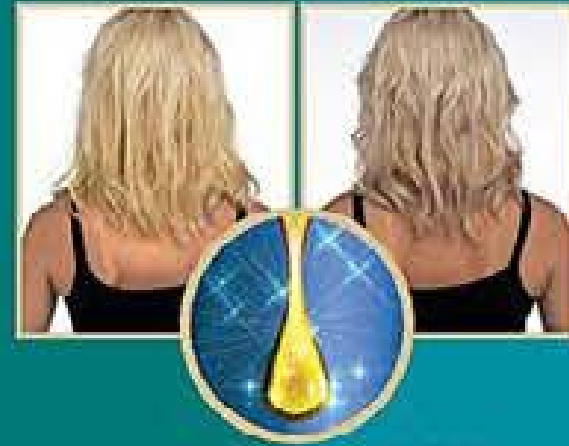

C. Acondicionador Control  
Caída 300 ml  
Cód. 39002-2 / \$26.000

**\$16.900**

Precio ml \$56,33

\*Según estudios de penetración.

EL PODER DE UN  
**CABELLO HIDRATADO  
& SIN FRIZZ**

**ACEITE DE ARGÁN**

Es ideal para cabellos tratados o tinturados hidratándolo intensamente y ayudando a prevenir el frizz\*