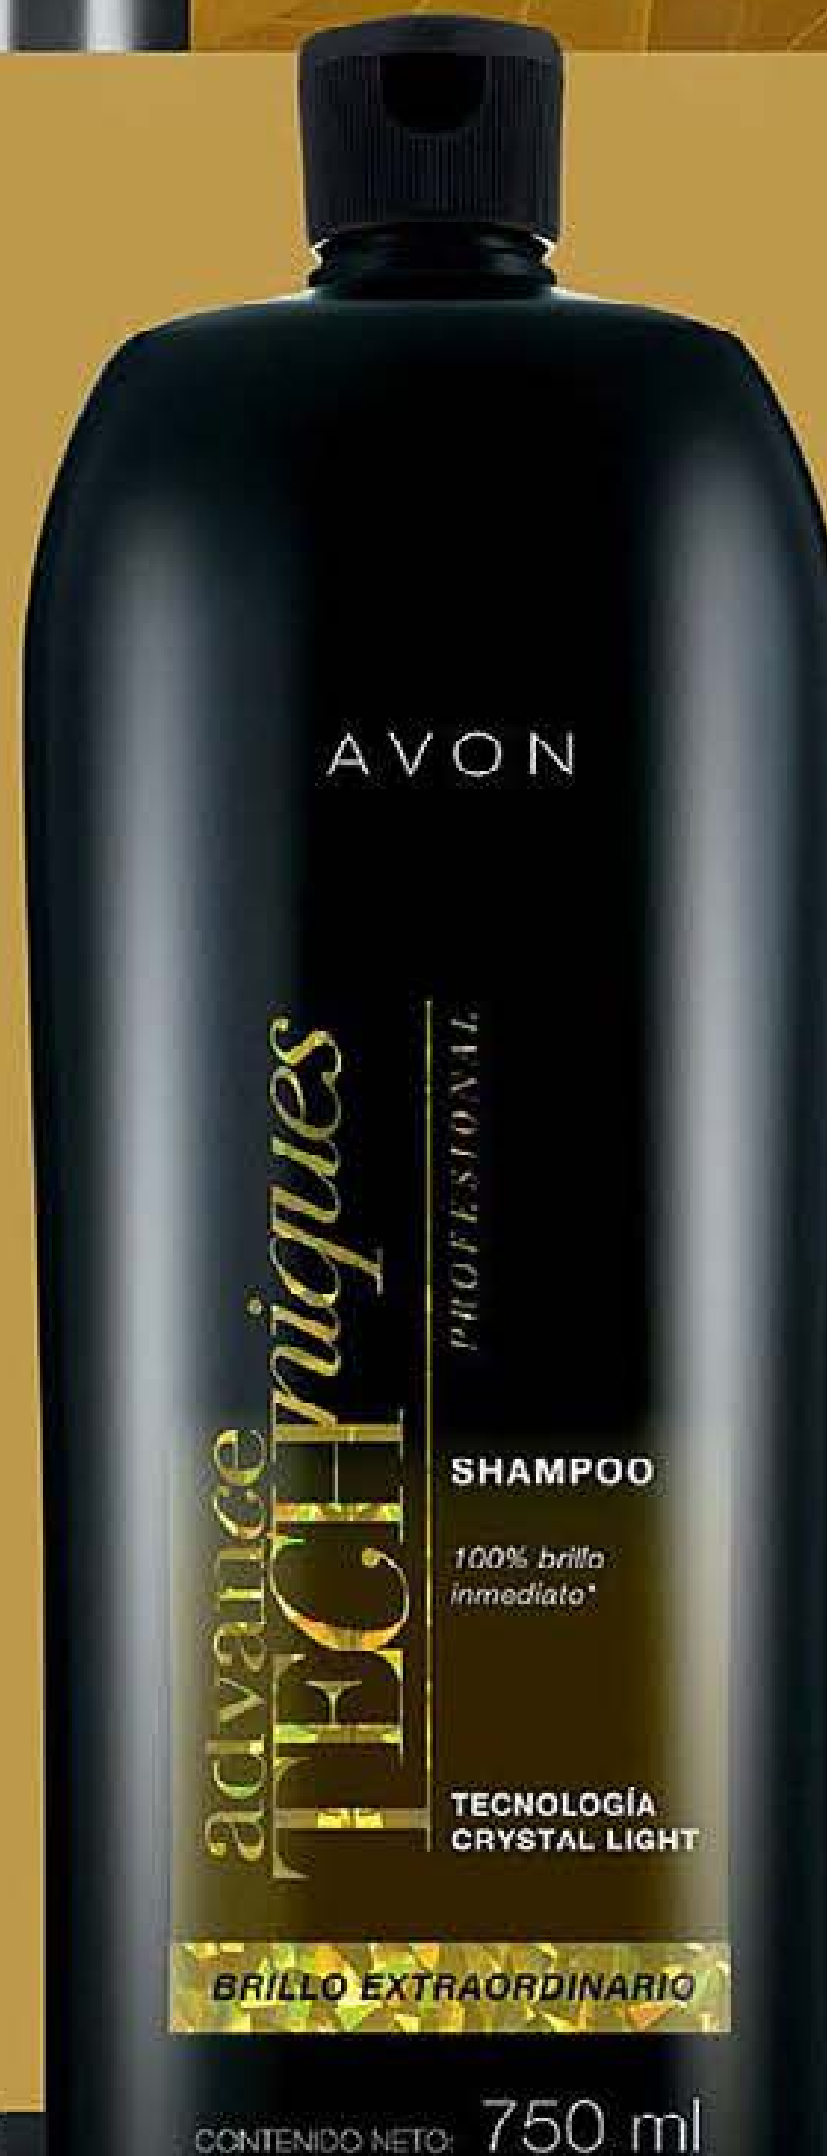

Este superalimento nutre profundamente el cabello, dejándolo suave, hermoso y saludable

**NUEVO**  
SHAMPOO  
DE AGUACATE

[1 litro]

enriquecido con omega 3  
**SUPER ALIMENTO**

▲ Siente su aroma

AVON  
care

CONTENIDO NETO: 750 ml

**NUEVA**  
 LÍNEA BRILLO  
 EXTRAORDINARIO  
**40%**  
 DE DESCUENTO

**TECNOLOGÍA  
 CRYSTAL LIGHT**  
 Cubre el cabello de  
 manera uniforme,  
 creando un efecto  
**espejo que maximiza**  
**el reflejo de la luz**  
 dejando el cabello  
 brillante y sedoso.