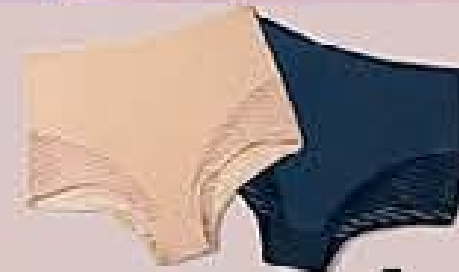

M / Cód. 22270-3
L / Cód. 22229-7
XL / Cód. 21088-7
XXL / Cód. 19758-0

[PACK X 2]

PACK X 2 PANTIS CLÁSICOS ROMY
Elástico en cintura y pierna. Poliamida,
poliéster y elastano. / $49.900