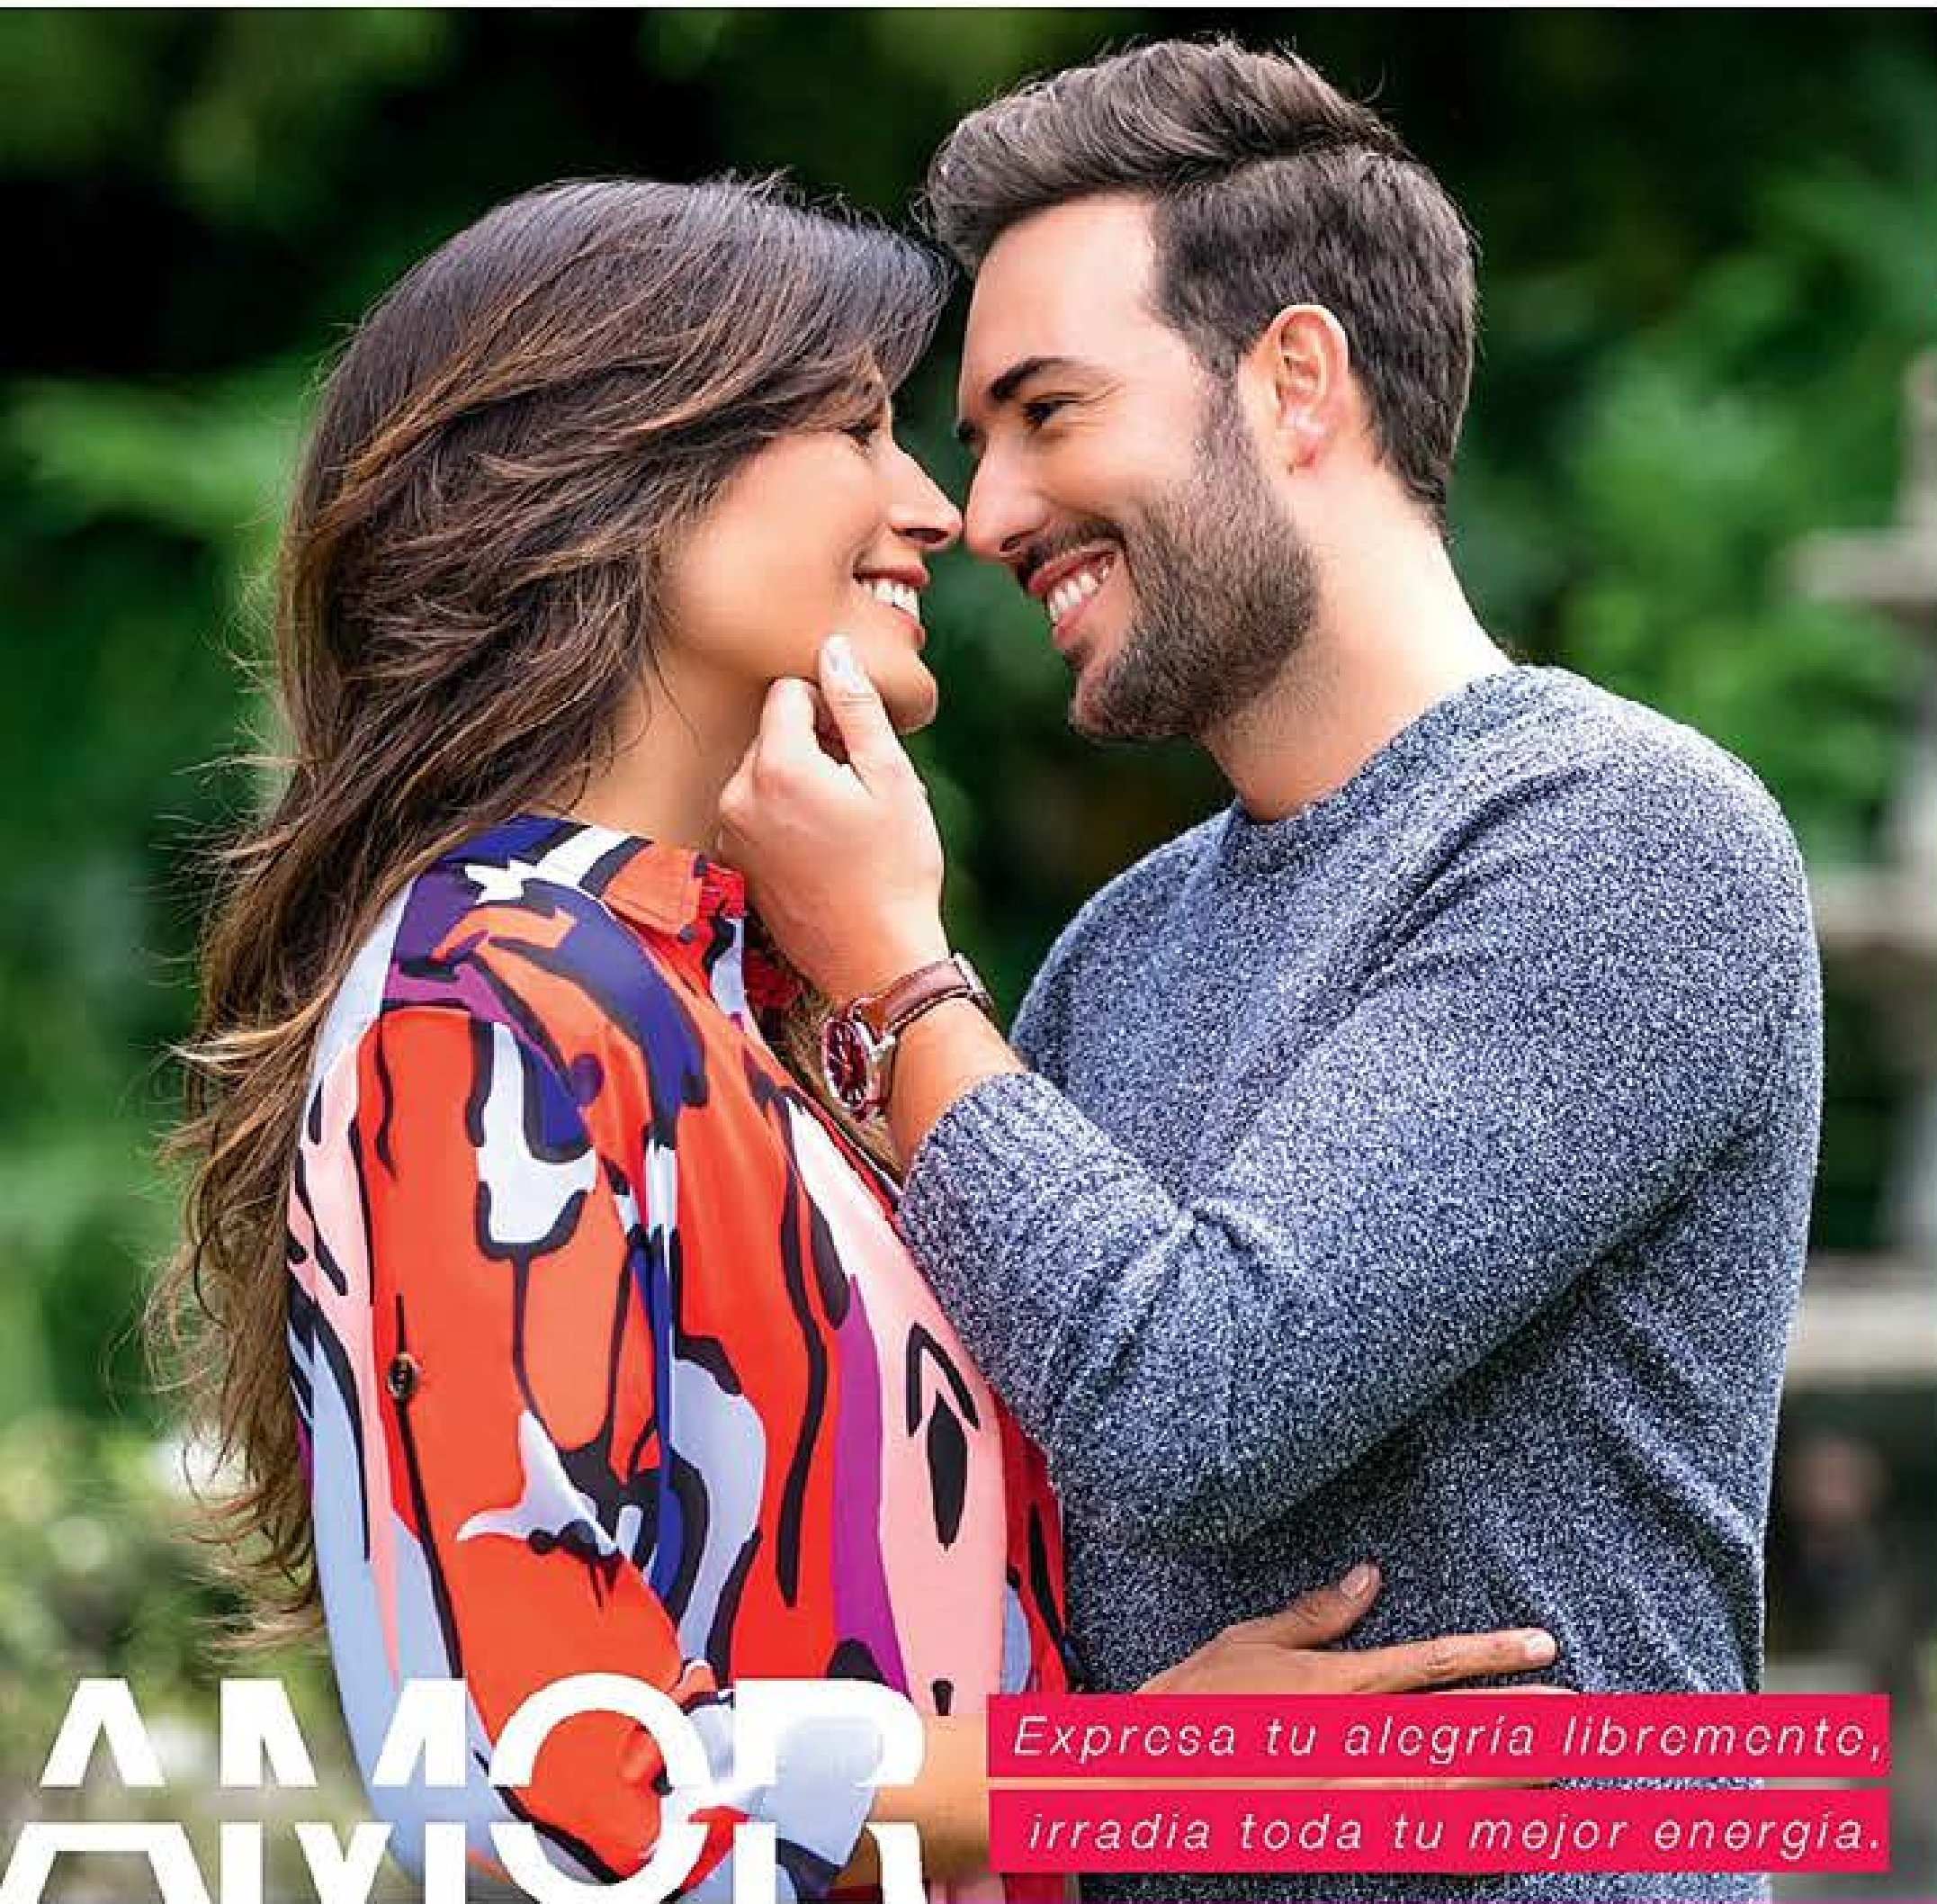

*Expresa tu alegría libremente,
irradia toda tu mejor energía.*