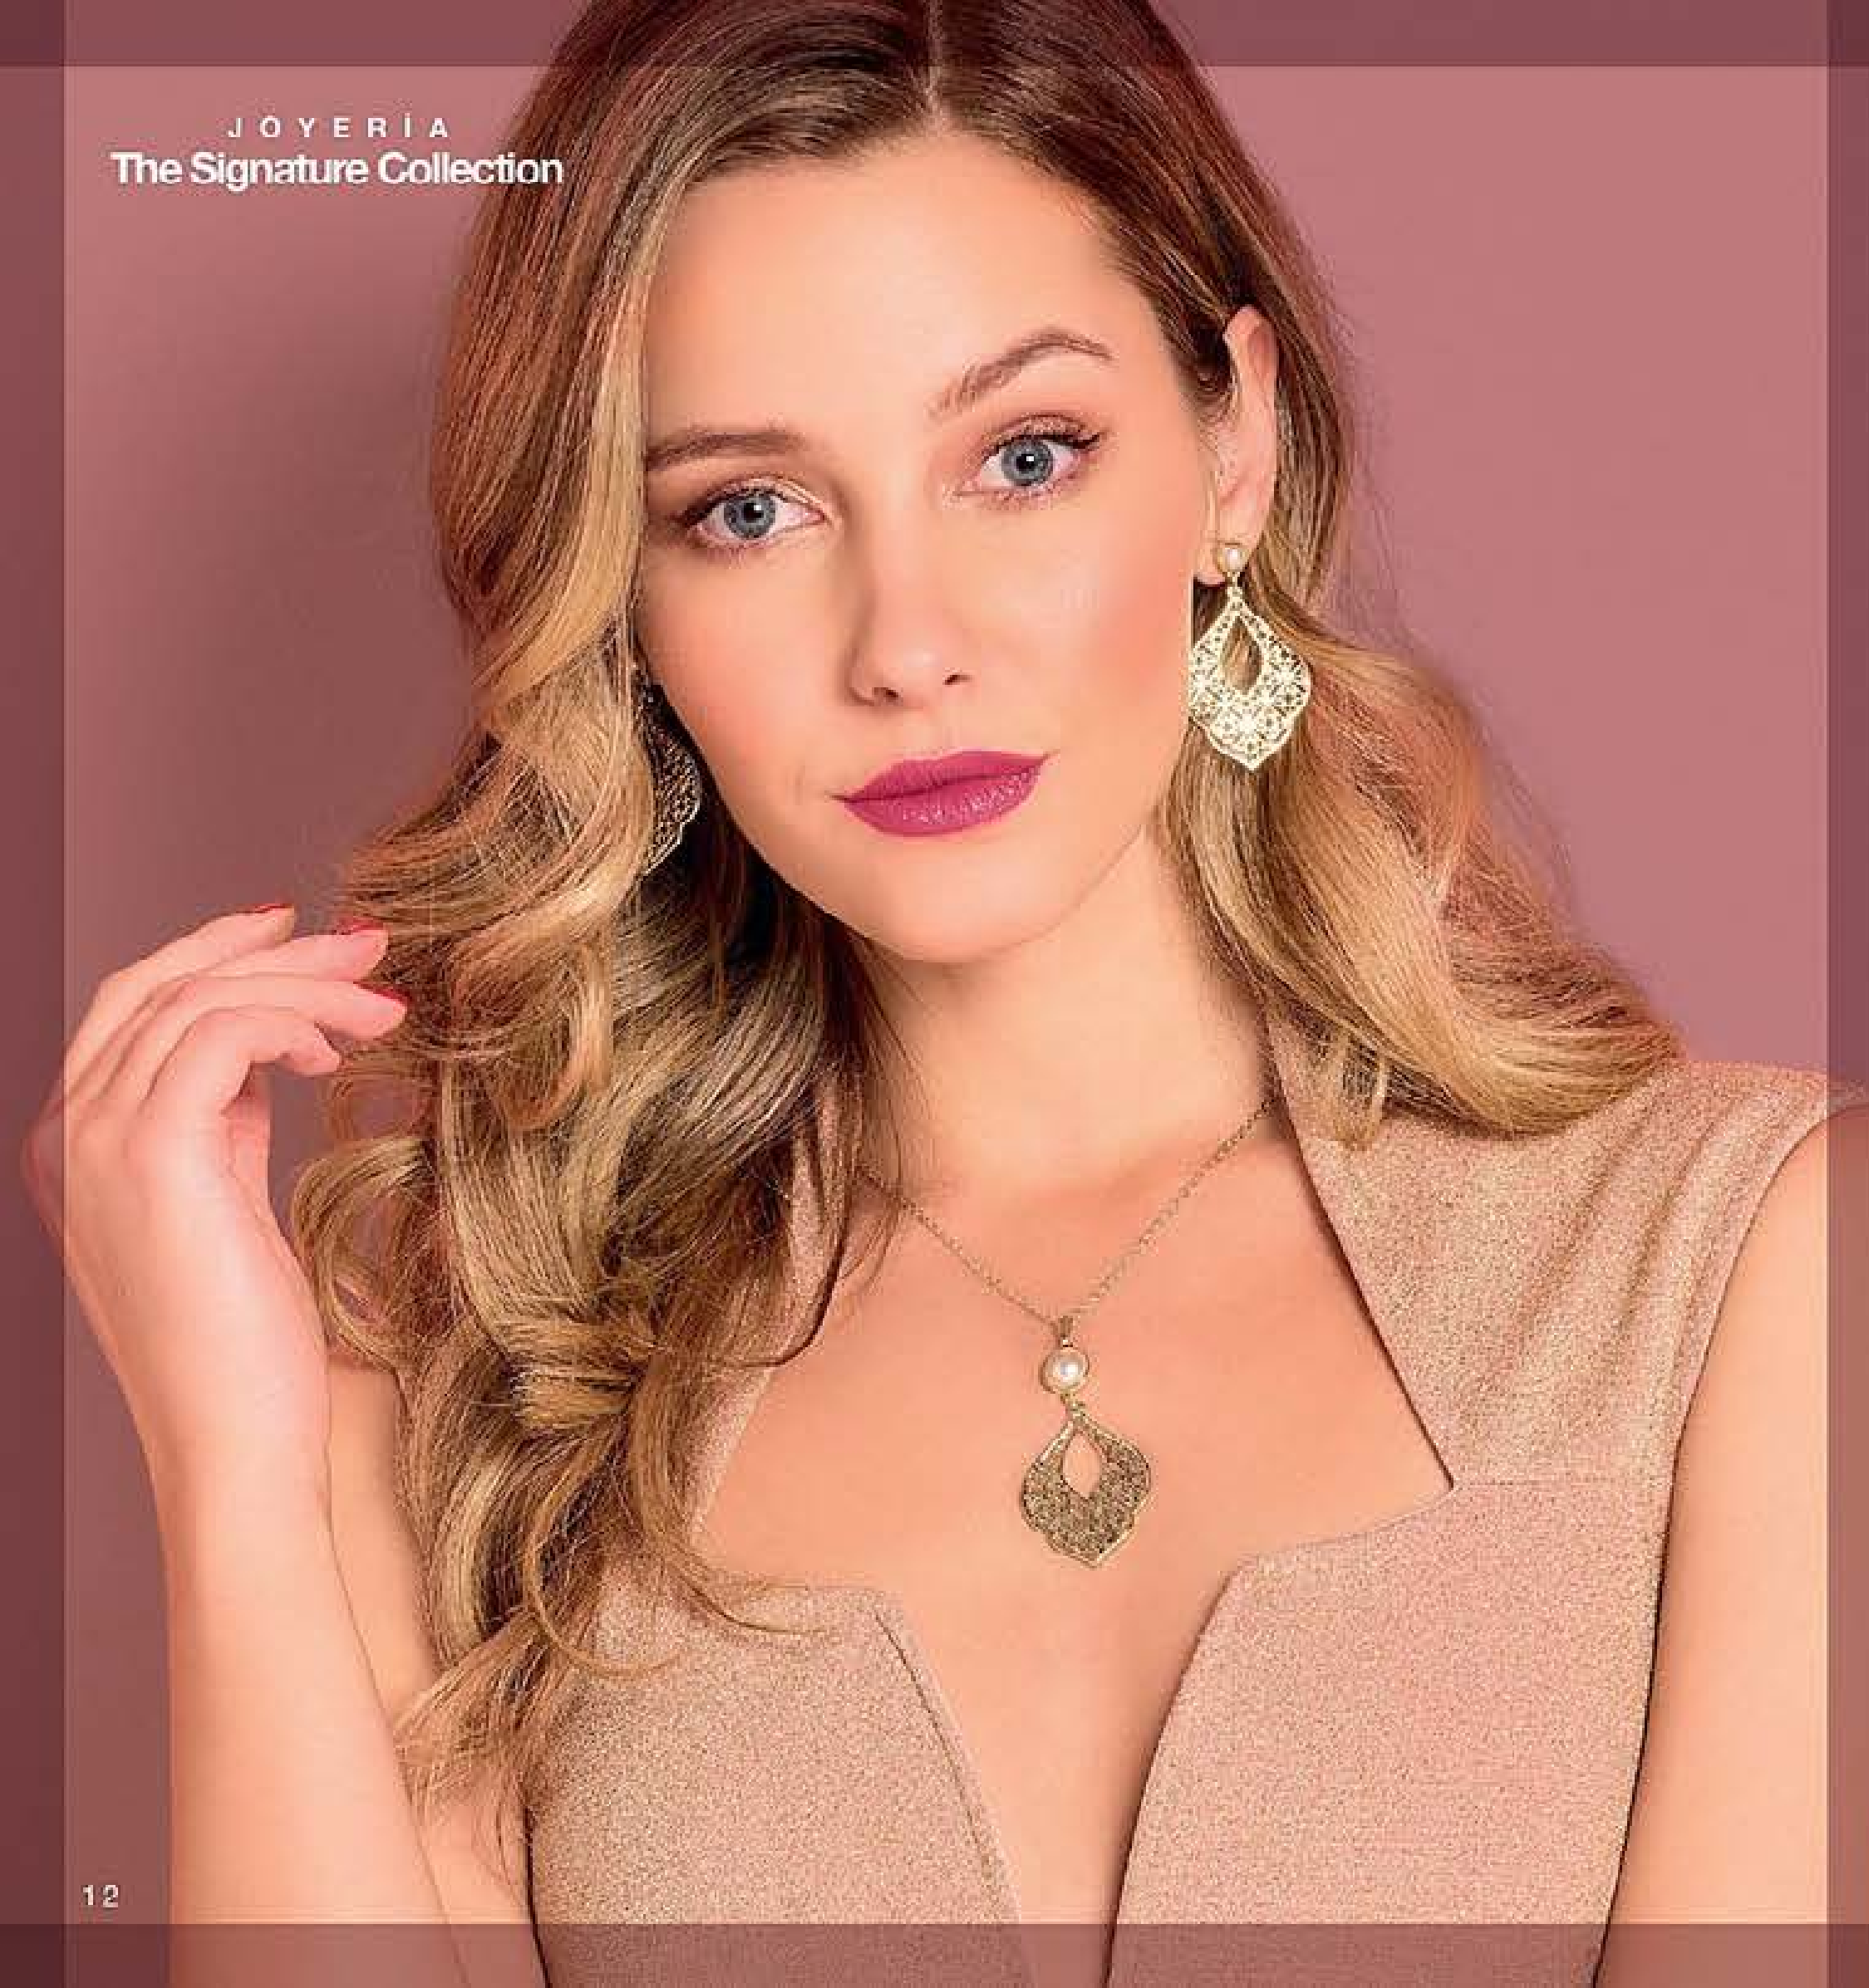

JOYERÍA
The Signature Collection