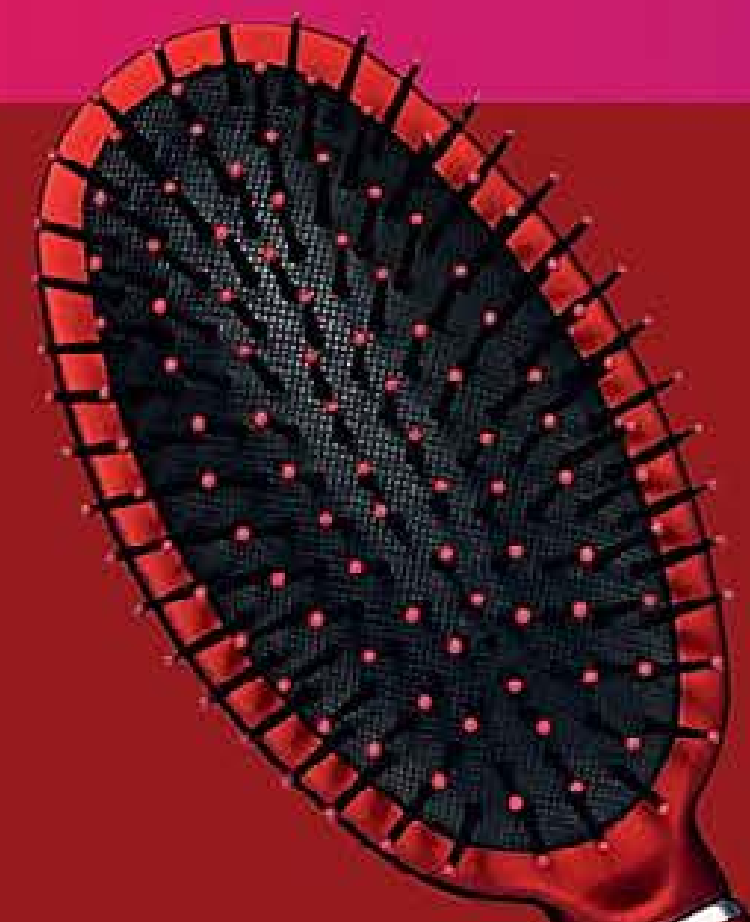

Masajea el
CUERO CABELLUDO
Cepillo Masajeador
Cód: 38539-2 / $12.900