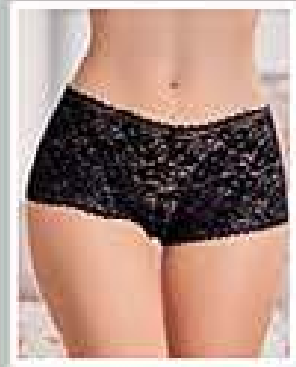

NUEVO
PACK X 2

PACK
X 2