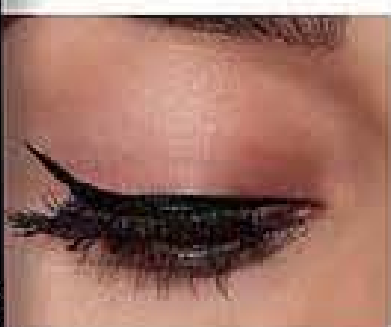

## DELINEADO PERFECTO

Descubre cómo hacer más fácil la aplicación gracias a su punta en plumón que se adapta perfectamente para lograr líneas impecables.

LÍNEA GRUESA

LÍNEA FINA

HASTA 12 HORAS DE DURACIÓN\*