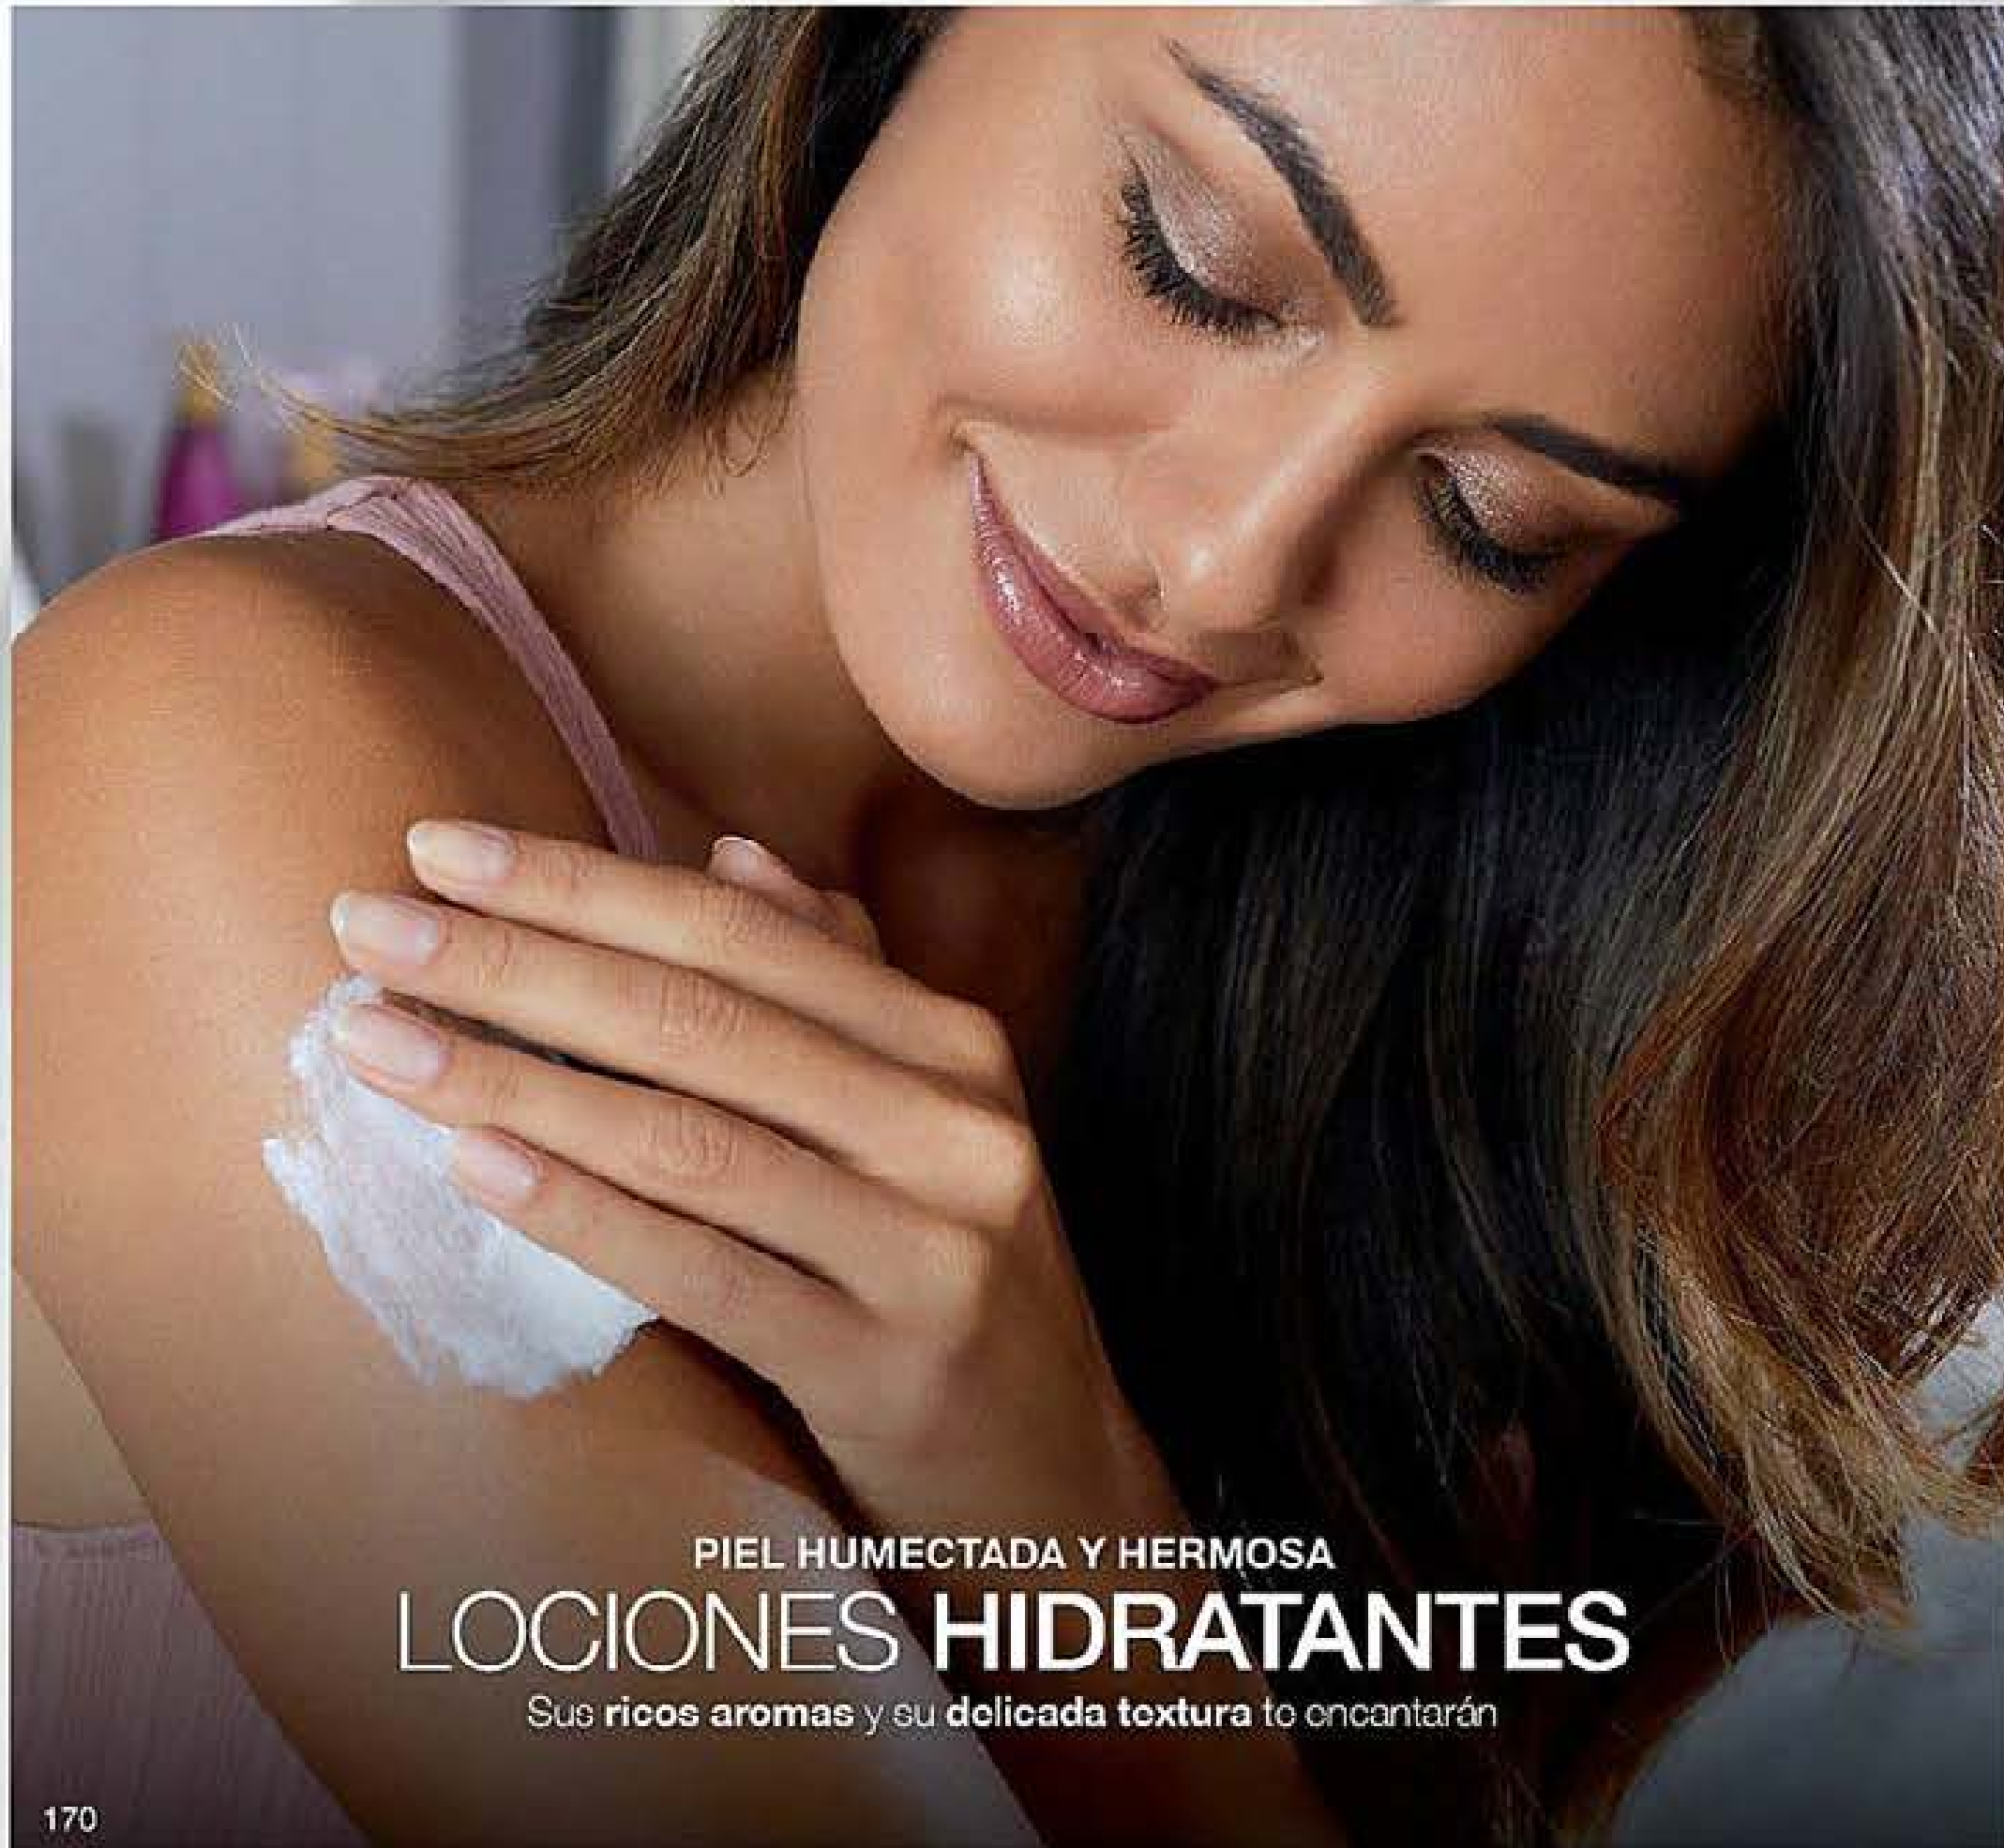

PRECIO ESPECIAL

PAGUE 1 LLEVE 2 X
$34.900

(Iguales o diferentes. Anota la cantidad deseada).

PIEL HUMECTADA Y HERMOSA LOCIONES HIDRATANTES

Sus ricos aromas y su delicada textura te encantarán