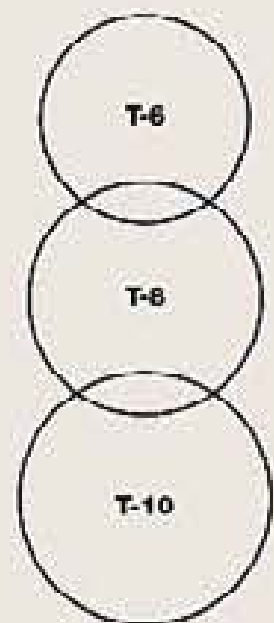

Talla de anillo
Coloca un anillo que uses sobre los círculos. El círculo que logres ver dentro de tu anillo indica tu talla.