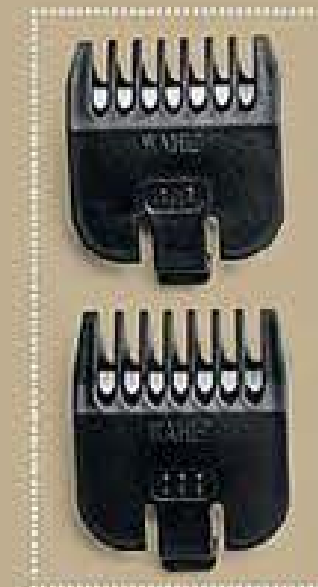

CUIDA TU BARBA,
LUCE UN ROSTRO IMPECABLE

Guía 1 con 6 posiciones

Guías 2 y 3

Guía 4

Línea exclusiva para el HOGAR
• Presente en más de 165 países
• Marca #1 de consumo en Estados Unidos*

13
Piezas

INCLuye

- 1 recortadora
- 4 guías de corte
- 1 guía corte a ras
- 1 guía para nariz
- 2 baterías AA
- 1 aceite lubricante
- 1 cepillo de limpieza
- 1 peine para bigote
- 1 base

Groomsman Wahl

Plástico y metal. Dimensiones:
15.5 cm x 2.5 cm x 2.5 cm.
Requiere 2 baterías AA. 6176-700

1 cuota
$167.700

Cód. 37246-4

3 cuotas
$55.900

Cód. 75980-7

Ver bases de productos por cuotas en página 78.

[INCLuye BATERÍAS]

*Para el mercado de Estados Unidos en el 2014 en la categoría de rasuradoras (cifras Wahl). Este producto ha sido diseñado para uso doméstico exclusivamente. Leer cuidadosamente las instrucciones para el uso correcto y mantenimiento adecuado.