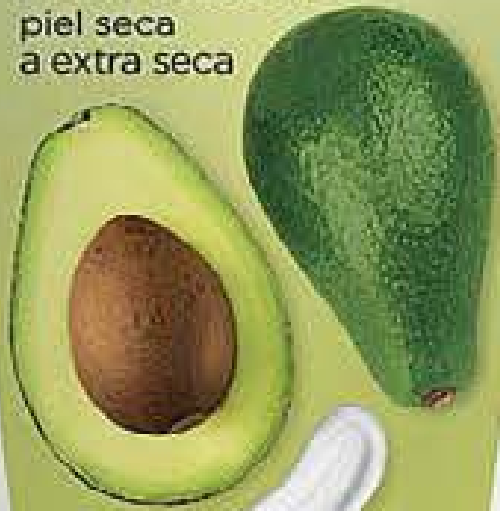

**\$24.900**  
Precio ml \$24.90

Loción Hidratante para el cuerpo  
Aceite de Aguacate 400 ml  
Cód. 36080-3 / \$20.000

**\$14.900**  
Precio ml \$37.25

humectación intensiva  
con aceite de aguacate

loción corporal  
piel seca  
a extra seca