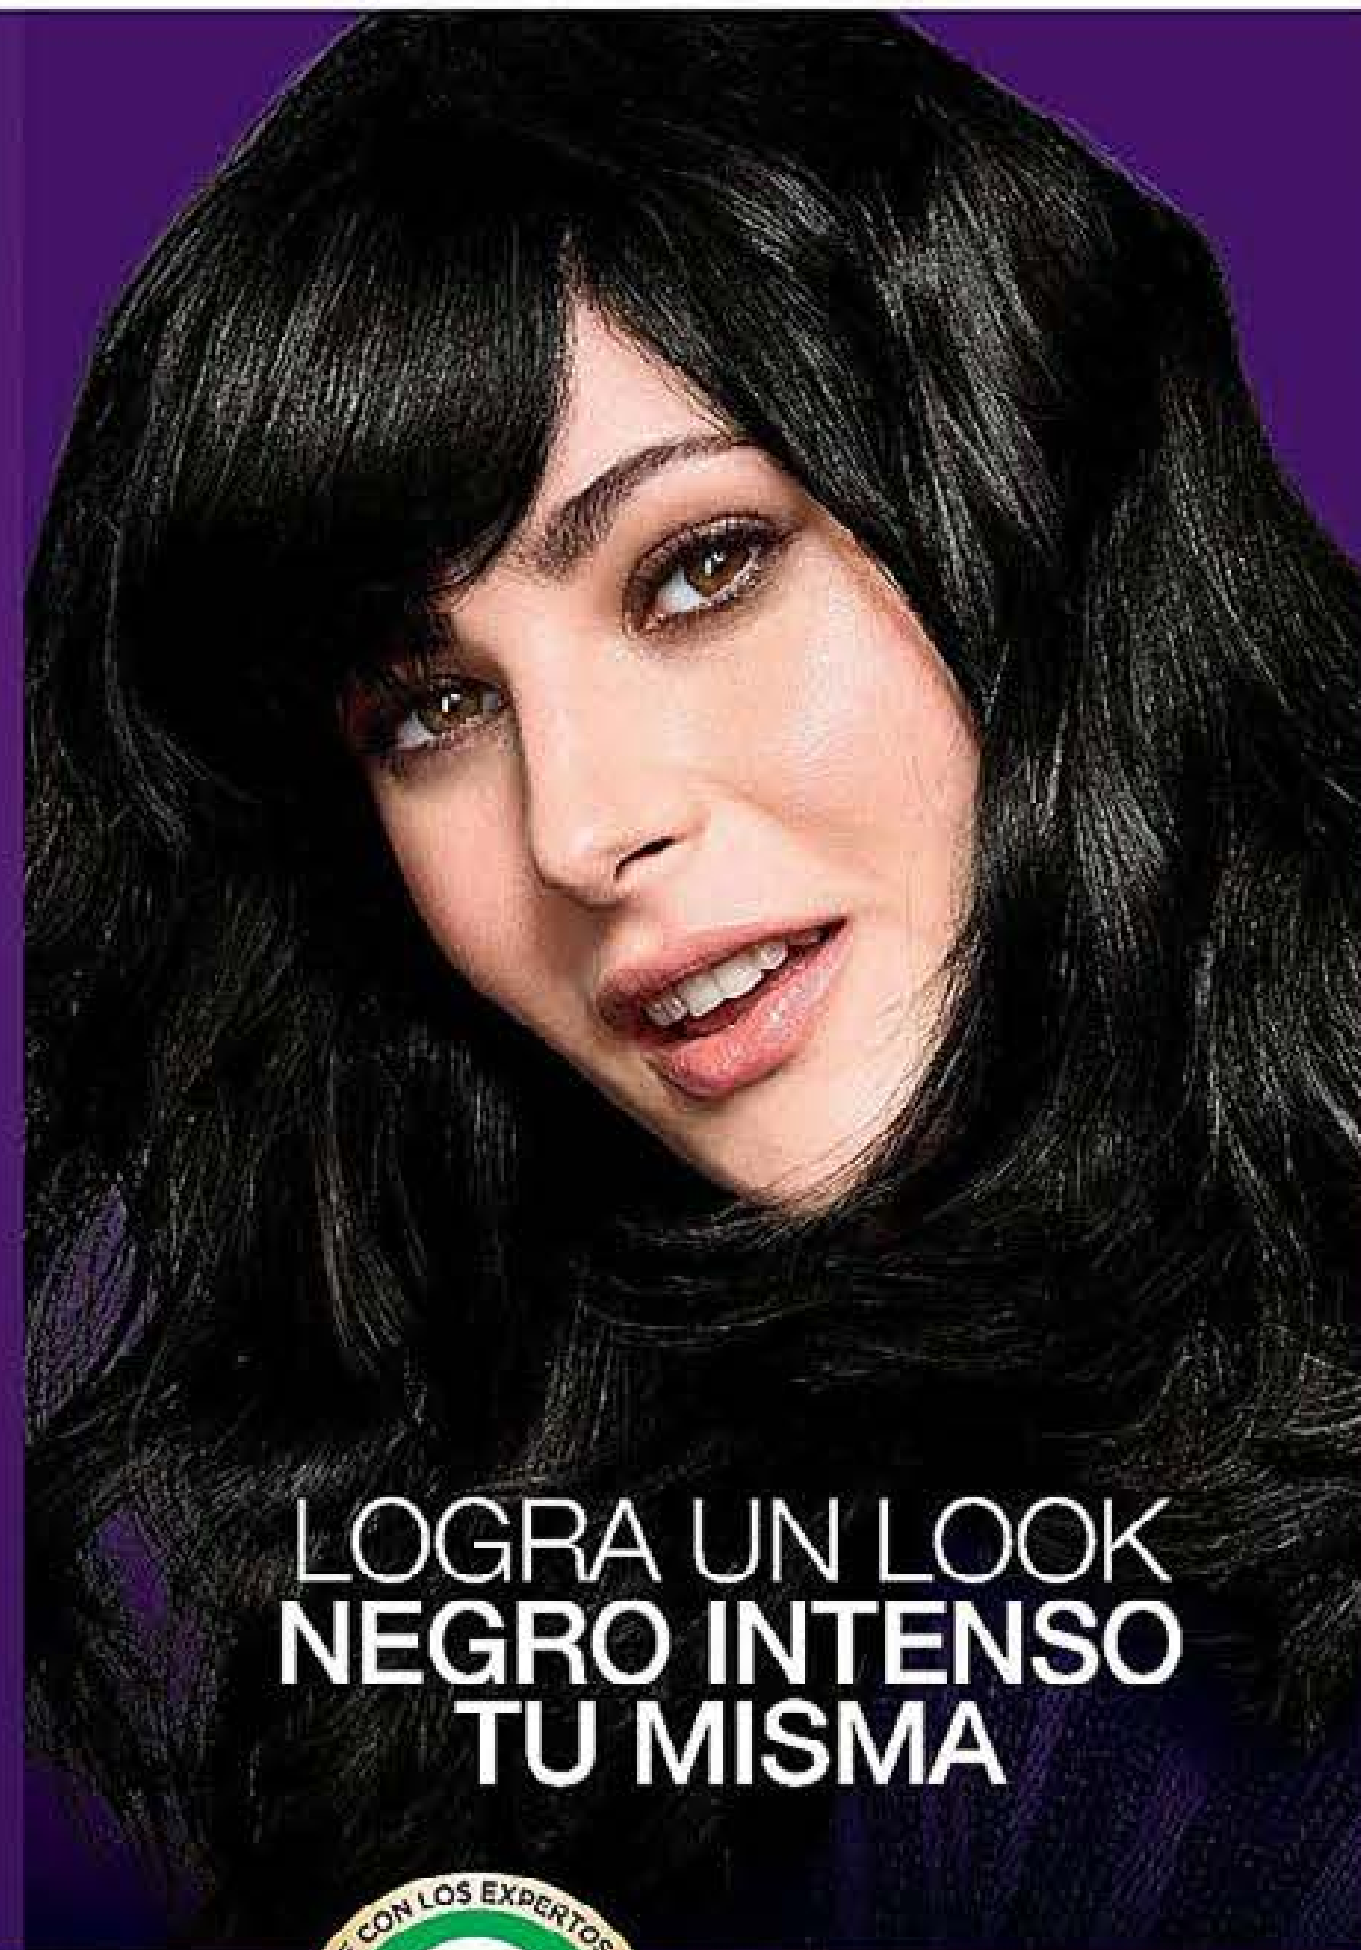

**SISTEMA
3X
CUIDADO**

RUBIOS			
ROJOS			
CASTAÑOS			

*Este tono cubre perfectamente las canas en cabellos hasta con un 50% de canas. En uso combinado con un tono natural puedes lograr un 100% de cubrimiento de canas.

f Schwarzkopf Color Colombia Servicio al cliente: atencionaconsumidor@herkel.com • Teléfono: 01 800 01 1544; Bogotá: (1) 422 94 05

**LOGRA UN LOOK
NEGRO INTENSO
TU MISMA**

TONOS NEGROS

38750-3 1-1 NEGRO AZUL*	38743-3 1-0 NEGRO