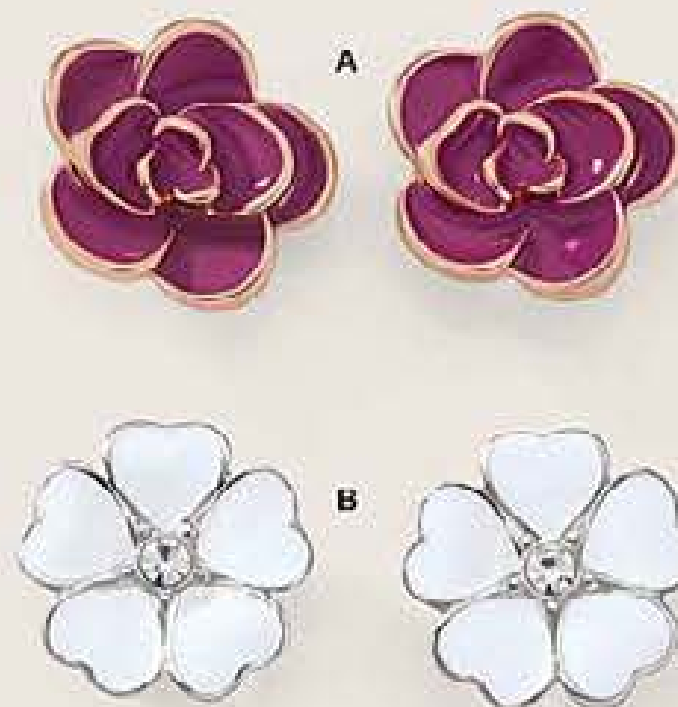

Talla 6 / Cód. 20616-7  
 Talla 8 / Cód. 20293-8  
 Talla 10 / Cód. 15025-5

**\$16.900**

Ver medidor de anillos en la página 95.

**Set de Aretes Marga**  
Baño dorado, flor de tela, perlas acrílicas y cristal de vidrio. Medidas: entre 2.6 cm y 1.6 cm. 100 libre de níquel. **Cód. 18413-1 / \$34.900**

**SET X 9**  
**\$29.900**

**DETALLES PARA CADA MOMENTO**

Estos elegantes y románticos accesorios brindan un toque de distinción y clase a tus rutinas diarias.

**A. Aretes Linda**  
Baño dorado y resina. Medida: 1.6 cm. 100% libre de níquel. **Cód. 17421-5 / \$16.900**