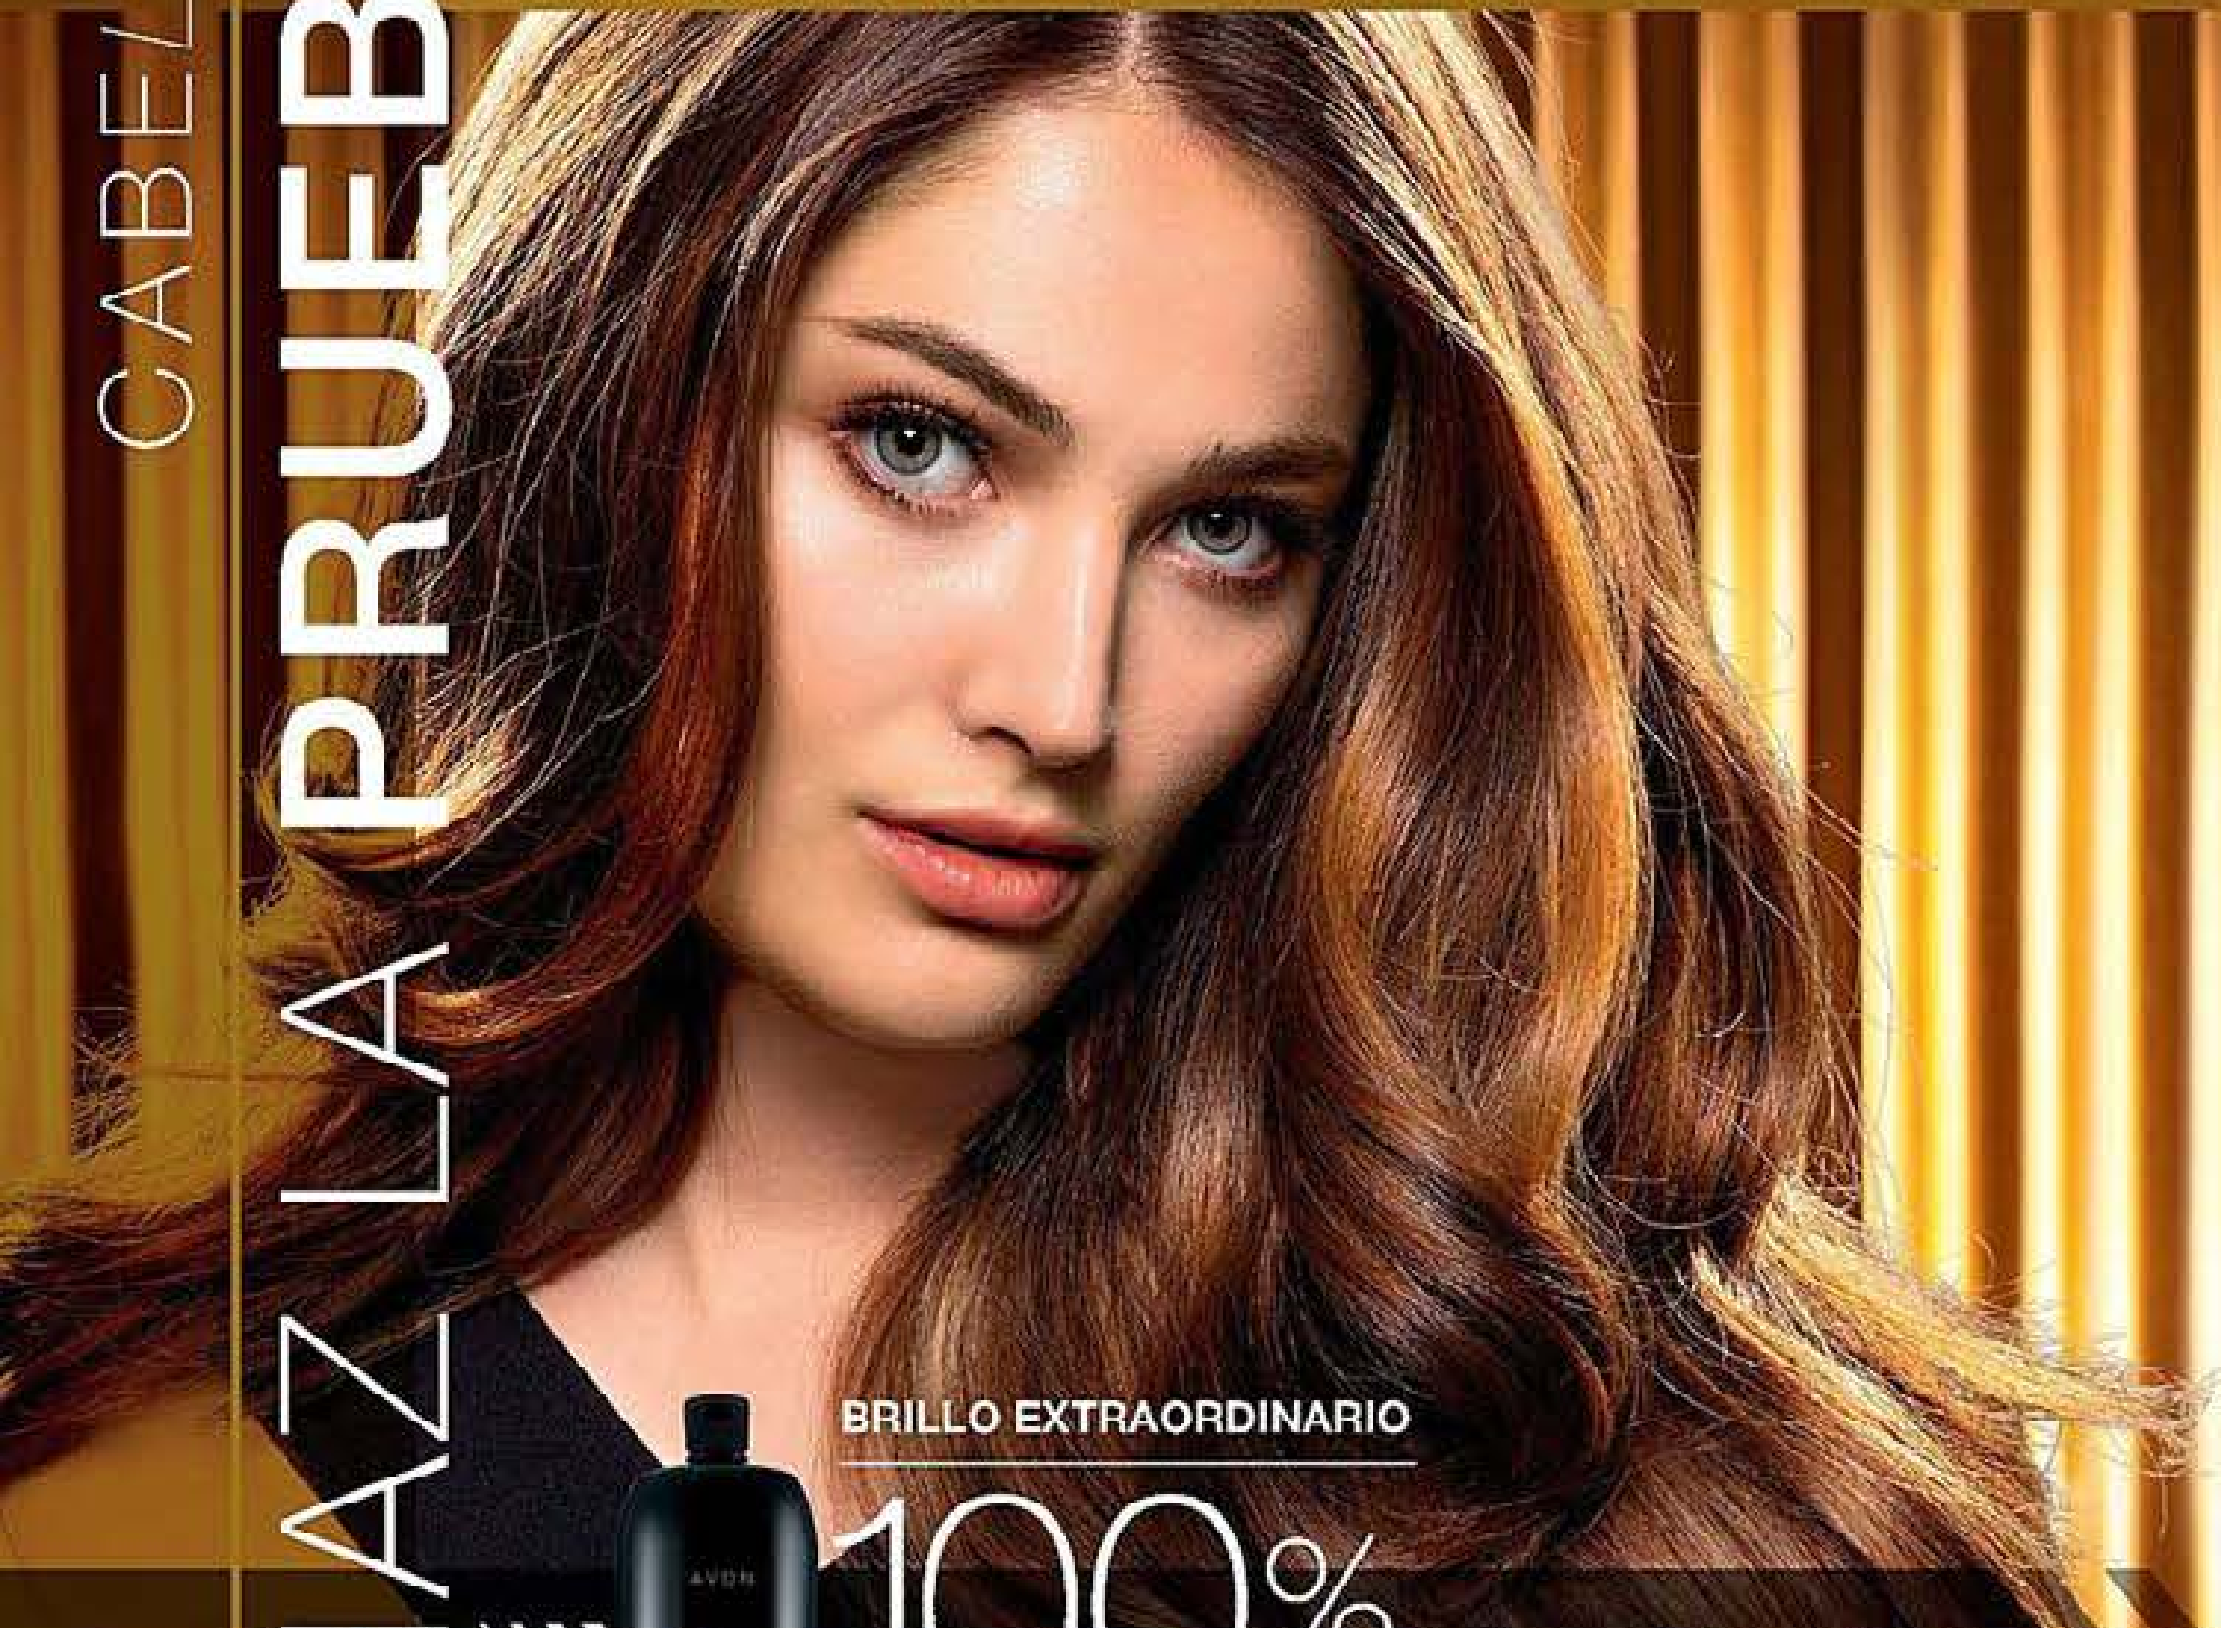

HAZ LA PRUEBA

BRILLO EXTRAORDINARIO

100%
BRILLO INMEDIATO*

*Usando toda la línea de productos Brillo Extraordinario.