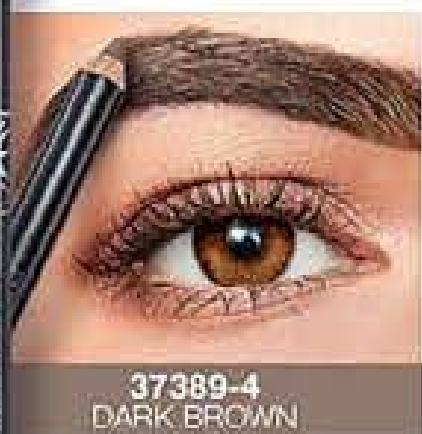

37389-4
DARK BROWN