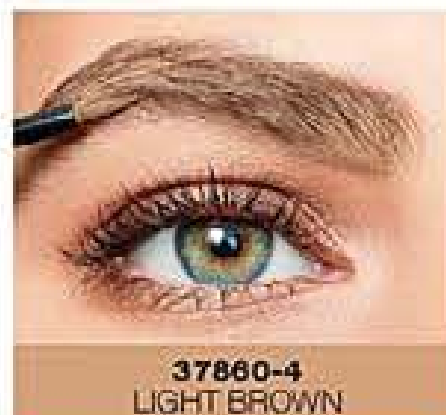

37860-4
LIGHT BROWN