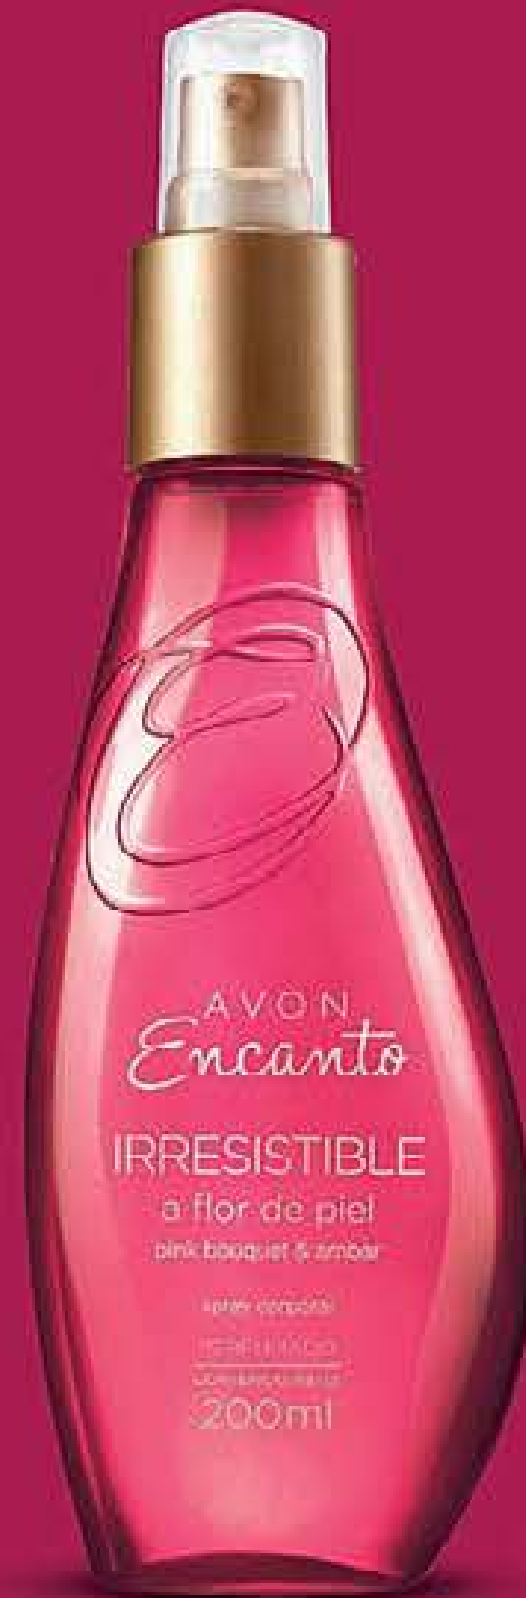

MODO DE USO:

Con la **piel húmeda**, usa el splash en todo tu cuerpo

Repite su uso durante varias veces al día

Spray Corporal Perfumado Irresistible 200 ml. **Cód. 38079-3 / $35.000**

$26.900
Precio ml $134,50