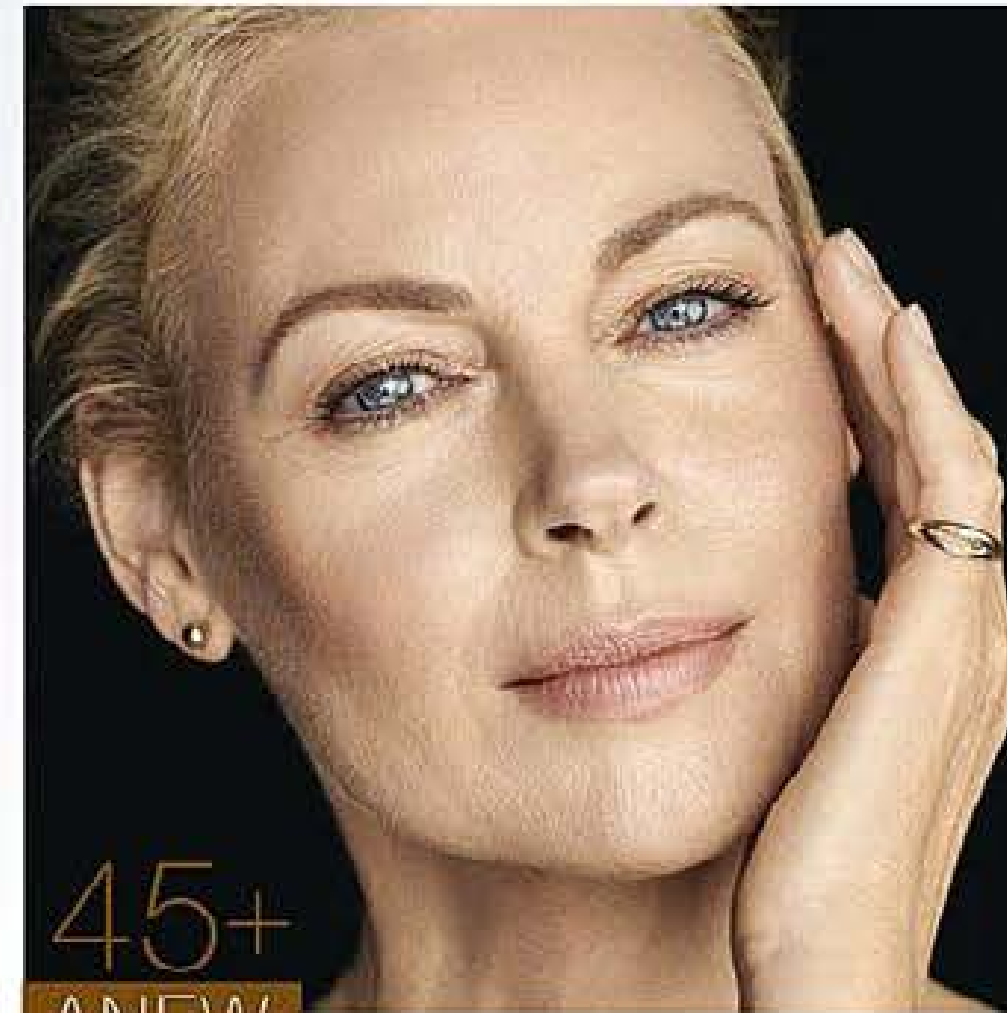

45+
ANEW ULTIMATE