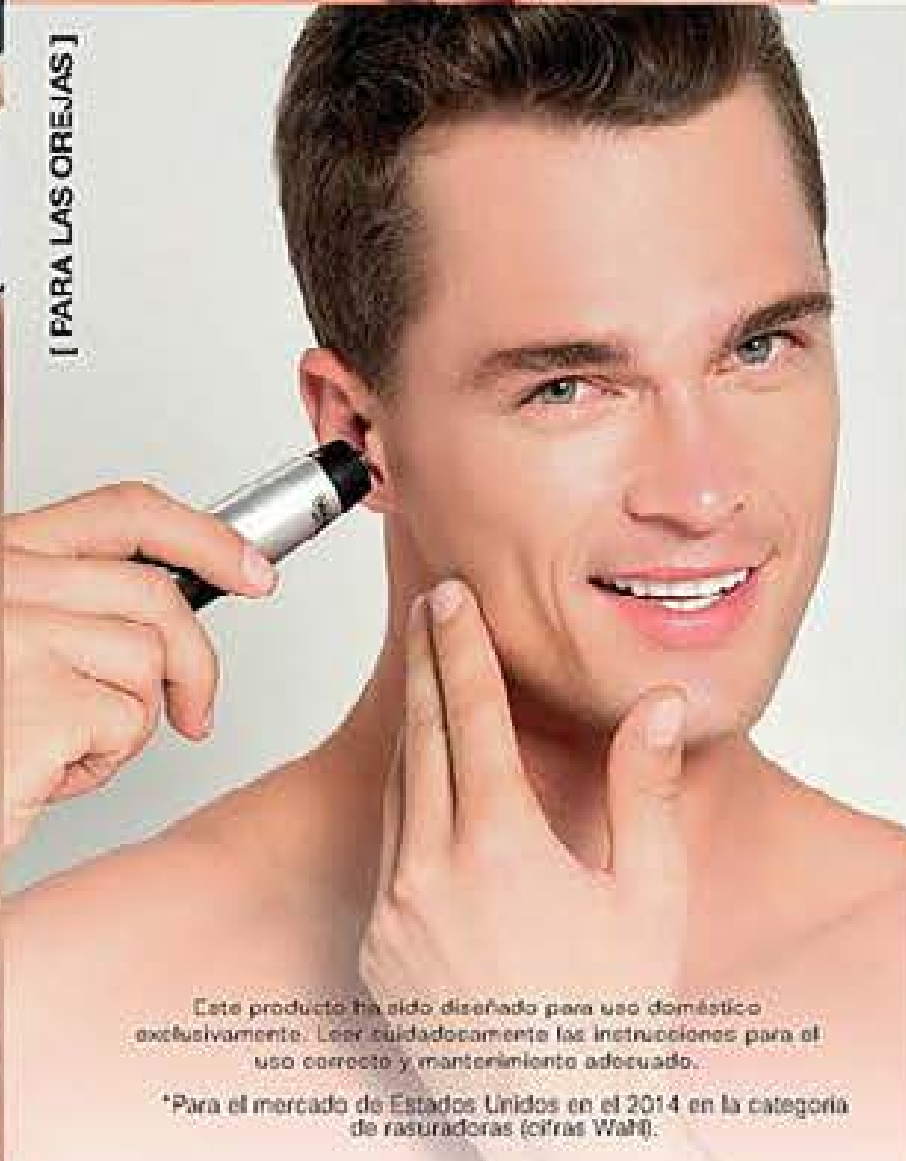

\$16.900

AFEITADA PERFECTA

[80 ml]

Espuma de Afeitar
80 ml
Cód. 35043-7 / 820-000
\$12.900
Precio ml \$161,25

[PARA LA NARIZ]

[PARA LAS OREJAS]

Este producto ha sido diseñado para uso doméstico exclusivamente. Leer cuidadosamente las instrucciones para el uso correcto y mantenimiento adecuado.
*Para el mercado de Estados Unidos en el 2014 en la categoría de rasuradoras (cifras Wahl).