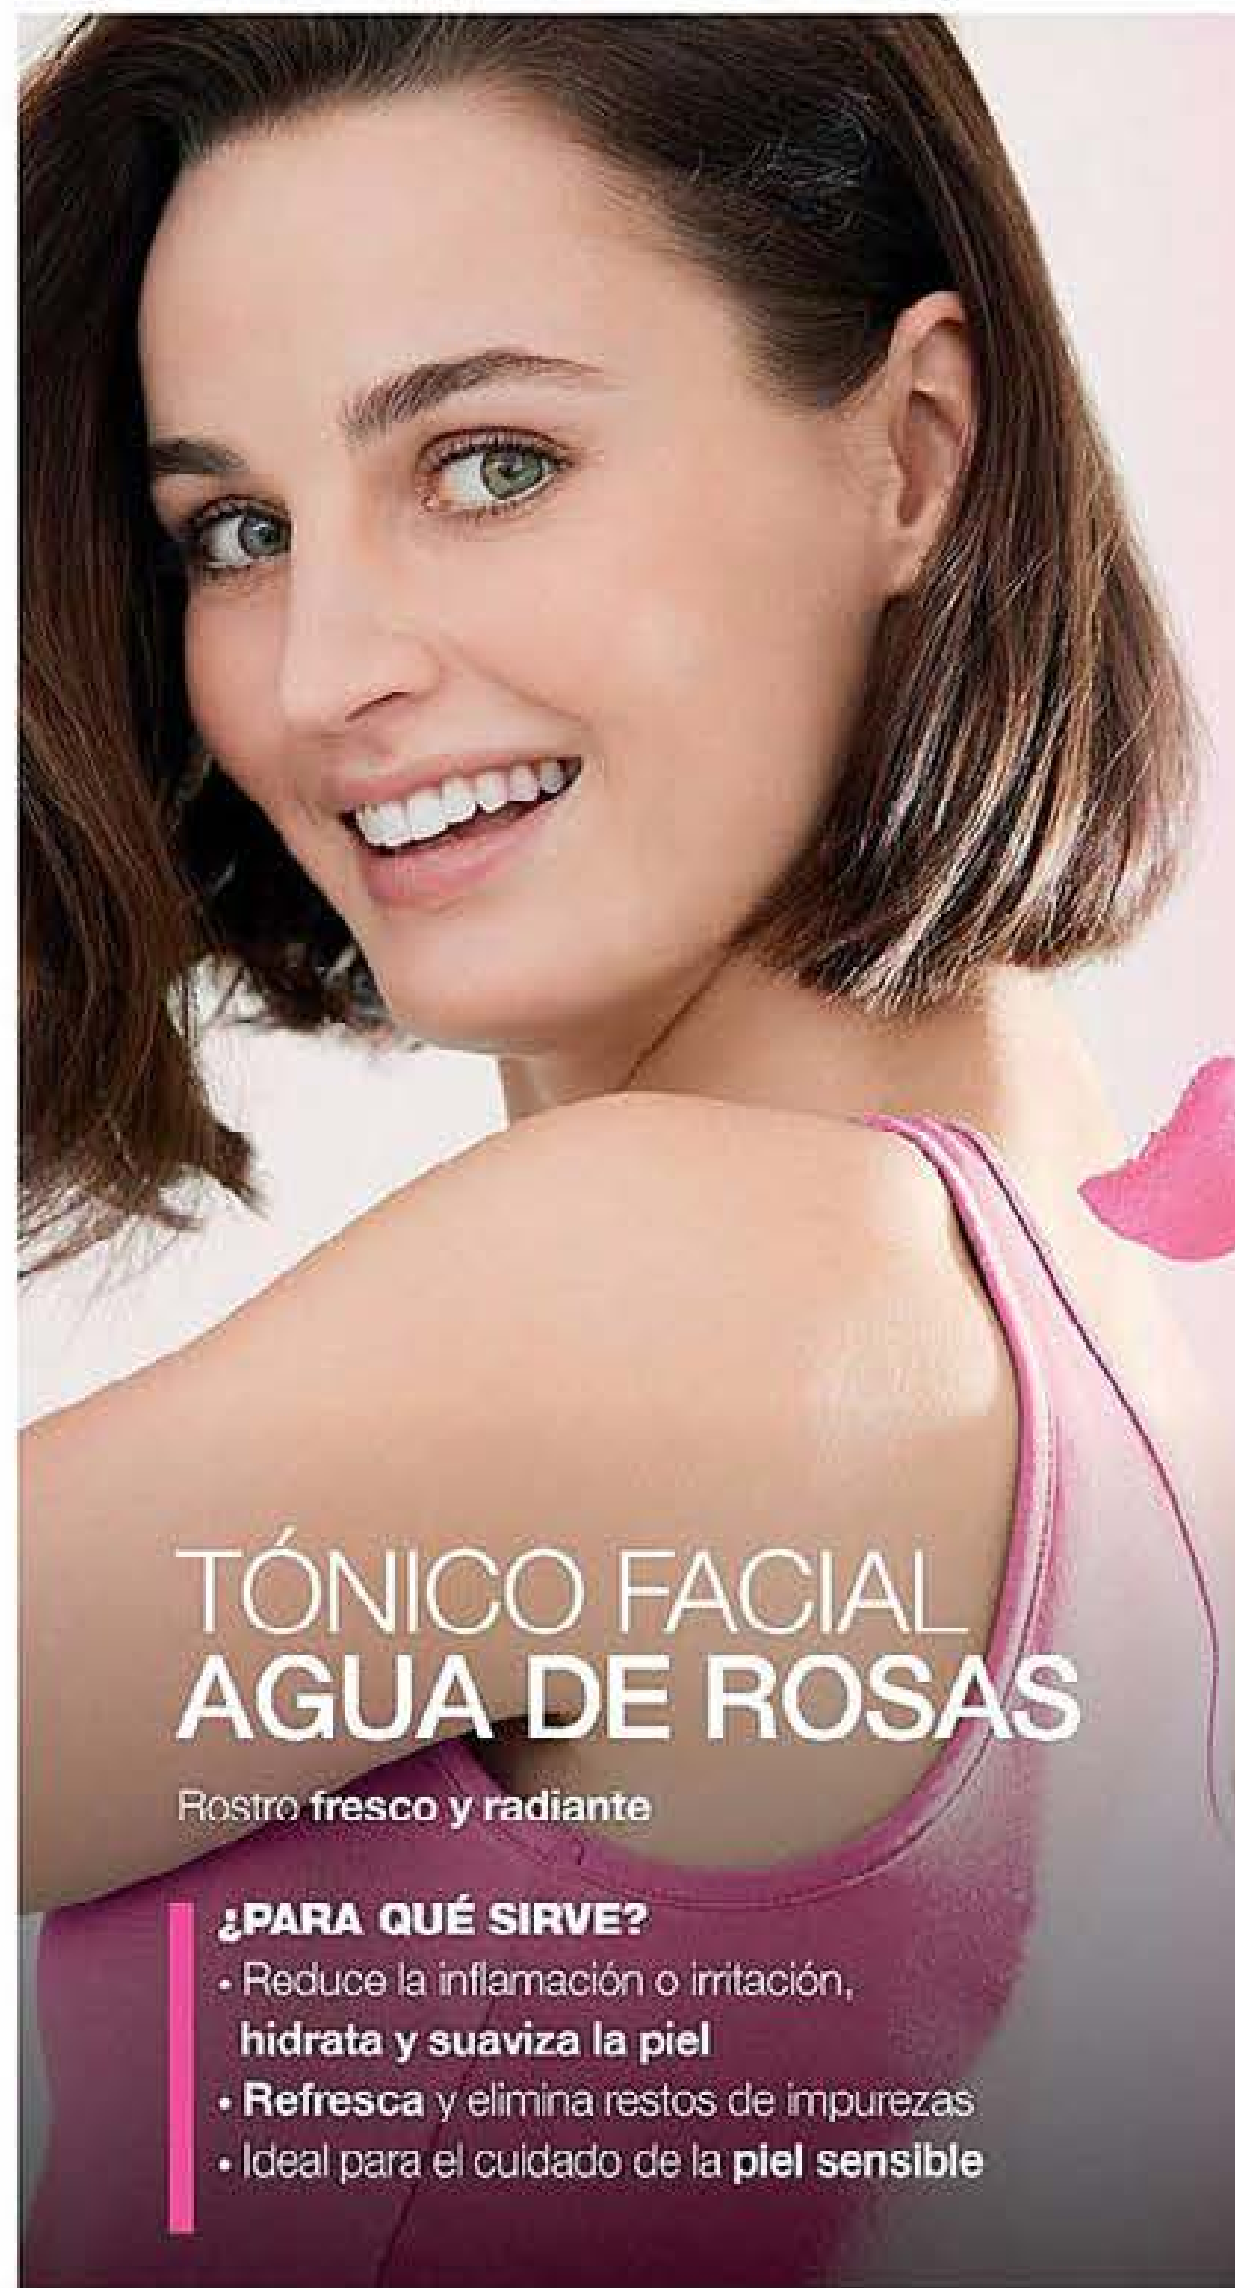

NUTRICIÓN PARA TU ROSTRO

¡ELIGE TU CREMA FACIAL!

ACEITE DE AGUACATE

Ayuda a mejorar la elasticidad de la piel

ACEITE DE COCO

Humecta, suaviza y nutre la piel de tu rostro

[100 g]

Crema Facial 100 g. \$20.000