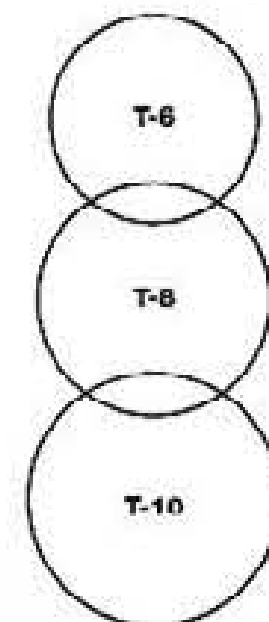

**SET X 3
$19.900**
CADA UNO