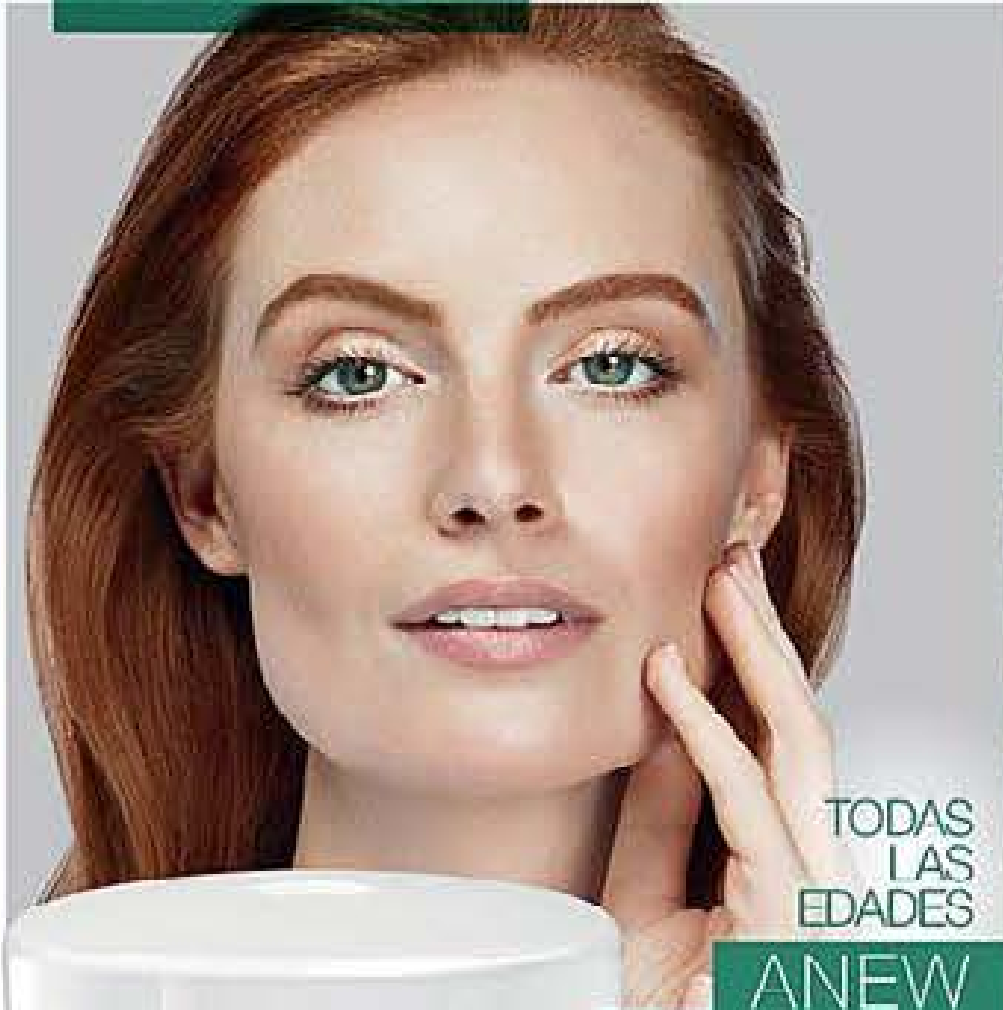

CREMAS FACIALES

HUMECTA Y PROTEGE TU PIEL EN EL DÍA

COMBATE
manchas y decoloraciones

PREVIENE
los primeros signos de la edad

REVIERTE
las señales del envejecimiento

RECUPERA
la estructura celular de la piel