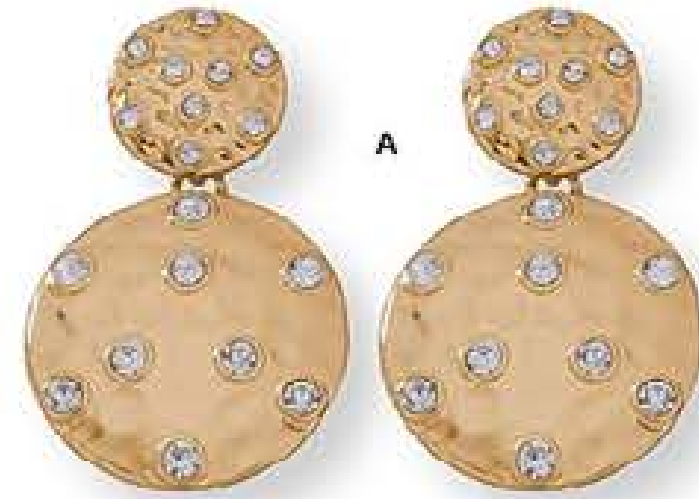

**AVON EVE FASCINATING**  
Fragancia oriental floral. Eau de Parfum Spray 50 ml  
Cód: 35990-4 / \$77.000

**\$54.900**  
Precio ml / \$1.098,00

[ 100% LIBRE DE NIQUEL ]

**A. ARETES LOUISA** Baño dorado con cristales de vidrio. Largo: 4.0 cm. Cód: 15086-4 / \$19.999  
**B. ARETES MAGDA** Acabado envejecido texturizado. Largo: 5.4 cm. Cód: 15036-9 / \$19.900