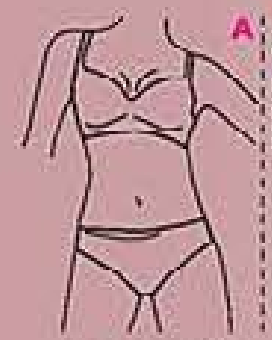

La intersección de
ambas medidas te
dará la talla correcta

Estatura	Peso																	
	mts	Kg	40kg	45kg	50kg	55kg	60kg	65kg	70kg	75kg	80kg	85kg	90kg	95kg	100kg	105kg	110kg	
1,40 mts																		
1,45 mts					S													
1,50 mts																		
1,55 mts																		
1,60 mts																		
1,65 mts																		
1,70 mts																		
1,75 mts																		
1,80 mts																		
1,85 mts																		

Ejemplo: Si tu estatura es 1,60 cm y tu peso es 65 kg, tu talla es **L**