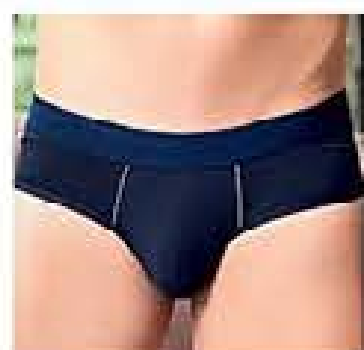

**\$39.900**

S / Cód. 22838-9  
M / Cód. 22837-8  
L / Cód. 22839-0

**PACK X 2 PANTALONCILLOS KIEV**  
Tejido de punto con elástico expuesto.  
Poliéster, algodón y elastano. / \$46.900

**\$36.900**

**CHAQUETA DANIEL**  
Silueta amplia. Bolsillos laterales.  
100% poliéster. / \$74.700