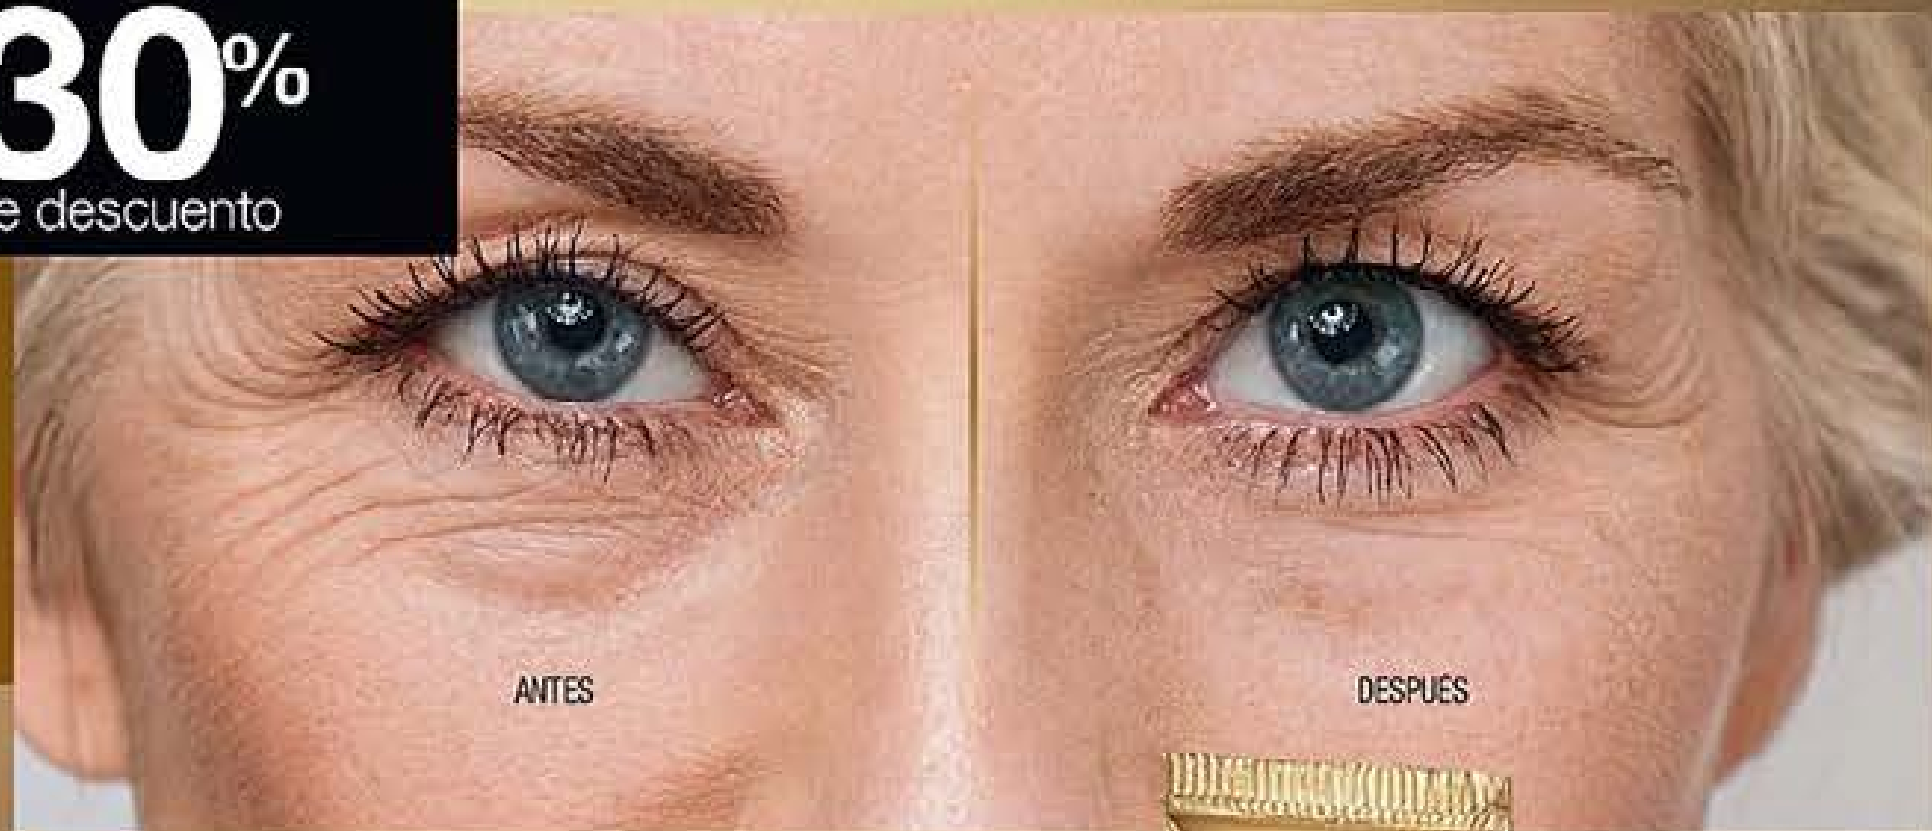

30%
de descuento