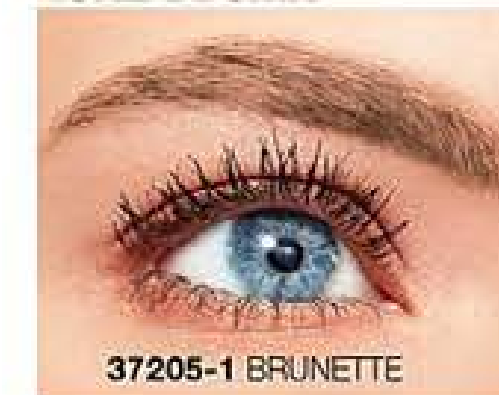

37205-1 BRUNETTE