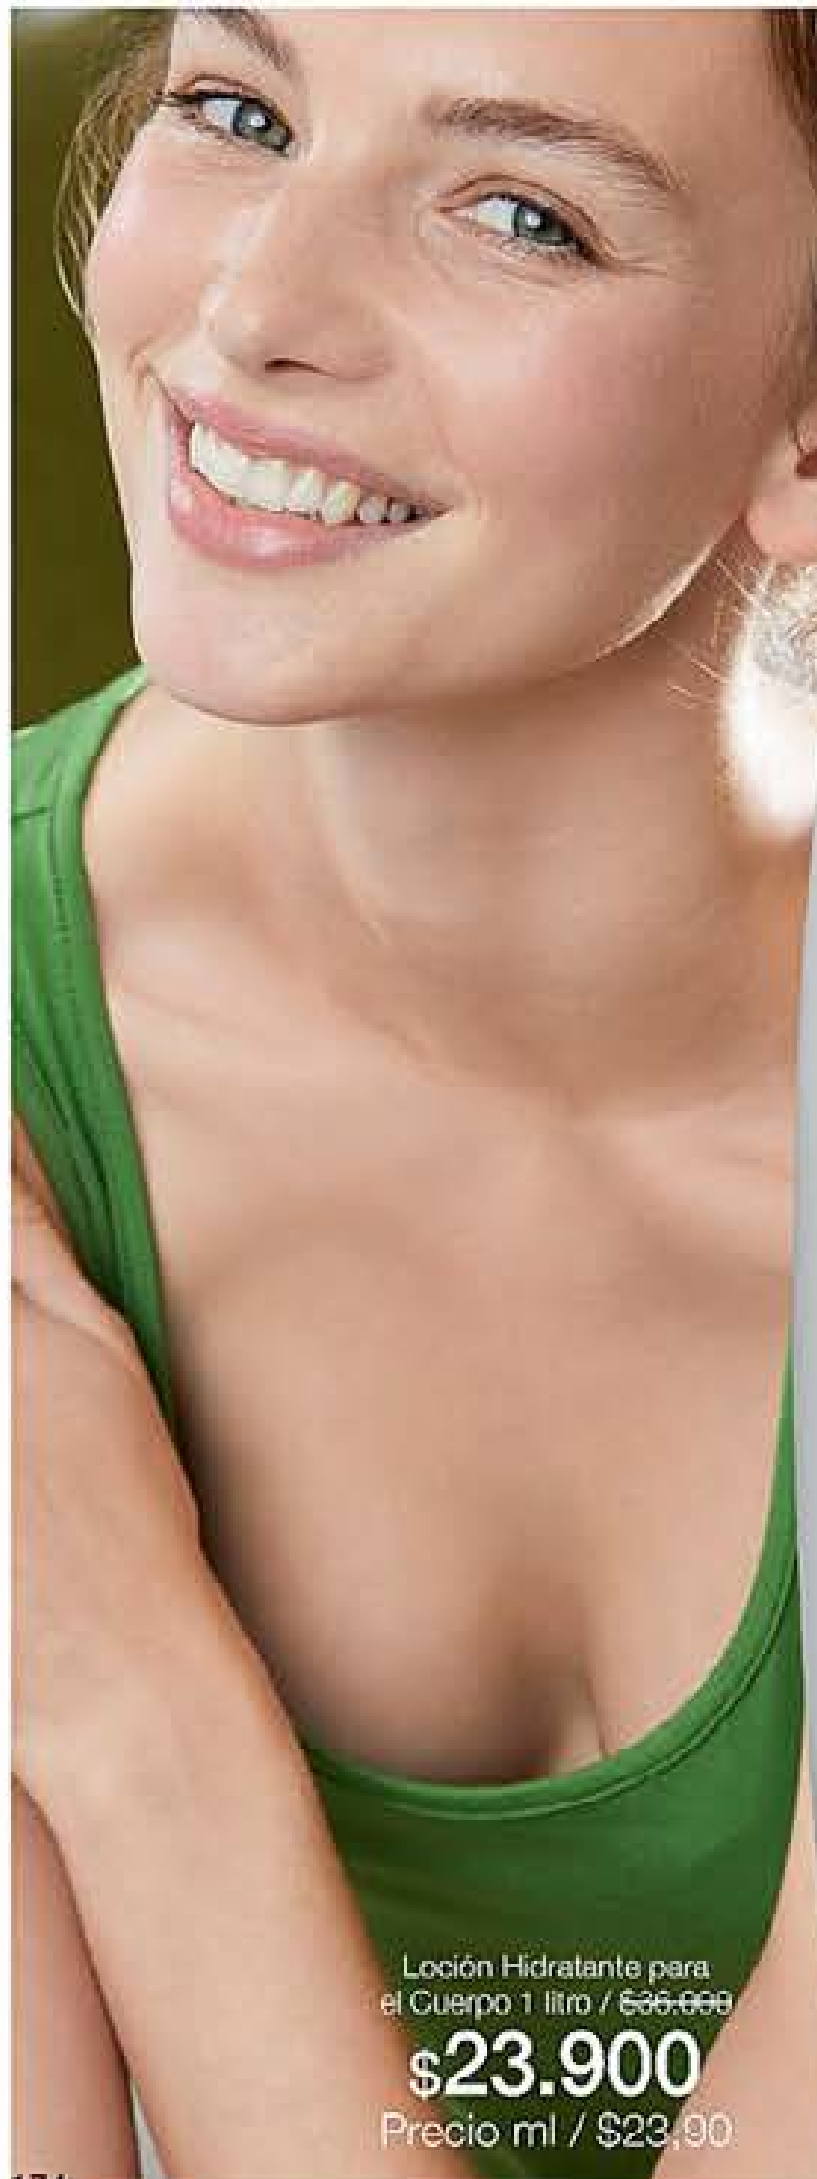

Loción Hidratante para el Cuerpo 1 litro / $36.000
$23.900
Precio ml / $23,90