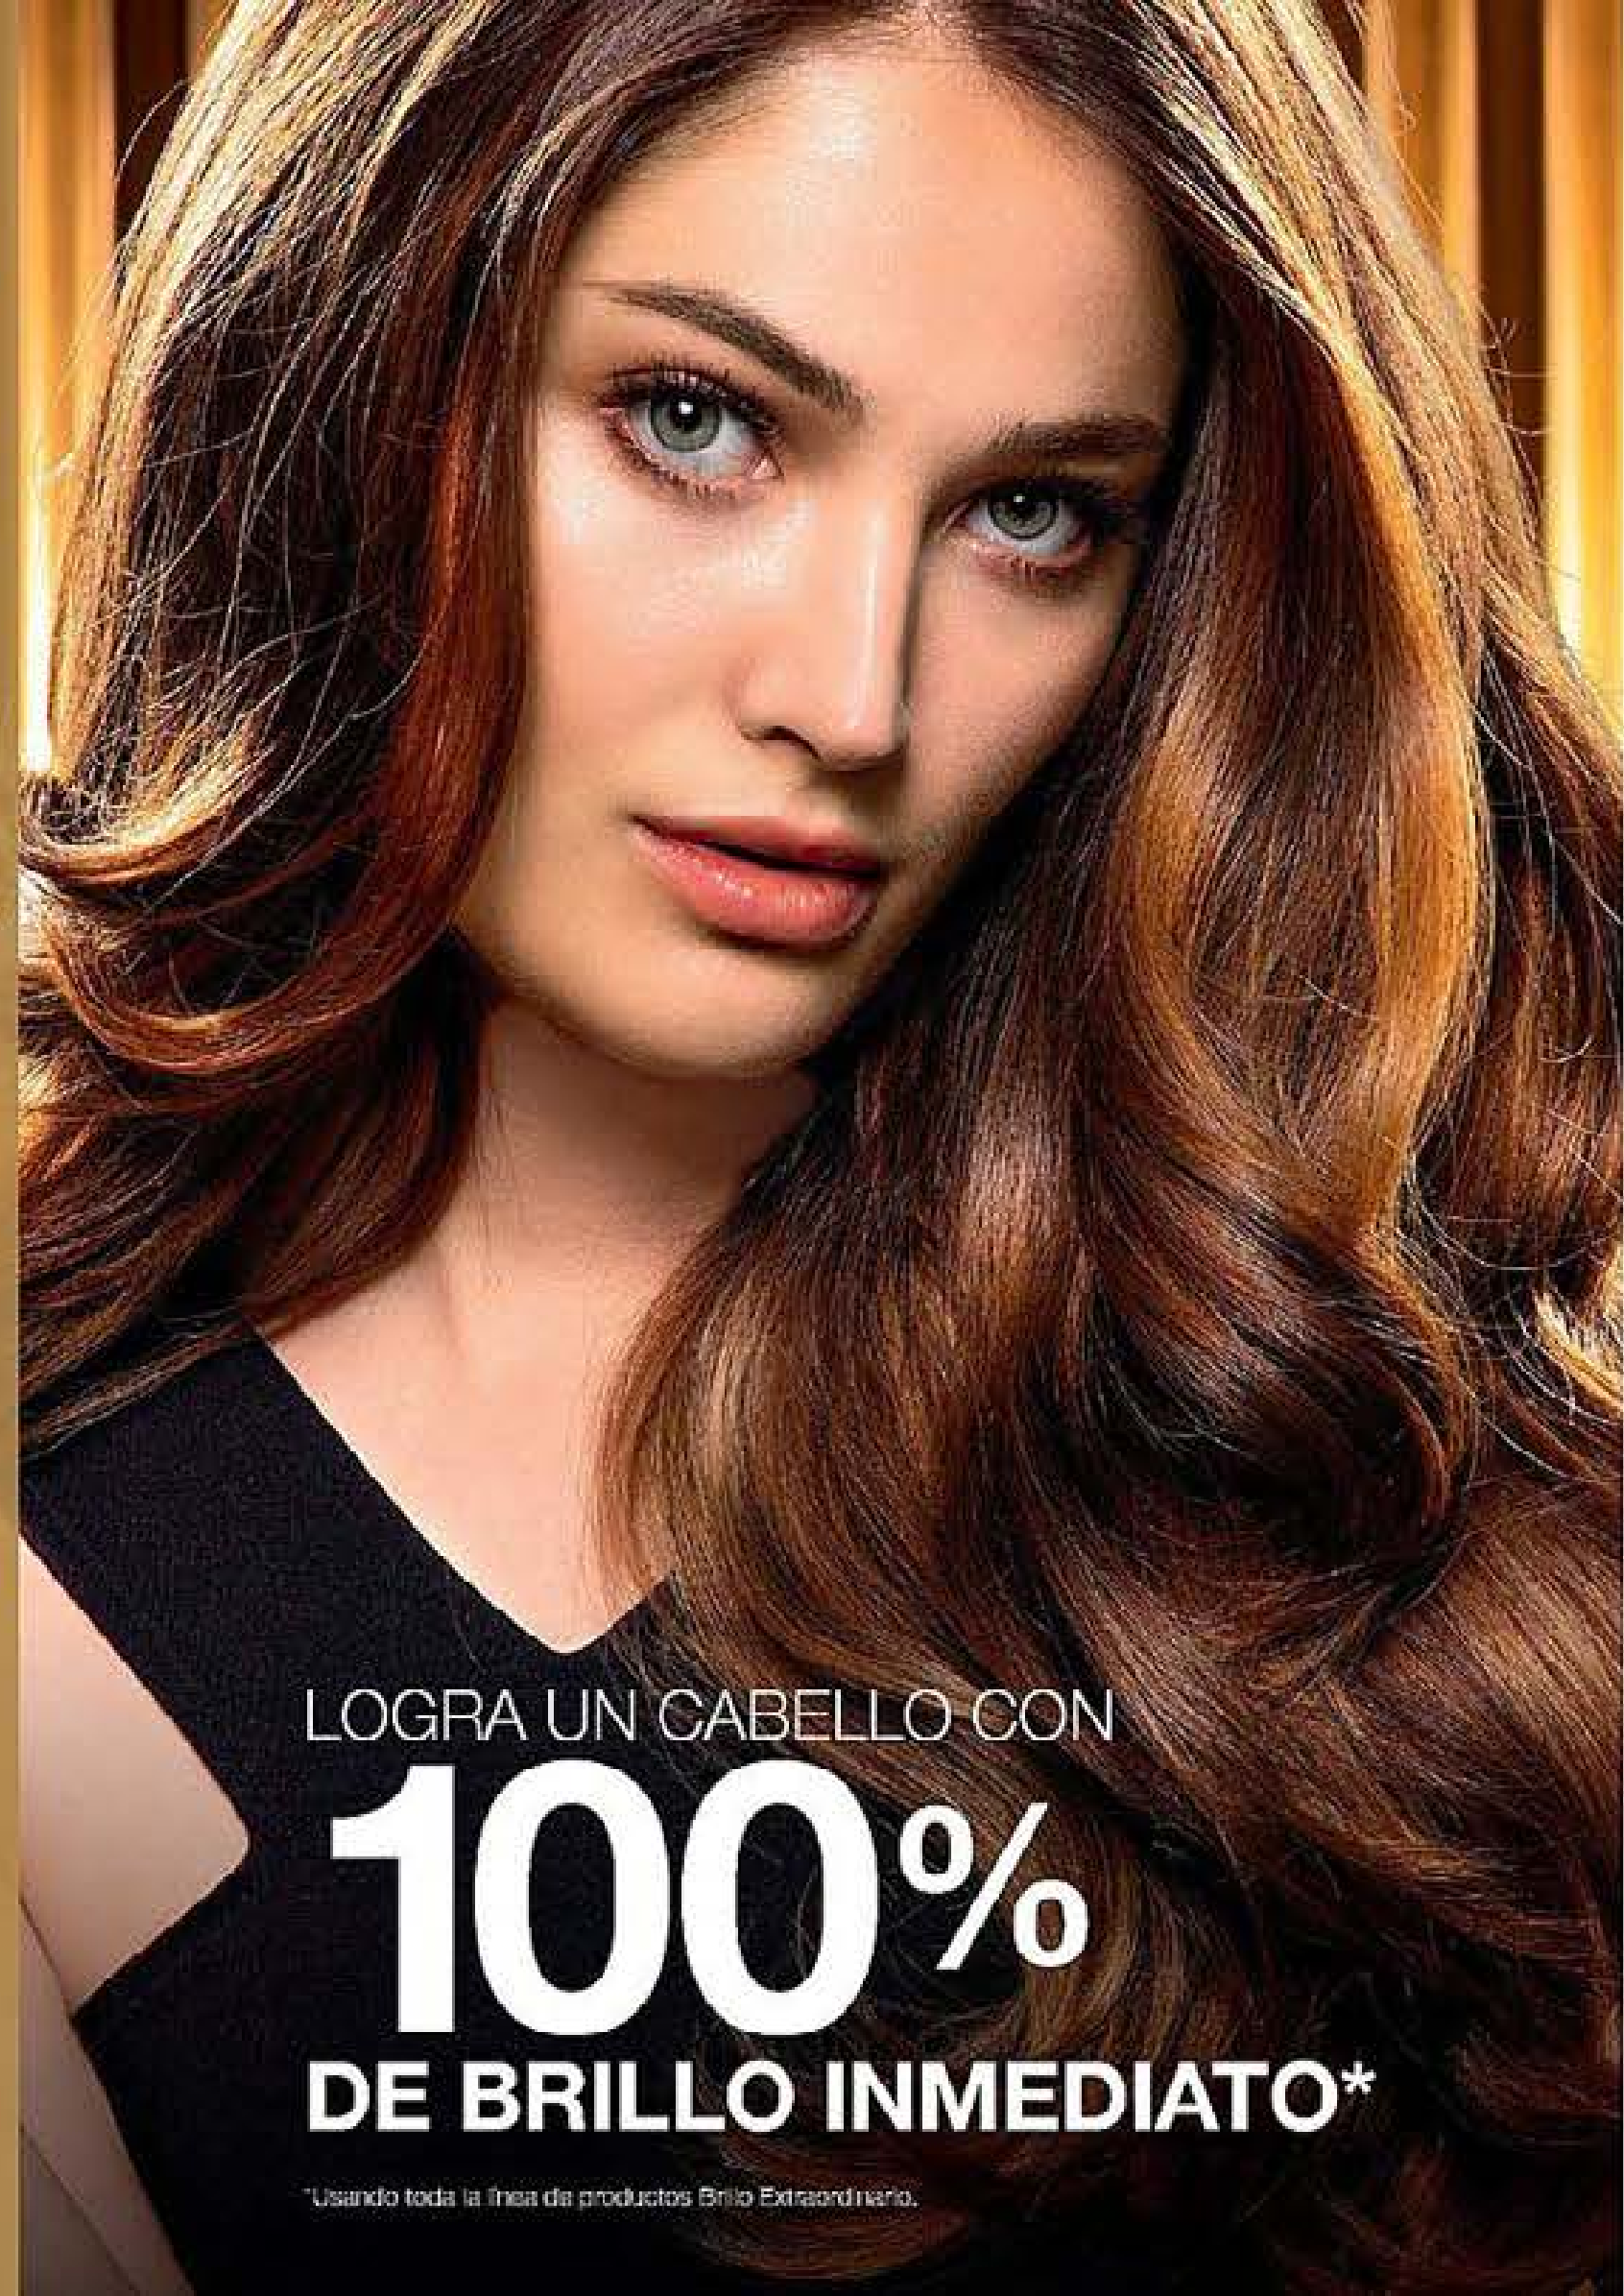

LOGRA UN CABELLO CON

100%
DE BRILLO INMEDIATO*

*Usando toda la línea de productos Brillo Extraordinario.