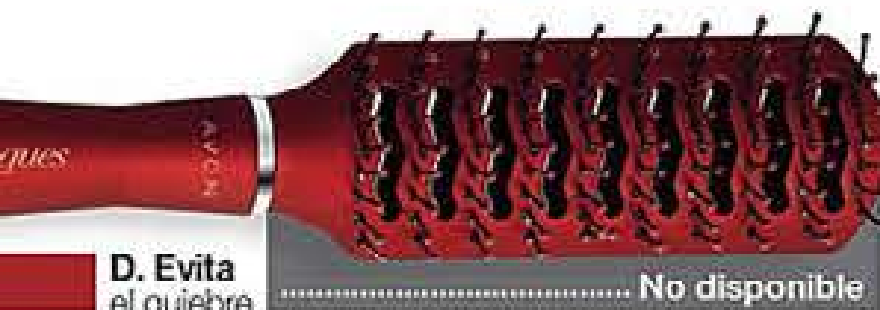

SET X 2  
**\$37.900**

**ELIGE TU  
CEPILLO IDEAL**

**A. Da volumen  
al cabello**

**B. Dóblalo y llévalo  
a todas partes**

**C. Masajea  
el cuero cabelludo**

**D. Evita  
el quiebre** ..... No disponible