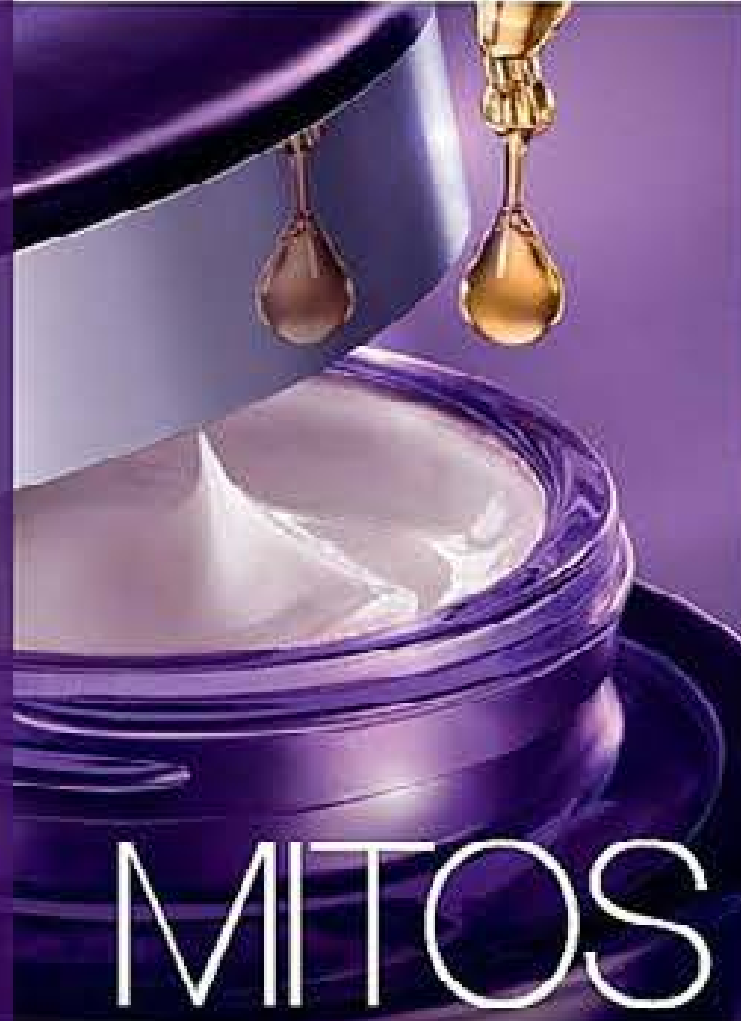

MITOS

& VERDADES

SOBRE EL CUIDADO DE LA PIEL

Cuando de cuidar el rostro se trata, encontrarás mucha información que puede confundirte. **Conoce algunos de estos mitos y realidades sobre el cuidado facial**, y recuerda siempre aplicar en tu piel los productos adecuados.

60+ ANEW PLATINUM

AYUDA A REPONER LA FIRMEZA, ELASTICIDAD Y FORTALEZA DE LA PIEL

Con la tecnología **Vital Revive Complex**, ayuda a reconstruir la estructura de la piel, aumentando los niveles de colágeno y ácido hialurónico*.