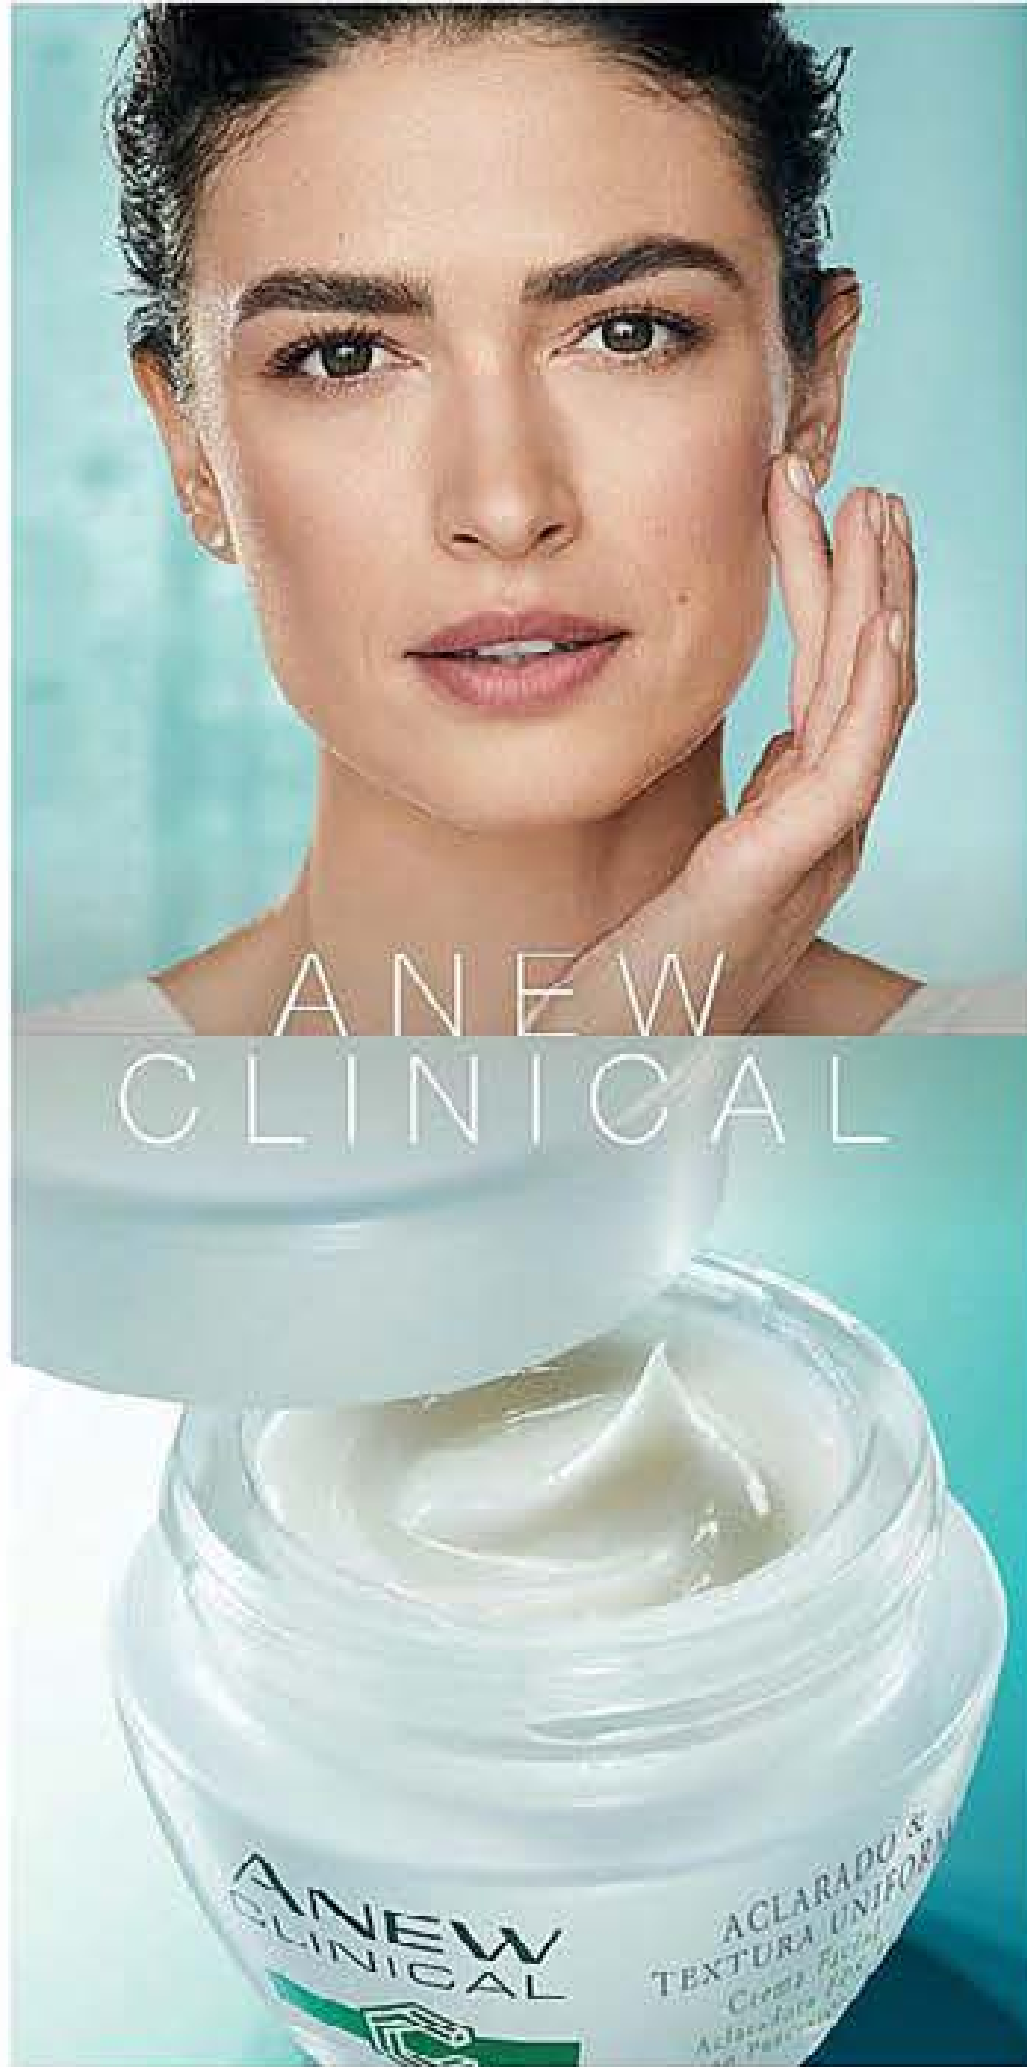

TODAS
LAS EDADES
ANEW CLINICAL

PIEL SUAVE Y SIN MANCHAS

La línea ideal para **prevenir y combatir manchas** en el rostro y en las manos.

Anew Clinical Crema
Aclaradora Manos FPS 15 75 g
Cód. 36597-8 / ~~$29.000~~
$25.900
Precio g $345,33

Anew Clinical Crema Facial
Aclaradora FPS 35 30 g
Cód. 38905-3 / ~~$52.000~~
$39.900
Precio g $1.330,00

TODAS
LAS EDADES
ANEW CLINICAL

ROSTRO FIRME Y JOVEN

Evita que el paso de los años deje huellas en tu rostro. **Huméctalo y recupera su firmeza.**

Anew Clinical Crema Facial
Efecto Lifting 30 g
Cód. 35001-3 / ~~$52.000~~

*Basado en estudios en consumidores.

$39.900
Precio g $1.330,00

GRATIS
LA SEGUNDA UNIDAD

**MITO
O VERDAD**

LA LUZ AZUL DE LOS
DISPOSITIVOS ELECTRÓNICOS
ENVEJECE LA PIEL

VERDAD

La luz azul penetra en la piel causándole múltiples efectos nocivos, como la aparición de manchas y la pérdida de elasticidad. Por esto, es **fundamental tener una rutina de hidratación y protección.**

ROSTRO • 125