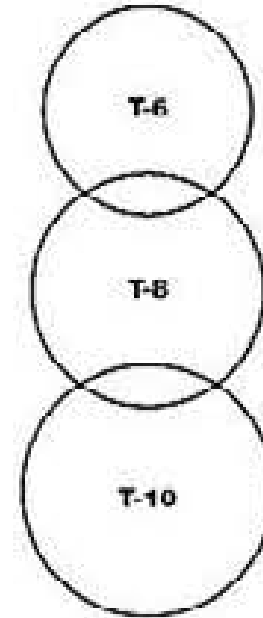

Talla de anillo
Coloca un anillo que
uses sobre los círculos.
El círculo que logres ver
dentro de tu anillo
indica tu talla.