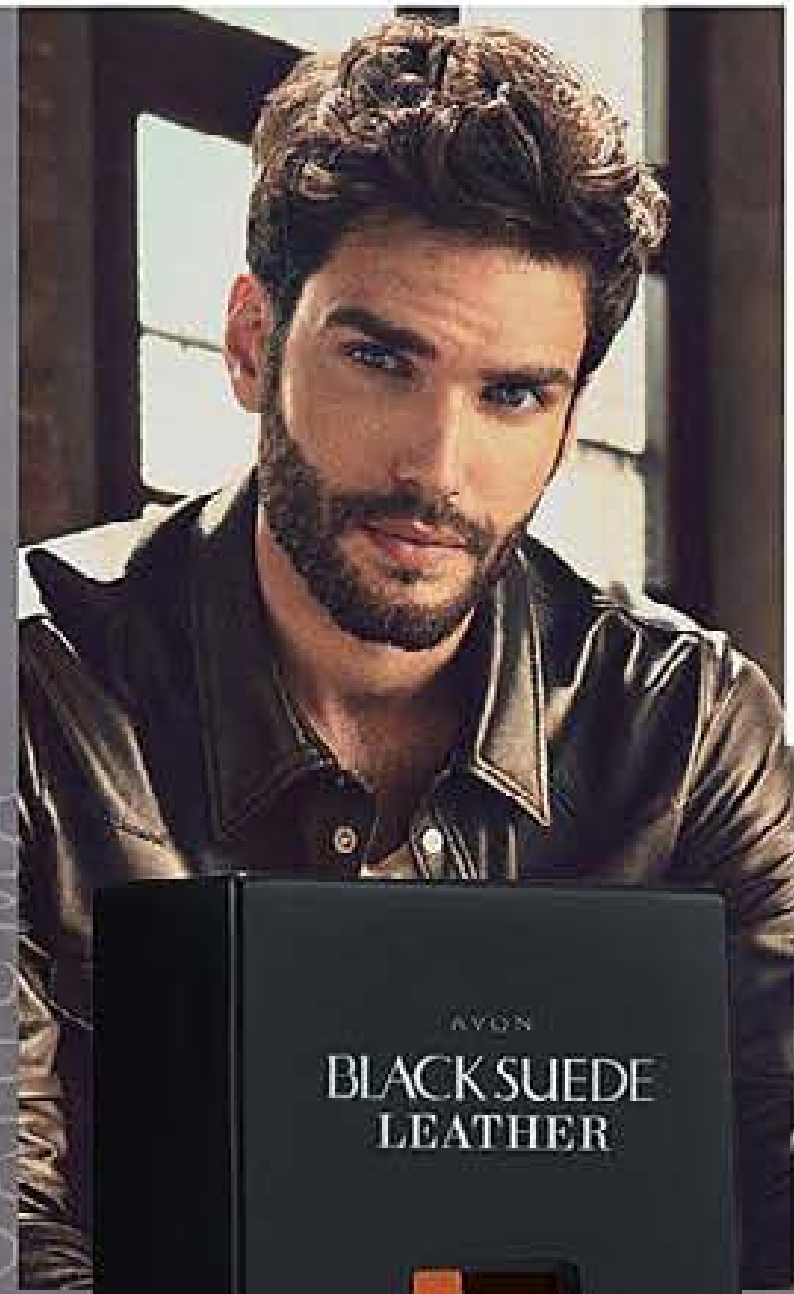

CONCENTRACION  
MEDIA 

**AMADERADA  
CUERO AROMÁTICA**

Un aroma creado con ingredientes seductores como el cuero salfiano y el irresistible vetiver.

**Black Suede Dark**  
Eau De Toilette Spray  
Fragancia amaderada cuero  
aromática 100 ml  
Ver código de la oferta en  
la página 7  
\$54.000

**\$34.900**  
Precio ml \$349.00

PERFUMERÍA • 5

**NUEVA**  
BLACK SUEDE DARK

CARISMA

**Black Suede Leather**  
Eau De Toilette Spray  
Fragancia cuero amaderado 100 ml  
Cód. 35739-5 / 654.000  
Precio ml \$349,00