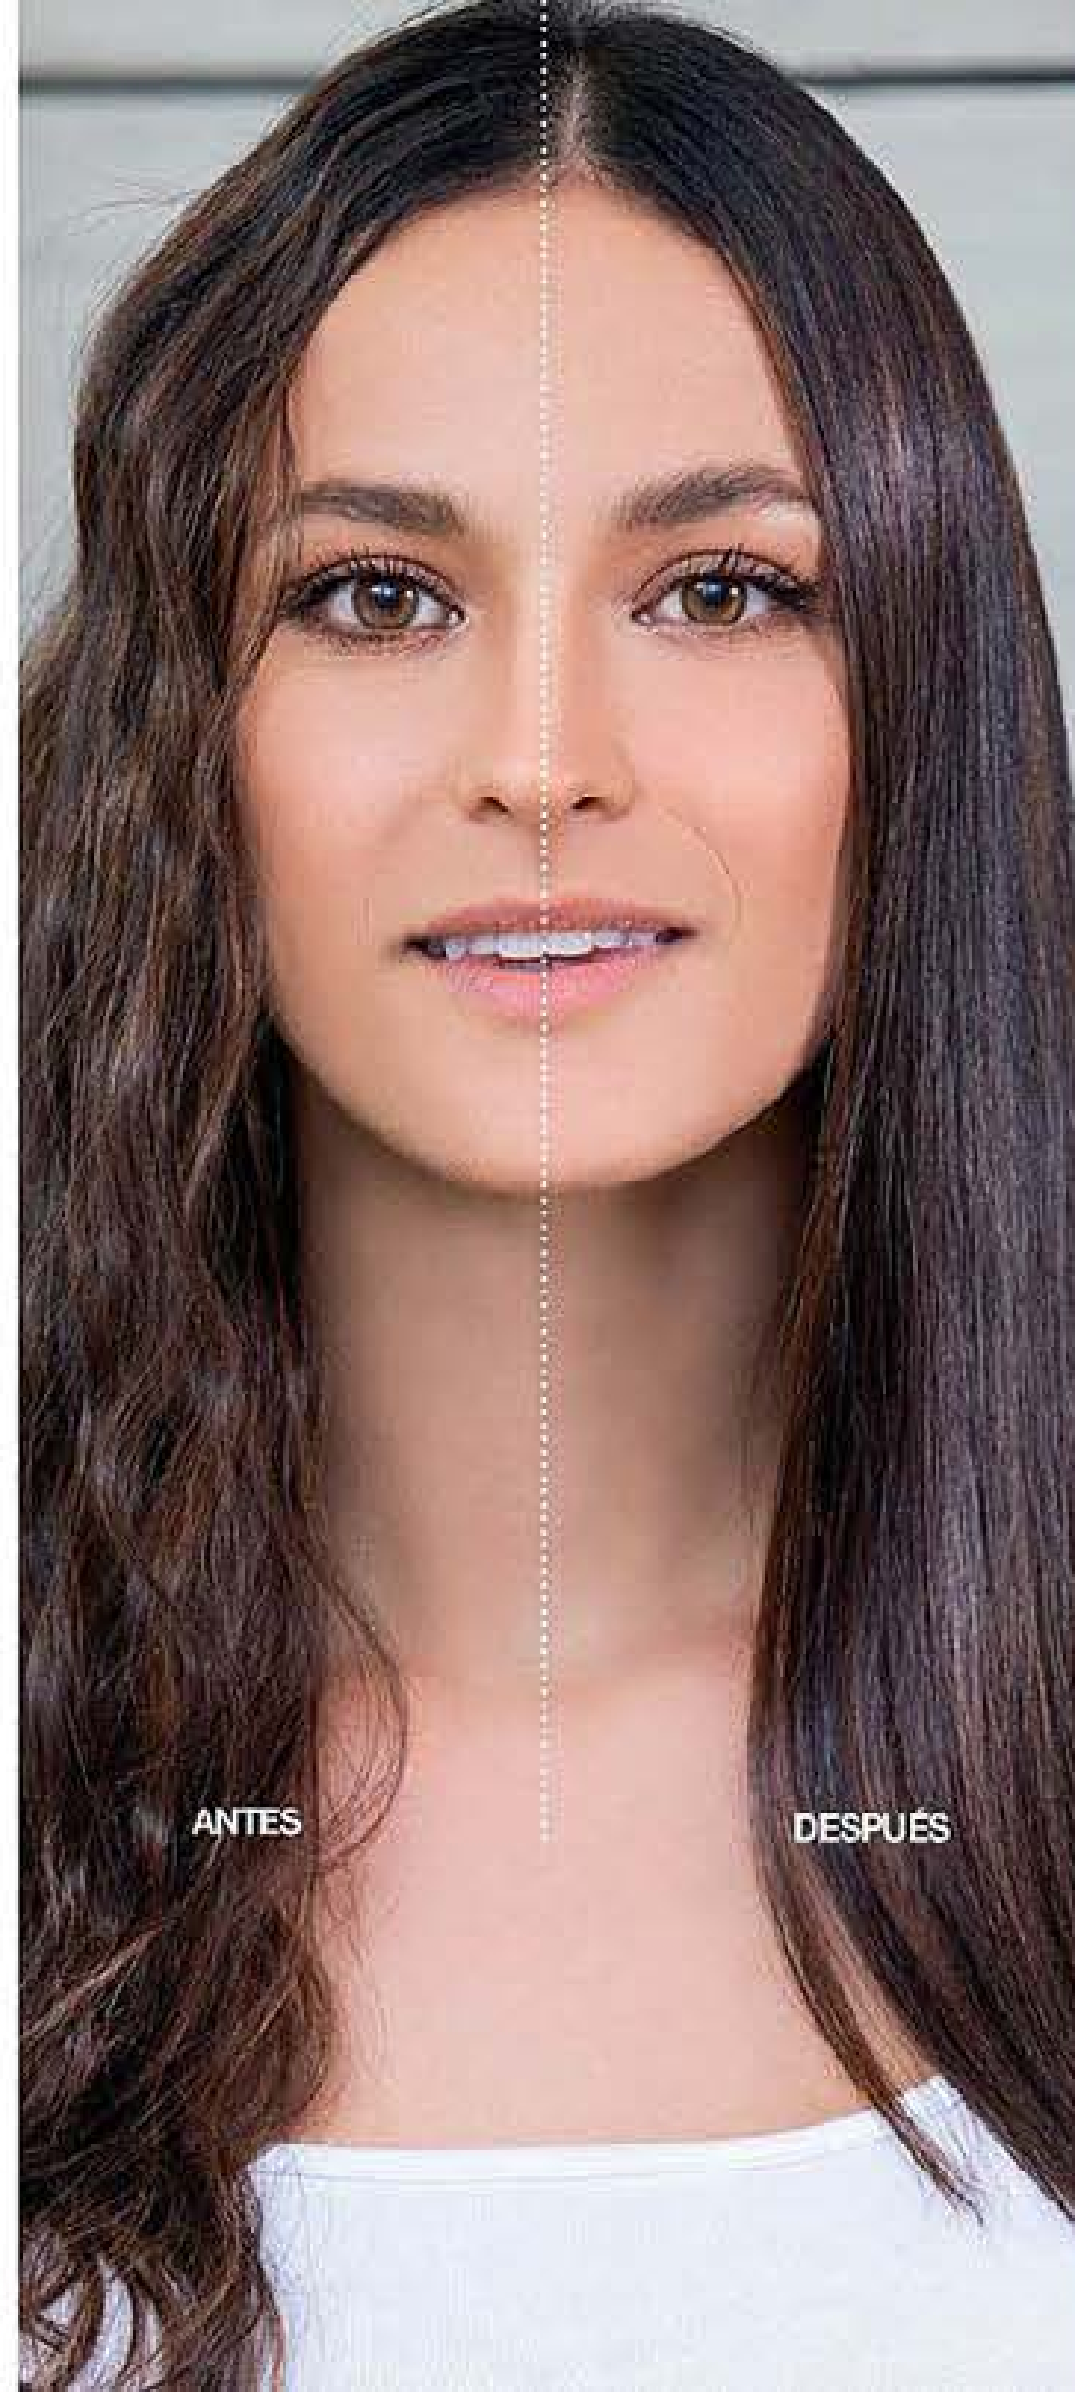

ANTES

DESPUÉS