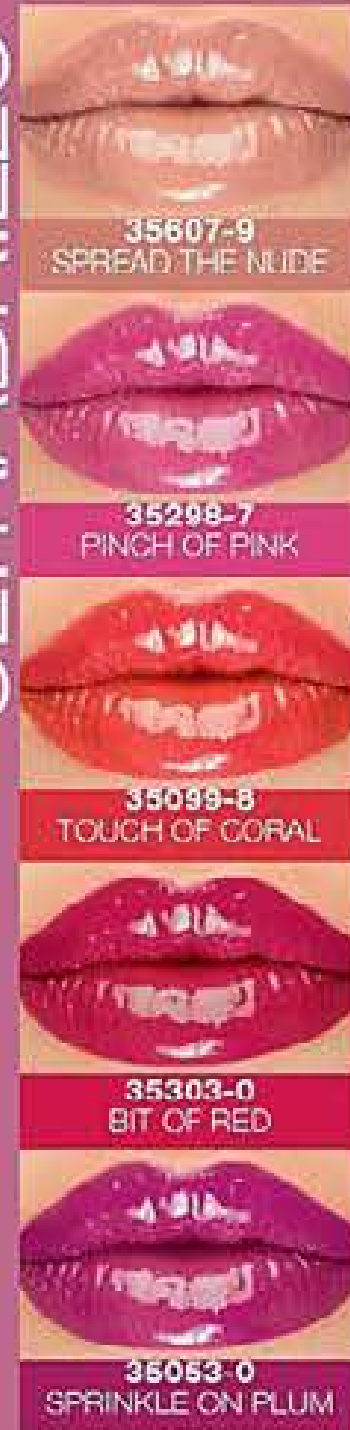

ULTRABRILLO