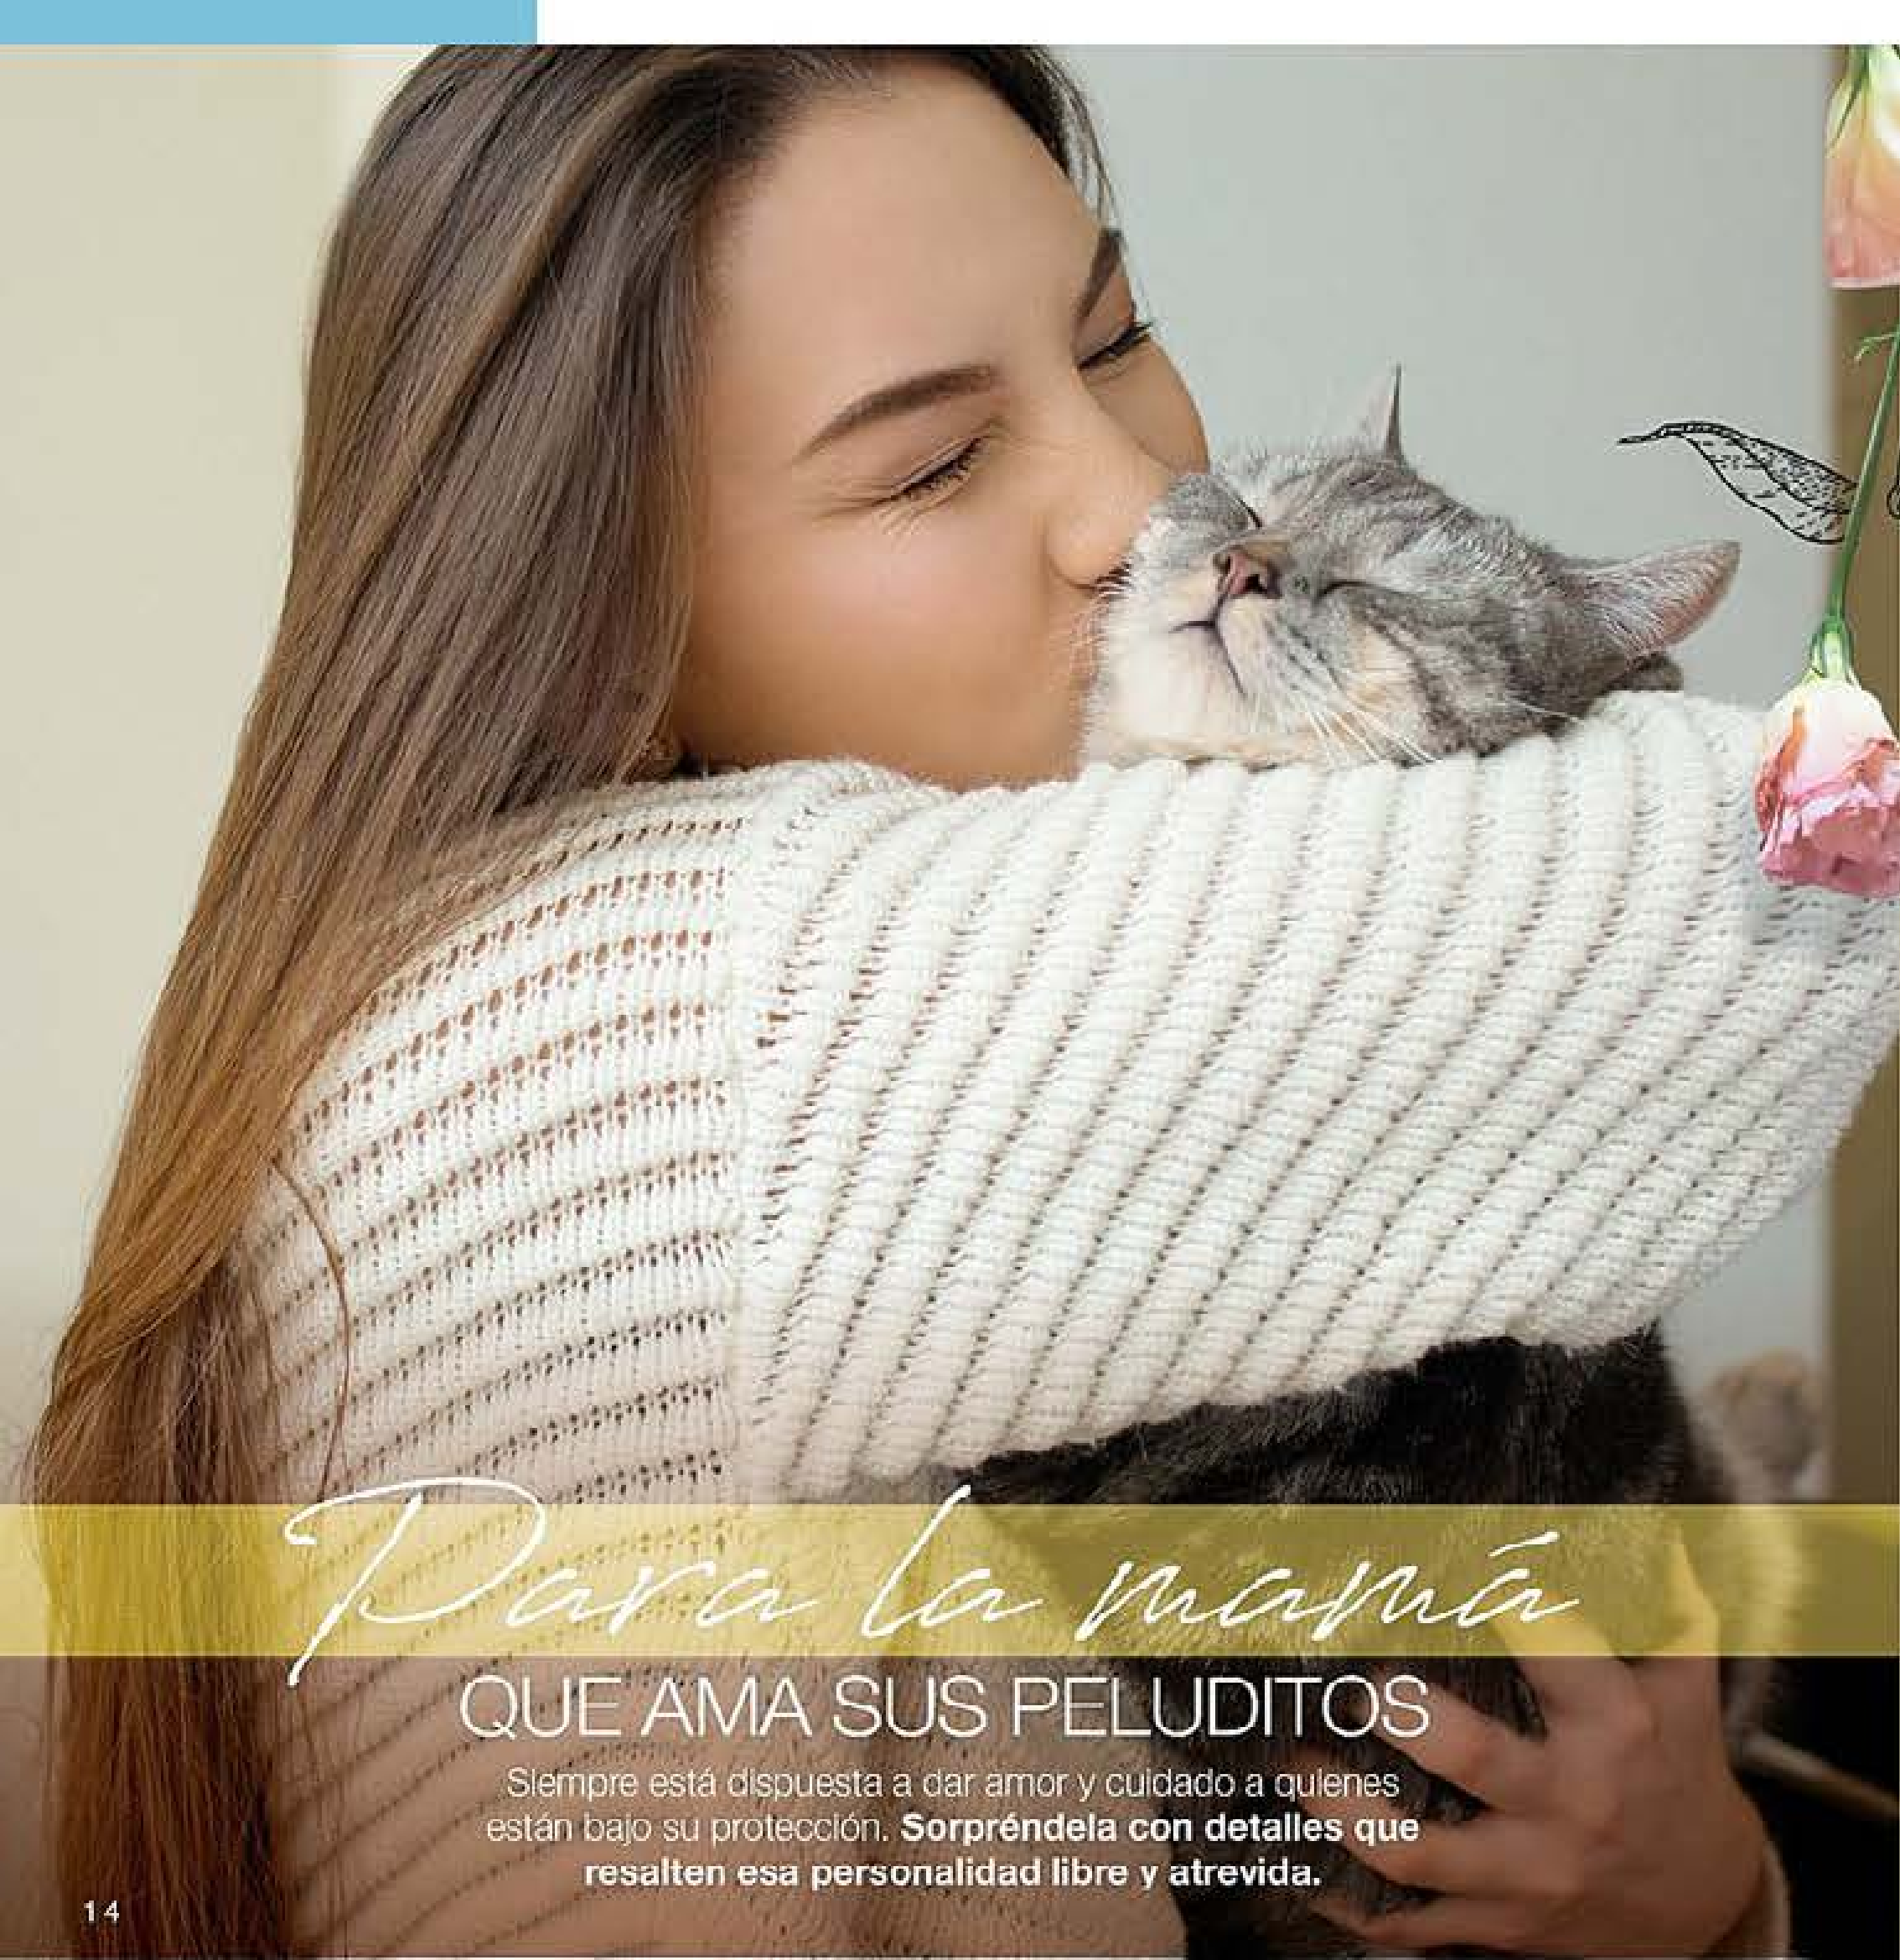

Para la mamá

QUE AMA SUS PELUDITOS

Siempre está dispuesta a dar amor y cuidado a quienes están bajo su protección. **Sorpréndela con detalles que resalten esa personalidad libre y atrevida.**