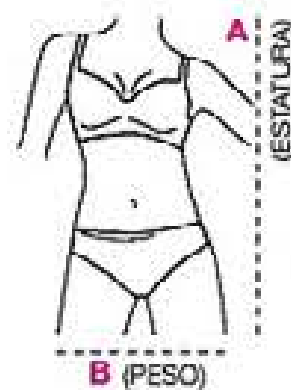

La intersección de ambas medidas te dará la talla correcta

TABLA DE MEDIDAS DE ROPA CONTROL

Estatura	Peso														
	40kg	45kg	50kg	55kg	60kg	65kg	70kg	75kg	80kg	85kg	90kg	95kg	100kg	105kg	110kg
1,40 mts															
1,45 mts		S													
1,50 mts															
1,55 mts															
1,60 mts															
1,65 mts															
1,70 mts															
1,75 mts		M													
1,80 mts							L			XL					
1,85 mts											XXL				

Ejemplo: Si tu estatura es 1,60 cm y tu peso es 65 kg, tu talla es **L**