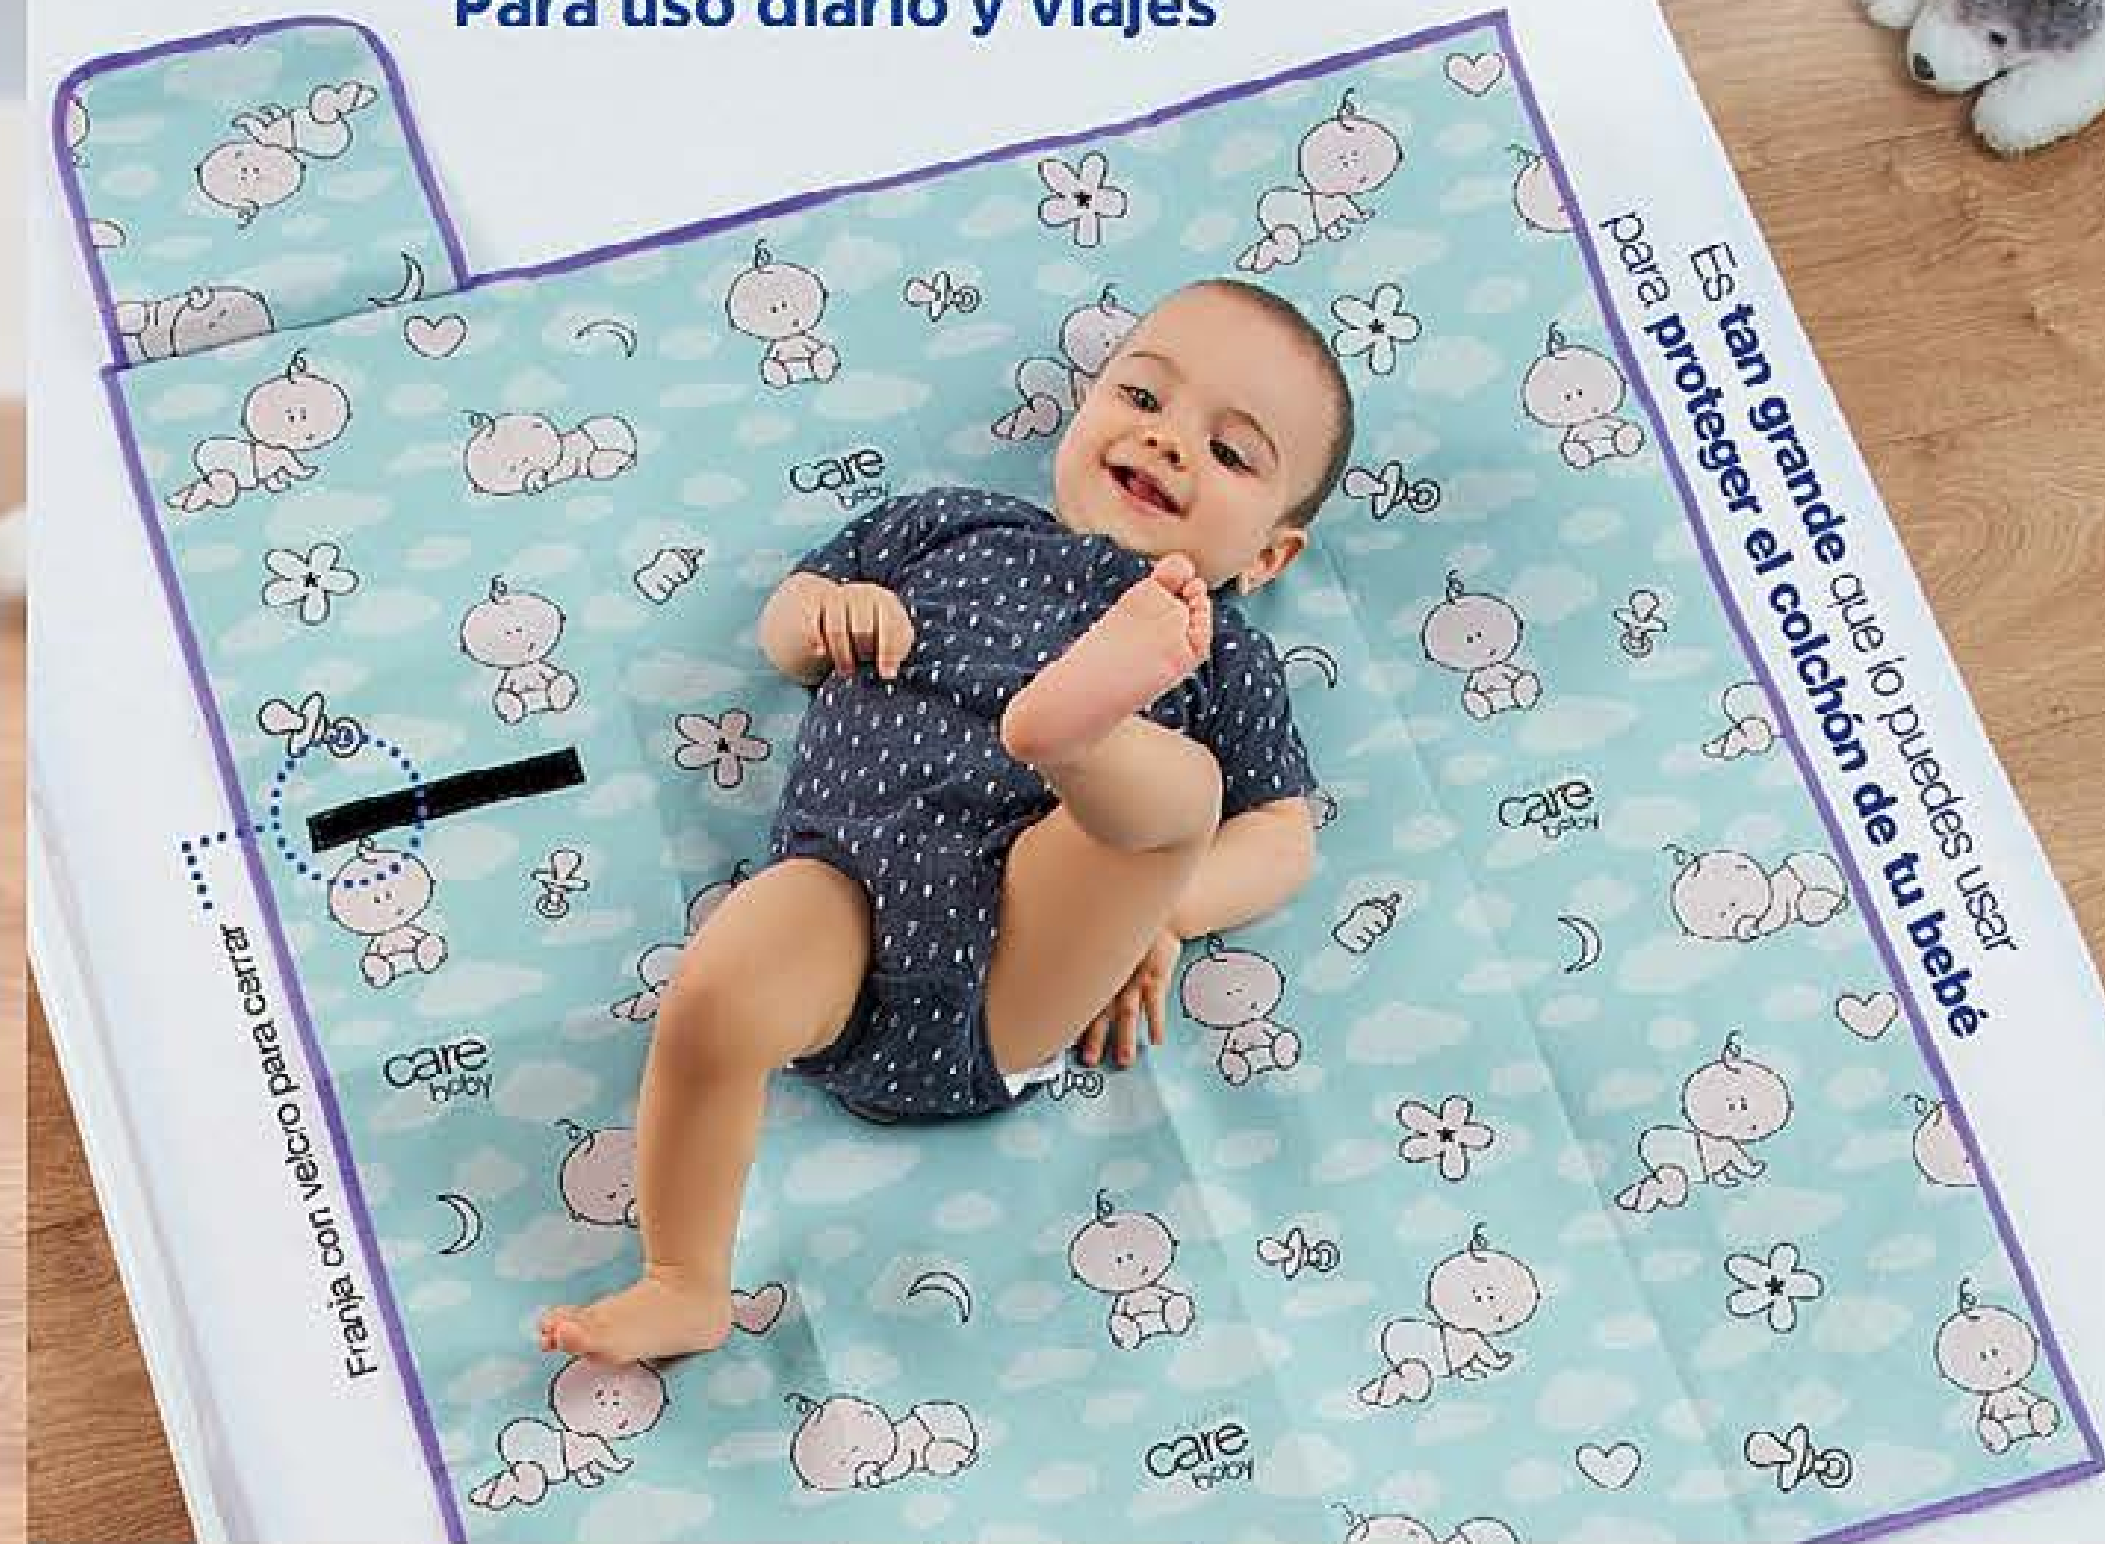

6+
meses

**Vocales y
números del 0 al 9**

**Set Didáctico
Letras y Números**
100% EVA. Dimensiones:
8 cm x 5.5 cm x 0.7 cm.
Incluye 15 piezas.
Cód. 21800-5 / \$24.900

\$20.900

**Cambiador
multiusos**
Para uso diario y viajes

Nuevo
Cambiador

Producto especializado para cambiar a tu bebé con mayor comodidad.

Cubierta impermeable y resistente que te permite limpiarlo fácilmente.

Su práctico diseño te permite guardarlo fácilmente y llevarlo contigo a todas partes.