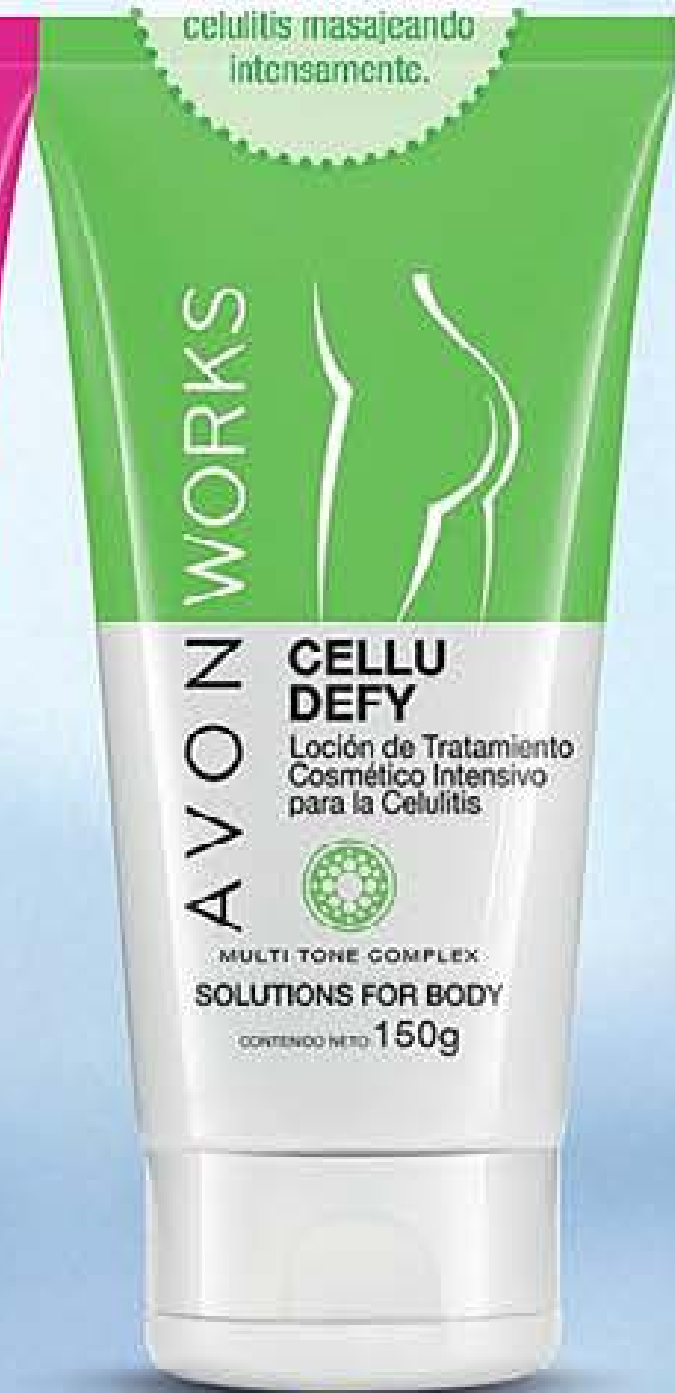

Combate la
celulitis*

THERMAL TONE 150 g
Cód: 38934-1/ $34.000

Reduce las
estrías*

STRETCH MARK 24 150 g
Cód: 38940-0/ $34.000

Mejora la
celulitis severa*

CELLU DEFY 150 g
Cód: 38939-6/ $34.000

3 soluciones para
lucir tu cuerpo
con confianza