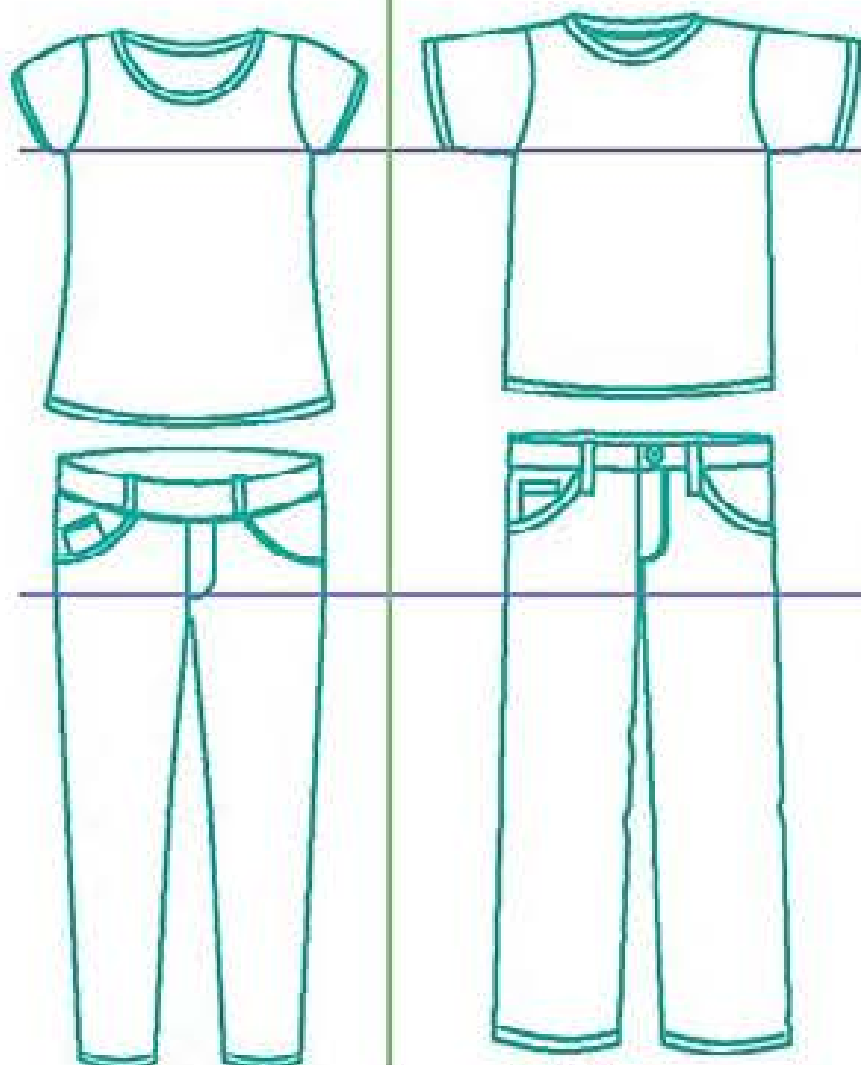

Tabla de medidas

Esta guía te ayudará a elegir la talla correcta

ESTATURA

Mide desde la punta de los pies hasta la cabeza

PECHO

Mide alrededor en la parte más ancha

CADERA

Mide alrededor en la parte más ancha

niñas

TALLA	ESTATURA	PECHO	CADERA
4	99 – 1,04 cm	61 – 63 cm	63 – 65 cm
6	1,05 – 1,16 cm	64 – 66 cm	66 – 68 cm
8	1,17 – 1,28 cm	67 – 69 cm	69 – 71 cm
10	1,29 – 1,40 cm	70 – 73 cm	72 – 78 cm
12	1,41 – 1,52 cm	74 – 76 cm	79 – 83 cm

niños

TALLA	ESTATURA	PECHO	CADERA
4	99 – 1,04cm	68 – 71 cm	68 – 70 cm
6	1,05 – 1,16 cm	72 – 75 cm	70 – 72 cm
8	1,17 – 1,28 cm	76 – 80 cm	72 – 78 cm
10	1,29 – 1,40 cm	81 – 85 cm	79 – 84 cm
12	1,41 – 1,52 cm	86 – 90 cm	85 – 90 cm

NUEVA
CAMISETA NIÑO OJOS

A. CAMISETA SUPER COOL

Cuello redondo, estampada.
100% algodón. / $42.900

- 4 / Cód. 20137-9
- 6 / Cód. 20139-1
- 8 / Cód. 20143-8
- 10 / Cód. 20144-9
- 12 / Cód. 20136-8

$34.900

B. BERMUDA SEBASTIÁN POLITO

Con bolsillos funcionales.
Algodón y elastano.

1 cuota
$65.800

- 4 / Cód. 20058-1
- 6 / Cód. 20228-2
- 8 / Cód. 20229-3
- 10 / Cód. 20102-5
- 12 / Cód. 20106-9

2 cuotas
$32.900

- 4 / Cód. 77318-8
- 6 / Cód. 77319-9
- 8 / Cód. 77320-3
- 10 / Cód. 77321-4
- 12 / Cód. 77322-5

Ver bases de productos por cuotas
en página 7.

C. CAMISETA NIÑO OJOS POLITO

Manga corta, tejido de punto.
50% algodón y 50% poliéster.

- 4 / Cód. 20162-3
- 6 / Cód. 20397-7
- 8 / Cód. 20398-8
- 10 / Cód. 20399-9
- 12 / Cód. 20400-8

$32.900