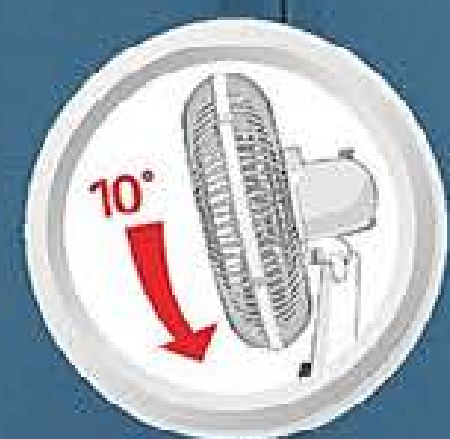

## Ventilador 3 en 1

con soporte para pared, mesa y piso

Seguro sistema de inclinación vertical y sistema de oscilación horizontal automática

Pared

Mesa

TECNOLOGÍA TURBO SILENCE: PROPORCIONA HASTA 2 VECES MÁS FLUJO DE AIRE