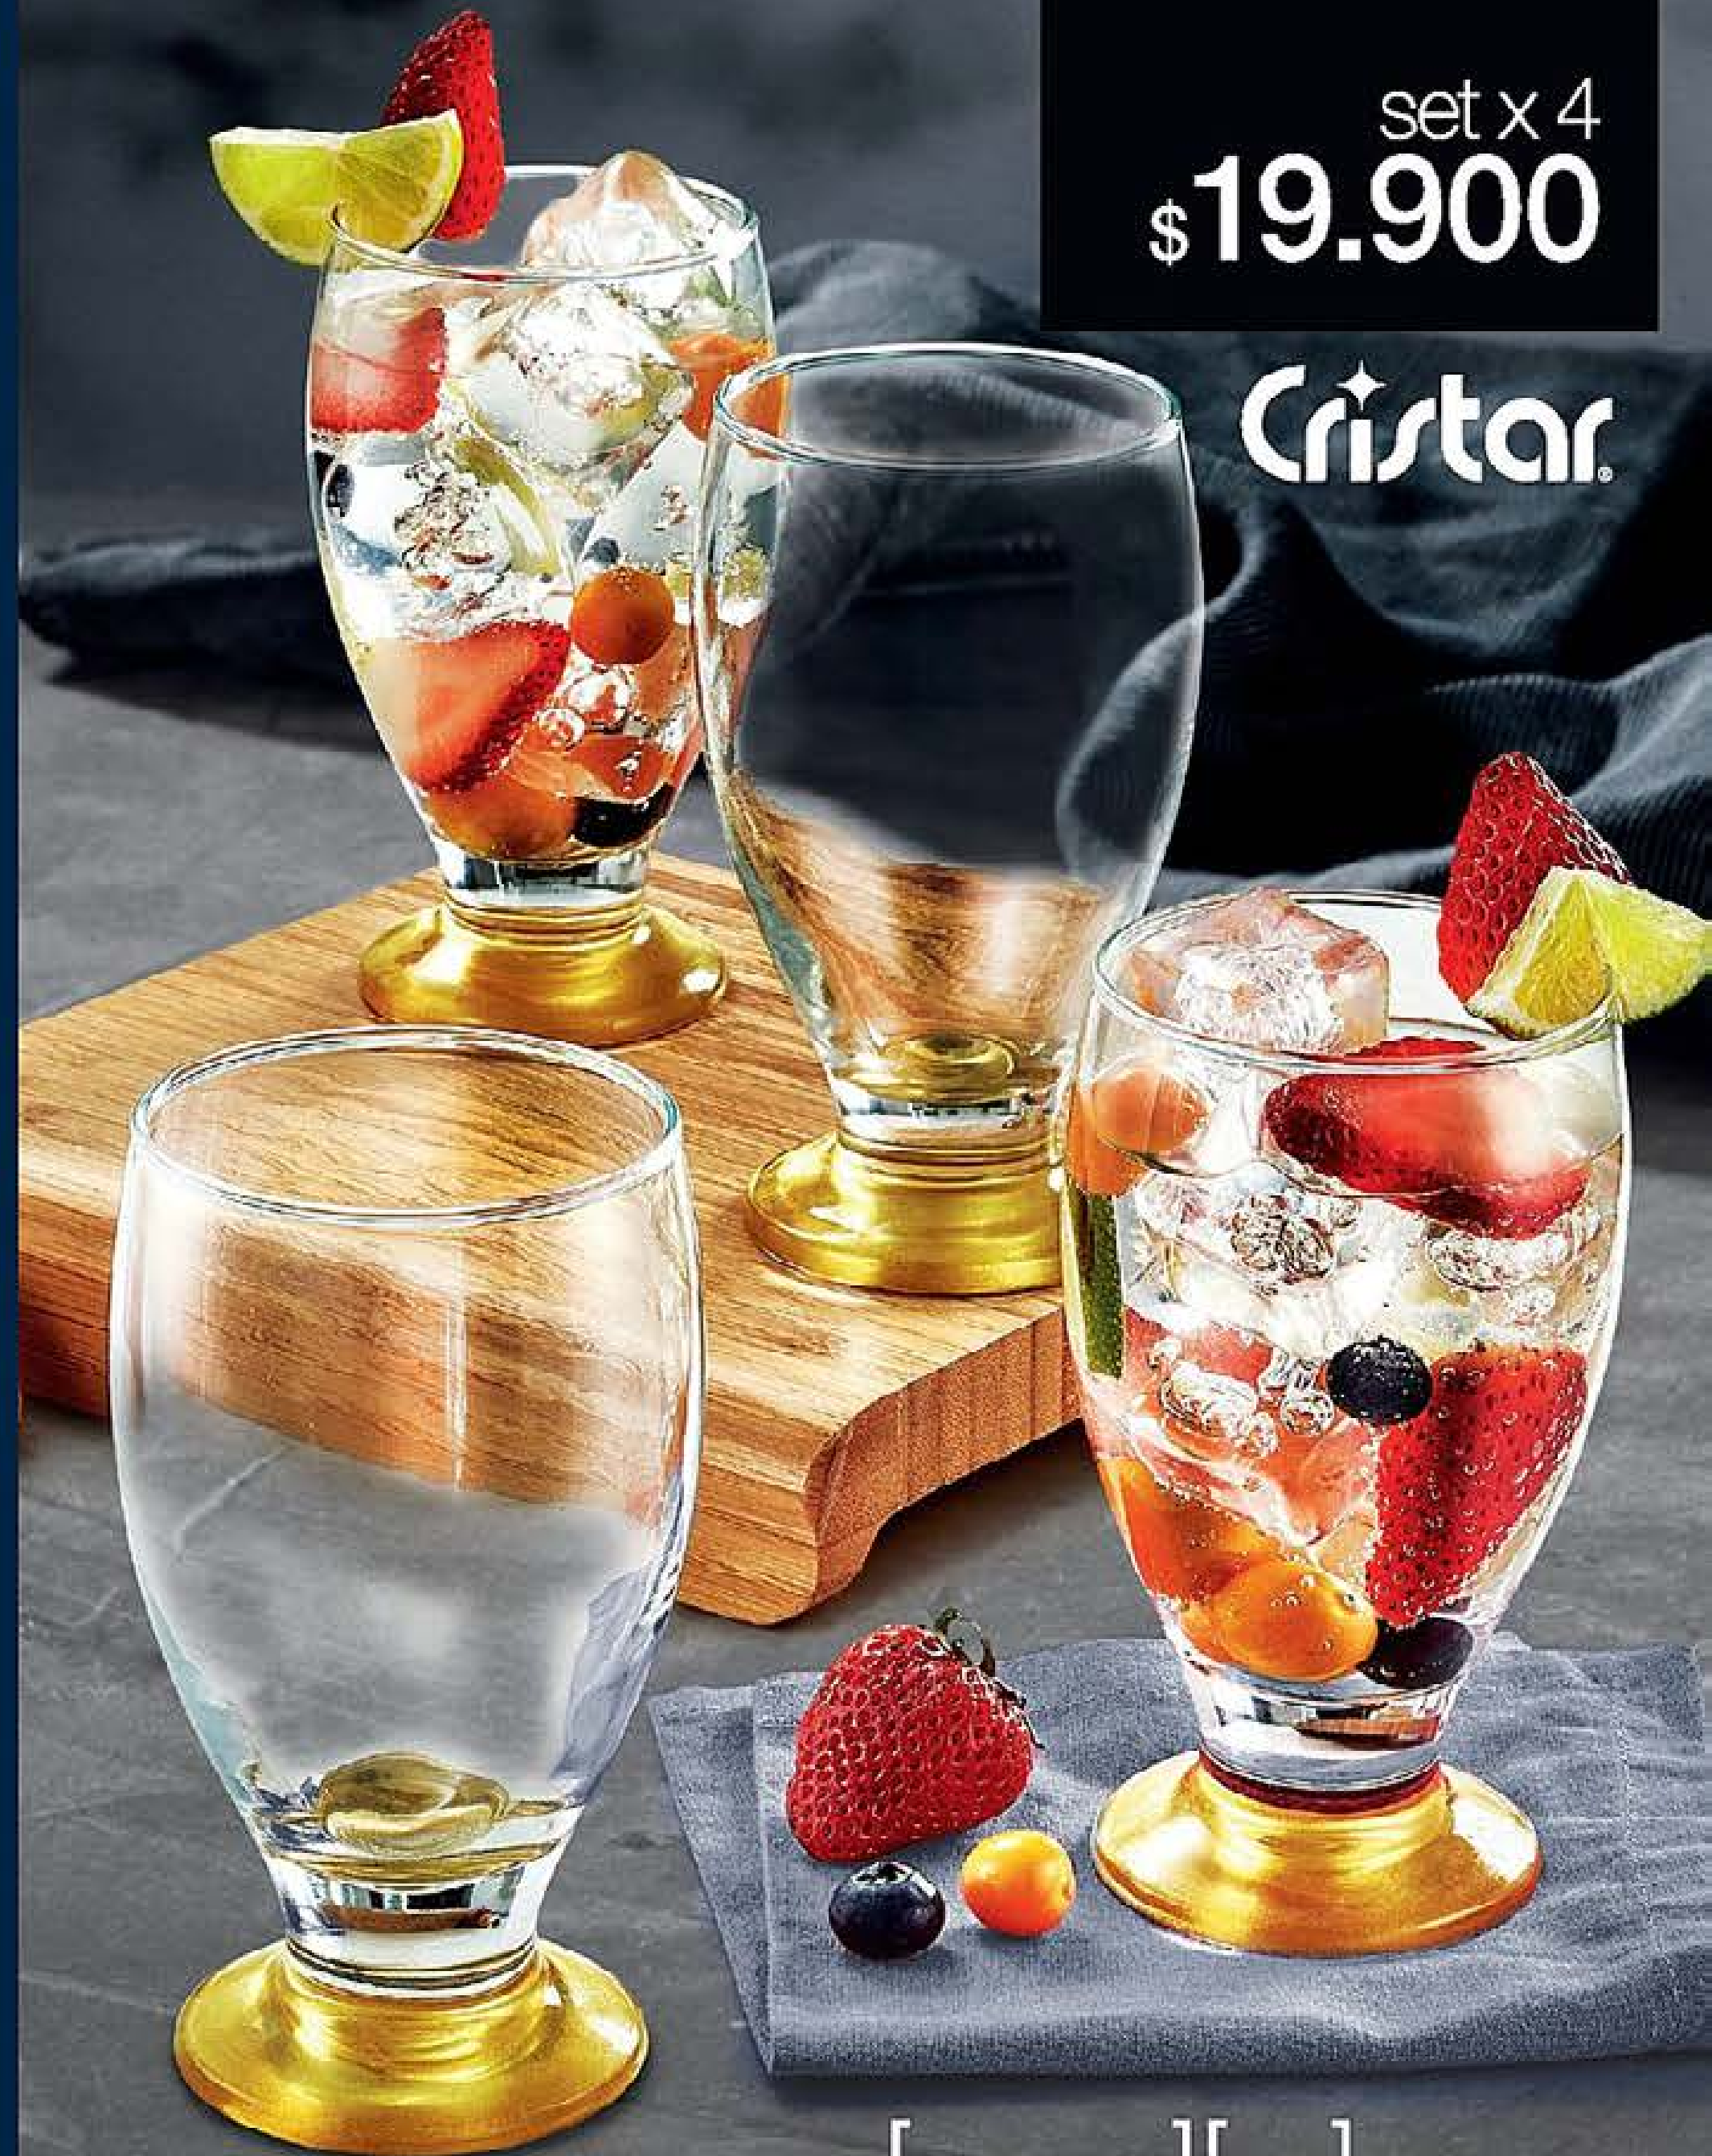

[HECHO EN VIDRIO] [355 ml]

SET X 4 VASOS DORADOS
Alto: 13.4 cm, diámetro: 7.8 cm.
Cód: 19066-6 / $24.900