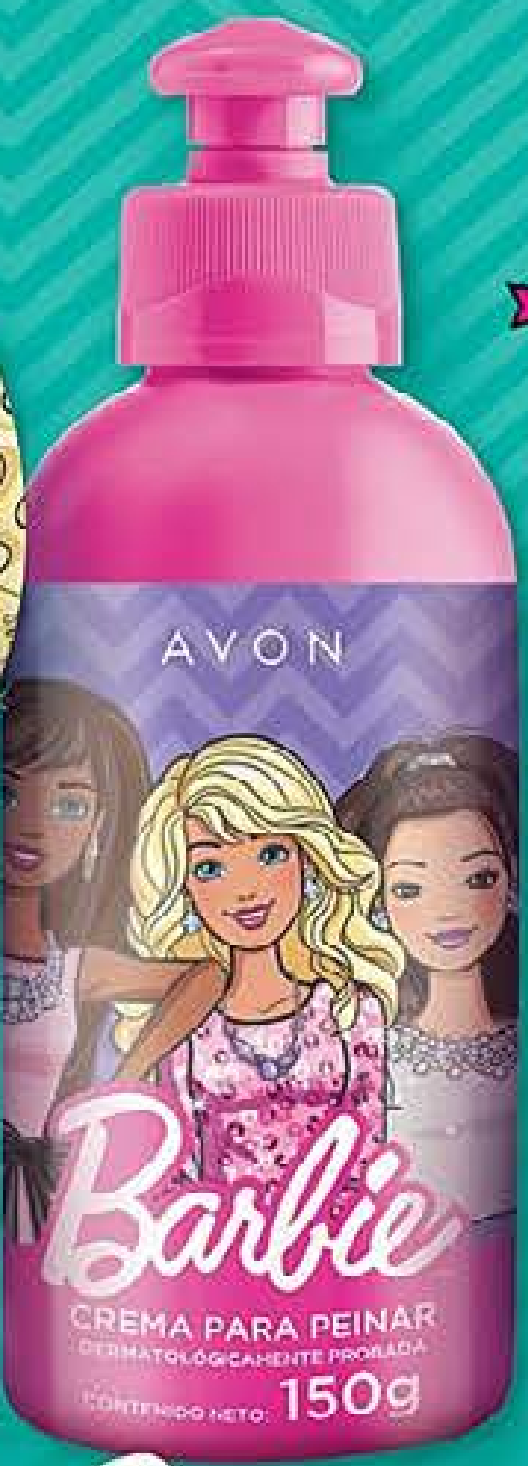

Cód: 36258-2 / \$17.900

**\$10.900**

Precio g/ \$167.69

750 ml  
SIN LÁGRIMAS

© Disney

**1** Lava y masajea suavemente

**2** Desenreda con facilidad y delicadeza

**3** Peina y define su cabello para un look divino

SHAMPOO Y ACONDICIONADOR 2 EN 1 PRINCESAS DE DISNEY 750 ml  
Cód: 38931-8 / \$39.900  
**\$21.900**  
Precio ml/ \$29.20

SPRAY DESENREDANTE PRINCESA RAPUNZEL DE DISNEY 150 ml  
Cód: 38930-7 / \$17.900  
**\$9.900**  
Precio ml/ \$66.00

CREMA PARA PEINAR PRINCESA MÉRIDA DE DISNEY 150 g  
Cód: 38925-9 / \$17.900  
**\$9.900**  
Precio g/ \$66.00

SIGUE ESTOS SENCILLOS PASOS Y SORPRÉNDETE CON LOS RESULTADOS

750 ml  
SIN LÁGRIMAS

© 2019 Mattel, Inc. Todos los derechos reservados.

**1** Lava y masajea suavemente

**2** Desenreda con facilidad y delicadeza

**3** Peina y define su cabello para un look divino

SHAMPOO BARBIE 750 ml  
Cód: 38326-6 / \$39.900  
**\$21.900**  
Precio ml/ \$29.20