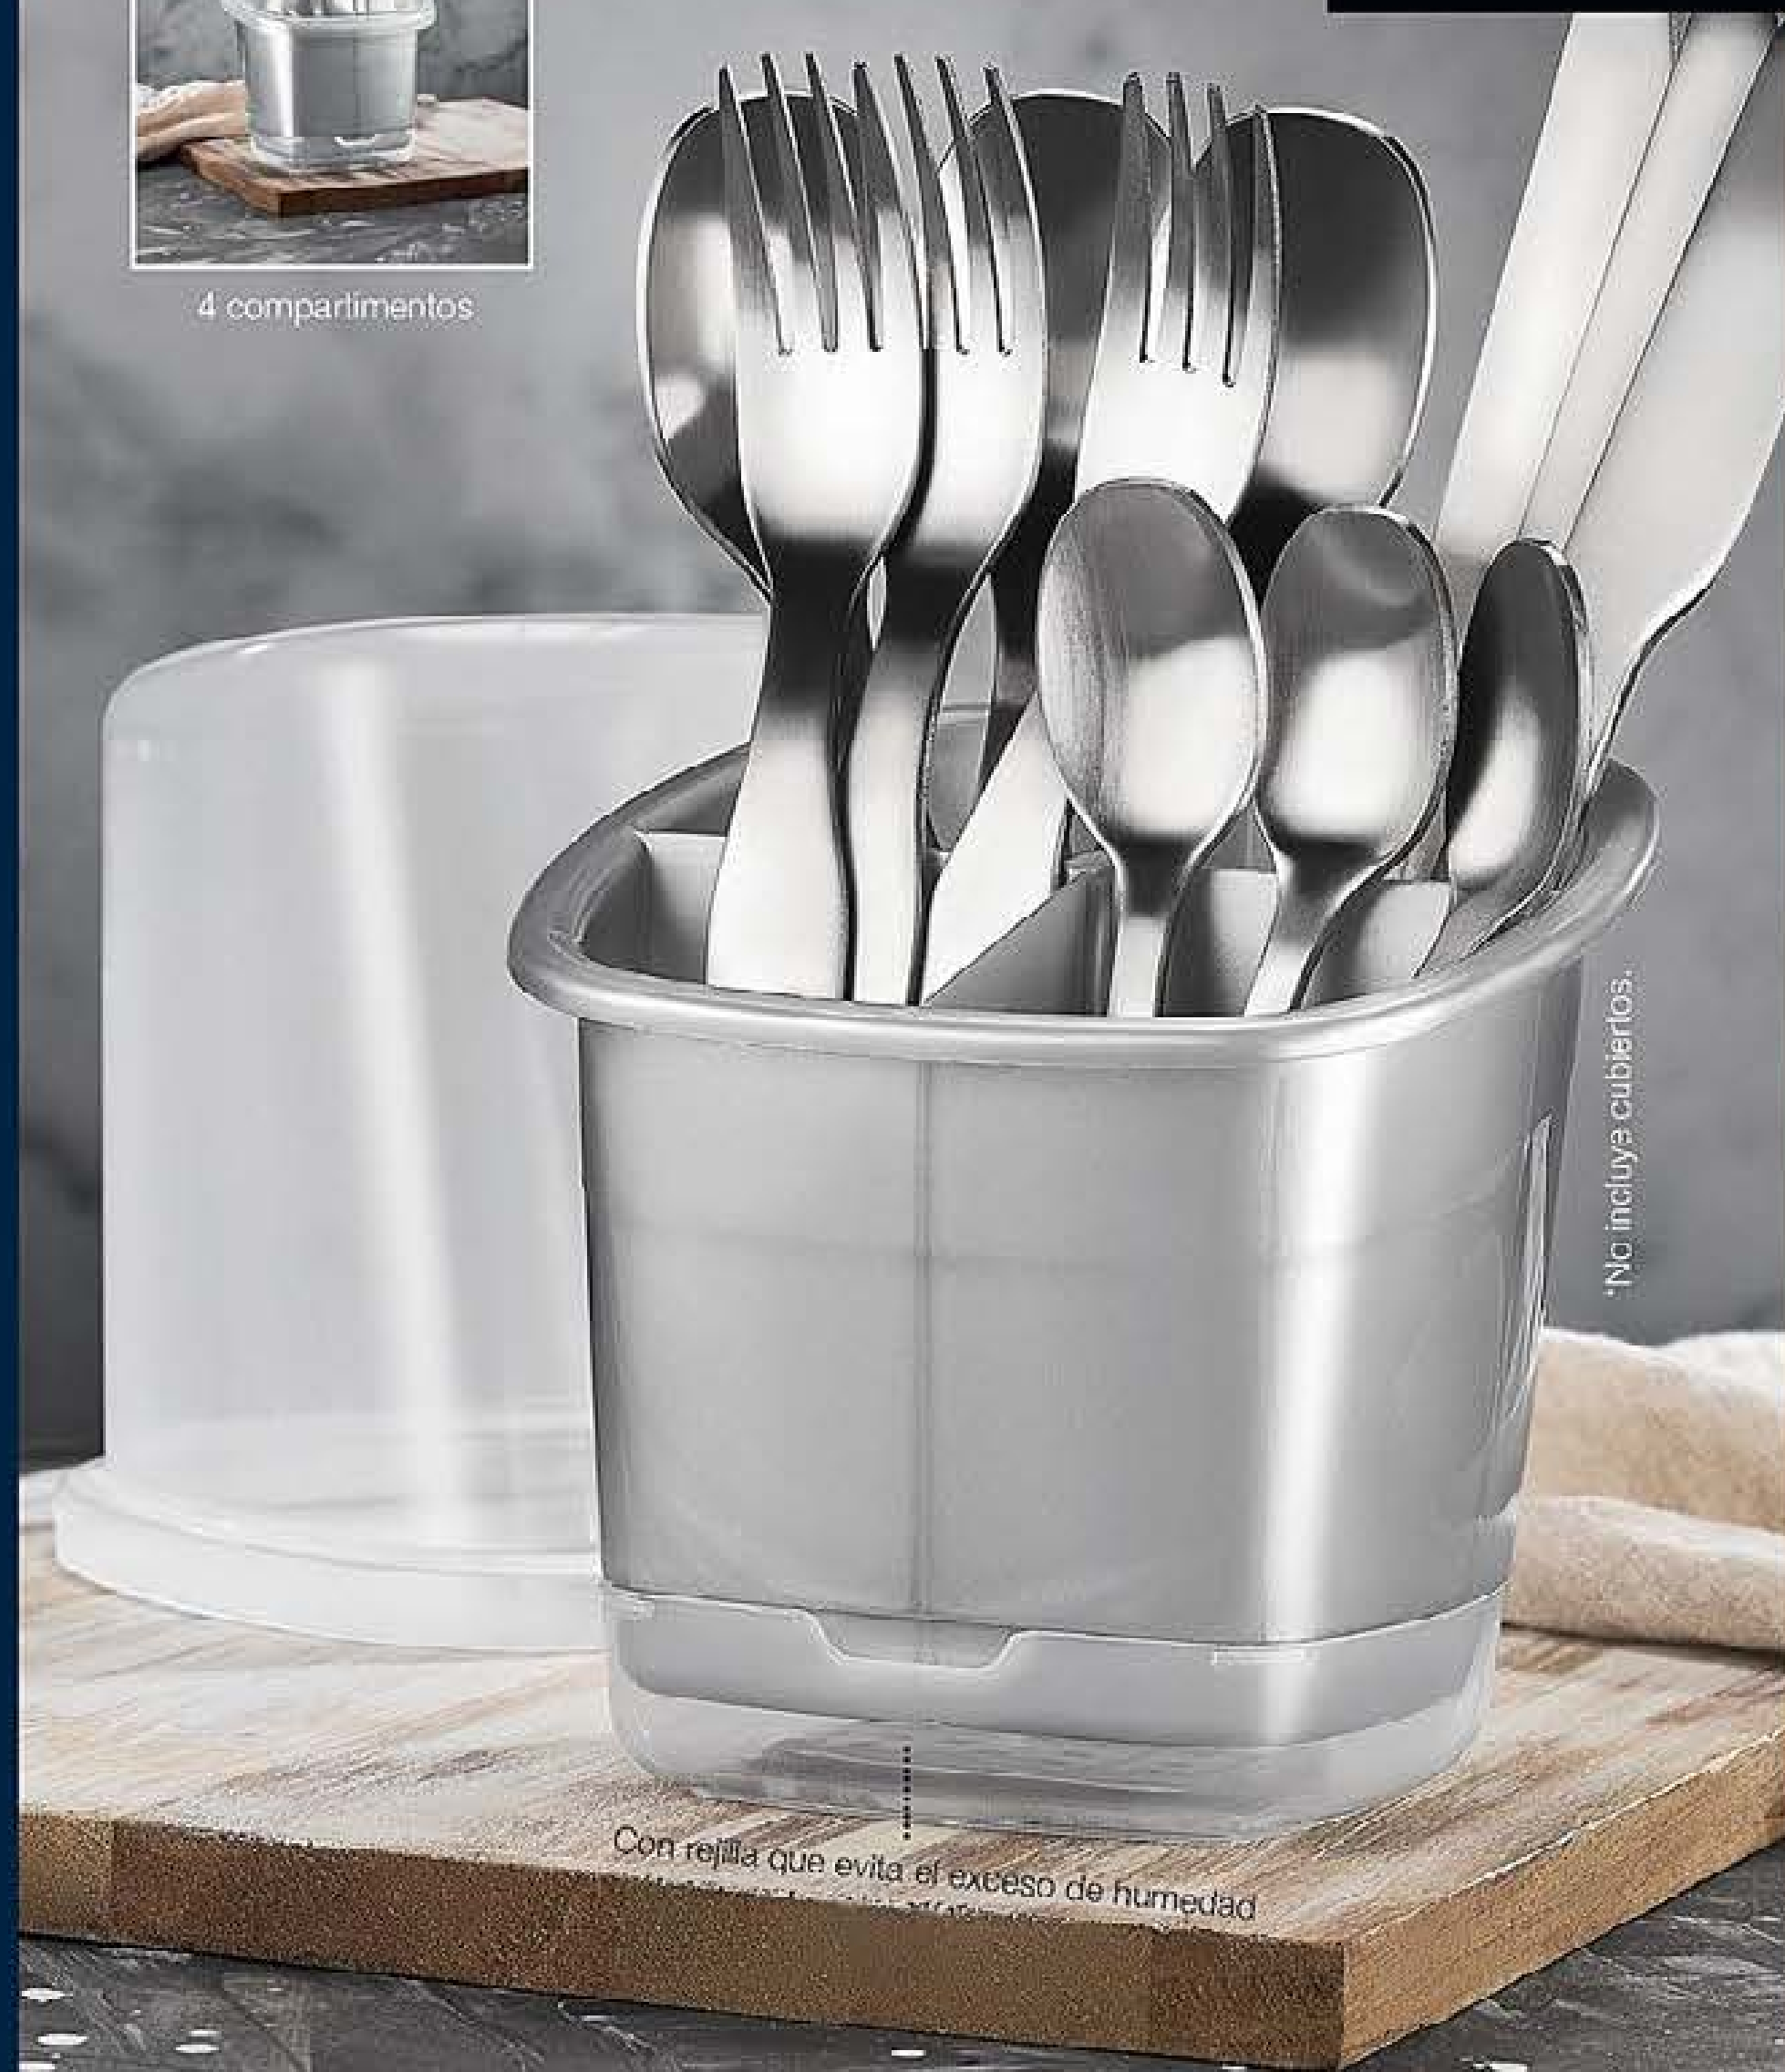

## ORGANIZADOR DE LAVAPLATOS ESQUINERO

Dimensiones: Largo 15 cm x ancho 14 x alto 3.5 cm. Material: Plástico. Cód: 21258-8

**\$12.900**

**NUEVO**  
PORTACUBIERTOS

[ HECHO EN PLÁSTICO ]

4 compartimentos

No incluye cubiertos.