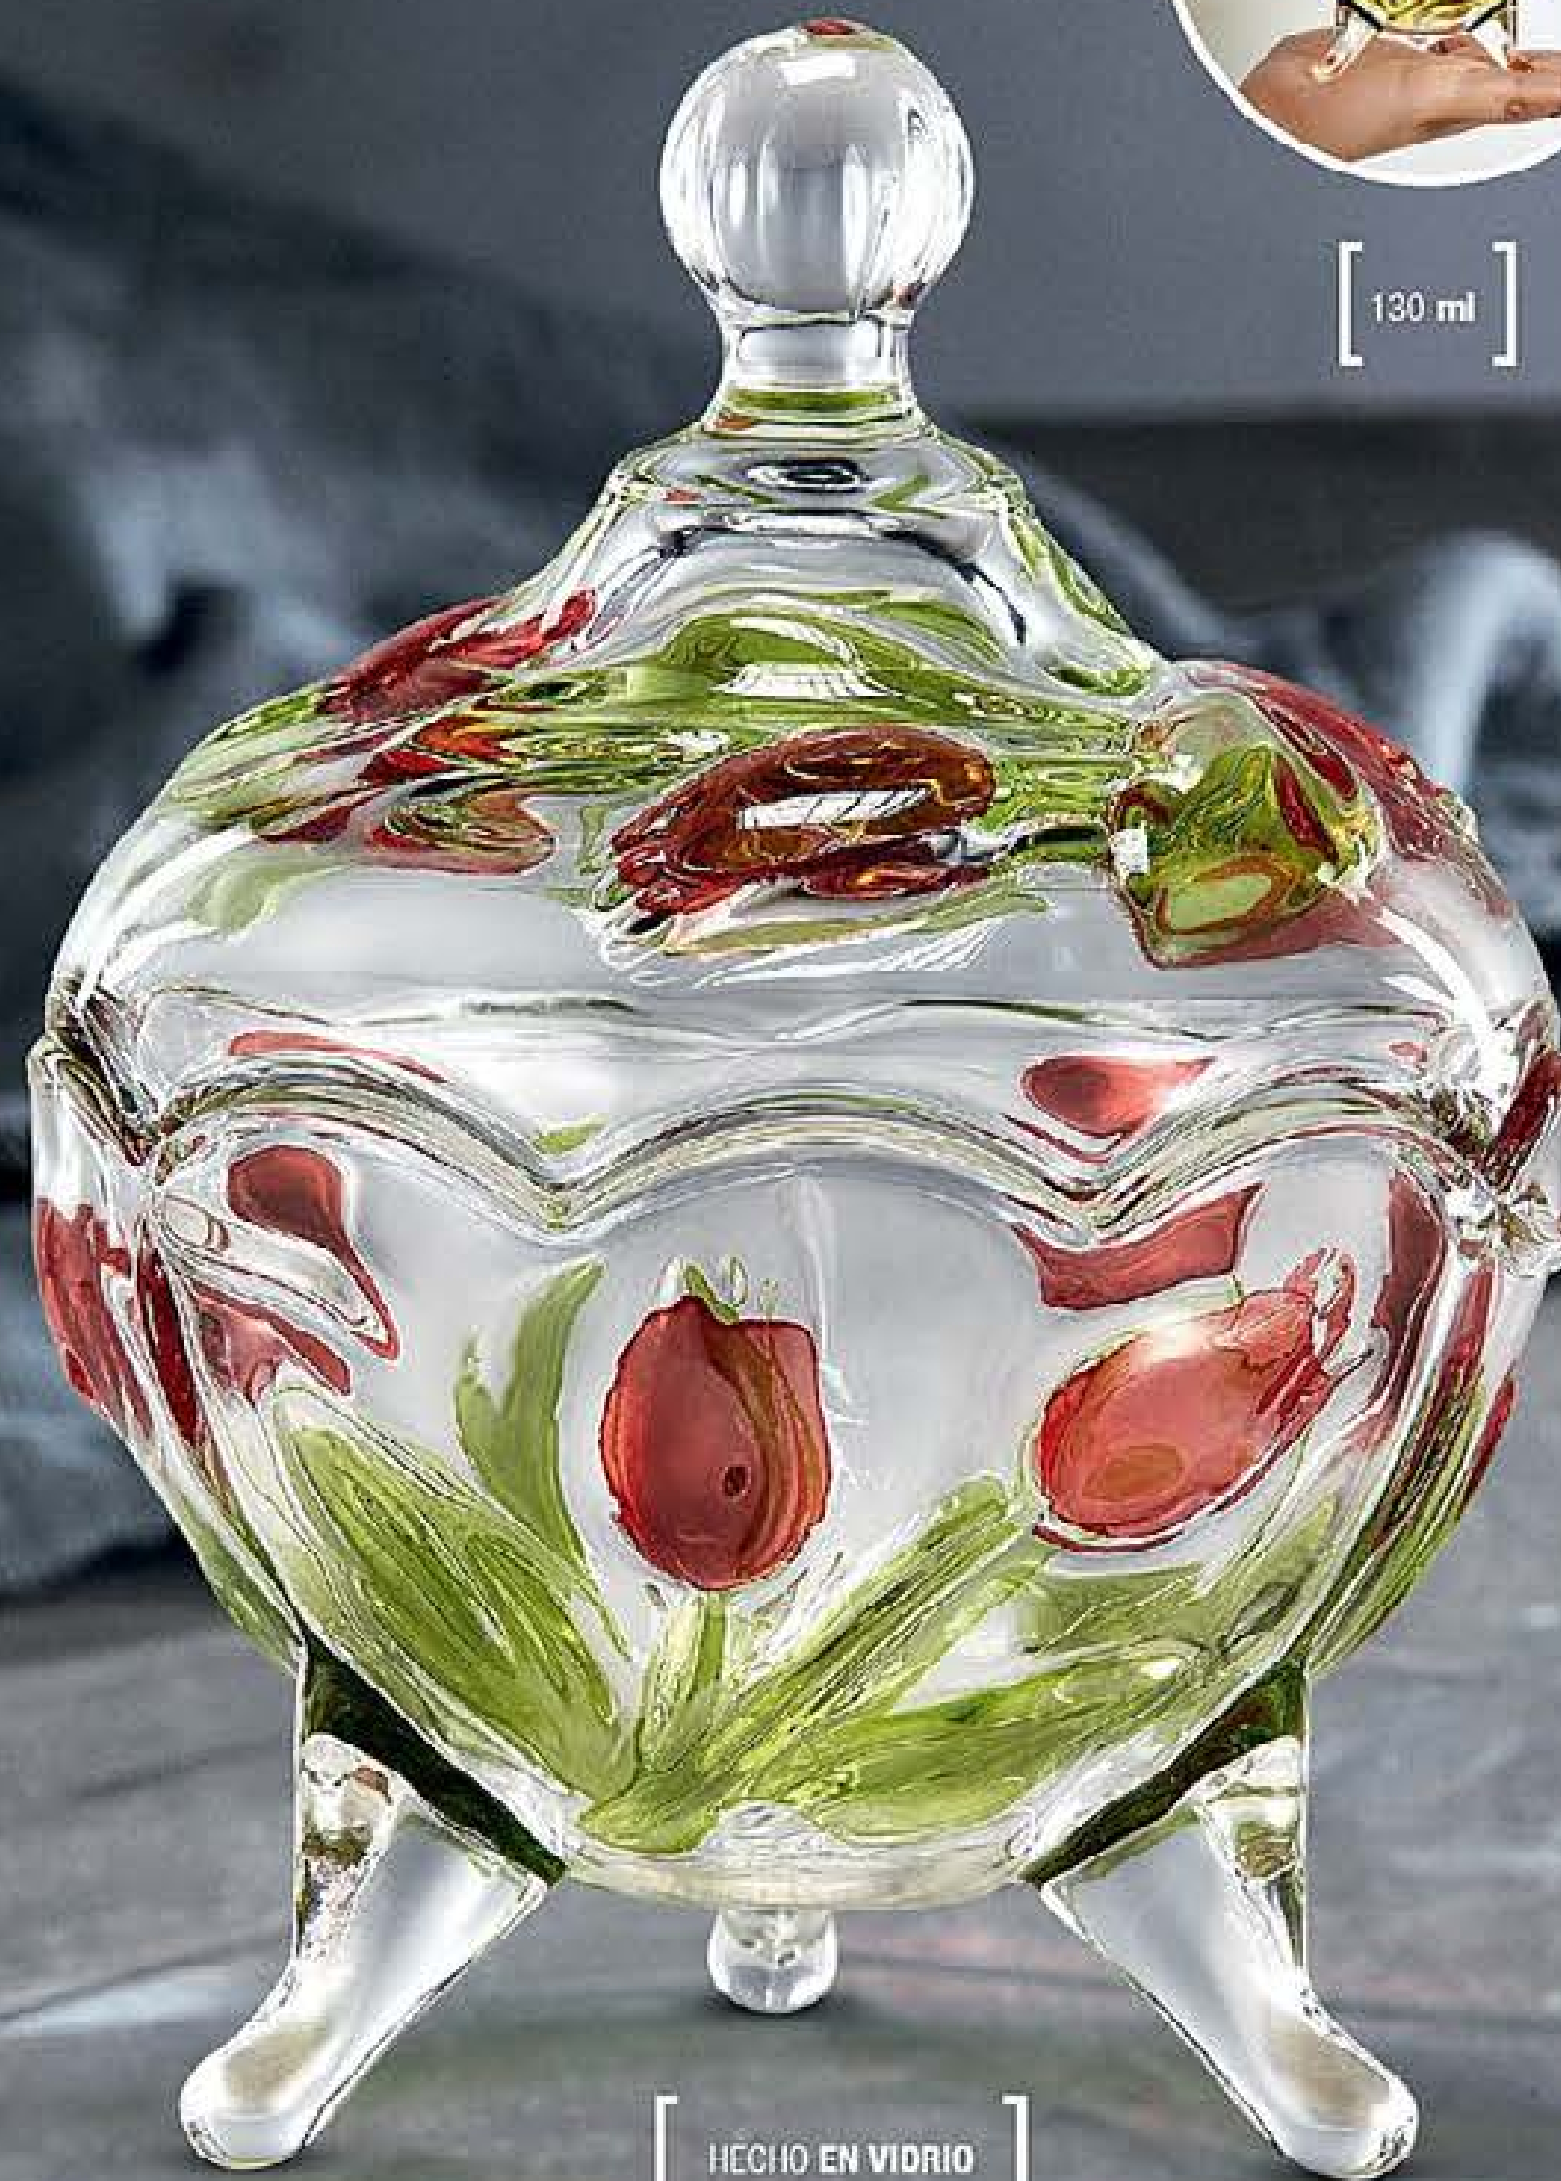

Ver bases de productos por cuotas en página 7.

Prepara café

Prepara aromáticas

comparte  
con tus invitados

[ 130 ml ]

[ HECHO EN VIDRIO ]

**CONFITERO DE VIDRIO ALEGRÍA**

Dimensiones: Largo: 9.5 cm, ancho: 9.5 cm, alto: 6.8 cm. Material: Vidrio. Cód: 21353-8 / \$22.900