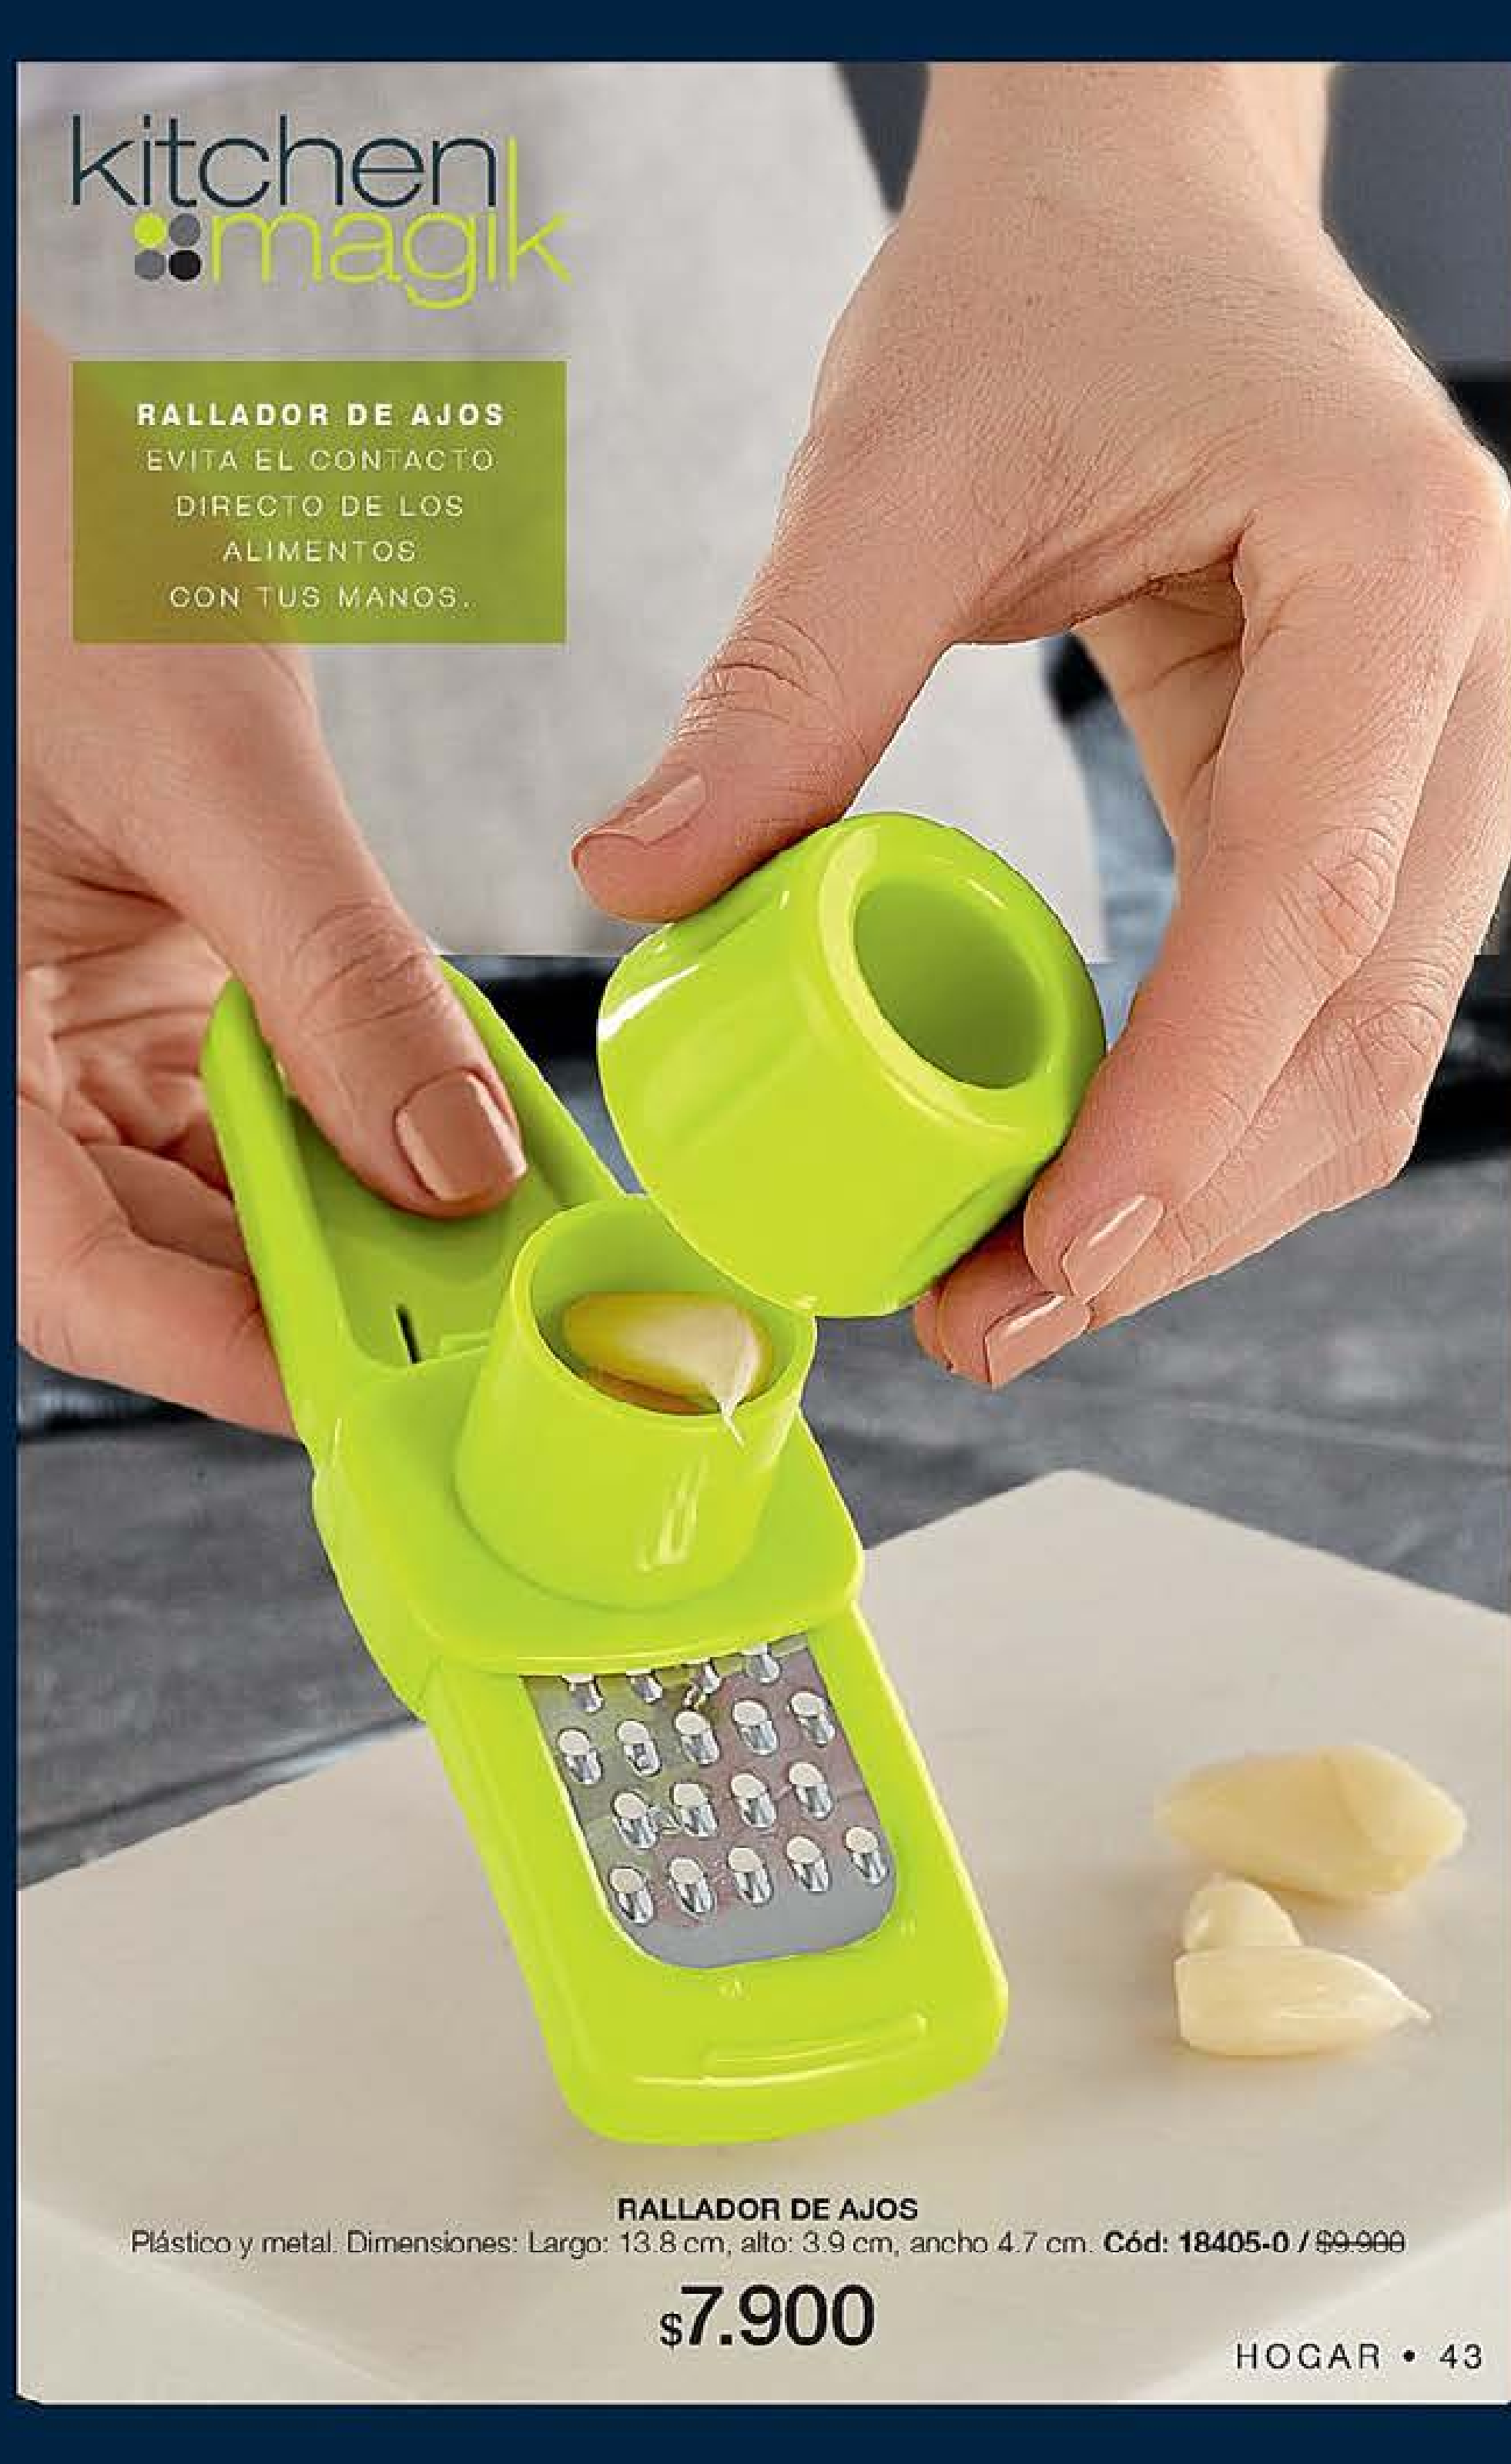

RALLADOR DE AJOS
Plástico y metal. Dimensiones: Largo: 13.8 cm, alto: 3.9 cm, ancho 4.7 cm. Cód: 18405-0 / $9.900

$7.900