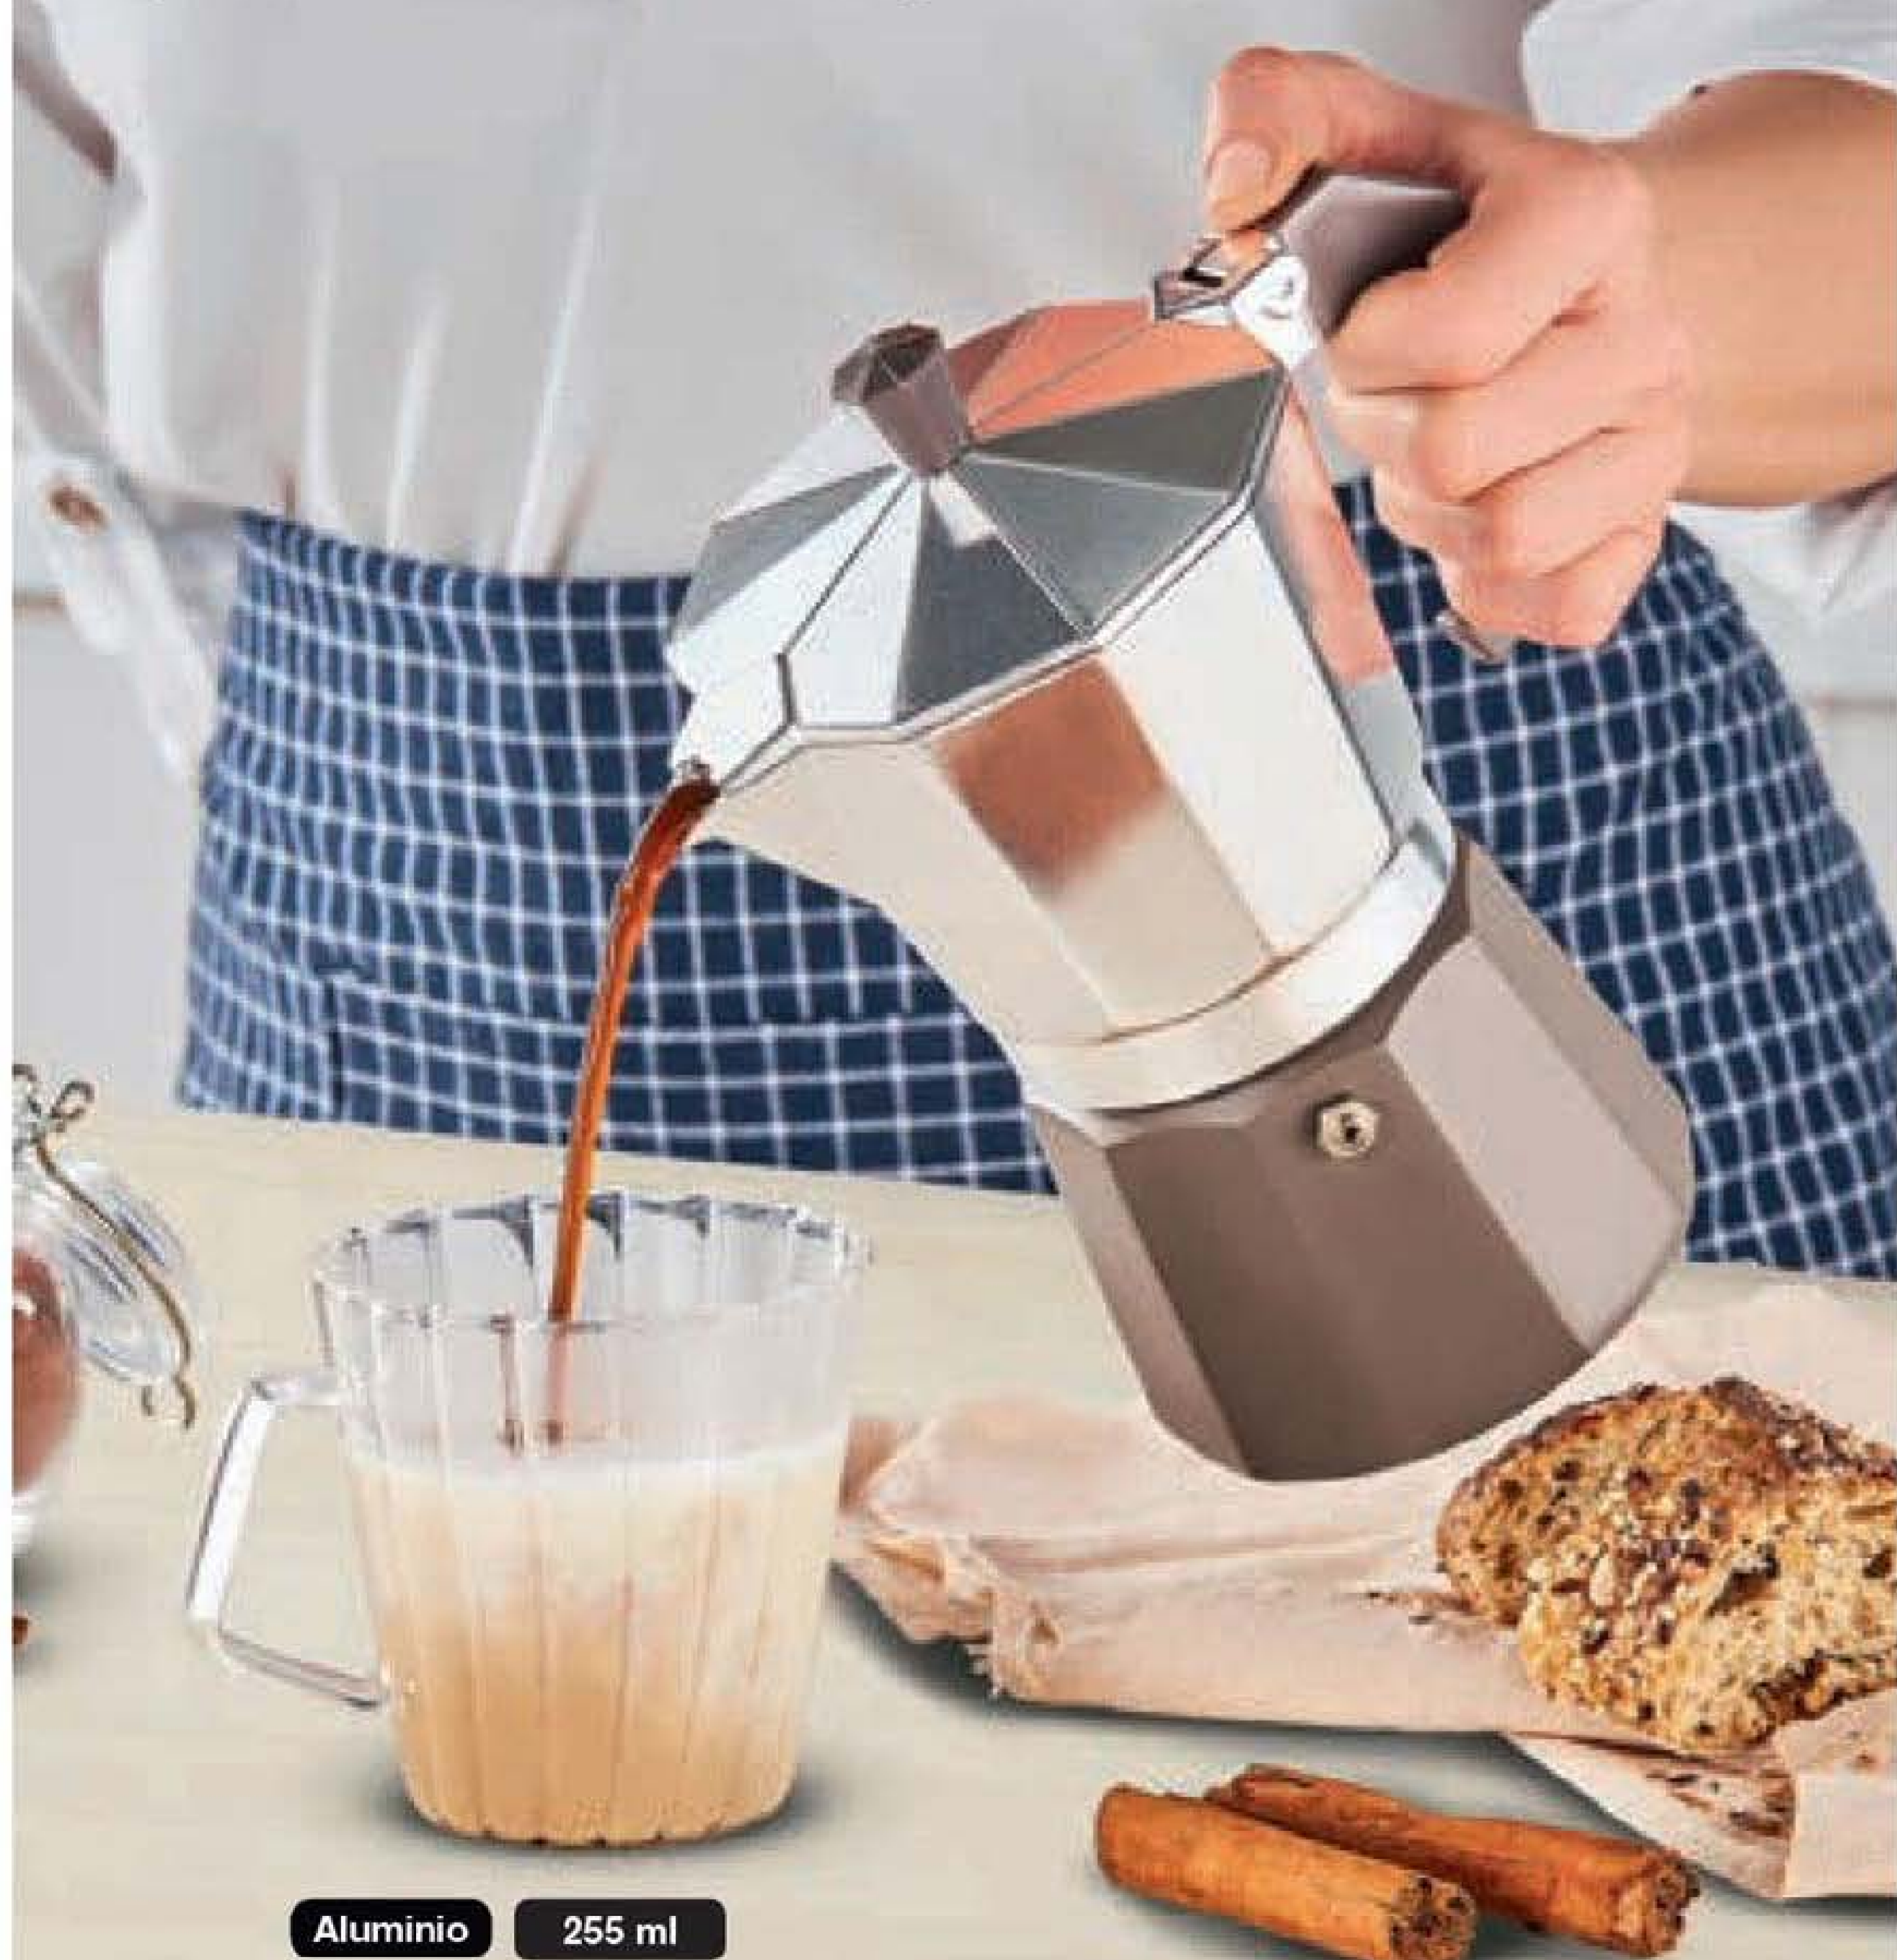

Aluminio 255 ml

1 cuota **$62.700**
Cód. 17171-5

3 cuotas **$20.900**
Cód. 75435-2

Cafetera Moka
Aluminio y plástico. Largo: 16.7 cm x ancho: 10 cm x alto: 18.8 cm. Capacidad: 255 ml.

Ver bases de productos por cuotas en página 24.