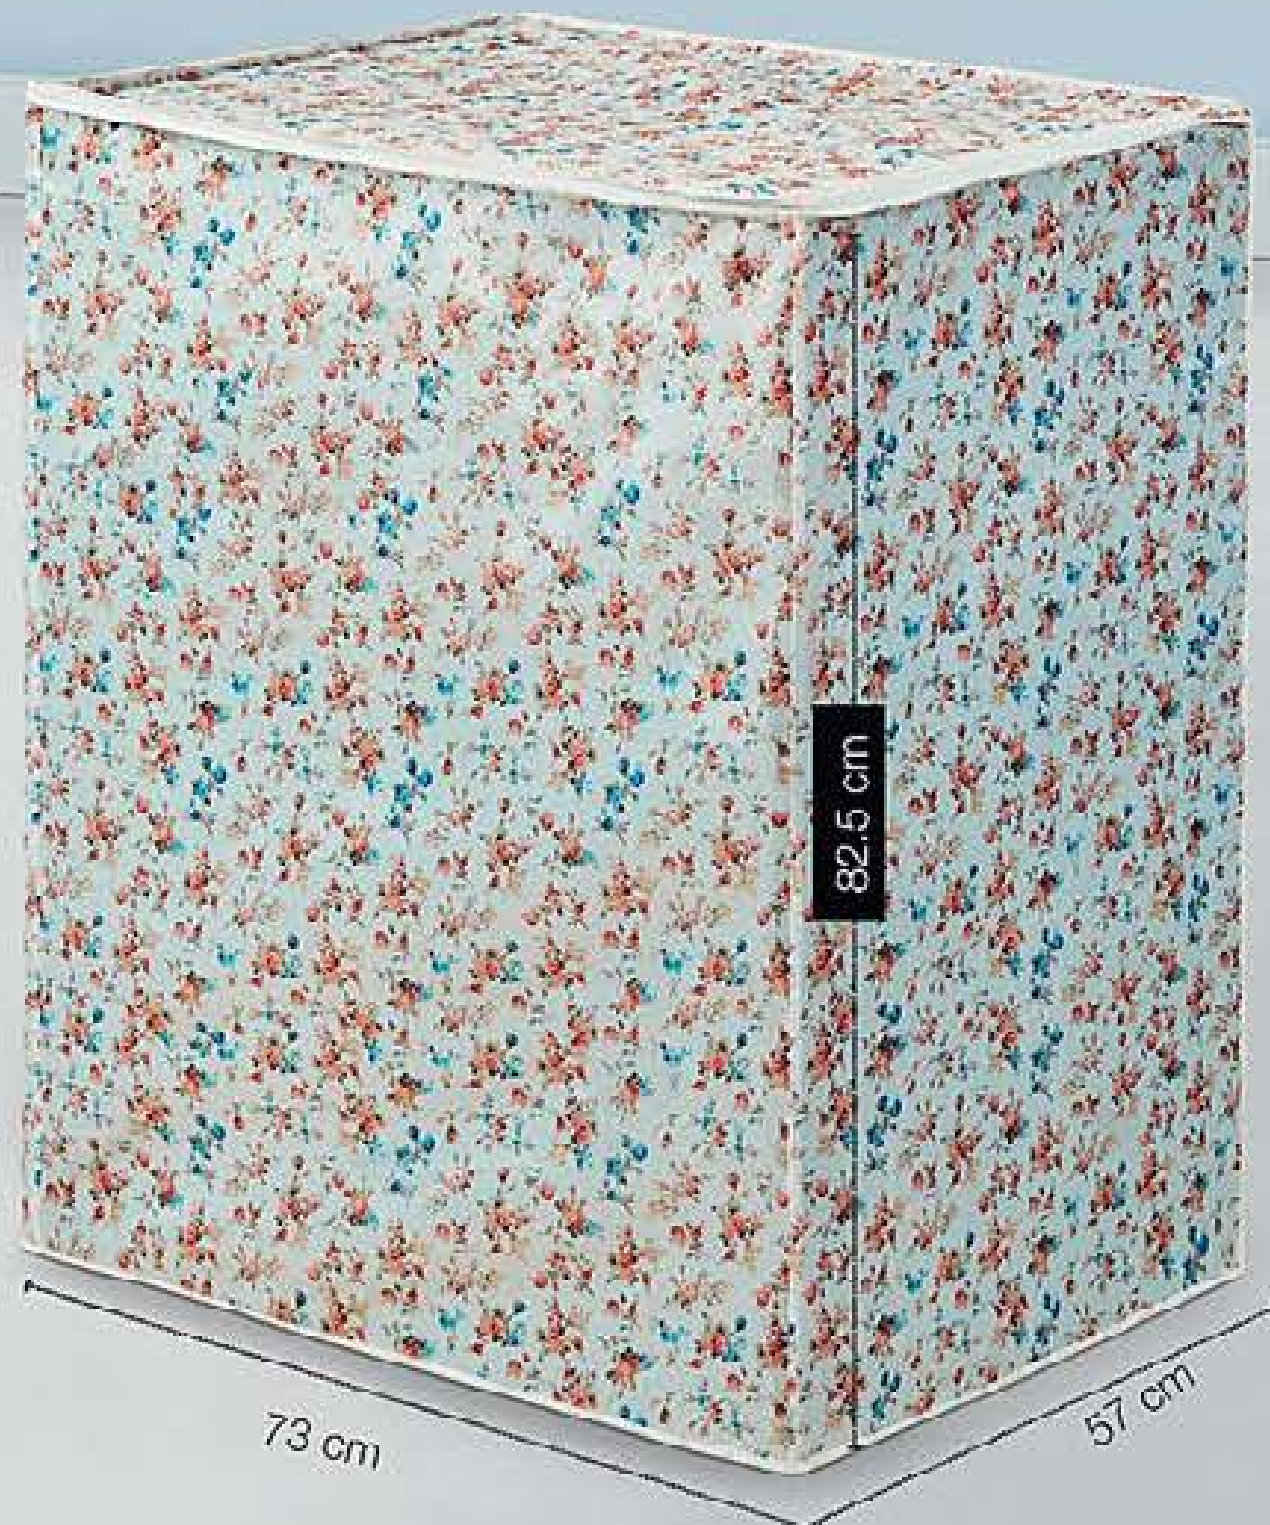

57 cm

73 cm

Tirantes: 61 cm (cada uno)

**FORRO DE LAVADORA DIGITAL
PRIMAVERA**
100% poliéster.
Cód: 15214-1
$39.900