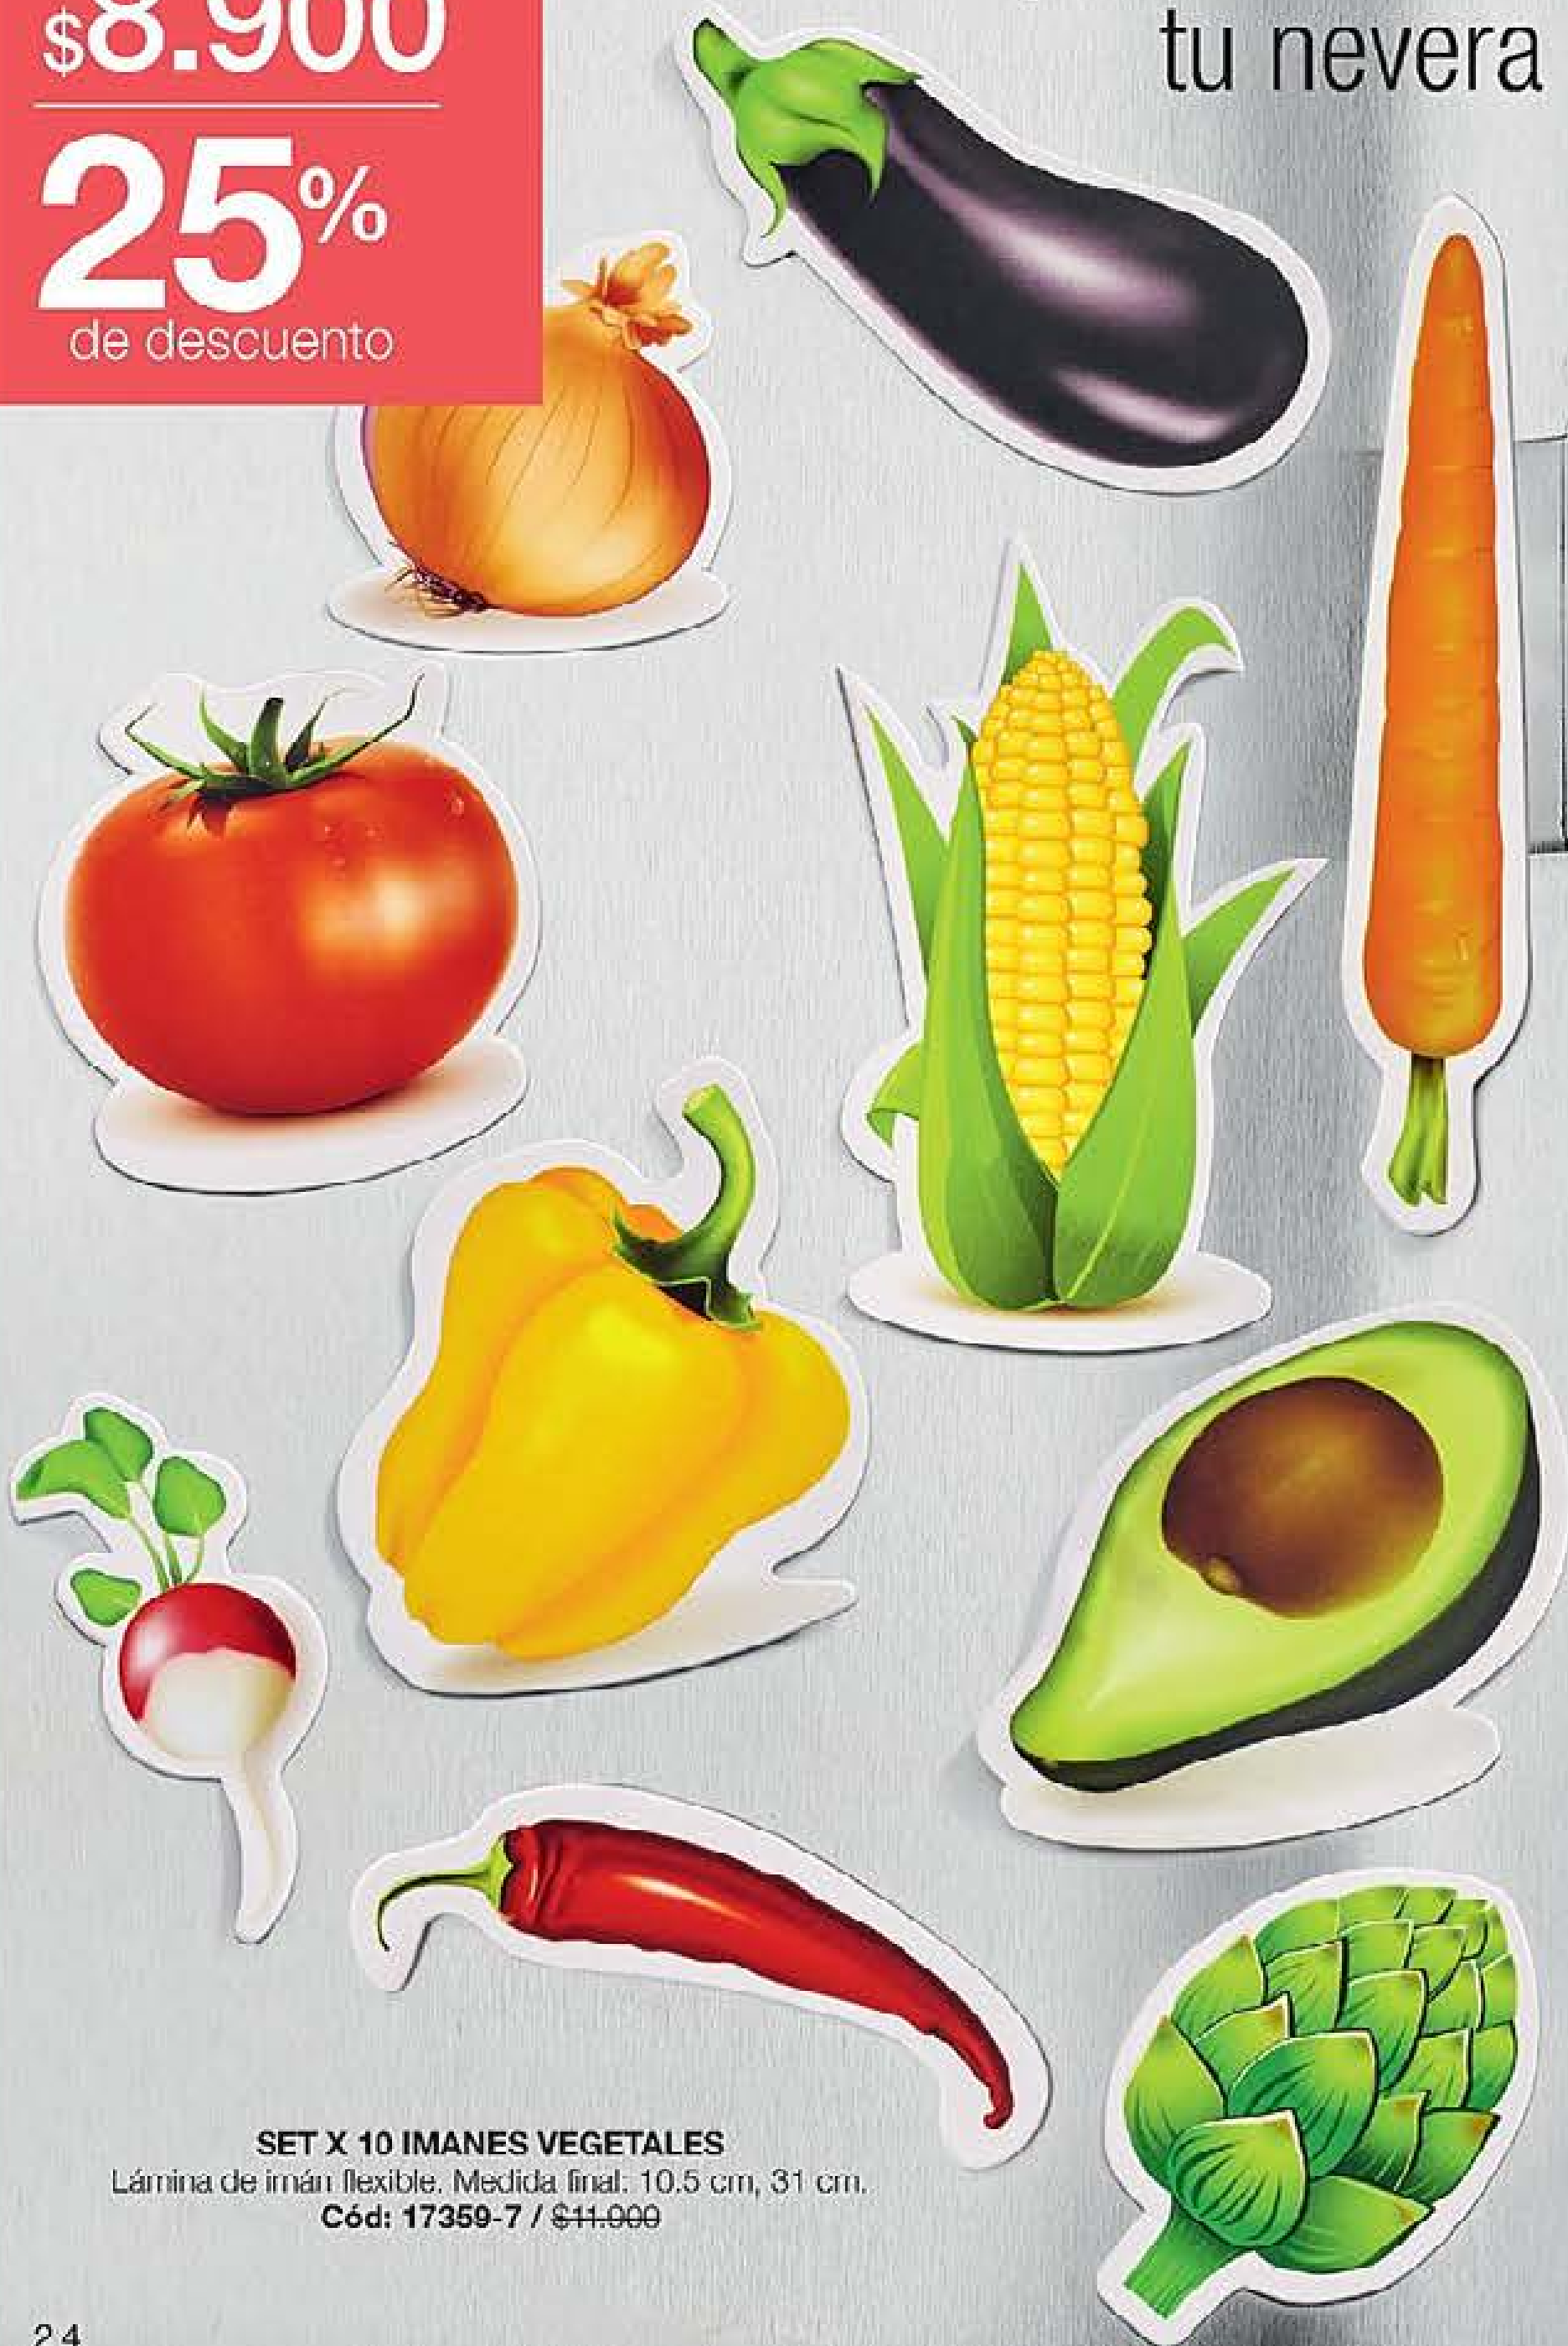

set x 10
\$8.900
25%
de descuento

Imanes para decorar
tu nevera

SET X 10 IMANES VEGETALES
Lámina de imán flexible. Medida final: 10,5 cm, 31 cm.
Cód: 17359-7 / \$11.000

\$8.900
25%
de descuento

Úsala en horno o nevera