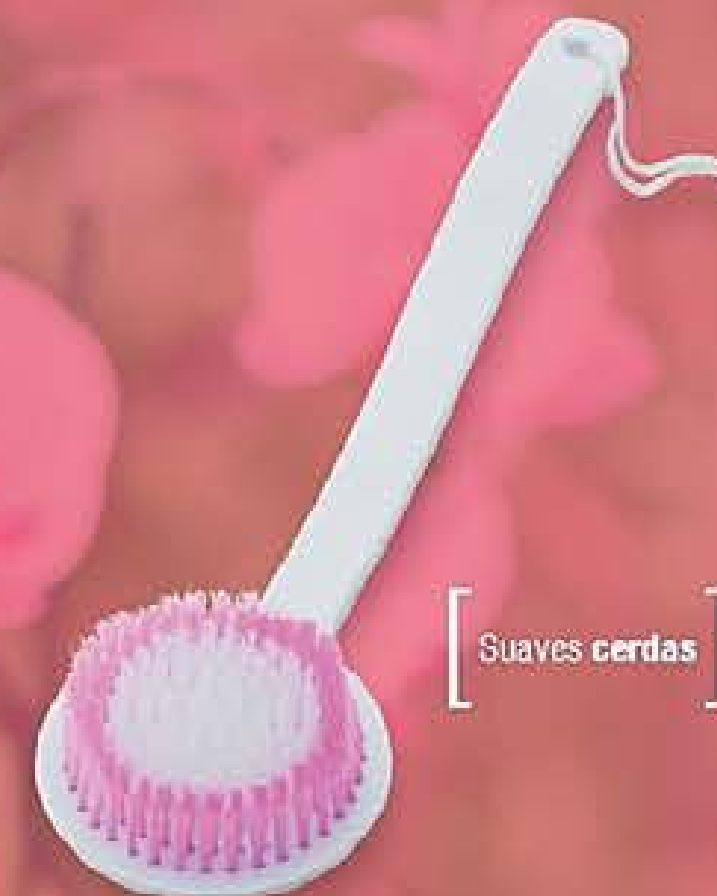

Exfolia, masajea y limpia con suavidad

[Suaves cerdas]

A. GORRO DE BAÑO ROSES

Plástico. Diámetro externo: 26 cm, diámetro interno: 12 cm.
Cód: 37585-0 / \$8.900

\$6.900

B. CEPILLO DE BAÑO ROSES

Plástico. Largo: 34 cm, ancho: 8.8 cm, alto: 3 cm.
Cód: 37576-8