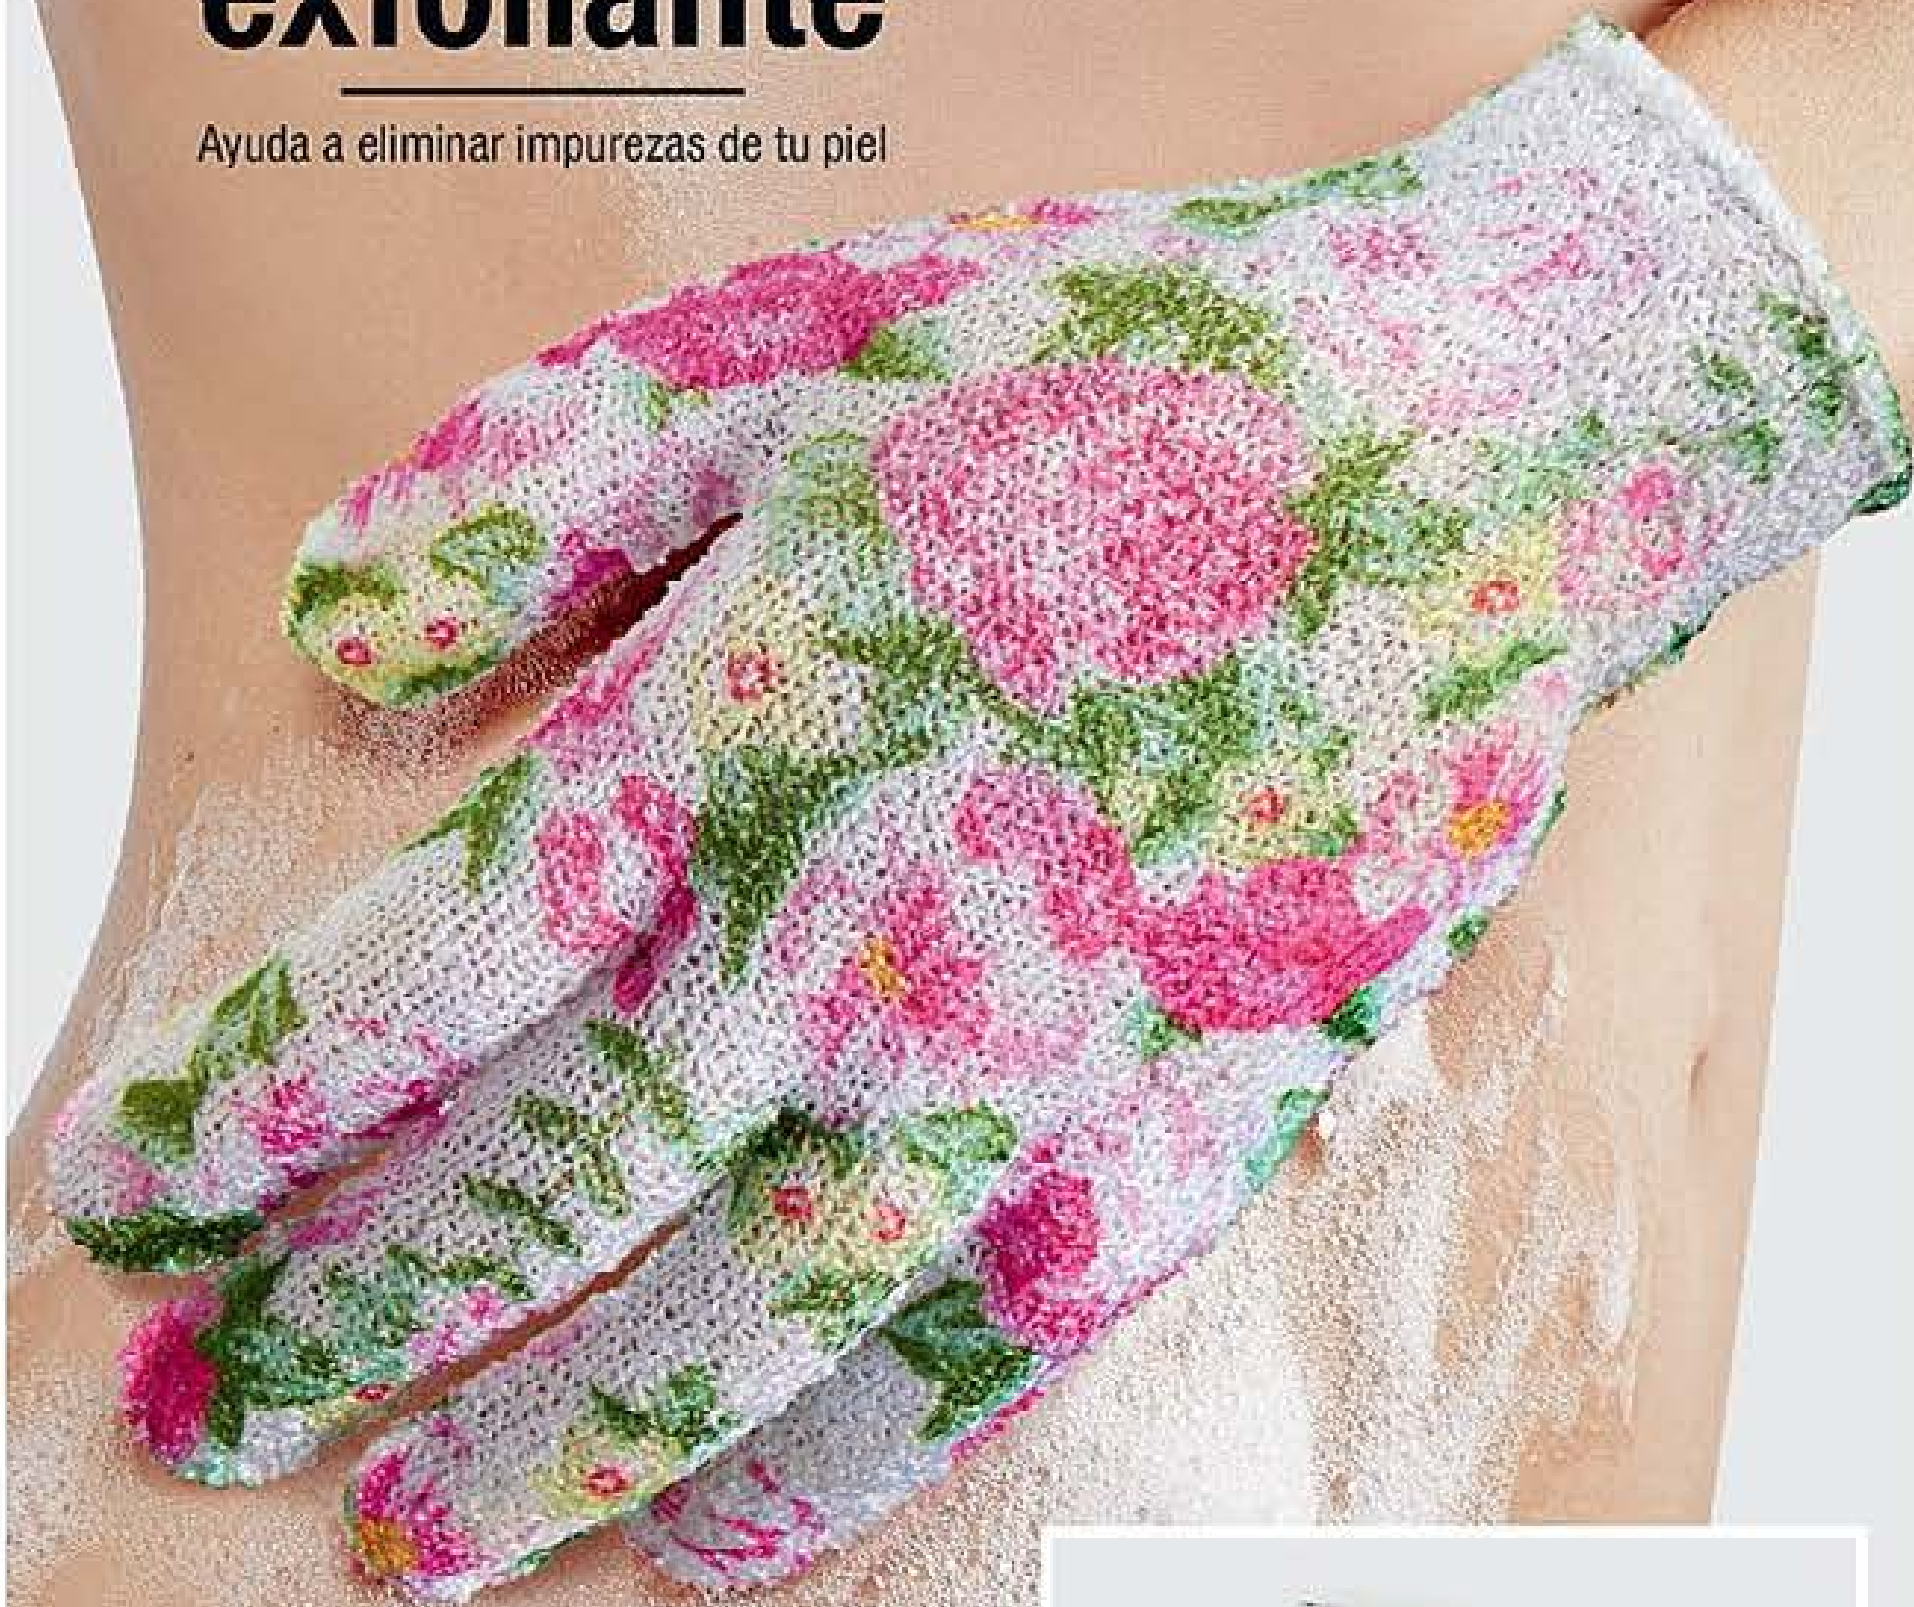

Baño exfoliante

Ayuda a eliminar impurezas de tu piel

[1 PAR]

SET X 2 GUANTES ROSES
Poliéster. Largo: 18 cm, ancho: 16 cm.
Cód: 37574-6 / $11.900

$9.900