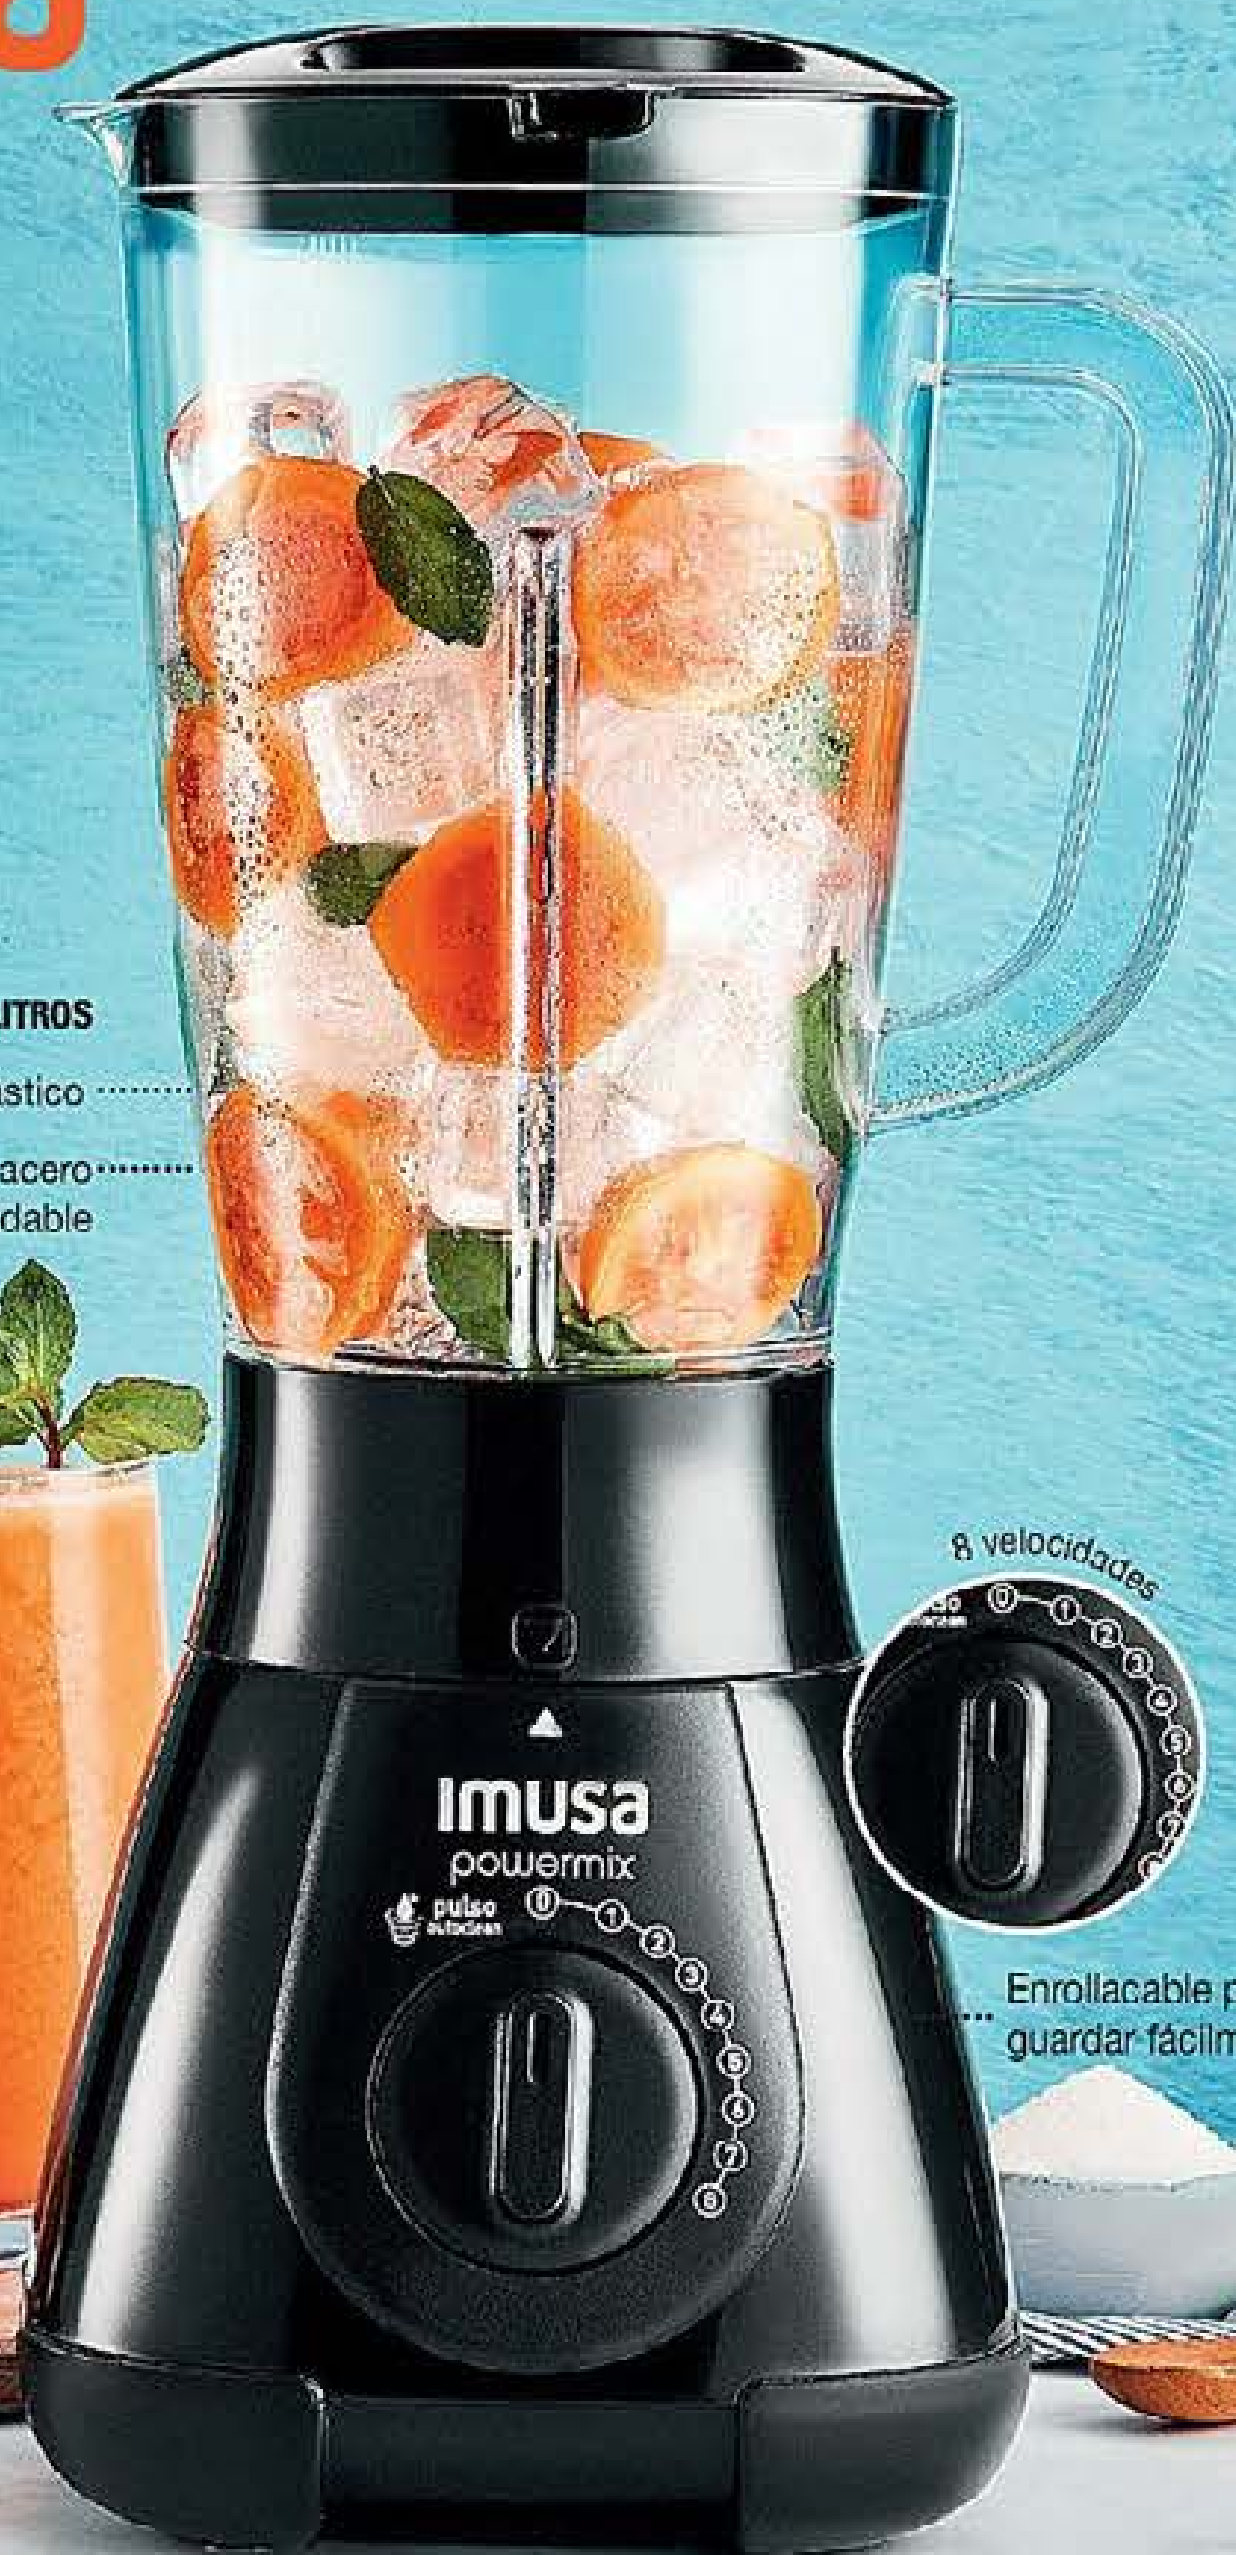

Enrollable para guardar fácilmente

1 cuota
s137.700

Cód. 21202-7

Ver bases de productos por cuotas en página 5.

3 cuotas
s45.900

Cód. 74290-8

LIGADORA POWER MIX 8 VELOCIDADES

Plástico y metal. Capacidad del vaso: 2 litros.
Largo: 15.1 cm, ancho: 17.5 cm, alto: 42.25 cm.