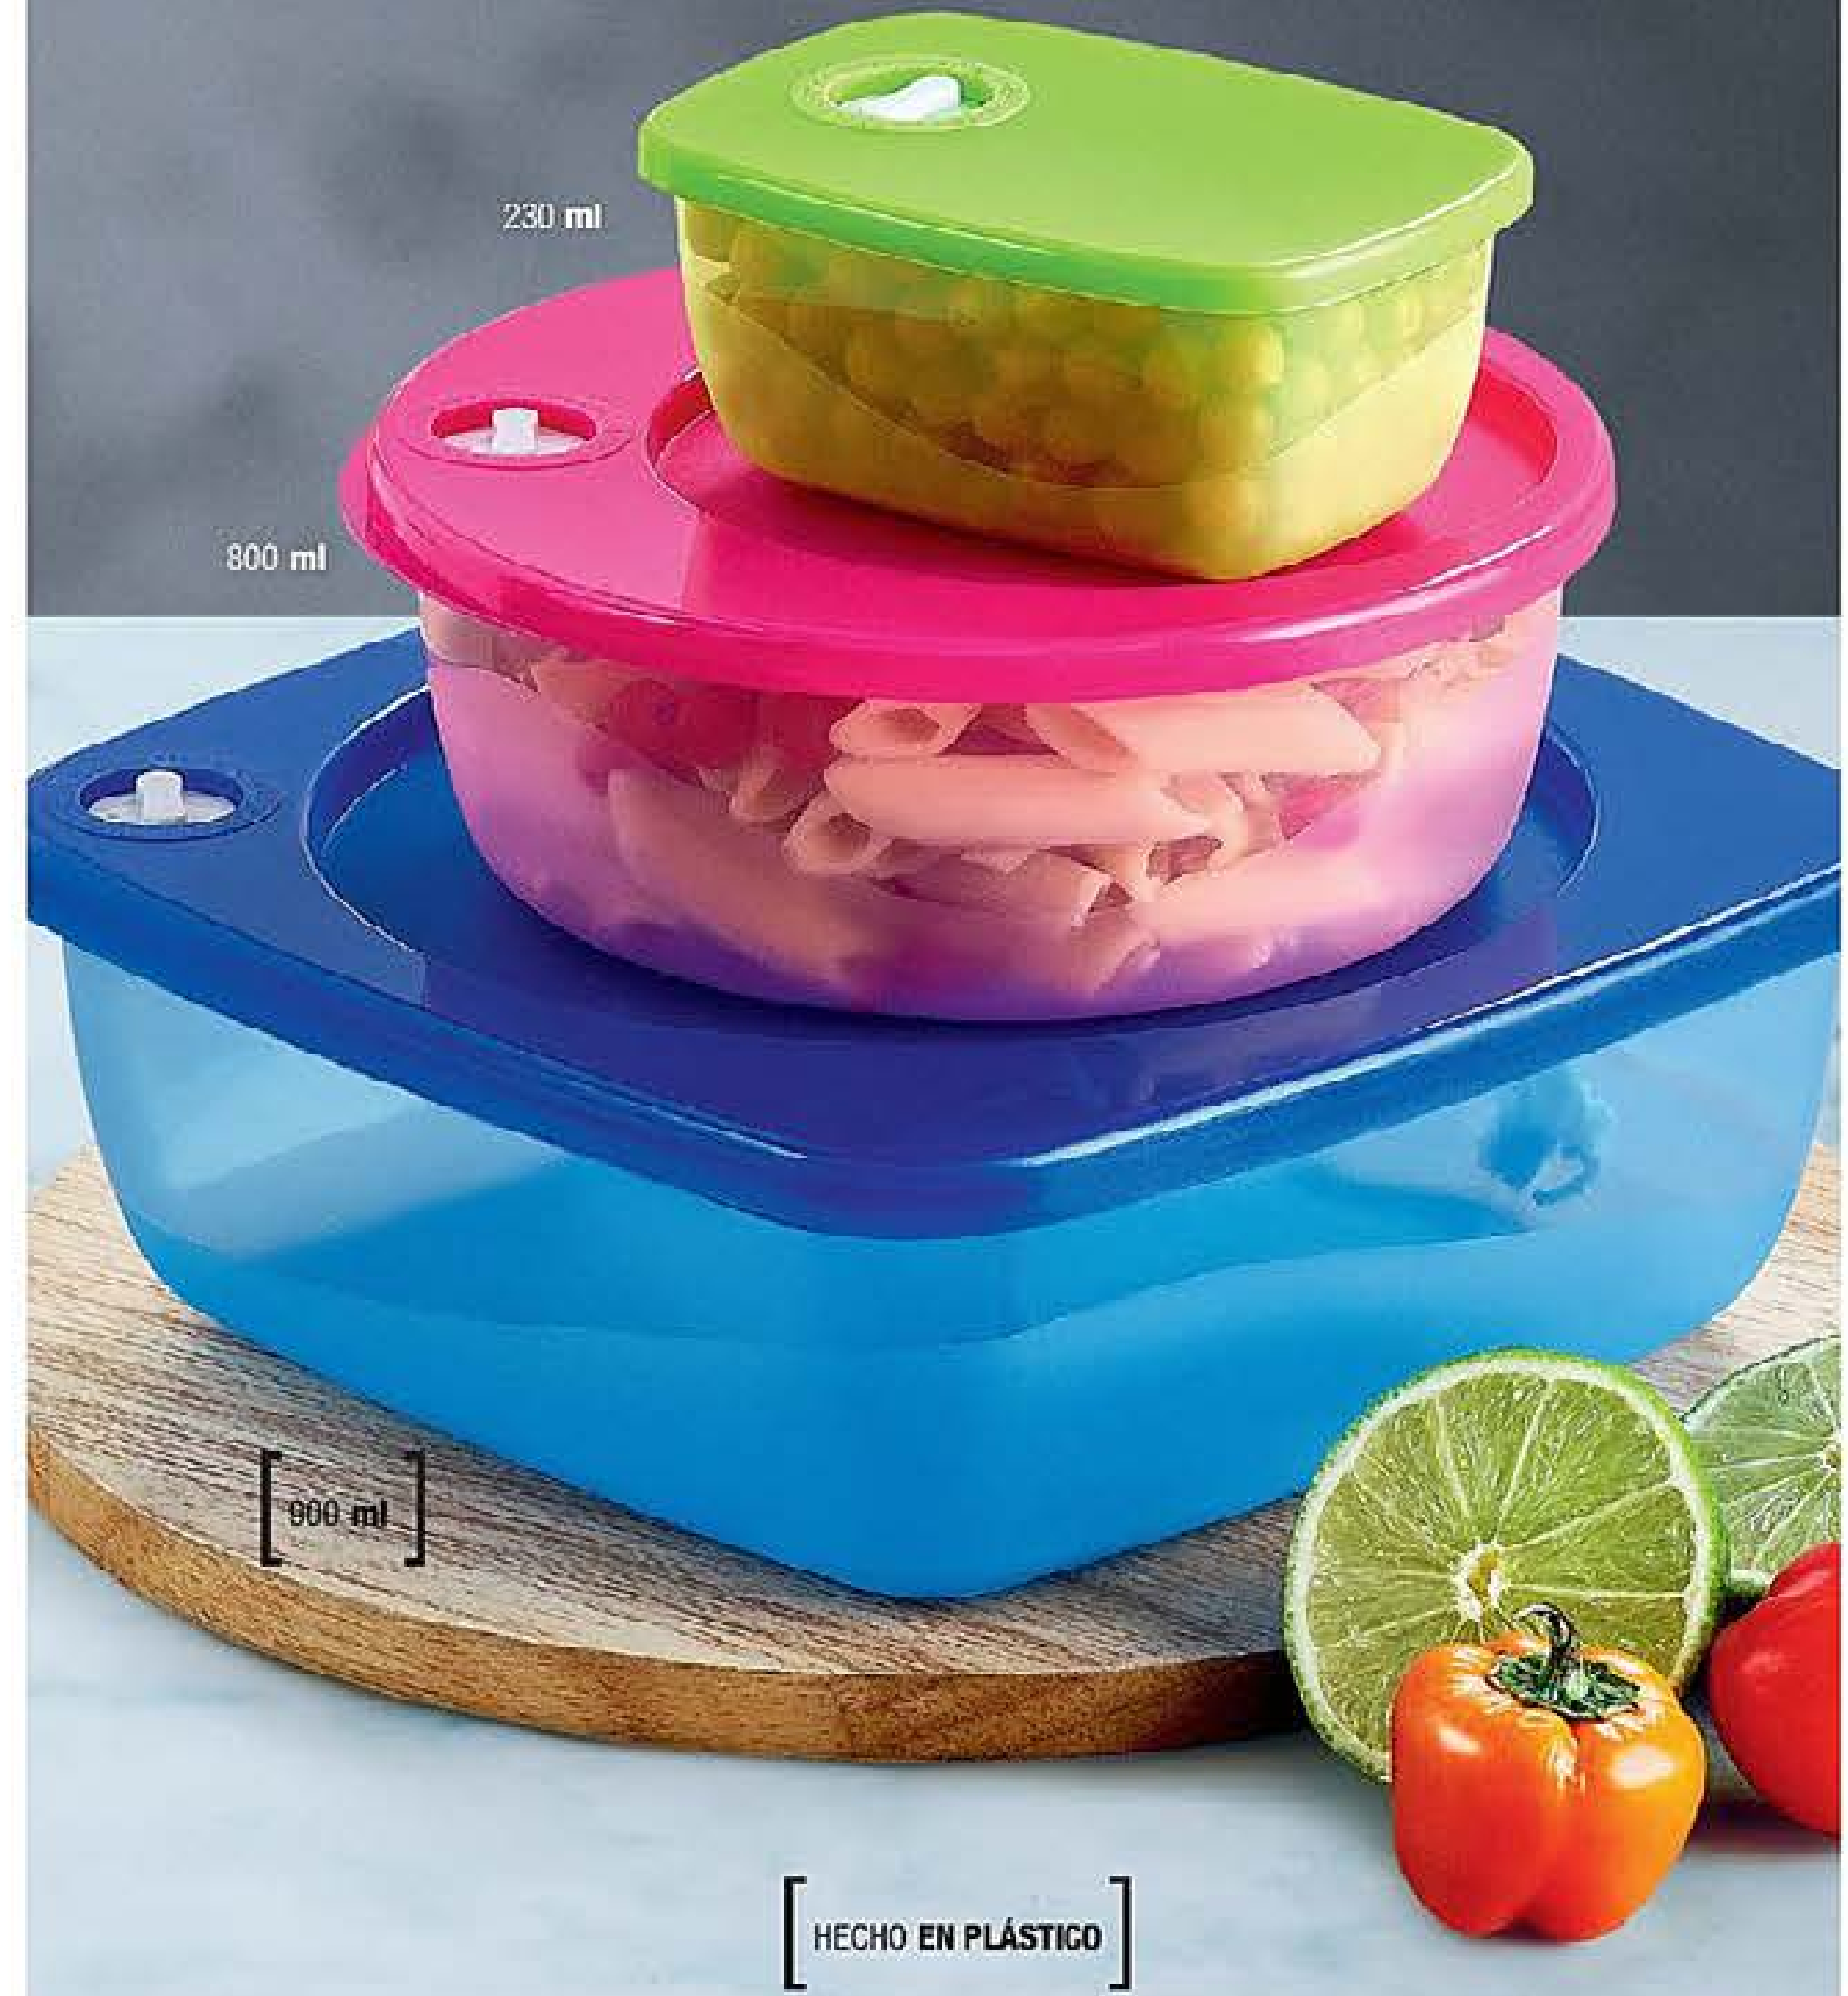

HECHO EN PLÁSTICO

SET X 3 RECIPIENTES VERONA
Plástico. 900 ml: Largo: 19,5 cm, ancho: 19,5 cm, alto: 7 cm.
800 ml: Diámetro: 15,5 cm, alto: 6,8 cm.
230 ml: Largo: 10,5 cm, ancho: 7,5 cm, alto: 4,5 cm.
Cód: 21146-8