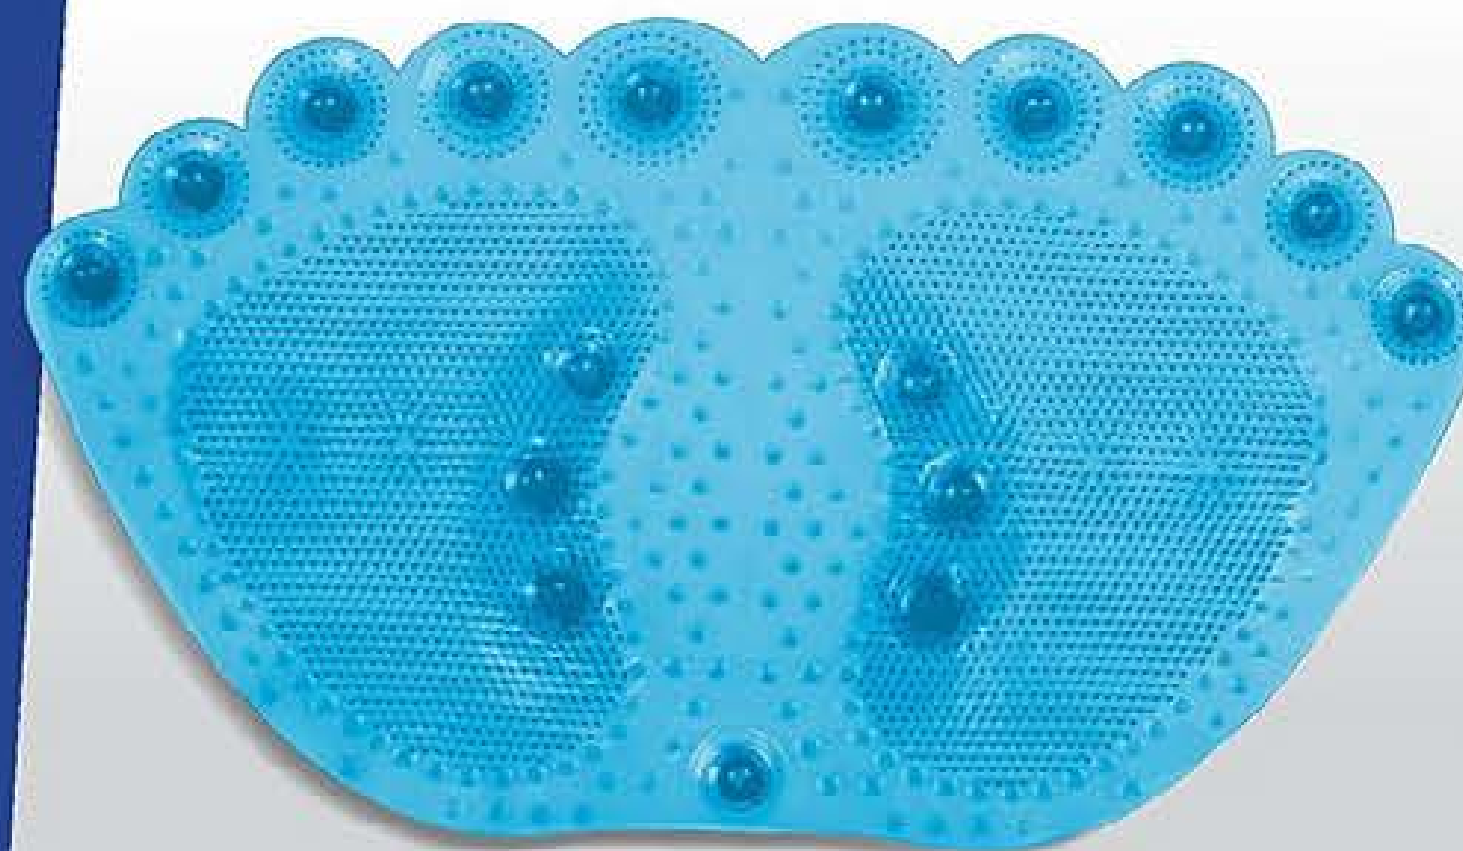

[CON RELIEVE EN EL ARCO]

PLANTILLAS ALTO IMPACTO JULISSA
Plástico y gel. Largo: 25.2 cm, ancho superior: 9.5 cm, ancho inferior: 7 cm, alto: 0.07 cm.

Cód: 36068-5

\$19.900

Ayuda a evitar el riesgo de deslizarte en el baño.