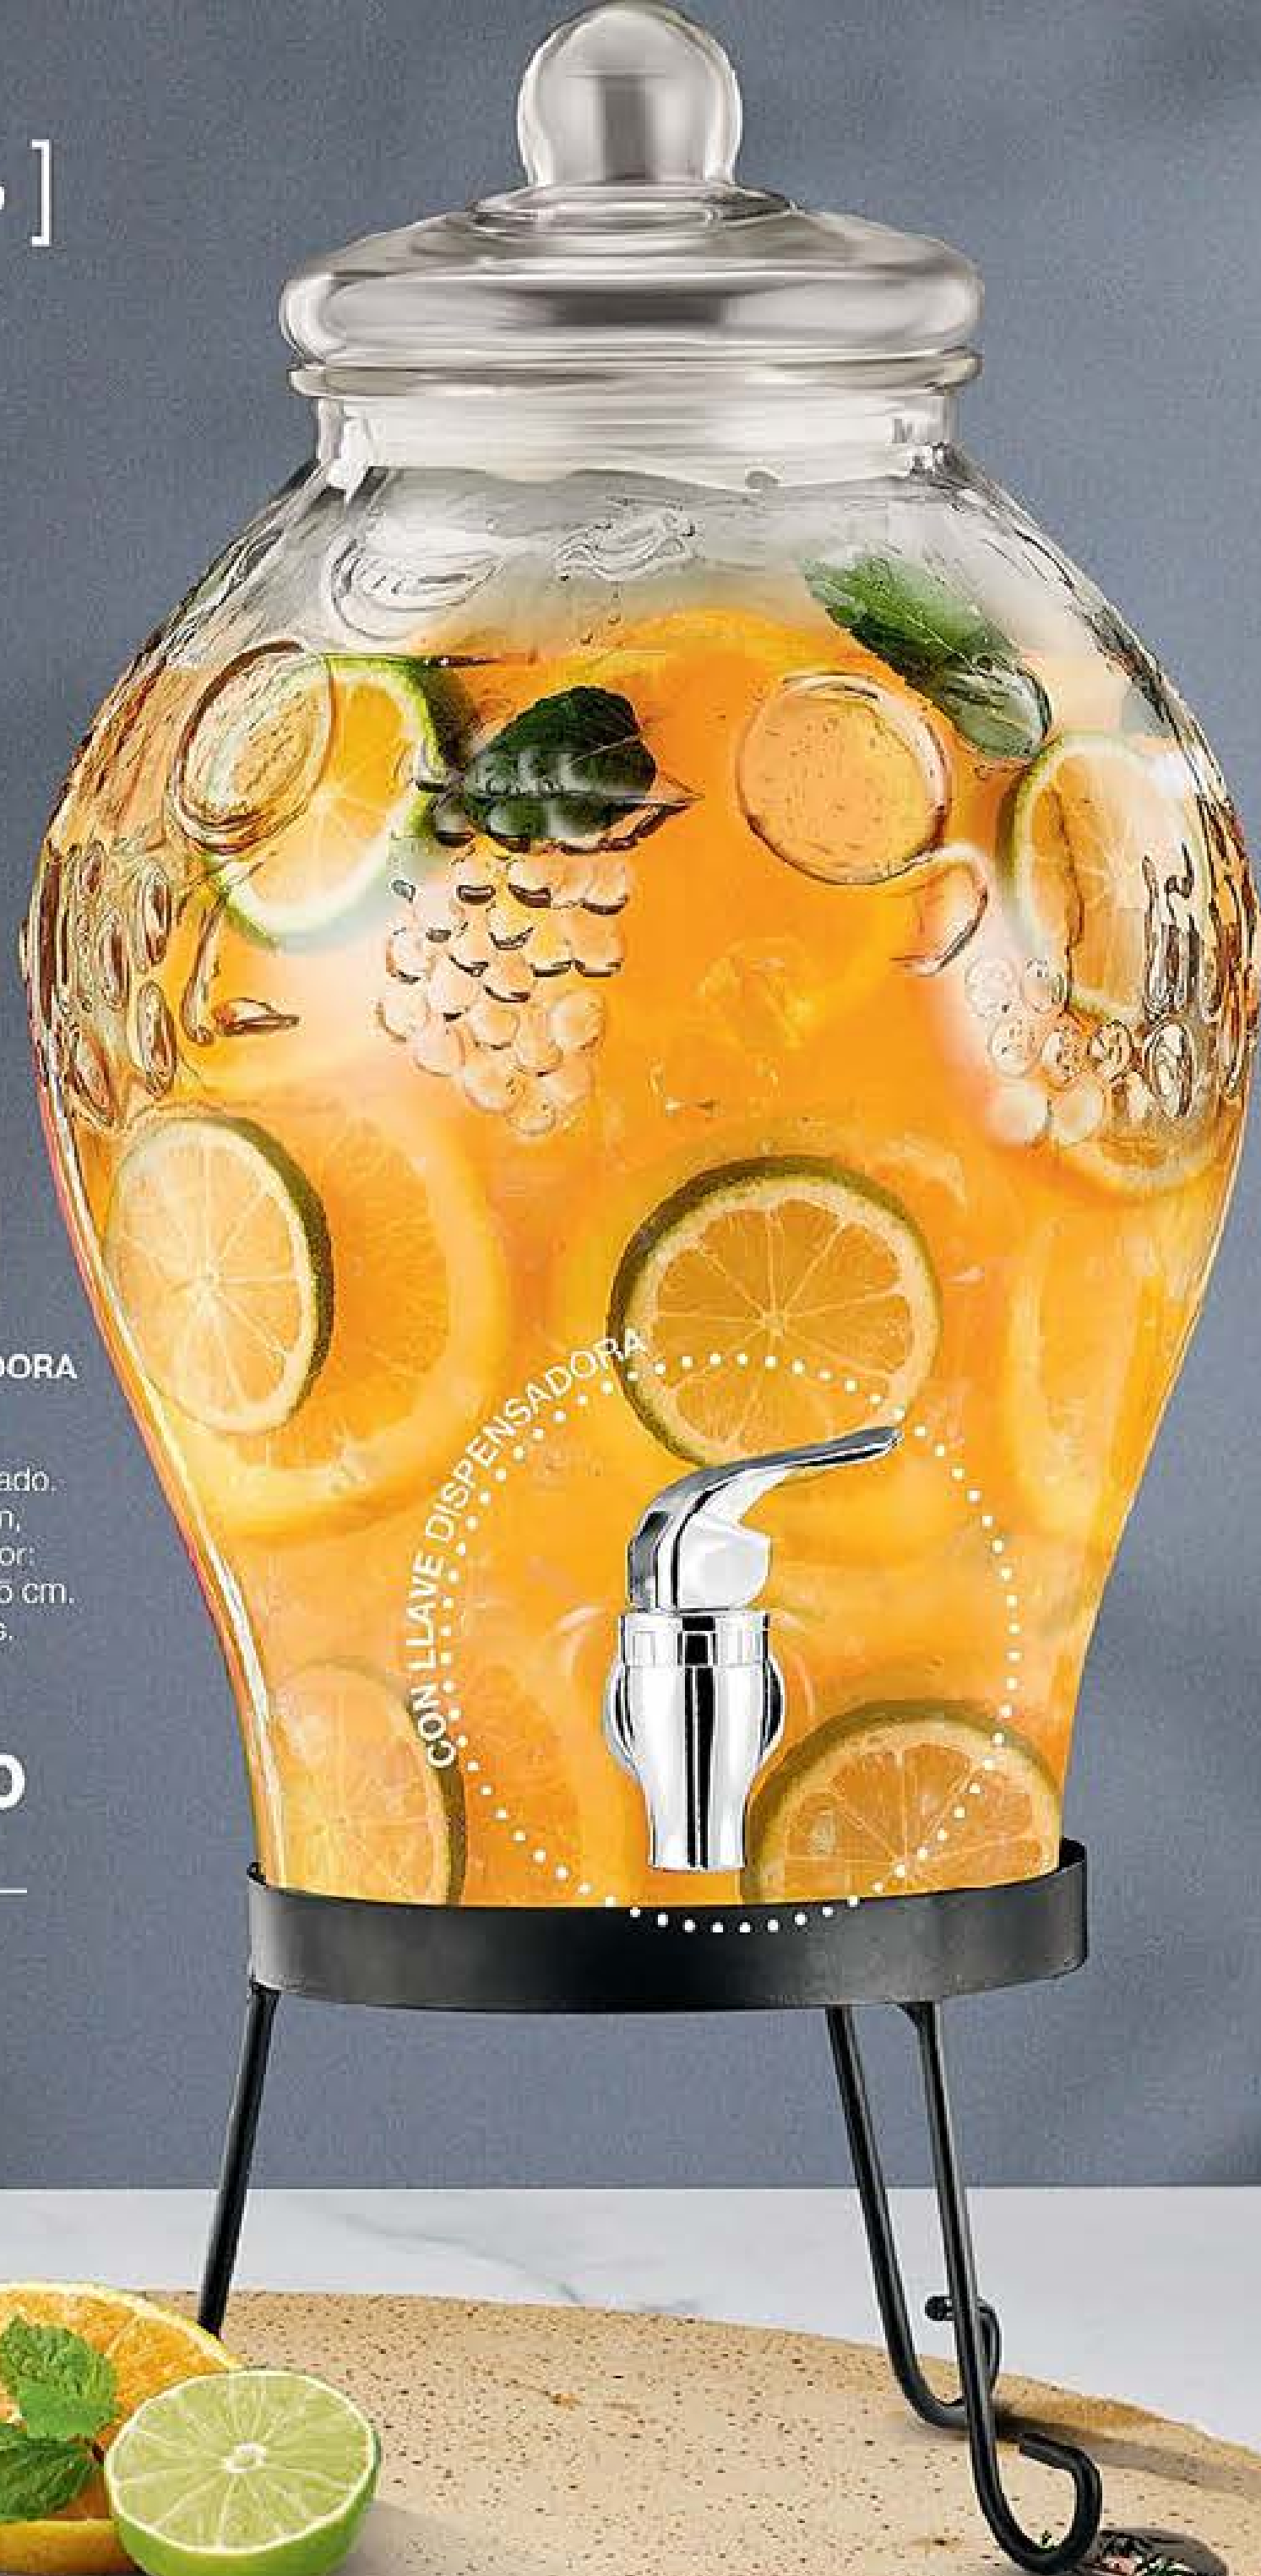

[HECHO EN VIDRIO]

[6.25 LITRO]

**JARRA DISPENSADORA
CON SOPORTE
GRABADA**

Con rack. Vidrio grabado.
Alto: sin rack: 34.5 cm,
con rack y dispensador:
45 cm. Diámetro: 21.5 cm.
Capacidad: 6.25 litros.
/ $137.700

1 cuota
$134.700
Cód. 20320-9

3 cuotas
$44.900
Cód. 73983-6

Ver bases de productos
por cuotas en página 5.