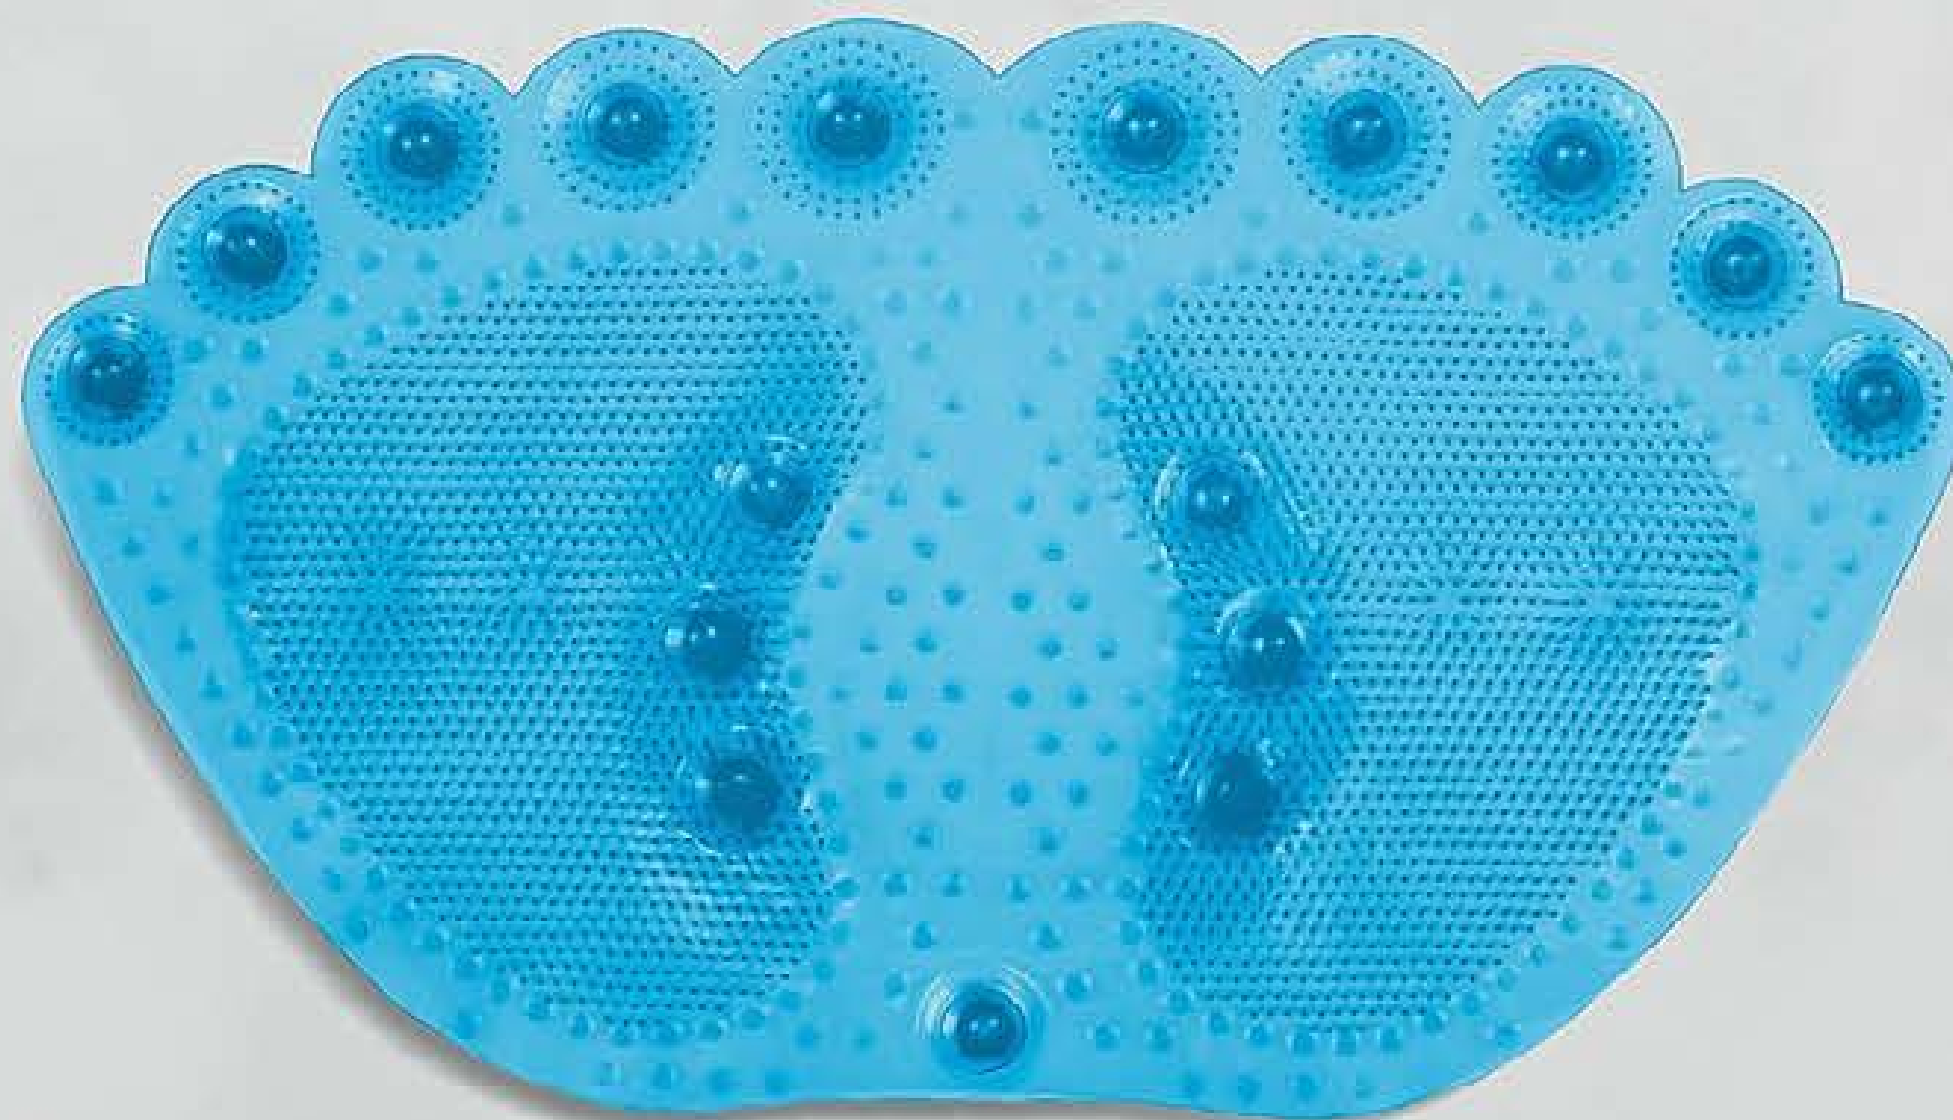

[CON VENTOSAS POSTERIORES
PARA ADHERIR AL PISO]

TAPETE DE BAÑO JULISSA
Plástico. Dimensiones: 60 cm x 35 cm.
Cód: 38910-1

$21.900