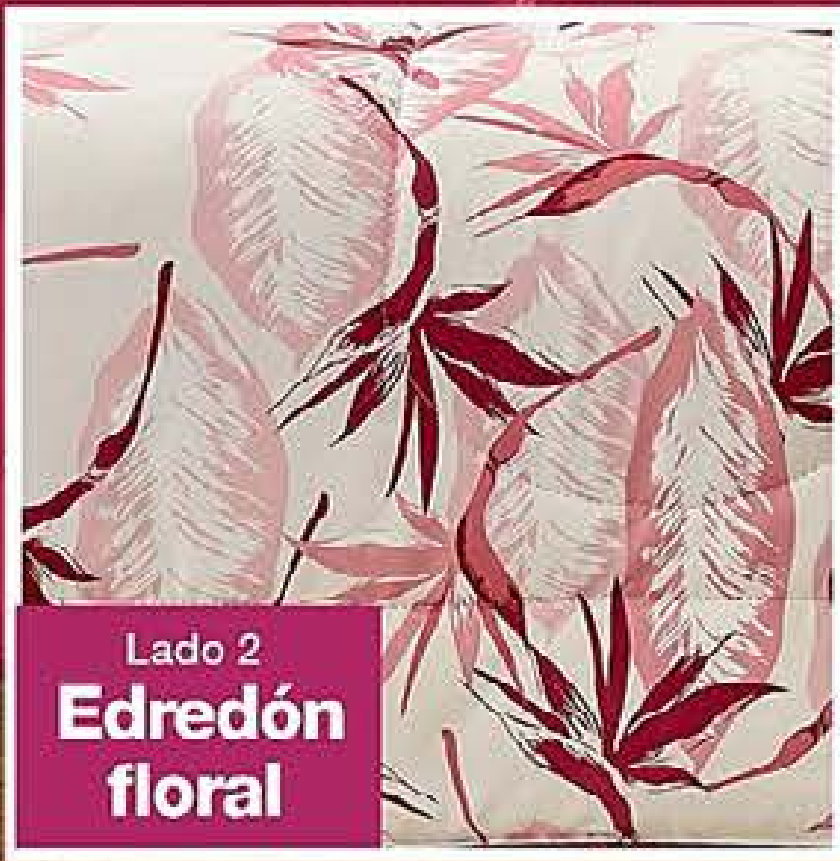

PREMIUM
DESIGN

By **dh** distrihogar

Estilo & suavidad

disfruta quedarte en casa

Incluye 2 fundas lisas para almohadones.

Lado 1
**Edredón
satinado**

Lado 2
**Edredón
floral**

EDREDÓN DOBLE SATÍN ROJO

100% poliéster. Edredón: 200 x 230 cm. Fundas de almohada: 55 x 70 cm. / $176.700

para cama doble

1 cuota $174.500 / Cód: 21249-6 5 cuotas $34.900 Cód: 71743-0

5 CUOTAS DE $34.900

Ver bases de productos por cuotas en página 4.

**Edredón Doble
Santín Rojo**

**color
design**

By **dh** distrihogar

**Estampado navideño
por un lado y fondo
entero por el otro**

Úsalo en cualquier época del año

**NUEVO
CUBRELECHO**

Lado 1

Incluye 2 fundas lisas para almohadones.