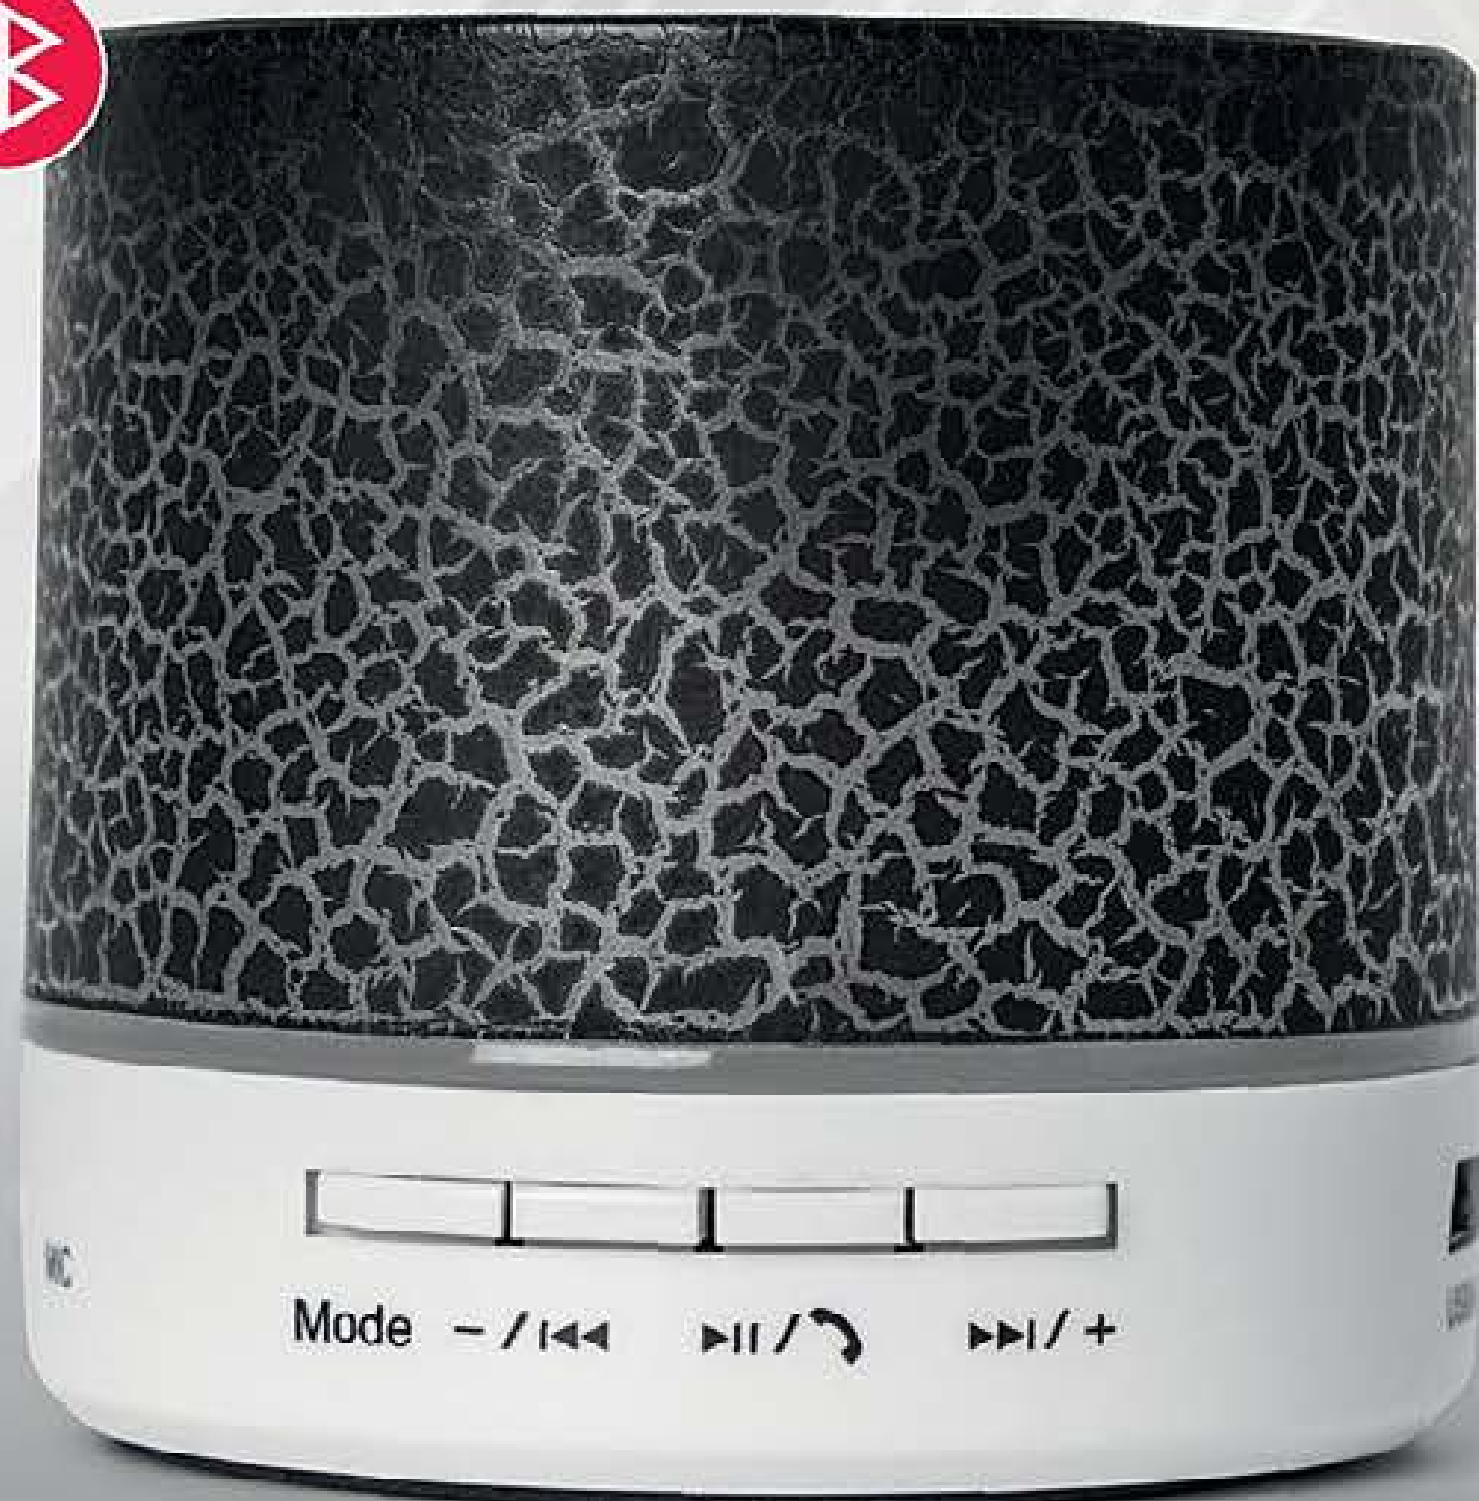

\$6.900

FM / AM

Frecuencias

Parlante Bluetooth portátil

Contiene puerto para tarjeta micro SD, puerto de USB, radio FM, cable auxiliar.

luz led con 4 colores diferentes

BAFLE BLUETOOTH

Bocina bluetooth, rango: 10 m, tiempo de trabajo: 5 horas, salida de altavoz: 3w, frecuencia: 280HZ-16KHZ, tiempo de carga: 2 horas. Plástico y metal. Diámetro: 6 cm, alto: 6 cm. **Cód: 20314-0**

\$41.900

Regalos de temporada

Cuélgalo o llévalo a todas partes

Pliévalo para que no ocupe espacio

BOMBILLO LED CON CORDÓN

Requiere de 3 baterías AAA 1.5V no incluidas.
Bombillo: Largo: 8.4 cm, diámetro: 4.5 cm.
Base: Alto: 7.5 cm, largo: 5.7 cm, profundidad: 5.3 cm. Cordón: 12.5 cm.