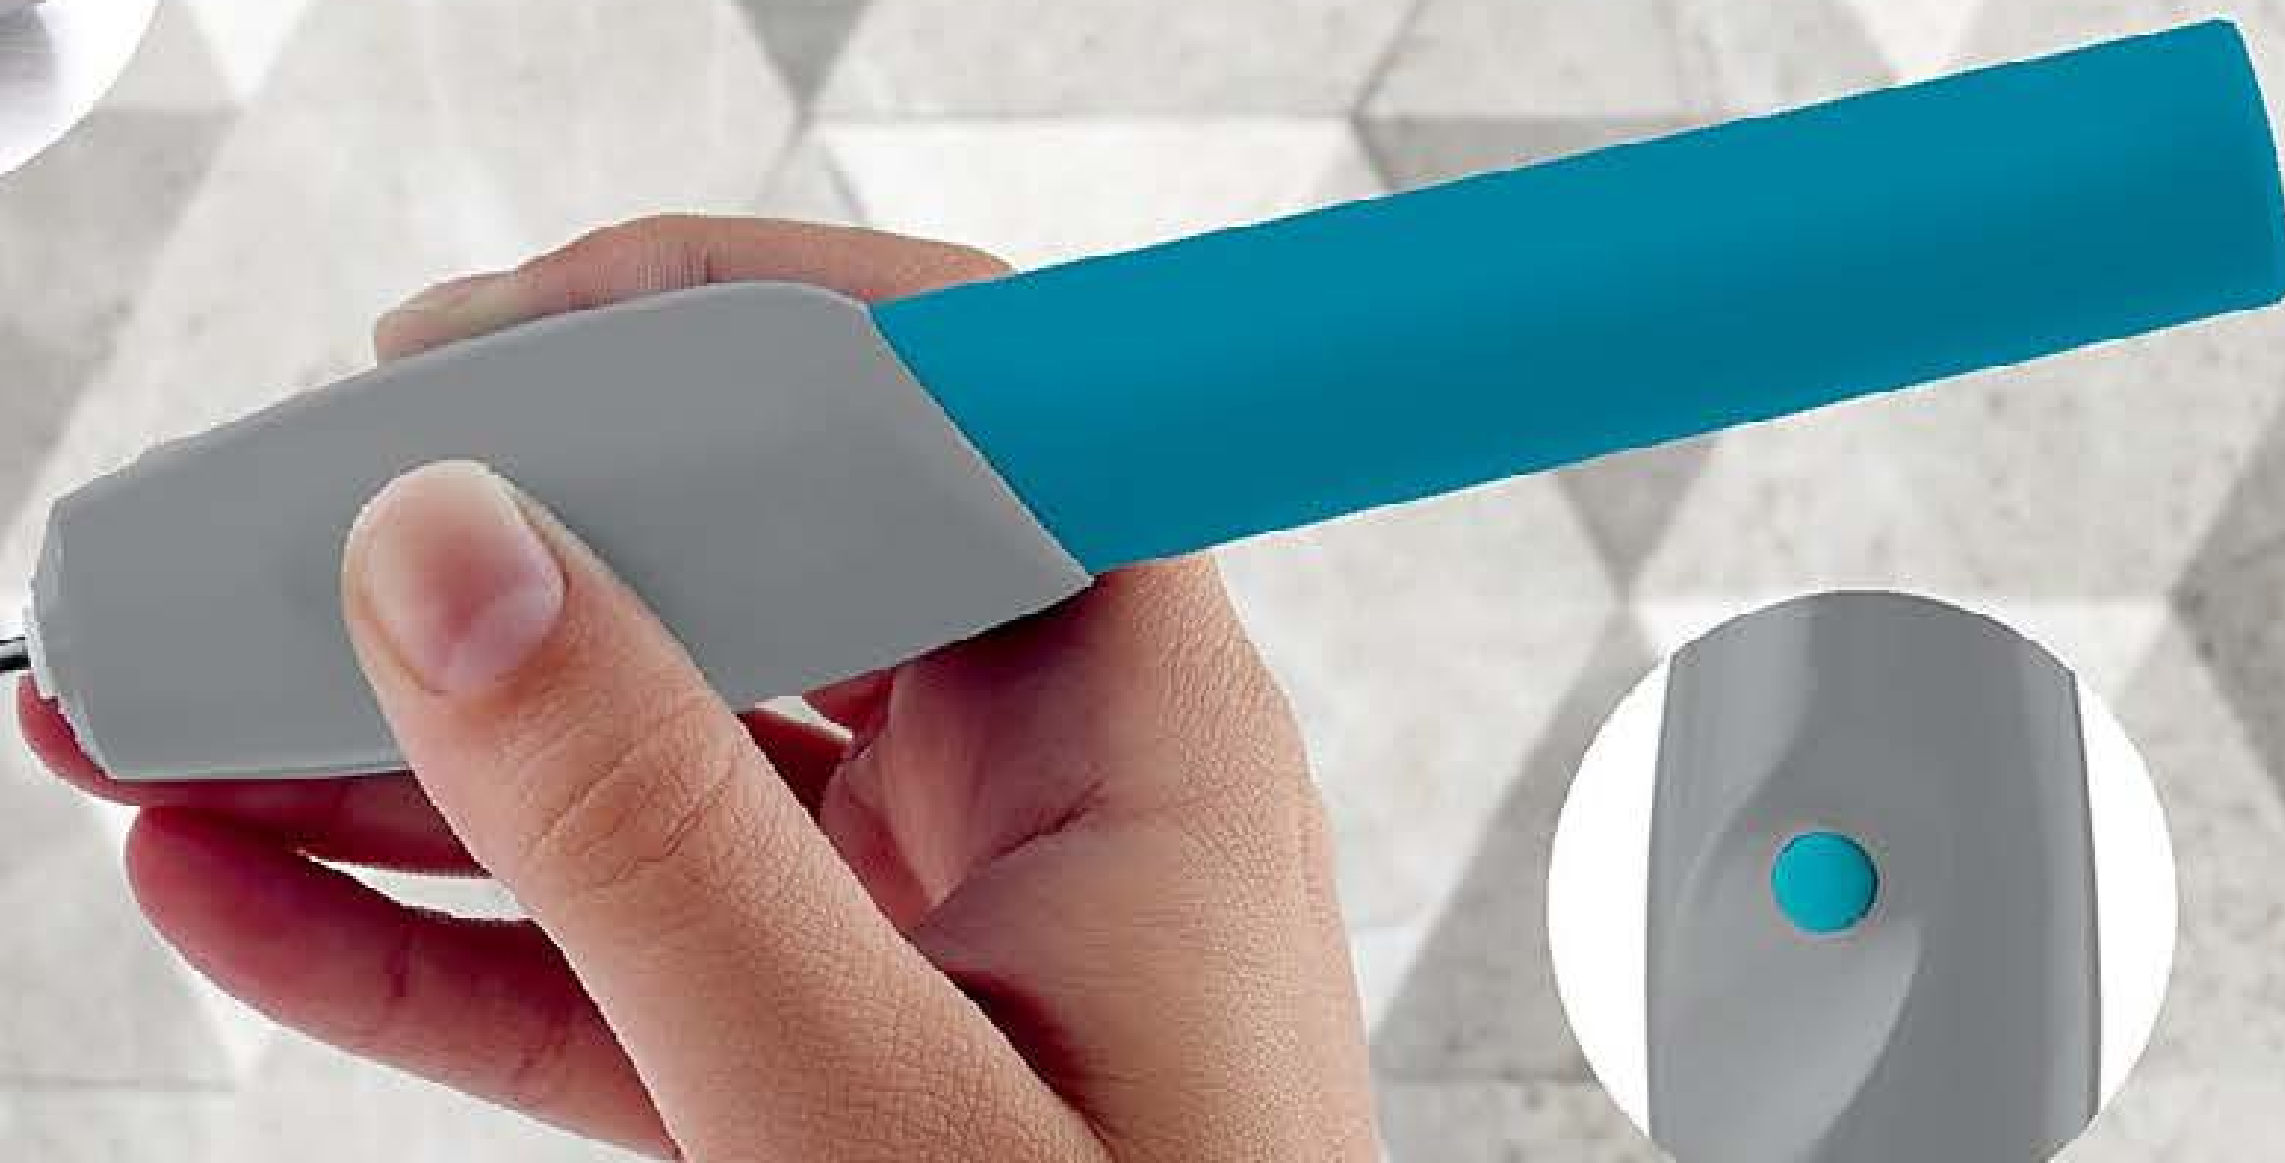

**BOTÓN
ENCENDIDO**

Requiere 2 Pilas AA (no incluidas).