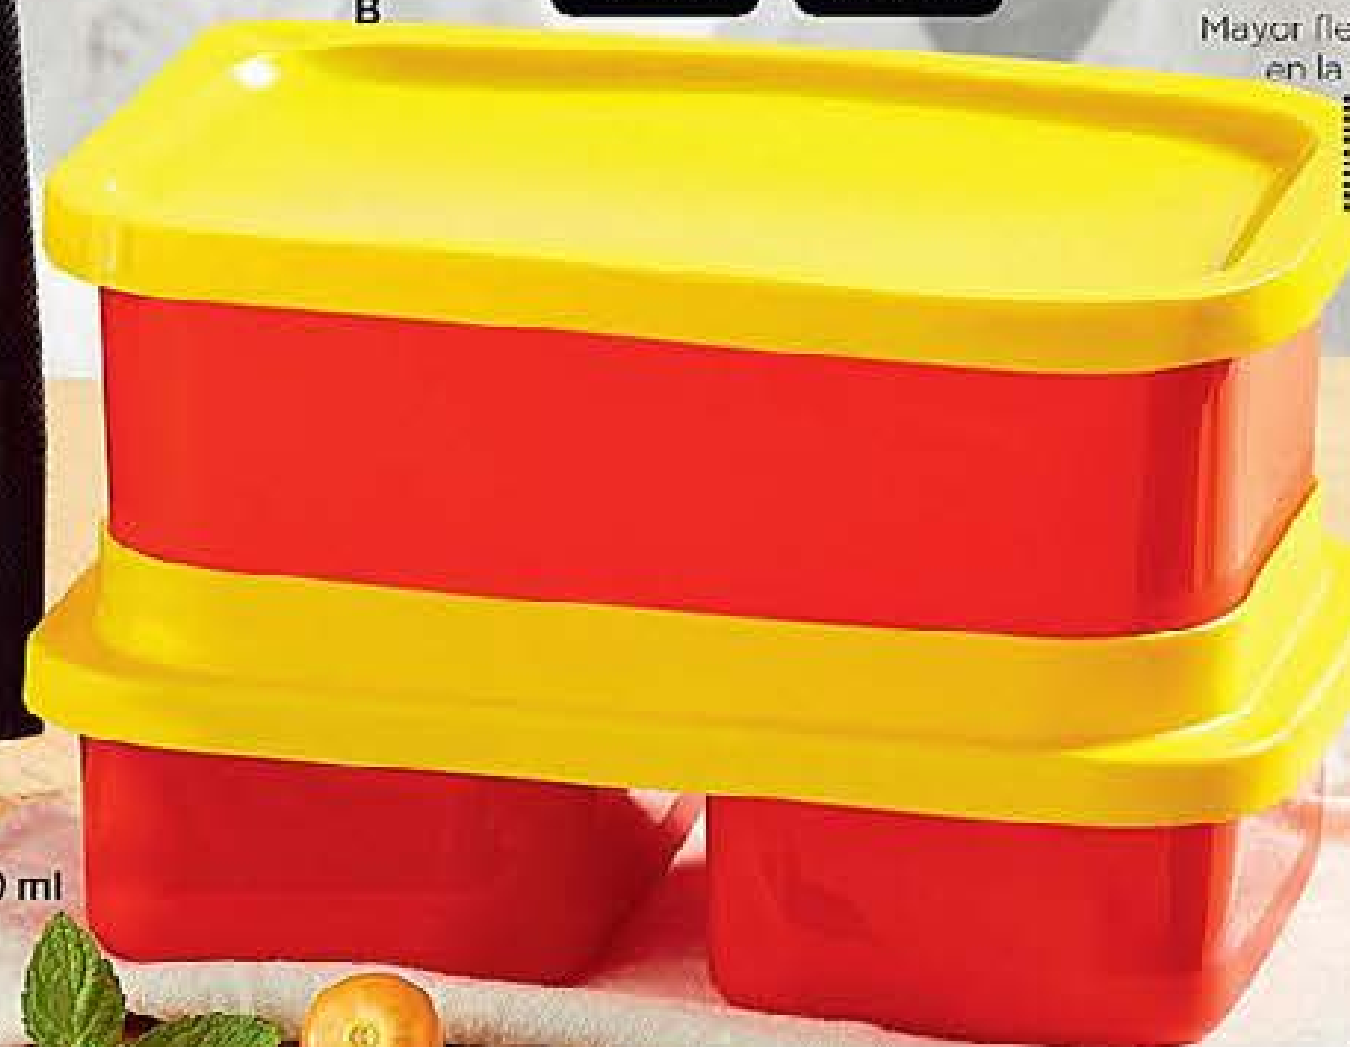

850 ml Plástico

Mayor flexibilidad en la tapa

250 ml

250 ml

Con asa para llevarlo fácilmente

350 ml

Diseño ergonómico