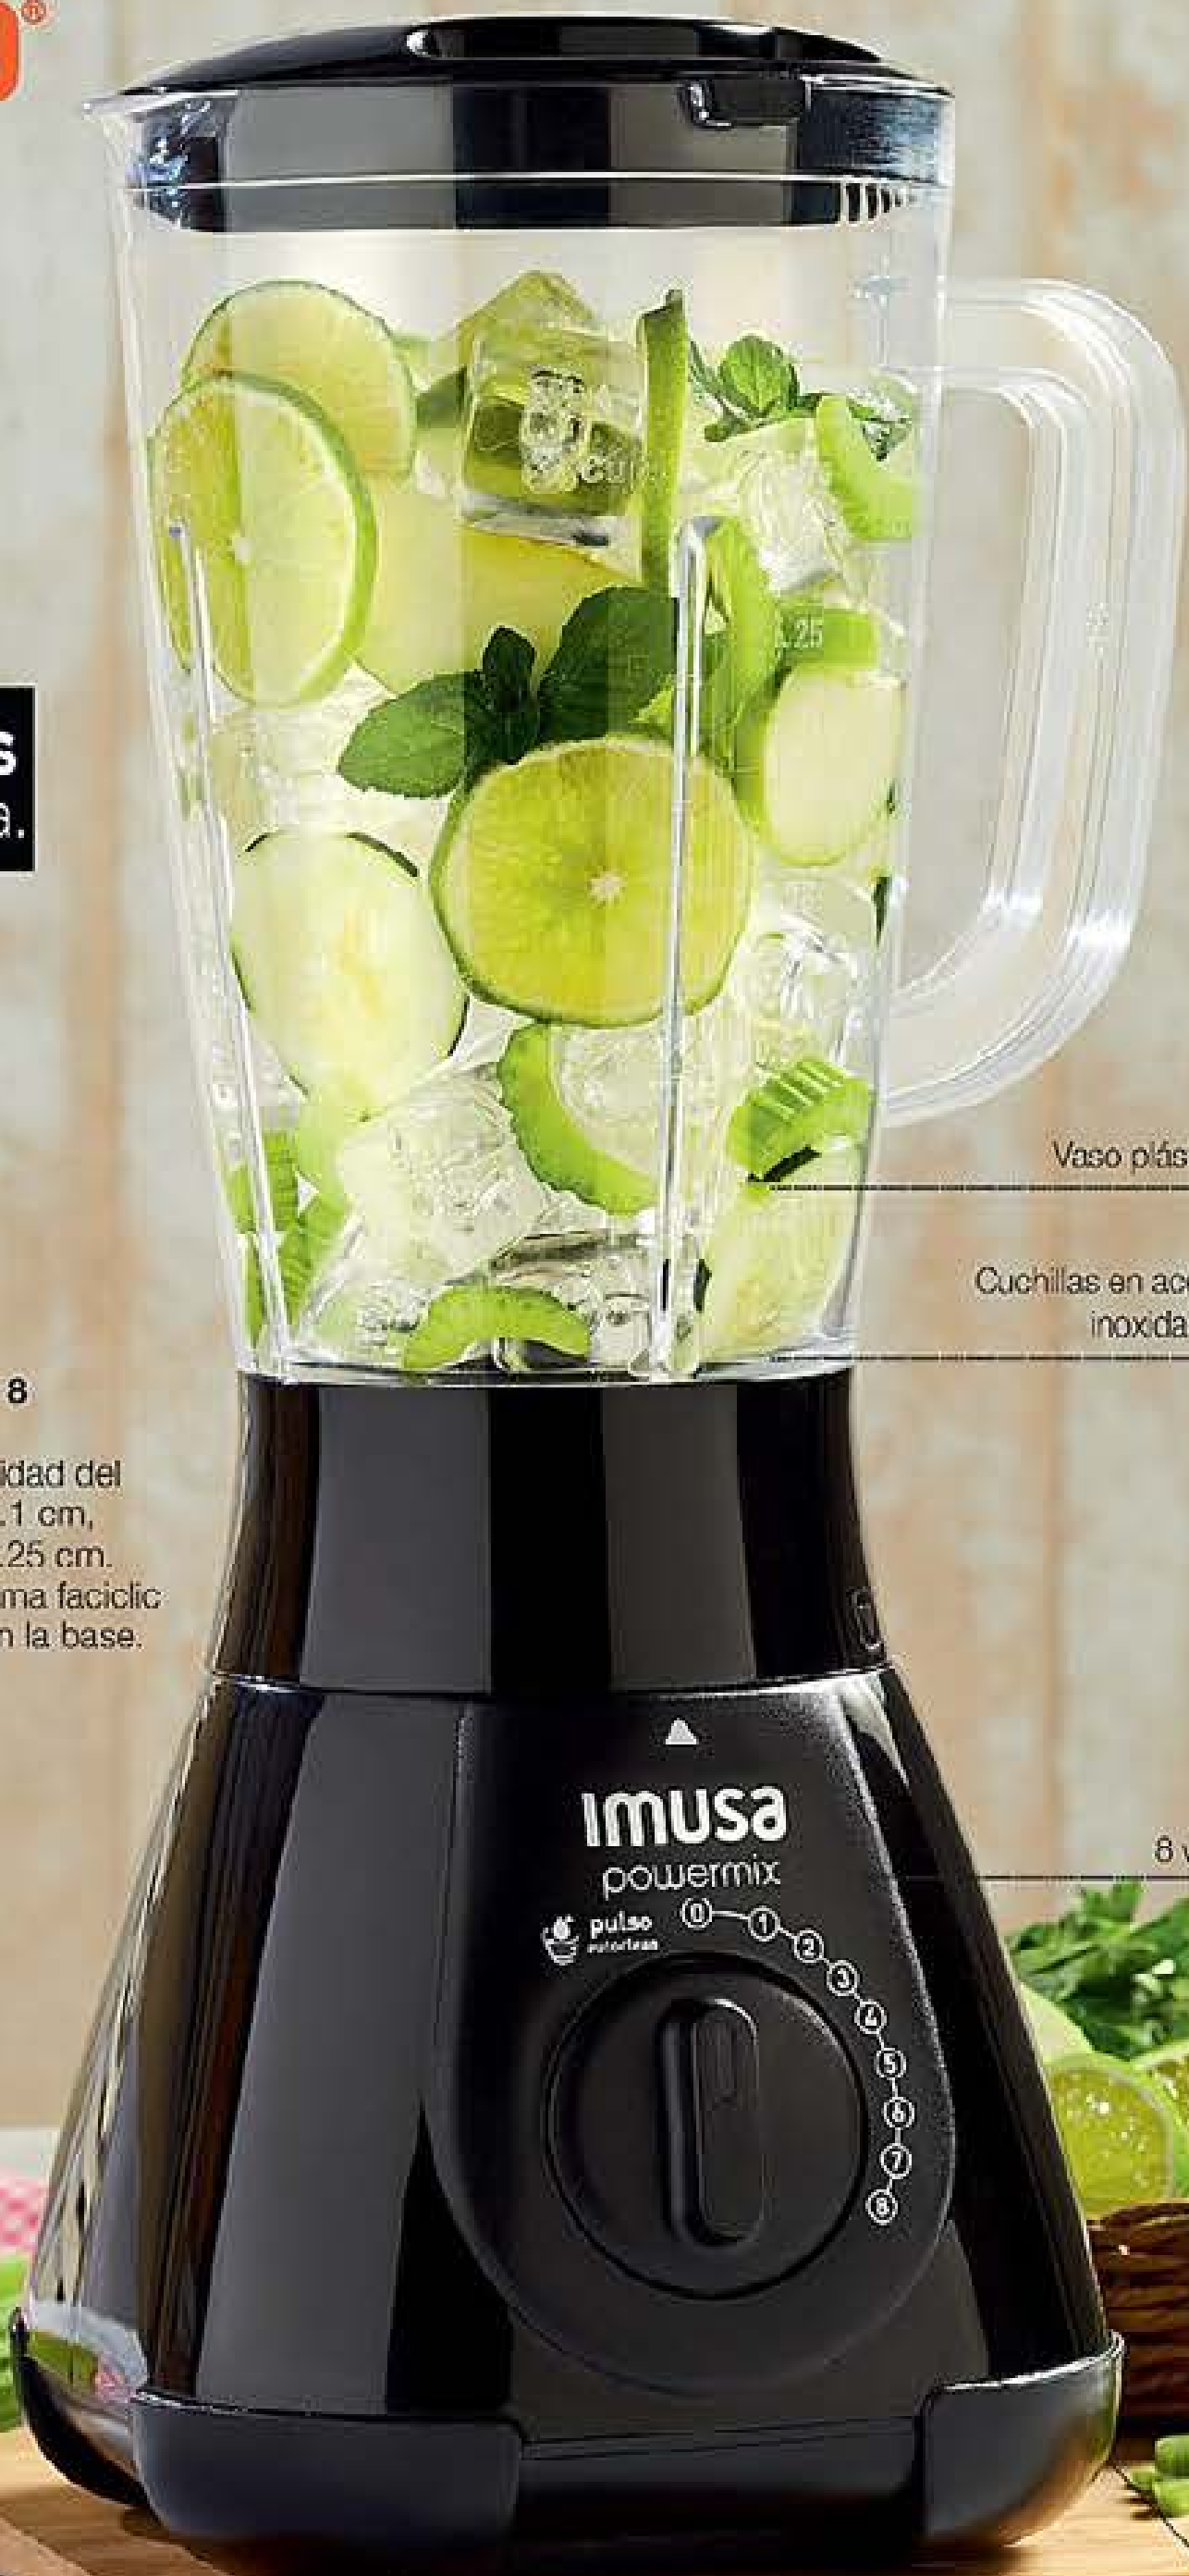

550 watts
de potencia.

2 litros

Plástico

Licuada Power Mix 8
Velocidades

Plástico y metal. Capacidad del vaso: 2 litros. Largo: 15.1 cm, ancho: 17.5 cm, alto: 42.25 cm. Cuenta con pulso, sistema anticíclic para asegurar el vaso en la base.

1 cuota
$137.700
Cód. 21202-7

3 cuotas
$45.900
Cód. 76391-8

Ver bases de productos por cuotas en página 5.

Vaso plástico

Cuchillas en acero inoxidable

8 velocidades

Base antideslizante para mayor seguridad.

Enrolla cable para guardar fácilmente

COCINA TUS ALIMENTOS de forma segura

Sistema Securyplus: Libera el exceso de presión evitando que la olla explote y cause accidentes en la cocina.

Dispositivo control: liberación de la presión de forma rápida y segura.

Válvula controladora de presión.