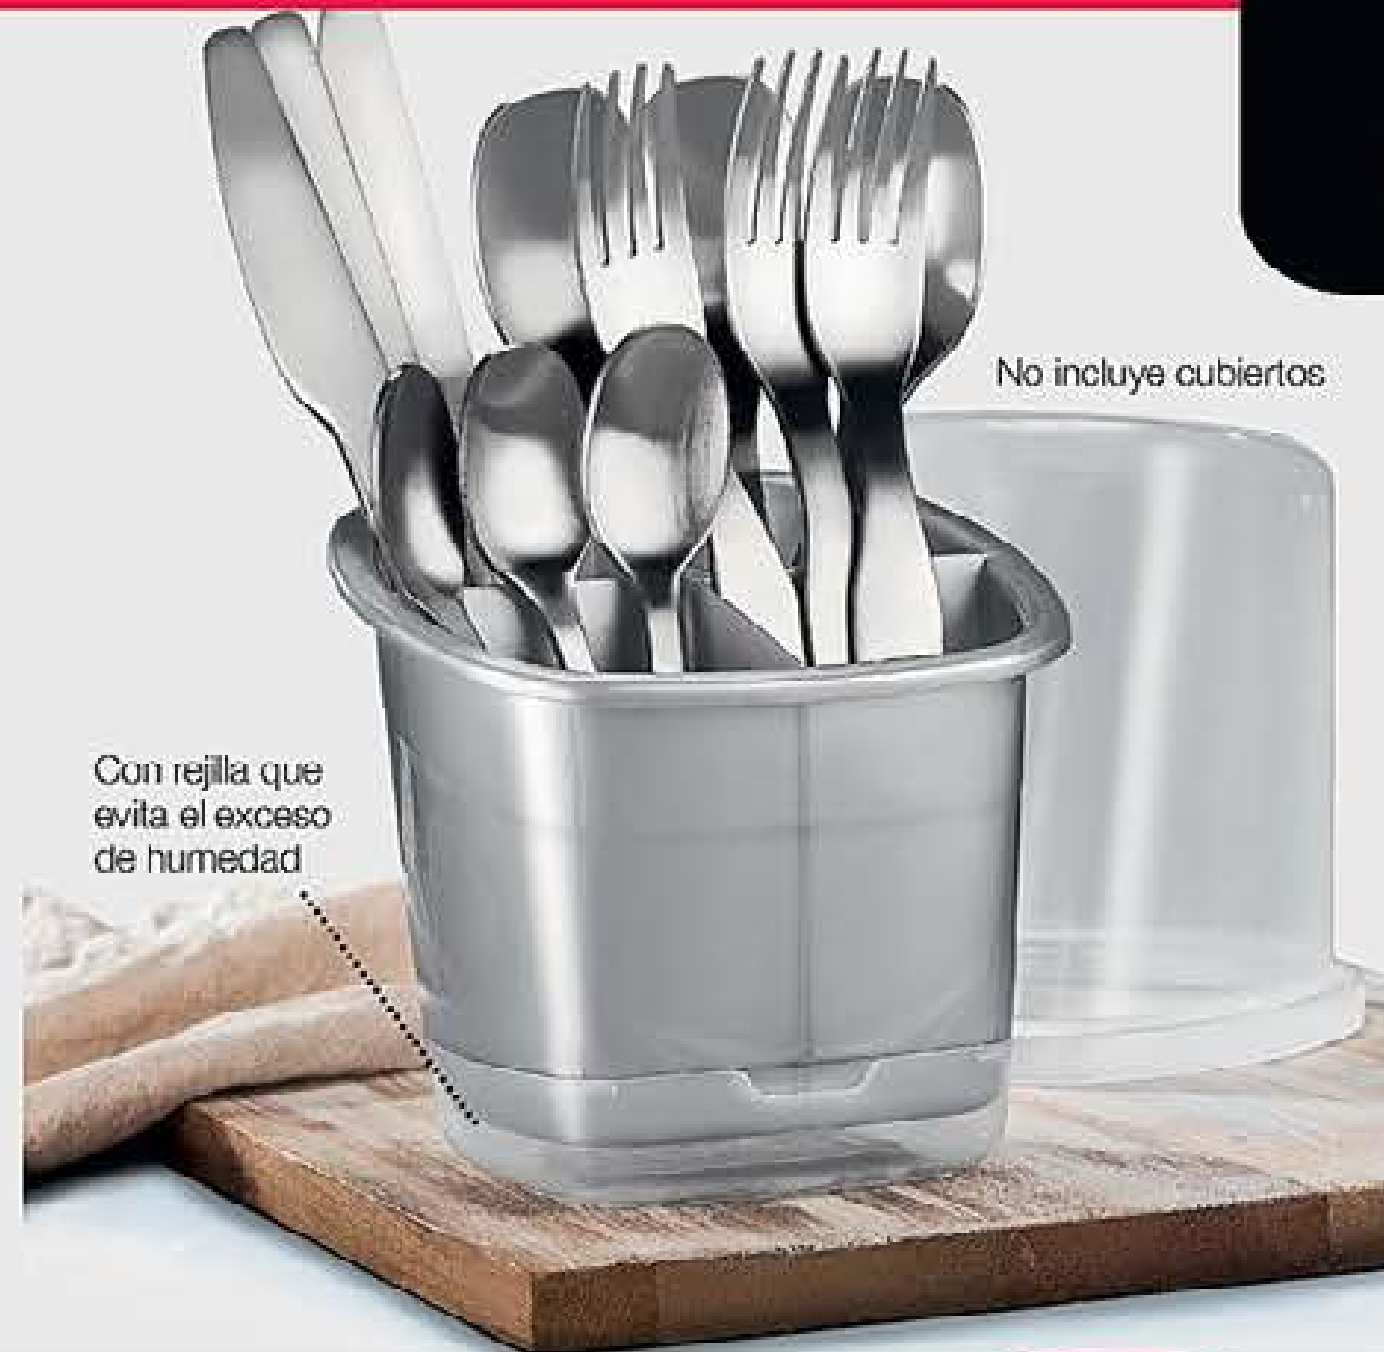

DESDE

\$7.900

Plástico

Veladora con Luz Led
Plástico y propileno. Pilas tipo botón CR2032 3V (Incluidas). Ancho: 5.1 cm, alto: 5.8 cm.
Cód. 17540-5 / \$8.900

\$7.900

5.8 cm

5.1 cm

No incluye cubiertos