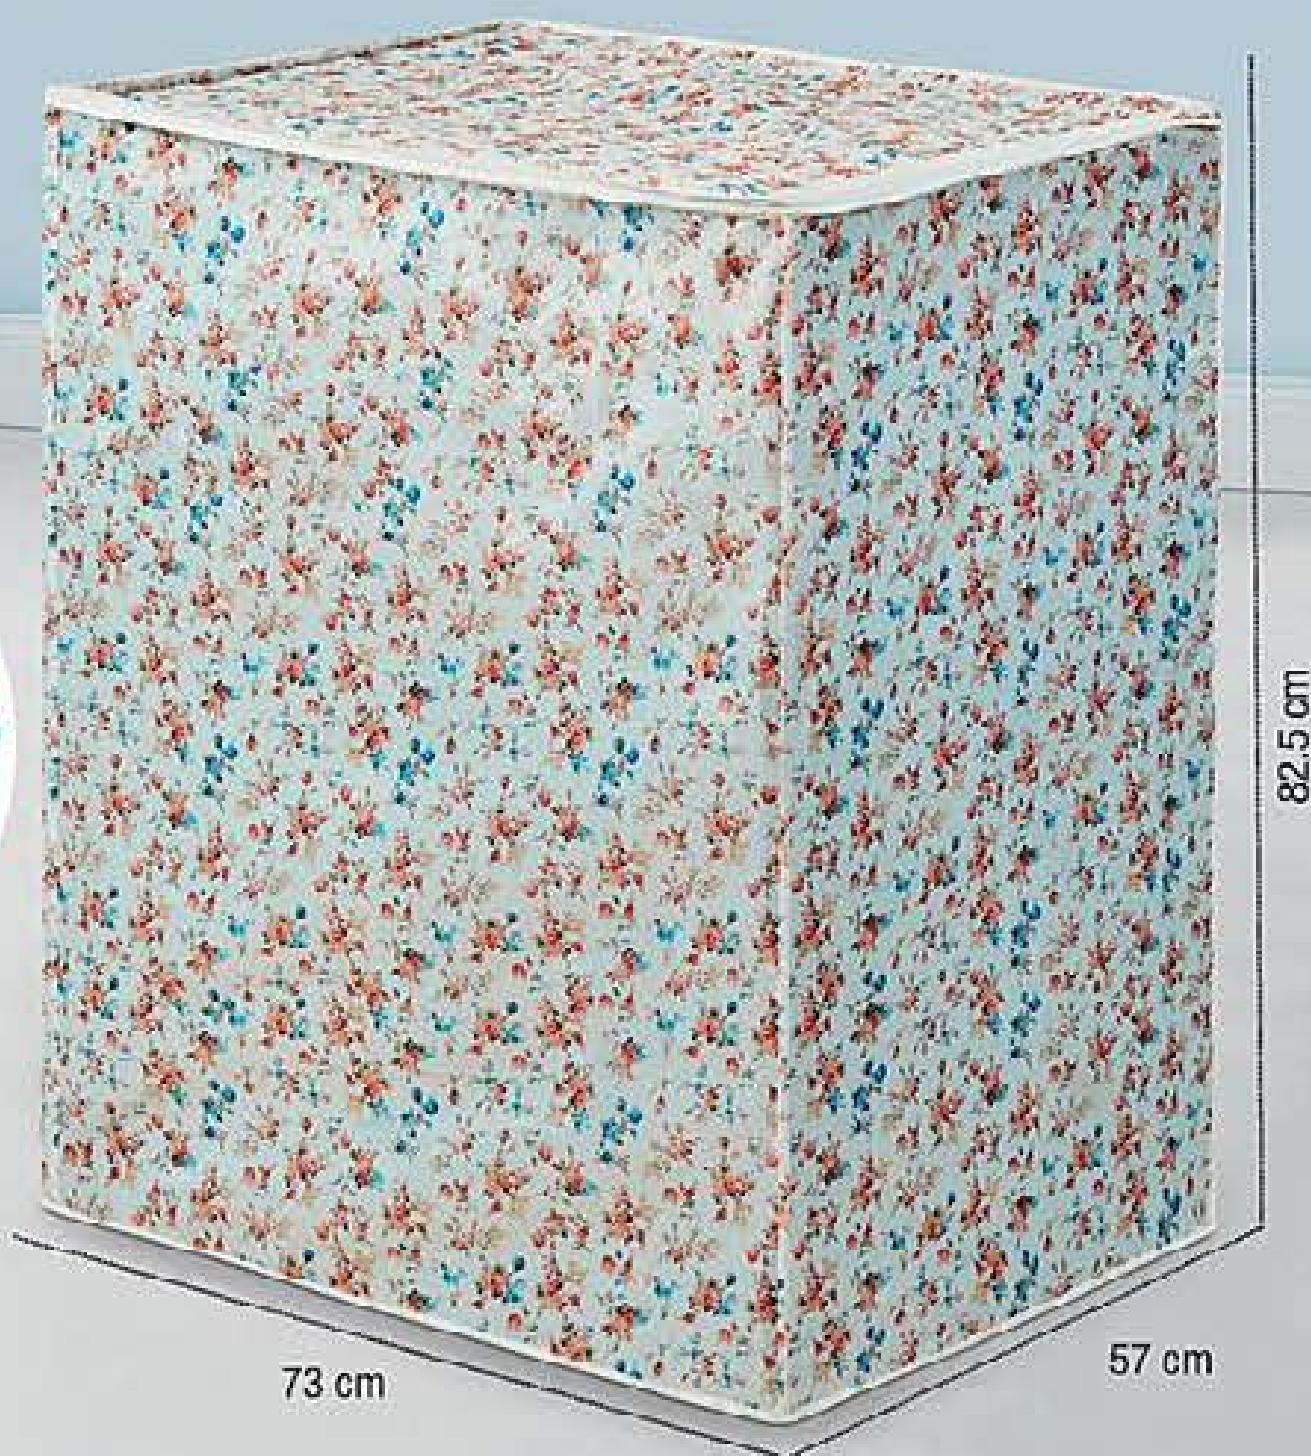

Cód. 15214-1

Forro de Lavadora Digital Botanic

Largo: 73 cm, ancho: 57 cm, alto: 82.5 cm. Tirantes: 61 cm (cada uno). 100% poliéster.

Cód. 15170-0

RIMAX

70 cm

26.5 cm

No incluye elementos