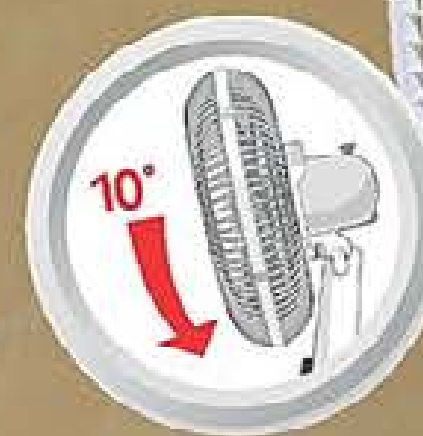

MALLA SEGURA Y DURADERA

3 VELOCIDADES

Seguro sistema de inclinación vertical y sistema de oscilación horizontal automática.