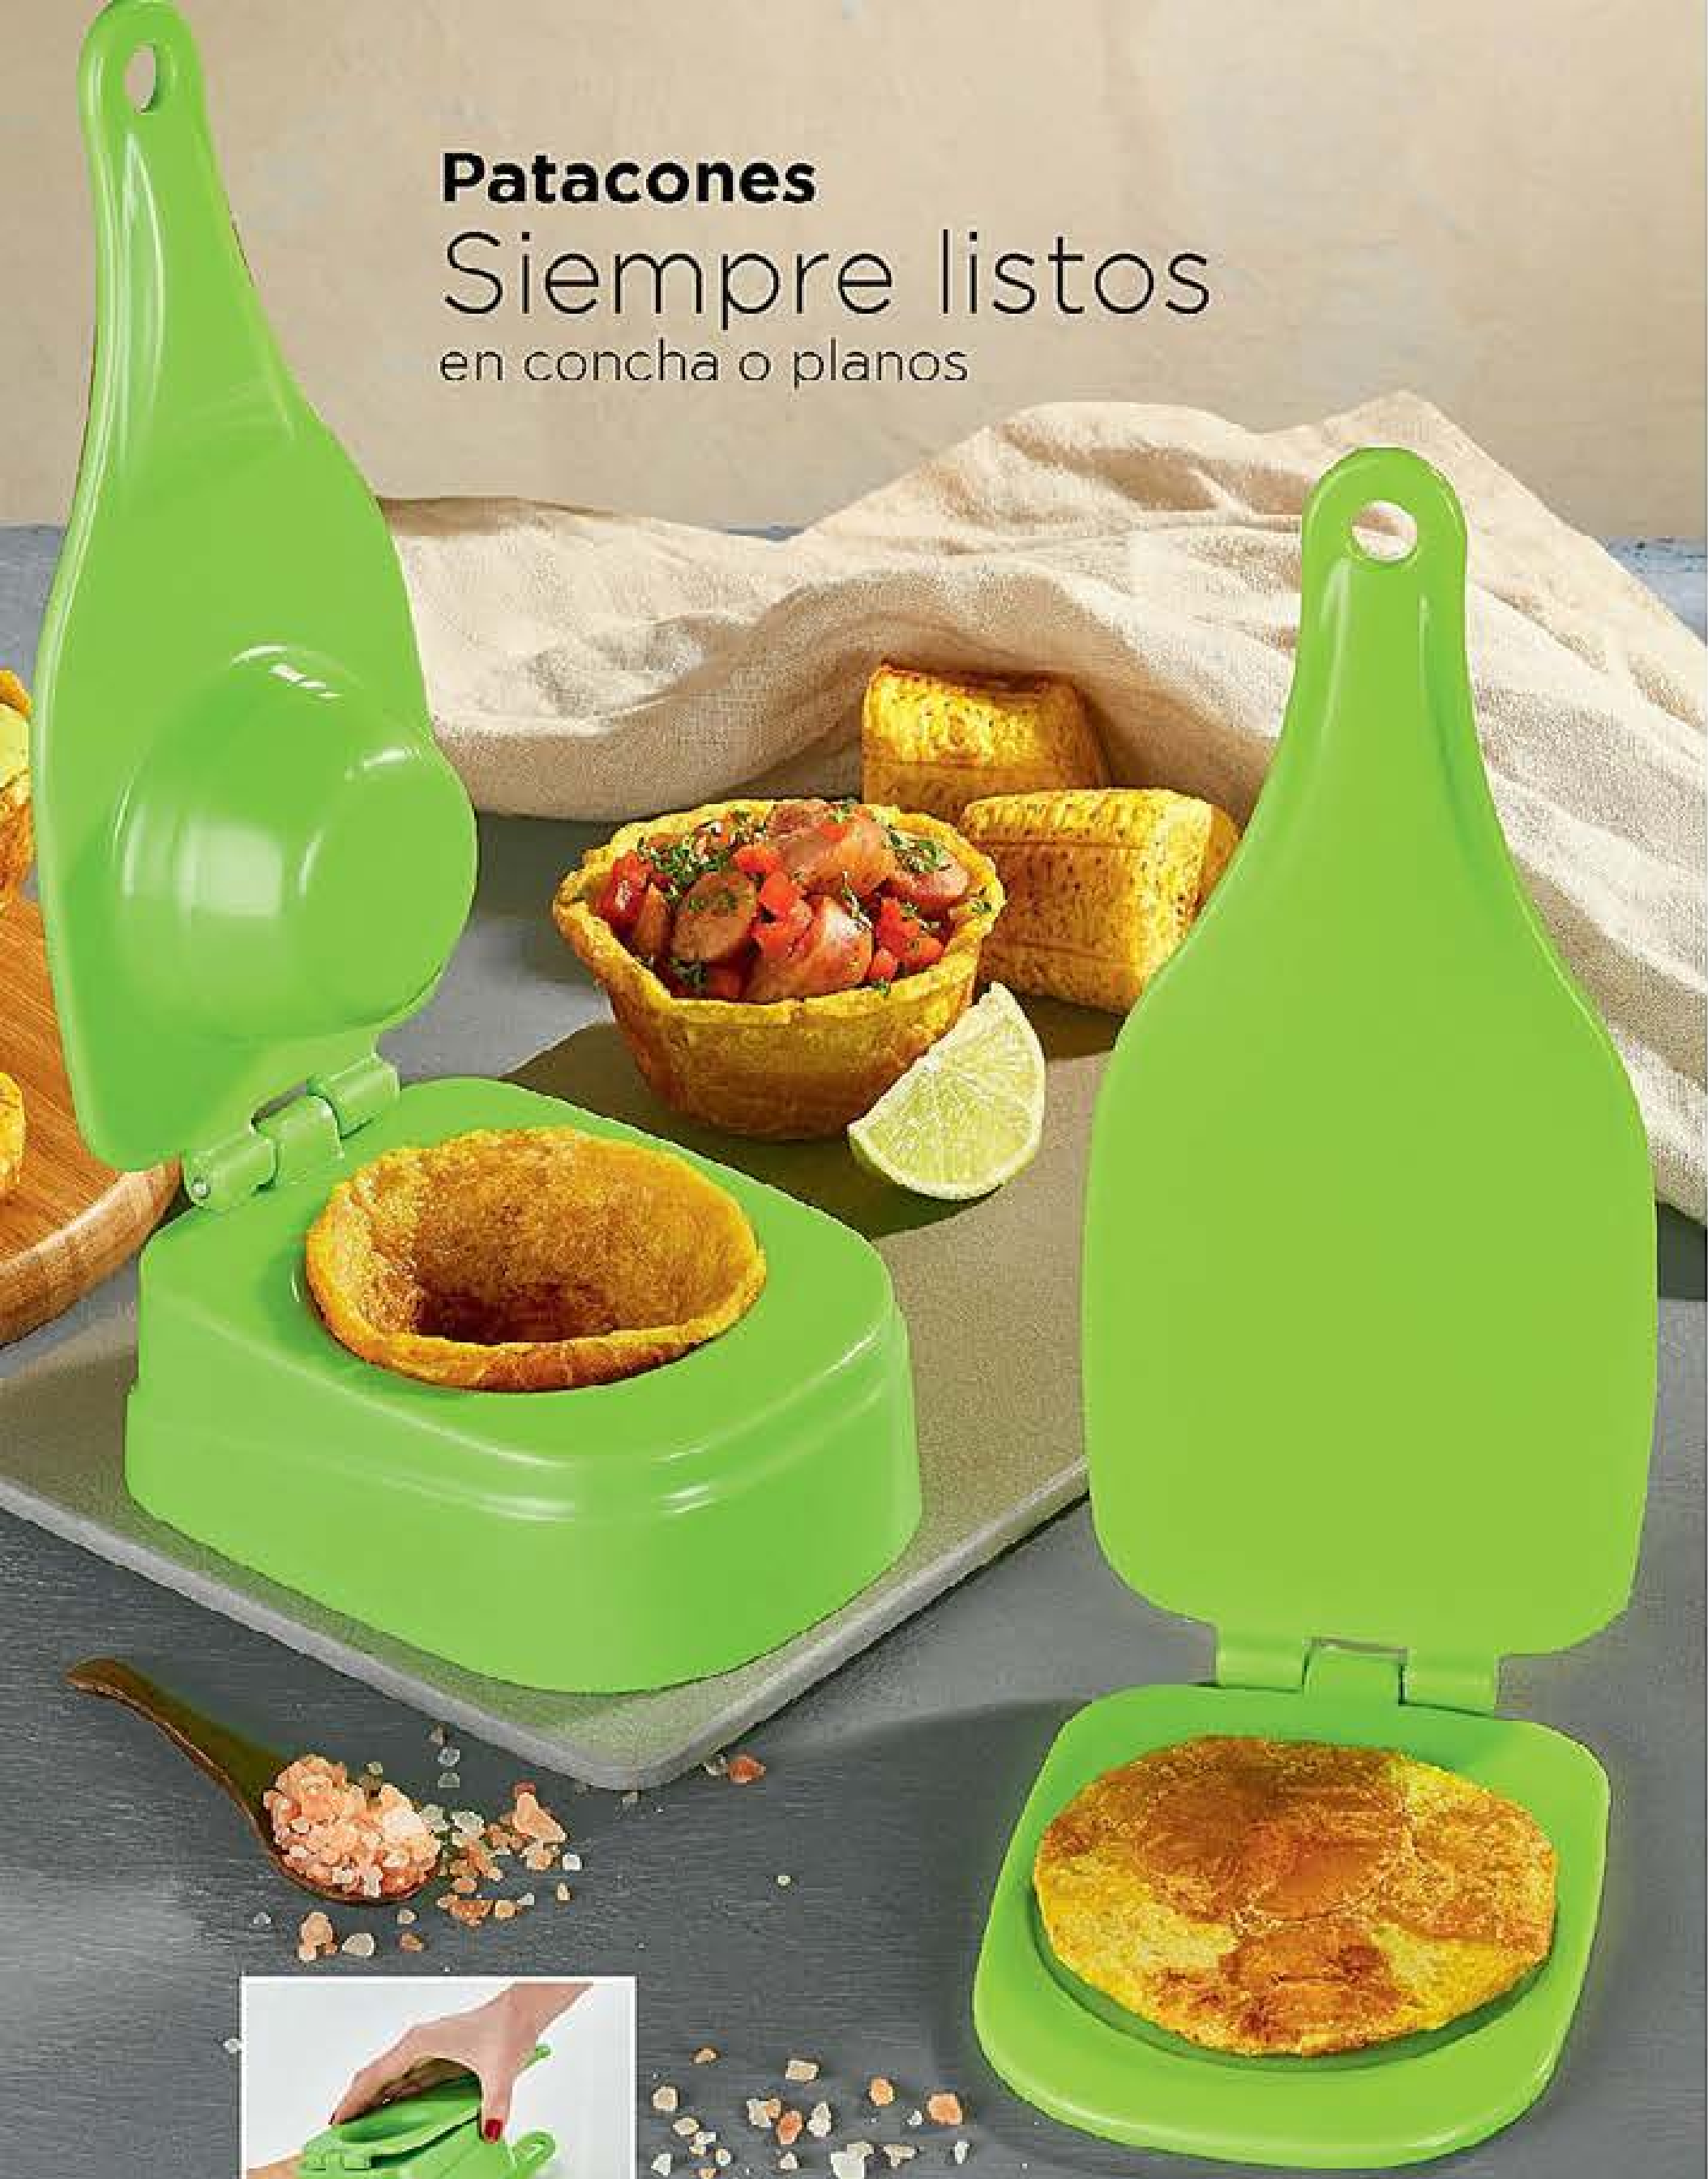

1 cuota \$189.500 / Cód: 21126-2 | 5 cuotas \$37.900 / Cód 76035-9

Horno tostador

5 CUOTAS DE \$37.900

Ver bases de productos por cuotas en página 4.

Patacones

Siempre listos

en concha o planos

Apílalas para guardarlas