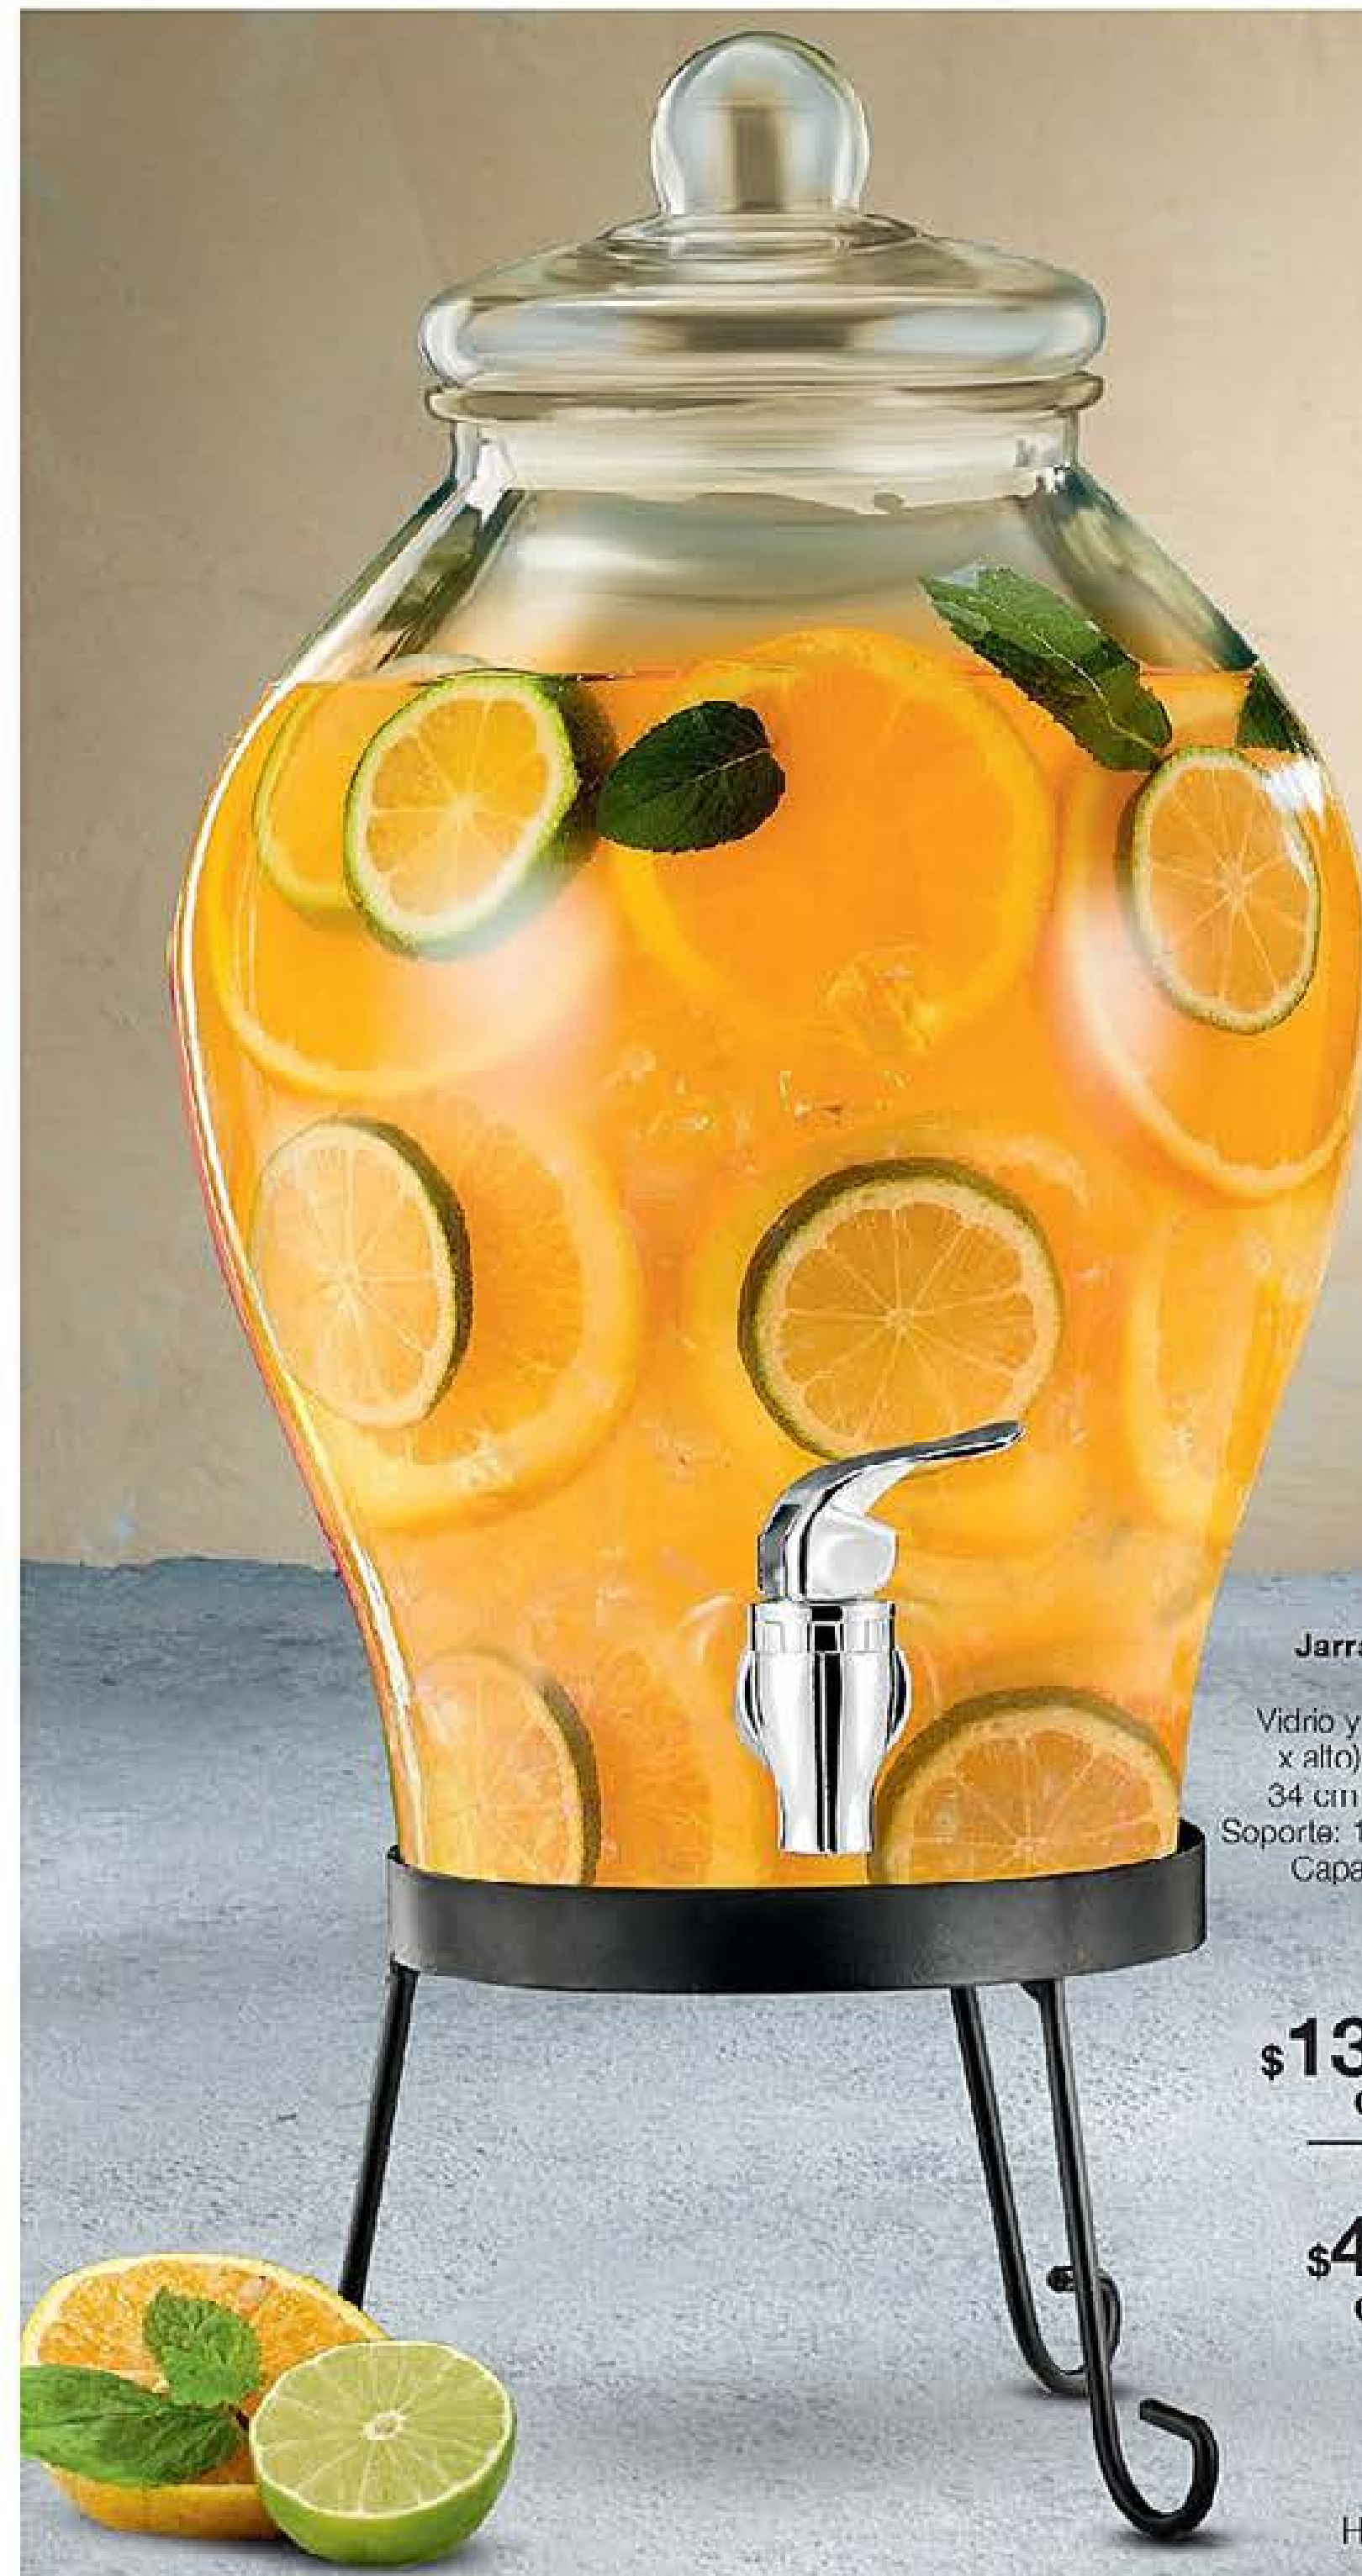

Plástico

354 ml

Set x 4 Vasos Verano
Diámetro superior: 8.5 cm,
alto: 10 cm. Capacidad:
354 ml. Plástico.

Cód. 21820-1 / $12.000

$11.900