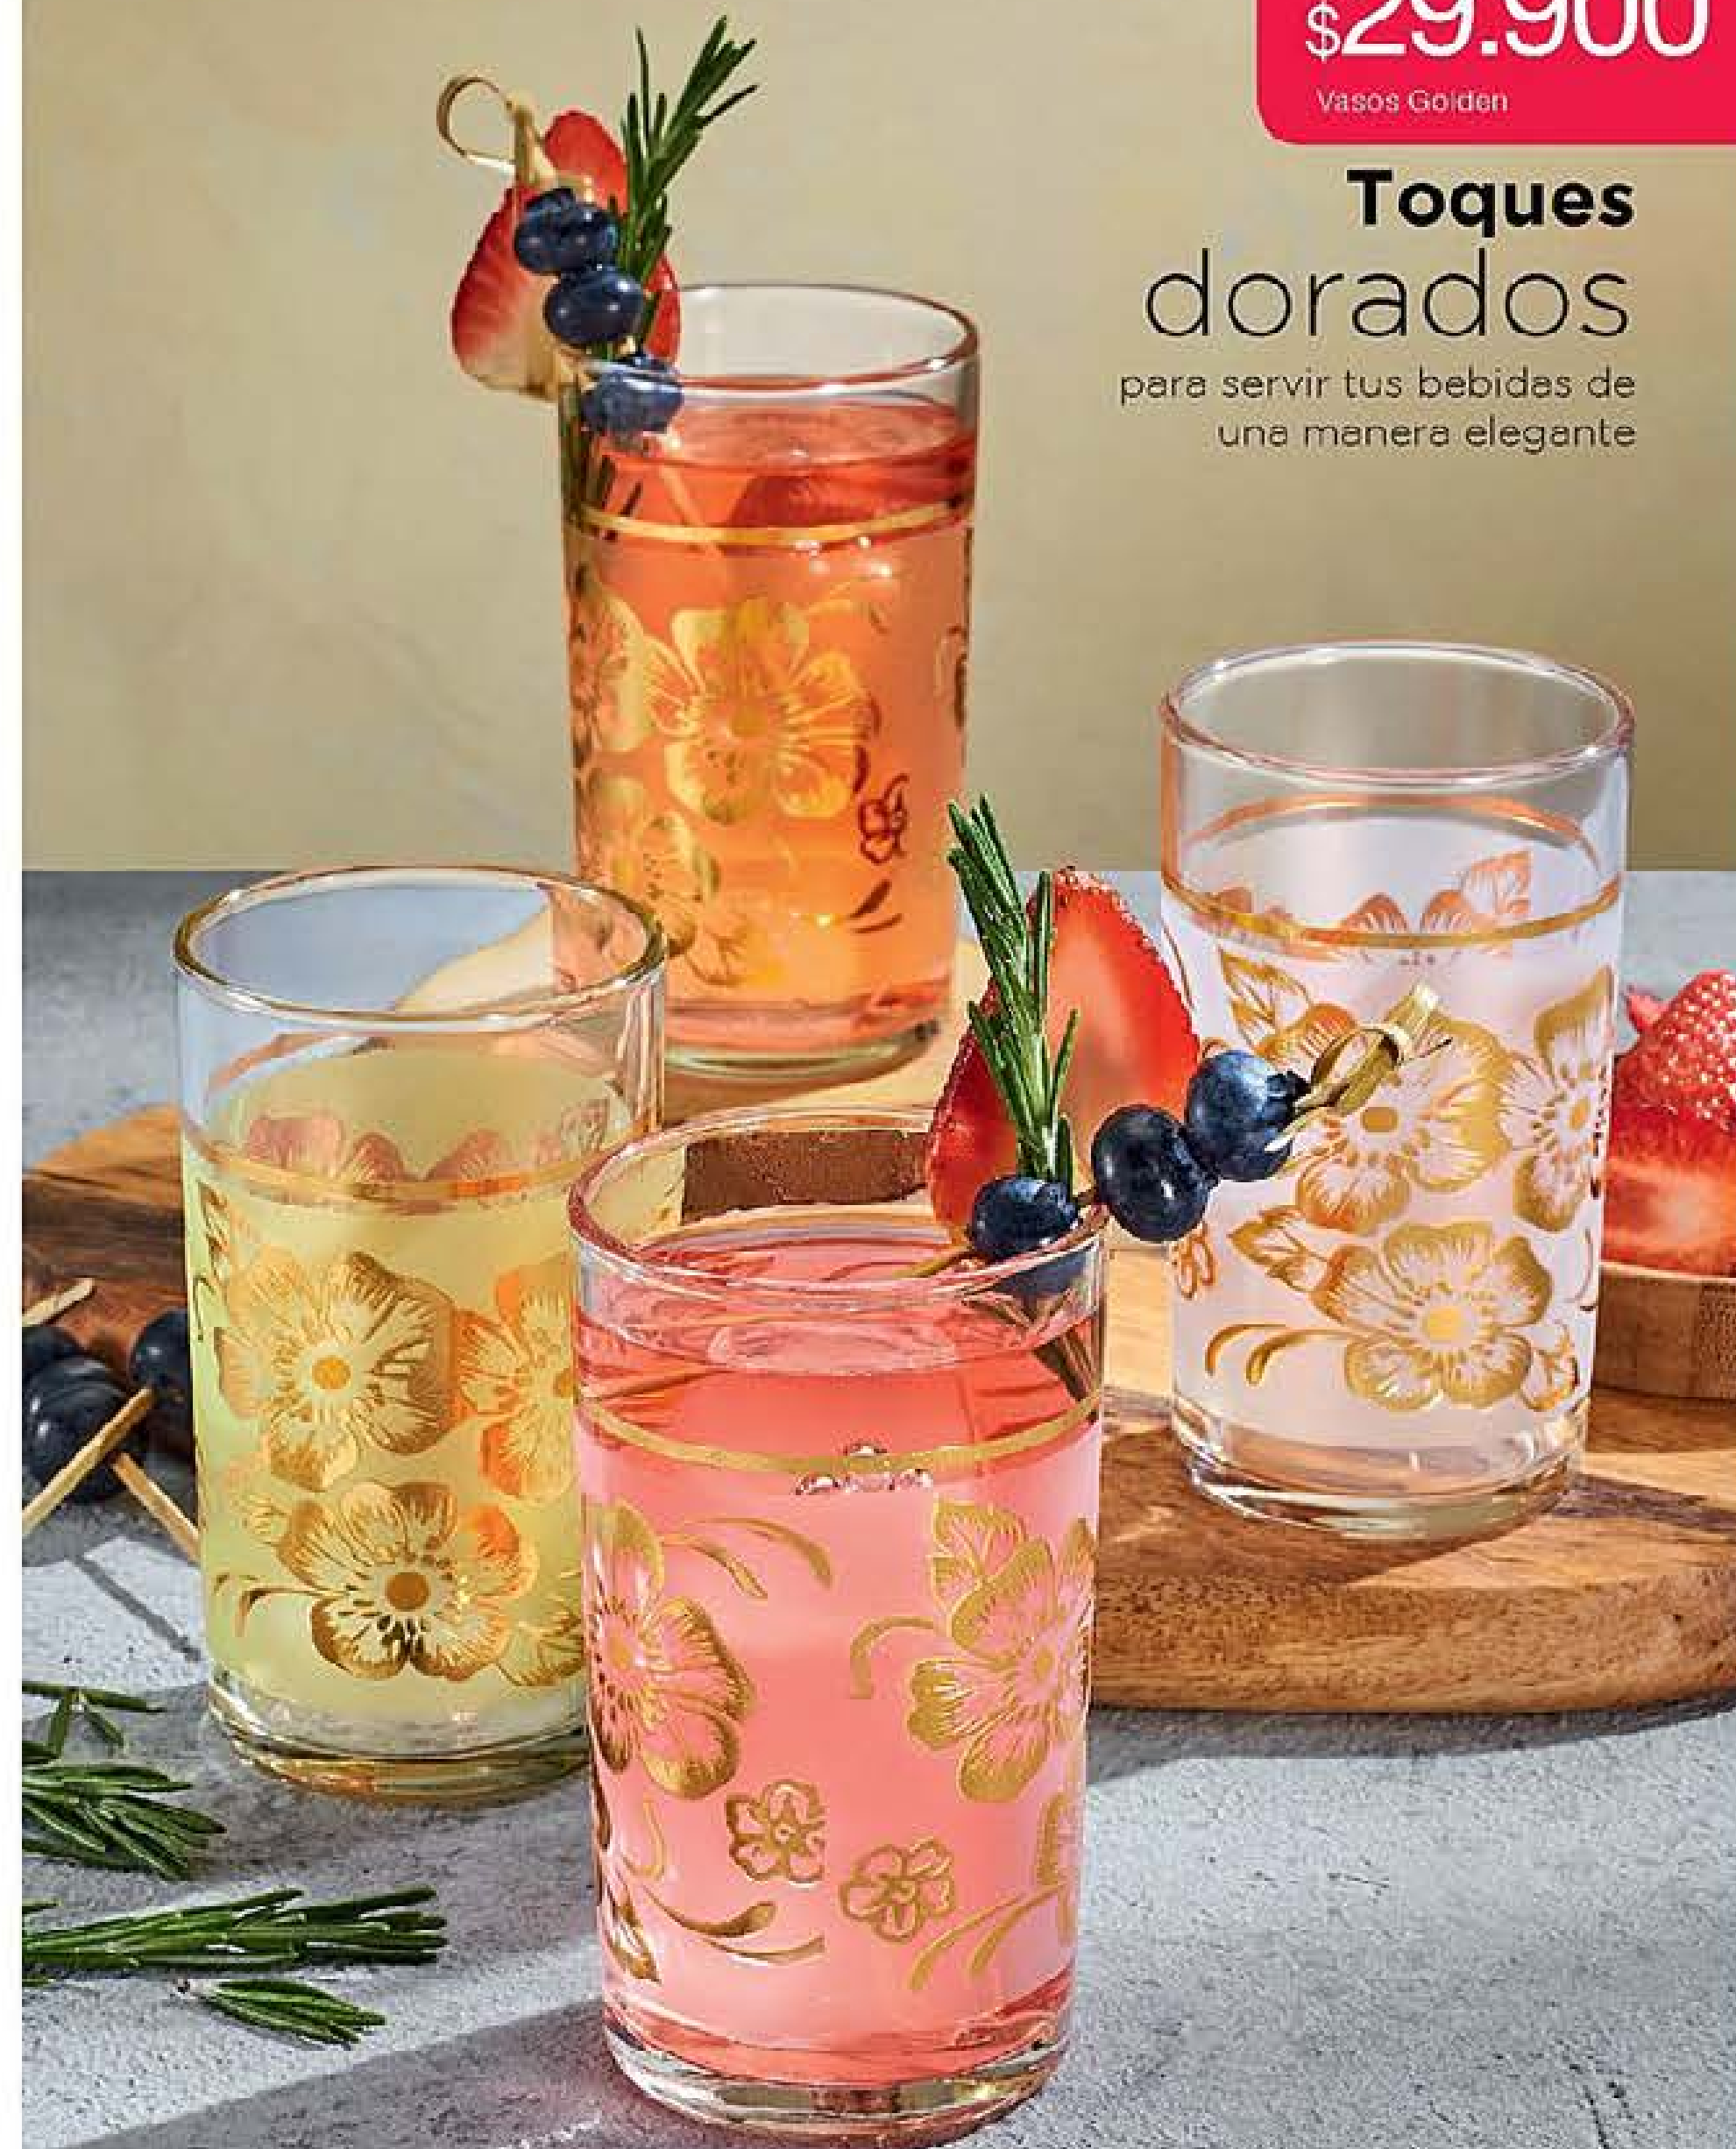

Vasos Golden

Toques dorados

para servir tus bebidas de una manera elegante

Vidrio 236 ml

Set x 4 Vasos Golden
Diámetro: 6 cm, alto: 10,4 cm. Capacidad 236 ml. Vidrio.
Cód. 17300-3 / 662.900

320 ml

Vidrio

Taza Perrito Toby
Vidrio opalizado. Diámetro:
8 cm, alto: 9.2 cm.
Capacidad: 320 ml.