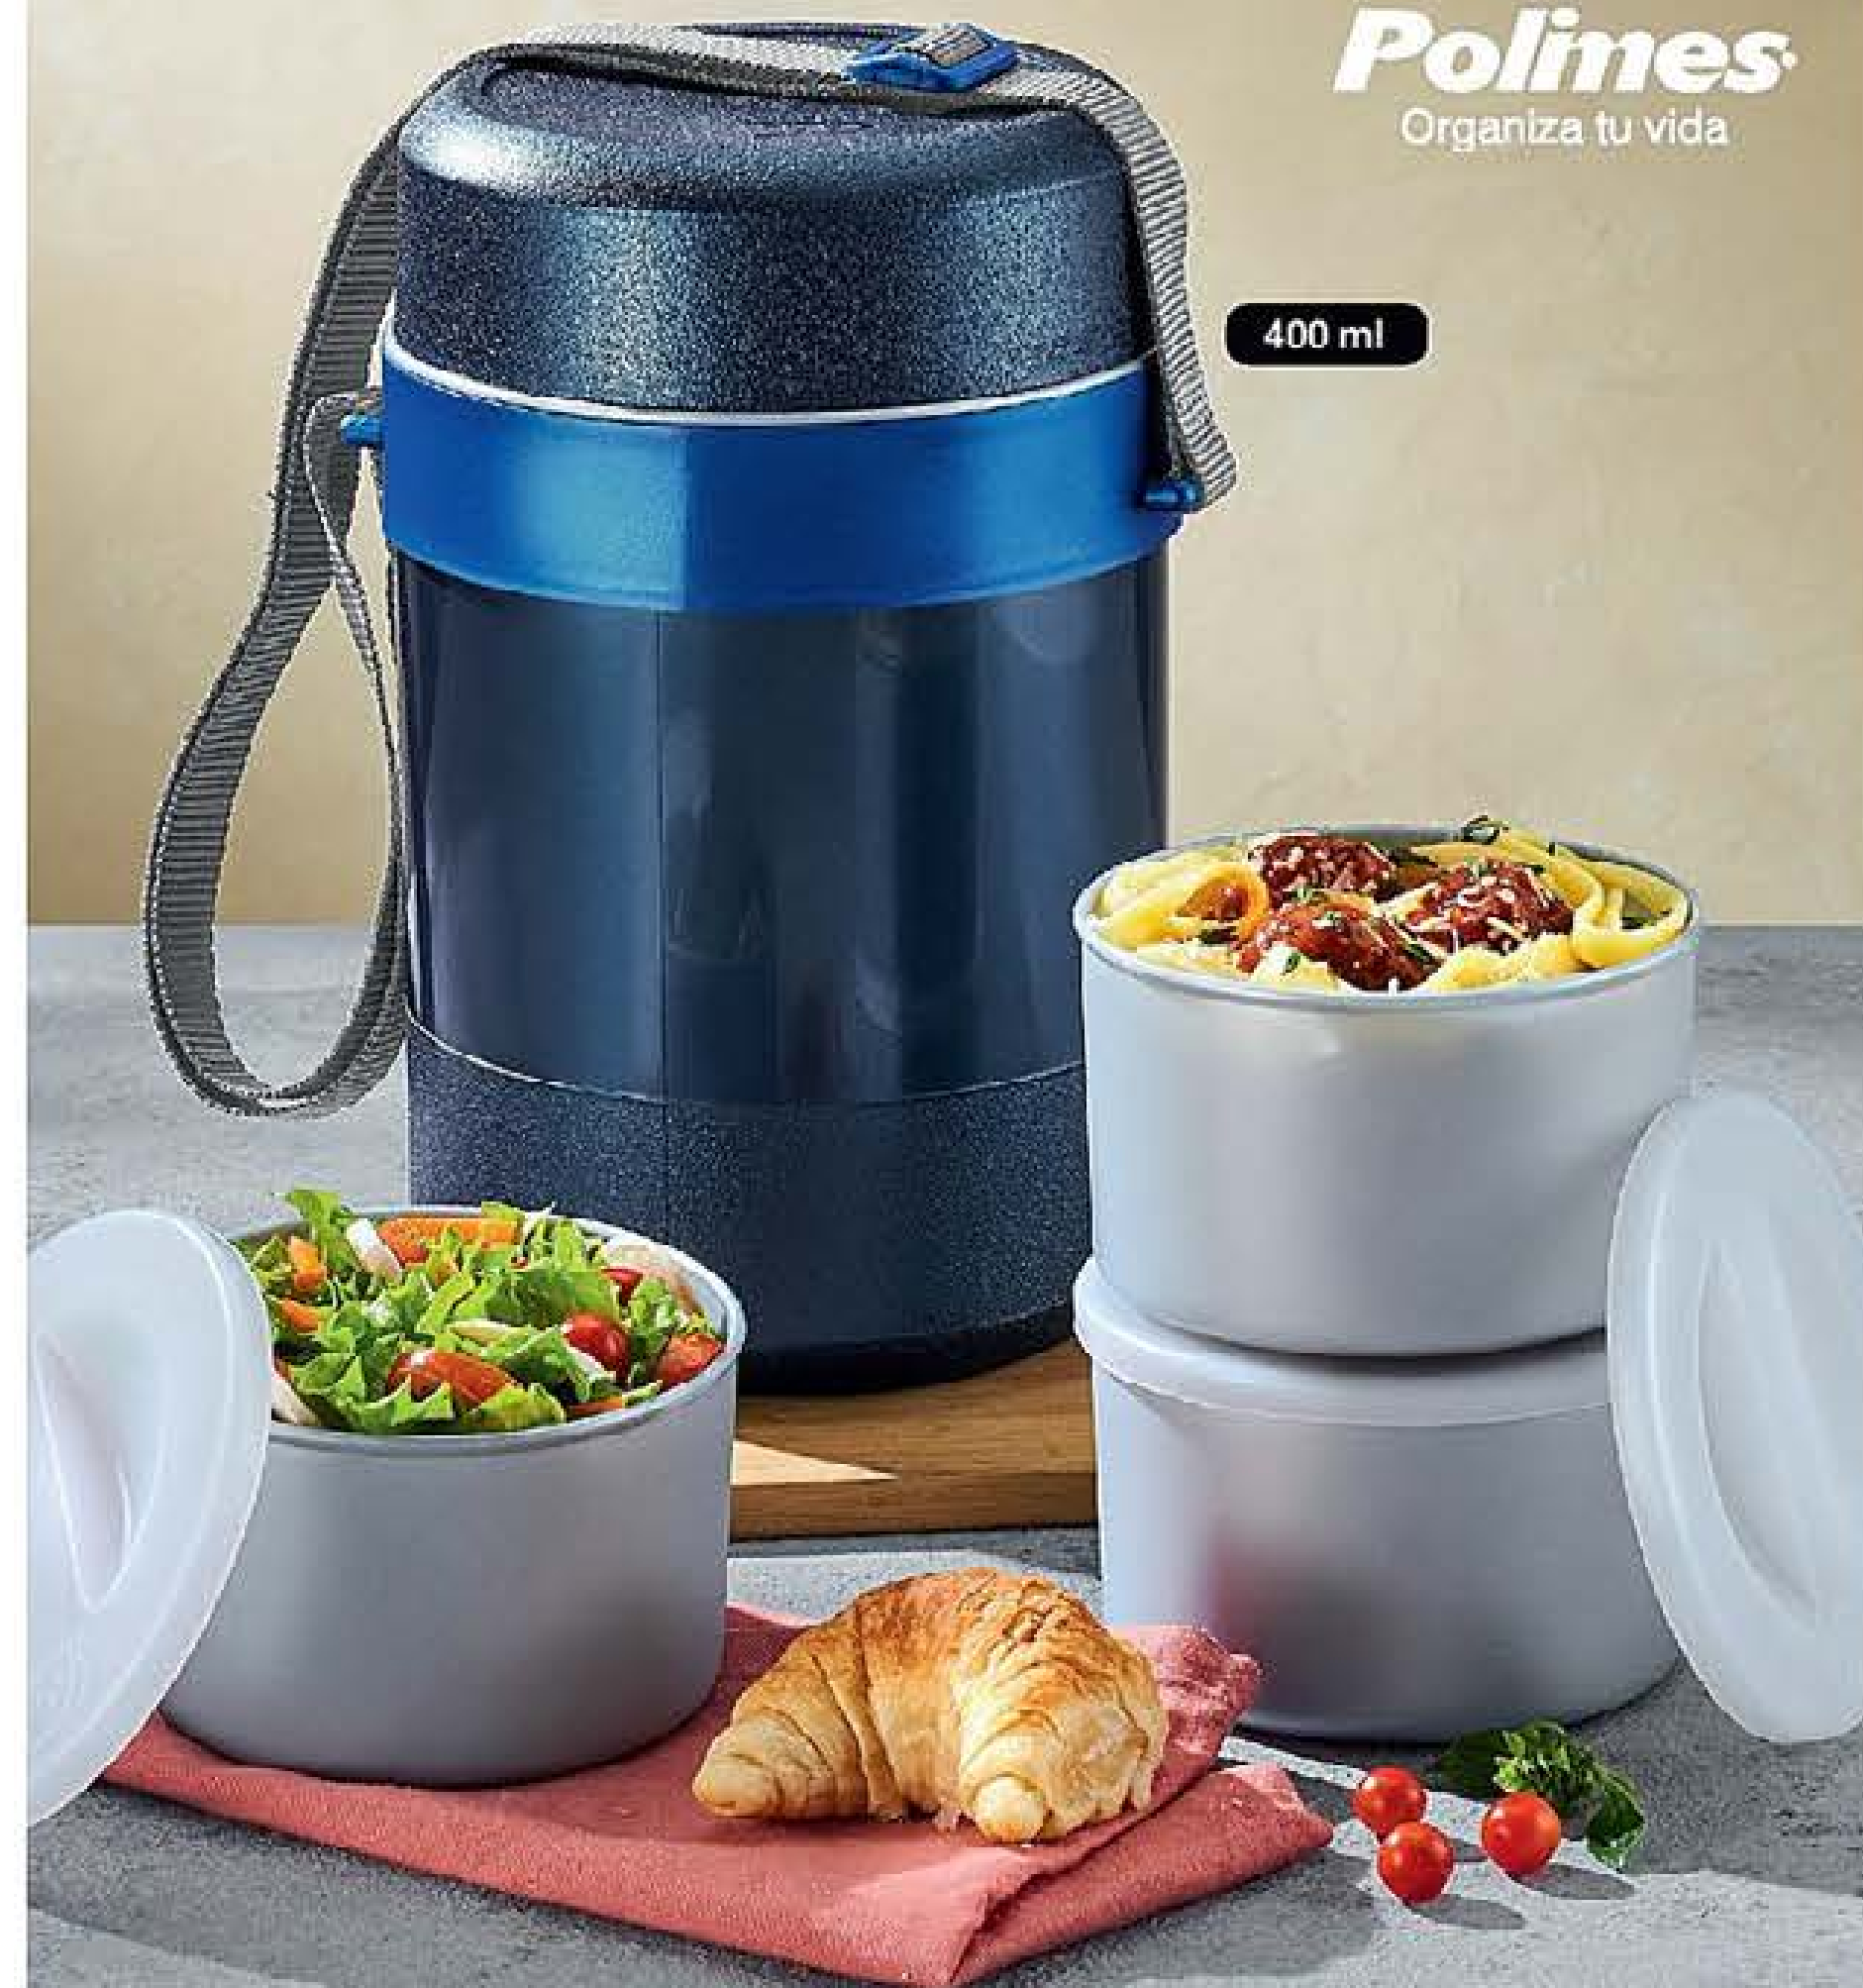

400 ml

Plástico

Portacomidas Premium
Plástico. Recipiente principal: Diámetro: 14,8cm x Alto: 22,5cm / Capacidad: 1,25 lt. Recipientes internos: Diámetro 10,0 cm x Alto 6,5 cm.

Cód. 18104-4

$37.900