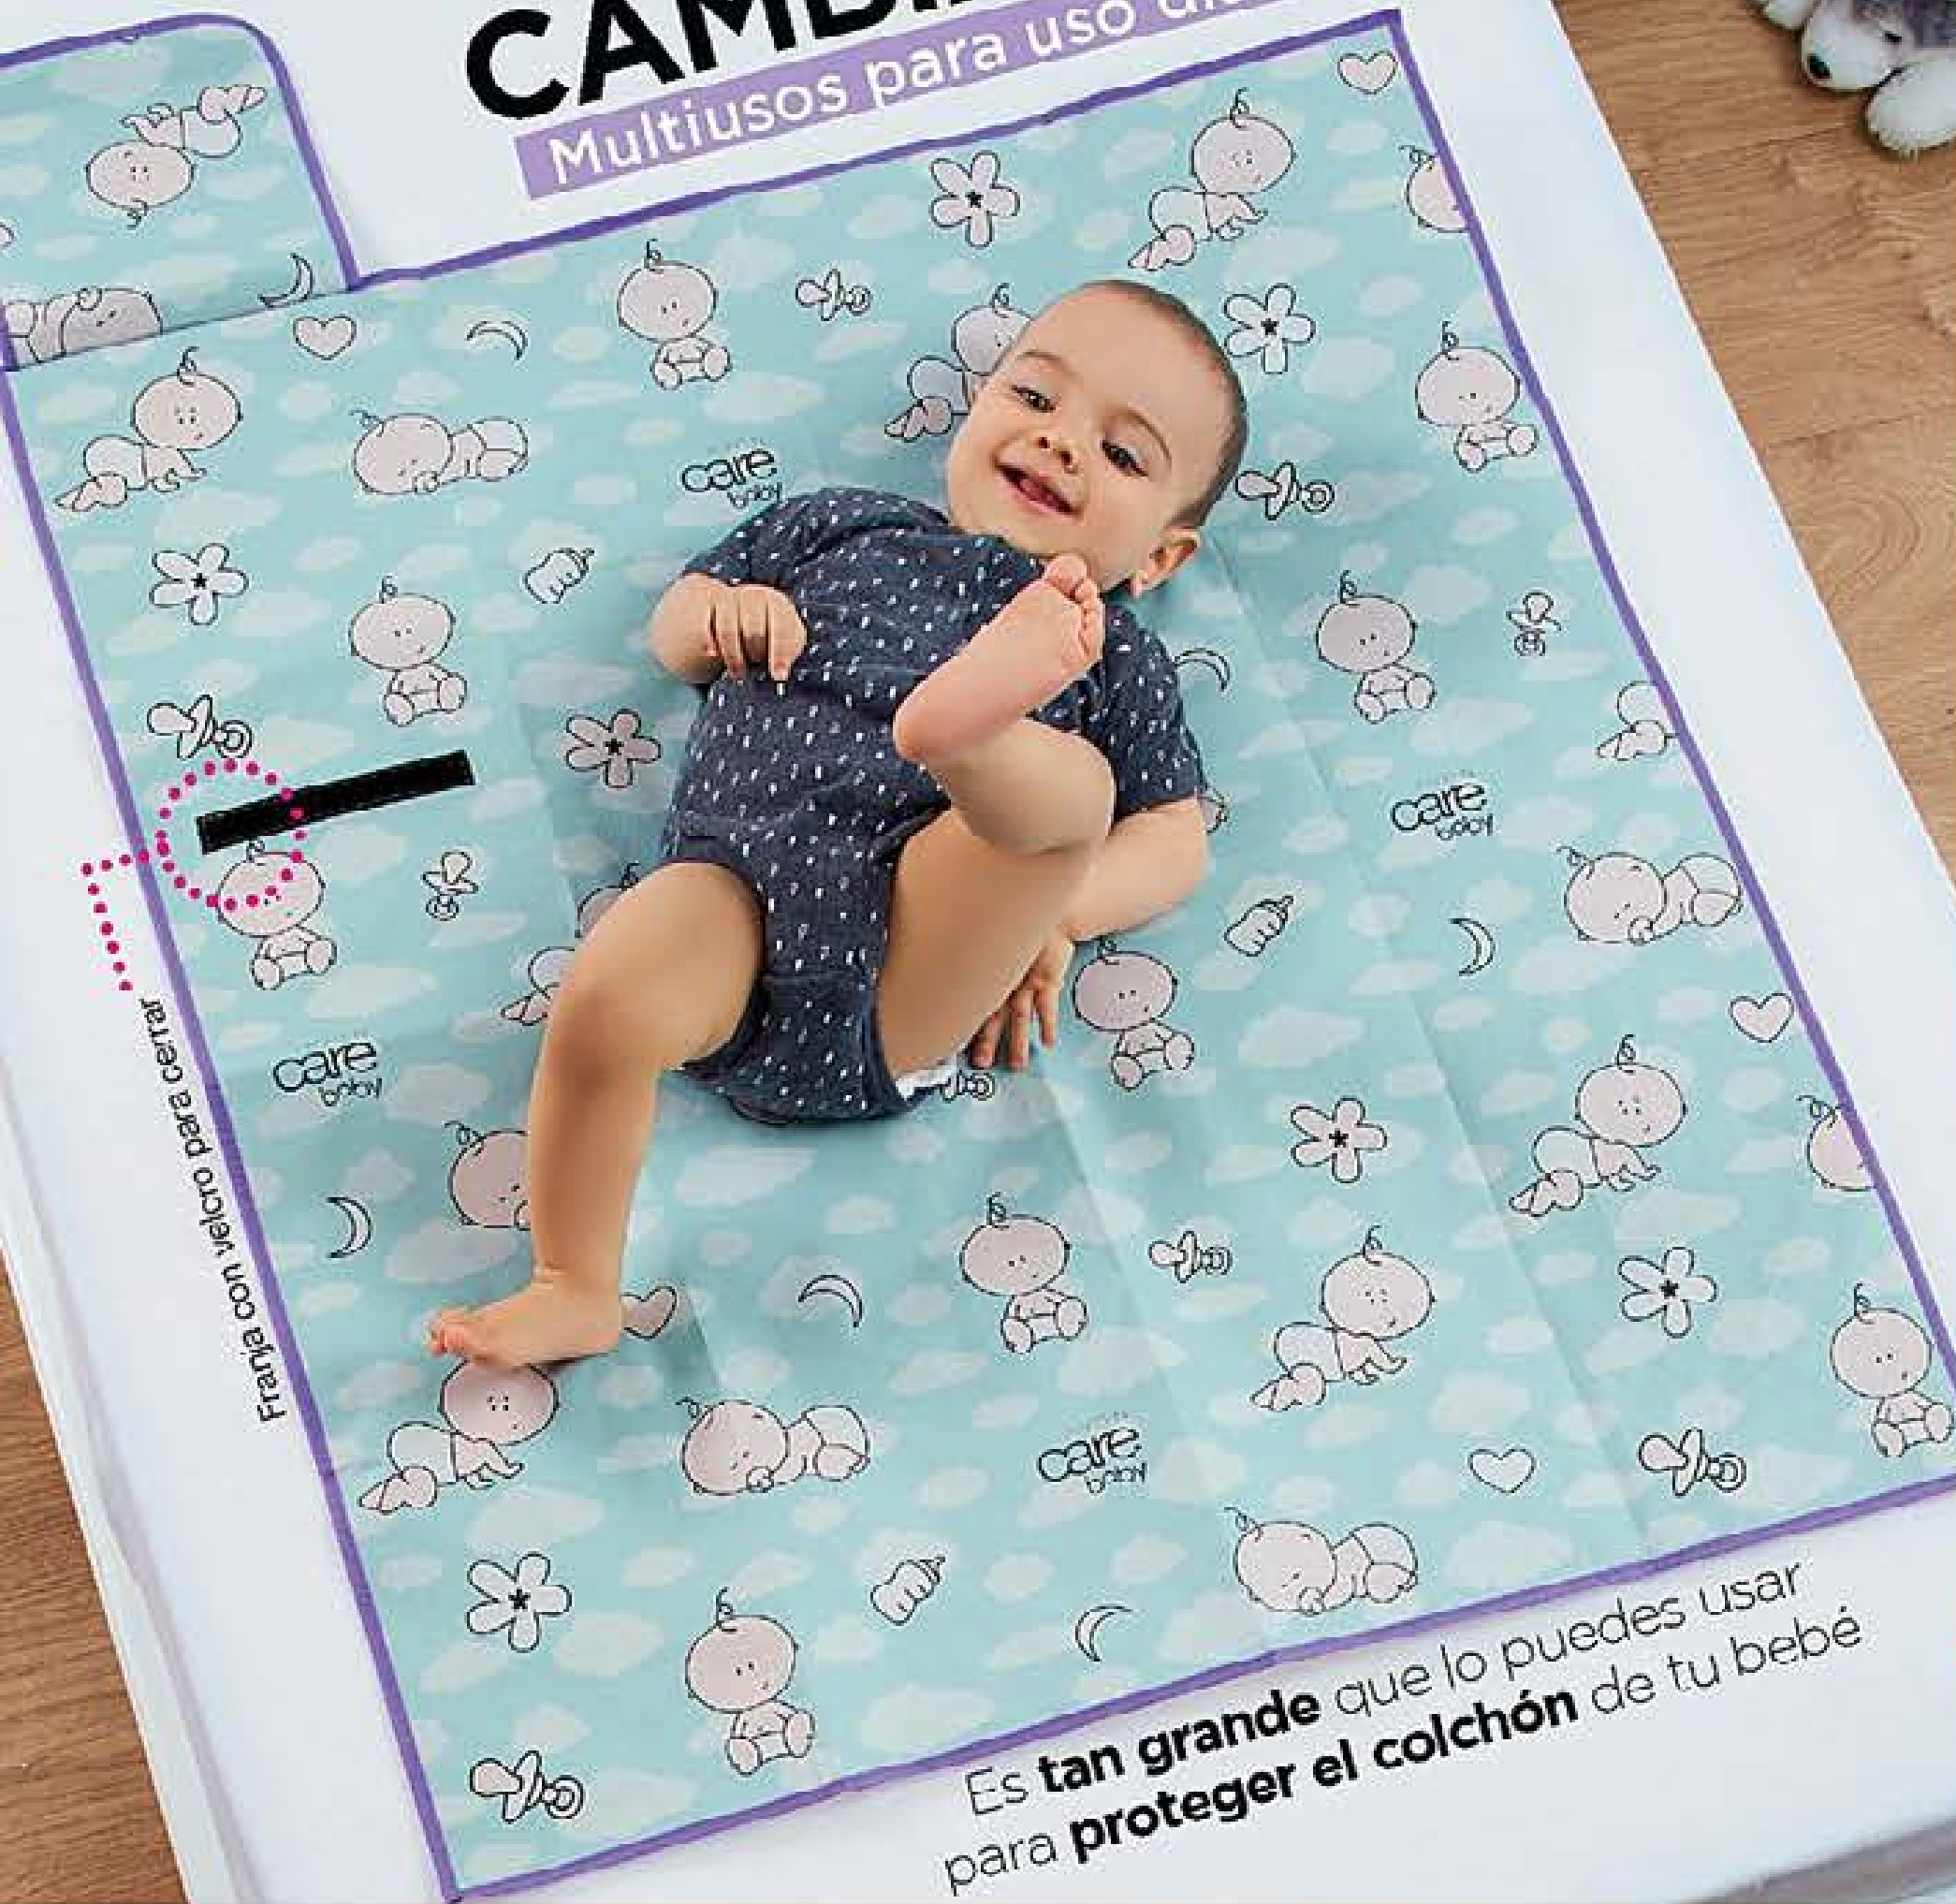

edad
4+

Set x 2

Set x 2 Accesorios para cordones
Toy Story de Disney-Pixar
Plástico. Dimensiones: 3 cm x 4 cm.
Cód. 21194-1 / \$11.900

\$7.900

© Disney/Pixar

Nuevo
Cambiador

CAMBIADOR

Multiusos para uso diario

Es tan grande que lo puedes usar para proteger el colchón de tu bebé

Producto especializado para cambiar a tu bebé con mayor comodidad.

Su práctico diseño te permite guardarlo fácilmente y llevarlo contigo a todas partes.