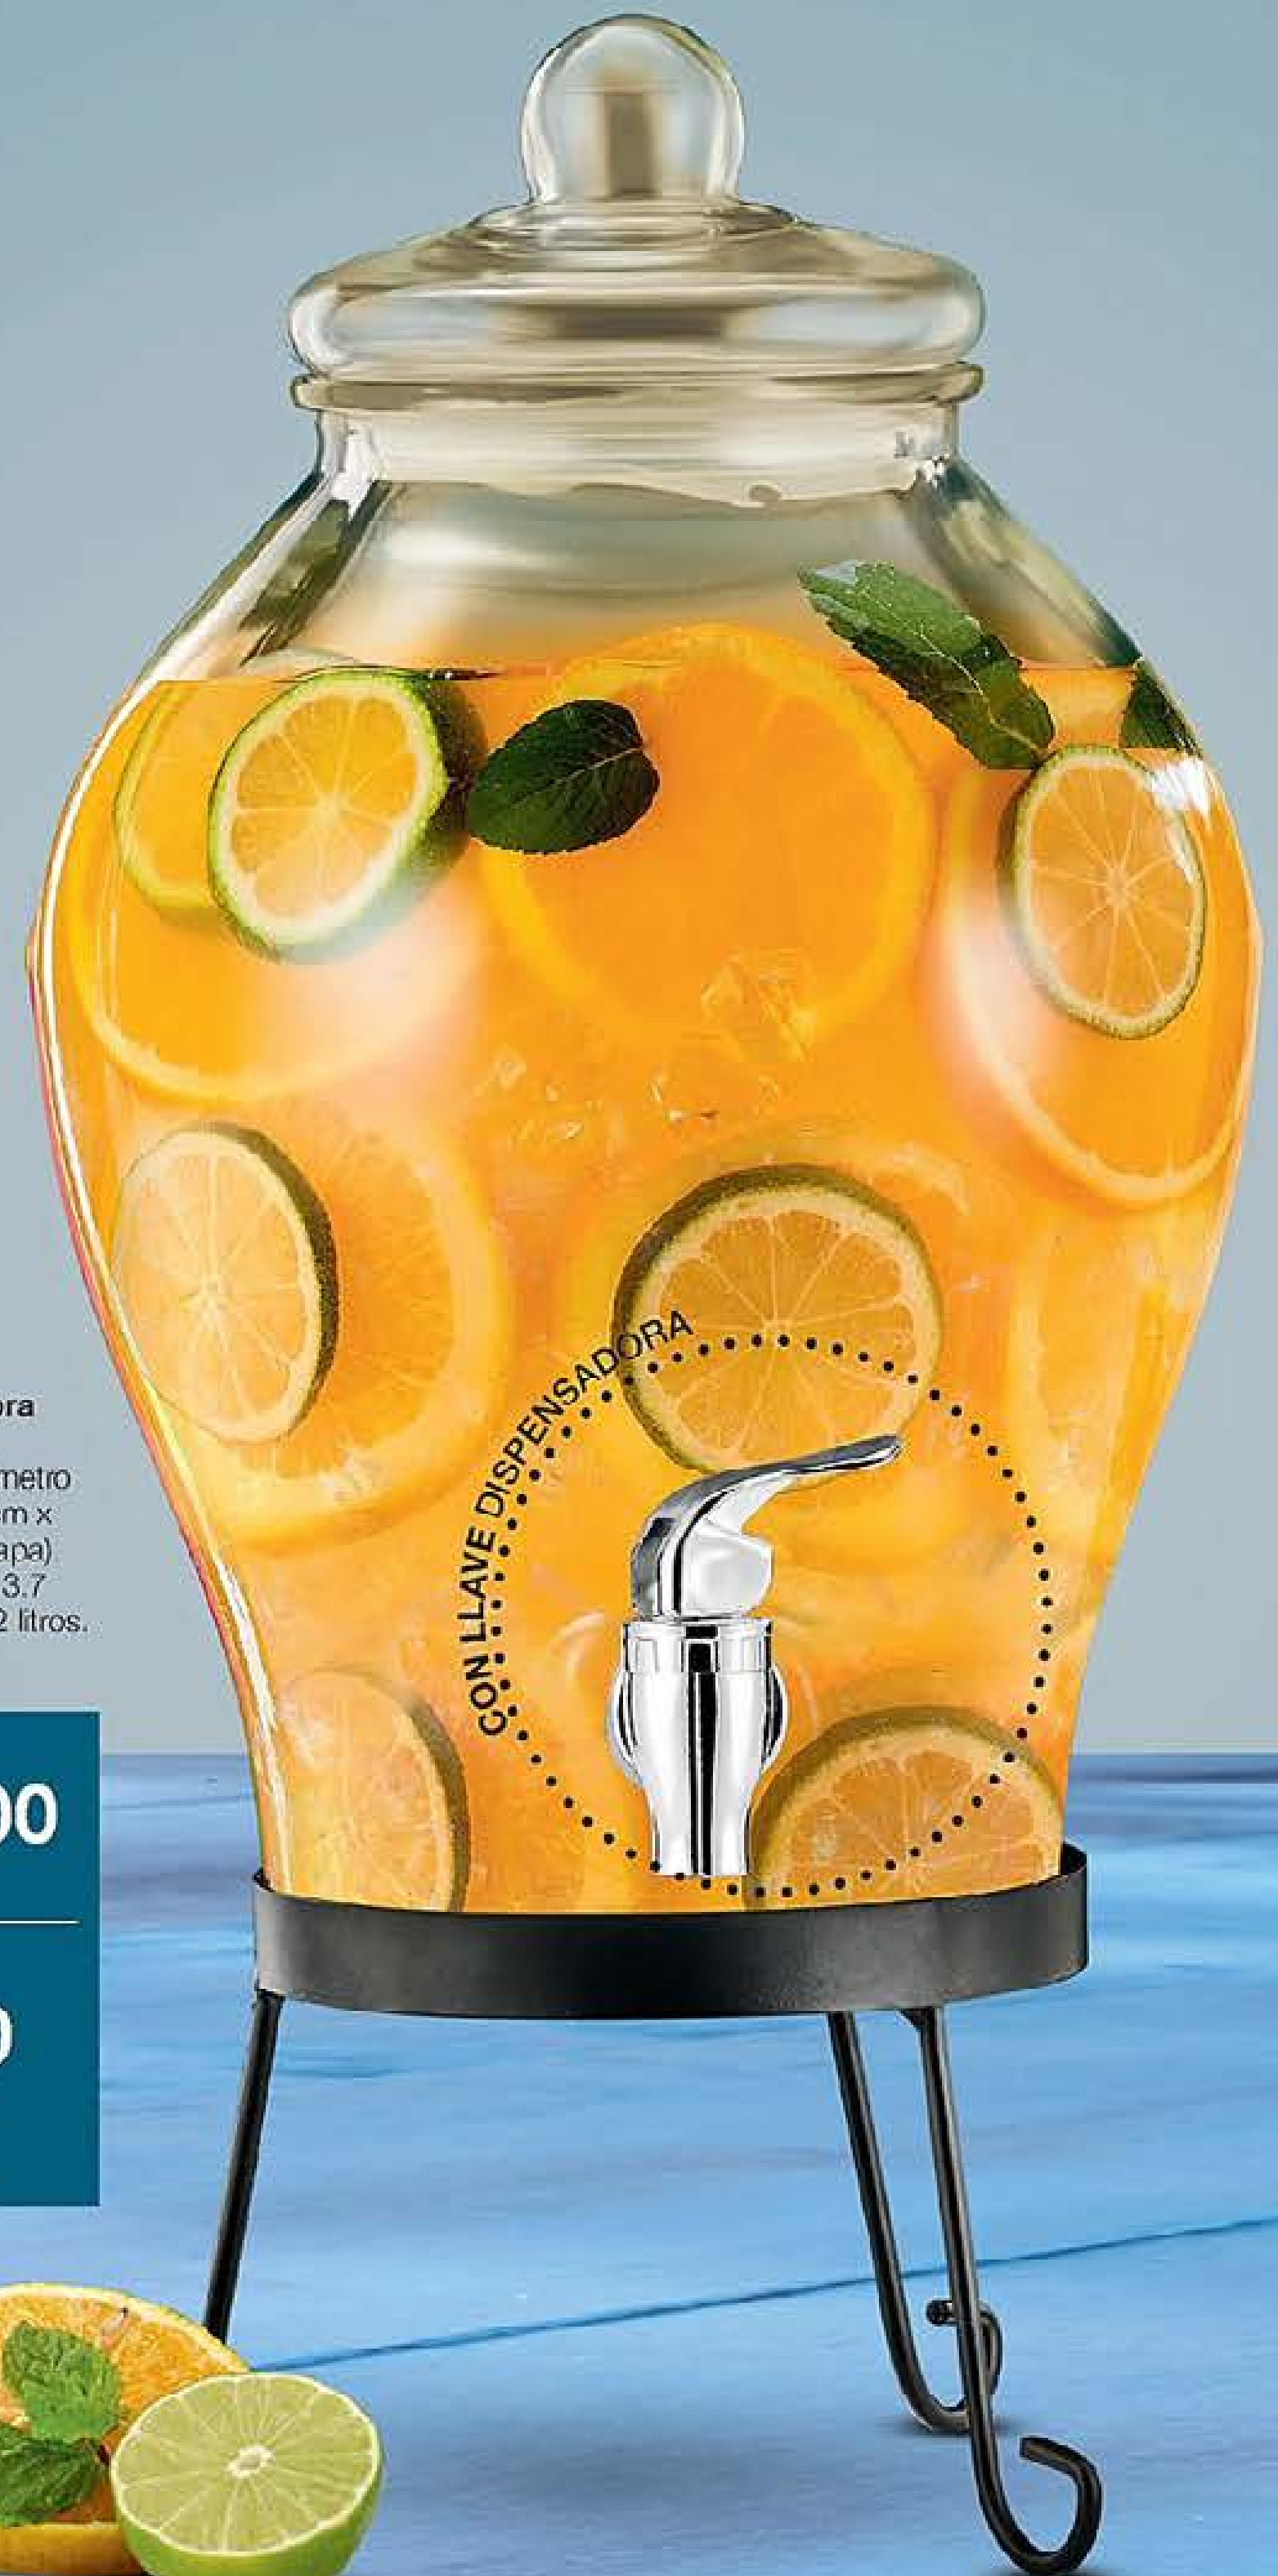

Jarra Dispensadora con Soporte

Vidrio y hierro. (Diámetro x alto) Jarra: 21,5 cm x 34 cm (incluida la tapa). Soporte: 15 cm x 13,7 cm. Capacidad: 6,2 litros. **$148.700**

1 cuota

$124.500
Cód. 15313-5

5 cuotas

$24.900
Cód. 77257-4

Ver bases de productos por cuotas en página 5.