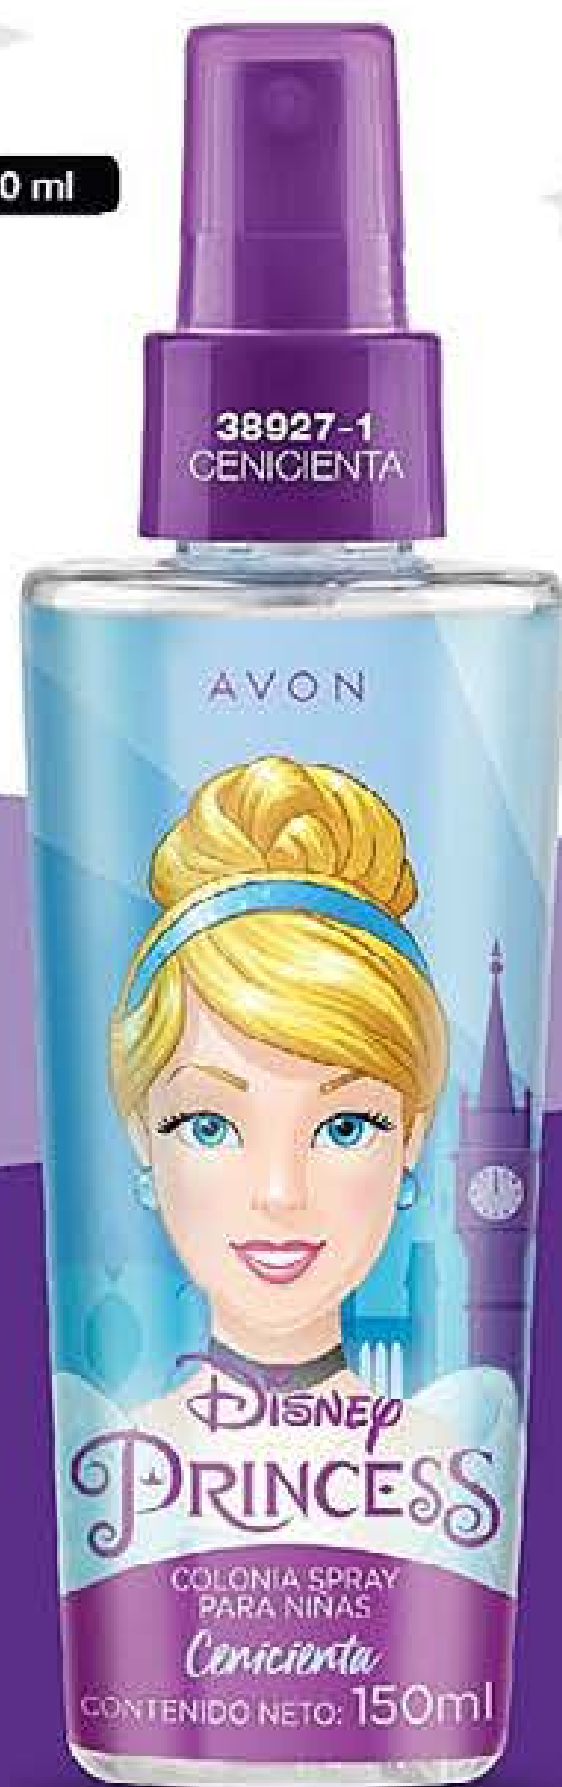

104

*Dermatológicamente probado. Basado en estudios técnicos realizados

AROMAS DELICIOSOS

Colonias

\$13.900
 cada una
 Precio ml \$92,67
 (Aplica para las páginas 104 y 105)

Cal

150 ml

150 ml