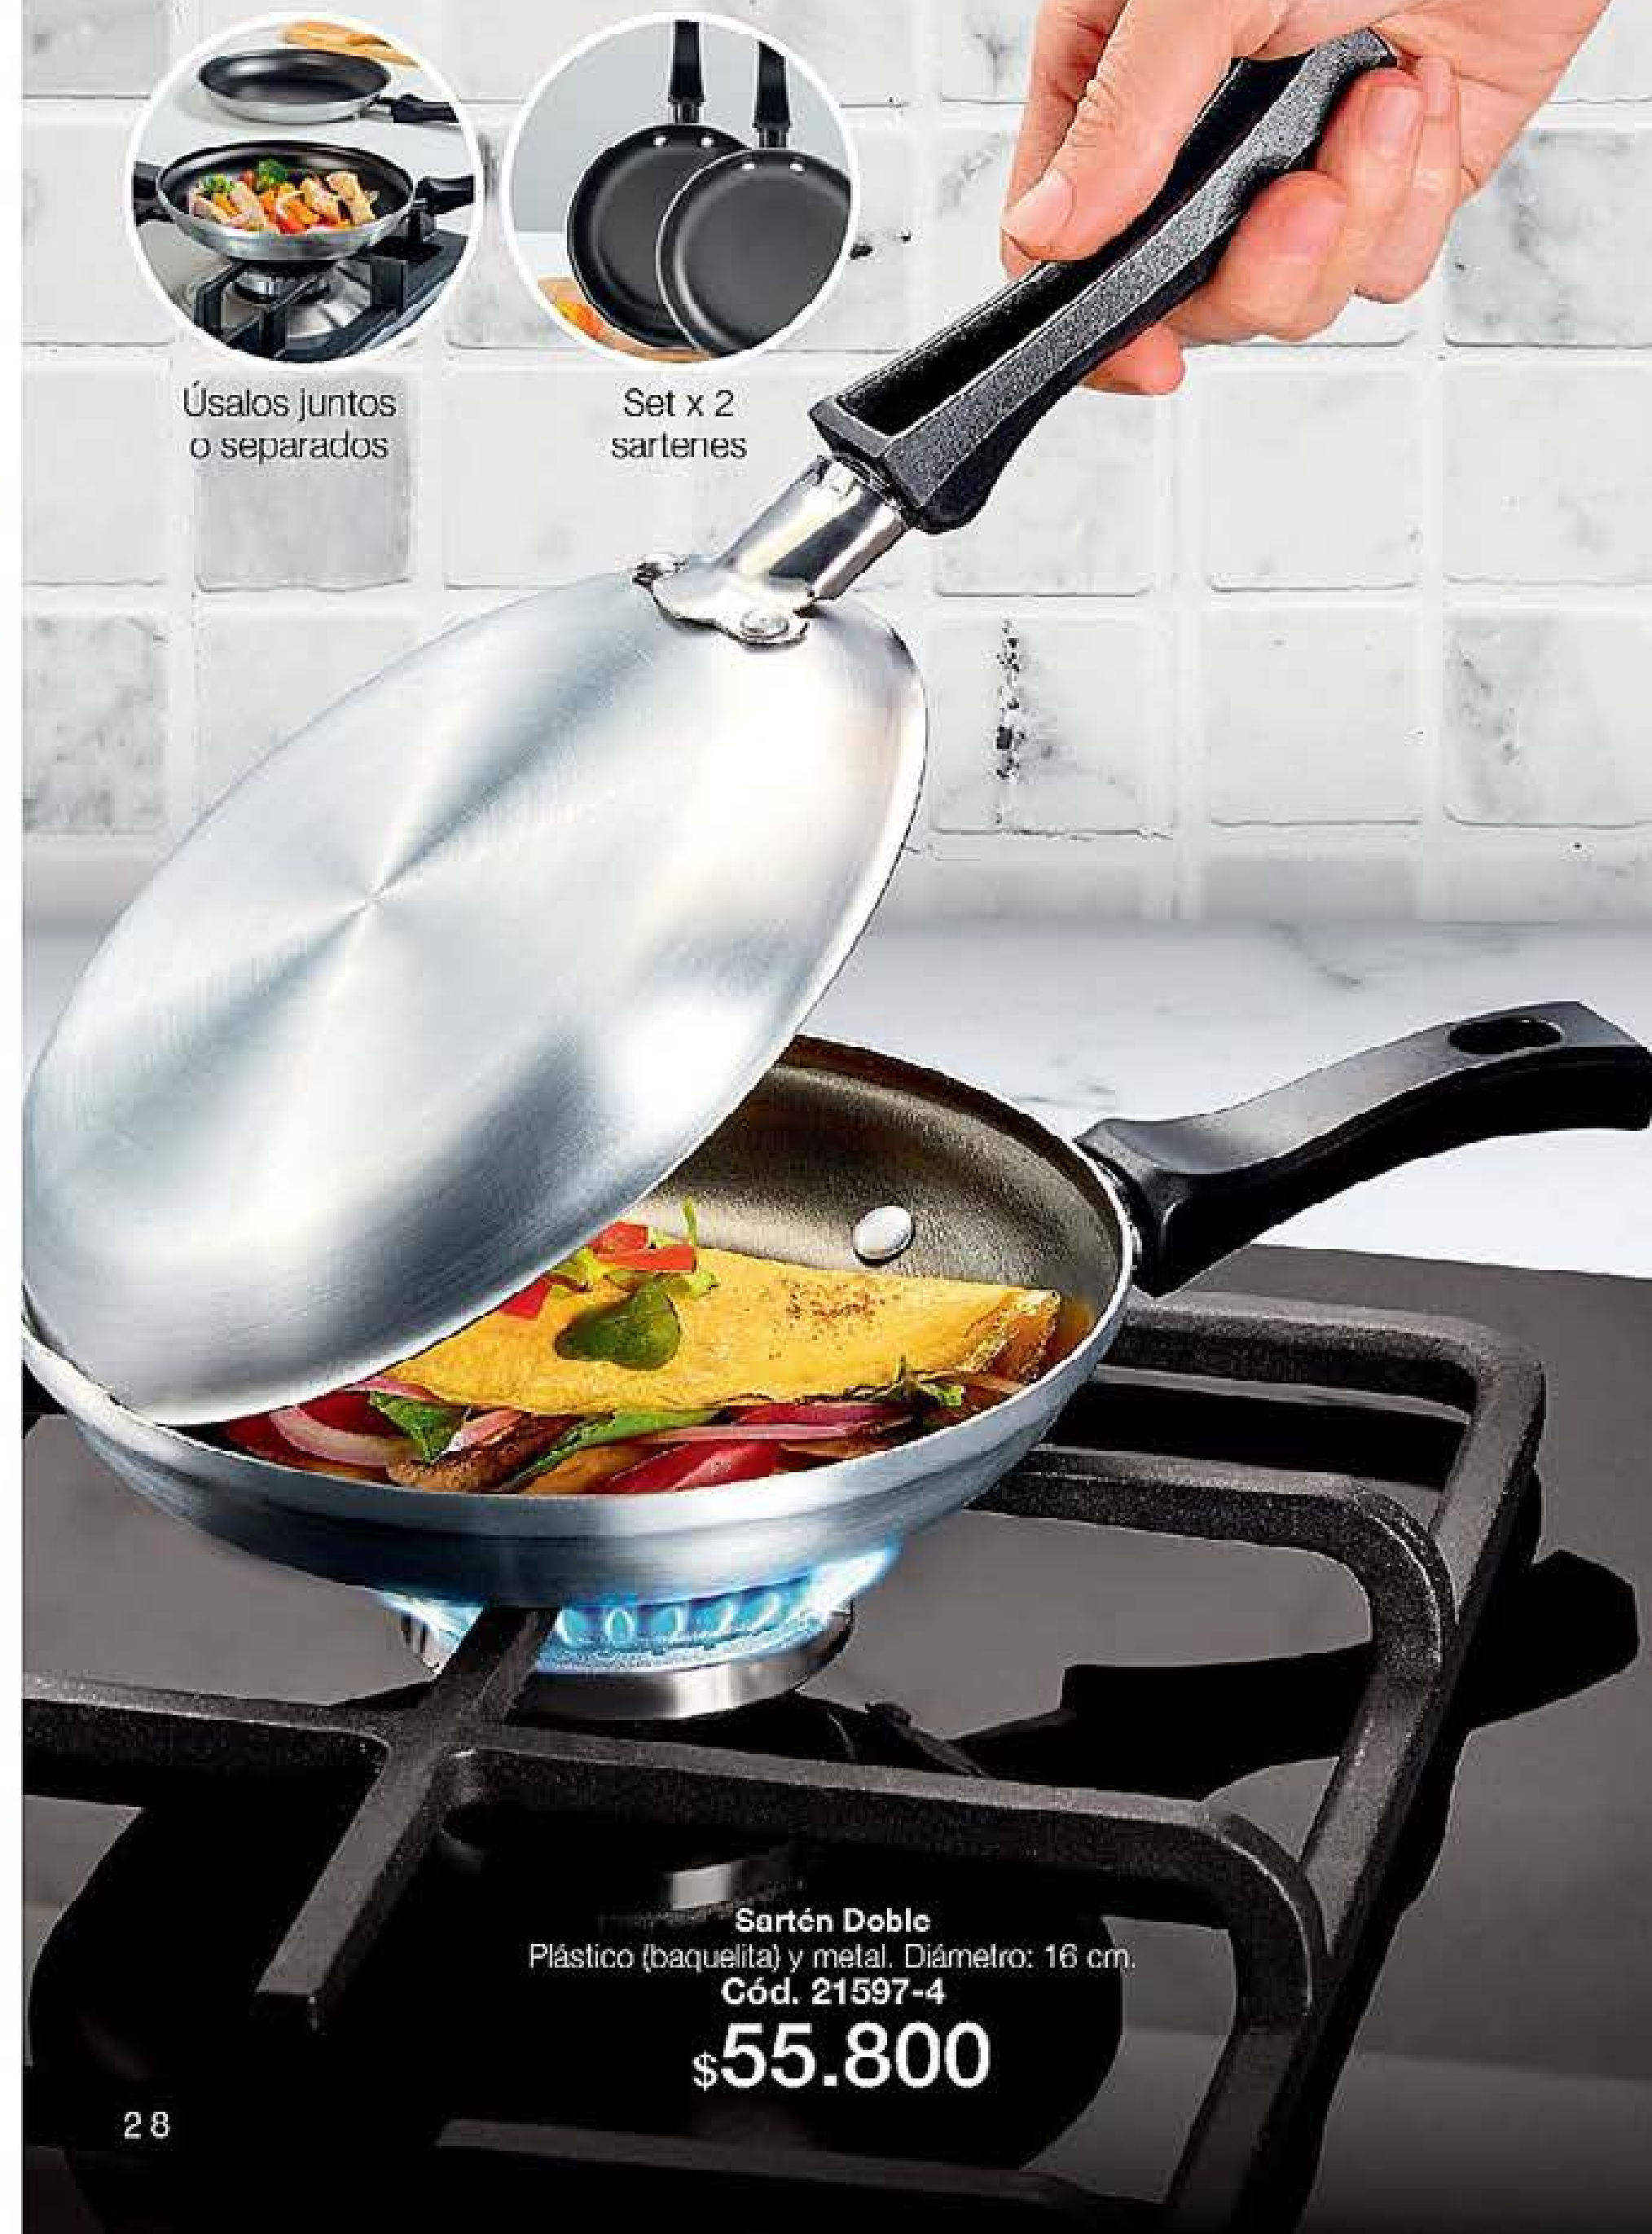

\$86.700

HOGAR • 27

Prepara tortillas y pancakes
con facilidad

Úsalos juntos
o separados

Set x 2
sartenes

Sartén Doble
Plástico (baquelita) y metal. Diámetro: 16 cm.
Cód. 21597-4

\$55.800

28