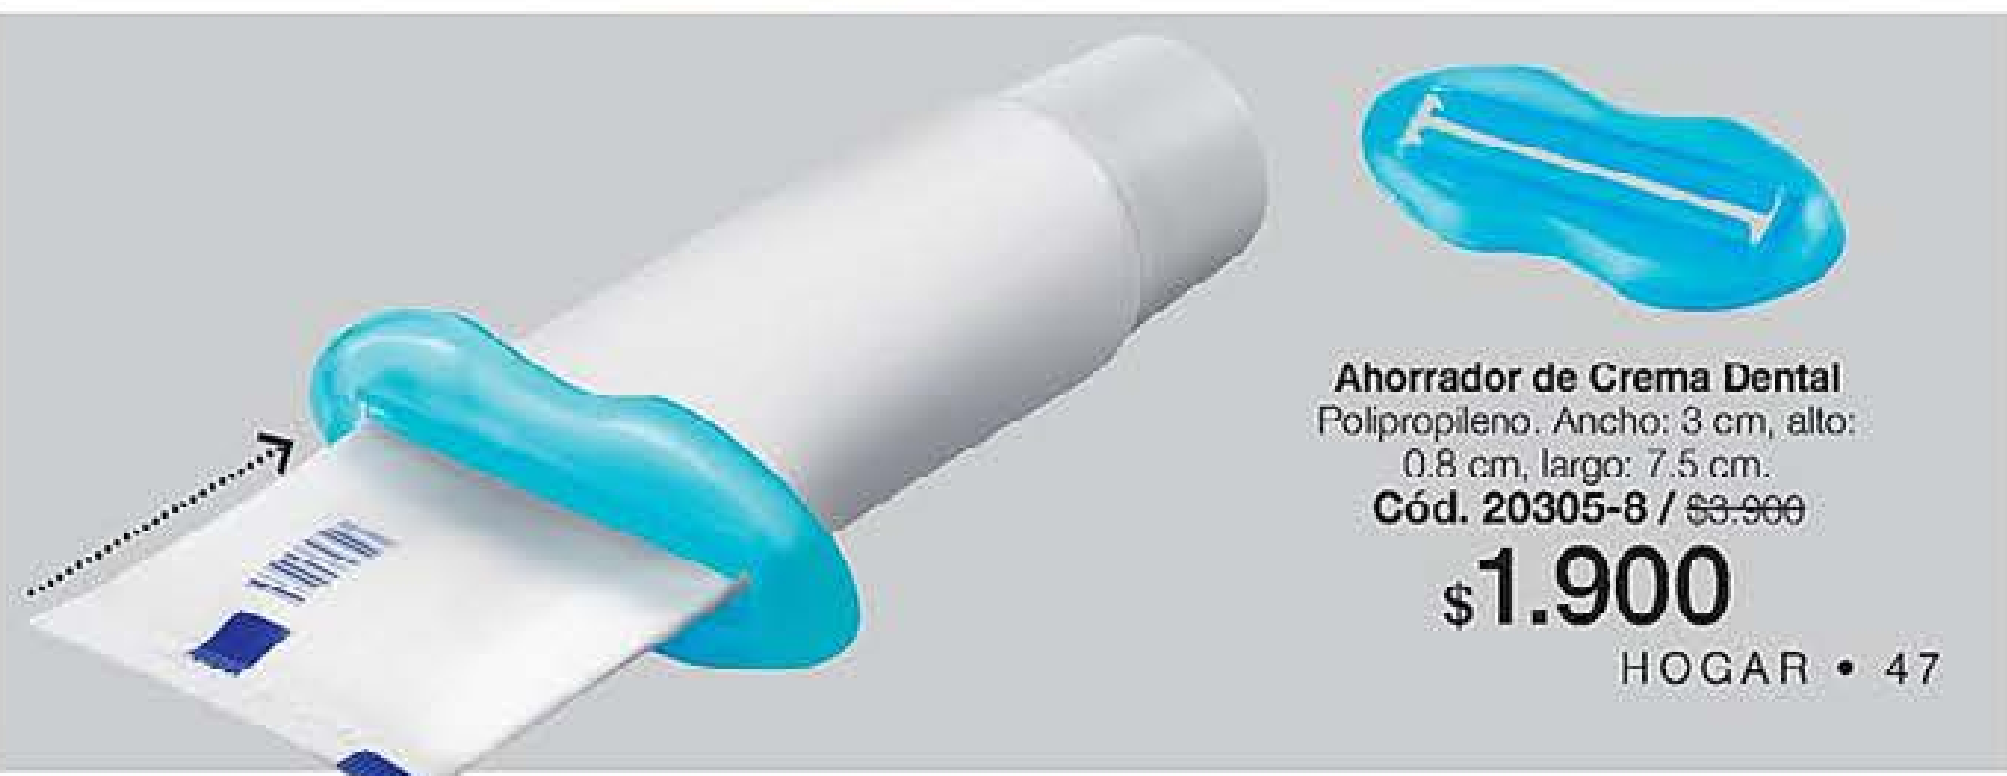

Tu baño, un espacio
limpio y en orden

\$12.900
Portacepillos

\$10.900
Trancapuerta

Capacidad
5
cepillos

*No incluye productos

Plástico

**Portacepillos Con
Tapa Premium**

Plástico. Alto: 8.01 cm x ancho:
6.71 cm x largo: 21 cm.
Cód. 16228-5 / \$14.900

Ahorrador de Crema Dental
Polipropileno. Ancho: 3 cm, alto:
0.8 cm, largo: 7.5 cm.
Cód. 20305-8 / \$3.900

\$1.900

HOGAR • 47

Ideal para ajustar
puertas con mínimo
1 cm de altura
del suelo.

Plástico

Tranca Puerta Bull Dog Francés