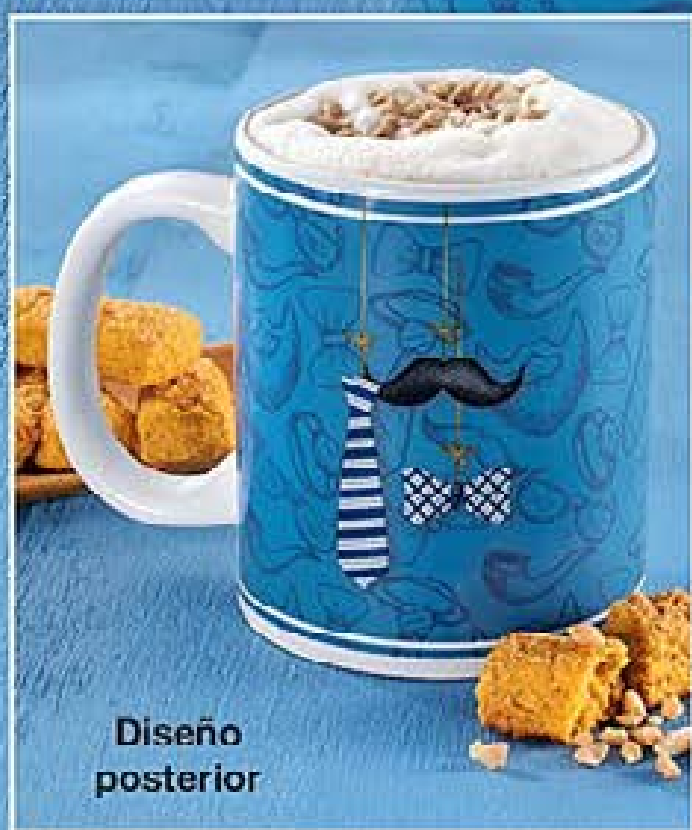

NIÑOS • 113

©Disney

50%
de Descuento

OFERTA
Colonia Frozen

114

70 ml

*Dermatológicamente probado. Basado en estudios técnicos realizados

Colonia Frozen de Disney 70 ml Cód. 36387-5 / ~~\$15.900~~
Precio ml \$112,86

\$7.900

NIÑOS • 115

#PAPÁSREALES

DISFRUTA MOMENTOS
ESPECIALES A SU LADO

Más del
20%
de descuento

\$9.900
Mug Papá

Diseño
posterior

Cerámica