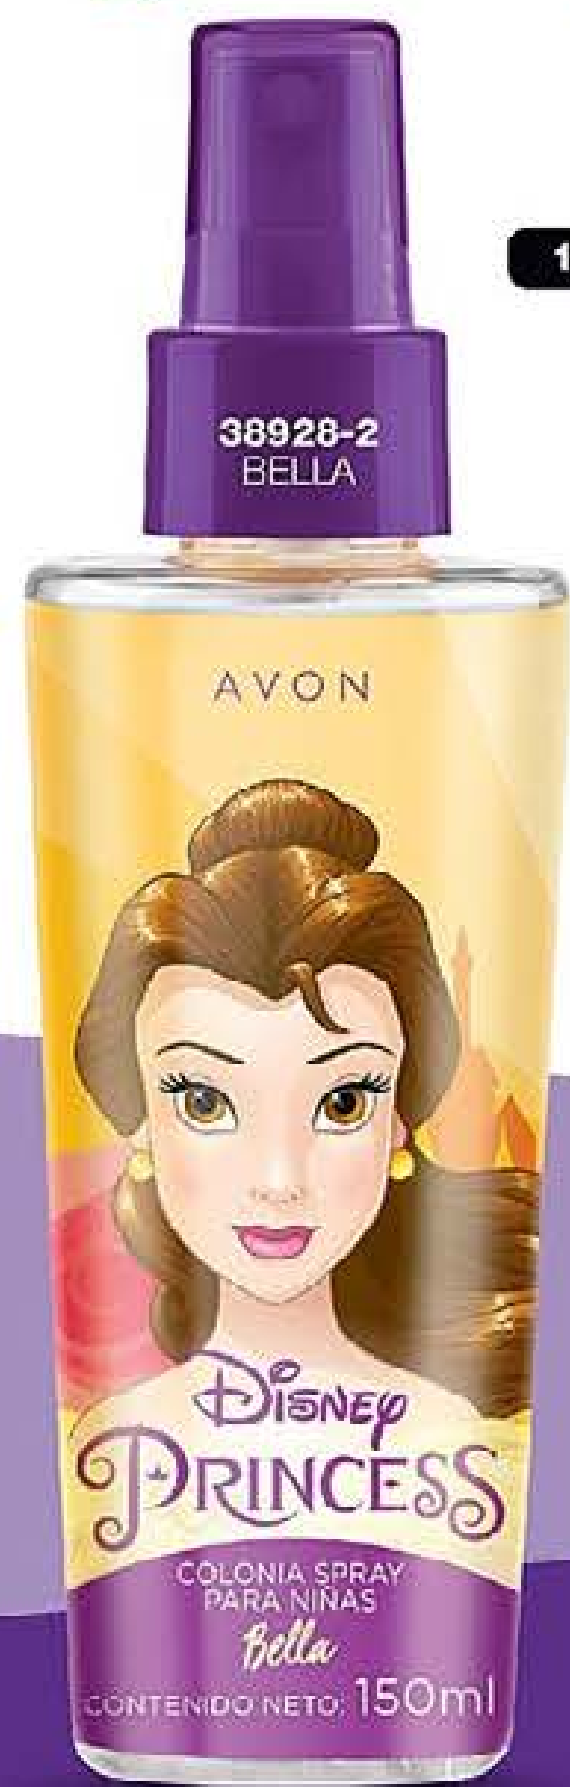

104

*Dermatológicamente probado. Basado en estudios técnicos realizados

AROMAS DELICIOSOS

Colonias

\$13.900
 cada una
 Precio ml \$92,67
 (Aplica para las páginas 104 y 105)

Cal

150 ml

150 ml

@Disney

Colonias Princesas de Disney
 150 ml. \$23.900

Spray Desenredante
 Princesa Rapunzel
 de Disney 150 ml
 Cód. 38930-7 / \$17.900

Sin lágrimas

Shampoo y Acondicionador
 2 en 1 Princesas
 de Disney 200 ml
 Cód. 38967-3 / \$17.900

Crema para Peinar
 Princesa Mérida
 de Disney 150 g
 Cód. 38925-9 / \$17.900

bello

SUAVE
Y HERMOSO

1x \$10.900

2x \$8.900

cada uno

(Iguales o diferentes.
Aplica para las páginas 106 y 107)

Sin lágrimas