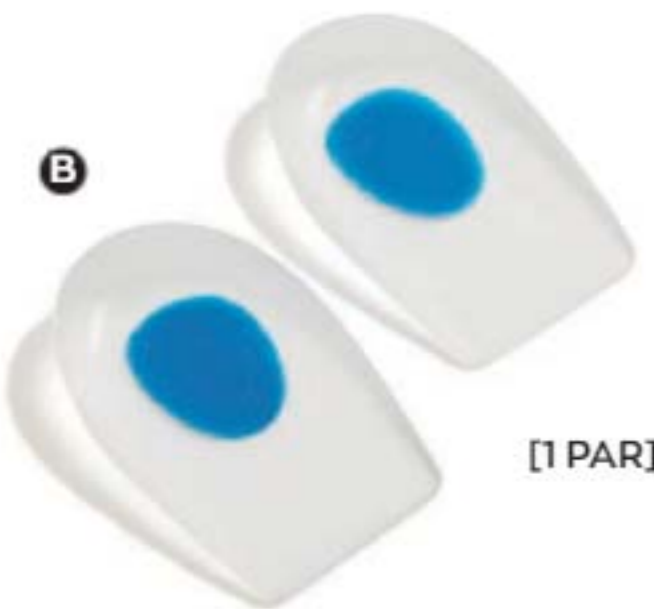

A

[LADO 1]

[LADO 2]

**A. Cepillo 2 en 1 Estrella**  
Plástico y piedra pómez. Largo 8.8 cm, ancho: 8.5 cm, alto: 3.5 cm.  
Cód. 35657-4 / ~~\$23.900~~

**\$10.900**

B

[1 PAR]

**B. Plantillas Calcáneo**  
Plástico y gel. Largo 10.2 cm, ancho 6.5 cm, alto 1.5 cm.  
Cód. 35137-3 / ~~\$30.900~~