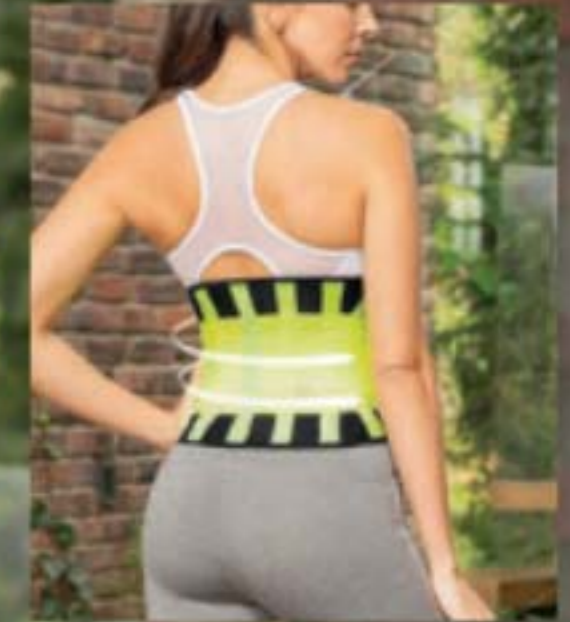

## ESTILIZA TU FIGURA

Y mejora la postura mientras realizas tu rutina de ejercicios favorita

Mayor seguridad y soporte, cuenta con 4 varillas internas en la zona lumbar.

Ajuste seguro, cuenta con elastómero y cierre en velcro.