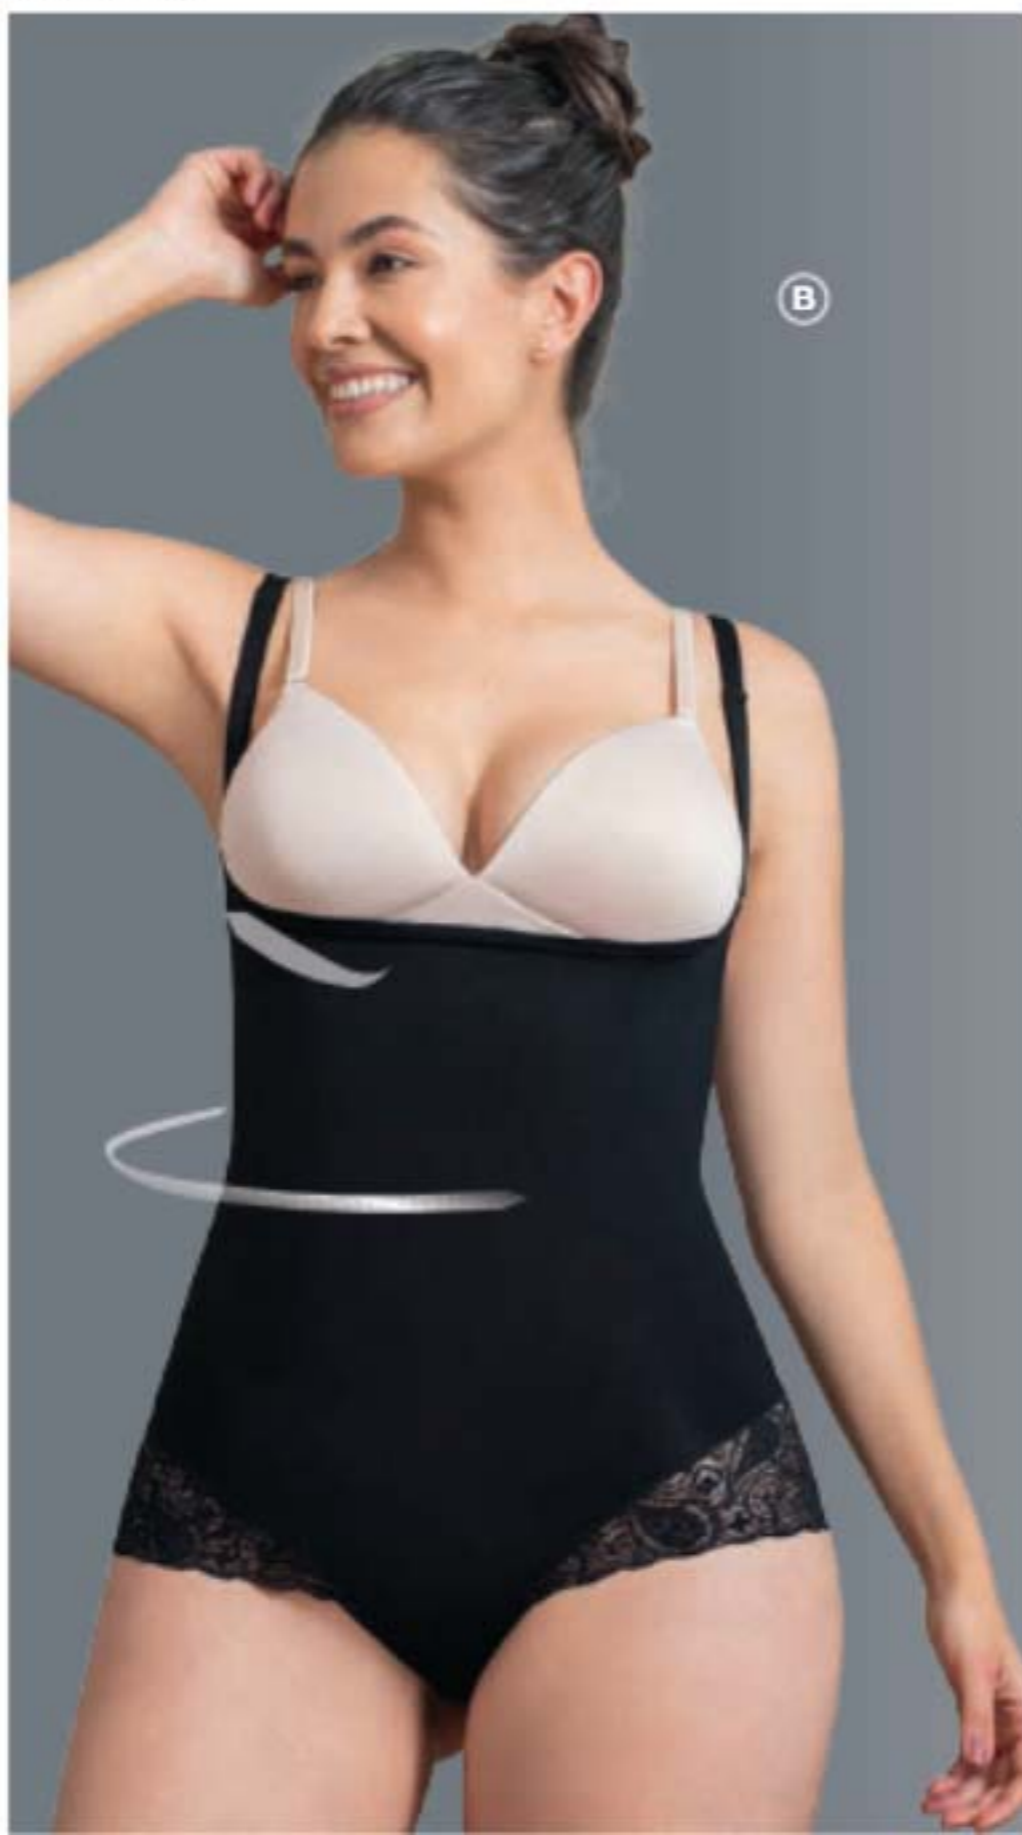

BENEFICIOS

- Senos libres, úsalo con tu brasier favorito.
- Control en abdomen y cintura.
- Broche inferior.

B