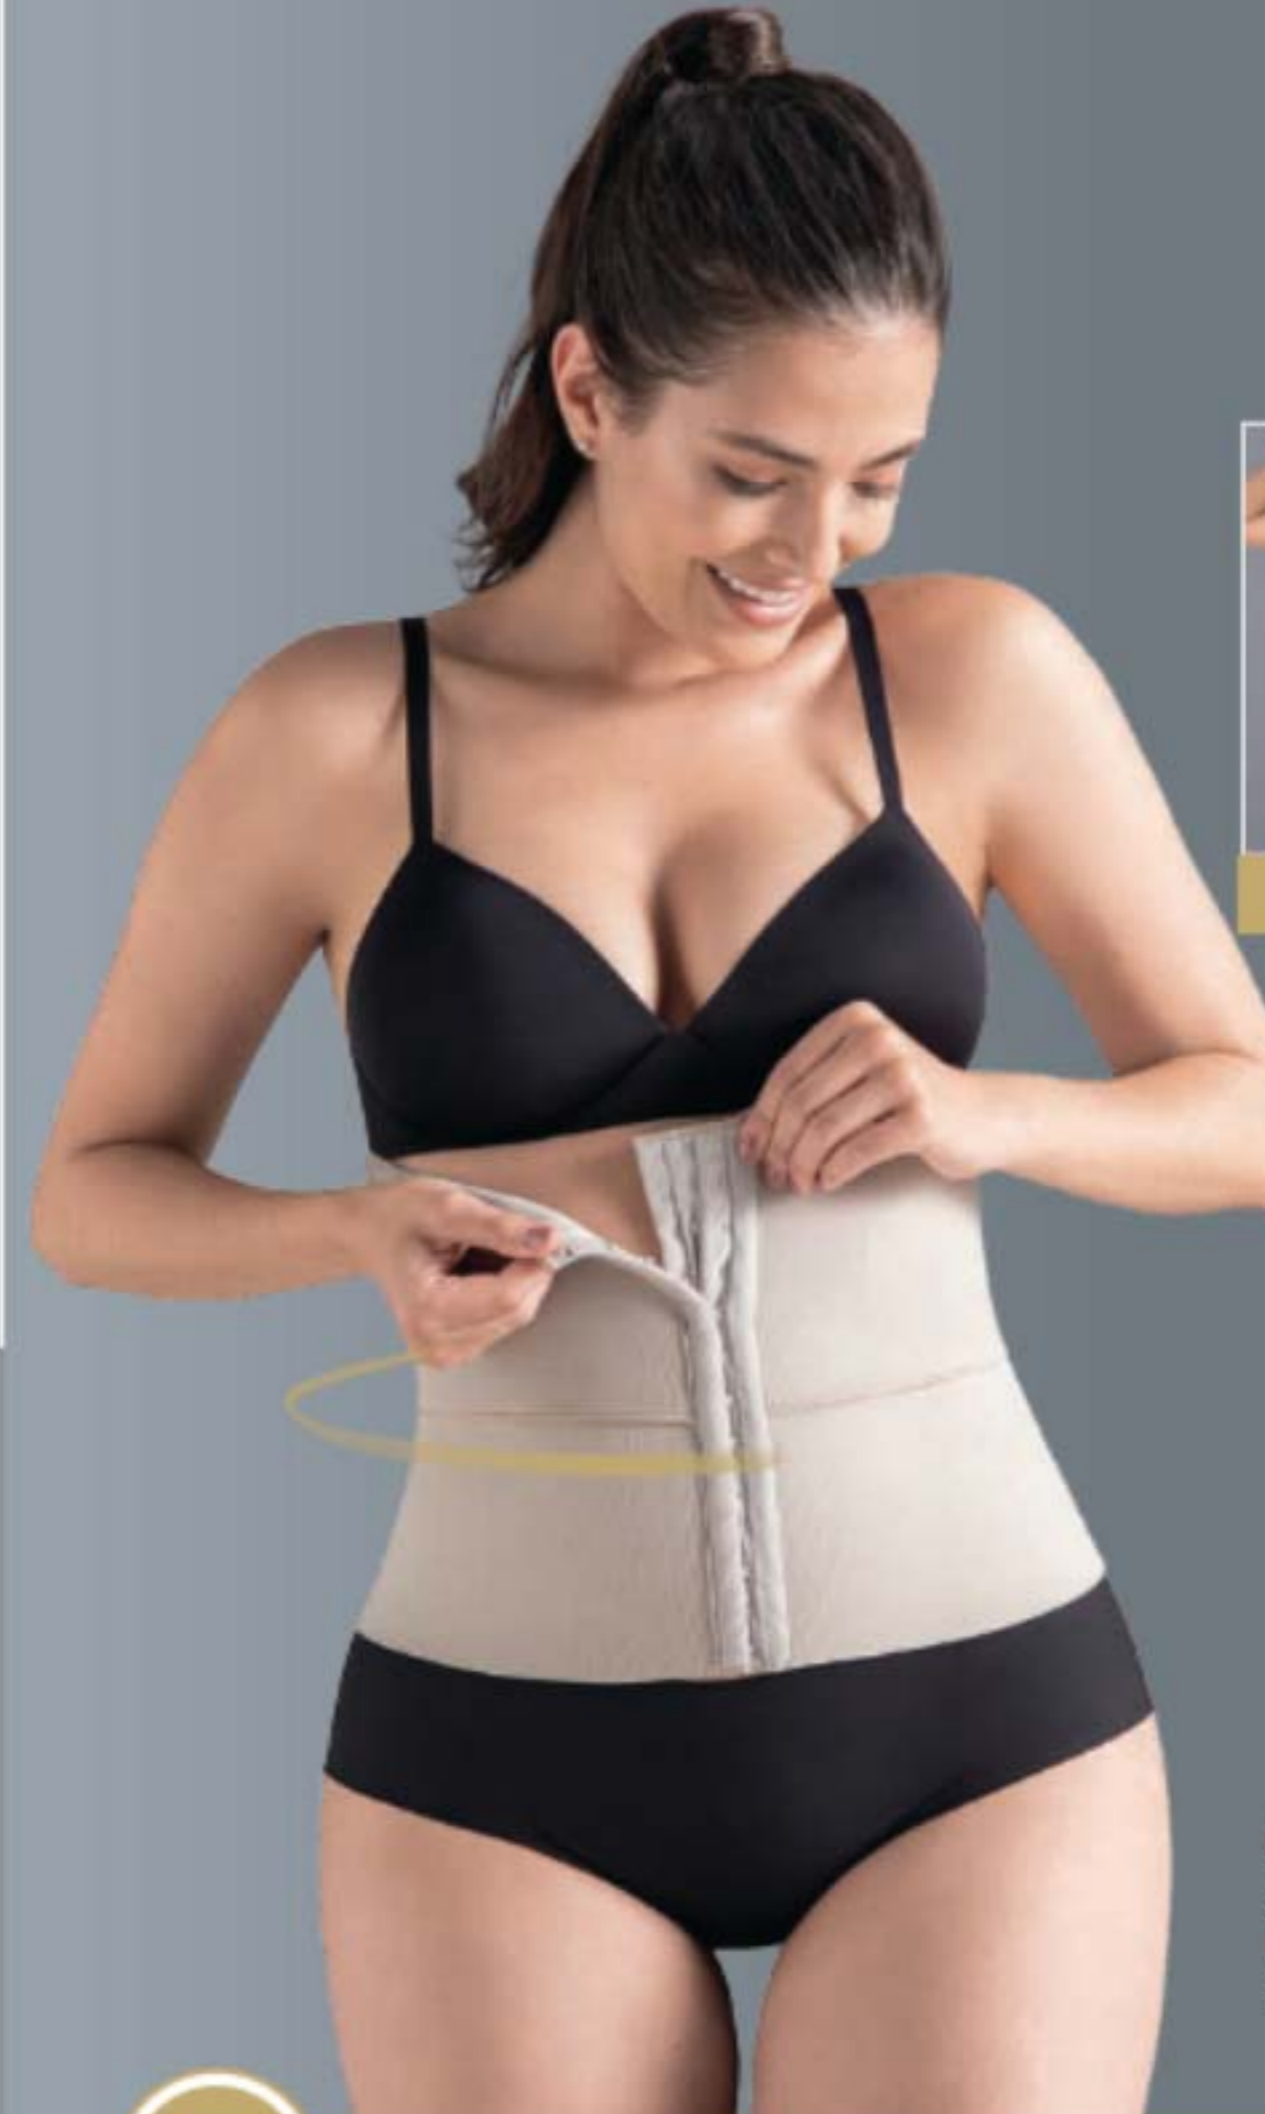

PRENDA CON BROCHES

TABLA DE MEDIDAS DE ROPA CONTROL

La intersección de ambas medidas te dará la talla correcta

Estatura	Peso														
	40kg	45kg	50kg	55kg	60kg	65kg	70kg	75kg	80kg	85kg	90kg	95kg	100kg	105kg	110kg
1,40 m															
1,45 m															
1,50 m															
1,55 m															
1,60 m															
1,65 m															
1,70 m															
1,75 m															
1,80 m															
1,85 m															

Ejemplo: Si tu estatura es 1,60 cm y tu peso es 65 kg, tu talla es **L**