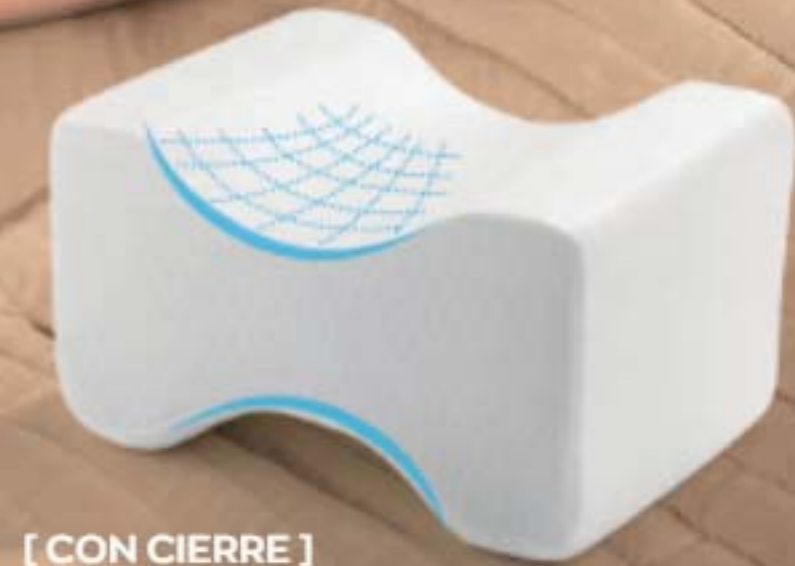

**1 cuota \$86.700** | **3 cuotas \$28.900**  
Cód. 19589-0 | Cód. 72123-1

Ver bases de productos por cuotas en página 21.

[INCLUYE CABLE CORRIENTE USB]

ÚSALO DURANTE EL EMBARAZO

ALINEACIÓN SALUDABLE

Elaborado con espuma viscoelástica, material que se amolda a tu cuerpo.

**SOPORTE Y CONFORT PARA MÍ**

[ CON CIERRE ]

**Almohada para Piernas y Brazos**  
Espuma viscoelástica y poliéster.  
Dimensiones: 25.7 cm, 14 cm, 20 cm. ~~\$100.900~~

**1 cuota \$77.700**  
Cód. 20996-6