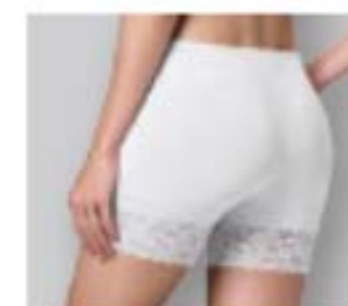

Panti Luxury

Poliéster, poliamida y elastano. Refuerzo de algodón en la zona íntima. ~~$35.900~~

$25.900 c/u

BLANCO

M / Cód. 20440-0
L / Cód. 20443-3
XL / Cód. 20444-4
XXL / Cód. 22610-5

AZUL

M / Cód. 19804-6
L / Cód. 20125-4
XL / Cód. 20131-3
XXL / Cód. 20132-4