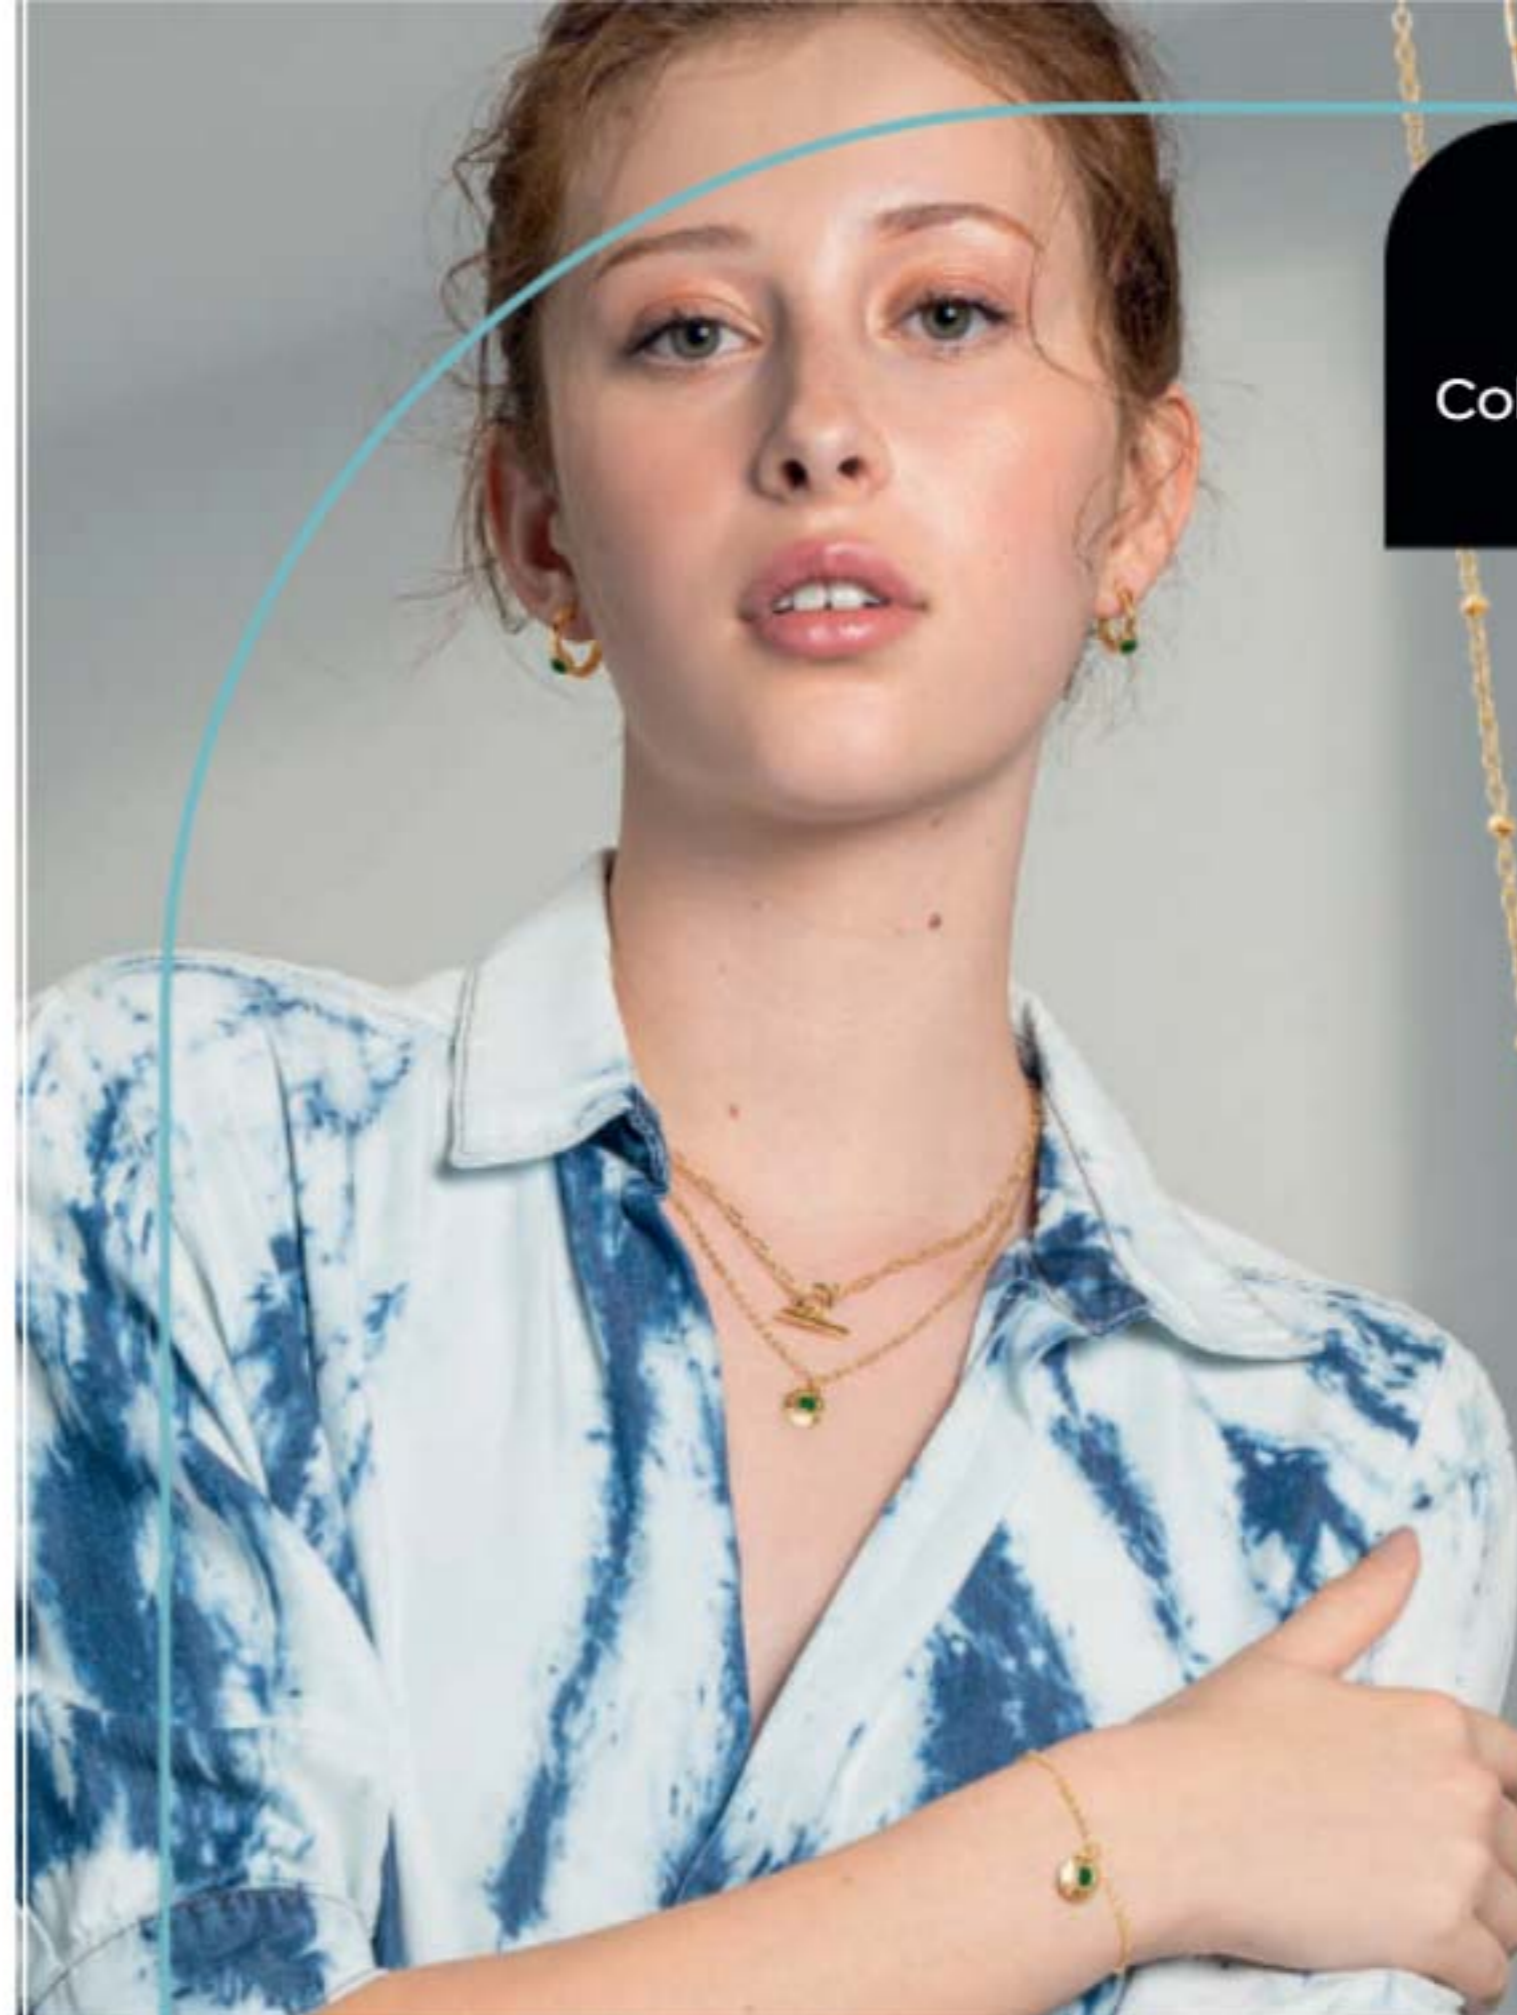

Colección Lorena