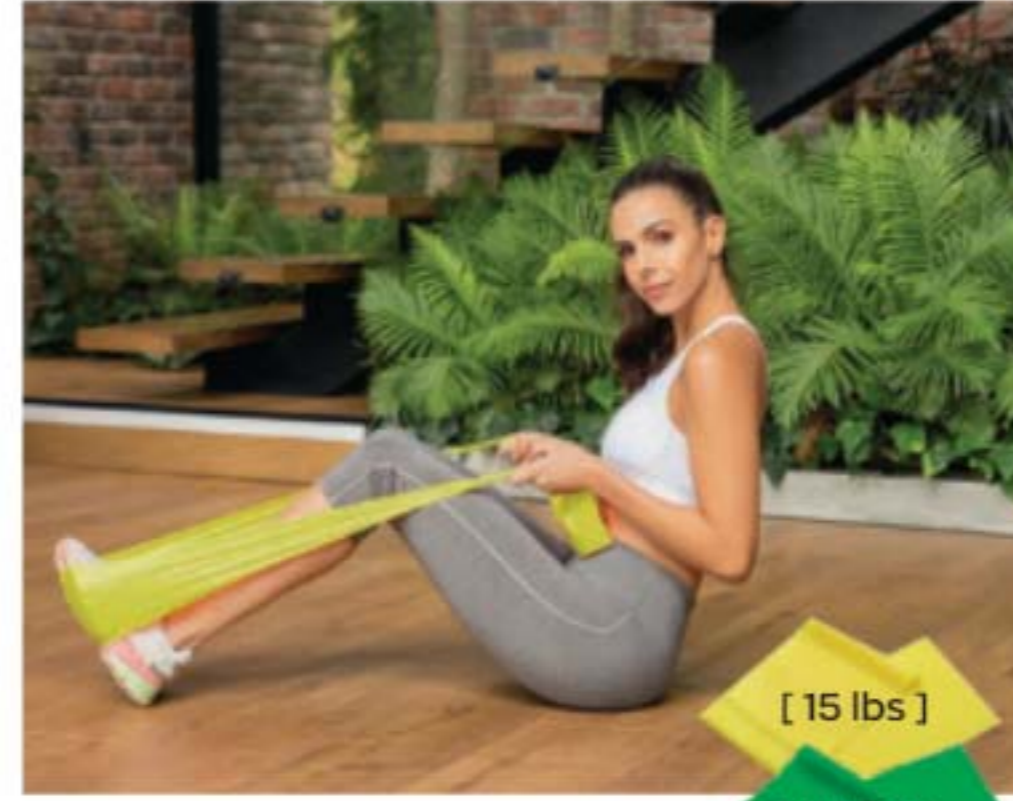

[SET X 3]

[BANDAS ABIERTAS]

[15 lbs]

[20 lbs]

[25 lbs]

Set x 3 Cintas Elásticas Multifuncionales

100% TPE. Morada 120 cm, 15 cm / Resistencia 25 lbs. Verde 120 cm, 15 cm / Resistencia 20 lbs. Amarilla 120 cm, 15 cm / Resistencia 15 lbs. Cód. 17874-3 / ~~$52.900~~

$29.900