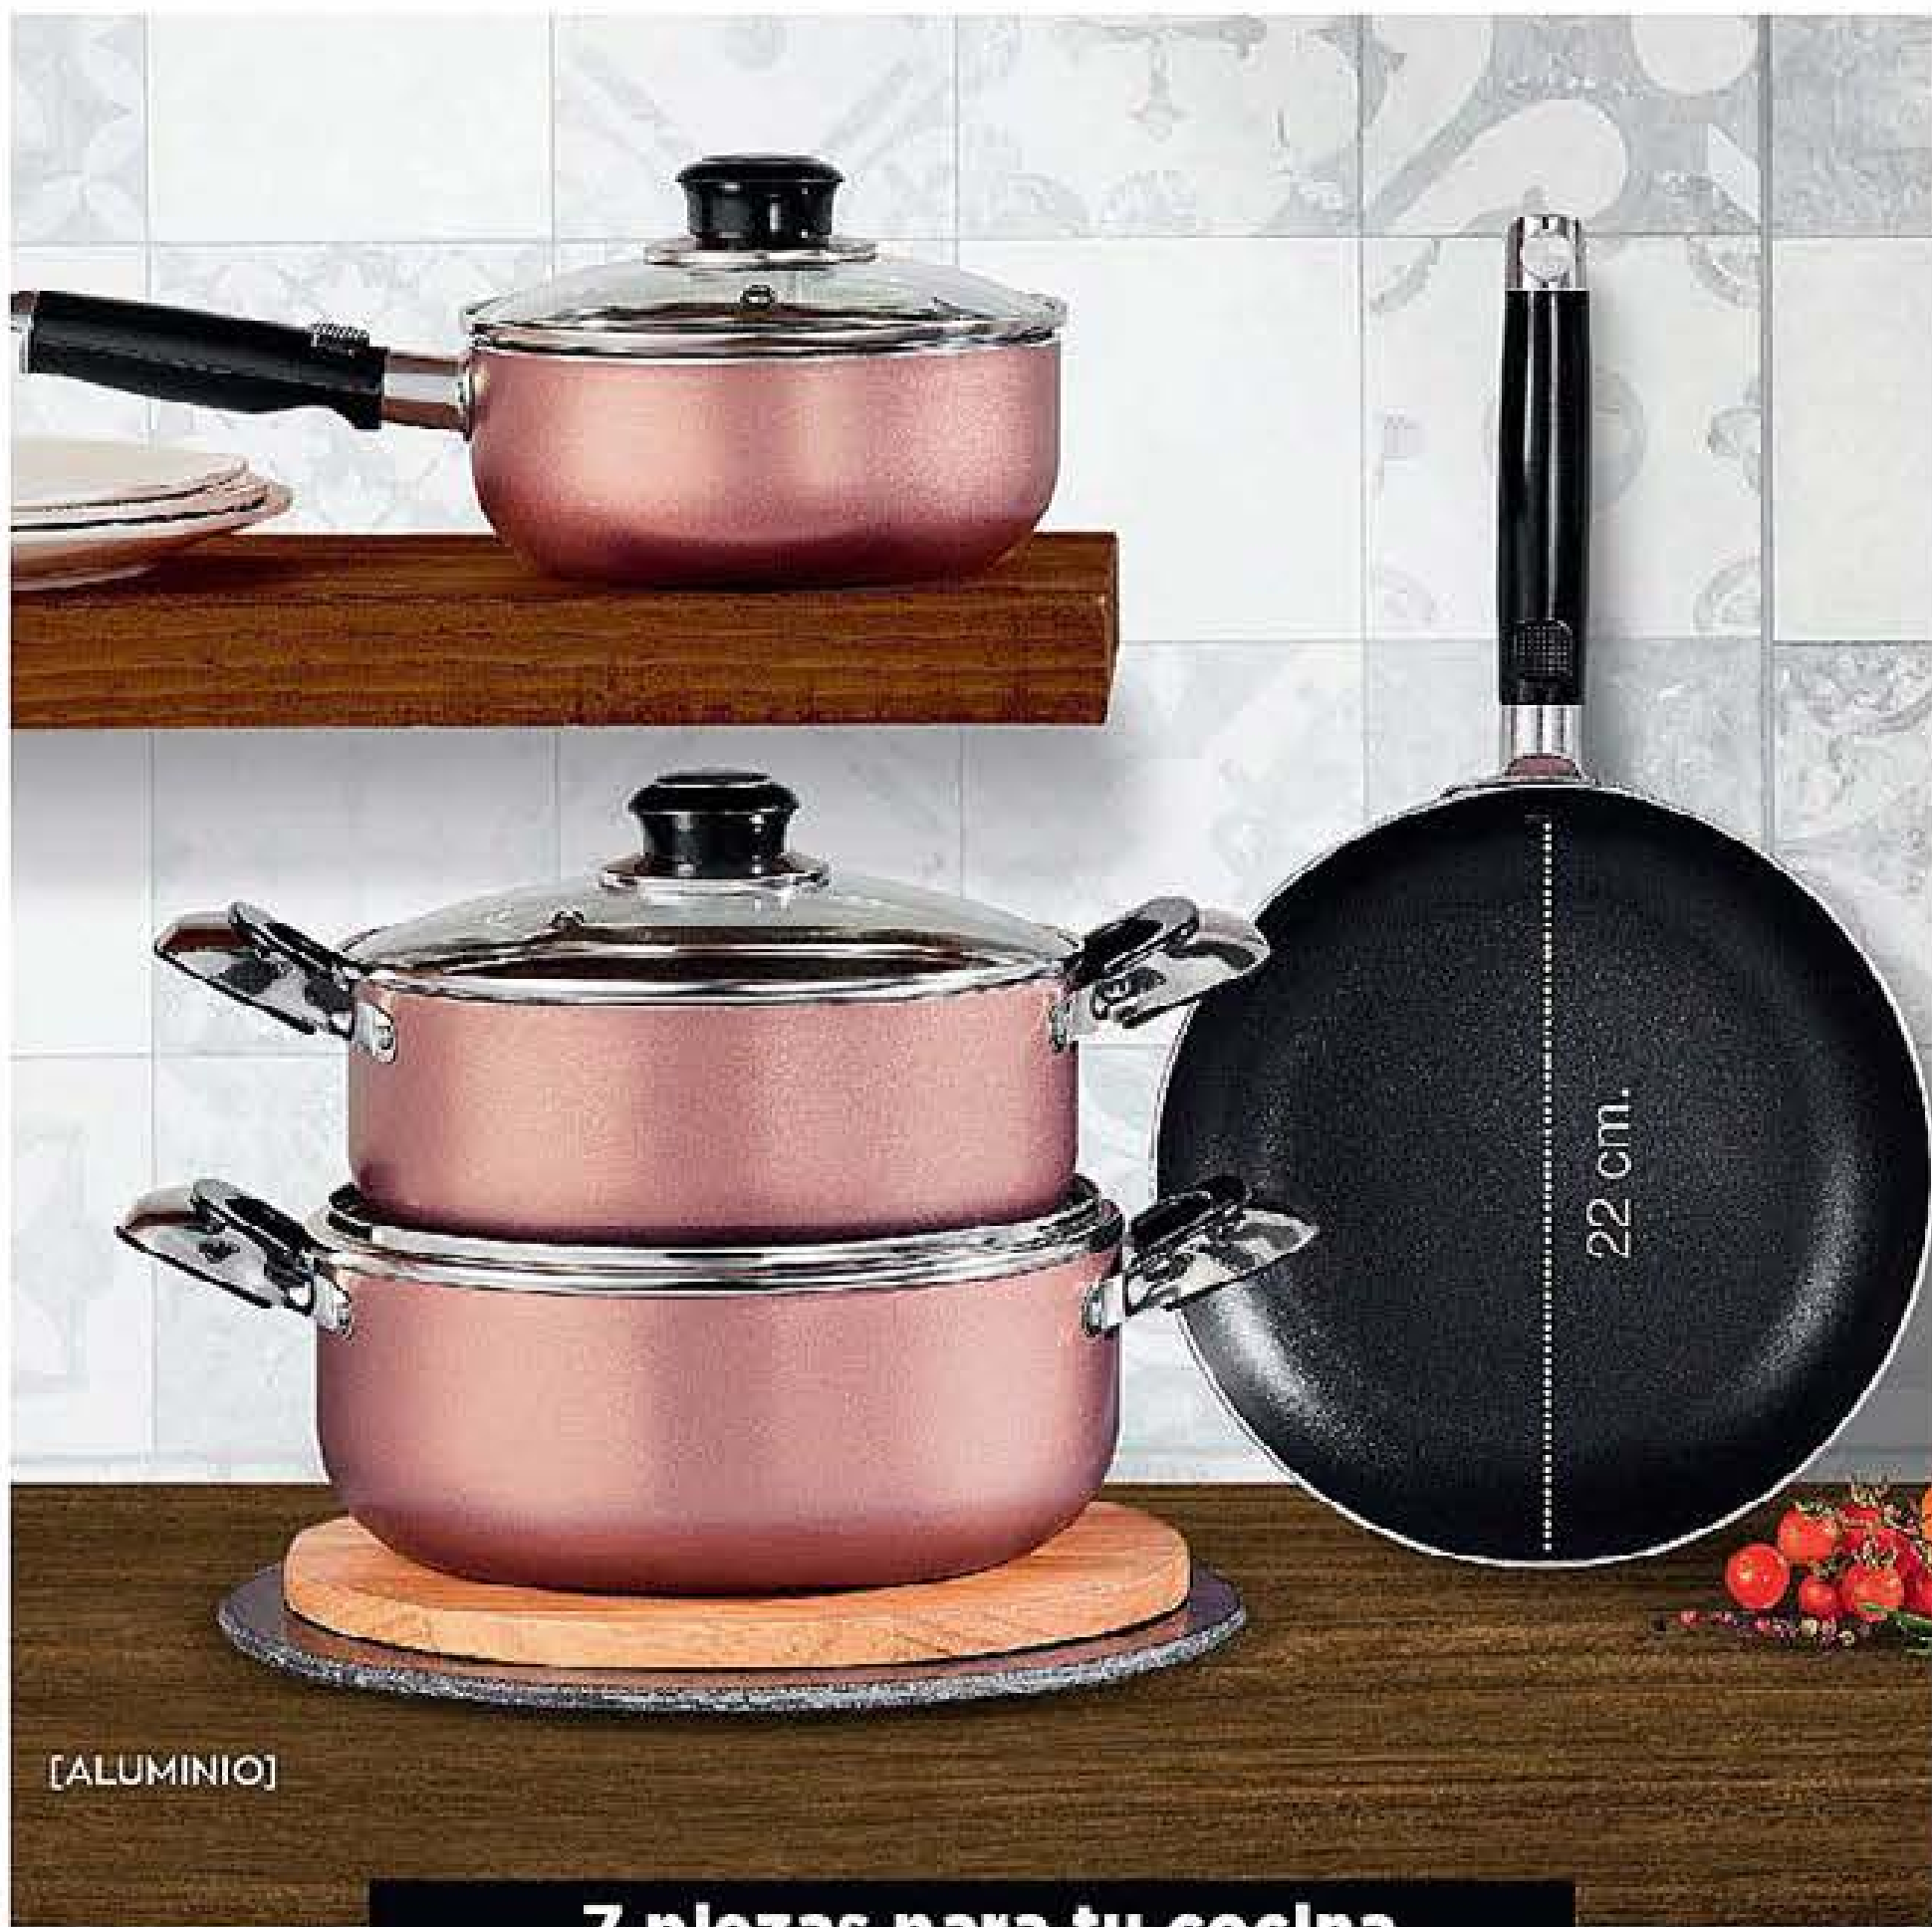

[ALUMINIO]

7 piezas para tu cocina