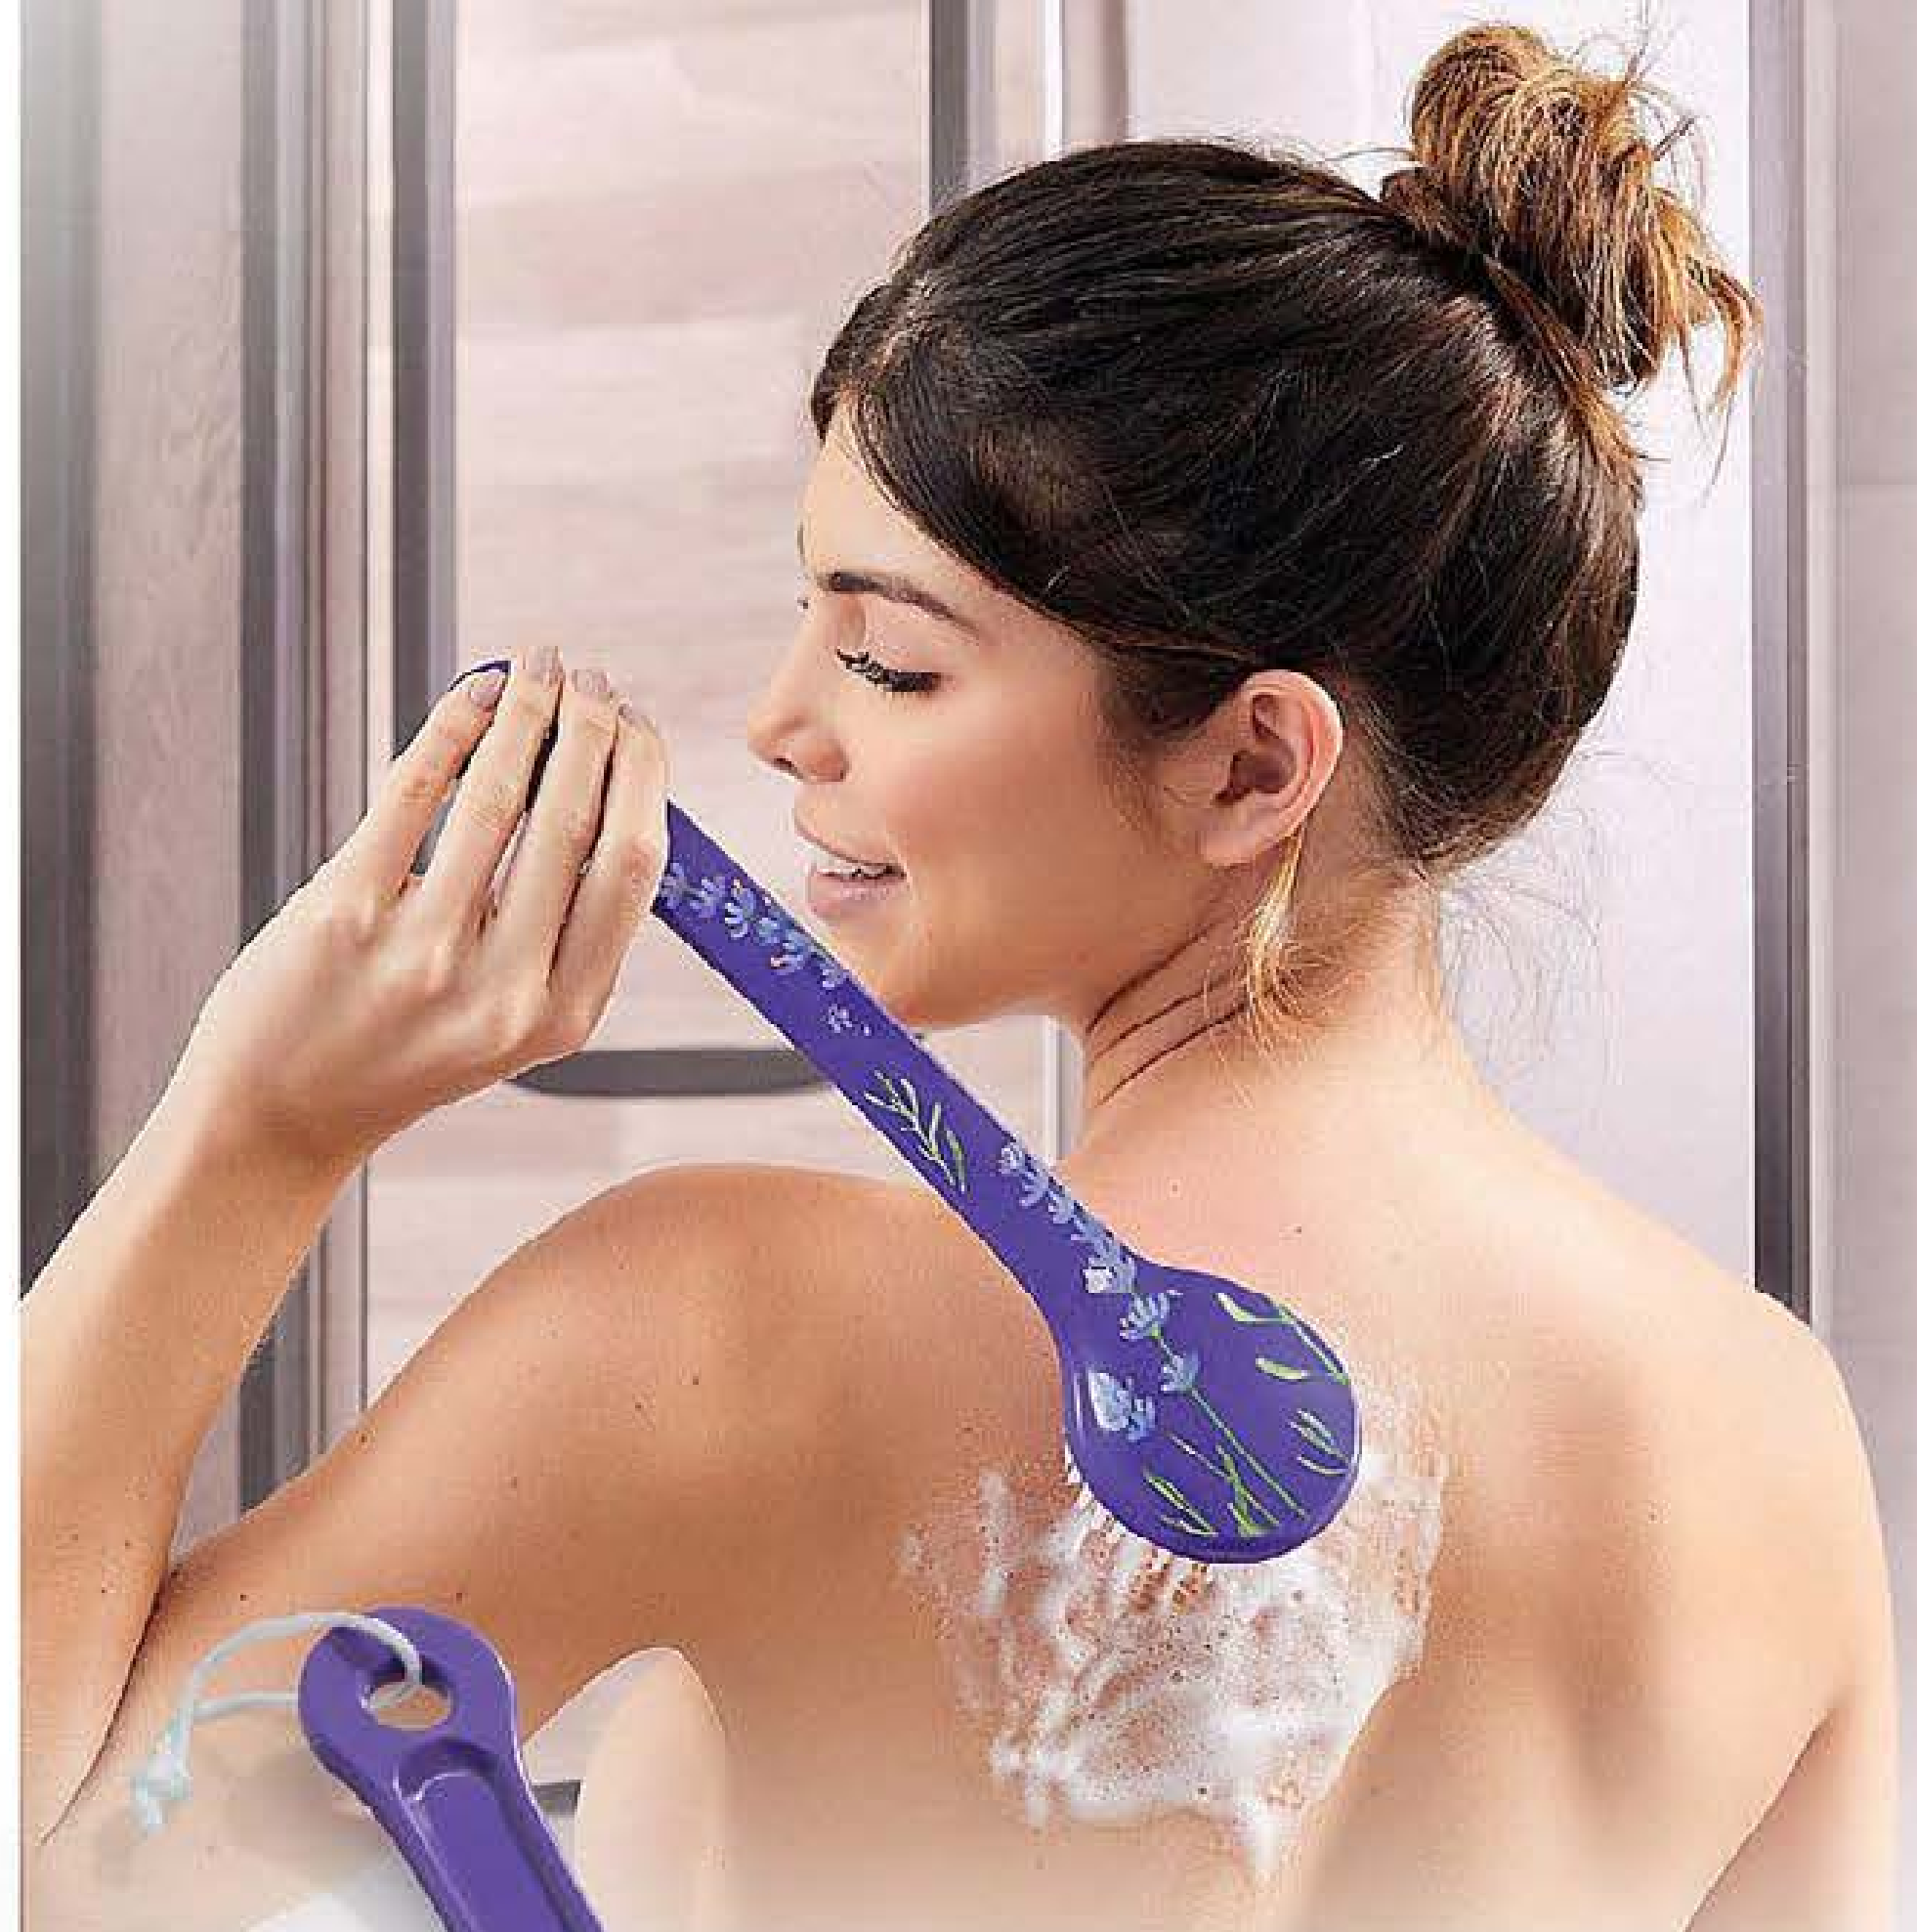

EXFOLIACIÓN Y LIMPIEZA

Alcanza fácilmente toda tu espalda y frota suavemente para limpiar

CERDAS SUAVES

REGALA LIMPIEZA

Aplica jabón corporal y frota con suavidad la piel durante el baño.

NUEVO

Cepillo de Baño Lavanda
Plástico y nailon. Largo 29.5 cm, diámetro 7 cm, alto fibra 2 cm.
Cód. 36756-5 / ~~$25.000~~

$19.900