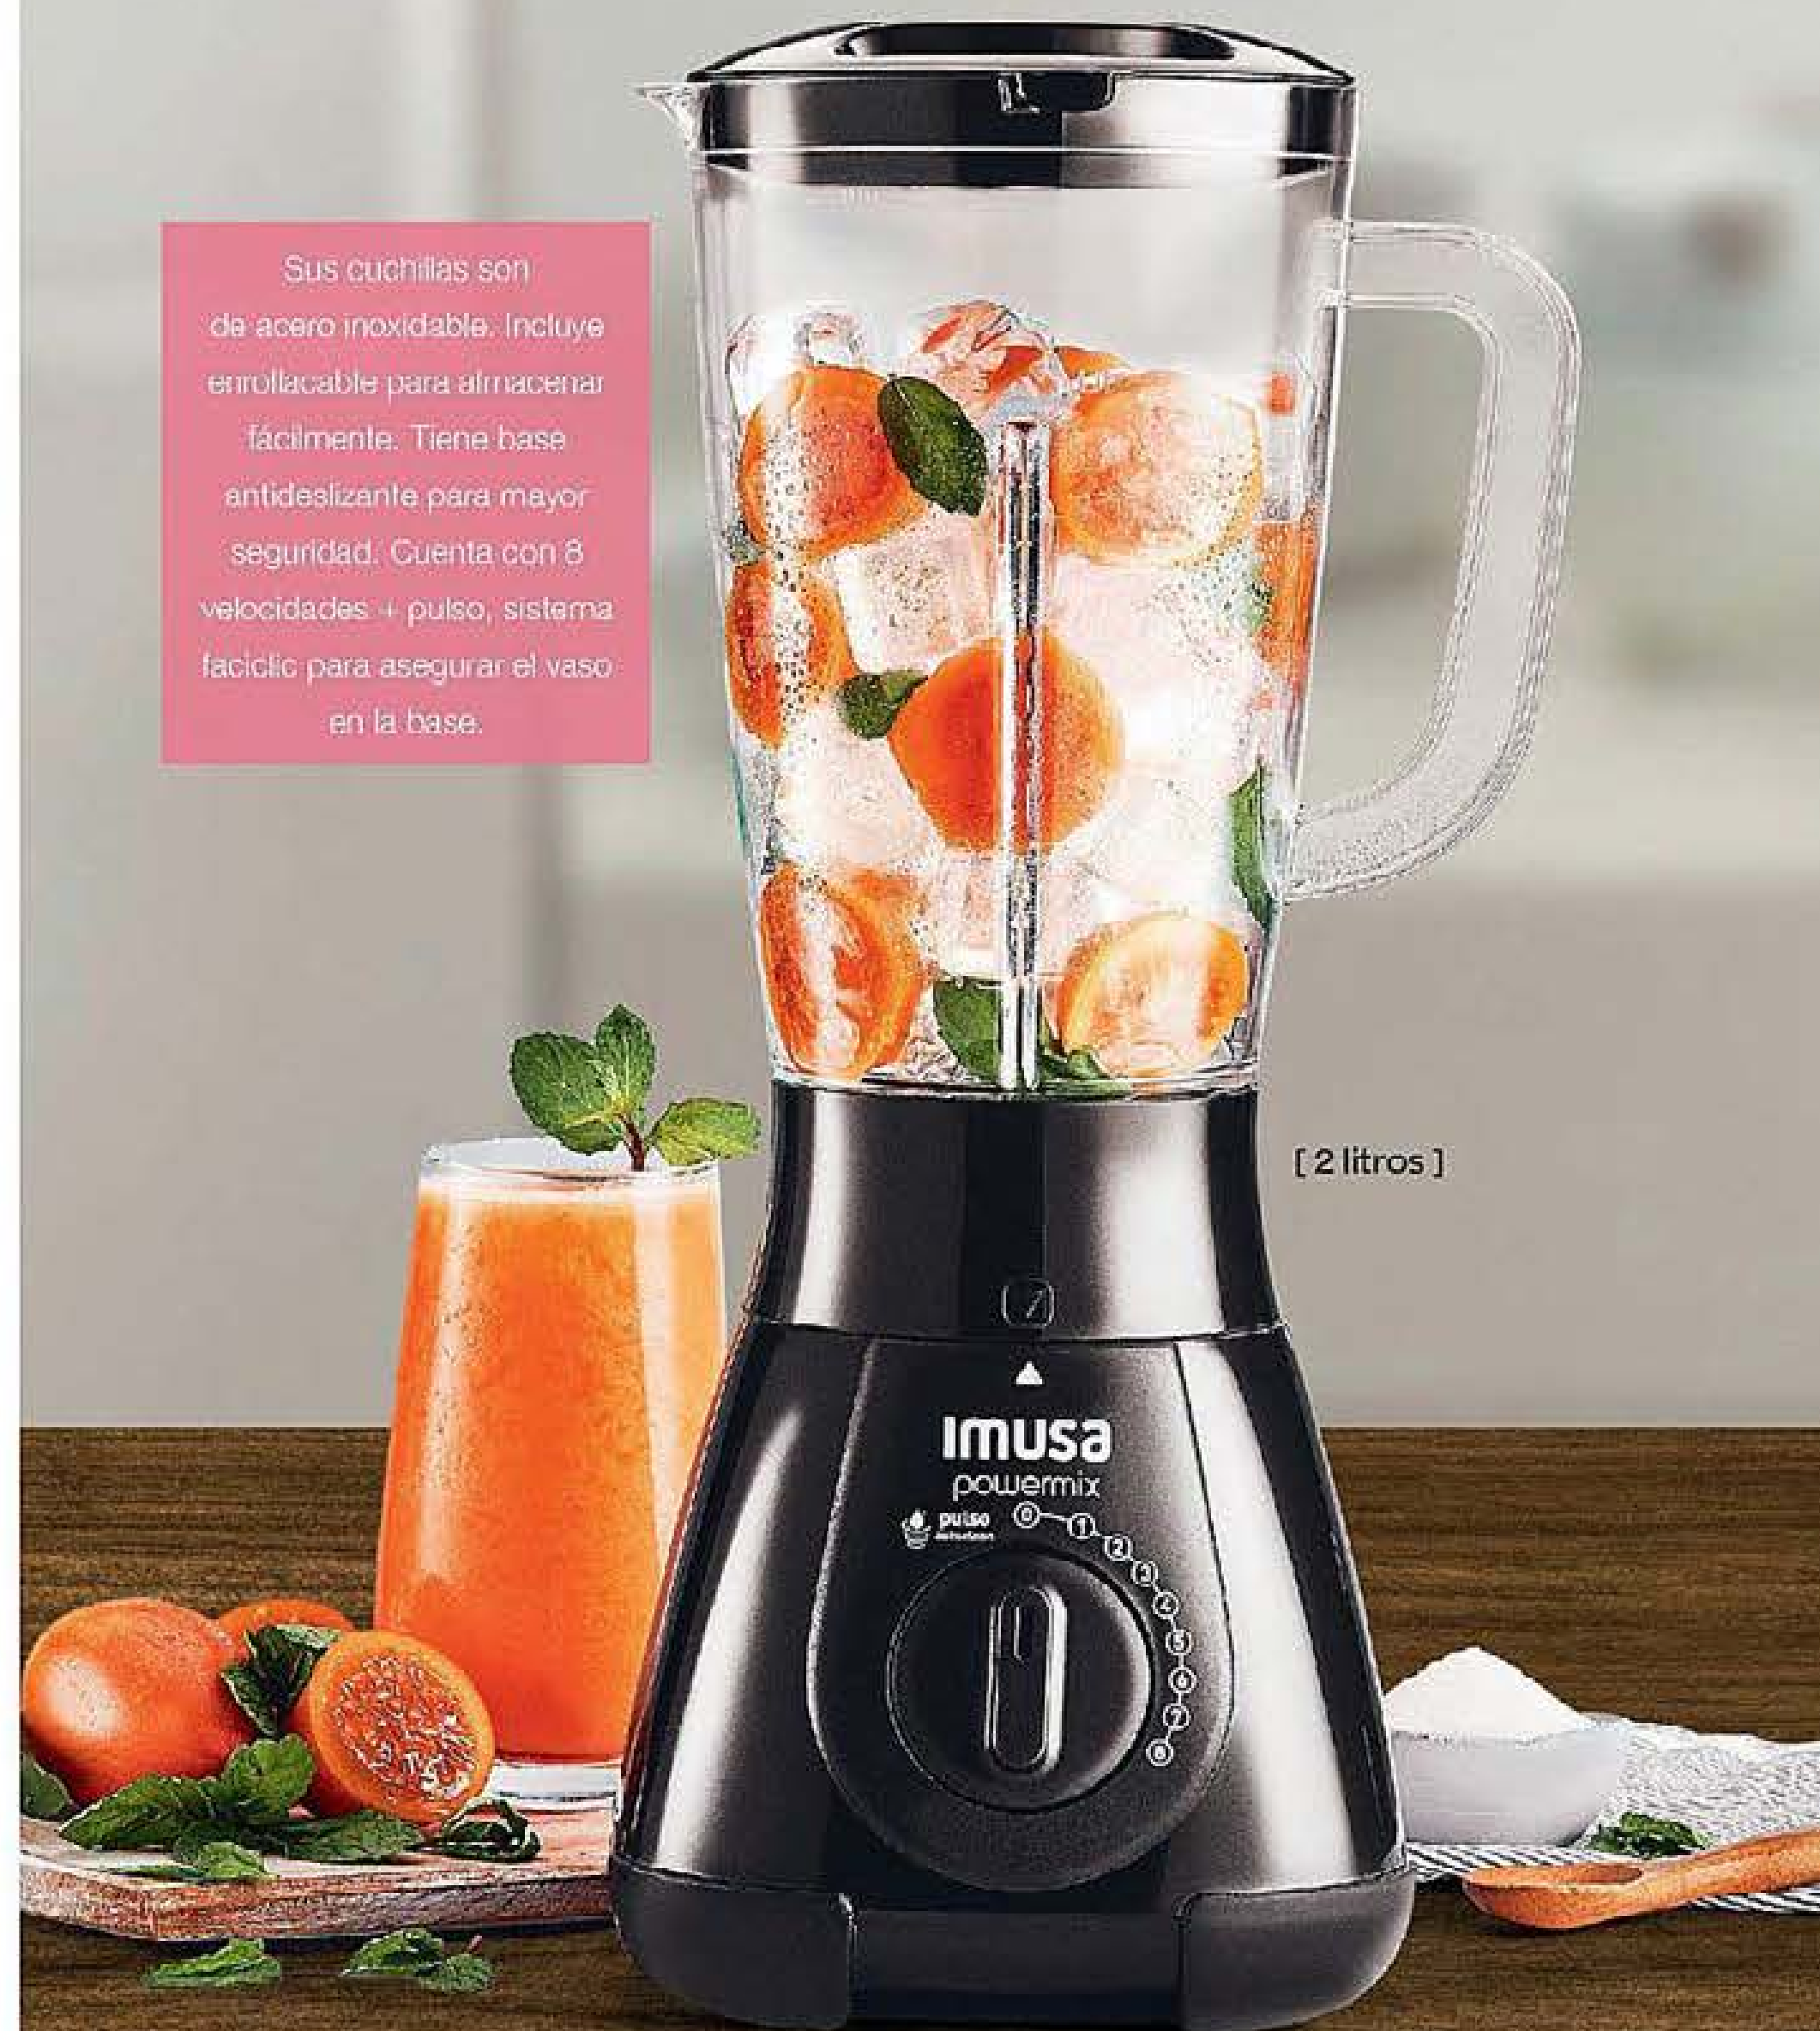

Sartén Eléctrica Mint

Aluminio, vidrio templado y antiadherente.
Diámetros: exterior, 30 cm, interior 28 cm.
1400 watts, control de temperatura de
200 a 475 °F. Eléctrica con termostato.
$206.000

1 cuota

$182.700

Cód. 21865-8

3 cuotas

$60.900

Cód. 71691-8

Ver bases de productos
por cuotas en página 7.

Sus cuchillas son
de acero inoxidable. Incluye
enrollacable para almacenar
fácilmente. Tiene base
antideslizante para mayor
seguridad. Cuenta con 8
velocidades + pulso, sistema
facilic para asegurar el vaso
en la base.