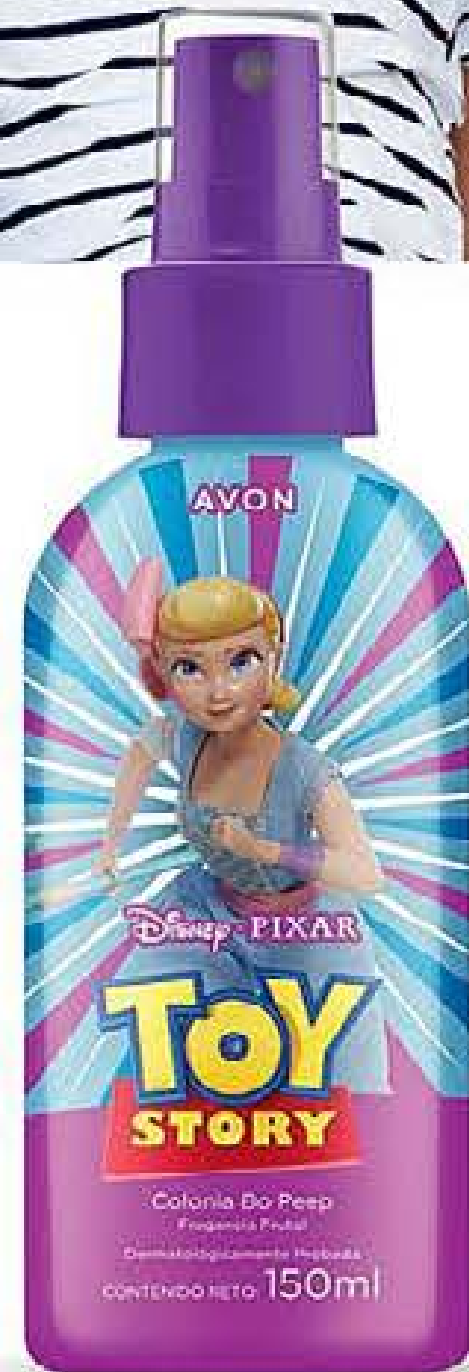

[SIN LÁGRIMAS]
**Shampoo 2 en 1
 Toy Story de
 Disney-Pixar** 200 ml
 Cód. 37005-1 / \$19.000
\$12.900
 Precio ml \$64,50

[150 ml]
**Colonia para Niñas
 Toy Story
 de Disney-Pixar** 150 ml
 Cód. 37056-7 / \$24.000
\$15.900
 Precio ml \$106,00