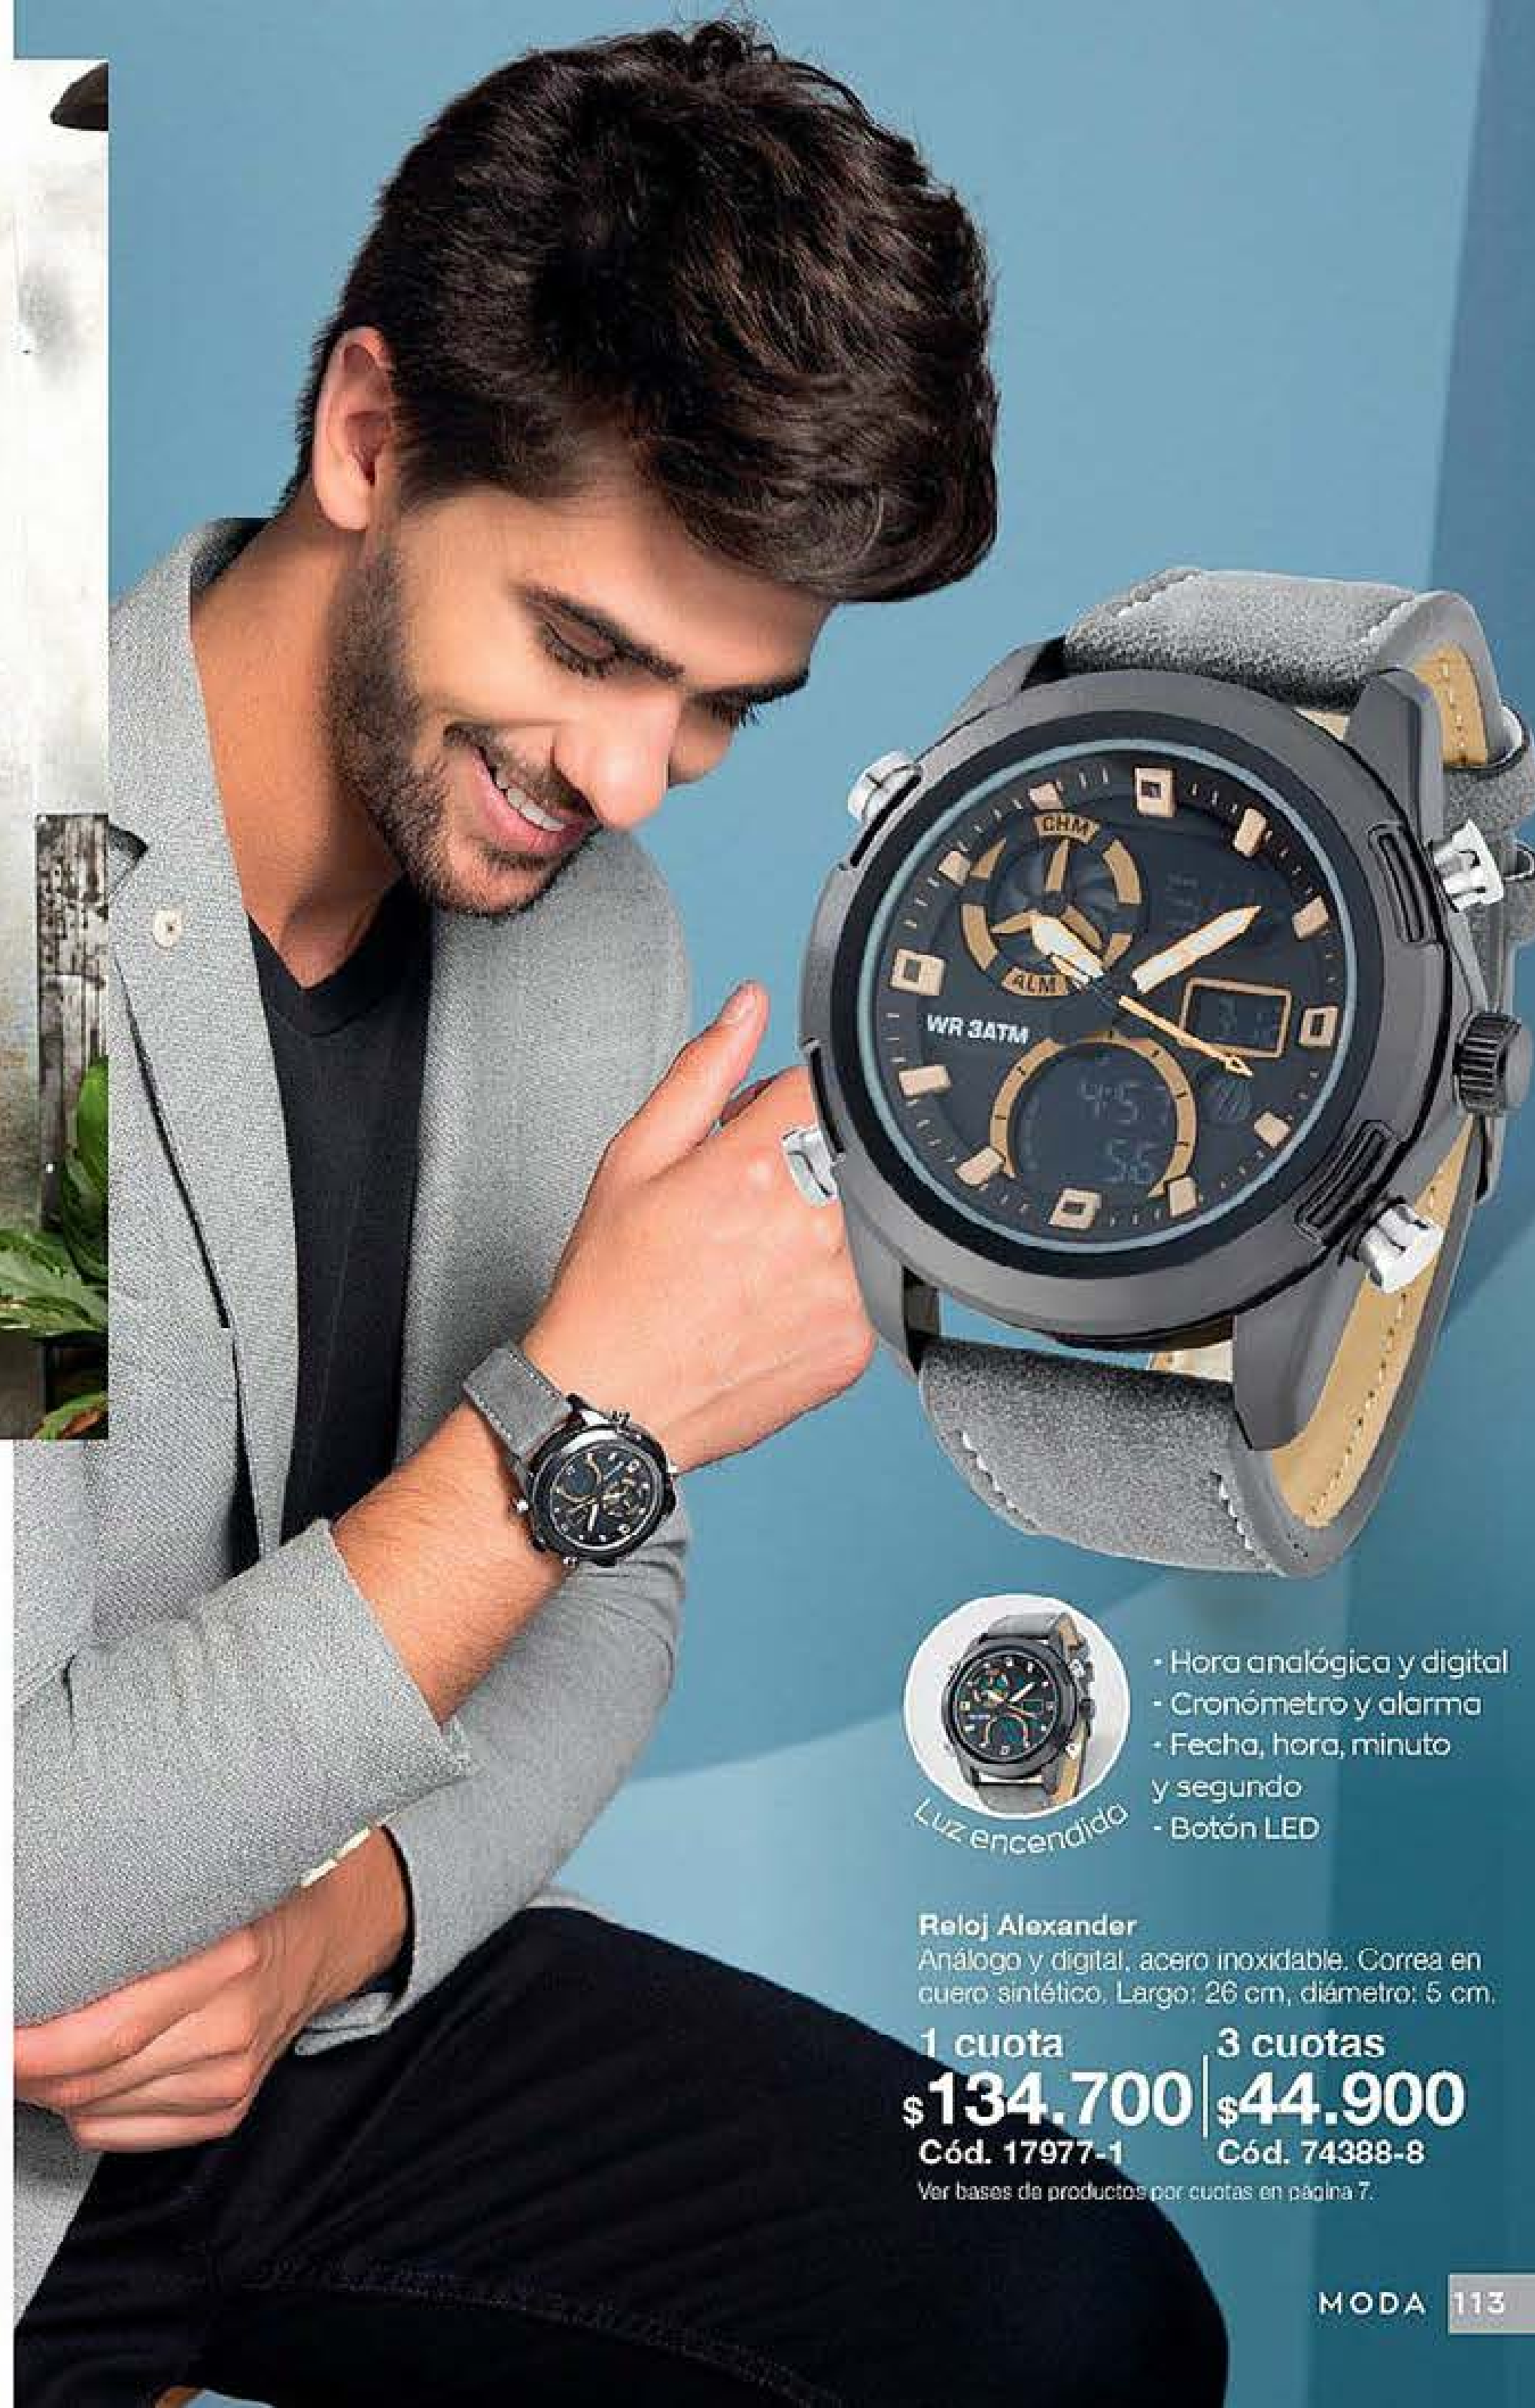

\$22.900

NUEVO

Maletín Navy

Poliéster y cuero sintético, agarraderas y correa. Largo: 38 cm, alto: 25 cm, ancho: 15 cm. Largo correa: 120 cm

1 cuota \$89.700 | **3 cuotas \$29.900**
Cód. 17543-8 | Cód. 71555-5

Ver bases de productos por cuotas en página 7.

Luz encendida

- Hora analógica y digital
- Cronómetro y alarma
- Fecha, hora, minuto y segundo
- Botón LED

Reloj Alexander

Análogo y digital, acero inoxidable. Correa en cuero sintético. Largo: 26 cm, diámetro: 5 cm.