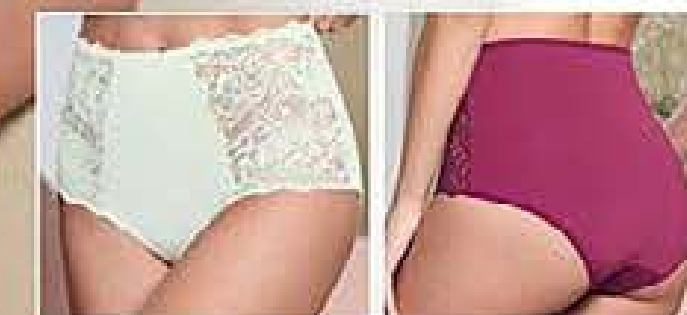

PRECIO ESPECIAL

Body spray Secret Attitude
Ver Página 115