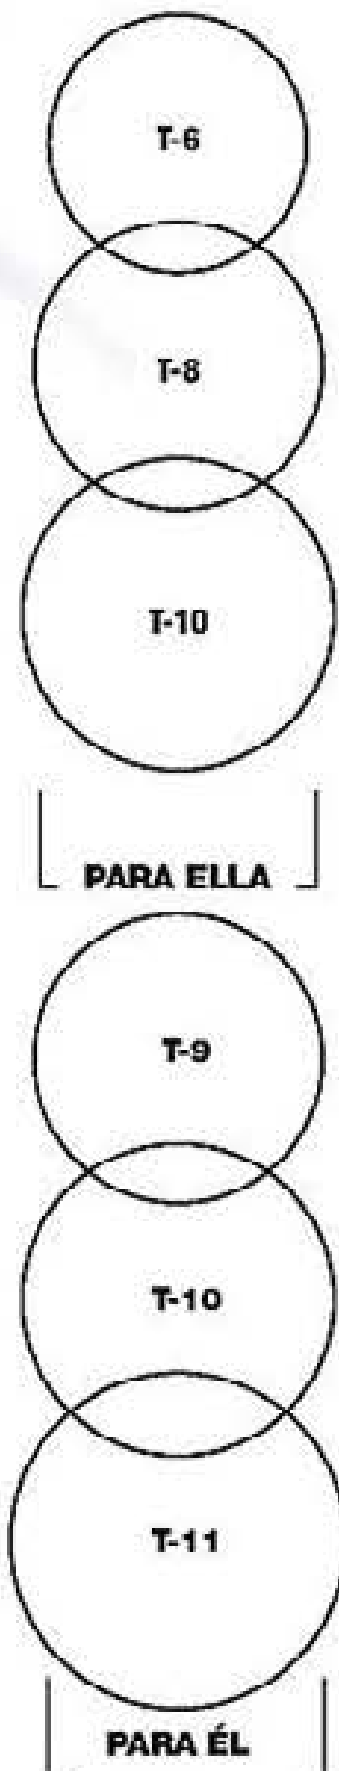

Talla de anillo
Coloca un anillo que uses sobre los círculos. El círculo que logres ver dentro de tu anillo indica tu talla.

6 / Cód. 19020-8
8 / Cód. 19002-4
10 / Cód. 19003-5

Anillo para Ella Forever
Acero inoxidable bicolor, cristal de vidrio. Libre de níquel. $33.000

$24.900

9 / Cód. 18443-0
10 / Cód. 18171-2
11 / Cód. 18235-9

Anillo para Él Forever
Acero inoxidable bicolor. Libre de níquel. $29.000

$21.900