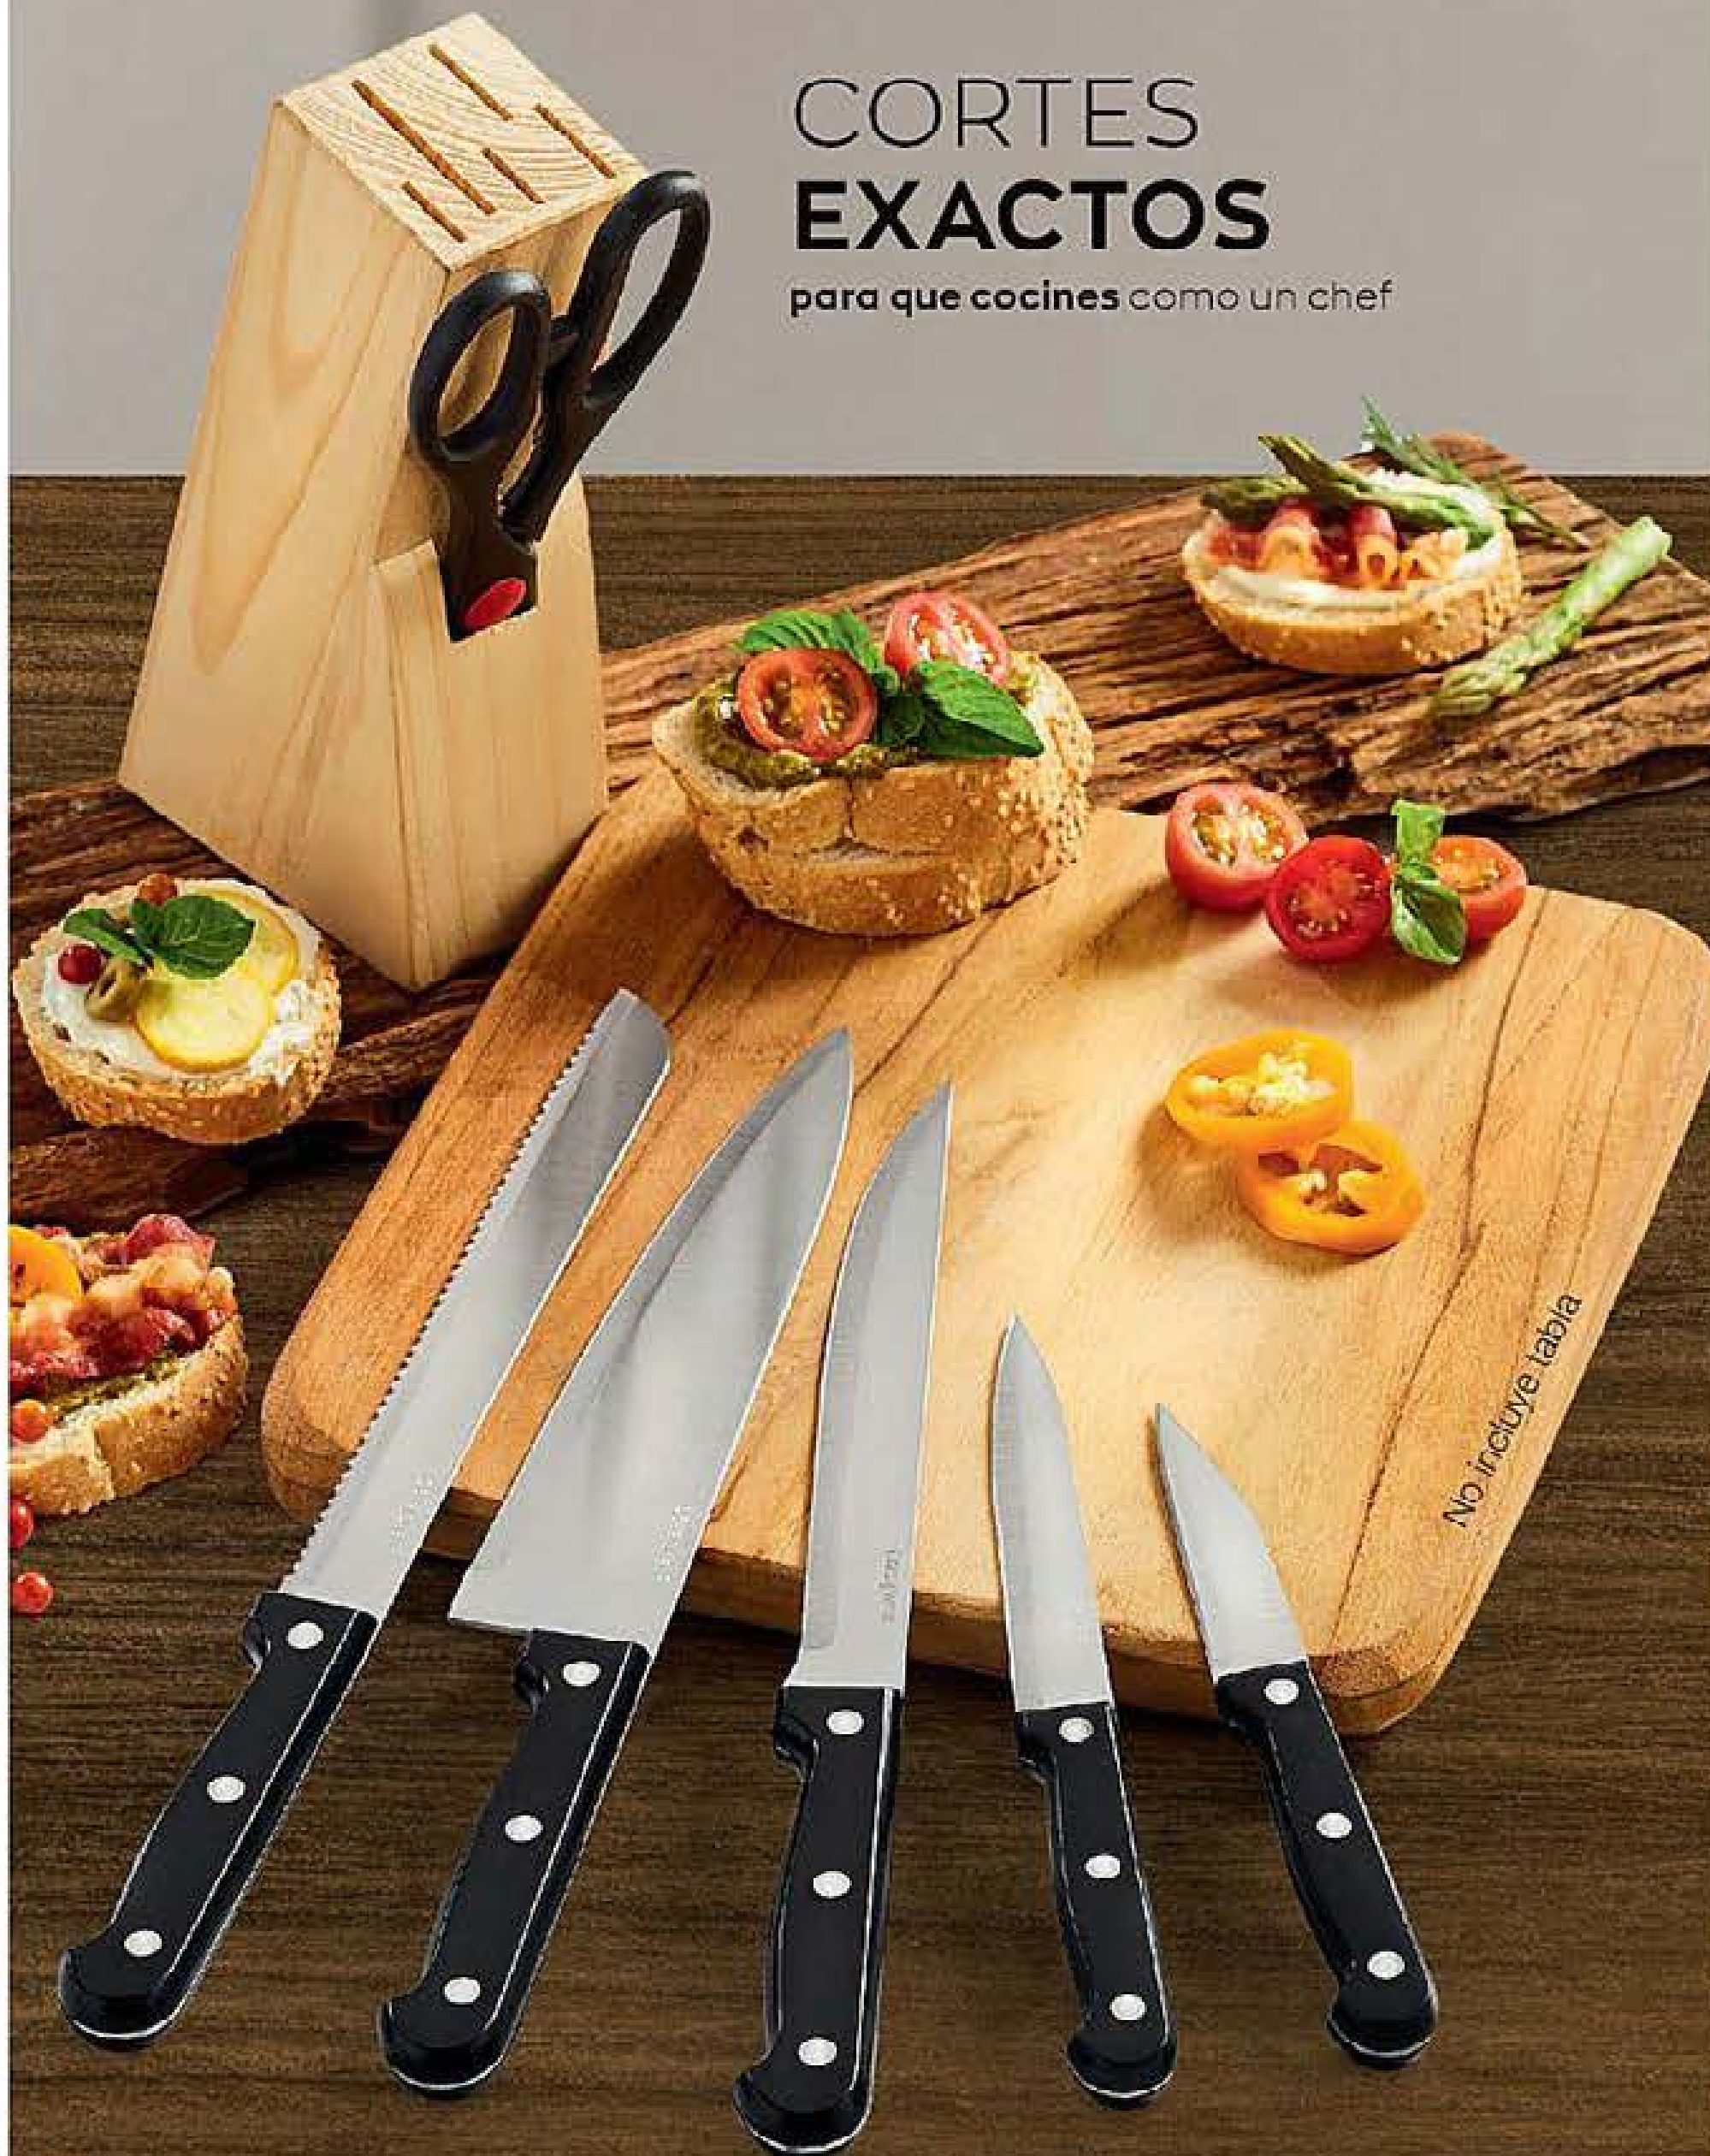

Cód. 56728-6

Ver bases de productos por cuotas en página 7.

CORTES EXACTOS

para que cocines como un chef

Juego de Cuchillos + Base + Tijeras Multiusos

Acero, plástico y madera. Cuchillos (largo, ancho): para carne: 32 cm, 4.4 cm. Para pan: 32.4 cm, 2.3 cm. Para asar: 31.5 cm, 2.4 cm. Para uso general: 22 cm, 2.1 cm. Para pelar: 18.5 cm, 2 cm. Tijera multiusos: largo: 21.5 cm, ancho: 7.7 cm. Base: Largo: 11 cm, ancho: 6 cm, alto: 21 cm. \$94.000