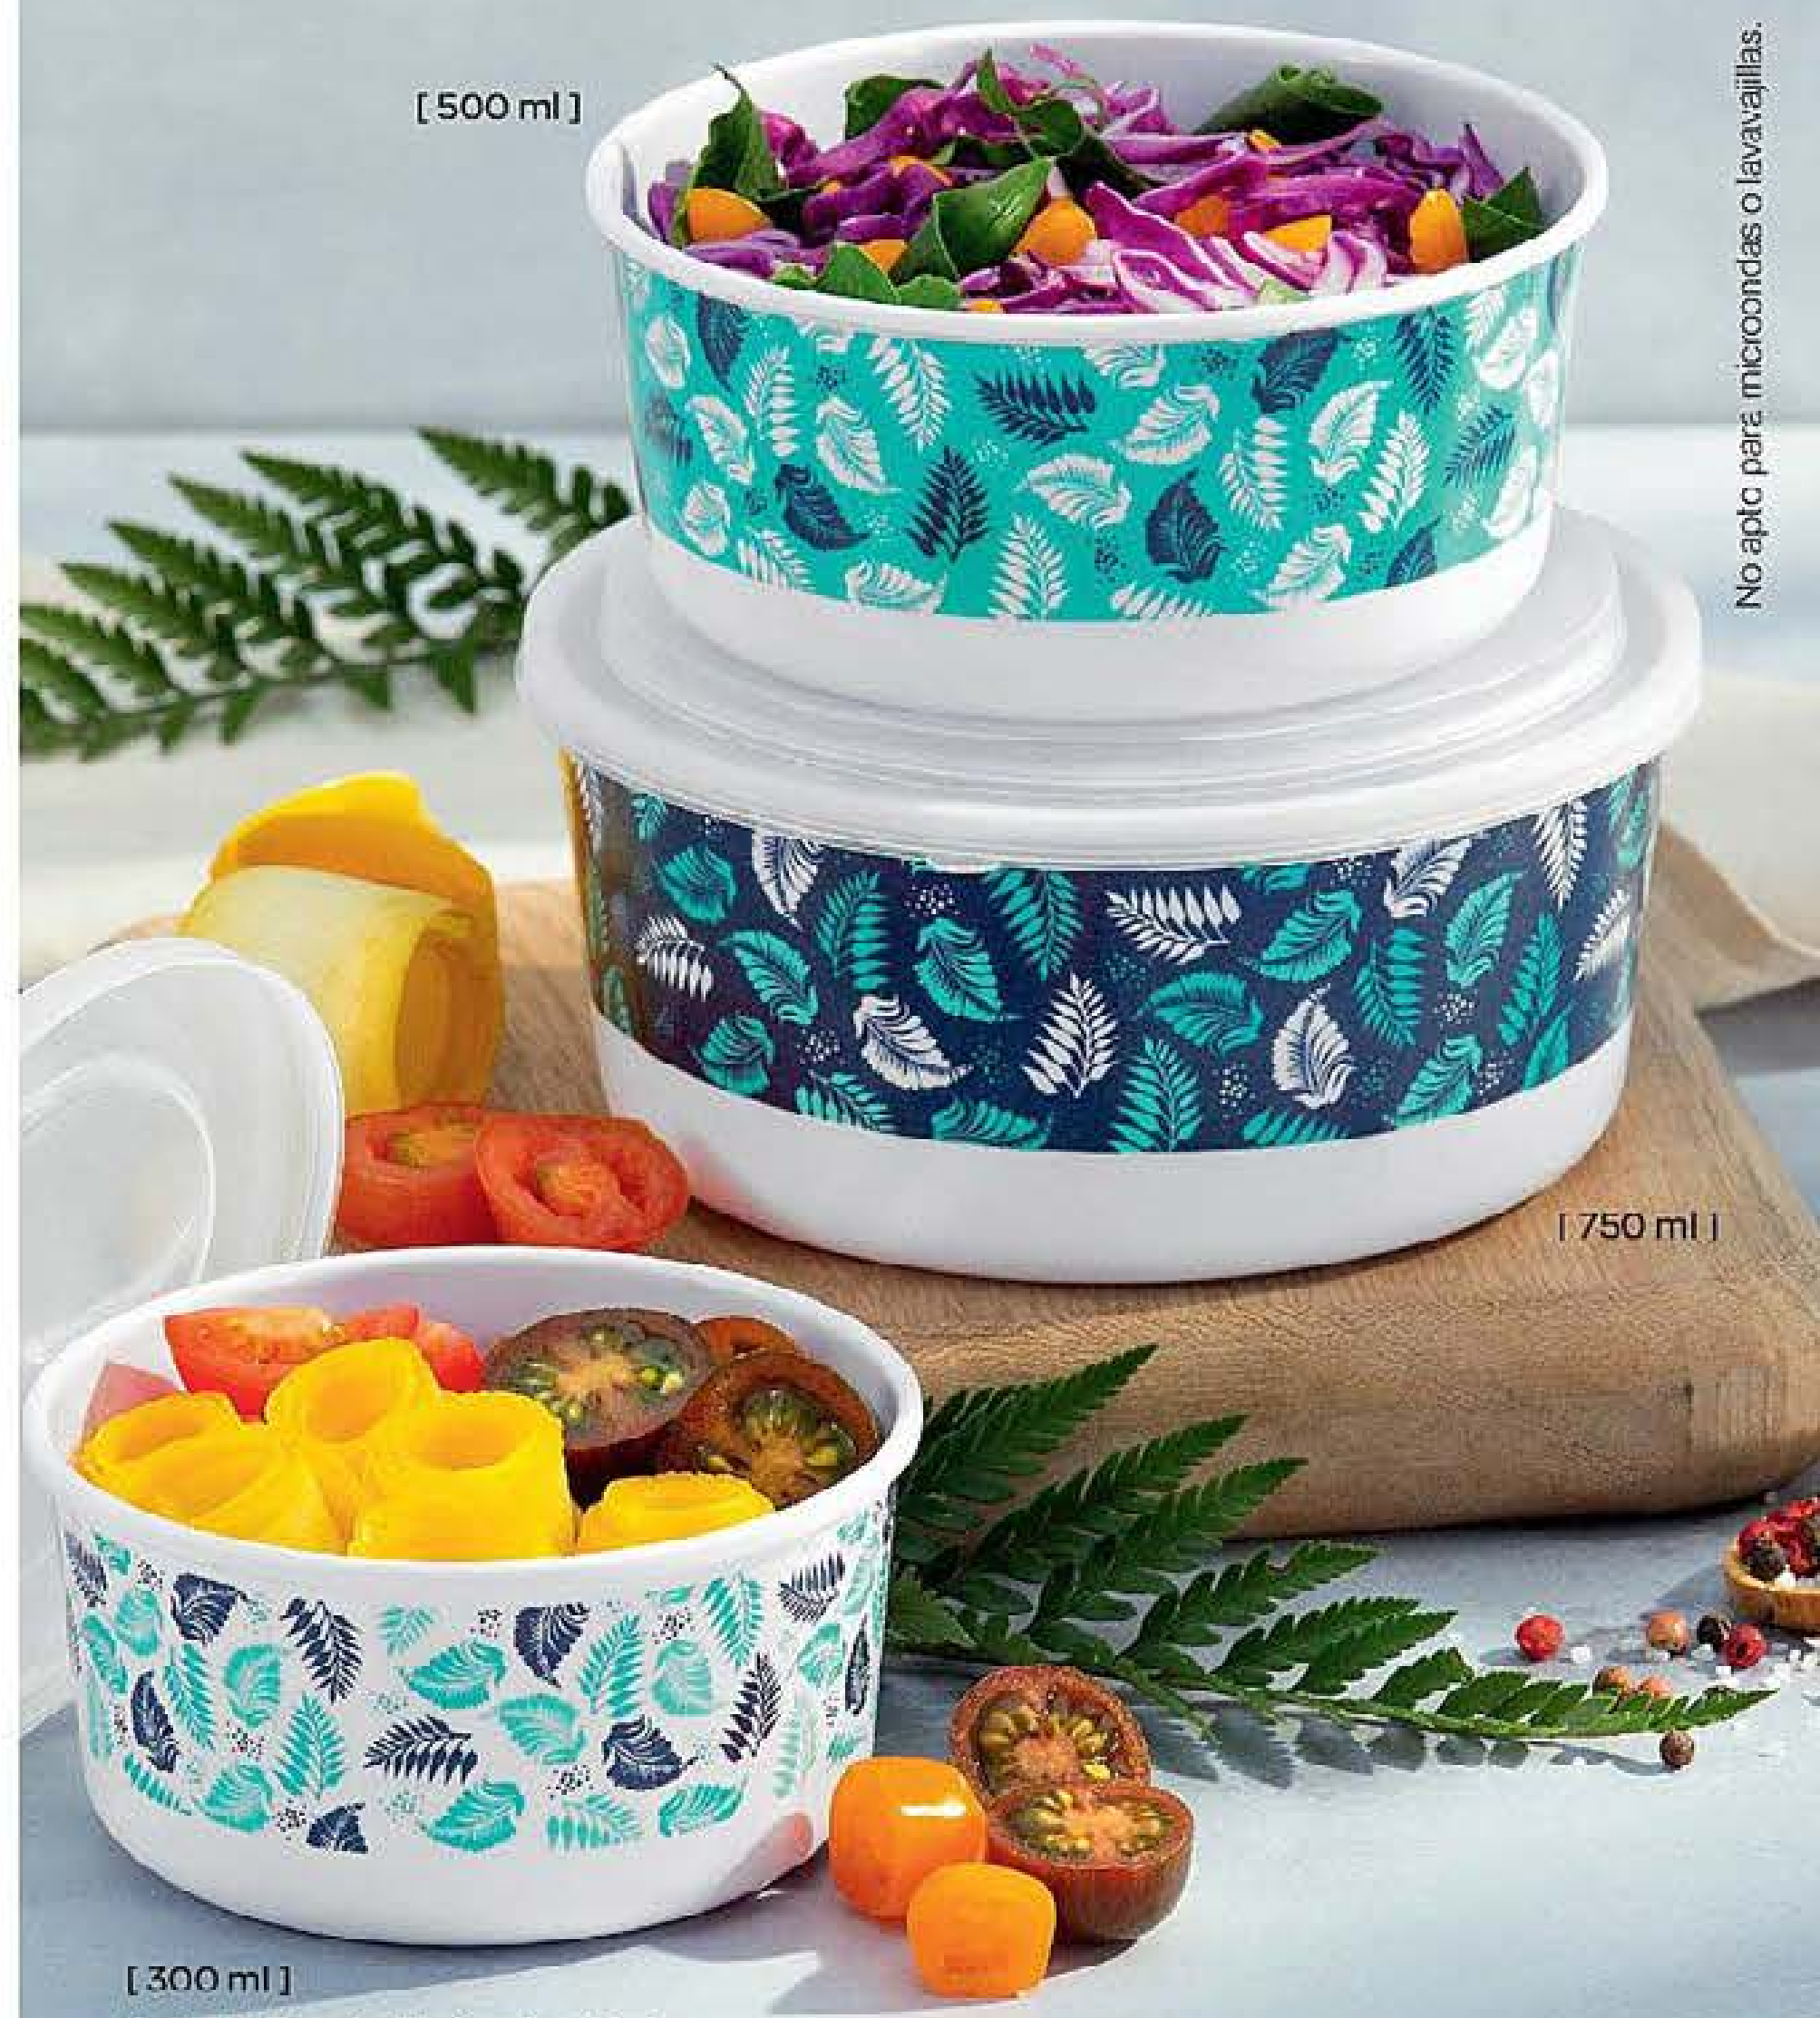

## SIRVE O GUARDA TUS COMIDAS

Conserva sus sabores por más tiempo

Set x 3  
**\$32.900**  
Bowls Melamina Hojas

[ 500 ml ]

[ 750 ml ]

[ 300 ml ]