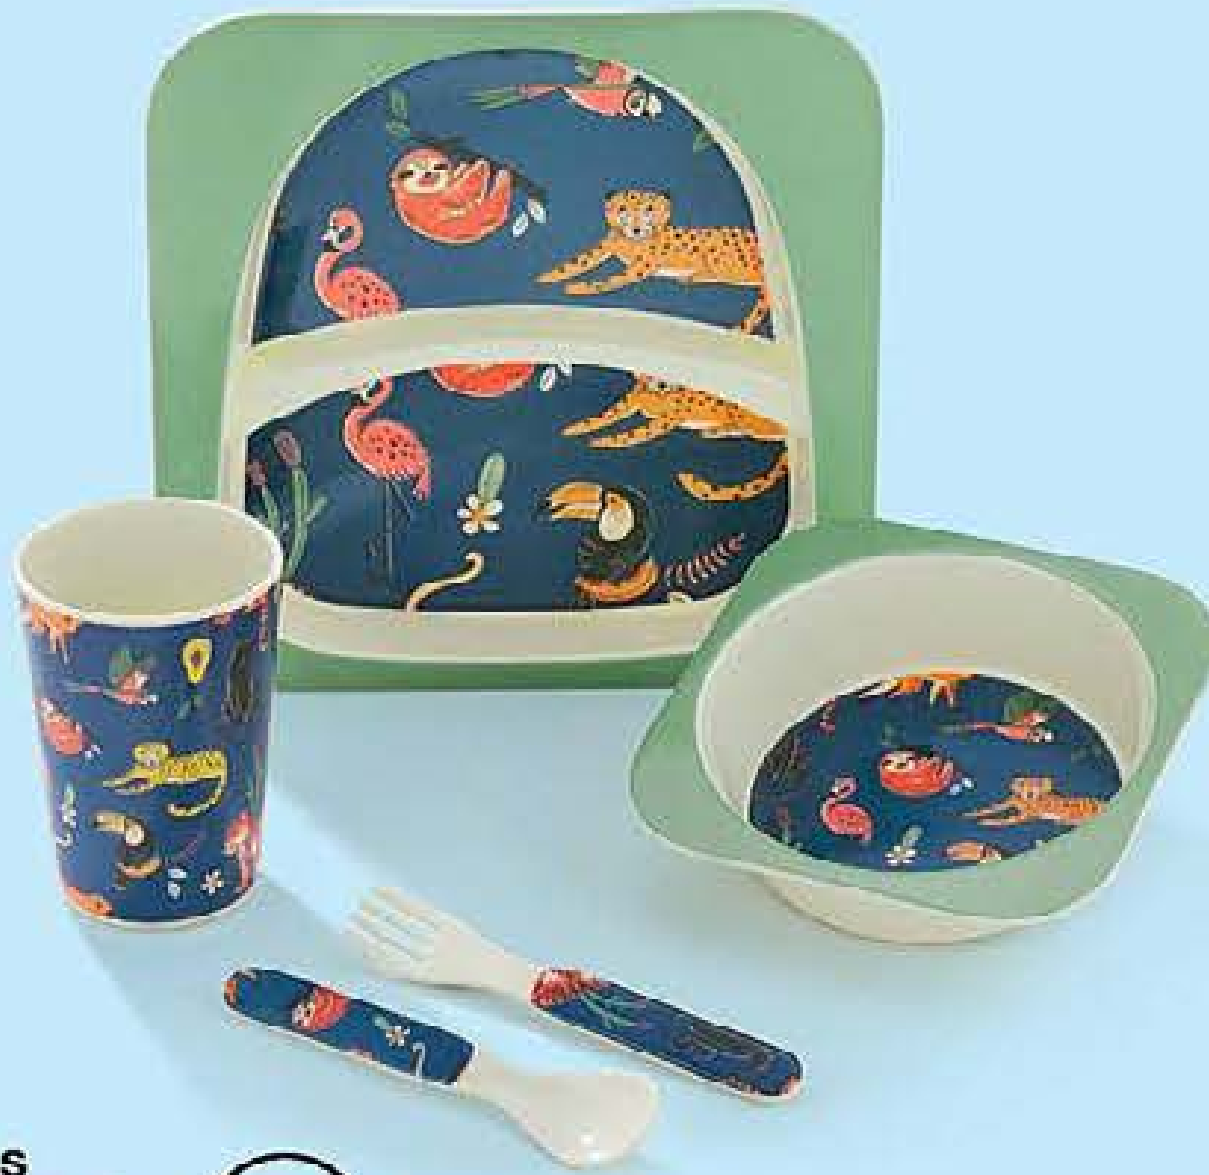

REDUCCION
DE PLÁSTICO DE UN
70%
Y REEMPLAZADO POR
FIBRAS NATURALES

NUEVO

Set de Comida Jungla

Diseño jungla. Tropical x 5 piezas.
Melamina + fibras naturales. Plato
cuadrado con división interna:
21 cm x 2.5 cm, bowl: 14 cm x
4 cm, vaso: 7.2 cm x 10.2 cm,
cuchara: 13.7 cm x 3 cm, tenedor:
13.7 cm x 2.2 cm. ~~$57.000~~

1 cuota | **2 cuotas**
$47.800 | **$23.900**
Cód. 19651-8 | Cód. 71693-0

4+
AÑOS