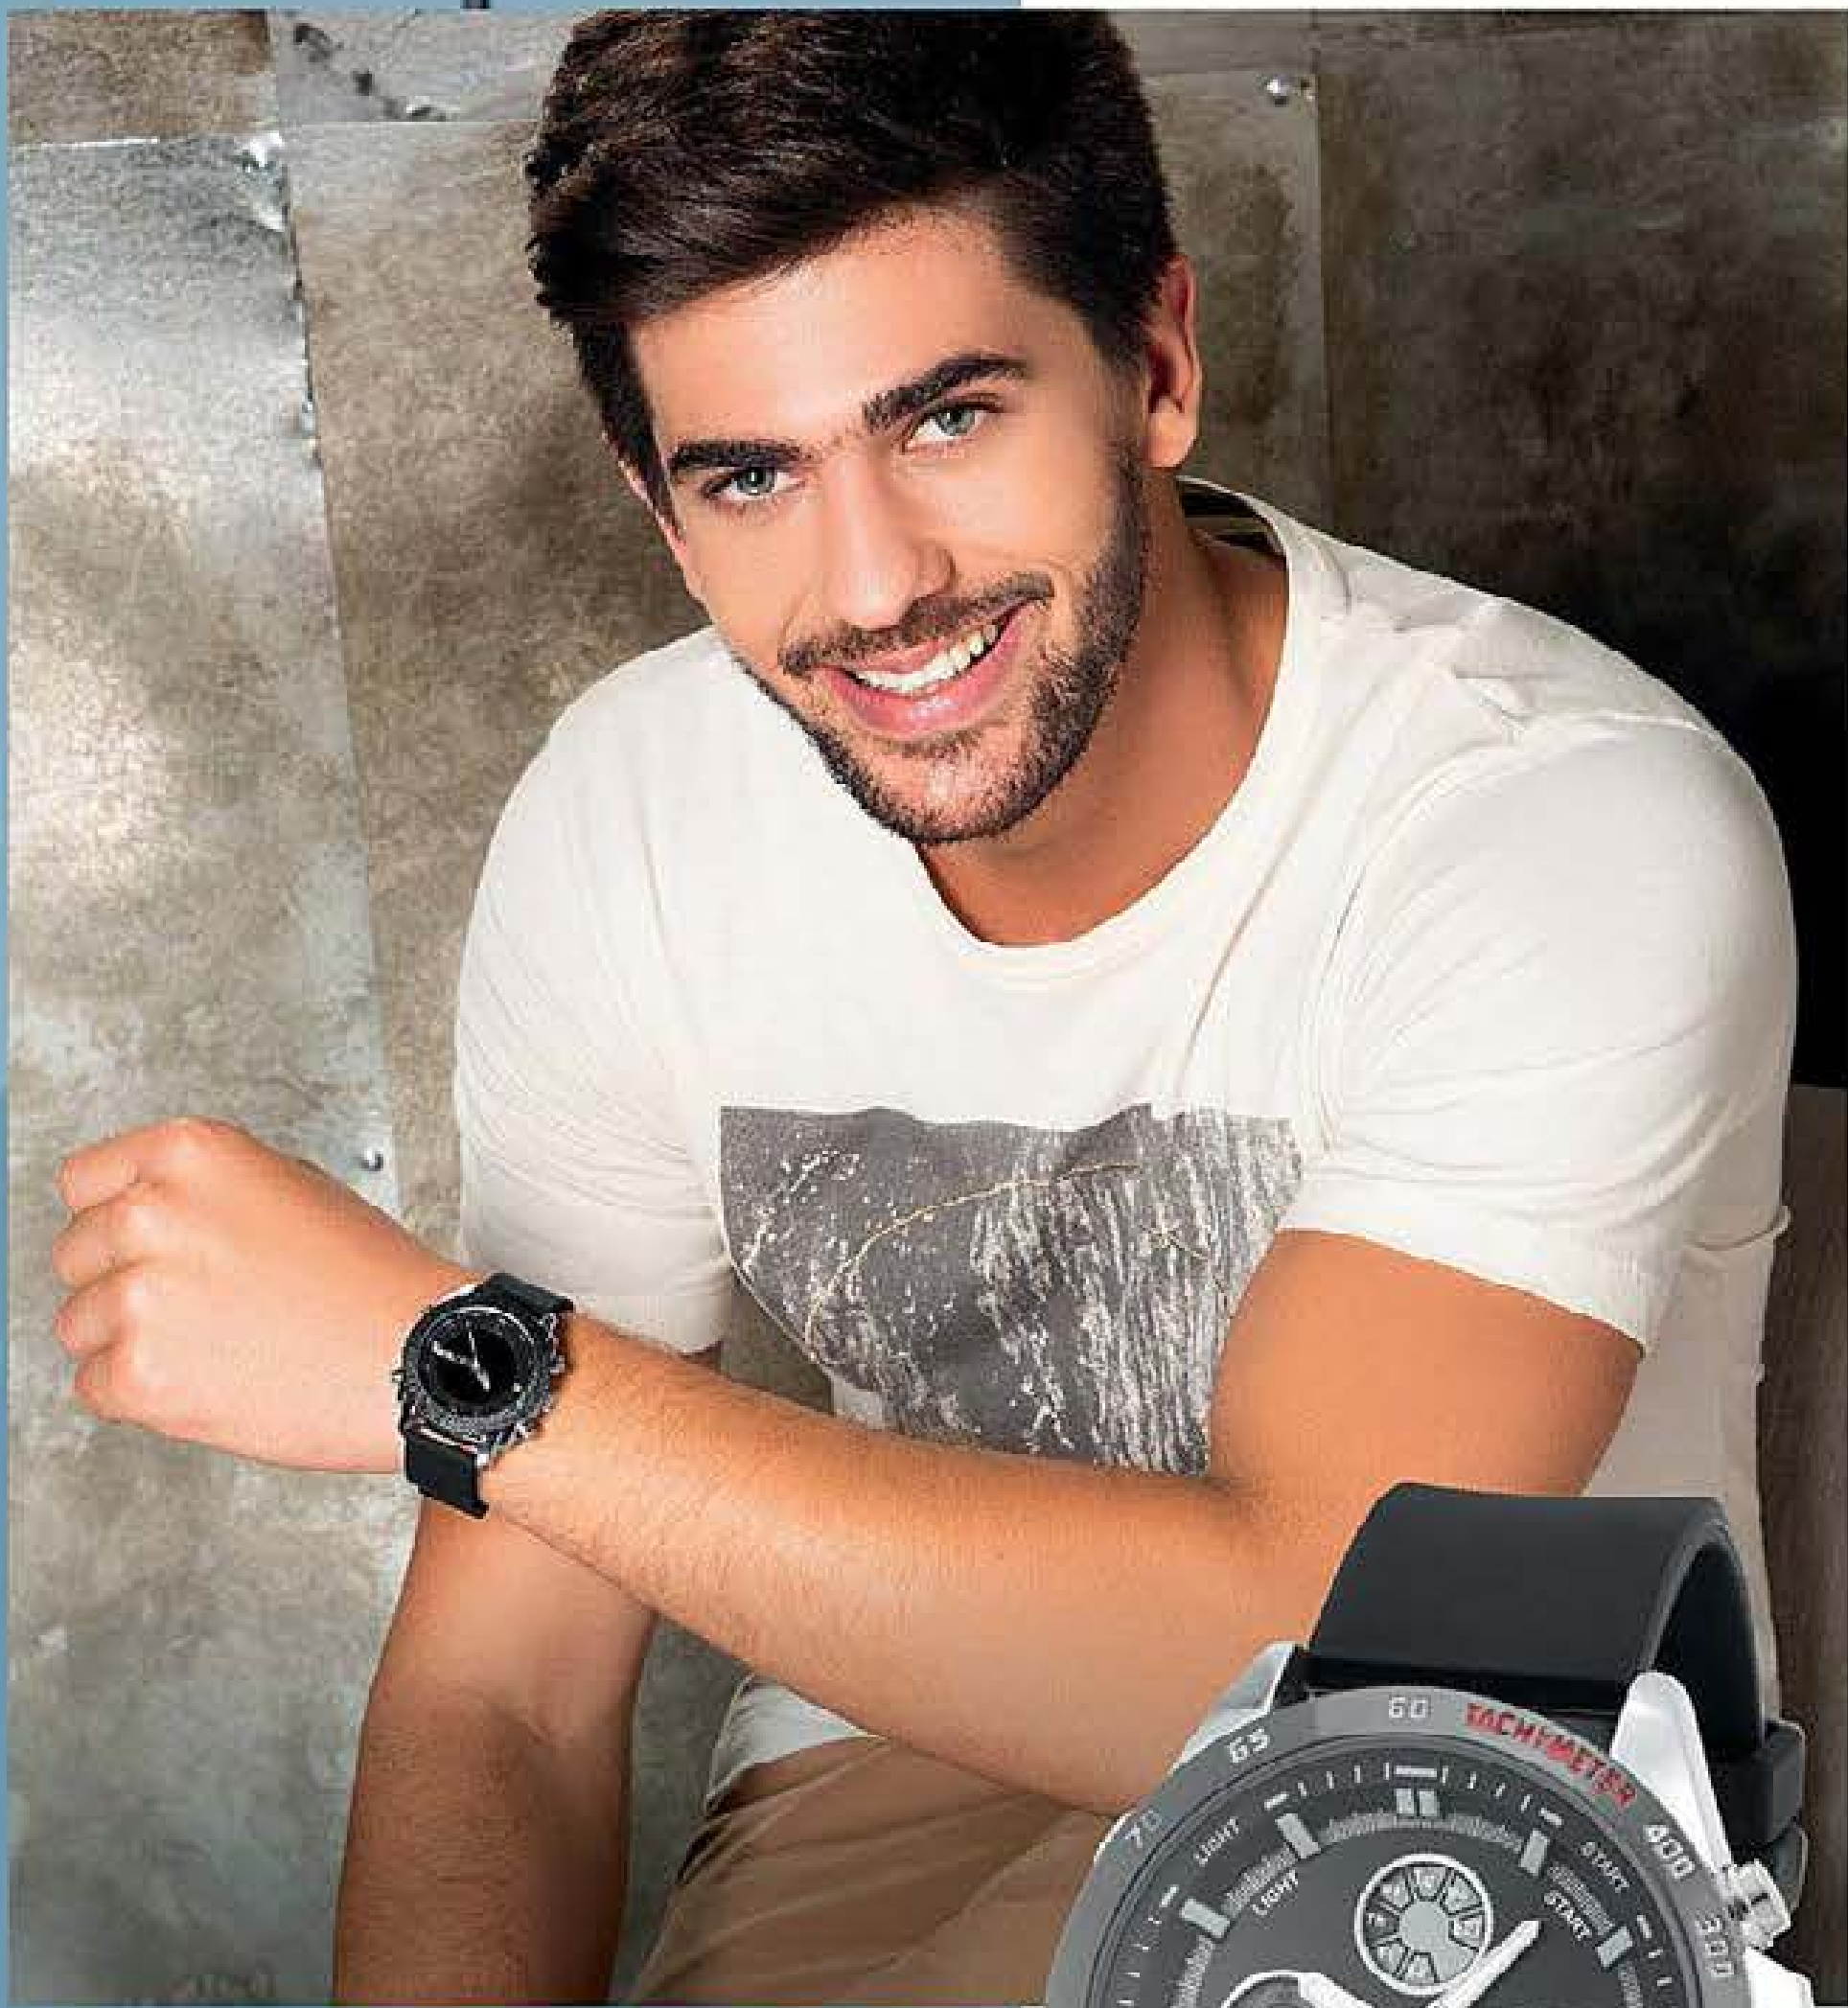

Ver bases de productos  
por cuotas en página 5.

- Hora analógica y digital
- Cronómetro y alarma
- Fecha, hora, minuto y segundo
- Botón LED

**Reloj Lucas**  
Análogo-digital, acero inoxidable, correa en silicona. Medidas: largo: 24.5 cm, diámetro: 4.2 cm.

## MI TIEMPO ES VALIOSO

Por eso elijo entre precisión y diseño

- Hora analógica y digital
- Cronómetro y alarma
- Fecha, hora, minuto y segundo
- Botón LED

**Reloj Aaron**  
Análogo-digital, acero inoxidable, correa en malla. Diámetro: 4.45 cm, largo correa: 25.3 cm.