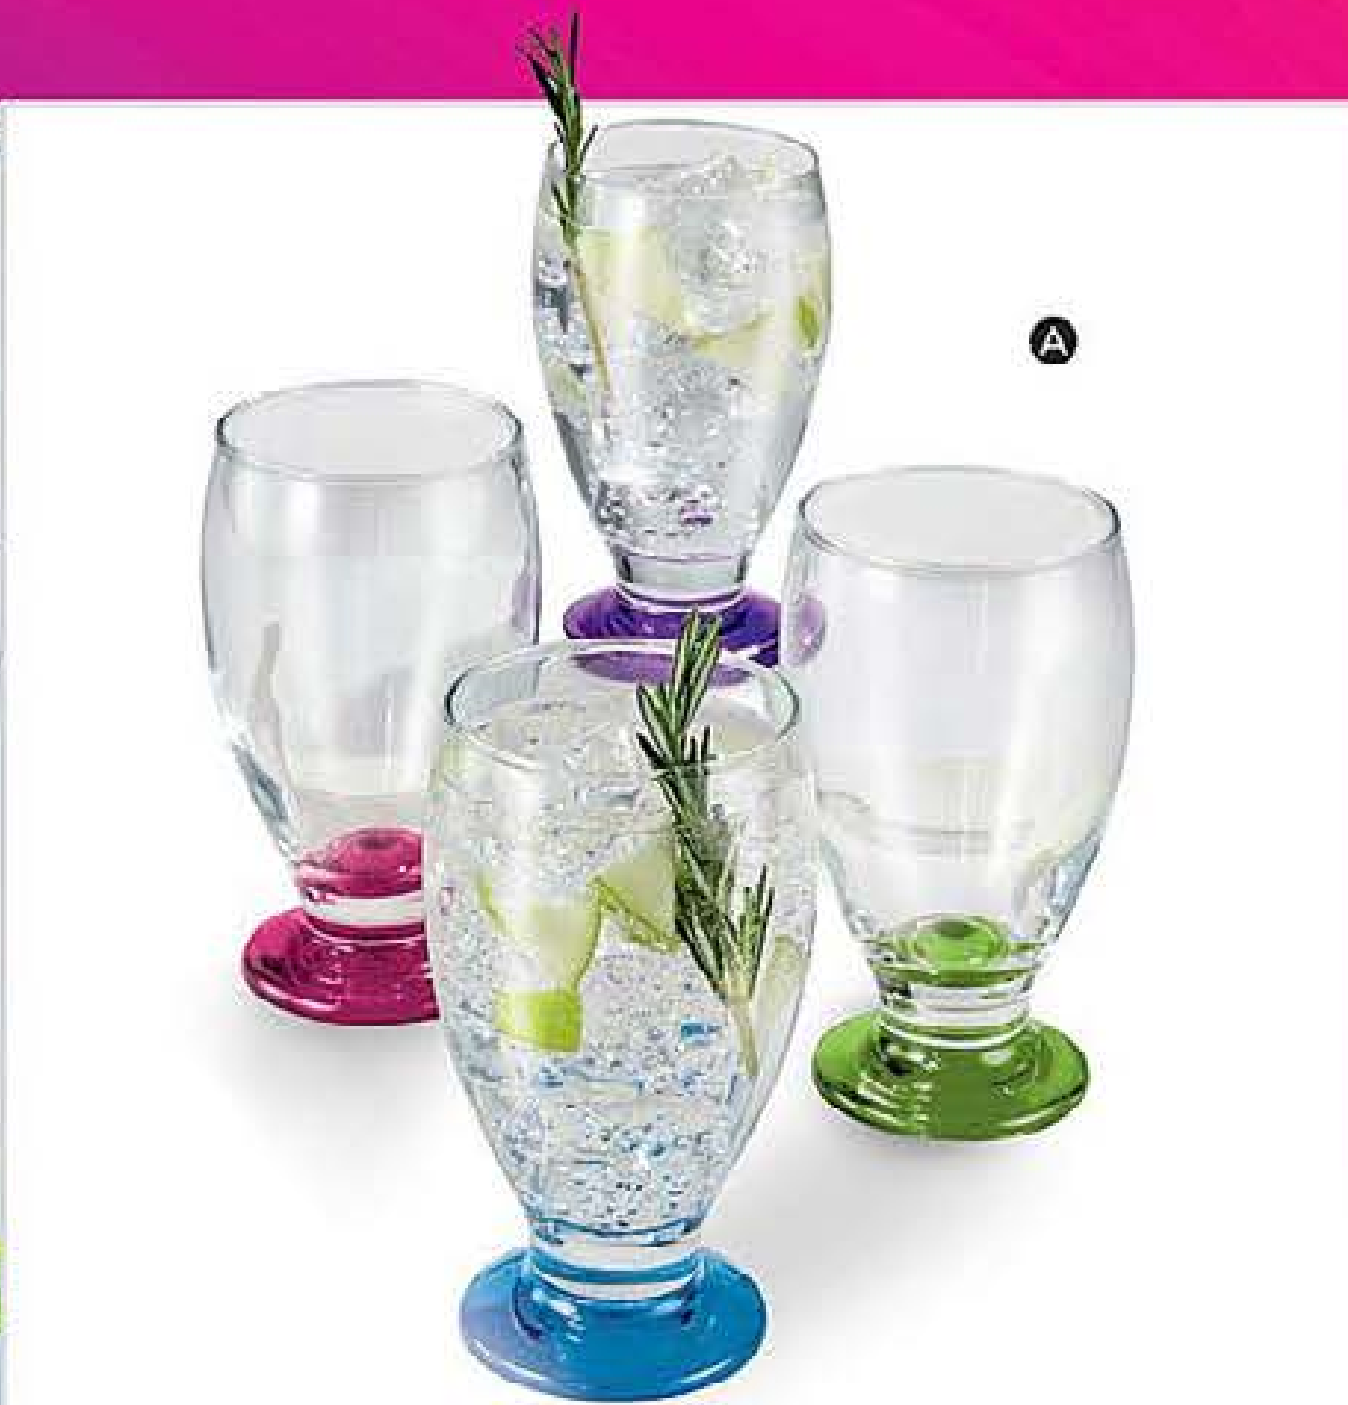

PRECIO ESPECIAL

[355 ML]

COCTELES Y BEBIDAS SABORIZADAS

Agrega trozos de frutas a tus bebidas
y resalta sus sabores

A

B

[355 ML]

PRECIO
ESPECIAL
$22.900
cada set

MÁS DEL
35%
DE DESCUENTO

[VIDRIO] [SET X 4]

A. Set x 4 Vasos Pie Color
Vidrio. Alto: 13.4 cm, diámetro:
7.8 cm. Capacidad: 355 ml.
Cód. 20902-5 / $36.000

[VIDRIO] [SET X 4]

B. Set x 4 Vasos Pie Rojo
Vidrio. Alto: 13.4 cm, diámetro:
7.8 cm. Capacidad: 355 ml.
Cód. 19271-4 / $36.000