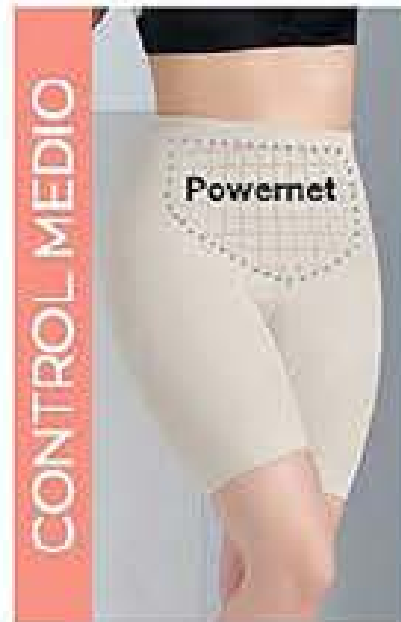

CONTROL MEDIO

S / Cód. 16311-0
M / Cód. 16550-1
L / Cód. 16150-1

B. Panti Control Powernet

Costuras especiales que levantan los glúteos. Poliamida y elastano.

$39.900

**1/2/3
BENEFICIOS**

- Powernet en abdomen medio y bajo.
- Reafirma tus glúteos y destaca tus curvas.
- Úsalo todos los días.