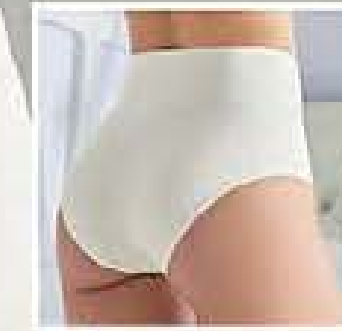

PRECIO ESPECIAL

Pantis desde
$19.900

MÁS DEL
30%
DE DESCUENTO

M / Cód. 17657-0
L / Cód. 18584-8
XL / Cód. 17350-8
XXL / Cód. 17637-4

Panti con Control

Refuerzo 100% algodón en la zona íntima. Poliéster, elastano. ~~$35.000~~

$22.900