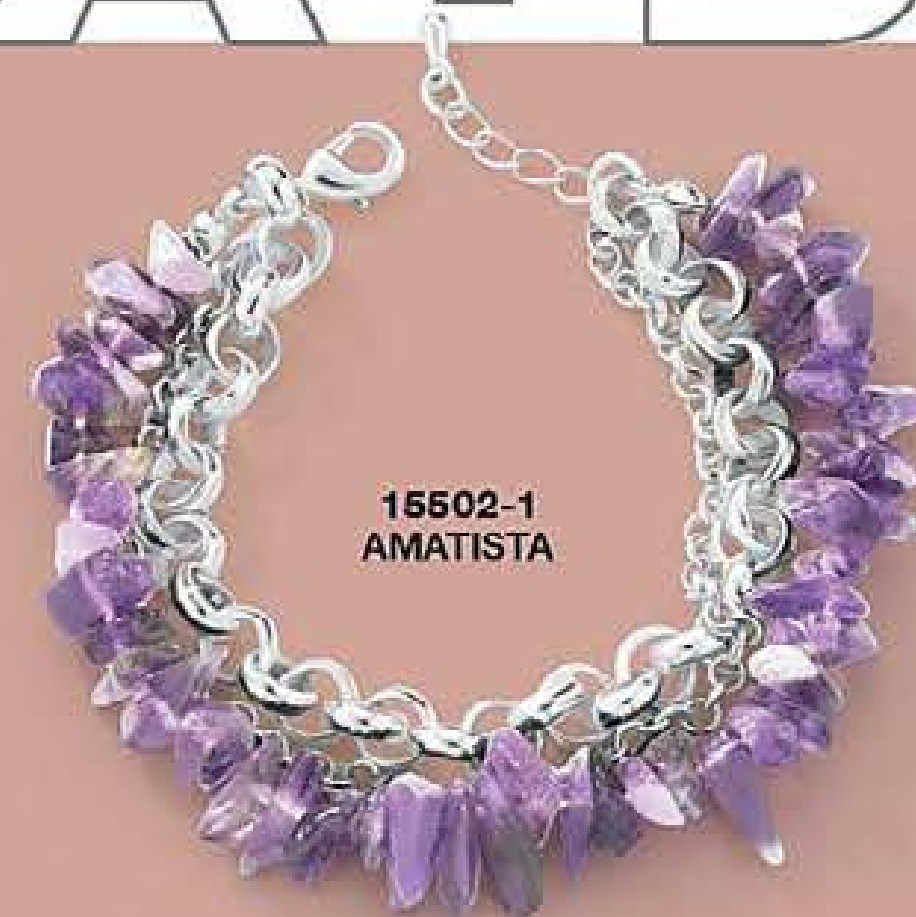

A + B

15502-1
AMATISTA