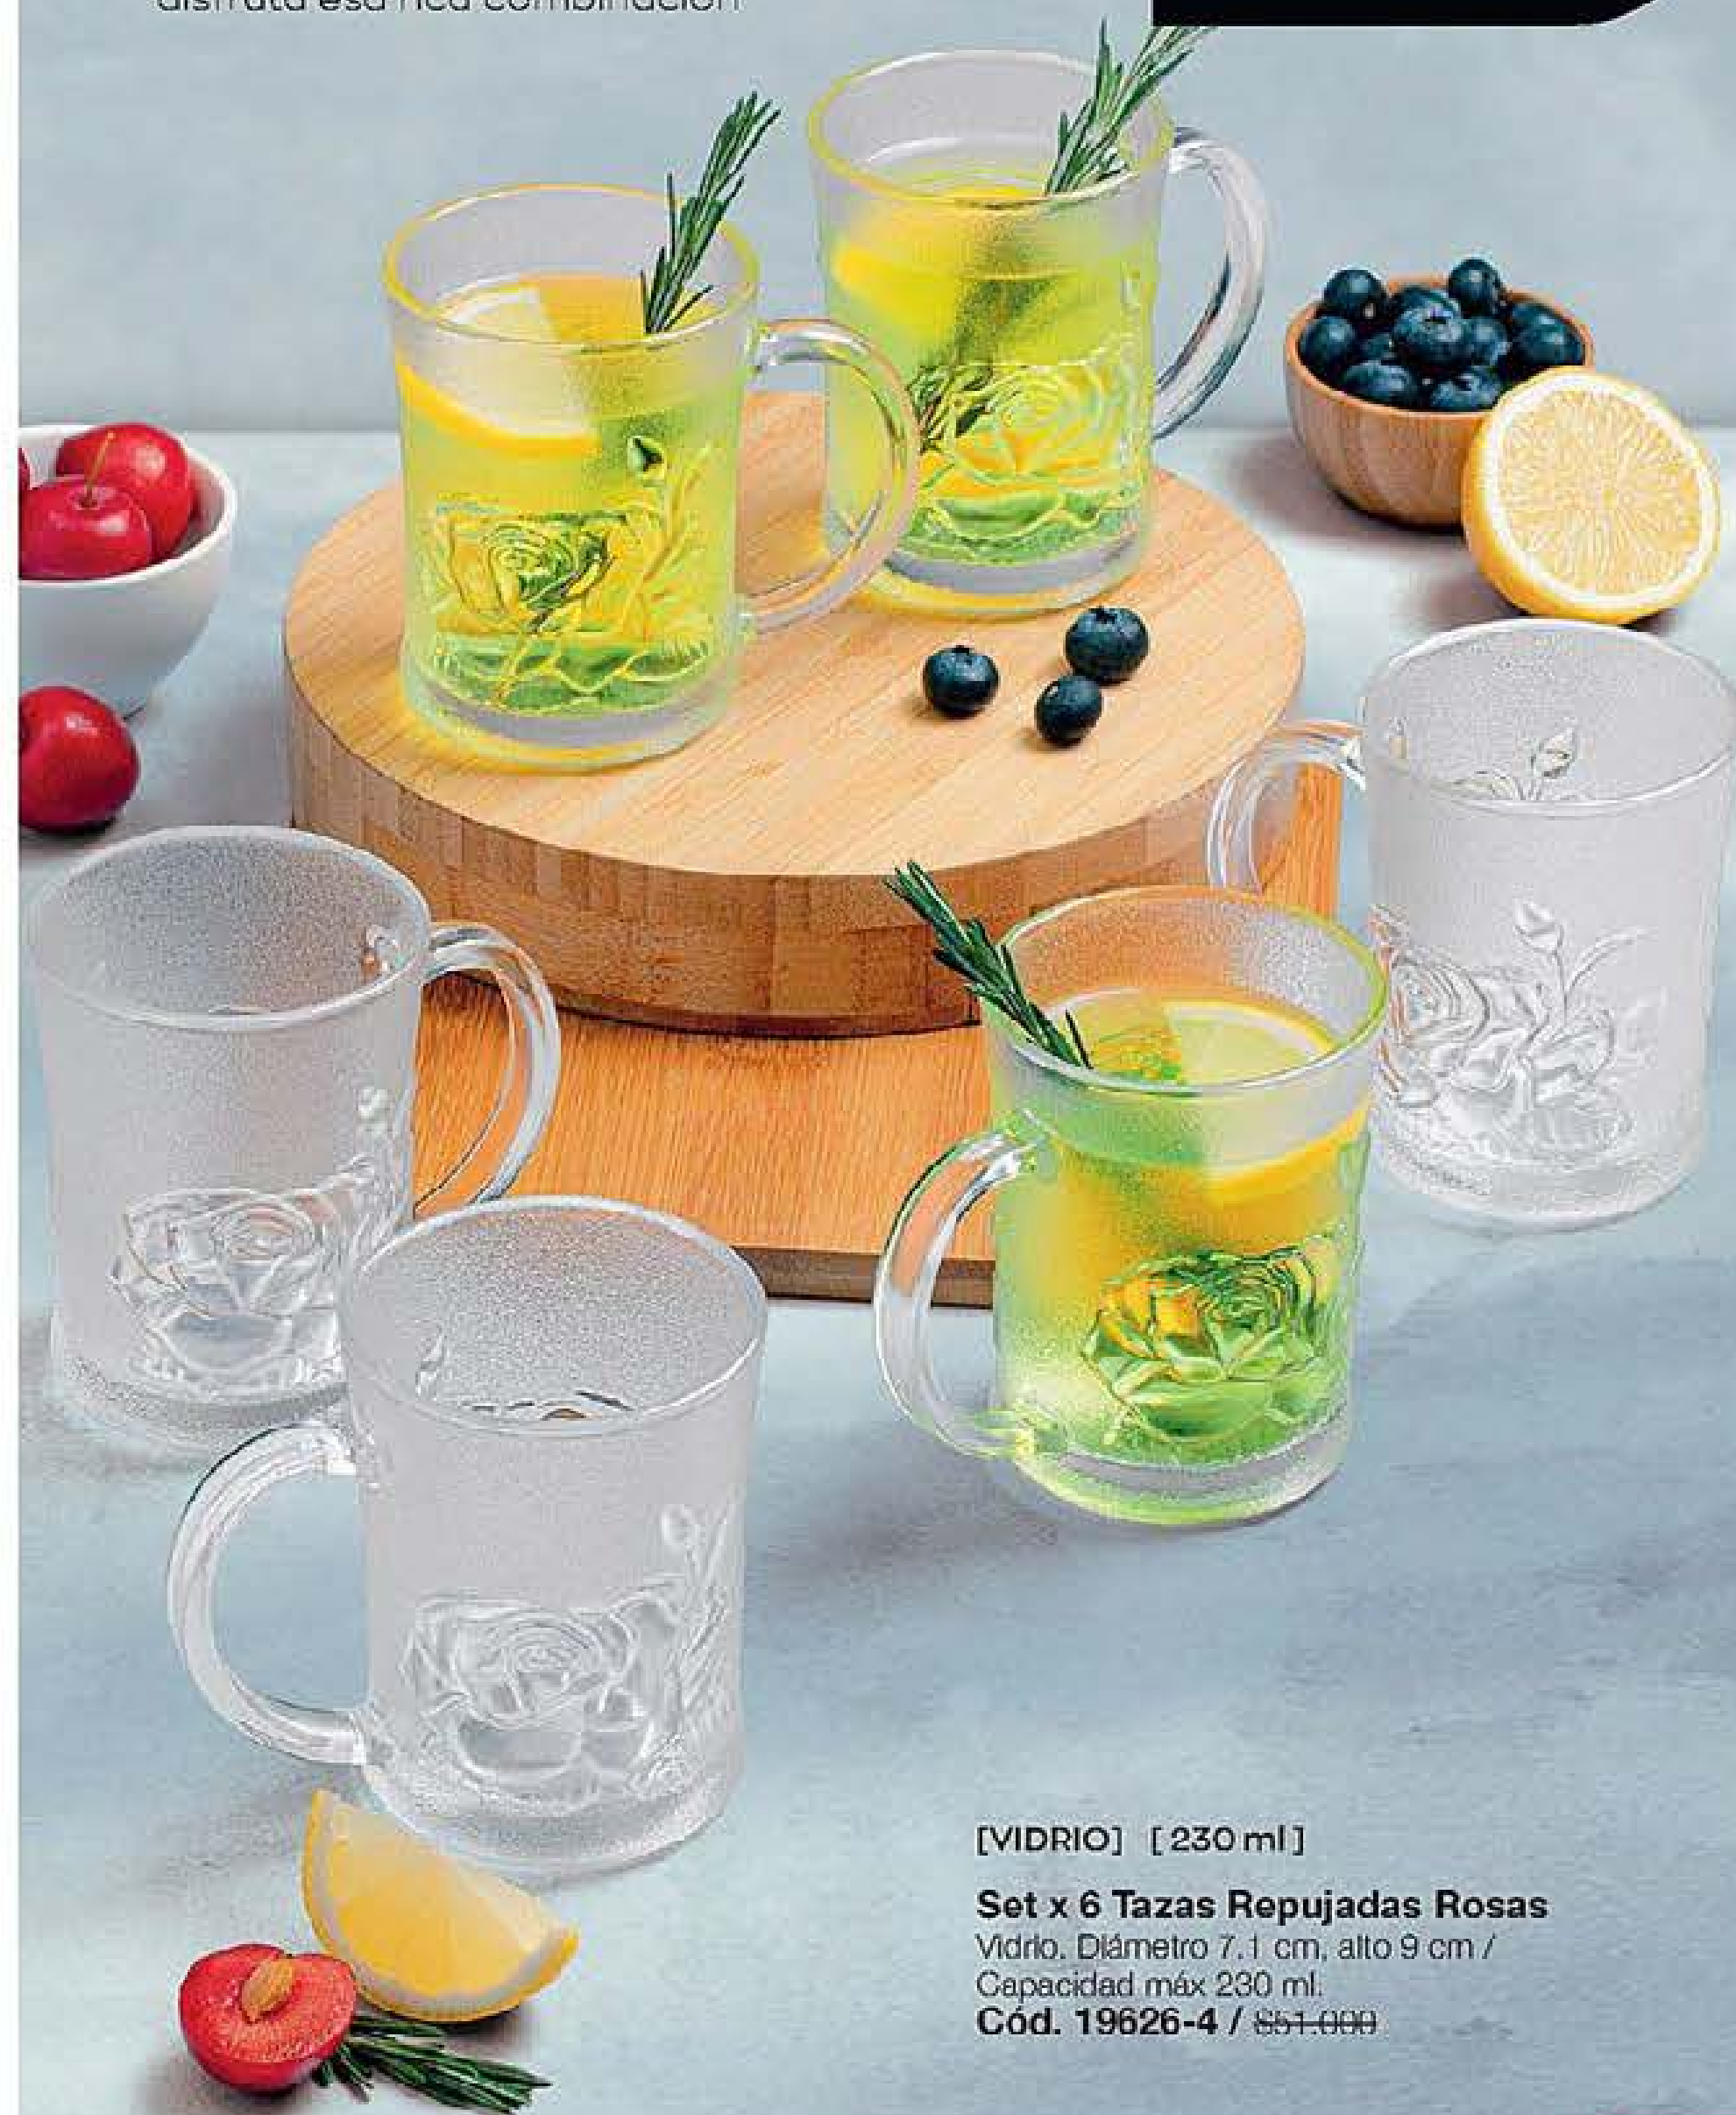

# HORA DEL TÉ PARA COMPARTIR

Acompaña tus bebidas con algo dulce,  
disfruta esa rica combinación

Set x 6  
**\$39.900**  
Tazas Repujadas Rosas

[VIDRIO] [230 ml]

**Set x 6 Tazas Repujadas Rosas**

Vidrio. Diámetro 7.1 cm, alto 9 cm /