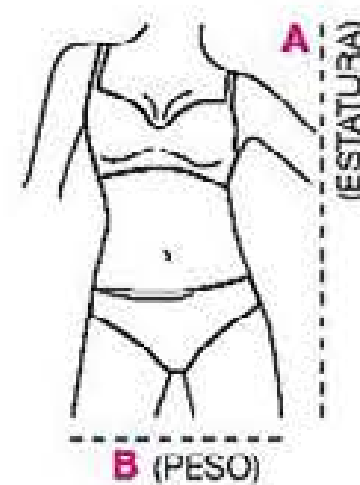

**\$42.900**

**1/2/3**  
**BENEFICIOS**

- Moldea y estiliza tu silueta.
- Broche graduable.
- Doble control en cintura.

TABLA DE MEDIDAS DE ROPA CONTROL

La intersección de ambas medidas te dará la talla correcta