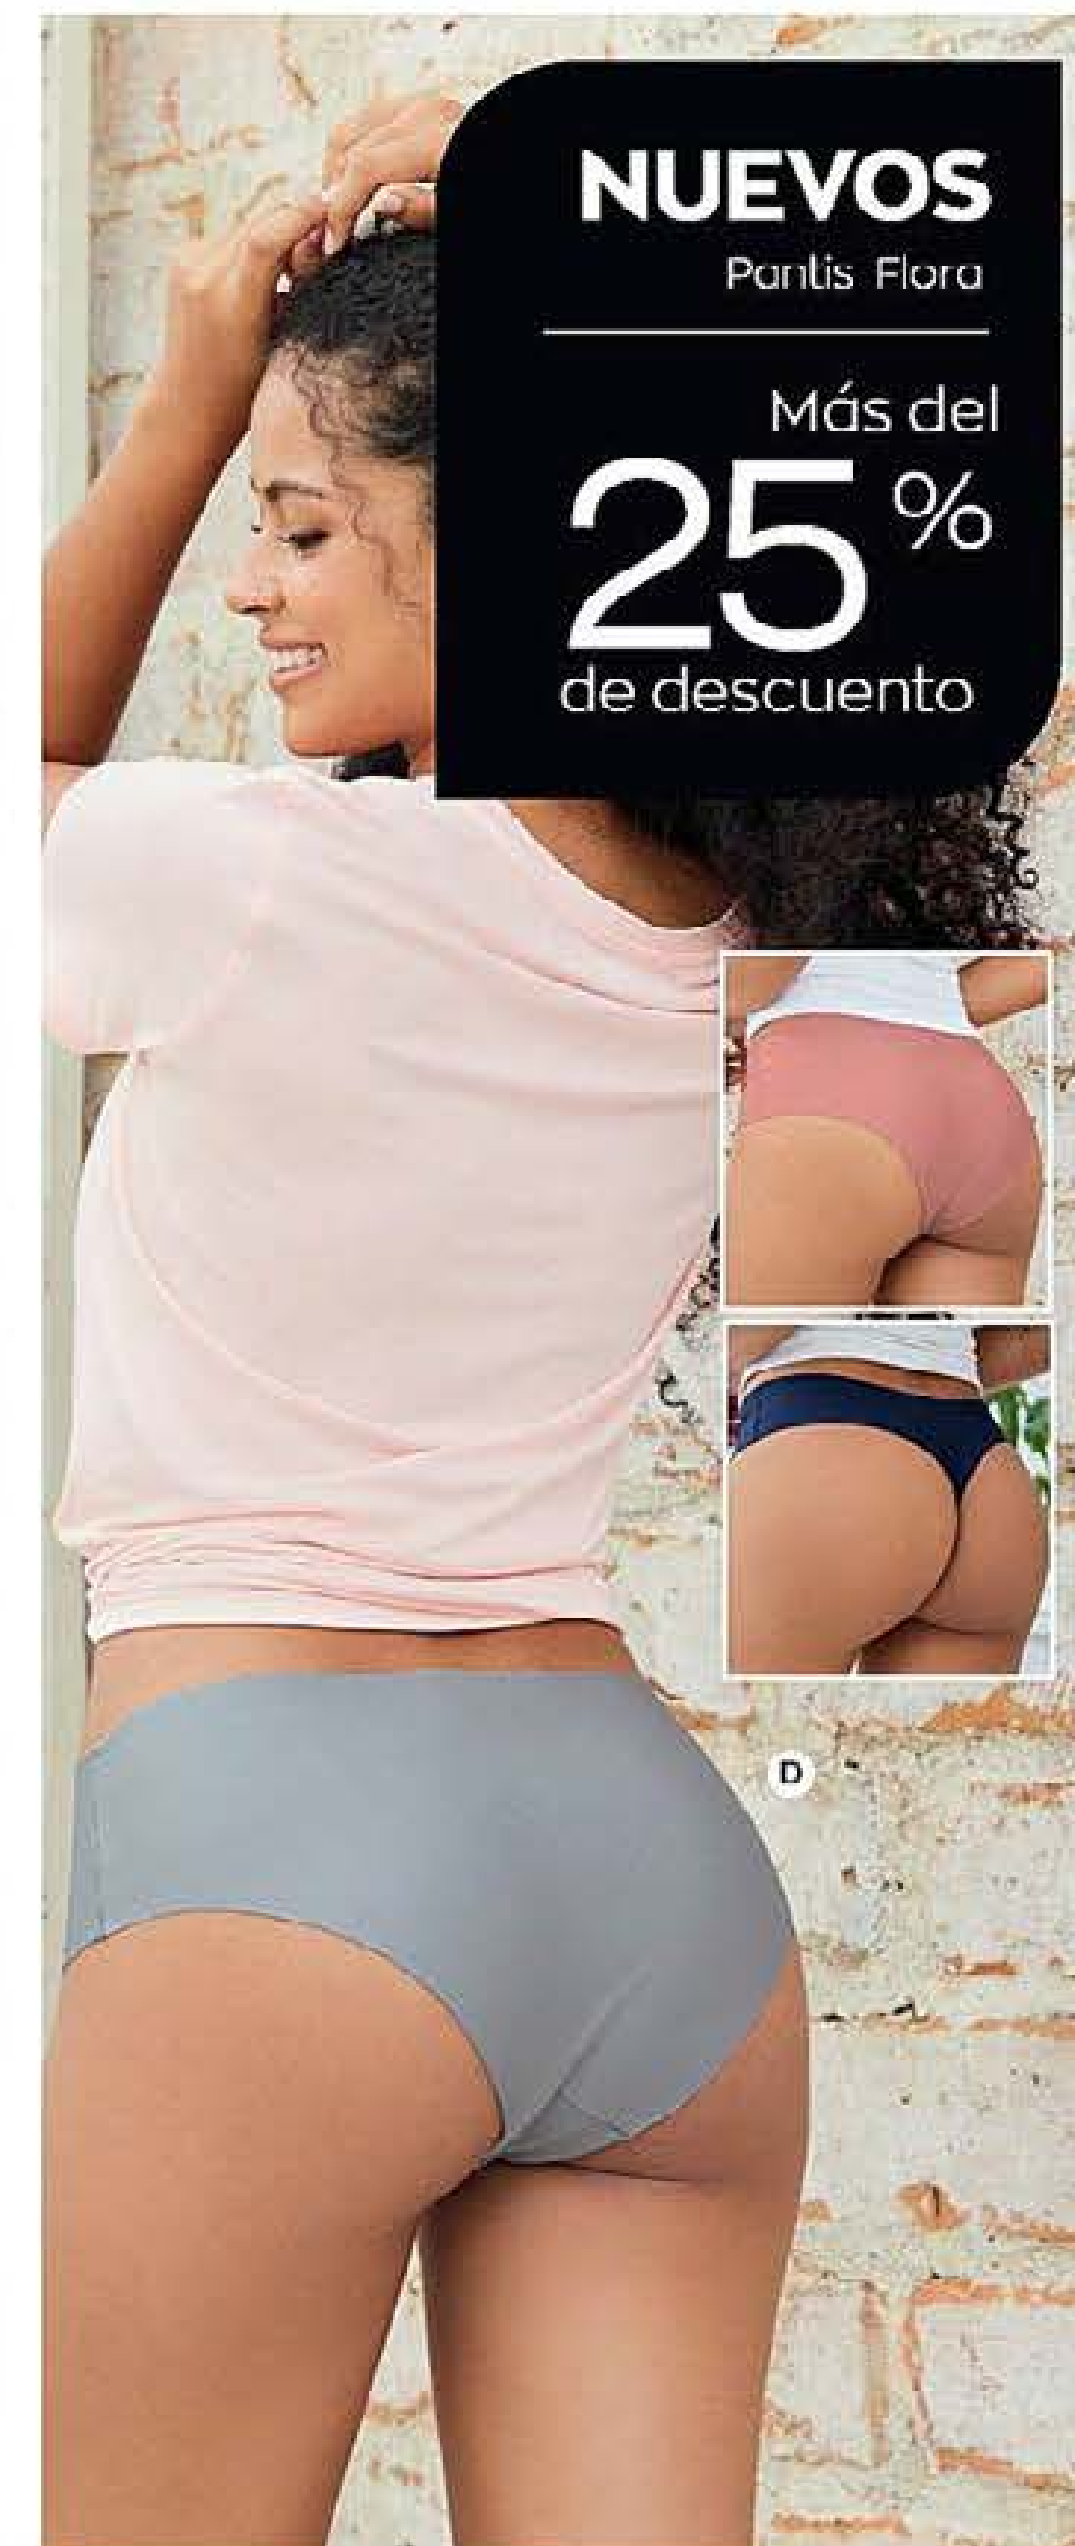

NUEVOS

Pantis Flora

Más del

25%

de descuento

[PACK X 3]
S / Cód. 18733-2
M / Cód. 18729-5
L / Cód. 18728-4

A. Pack x 3 Pantis Rebeca
Invisibles. Poliéster y elastano. Refuerzo 100% algodón en la zona íntima. $47.000

$34.900

Más del 25% de dto.

[PACK X 3]
S / Cód. 16734-9
M / Cód. 18502-2
L / Cód. 16916-5

B. Pack x 3 Cacheteros Dana
Elástico suave en cintura. Refuerzo 100% de algodón en la zona íntima. Poliéster, elastano. $67.000

$44.900

Más del 30% de dto.

[PACK X 3]
S / Cód. 17469-5
M / Cód. 17480-2
L / Cód. 17441-1

C. Pack x 3 Pantis Jénesis
Sin costuras, para que no se marque. Refuerzo 100% de algodón en la zona íntima. Poliéster y elastano. $47.000

$34.900

[PACK X 3]
S / Cód. 20063-9
M / Cód. 20065-1
L / Cód. 20062-8

D. Pack x 3 Pantis Flora
Refuerzo 100% algodón en la zona íntima. Poliéster, elastano. $47.000

$34.900

Ver tabla de medidas en la página 15

Ver tabla de medidas en la página 15