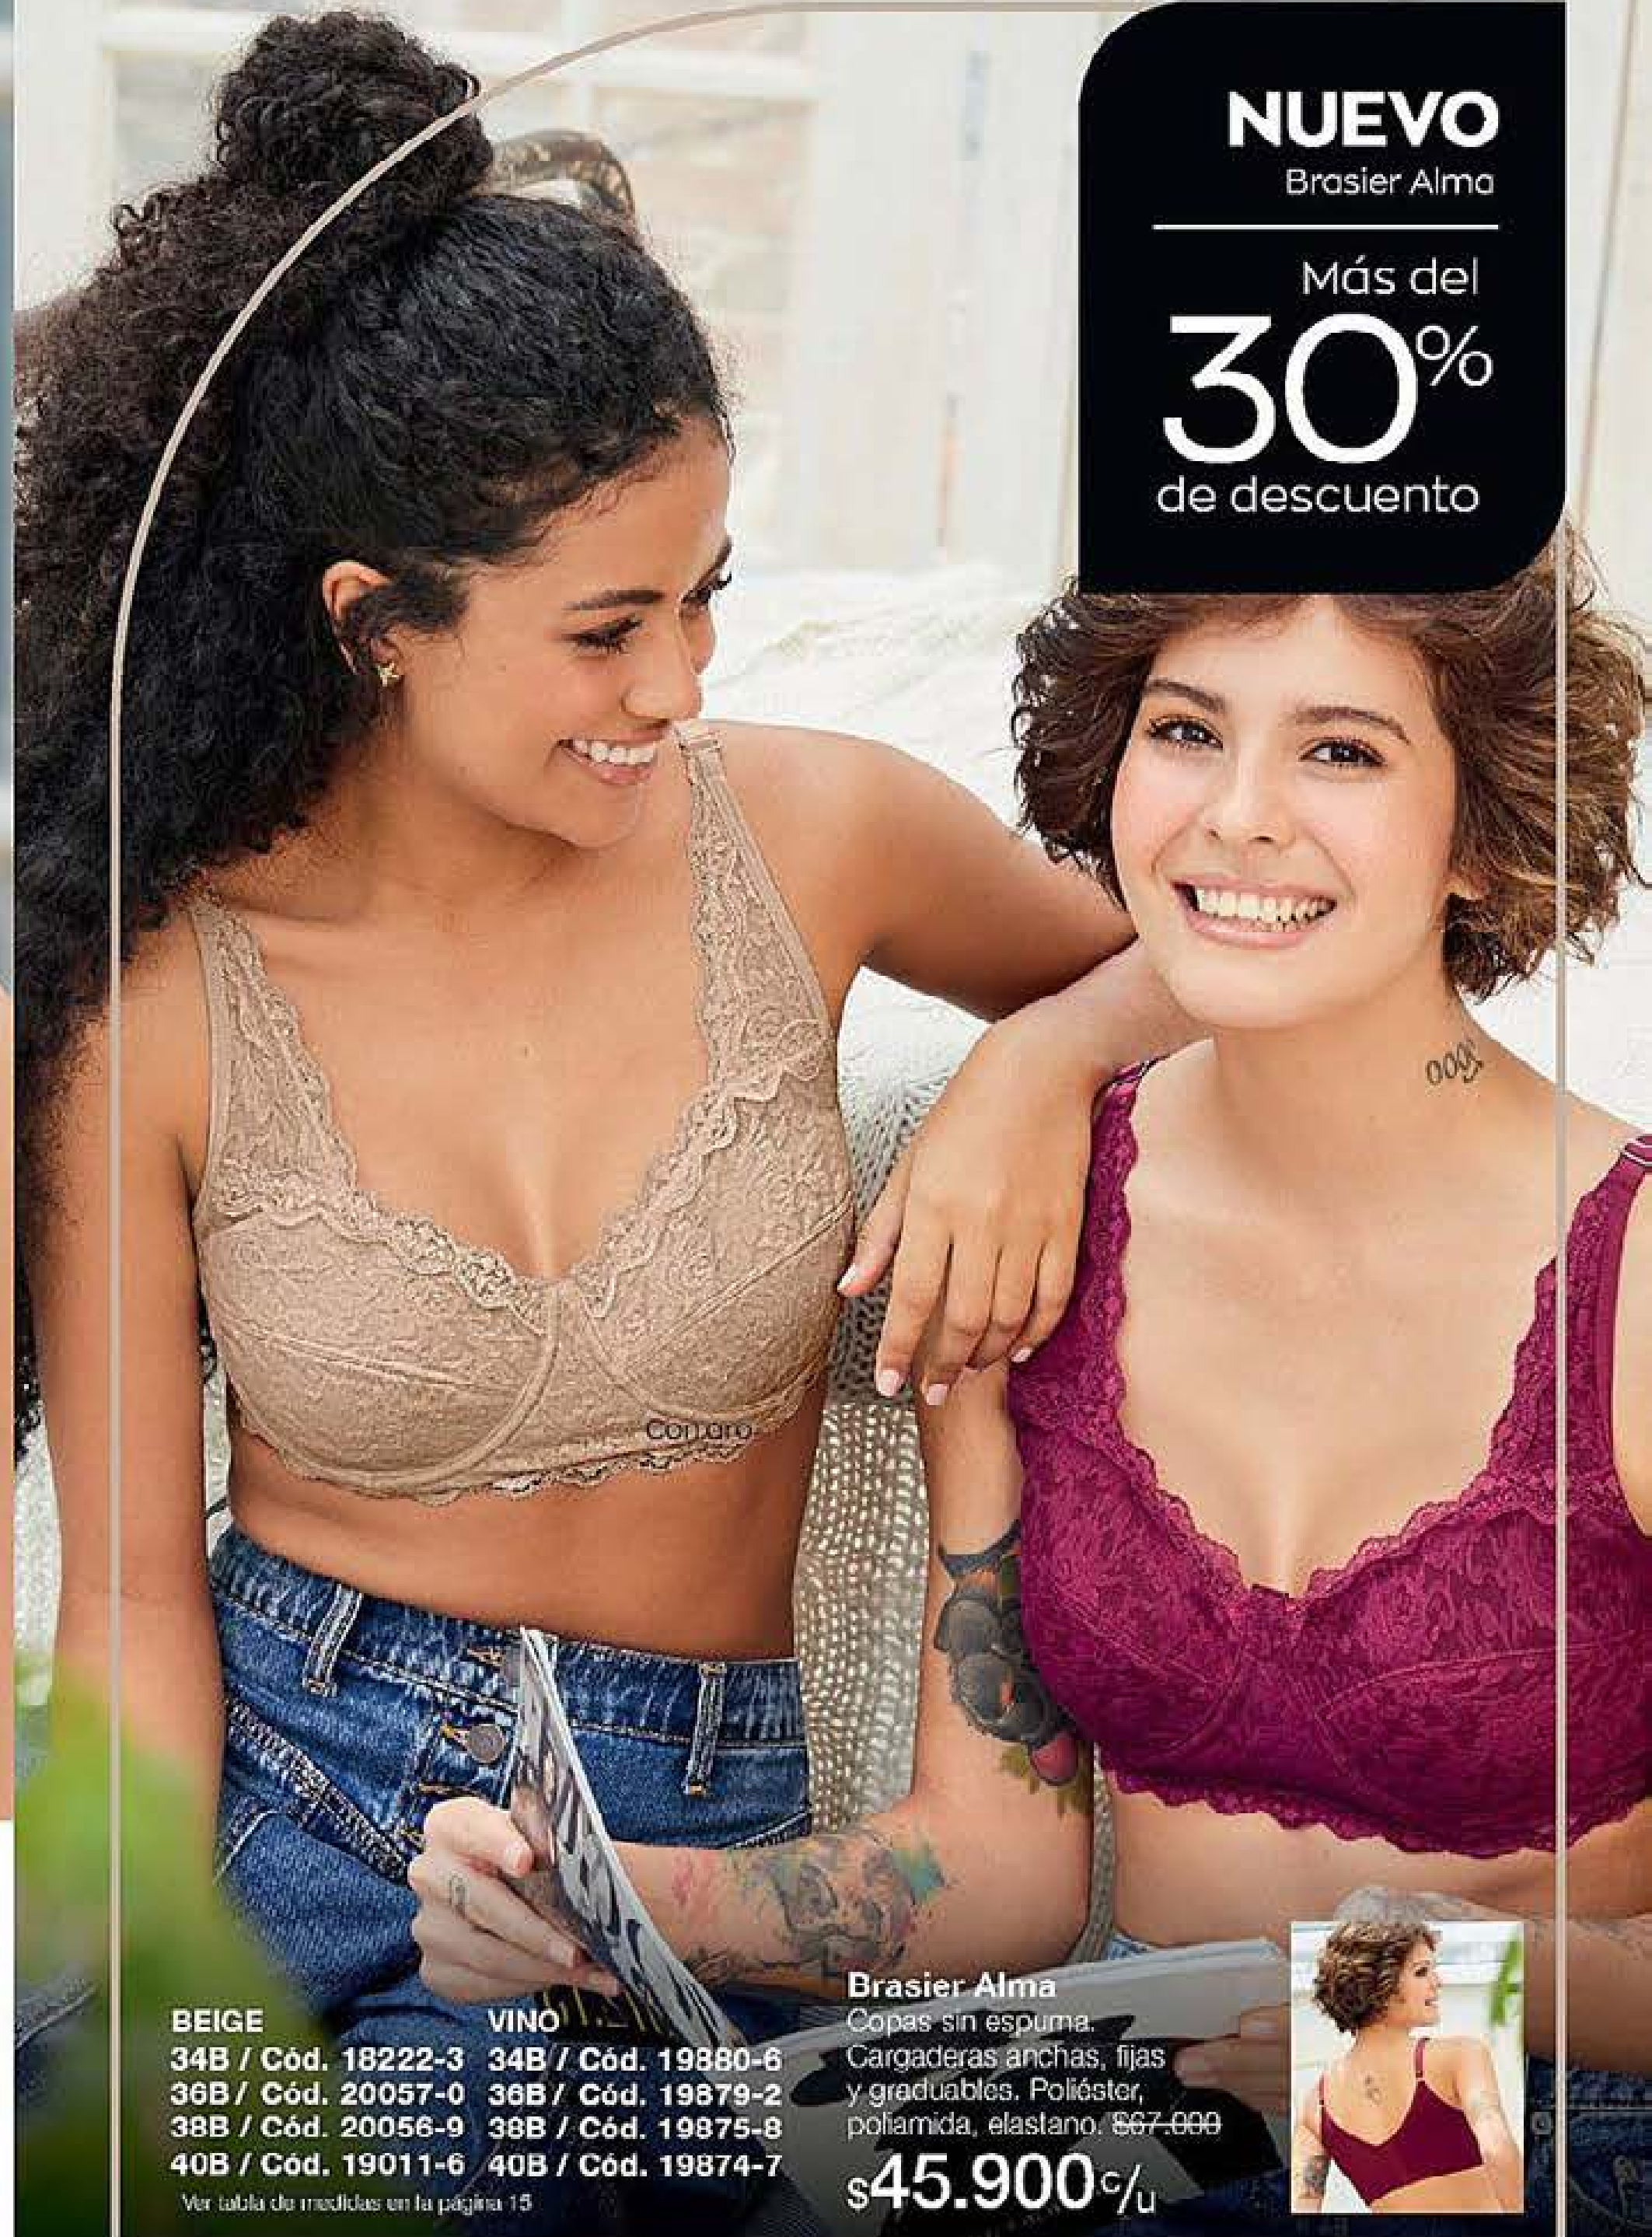

Brasier Bela
Poliéster, poliamida y elastano. Copa sin espuma. Cargaderas fijas y graduables. \$67.000

\$45.900^{c/u}

Más del 30% de dto.

NUEVO

Brasier Alma

Más del
30%
de descuento

BEIGE	VINO
34B / Cód. 18222-3	34B / Cód. 19880-6
36B / Cód. 20057-0	36B / Cód. 19879-2
38B / Cód. 20056-9	38B / Cód. 19875-8
40B / Cód. 19011-6	40B / Cód. 19874-7