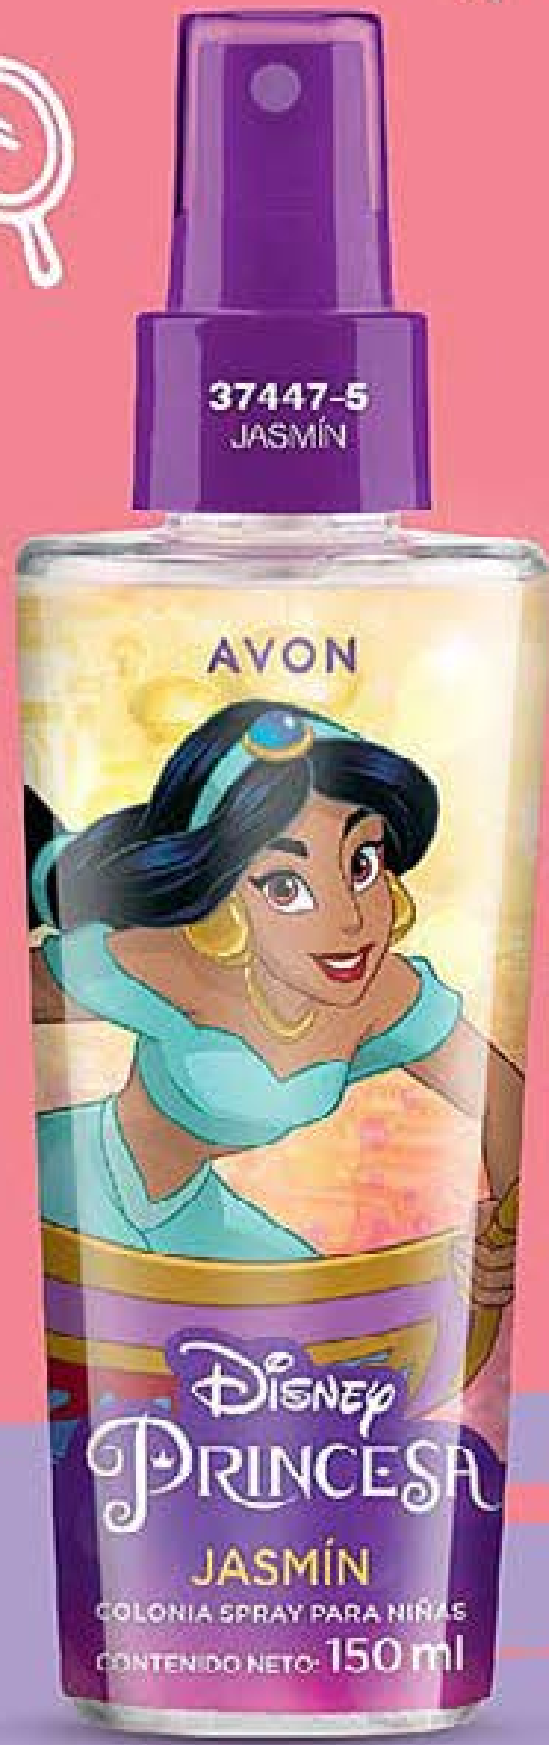

Más del **50%** de descuento

$10.900 cada una

PROMOCIÓN

Lonchera Princesas Ver Página 162

NUEVA IMAGEN

Colonias Princesas de Disney 150 ml ~~$24.000~~ Precio ml $72,67

@Disney

*Dermatológicamente probado. Basado en estudios técnicos realizados

1426718

CAMPAÑA 16.2021
COLOMBIA

NOMBRE REPRESENTANTE _____

TELÉFONO _____

Avon otorga la garantía legal en los términos de la Normativa de Protección al Consumidor. Infórmate sobre la política de cambios y devoluciones comunicándote con una Representante Independiente o con la línea de atención al cliente.

avon.co
LÍNEAS DE ATENCIÓN: Bogotá: 343 0061 / Medellín: 444 2886 / Cali: 554 0550 / Barranquilla: 361 8802 / Pereira: 3402590 TODO EL PAÍS: 01 8000-941222
avon.colombia@avon.com