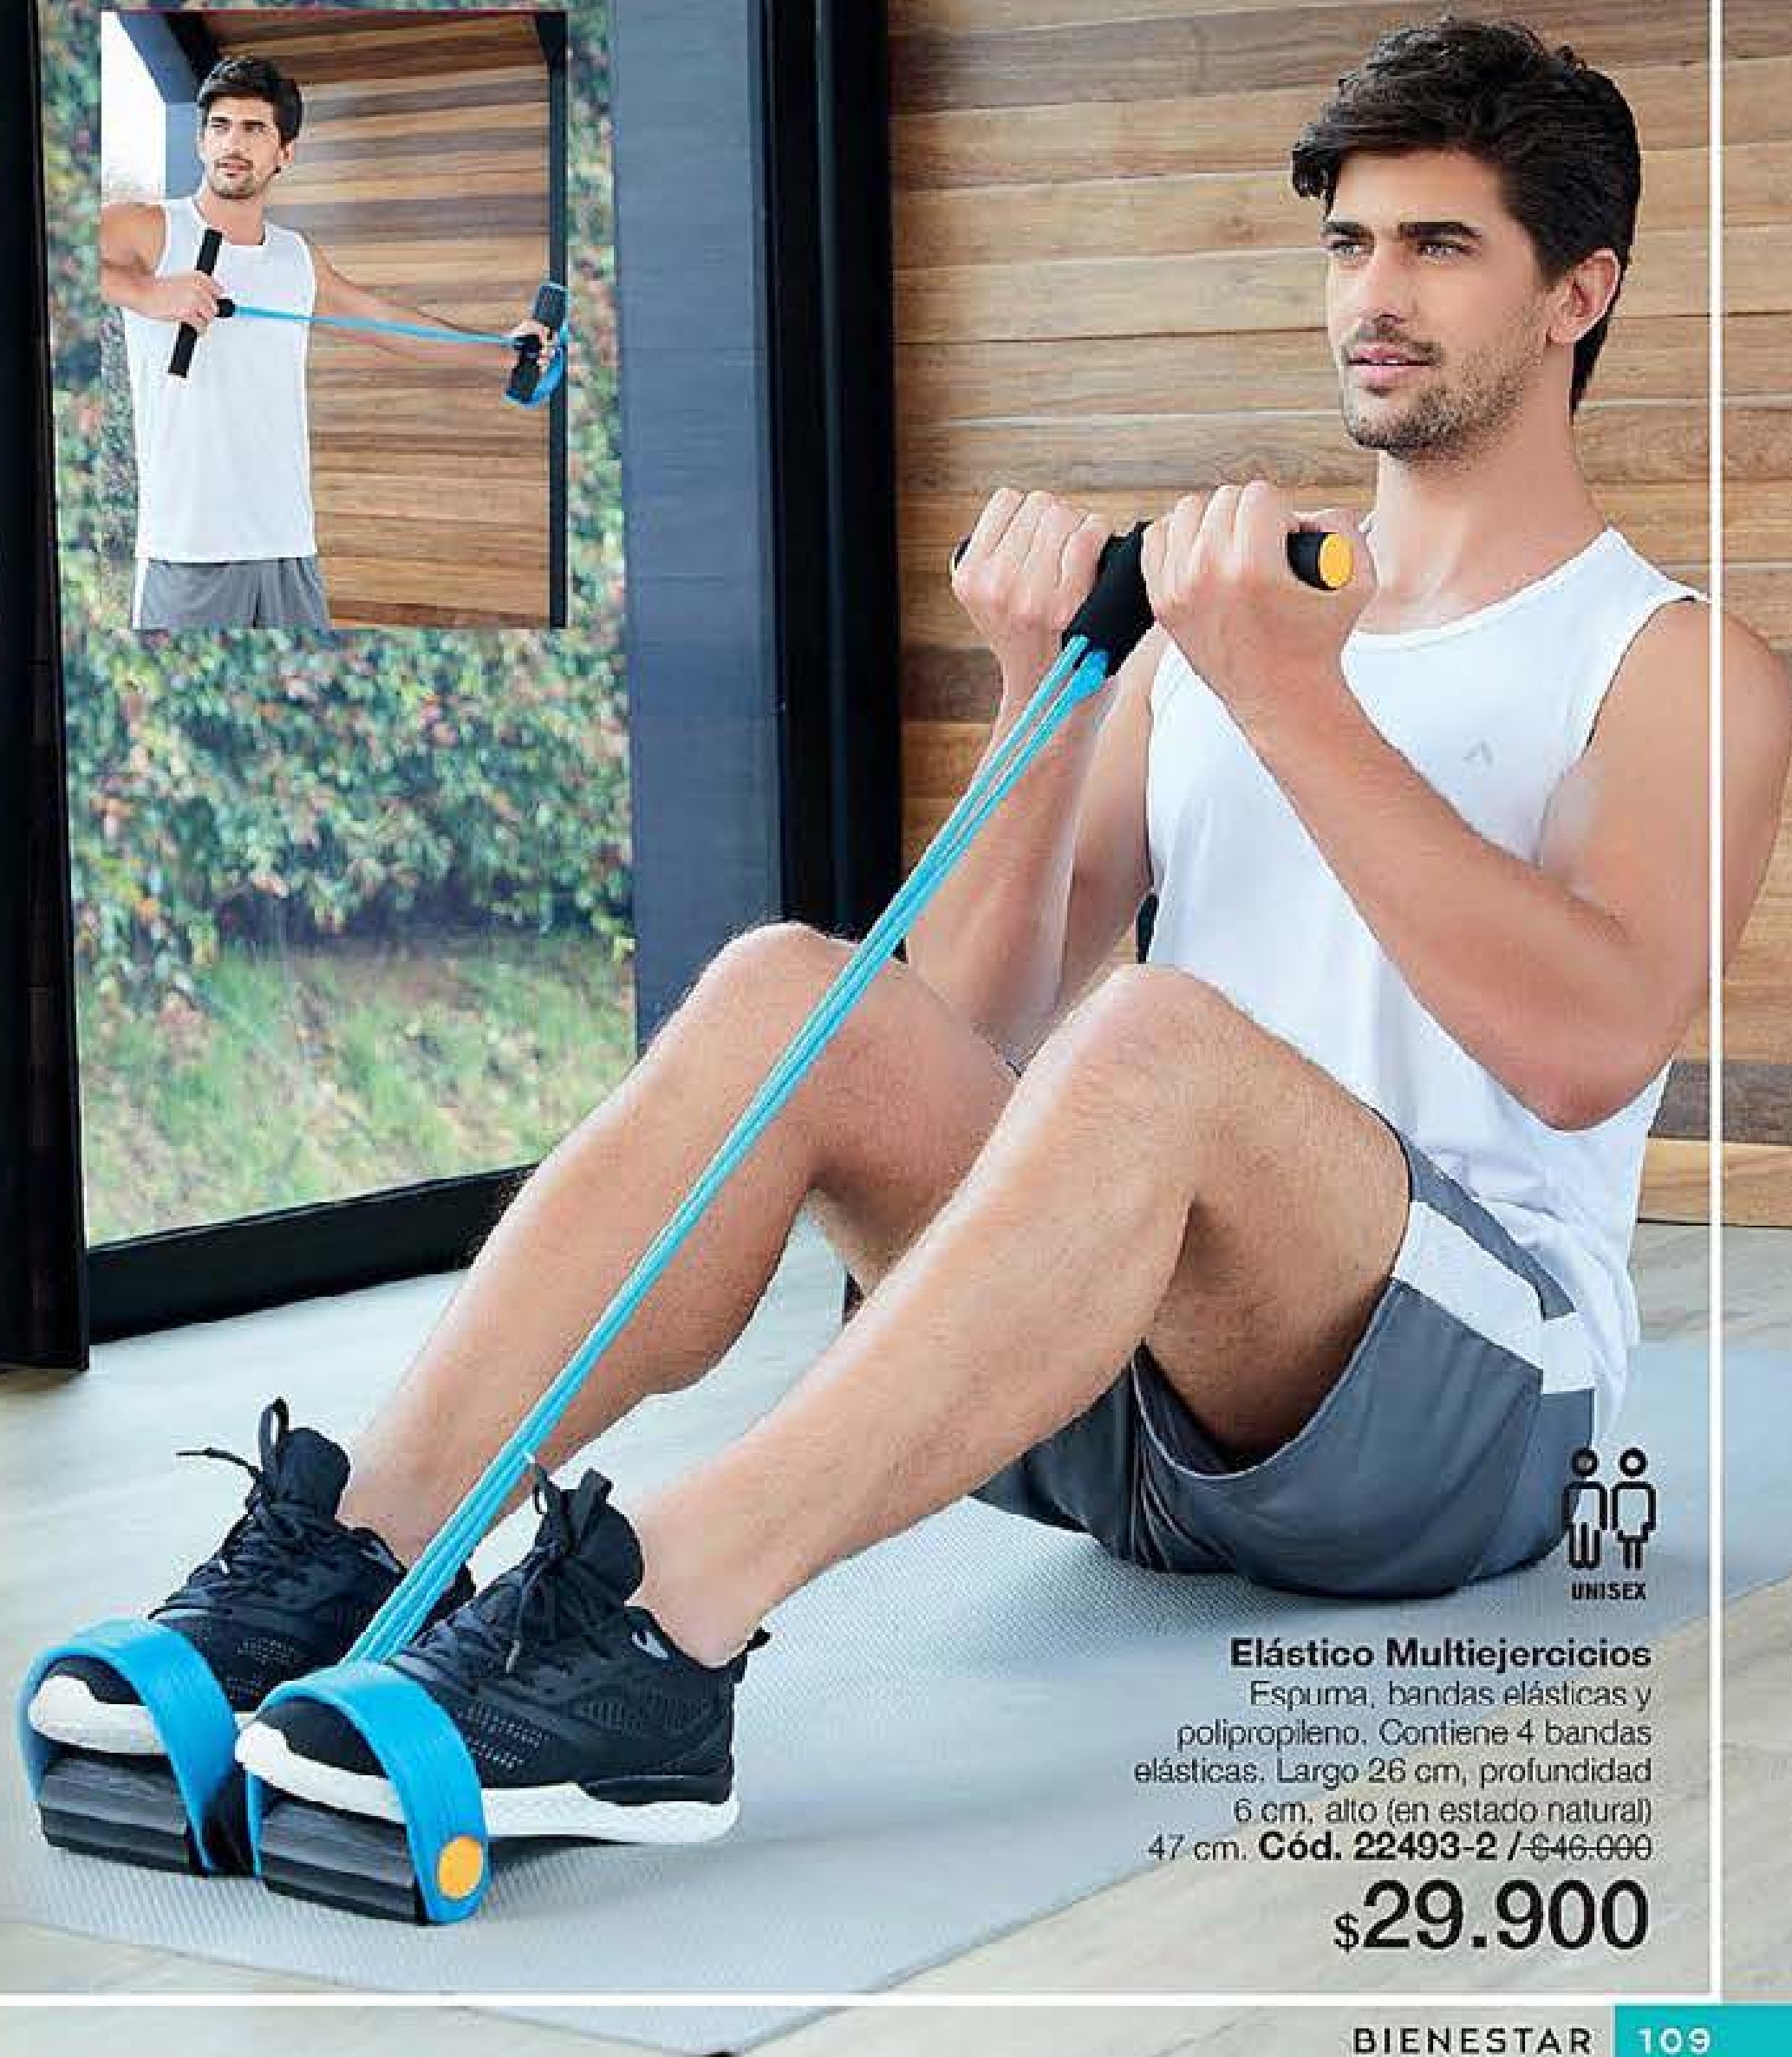

MATERIAL REUSABLE

FÁCIL LIMPIEZA

[FAVORECE LA SUDORACIÓN]

BIEN ESTAR

Cuida tu cuerpo y refleja bienestar, siente y demuestra amor por ti misma.

Cinturón Moldeador Gris
PVC, Largo: 149 cm, ancho: 30 cm.
Cód. 16672-4 / $19.000

$11.900

EXCELENTE ENTRENAMIENTO

Proporciona la cantidad justa de tensión para ejercitar abdomen, piernas y brazos

35%
de descuento

Elástico Multiejercicios
Espuma, bandas elásticas y polipropileno. Contiene 4 bandas elásticas. Largo 26 cm, profundidad 6 cm, alto (en estado natural) 47 cm. Cód. 22493-2 / $46.000

$29.900