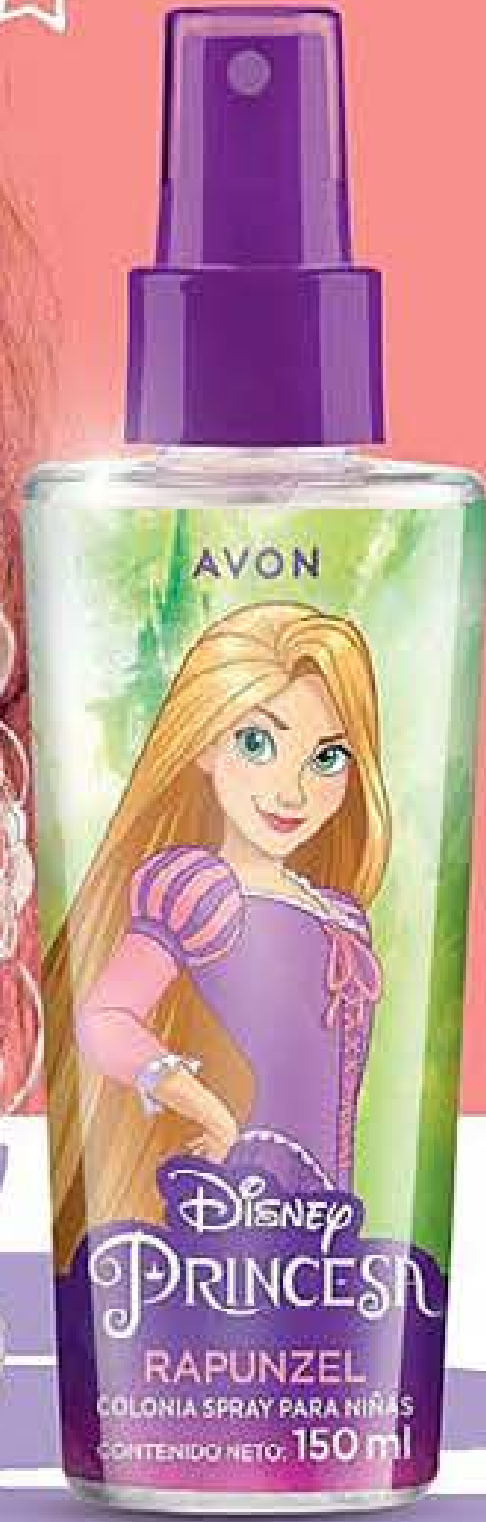

[50 ml]

A. Colonia Barbie Pink Kiss 50 ml
Cód. 38820-9 / \$37.000

\$24.900
Precio ml \$498,00

©2021 Mattel

CUIDADOS ÚNICOS
PARA ELLAS

Tus pequeñas se sentirán felices
con sus mejores amigas

NUEVA
Imagen Princesas
de Disney