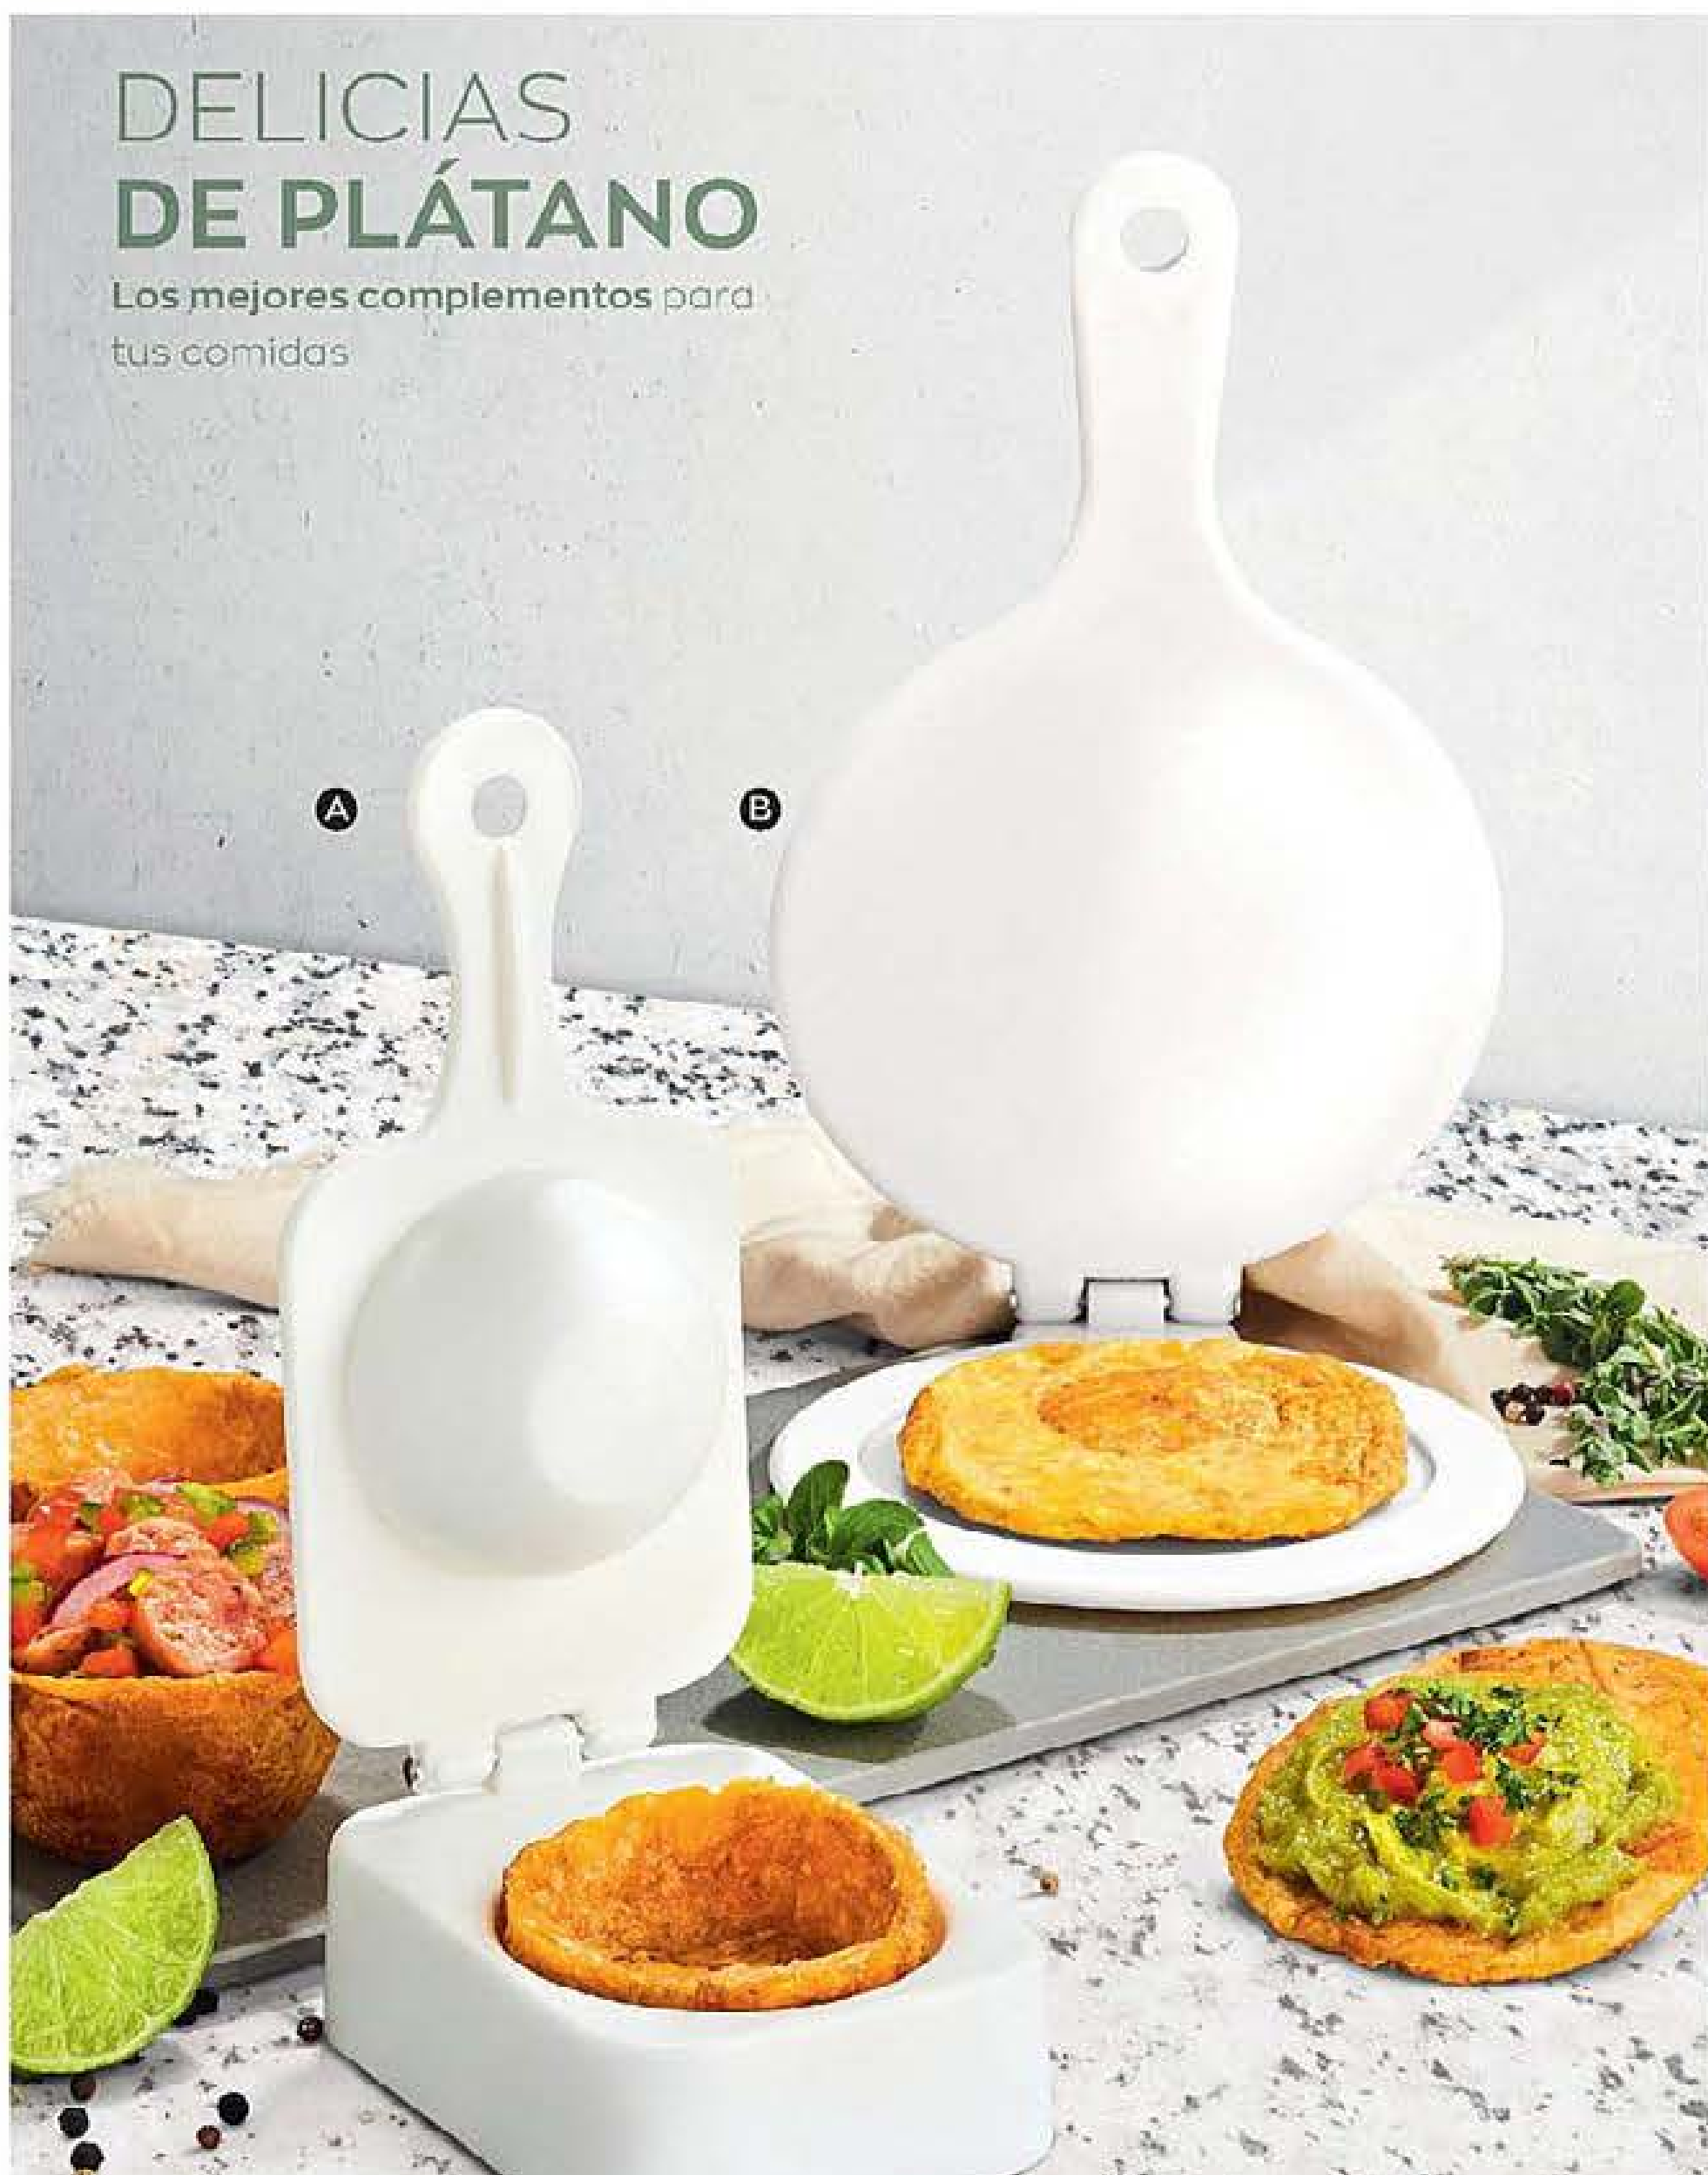

\$42.900

NUEVO

B. Separador de Yemas Trigo
Plástico (PP) y trigo. Dimensiones:
13 cm, 6 cm, 2.5 cm.
Cód. 19810-5 / \$9.000

\$6.900

DELICIAS DE PLÁTANO

Los mejores complementos para tus comidas

[PLÁSTICO]

A. Pataconera de Concha