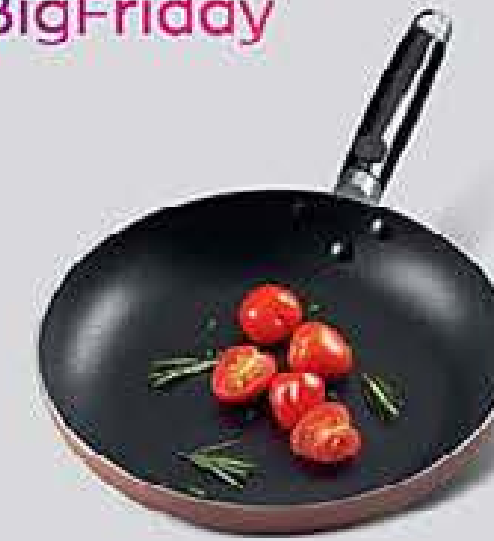

TUS RECETAS CON UN SABOR INCONFUNDIBLE

Haz que **cocinar a diario sea un placer**

DETRÁS DE CADA OFERTA, HAY UNA HISTORIA MUCHO MÁS GRANDE DE LO QUE VES.

#AvonBigFriday

[1.1 litros]