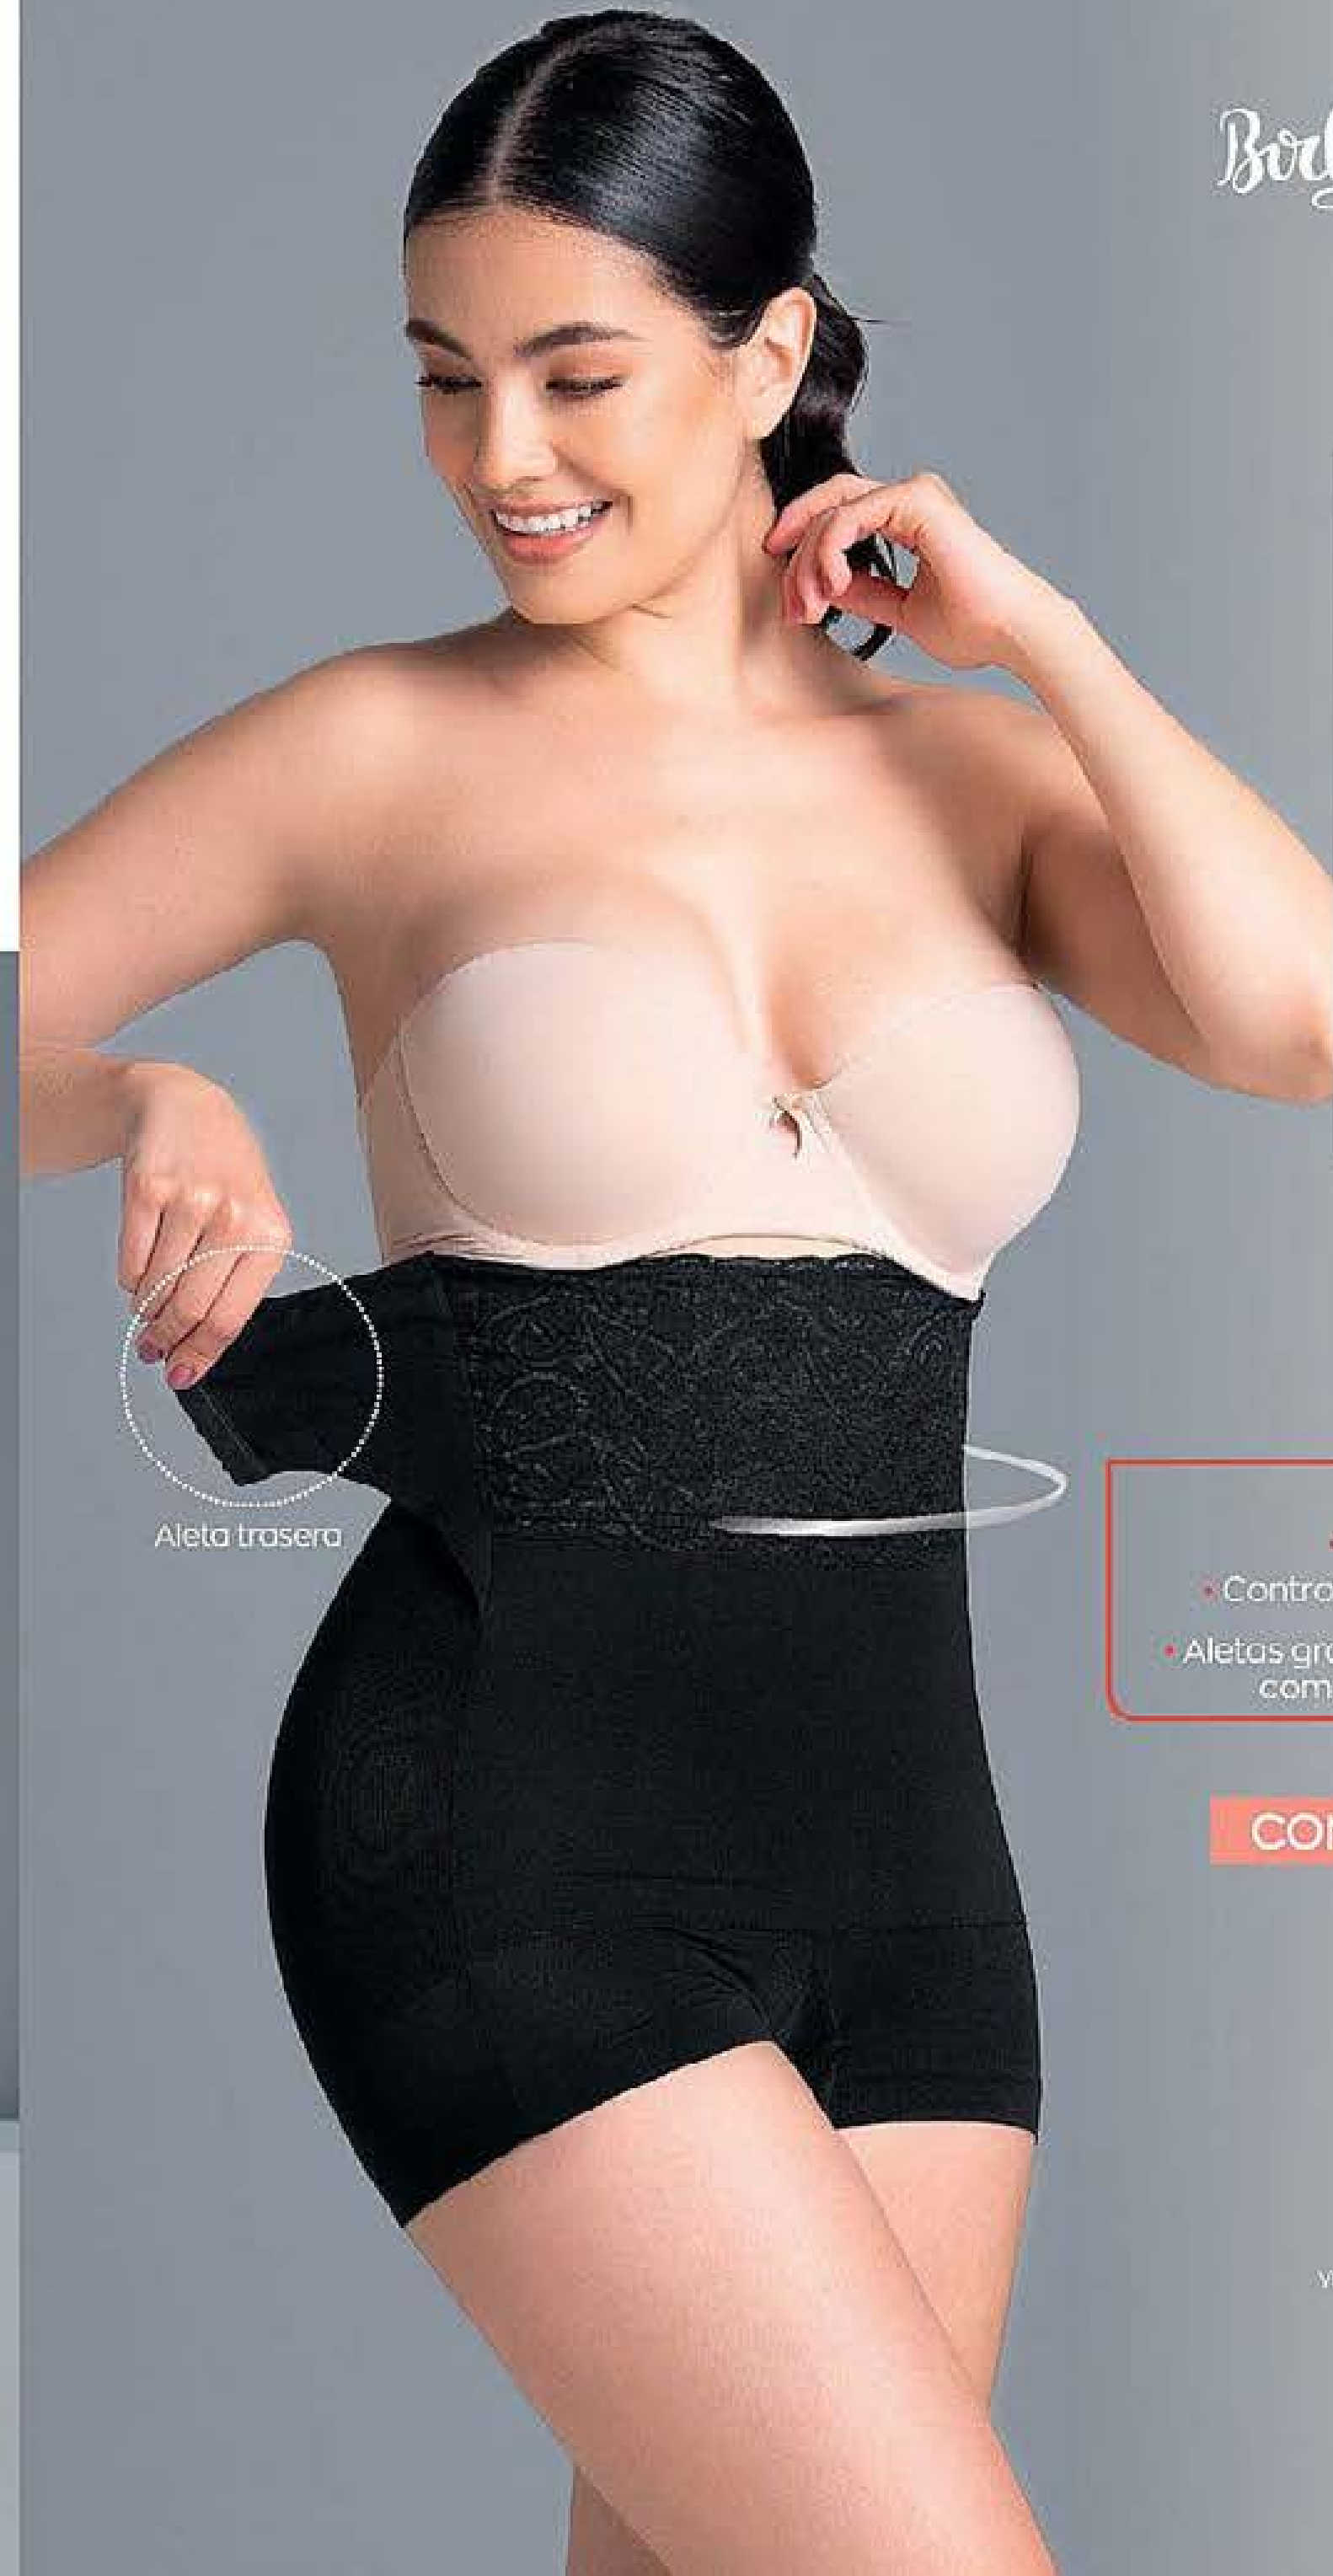

CONTROL MEDIO

BENEFICIOS

- Levanta los glúteos.
- Control medio en abdomen.
- Aletas graduables para mayor compresión en abdomen.

CONTROL MEDIO

S / Cód. 19037-8
M / Cód. 21013-1
L / Cód. 21011-9

Short Levantacola con Aletas Bari
Poliamida, elastano.

$42.900

Ver tabla de medidas en la página 81.