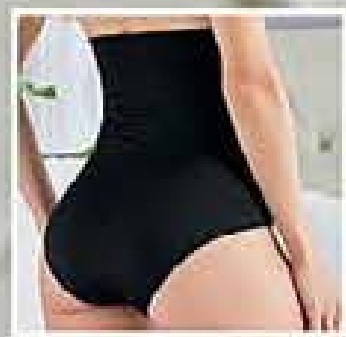

BLANCO
M / Cód. 20440-0
L / Cód. 20443-3
XL / Cód. 20444-4
XXL / Cód. 22610-5

VINO
M / Cód. 17095-0
L / Cód. 17098-3
XL / Cód. 16915-4
XXL / Cód. 16922-4

Panti Luxury
Poliéster, poliamida y elastano.
Refuerzo de algodón en la zona íntima. ~~€35.000~~

BIG FRIDAY

Pantis de
$22.900
Cada uno

MÁS DEL
30%
DESCUENTO

NUEVO

VINO
M / Cód. 19853-0
L / Cód. 19837-8
XL / Cód. 19835-6
XXL / Cód. 19834-5

MARFIL
M / Cód. 17589-6
L / Cód. 17695-0
XL / Cód. 16741-9
XXL / Cód. 17491-6

Panti Aisha
Tiro medio. Refuerzo 100% algodón en zona íntima. Poliéster, poliamida, elastano. ~~€35.000~~

Ver tabla de medidas en la página 88.

M / Cód. 16010-4
L / Cód. 15971-1
XL / Cód. 15880-8
XXL / Cód. 15945-6

Panti Carla
Tiro alto. Refuerzo de algodón en abdomen y en la zona íntima. Poliéster, elastano. ~~€35.000~~
Ver tabla de medidas en la página 88.