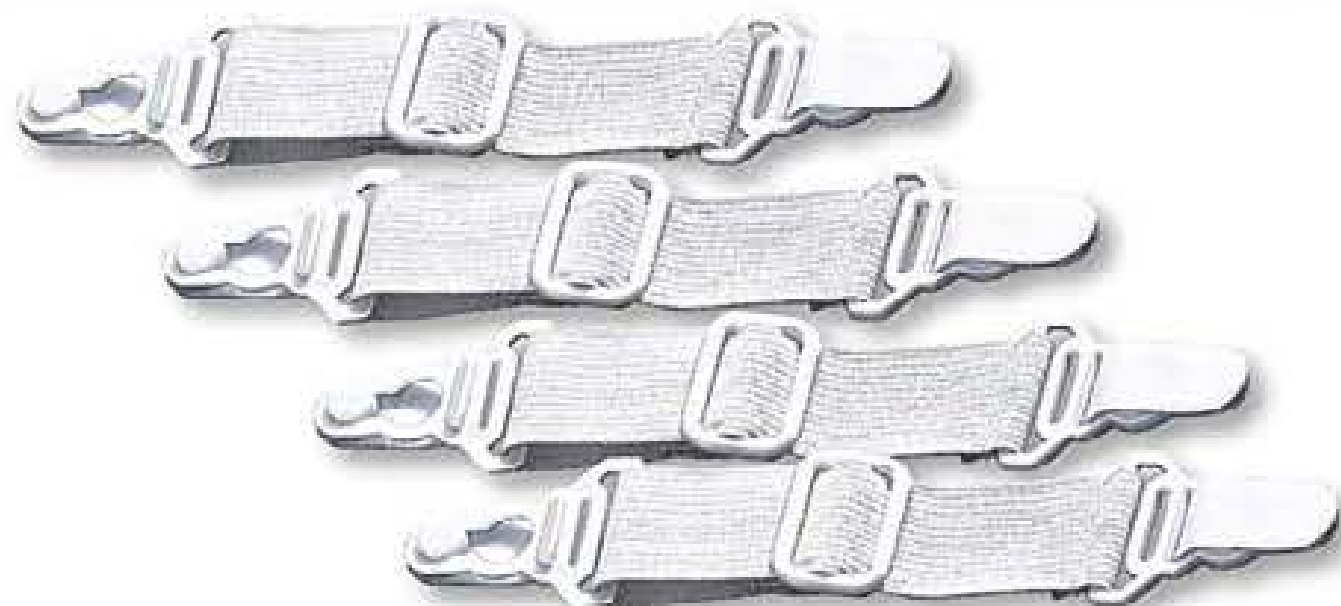

INCLUYE: SÁBANA AJUSTABLE + 2 FUNDAS DE ALMOHADA

NUEVO

1 cuota
$71.700
Cód. 21137-6

Ver bases de productos por cuotas en página 4.

3 cuotas
$23.900
Cód. 71149-6

Semijuego de Sábanas Exuberanza
Tela microfibra de 75 g, 100% poliéster. Sábana ajustable: Ancho 140 cm, largo 190 cm, fuelle 20 cm. Fundas: (2) Ancho 50 cm, largo 70 cm. Incluye: sábana ajustable + 2 fundas y empaque ecológico en bolsa kraft. $85.000

PARA CAMA DOBLE

[SET X 4]

Set x 4 Resortes para Ajustar Sábanas
Poliamida. Sin estirar: 17 cm, 3 cm. Estirado: 38 cm, 3 cm.
Cód. 18196-3 / ~~$23.000~~

$14.900

TU HABITACIÓN CON DISEÑOS

Tonos alegres y elegantes para hacer de tu hogar un lugar especial

BIG FRIDAY

20% DTO.

LADO 1 - INCLUYE 2 FUNDAS LISAS PARA ALMOHADAS

NUEVO

Edredón Exuberanza
Microfibra de 82 g, 100% poliéster, relleno con guata de 90 g. Para cama de 140 cm, 190 cm. Fundas: (2) Ancho 50 cm, largo 70 cm. Edredón: Ancho 200 cm, largo 230 cm. ~~$219.000~~

1 cuota
$169.500
Cód. 19818-3

Ver bases de productos por cuotas en página 4.

5 cuotas
$33.900
Cód. 71126-7

PARA CAMA DOBLE

LADO 2 DEL EDREDÓN