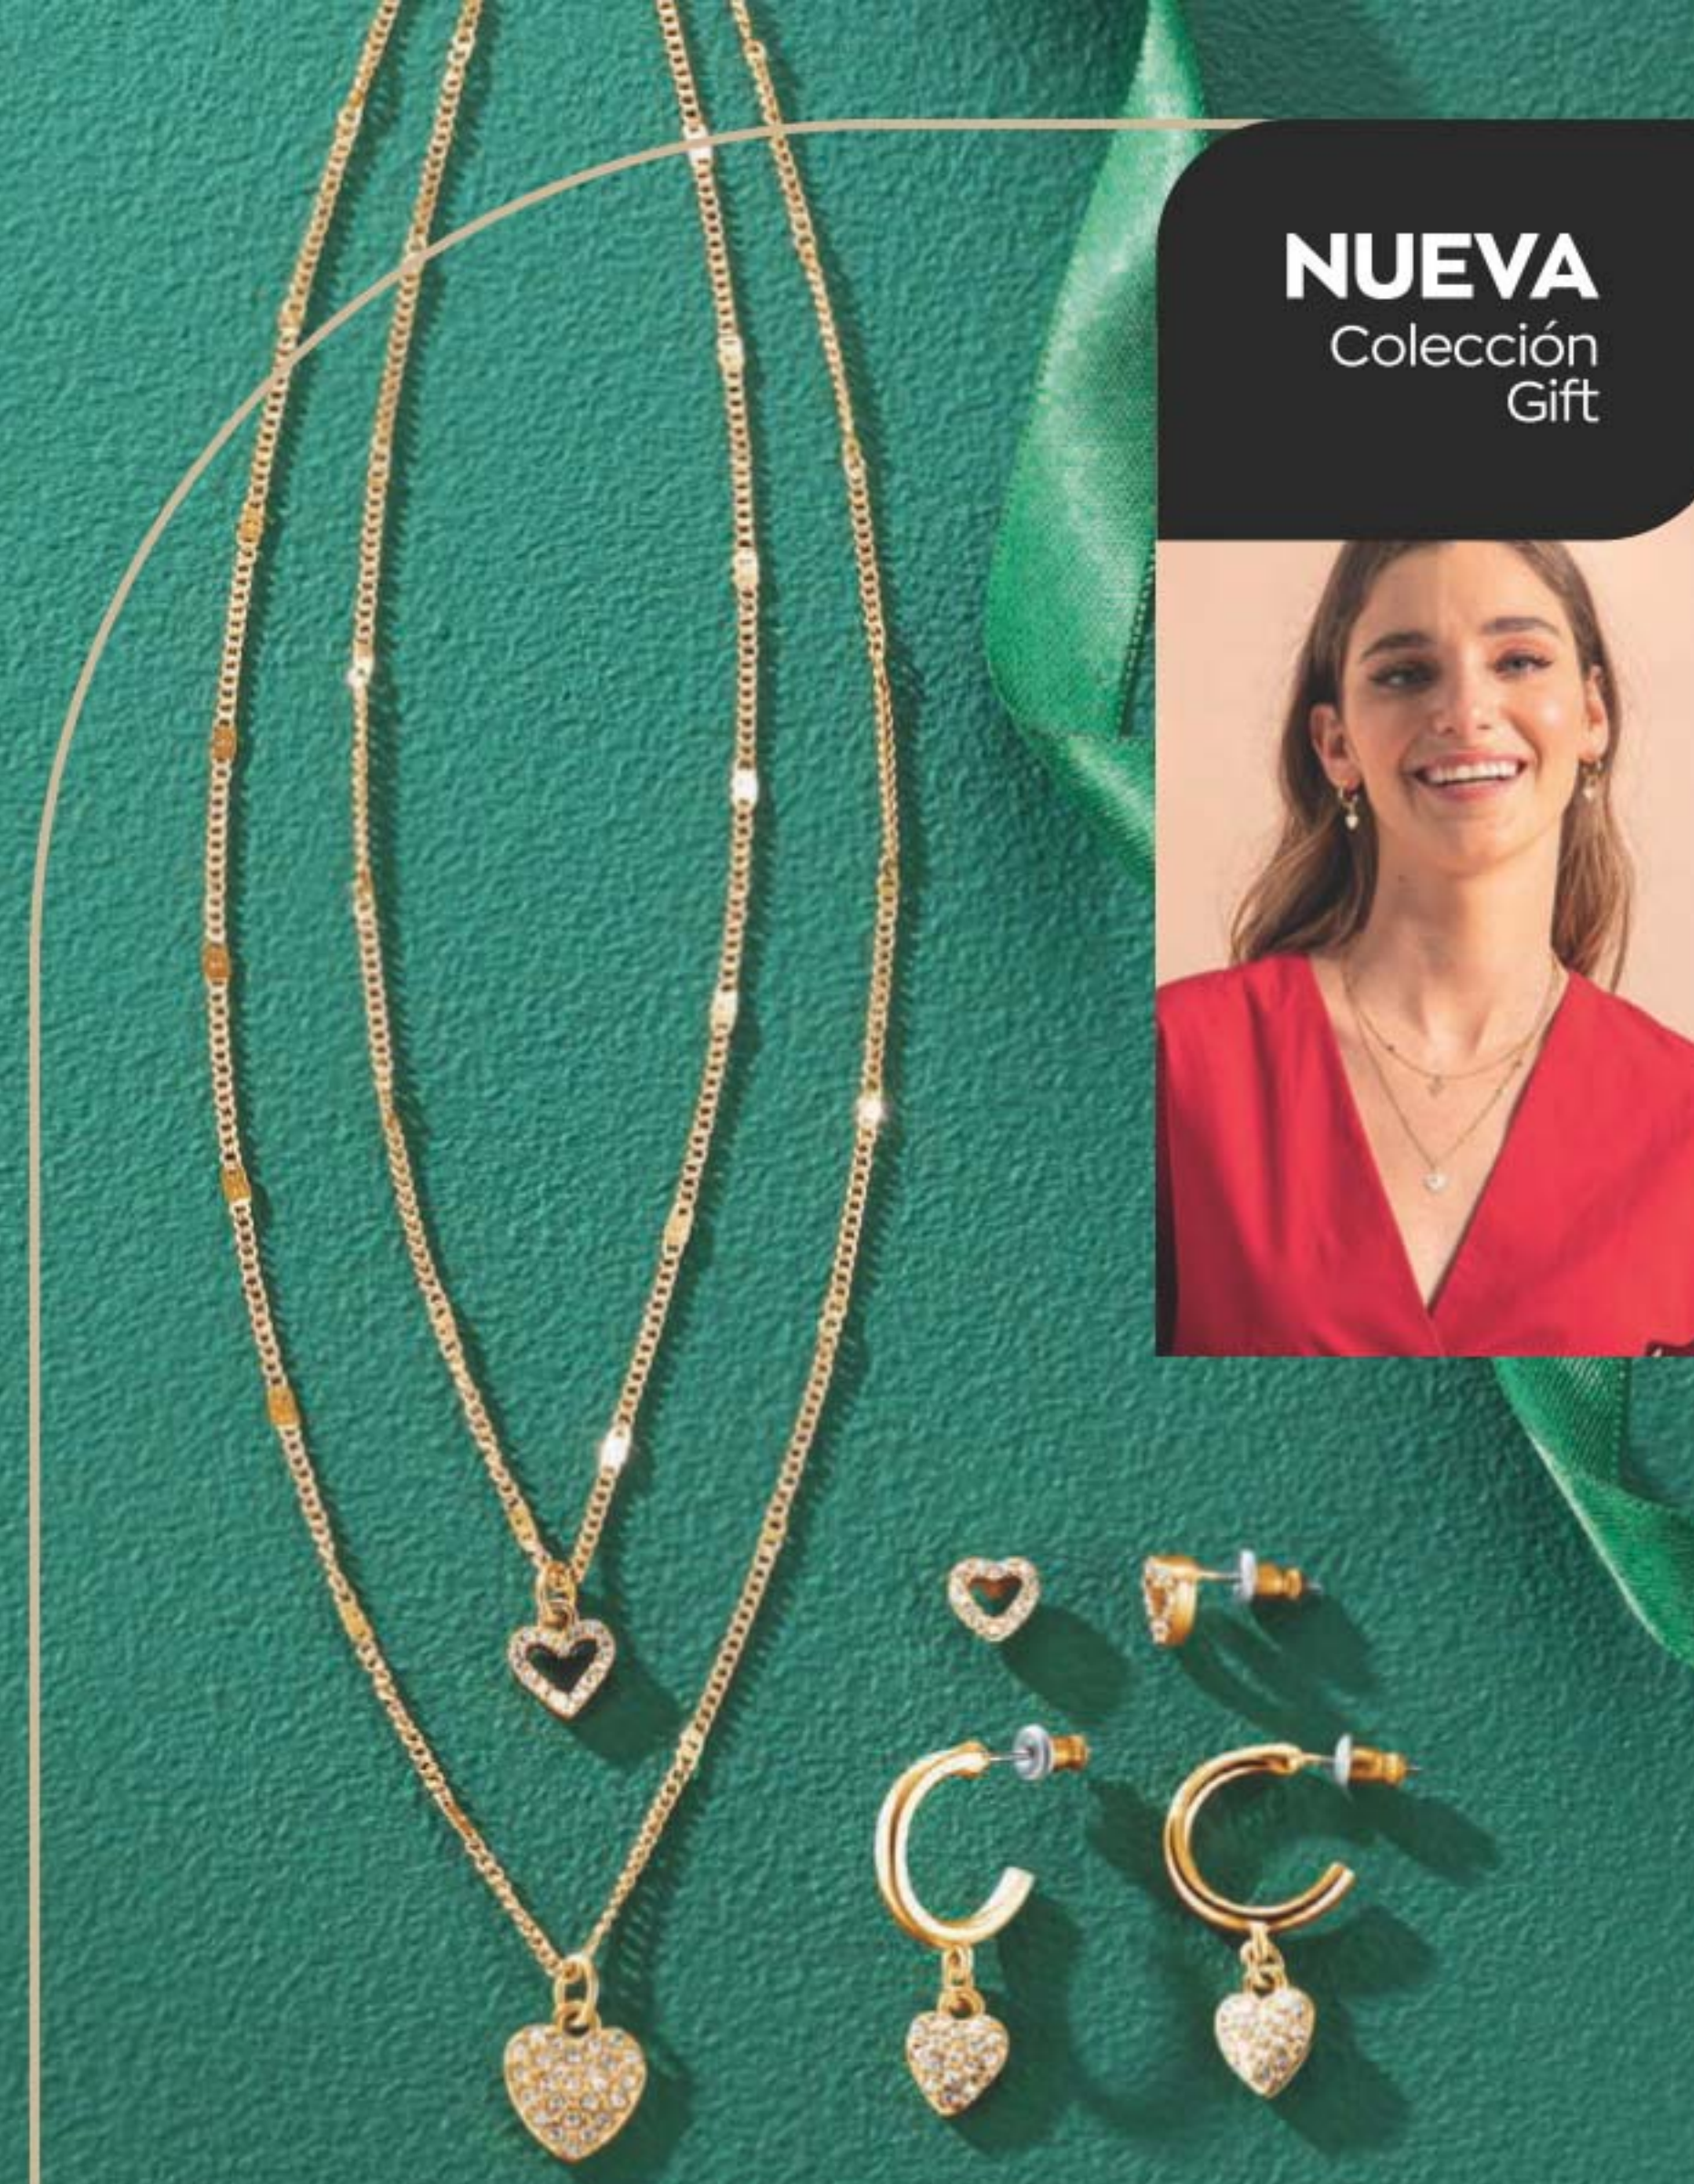

LIBRE DE NIQUEL

iRazones

para preferirnos!

Pensamos en cuidarte desde cada detalle en la elaboración de nuestra joyería.

Colección Gift

Baño dorado, cristales de vidrio. Aretes: 0.7 cm y 1.5 cm, collar: 47 cm, 42 cm, extensor: 9 cm. Libre de níquel.

Cód. 16422-9 / $42.900

**2 PARES DE ARETES
+ COLLAR**

$32.900