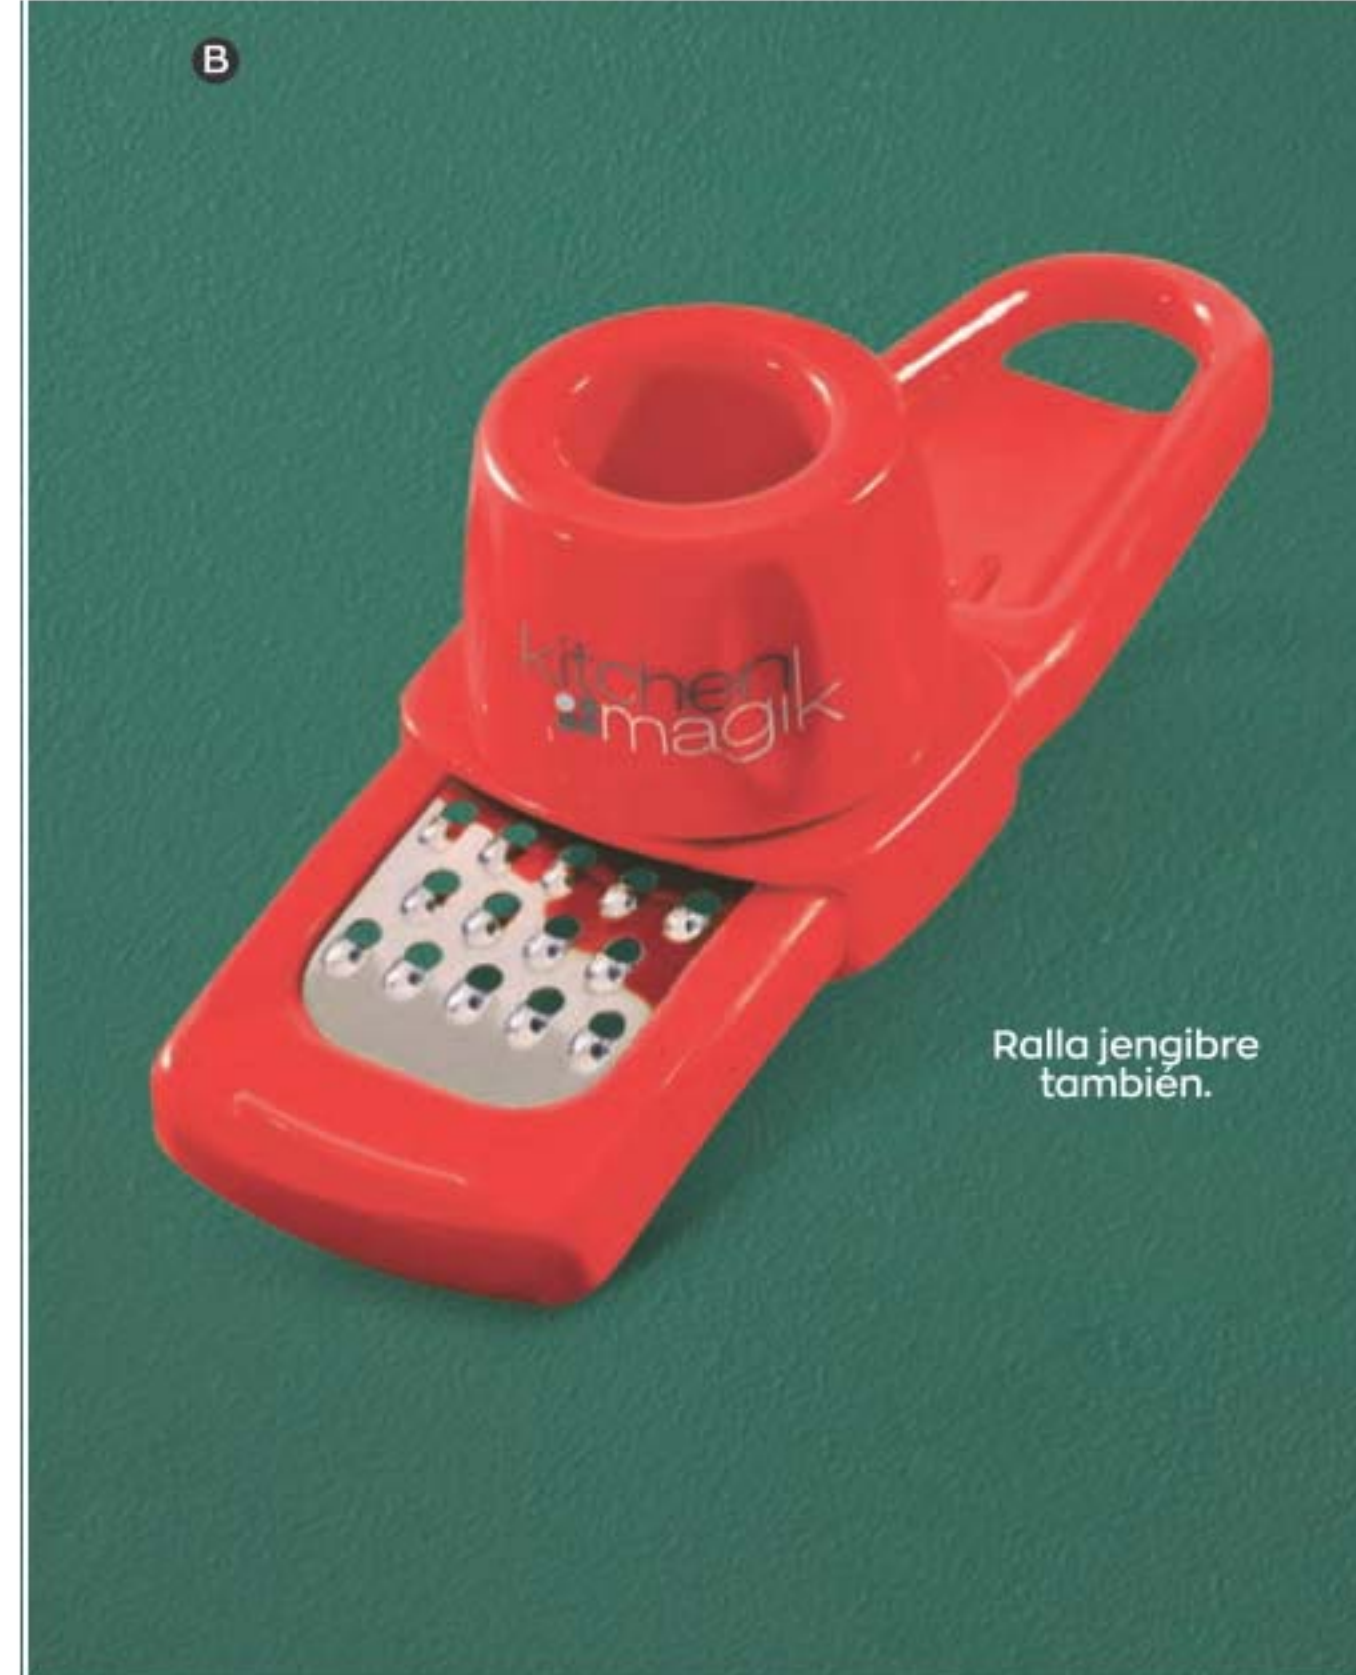

B. Cortador de Papas
Plástico y cuchillas de acero
inoxidable. Alto:
13.5 cm, ancho 9.5 cm,
profundidad 7.5 cm.
Cód. 19815-0 / \$49.900
\$35.900

Corta también
verduras.

B

A

Bate y mezcla
bebidas,
llévalo siempre
contigo.

kitchen
magik

[3 WATTS]

A. Batidor Manual
Plástico y metal. Largo 19.7, ancho
3.7 cm, alto 2.7 cm. Requiere dos
pilas alcalinas AA no incluidas.
Cód. 20575-9 / \$30.900
\$22.500

B

Ralla ajos, jengibre
y almendras,
seguro para tus
manos.

Ralla jengibre
también.

kitchen
magik

B. Rallador de Ajos Rojo
Plástico y acero inoxidable.
Largo 13.5 cm, ancho 4.5 cm, alto
4 cm. Cód. 20510-6 / \$16.900
\$10.900

CUBRELECHO

DOBLE FAZ

versatilidad en tu cuarto,
para usar en cualquier
época del año