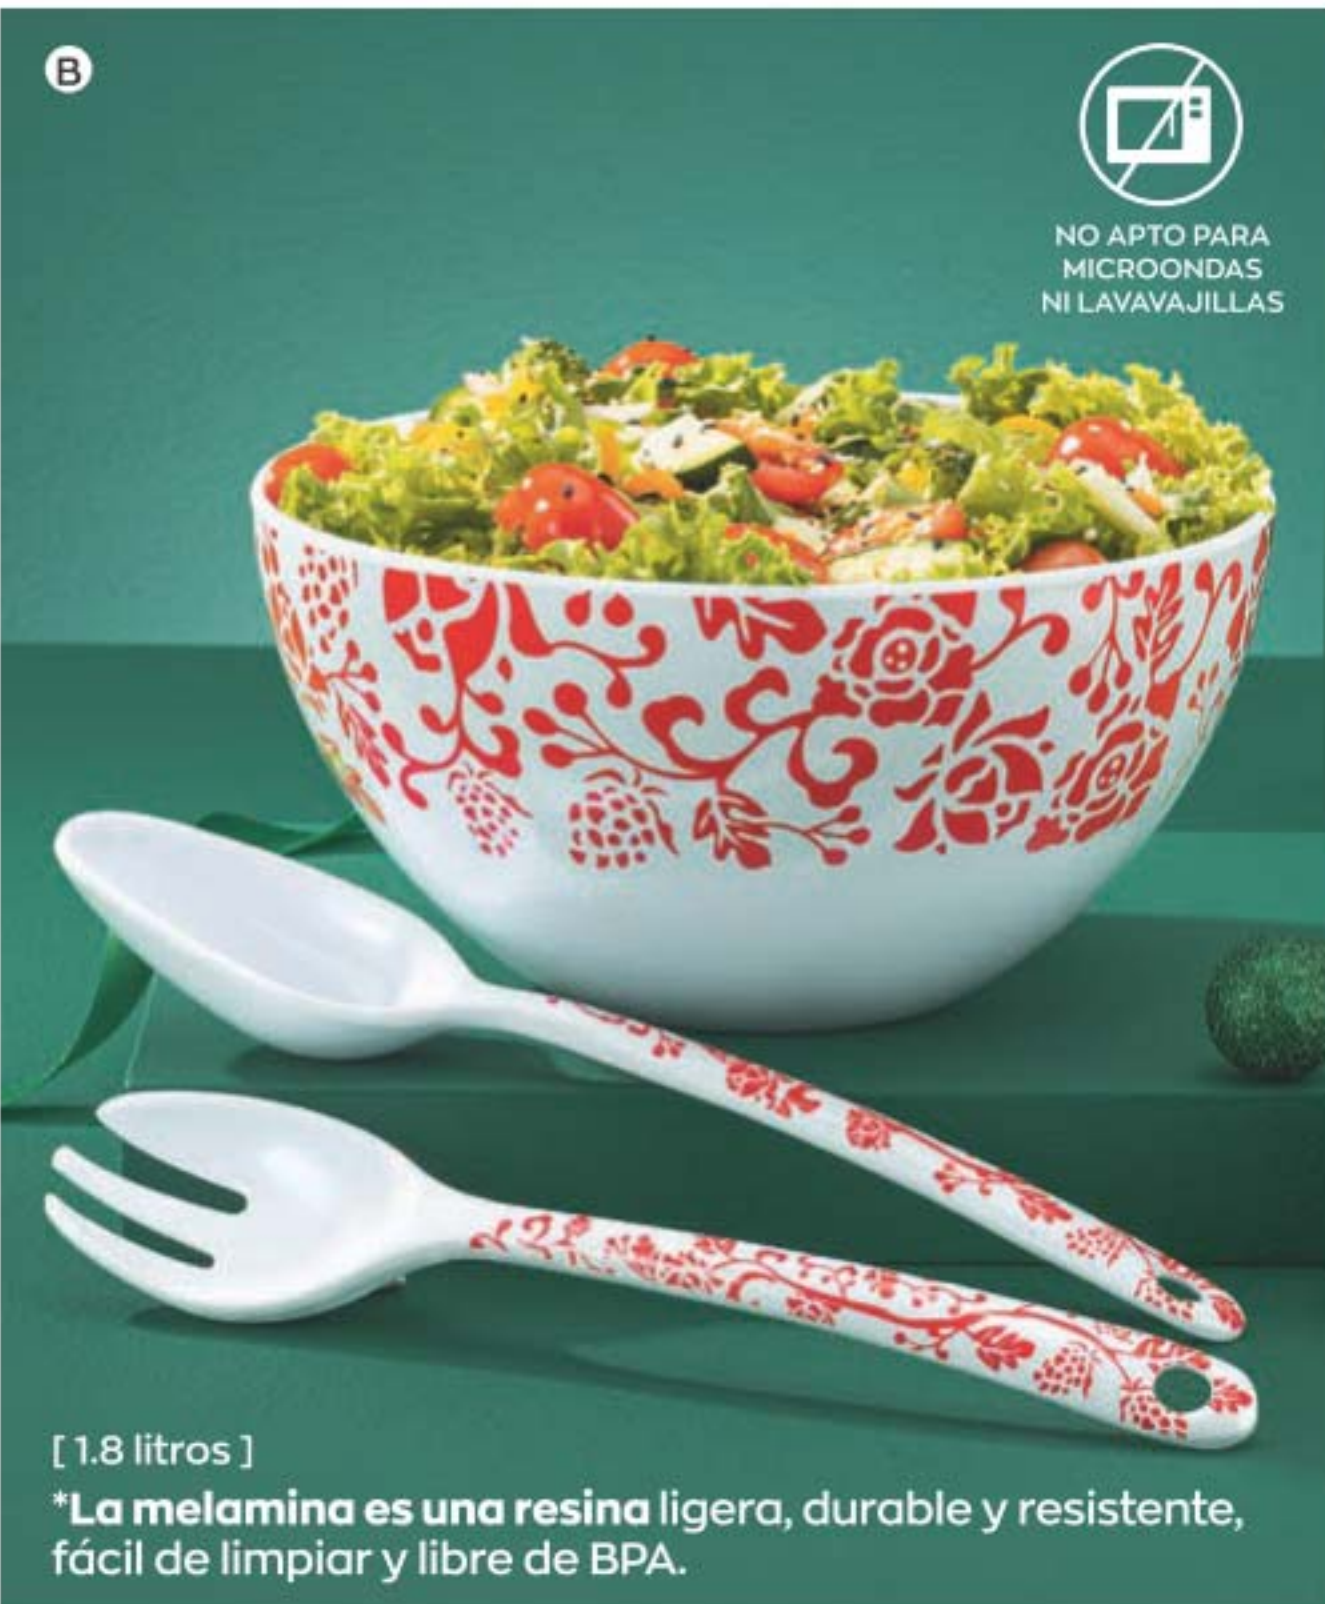

NO APTO PARA MICROONDAS NI LAVAVAJILLAS

[1.8 litros]

*La melamina es una resina ligera, durable y resistente, fácil de limpiar y libre de BPA.