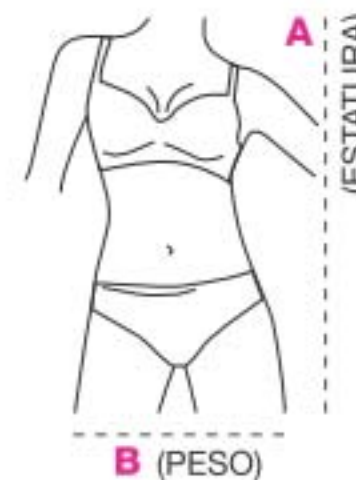

\$34.900 c/u

NEGRO
S-M / Cód. 16314-3
L-XL / Cód. 16516-5

BEIGE
S-M / Cód. 16622-9
L-XL / Cód. 16623-0

Pantis que se adaptan a tu cuerpo

TABLA DE MEDIDAS DE ROPA CONTROL

La intersección de ambas medidas te dará la talla correcta