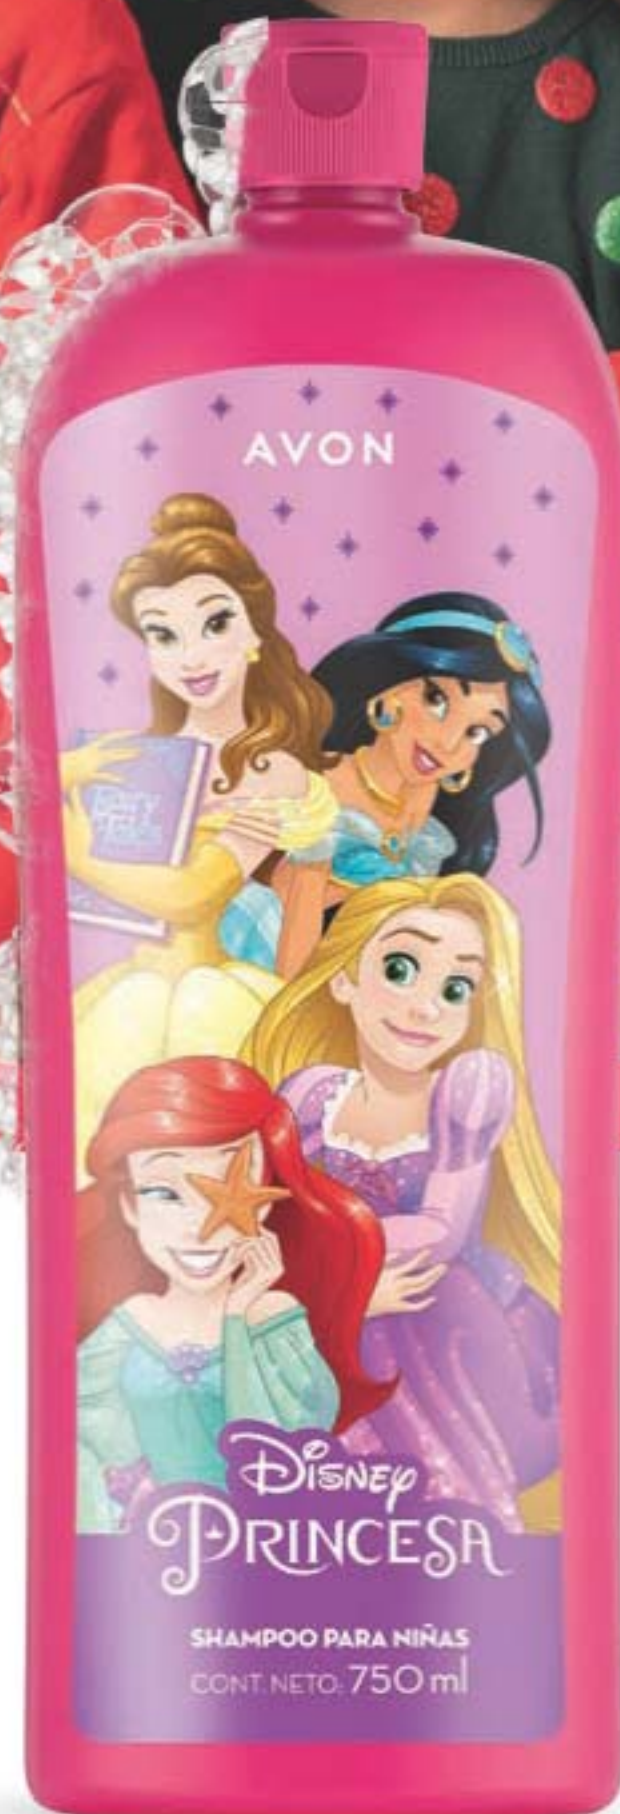

Set x 2
$26.900

Cód. 66756-2 / $51.800
Colonia + Crema
para Peinar

Precio en g del set:
Crema para Peina 150 g. $89,66

**NUEVA
IMAGEN**