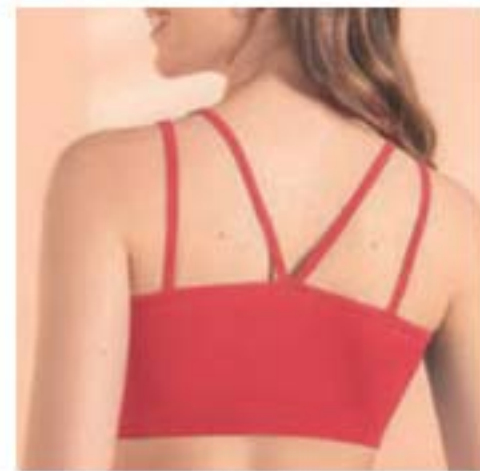

Mide tu contorno de busto y de cadera, ubica la medida en la tabla para seleccionar tu talla.

A. Top Samanta
 Poliamida. Diseño de recogido en frente. Ideal para busto liviano. \$19.900

PRECIO ESPECIAL
\$13.900