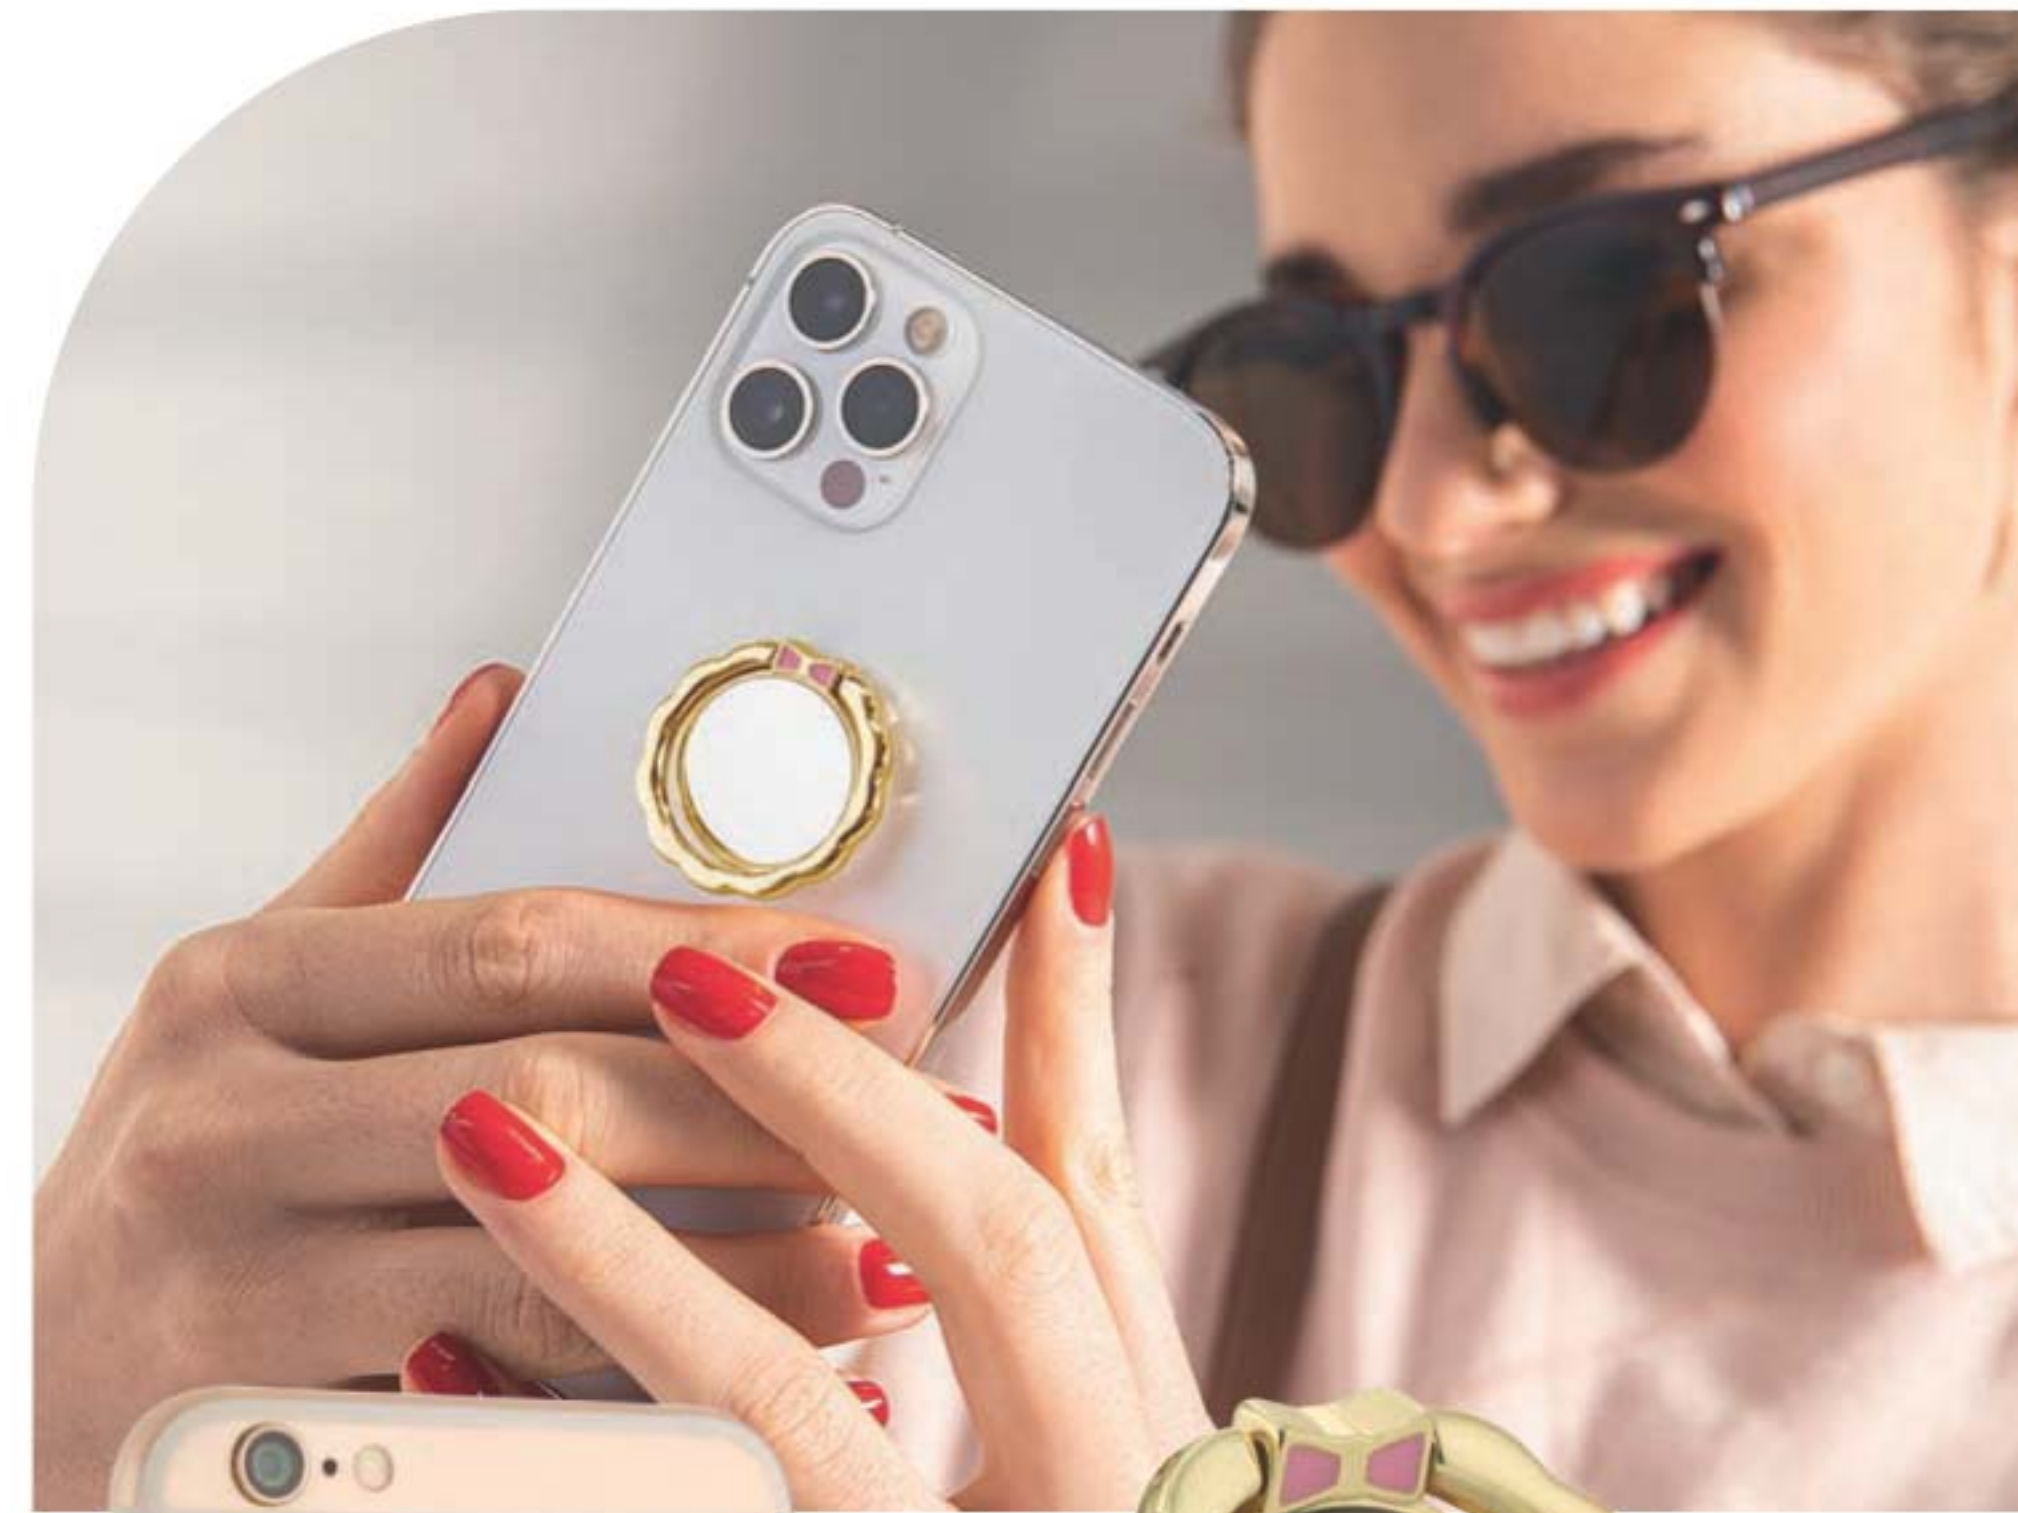

ACCESORIO
ÚNICO
Y PRÁCTICO

**Soporte de Anillo para
Celular con Espejo**
Acero inoxidable y acrílico, en tono
dorado. Diámetro: 3 cm.
Cód. 16282-7 / $14.900

$9.900