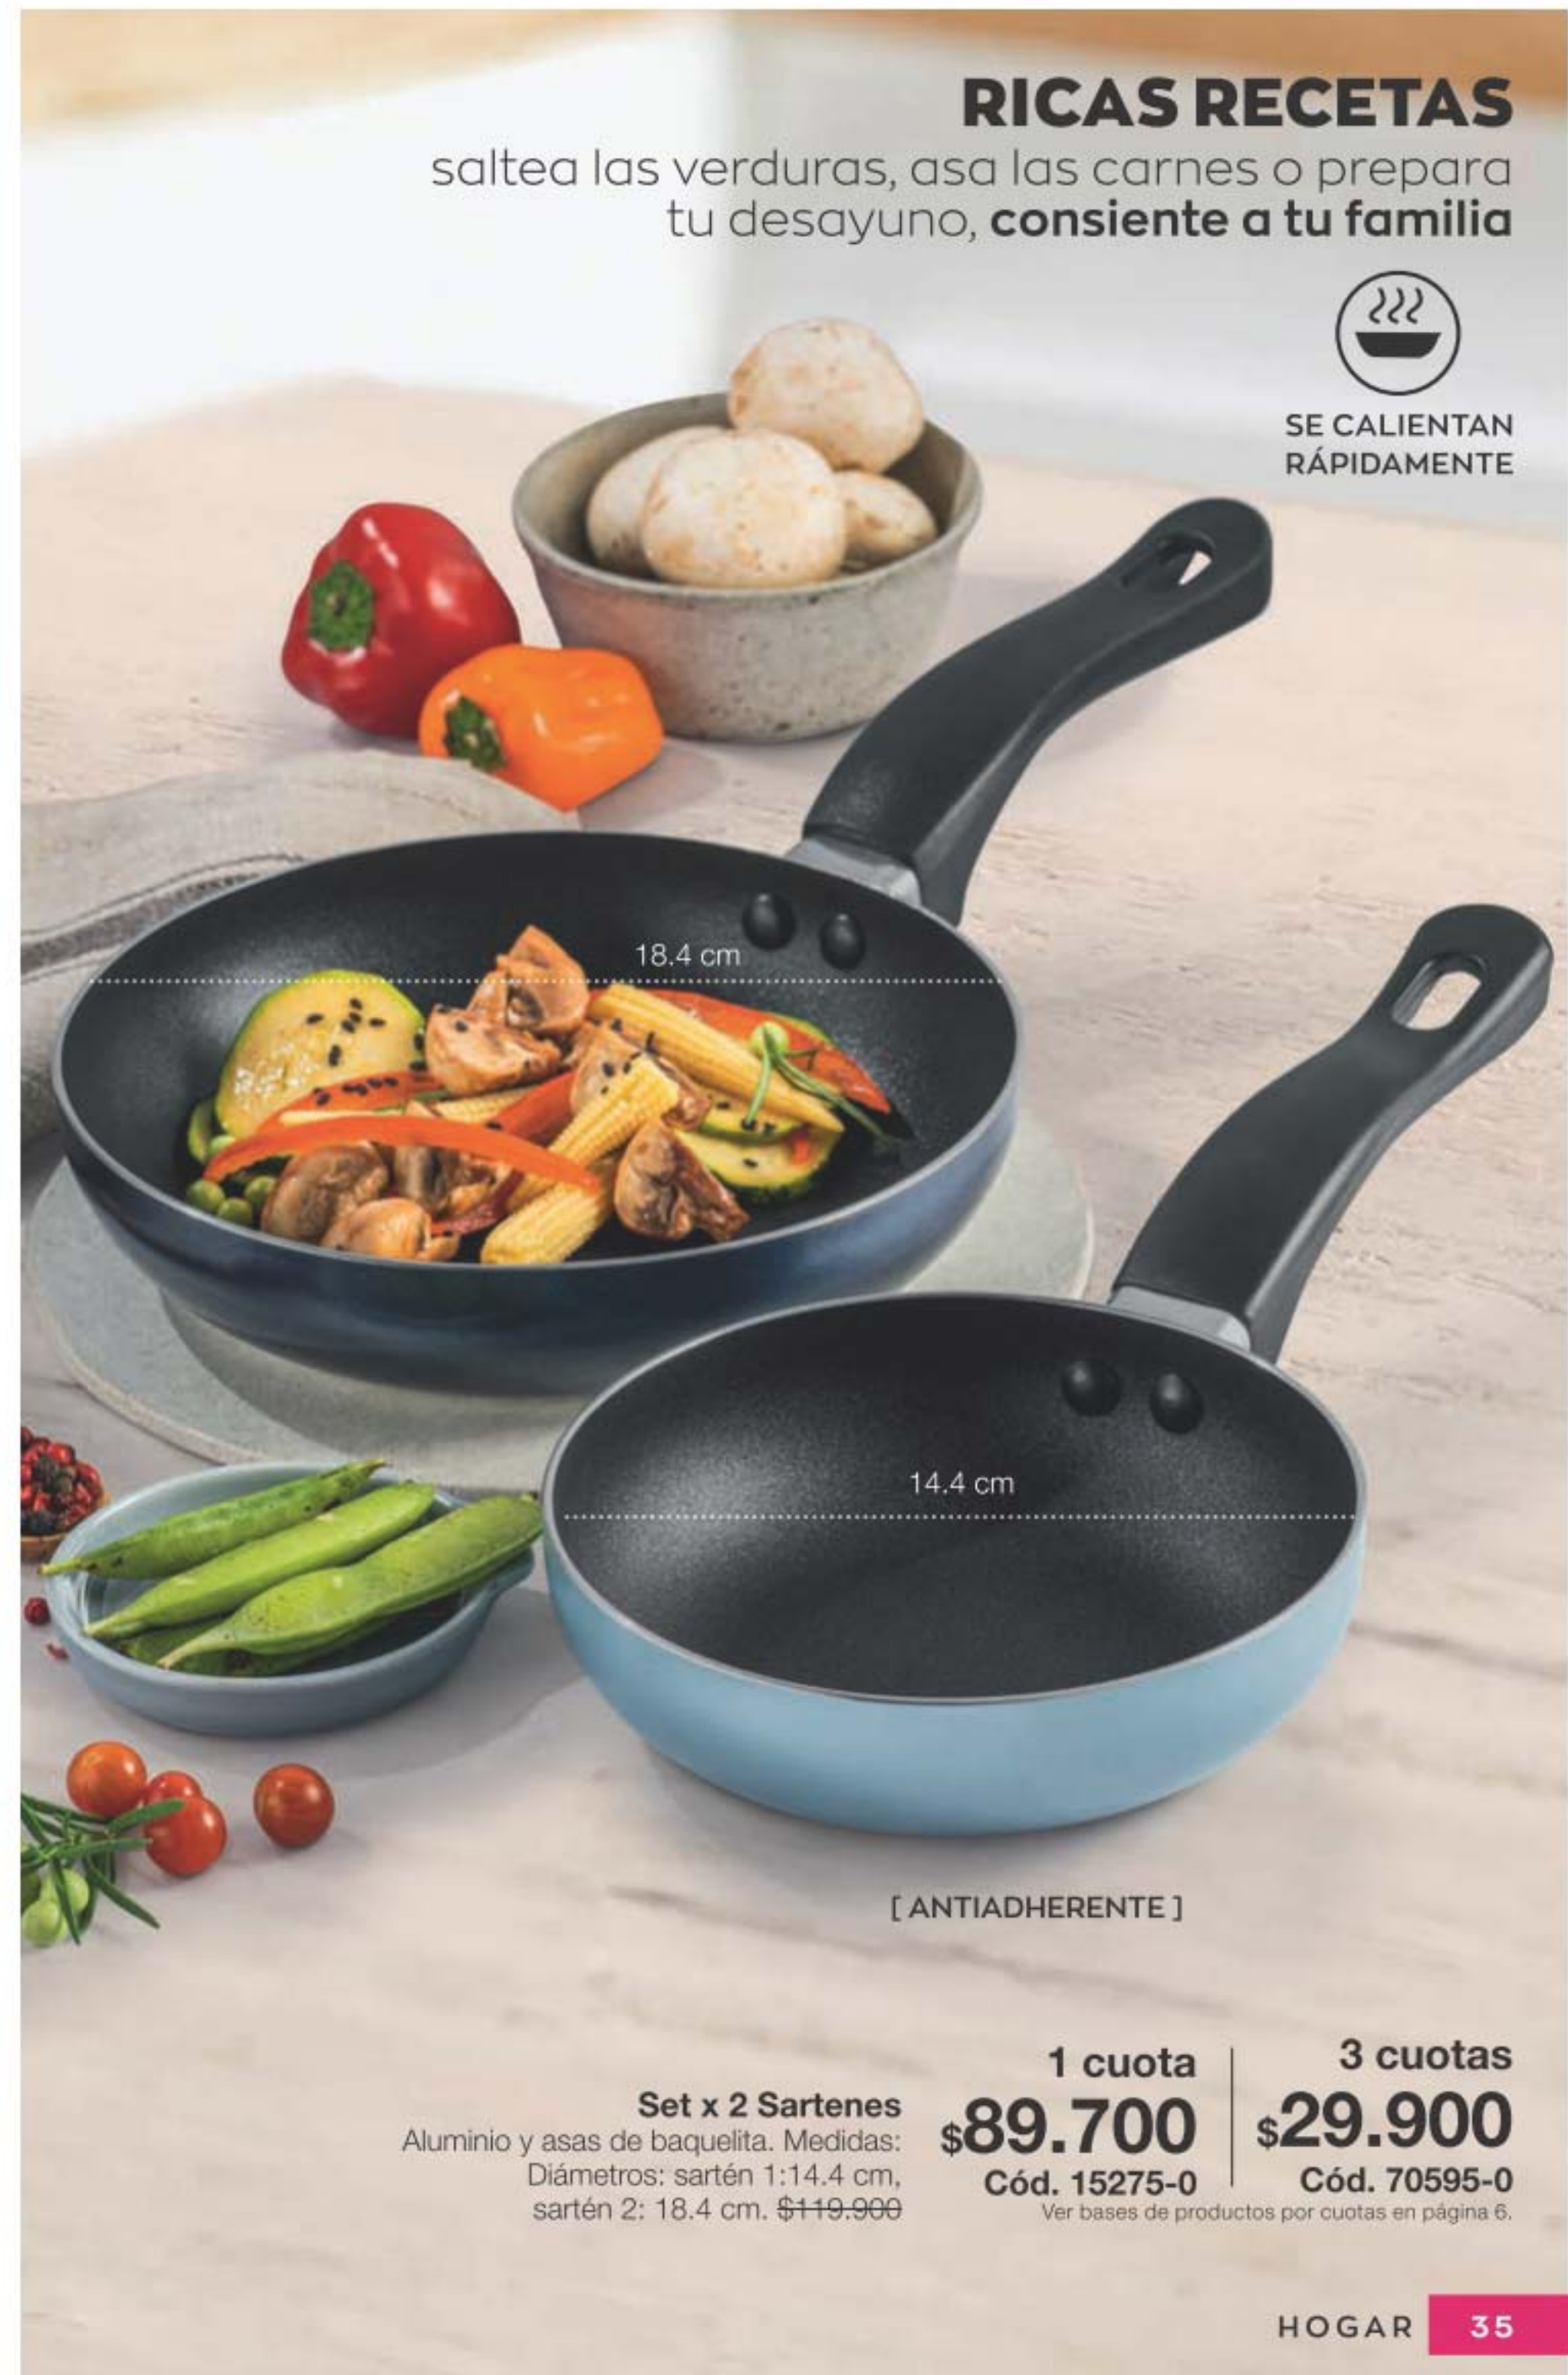

3 cuotas

\$35.900

Cód. 71364-7

Ver bases de productos por cuotas en página 6.

Úsalo en
**asador BBQ,
horno a gas
y eléctrico.**

RICAS RECETAS

saltea las verduras, asa las carnes o prepara tu desayuno, **consiente a tu familia**