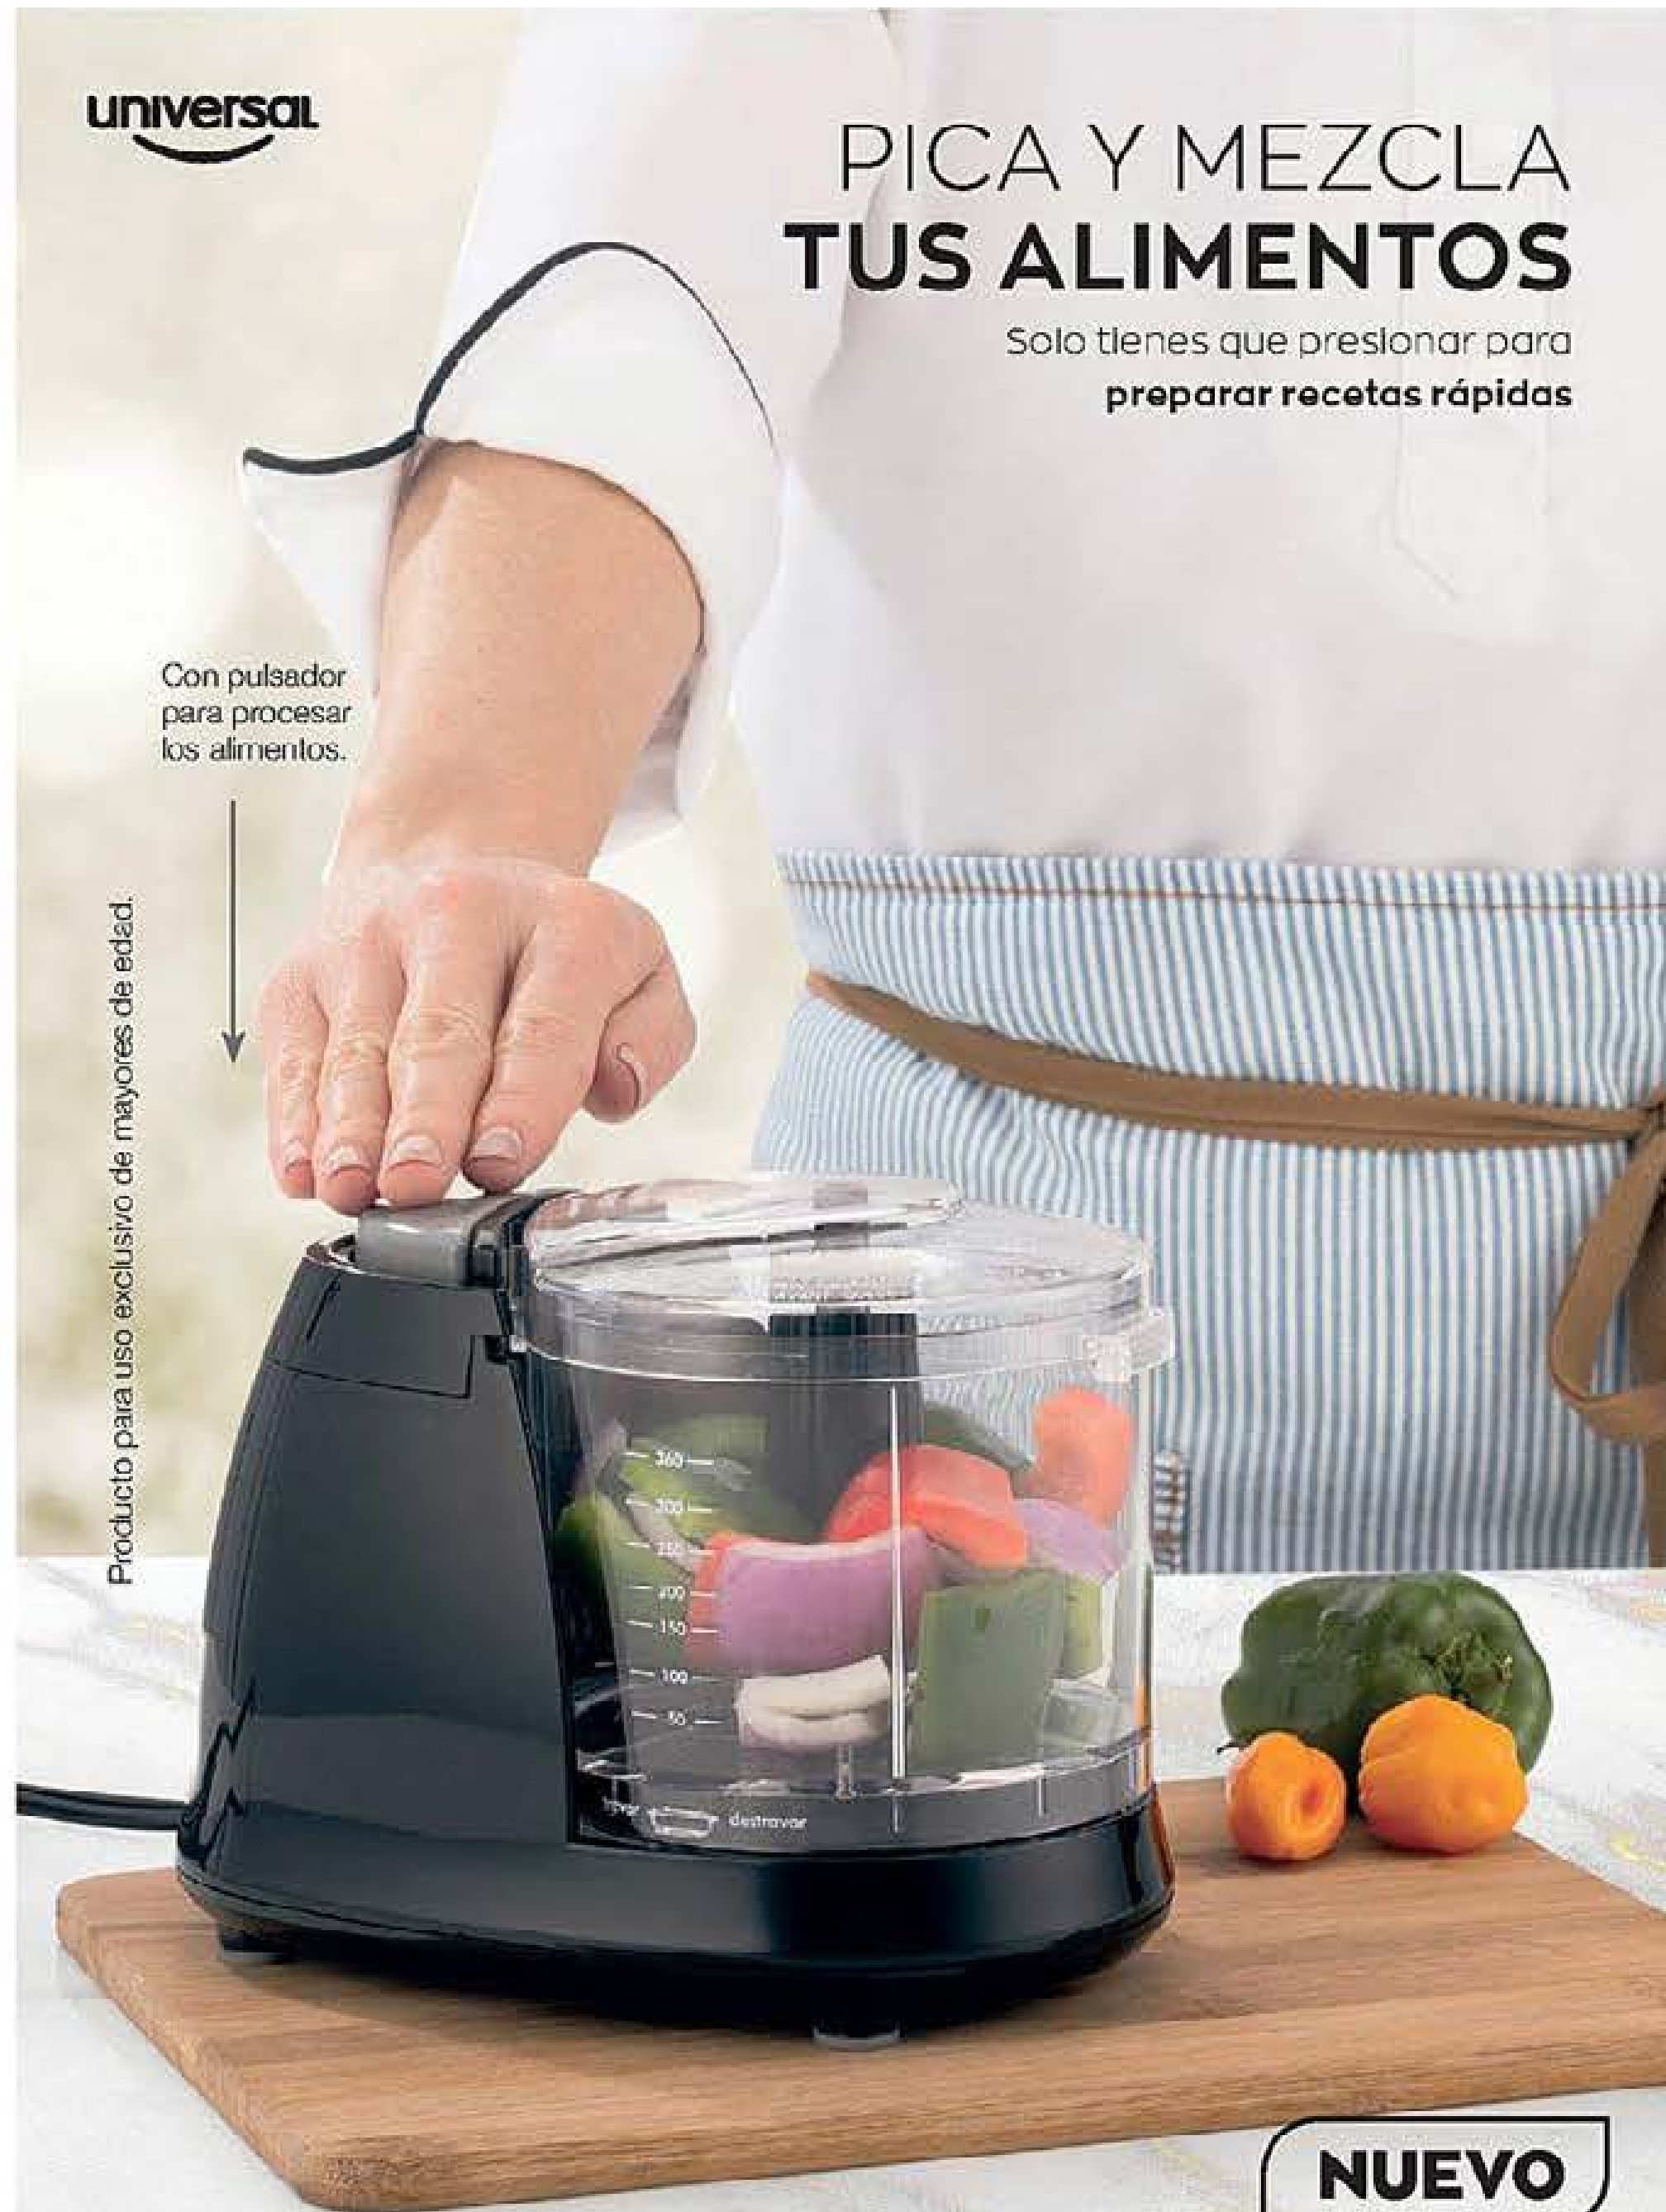

3 cuotas

\$45.900

Cód. 71594-6

universal

PICA Y MEZCLA TUS ALIMENTOS

Solo tienes que presionar para preparar recetas rápidas

Con pulsador para procesar los alimentos.

Producto para uso exclusivo de mayores de edad.