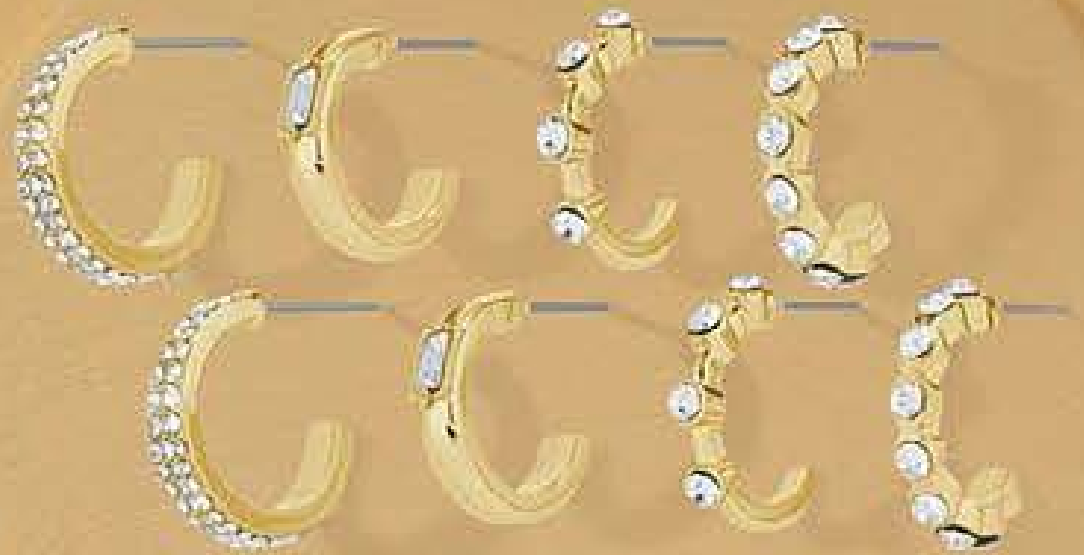

PRECIO ESPECIAL

A

**AGRADEZCO
POR LAS AMIGAS**

y por saber que **puedo contar con ellas**

B

PRECIO
ESPECIAL

MÁS DEL

25%

DE DESCUENTO

A. Aretes Ready

Baño dorado, cristales de vidrio.
Medidas: entre 1.5 cm y 1.6
cm. Libre de níquel.

Cód. 19706-3 / ~~€39.000~~

SET X 4 PARES

$26.900

NUEVOS

B. Aretes Grace

Baño dorado, cristales de vidrio,
perlas acrílicas. Medidas: entre
1.1 cm y 1.9 cm. Libre de níquel.

Cód. 16143-1 / ~~€39.000~~

SET X 6 PARES

$27.900