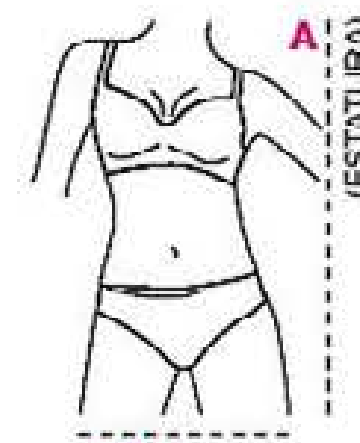

La intersección de ambas medidas te dará la talla correcta

Estatura (A)	Peso (B)														
	40kg	45kg	50kg	55kg	60kg	65kg	70kg	75kg	80kg	85kg	90kg	95kg	100kg	105kg	110kg
1,40 mts															
1,45 mts			S												
1,50 mts															
1,55 mts															
1,60 mts															
1,65 mts															
1,70 mts															
1,75 mts			M				L		XL						
1,80 mts															
1,85 mts															

Ejemplo: Si tu estatura es 1,60 cm y tu peso es 65 kg, tu talla es **L**