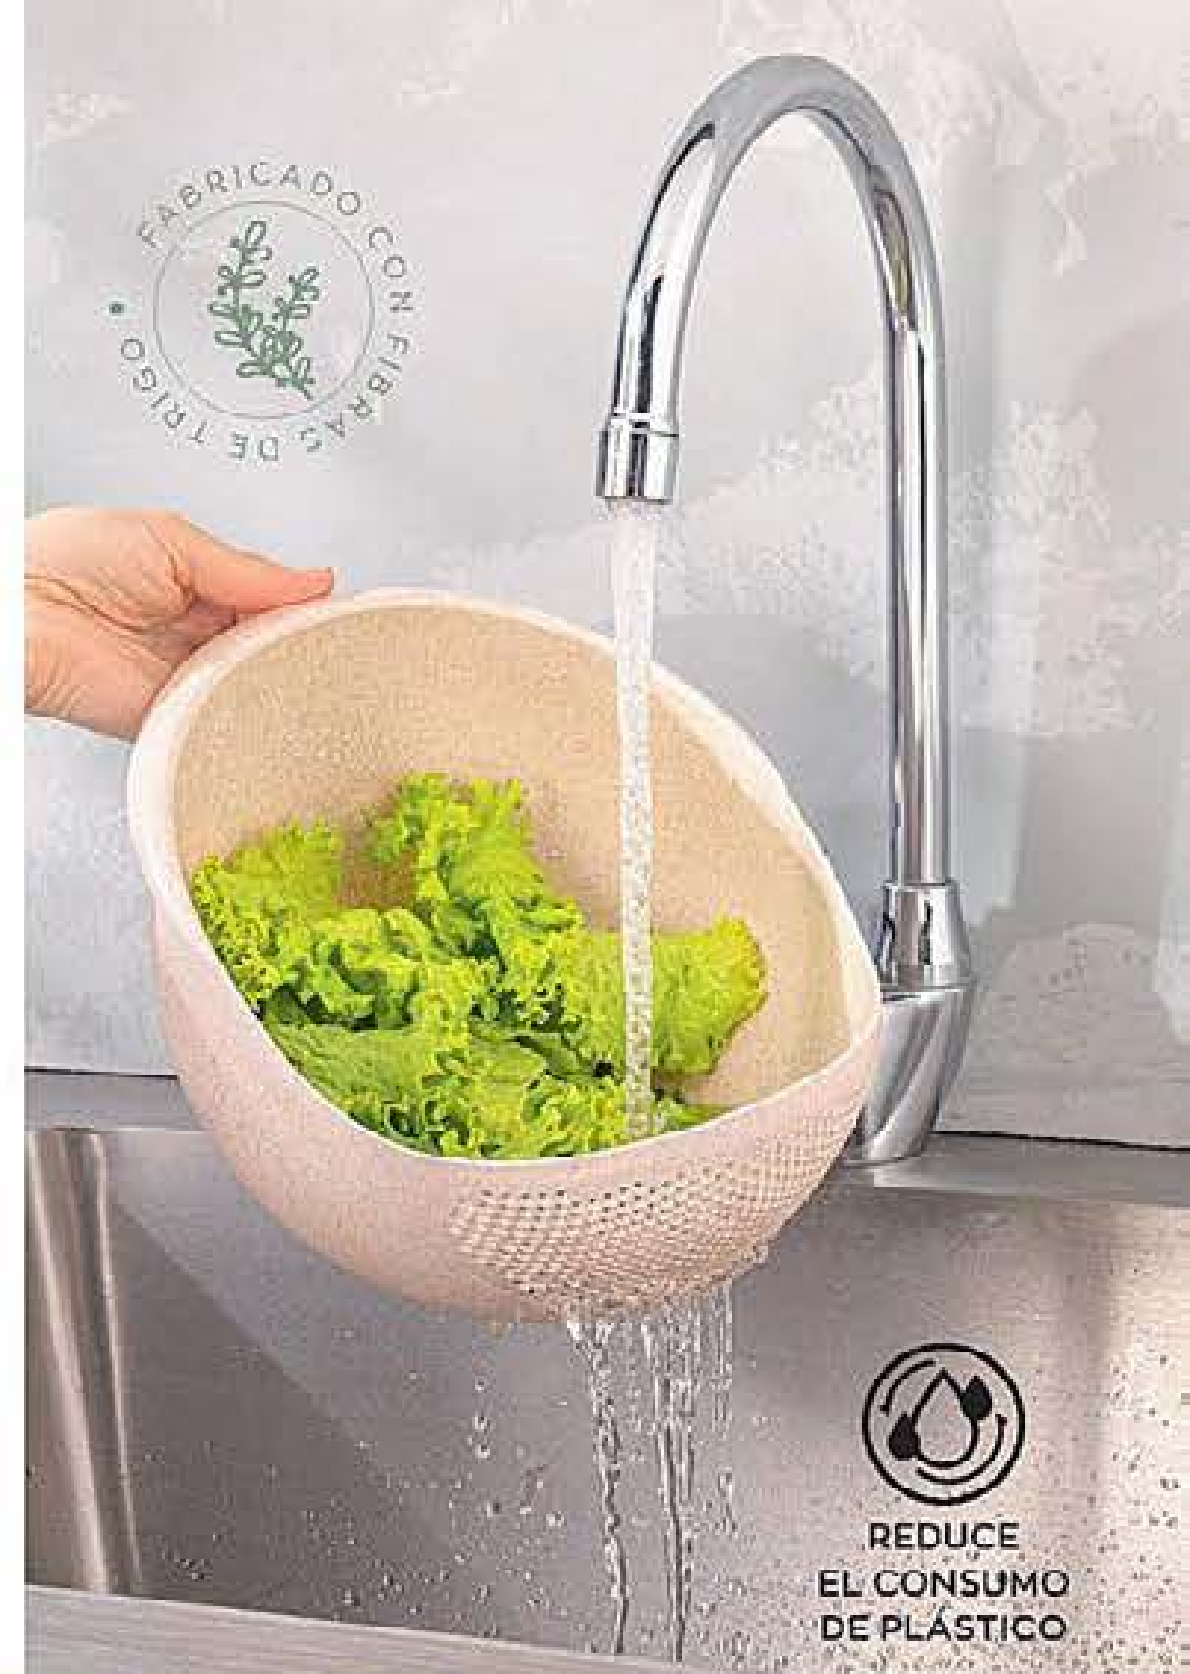

REDUCE EL CONSUMO DE PLÁSTICO

\$9.900 c/uno

APÓRTALE AL PLANETA

y elige productos amigables con el medio ambiente
 idale un respiro a la naturaleza!

Bowl Colador Trigo
 Plástico y fibras de trigo.
 Dimensiones: 20 cm, 20 cm, 14.5 cm. **Cód. 19826-4 / \$35.000**
\$29.900