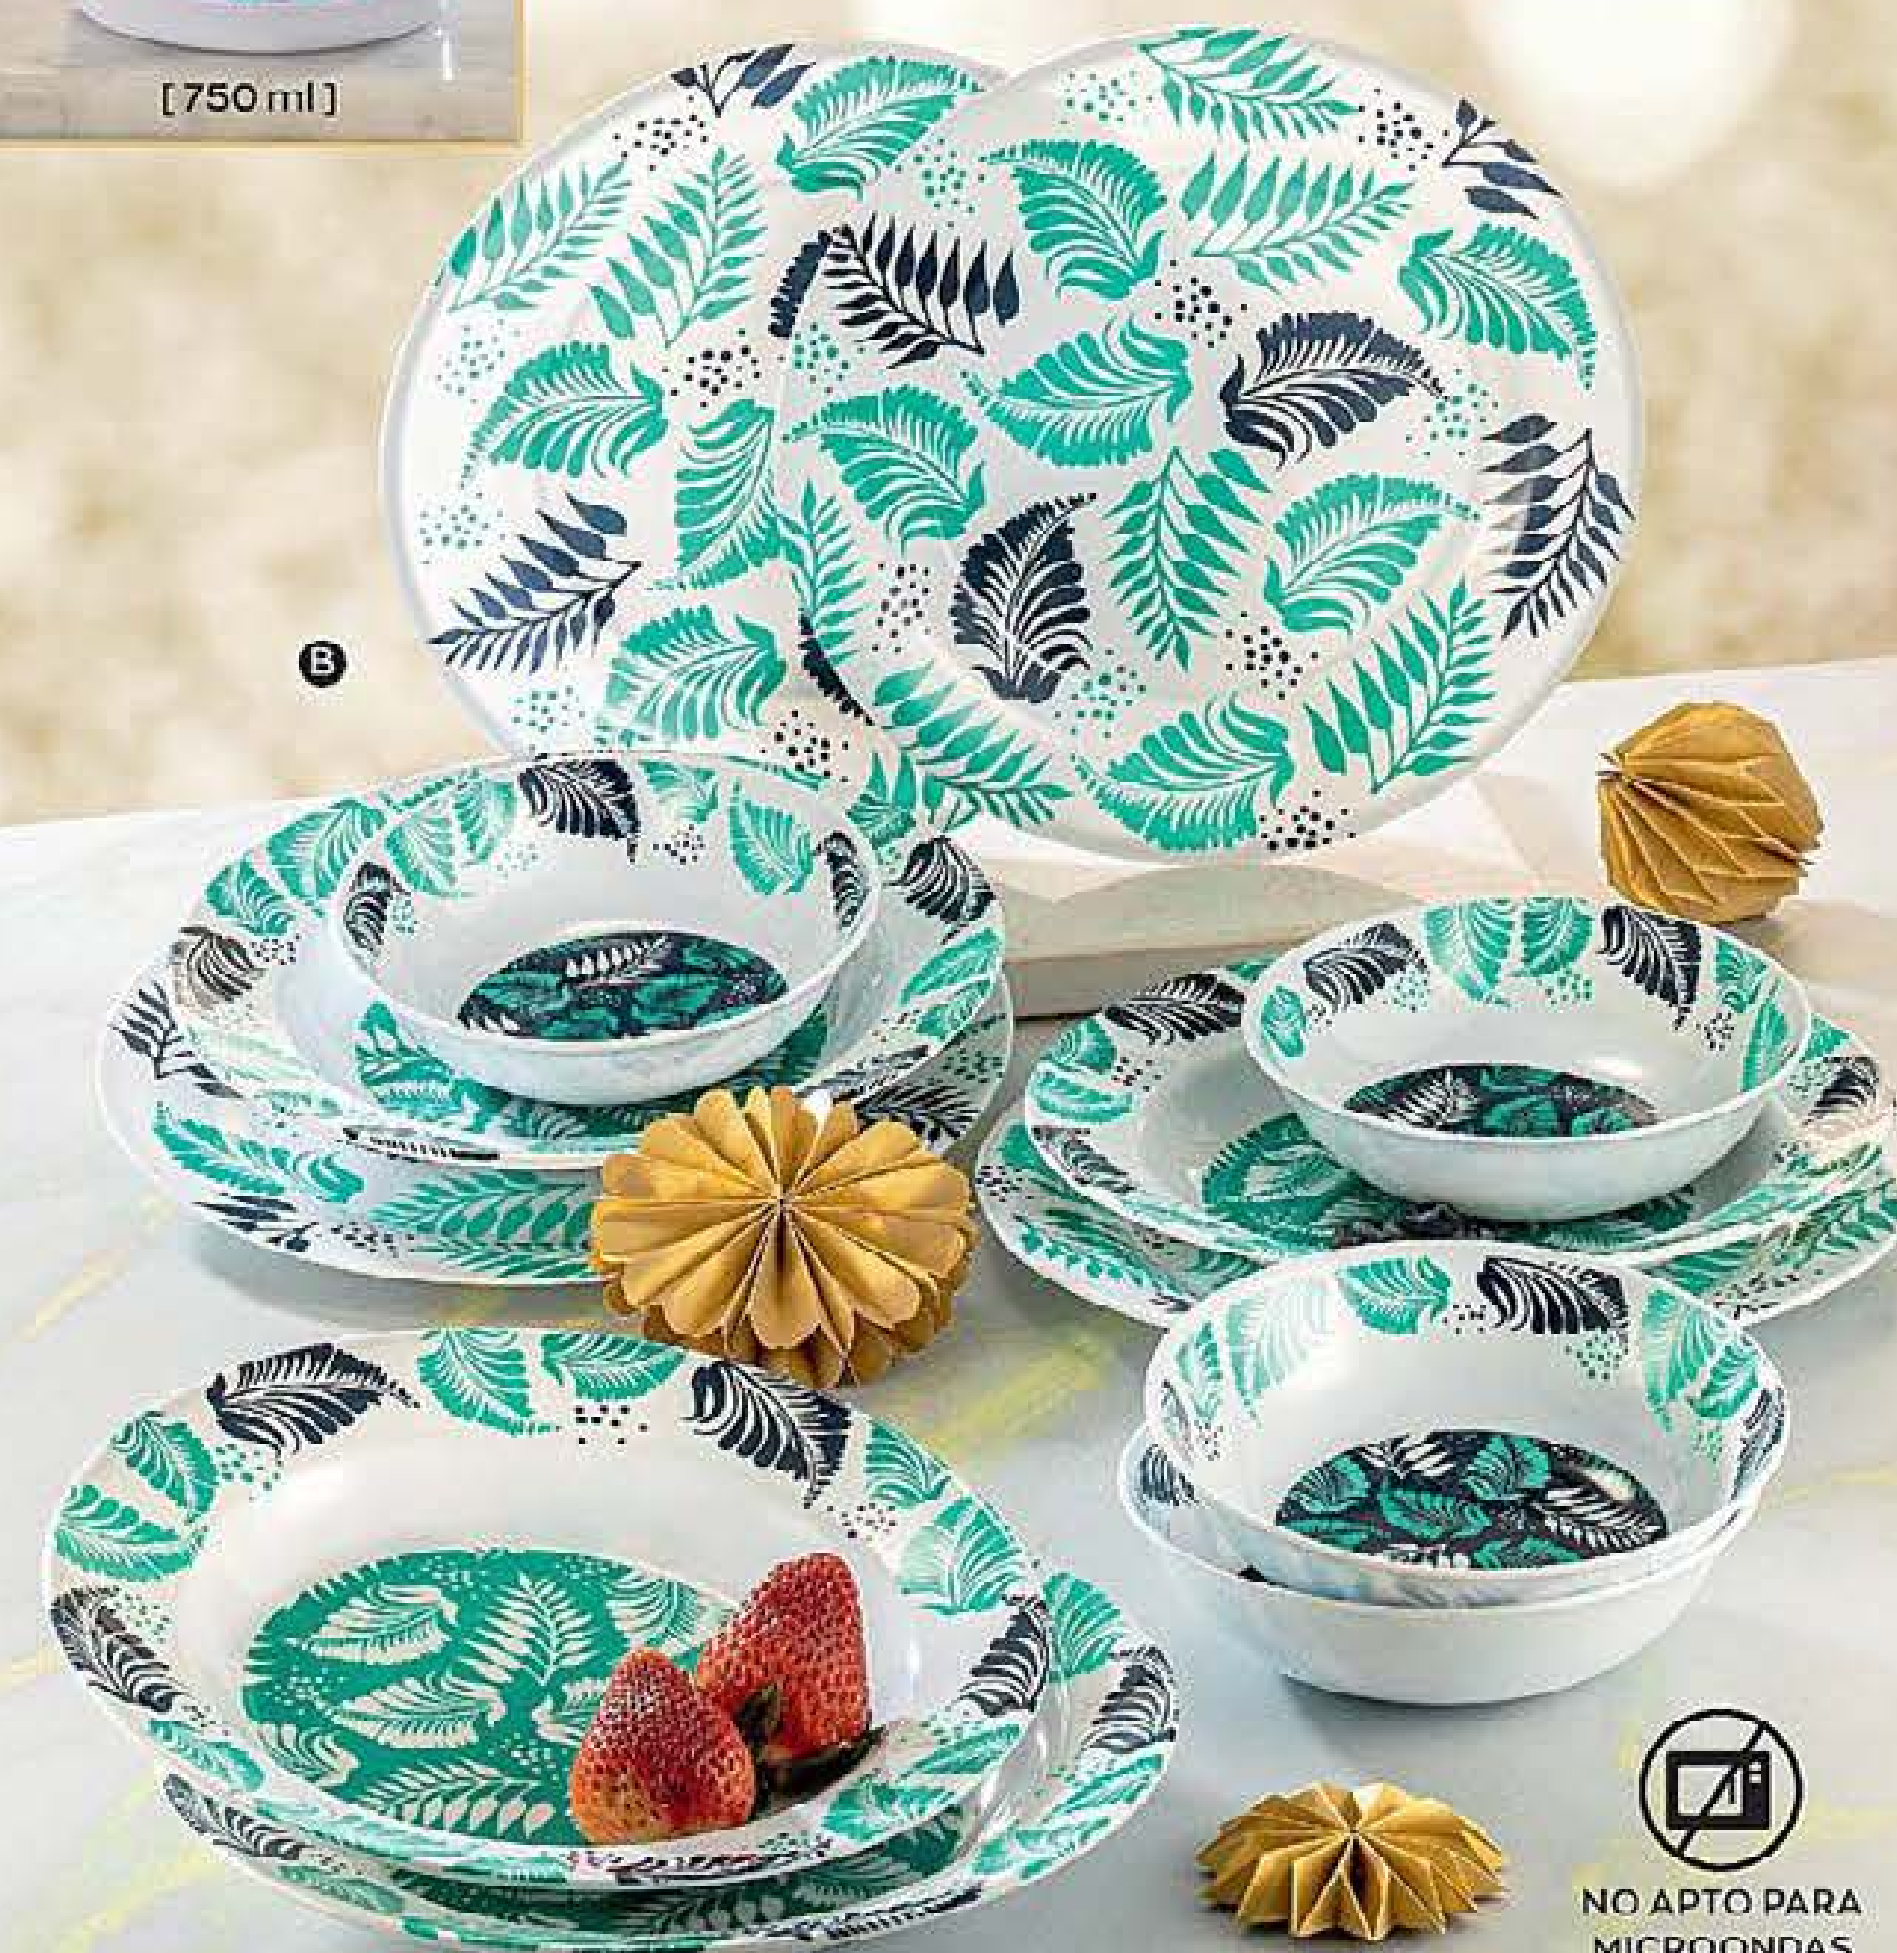

PRECIO ESPECIAL

Set x 3 Bowls Melamina Hojas

$24.900

Por la compra de cada Vajilla 12 Piezas Hojas.

[MELAMINA] [12 PIEZAS]

B. Vajilla 12 Piezas Hojas

Melamina. (Diámetro, altura) 4 platos trinche: 25 cm, 1.2 cm. 4 platos soperos: 23 cm, 3.1 cm y 4 tazones para ensalada: 15 cm, 4.2 cm. ~~€87.000~~

1 cuota
$68.700

Cód. 19577-5

Ver bases de productos por cuotas en página 8.

3 cuotas
$22.900

Cód. 71785-4

NO APTO PARA MICROONDAS