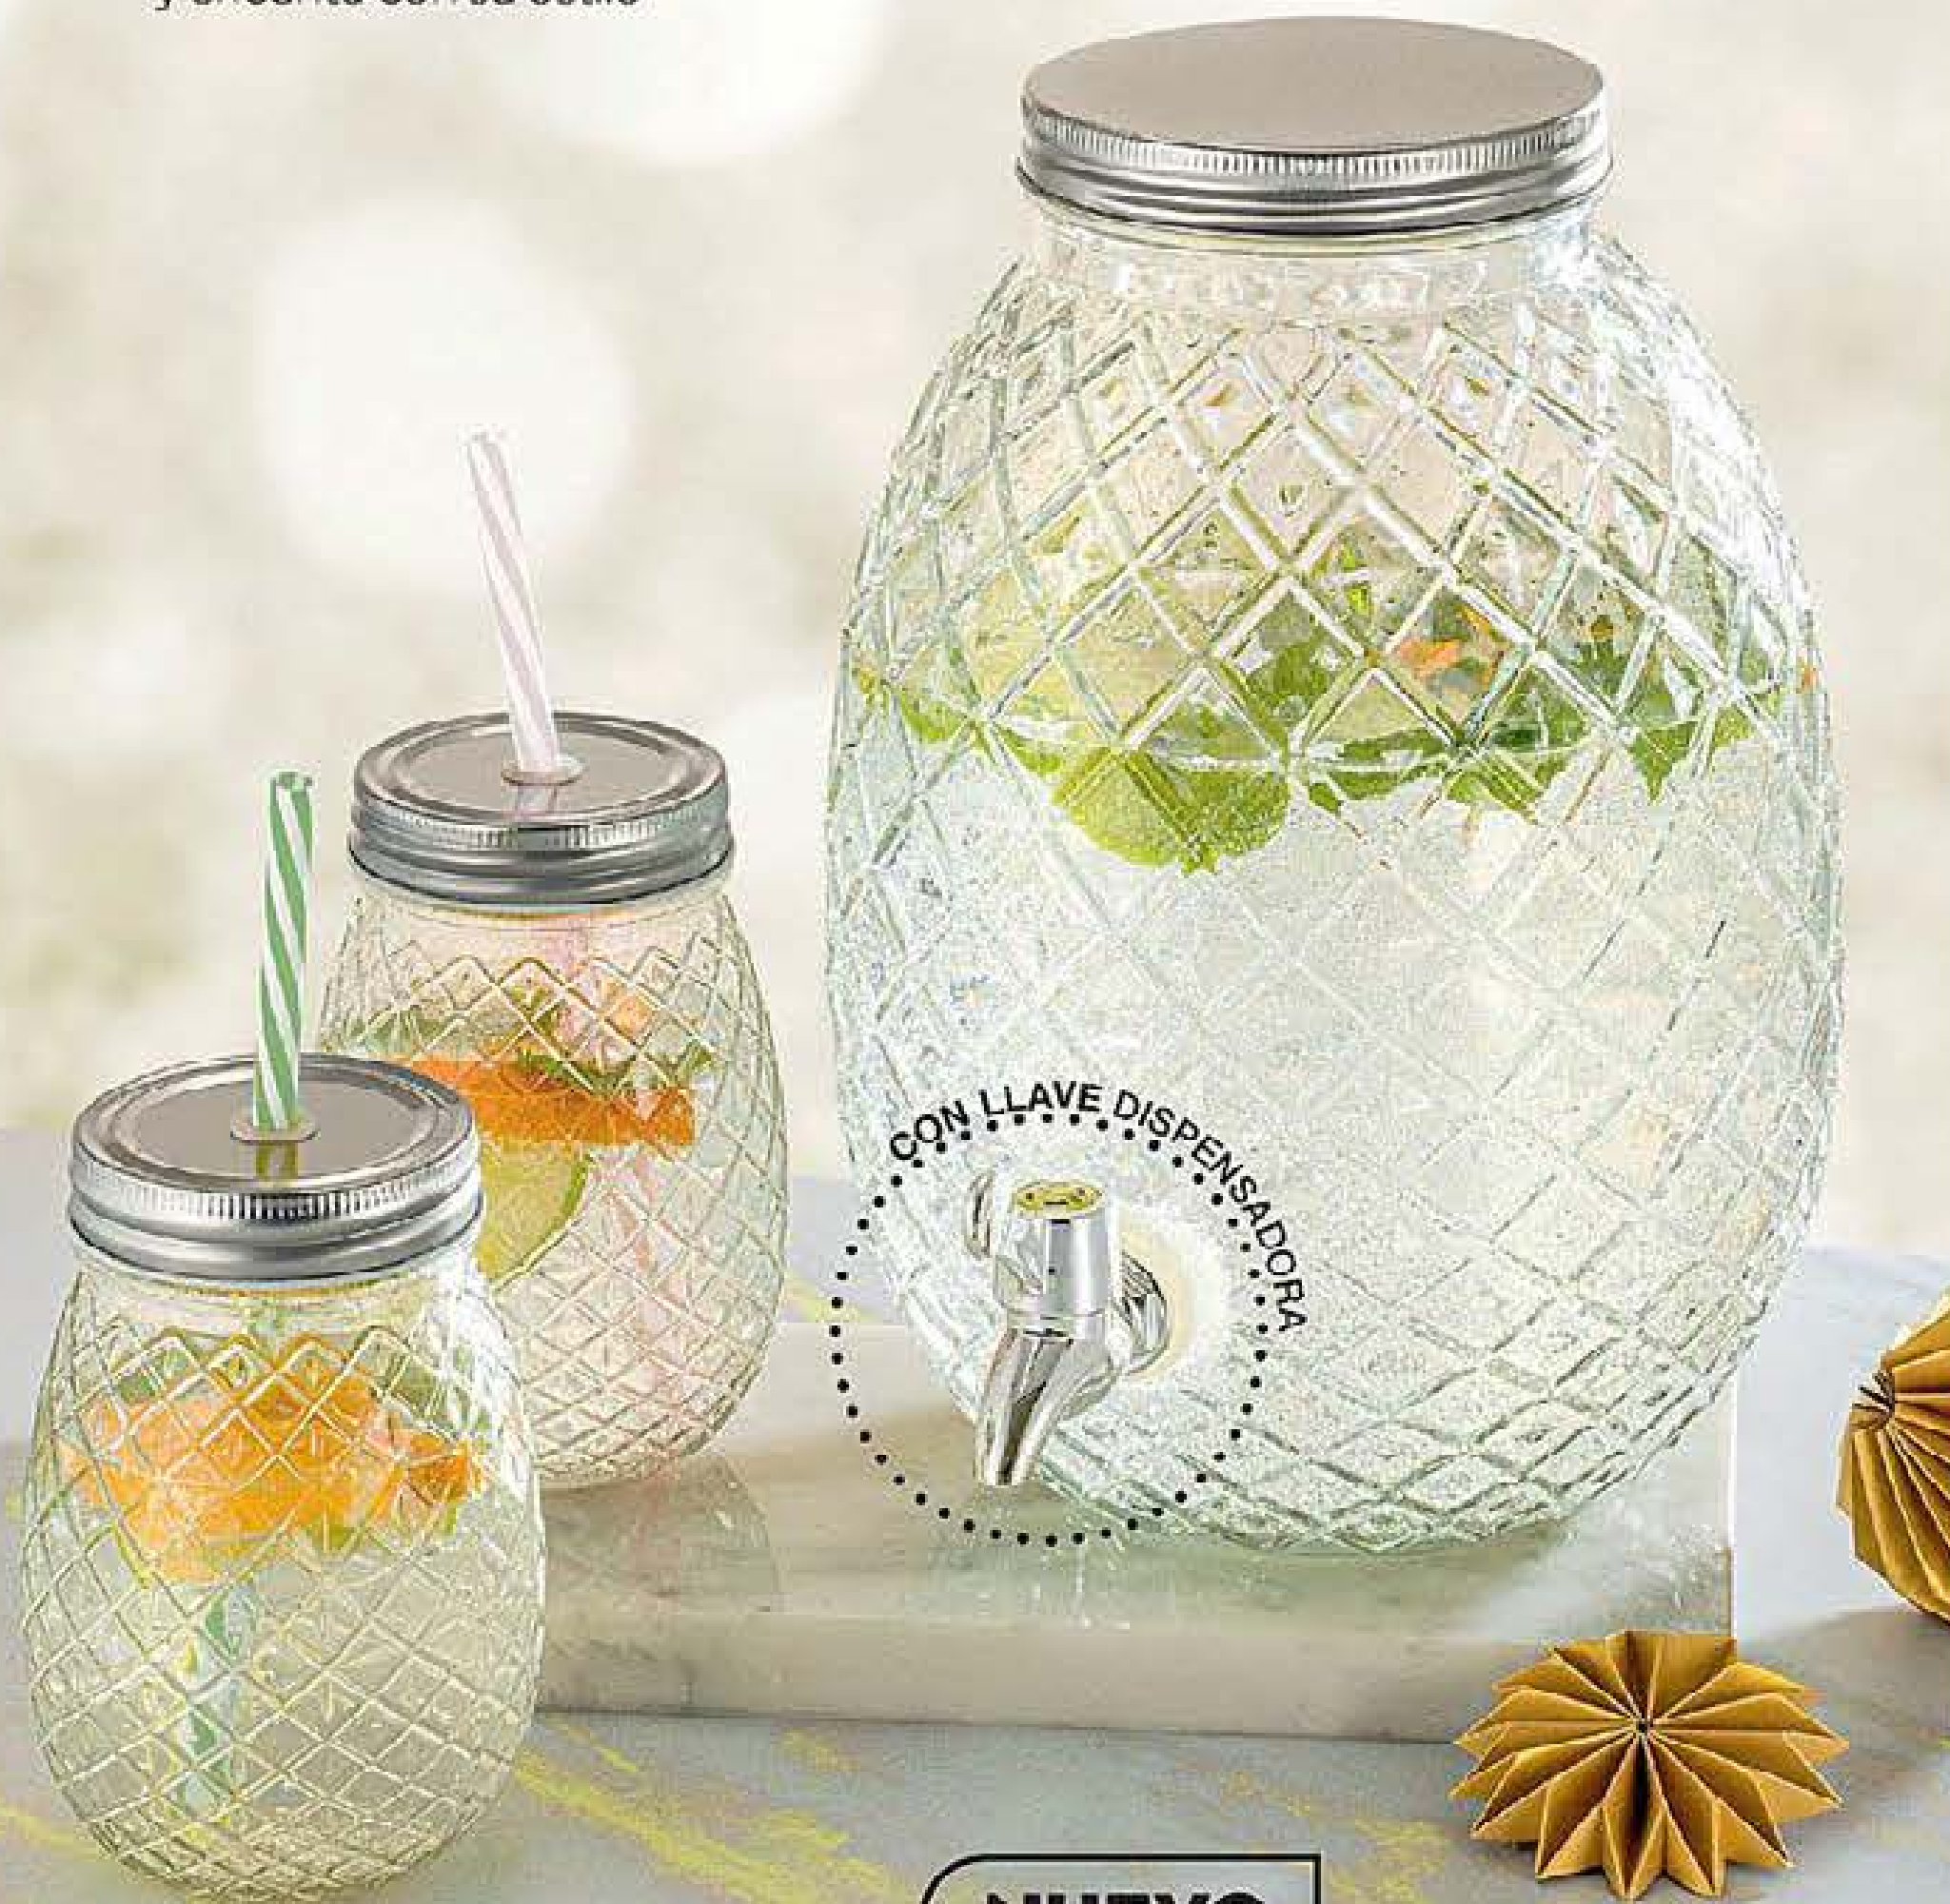

3 cuotas
\$22.900

Cód. 71785-4

NO APTO PARA MICROONDAS

DISFRUTA CADA MOMENTO

Sirve bebidas refrescantes
y encanta con su estilo

NUEVO

[VIDRIO] [5 litros] [480 ml]

Dispensador y 2 Mugs de Vidrio con Pitillo