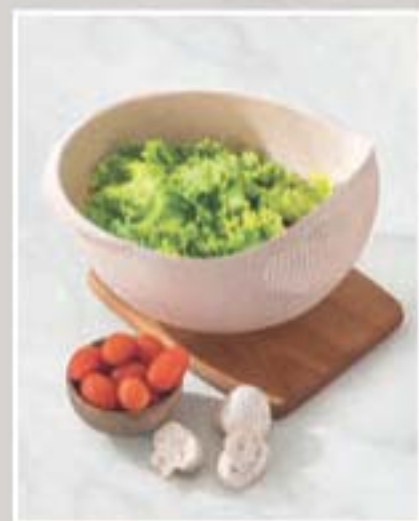

Bowl Colador Trigo
Plástico y 25 % fibras de trigo. Dimensiones: 20 cm, 20 cm, 14.5 cm.
Cód. 19826-4 / $43.900
$27.900

**kitchen
magik**

Rallador de Ajos Trigo
Plástico y 29 % fibras de trigo. Dimensiones: 13.7 cm, 4.6 cm, 4.3 cm.
Cód. 19821-9 / $16.900
$9.900

Ralla jengibre también.

Elaborado con material ecoamigable resistente y fácil de lavar

3 FUNCIONES:

1. PICA
frutas y verduras.

2. EXPRIME
y extrae el zumo de naranjas.

3. BATE
ingredientes y mezclas.

**kitchen
magik**

NUEVO

Picatodo 3 en 1 en Trigo
Plástico, 20% fibras de trigo. Medidas: 13 cm, 12.5 cm, 7 cm. $129.900

1 cuota
$79.800
Cód. 16256-2

2 cuotas
$39.900
Cód. 70325-9

Ver bases de productos por cuotas en página 9.

Accesorio 3 en 1: Mixer con sistema pull manual, accesorio de juguera manual y mezclador.