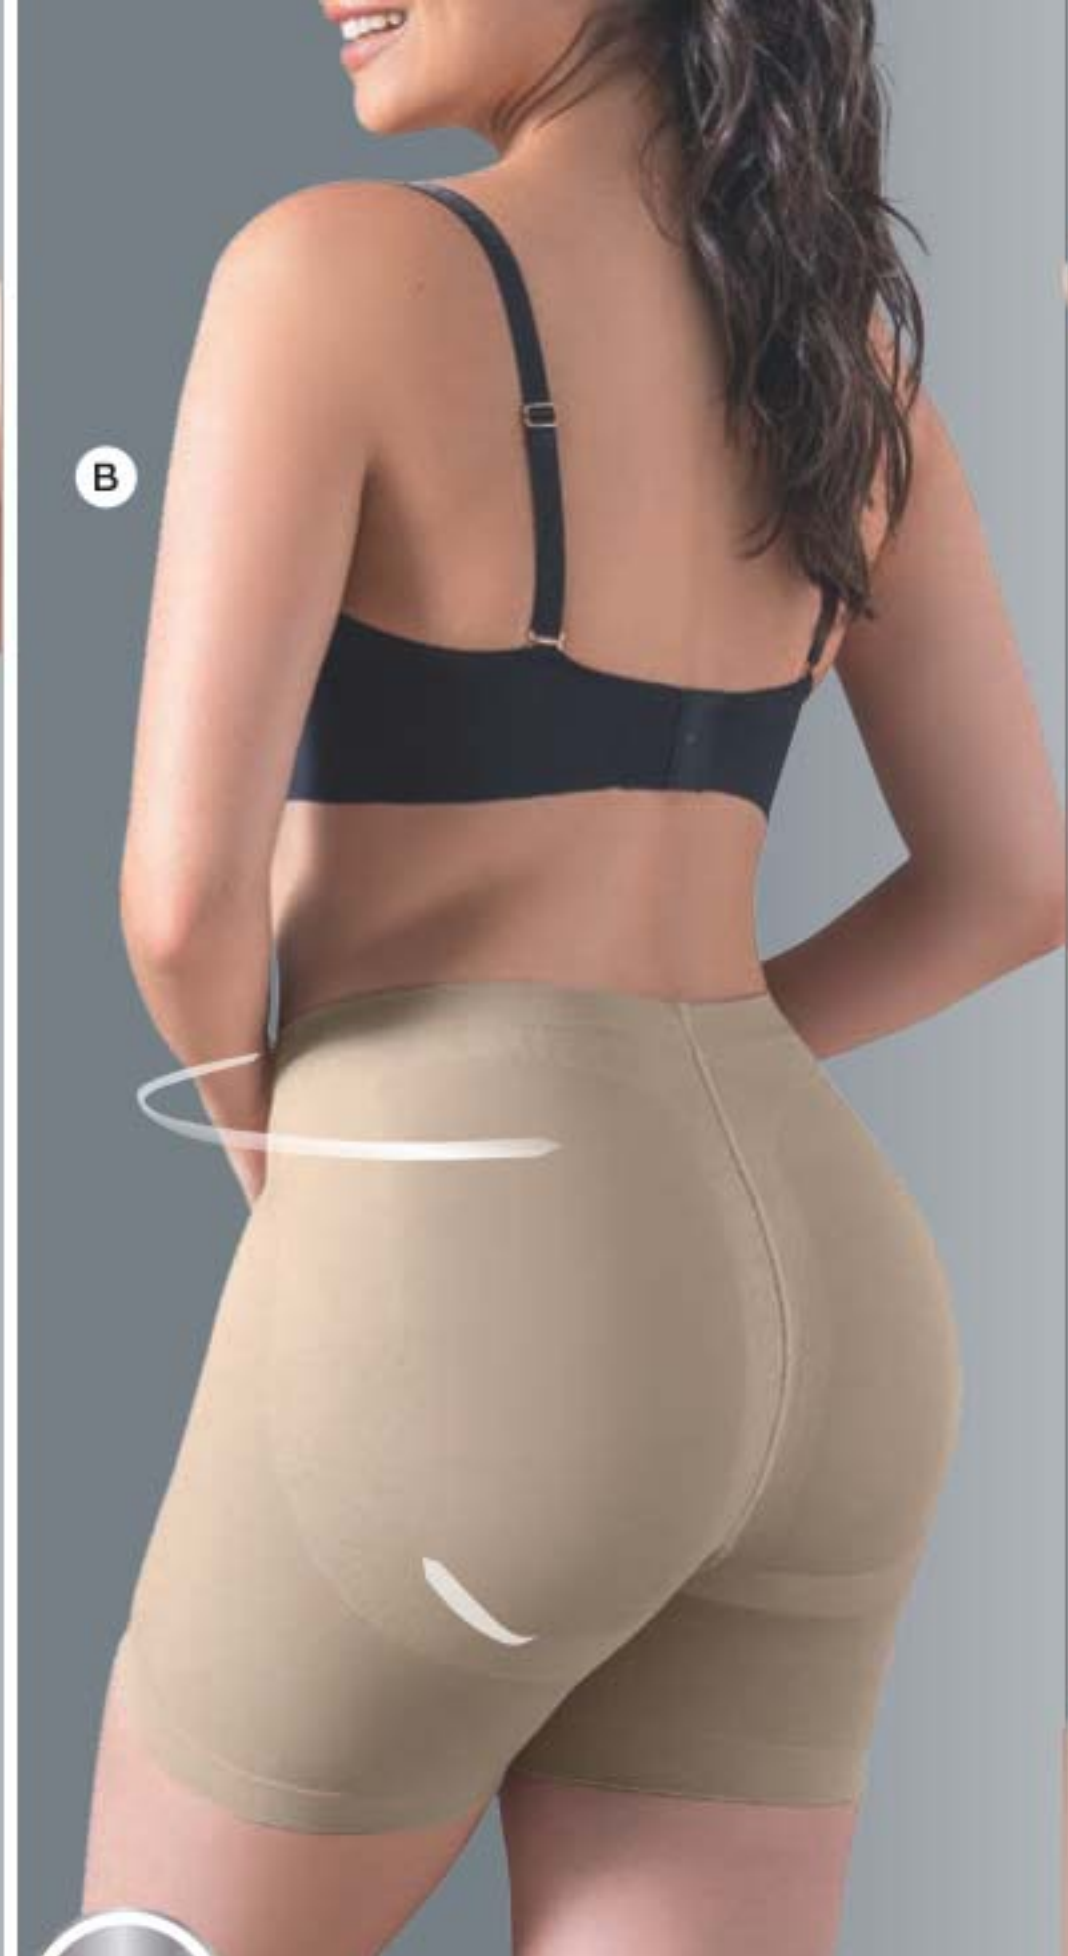

Ejemplo: Si tu estatura es 1,60 cm y tu peso es 65 kg, tu talla es **L**

A

PRENDA CON BROCHES

BENEFICIOS

- Aletas ajustables en la parte de atrás.
- Máximo soporte y cubrimiento.
- Abre, abrocha y ajusta con facilidad.