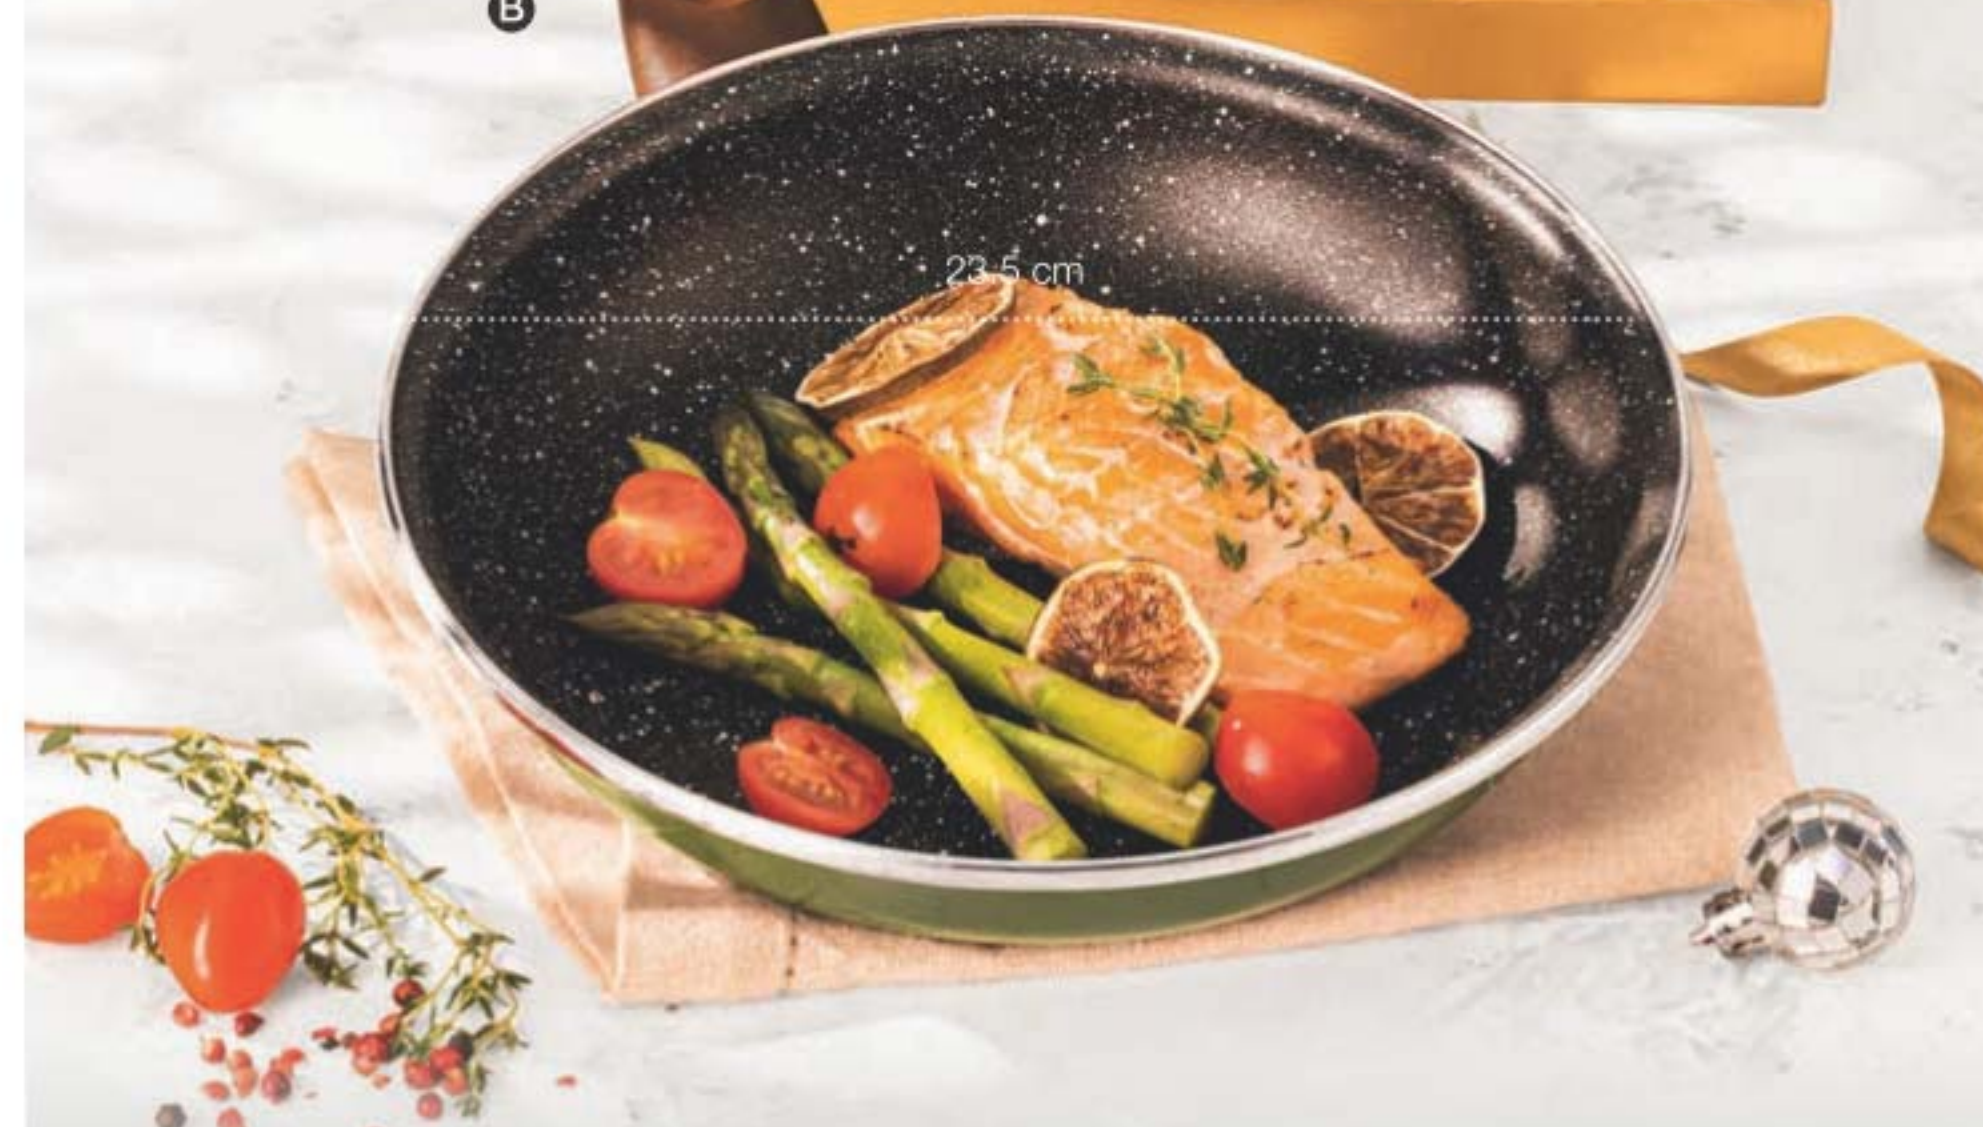

MENOR HUELLA DE CO₂

B

A. Wok 20 cm Eco

Mango de baquelita ECO (sin colorantes), antiadherente bicapa reforzado, acero al carbono y acero vitrificado. Largo: 38 cm, ancho: 21.5 cm, alto: 8.5 cm/diámetro: 20 cm. 1.2 mm de espesor. ~~\$128.900~~