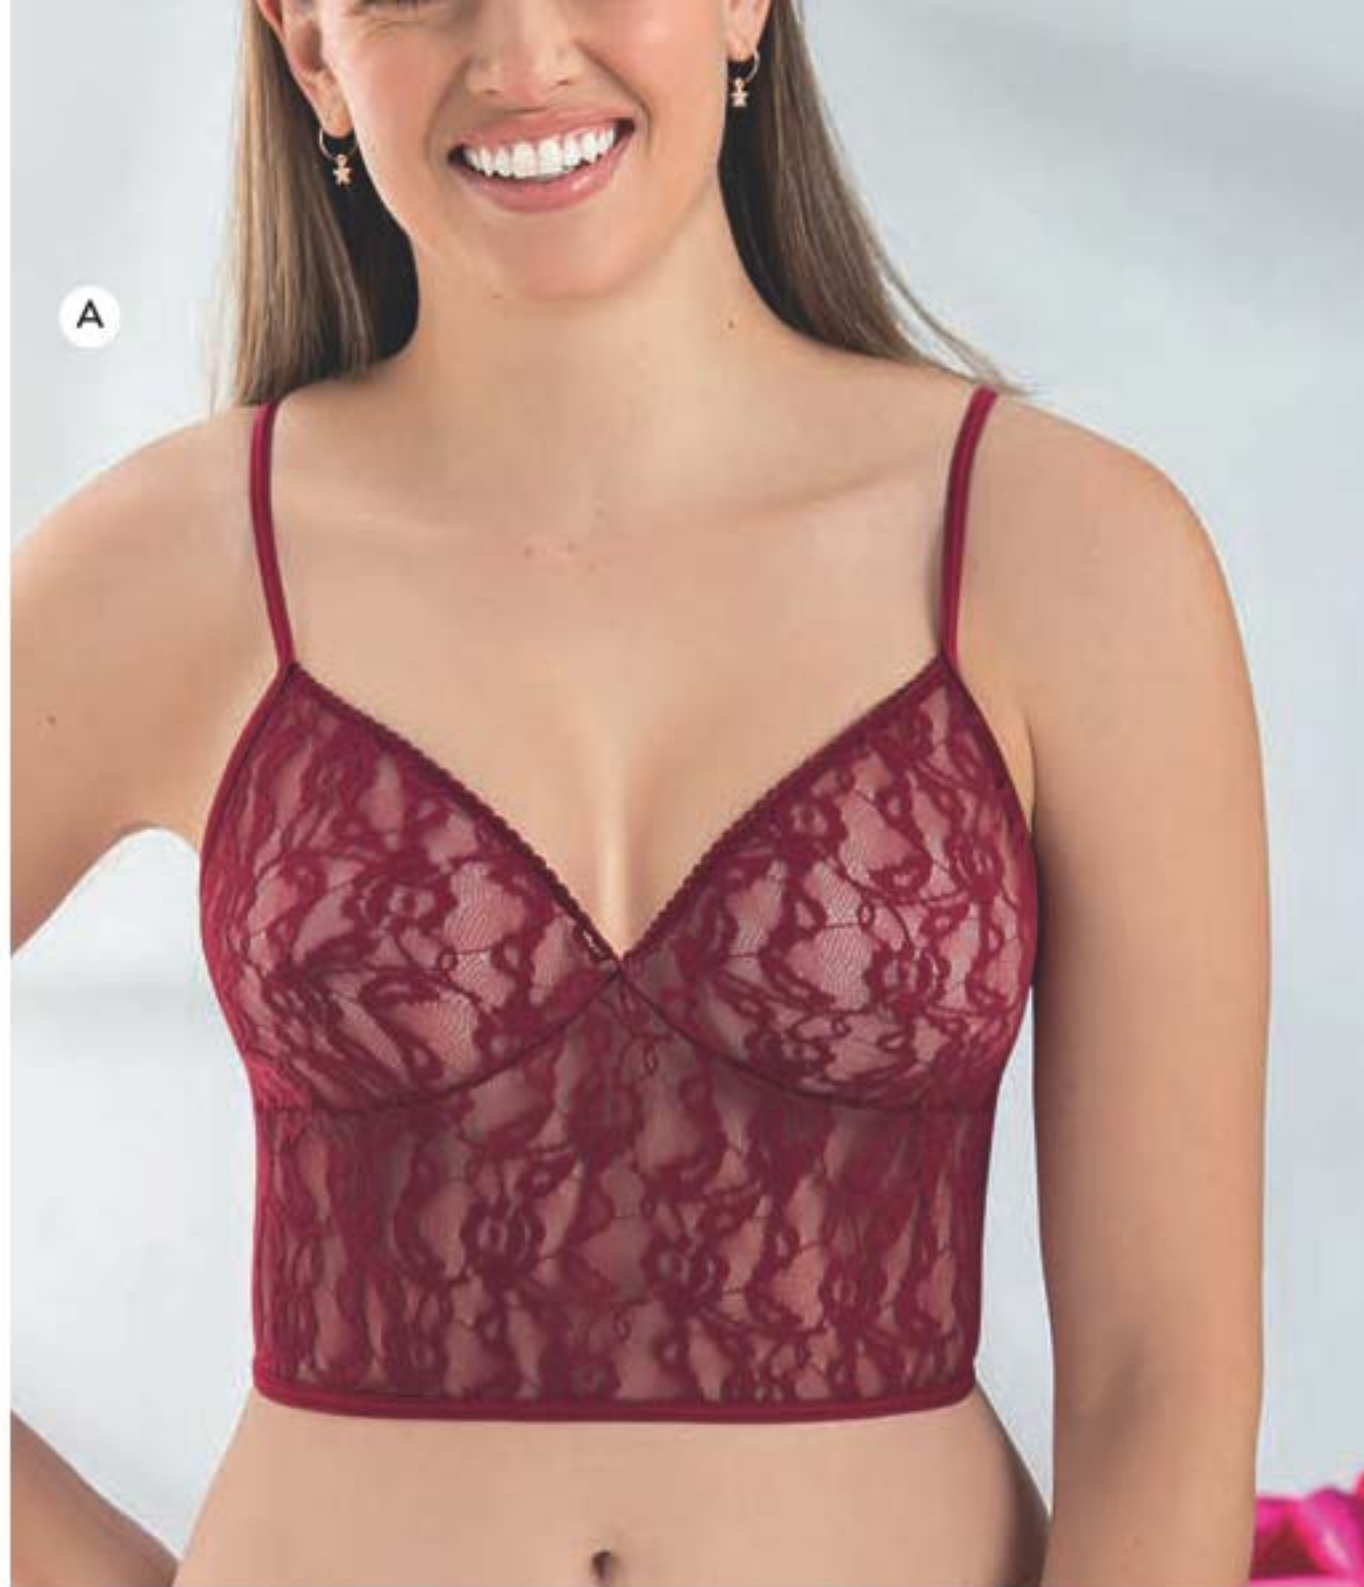

Más del
25%
de descuento

[BABYDOLL + BRASILERA]

Babydoll Marsella

Poliamida y elastano. Copas y detalle en la espalda en encaje. \$63.900

\$46.900

S / Cód. 19899-8

M / Cód. 19900-7

L / Cód. 19898-7