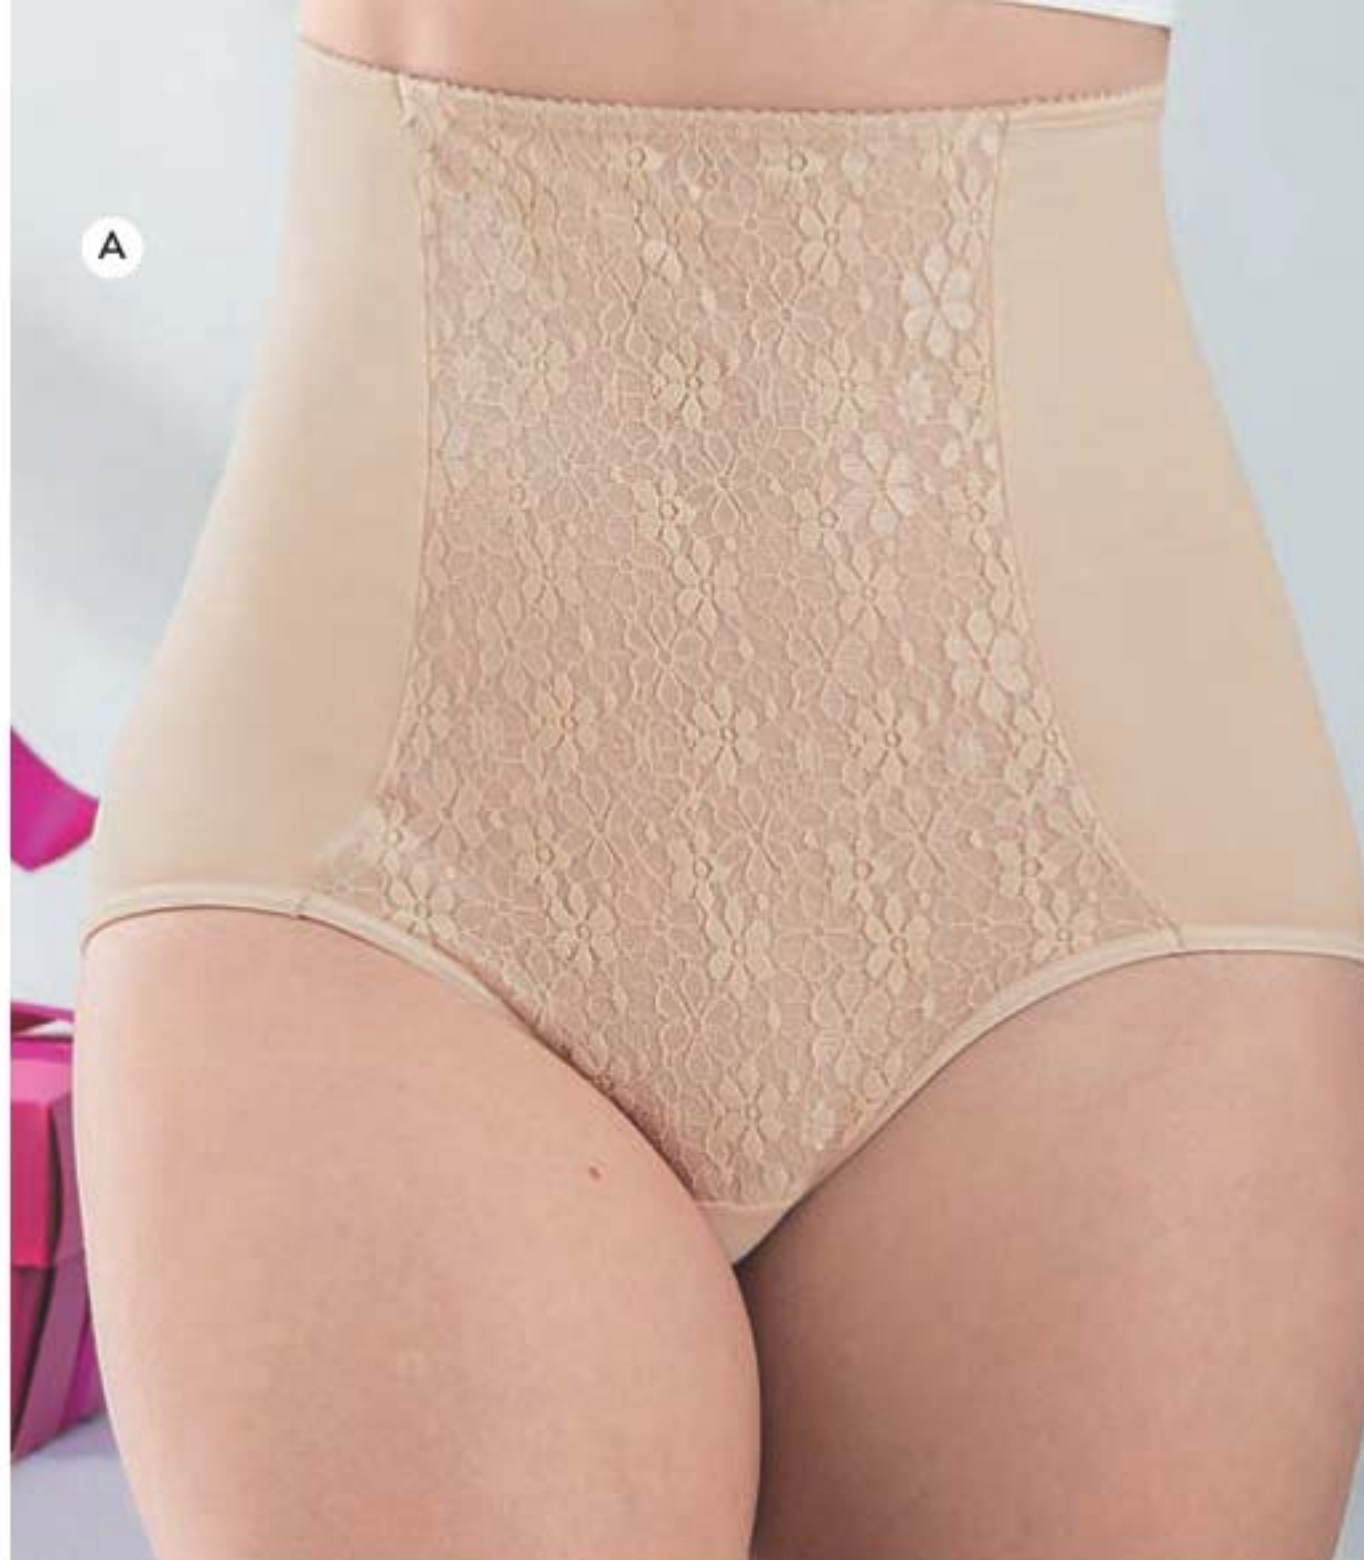

MI DESEO ES AMAR

mi cuerpo y todos
sus matices.

A. Panti María

Poliéster, poliamida, algodón y elastano. Refuerzo de algodón en la zona íntima. $35.900

$26.900

M / Cód. 15789-2
L / Cód. 15788-1
XL / Cód. 16120-2
XXL / Cód. 15792-8

B. Panti Eco

Algodón, algodón reciclado, poliéster y elastano. Elástico suave en cintura. Refuerzo de algodón en la zona íntima. $35.900

$26.900

M / Cód. 19231-2
L / Cód. 19429-7
XL / Cód. 19604-6
XXL / Cód. 19289-5

Panti Luxury

Poliéster, poliamida y elastano. Refuerzo de algodón en la zona íntima. $35.900

NEGRO

M / Cód. 16980-0
L / Cód. 16973-0
XL / Cód. 16975-2
XXL / Cód. 16962-6

BEIGE

M / Cód. 22072-5
L / Cód. 22058-5
XL / Cód. 22036-7
XXL / Cód. 22025-3

PALO DE ROSA

M / Cód. 18151-6
L / Cód. 18141-3
XXL / Cód. 18117-0

Ver tabla de medidas en la página 53.