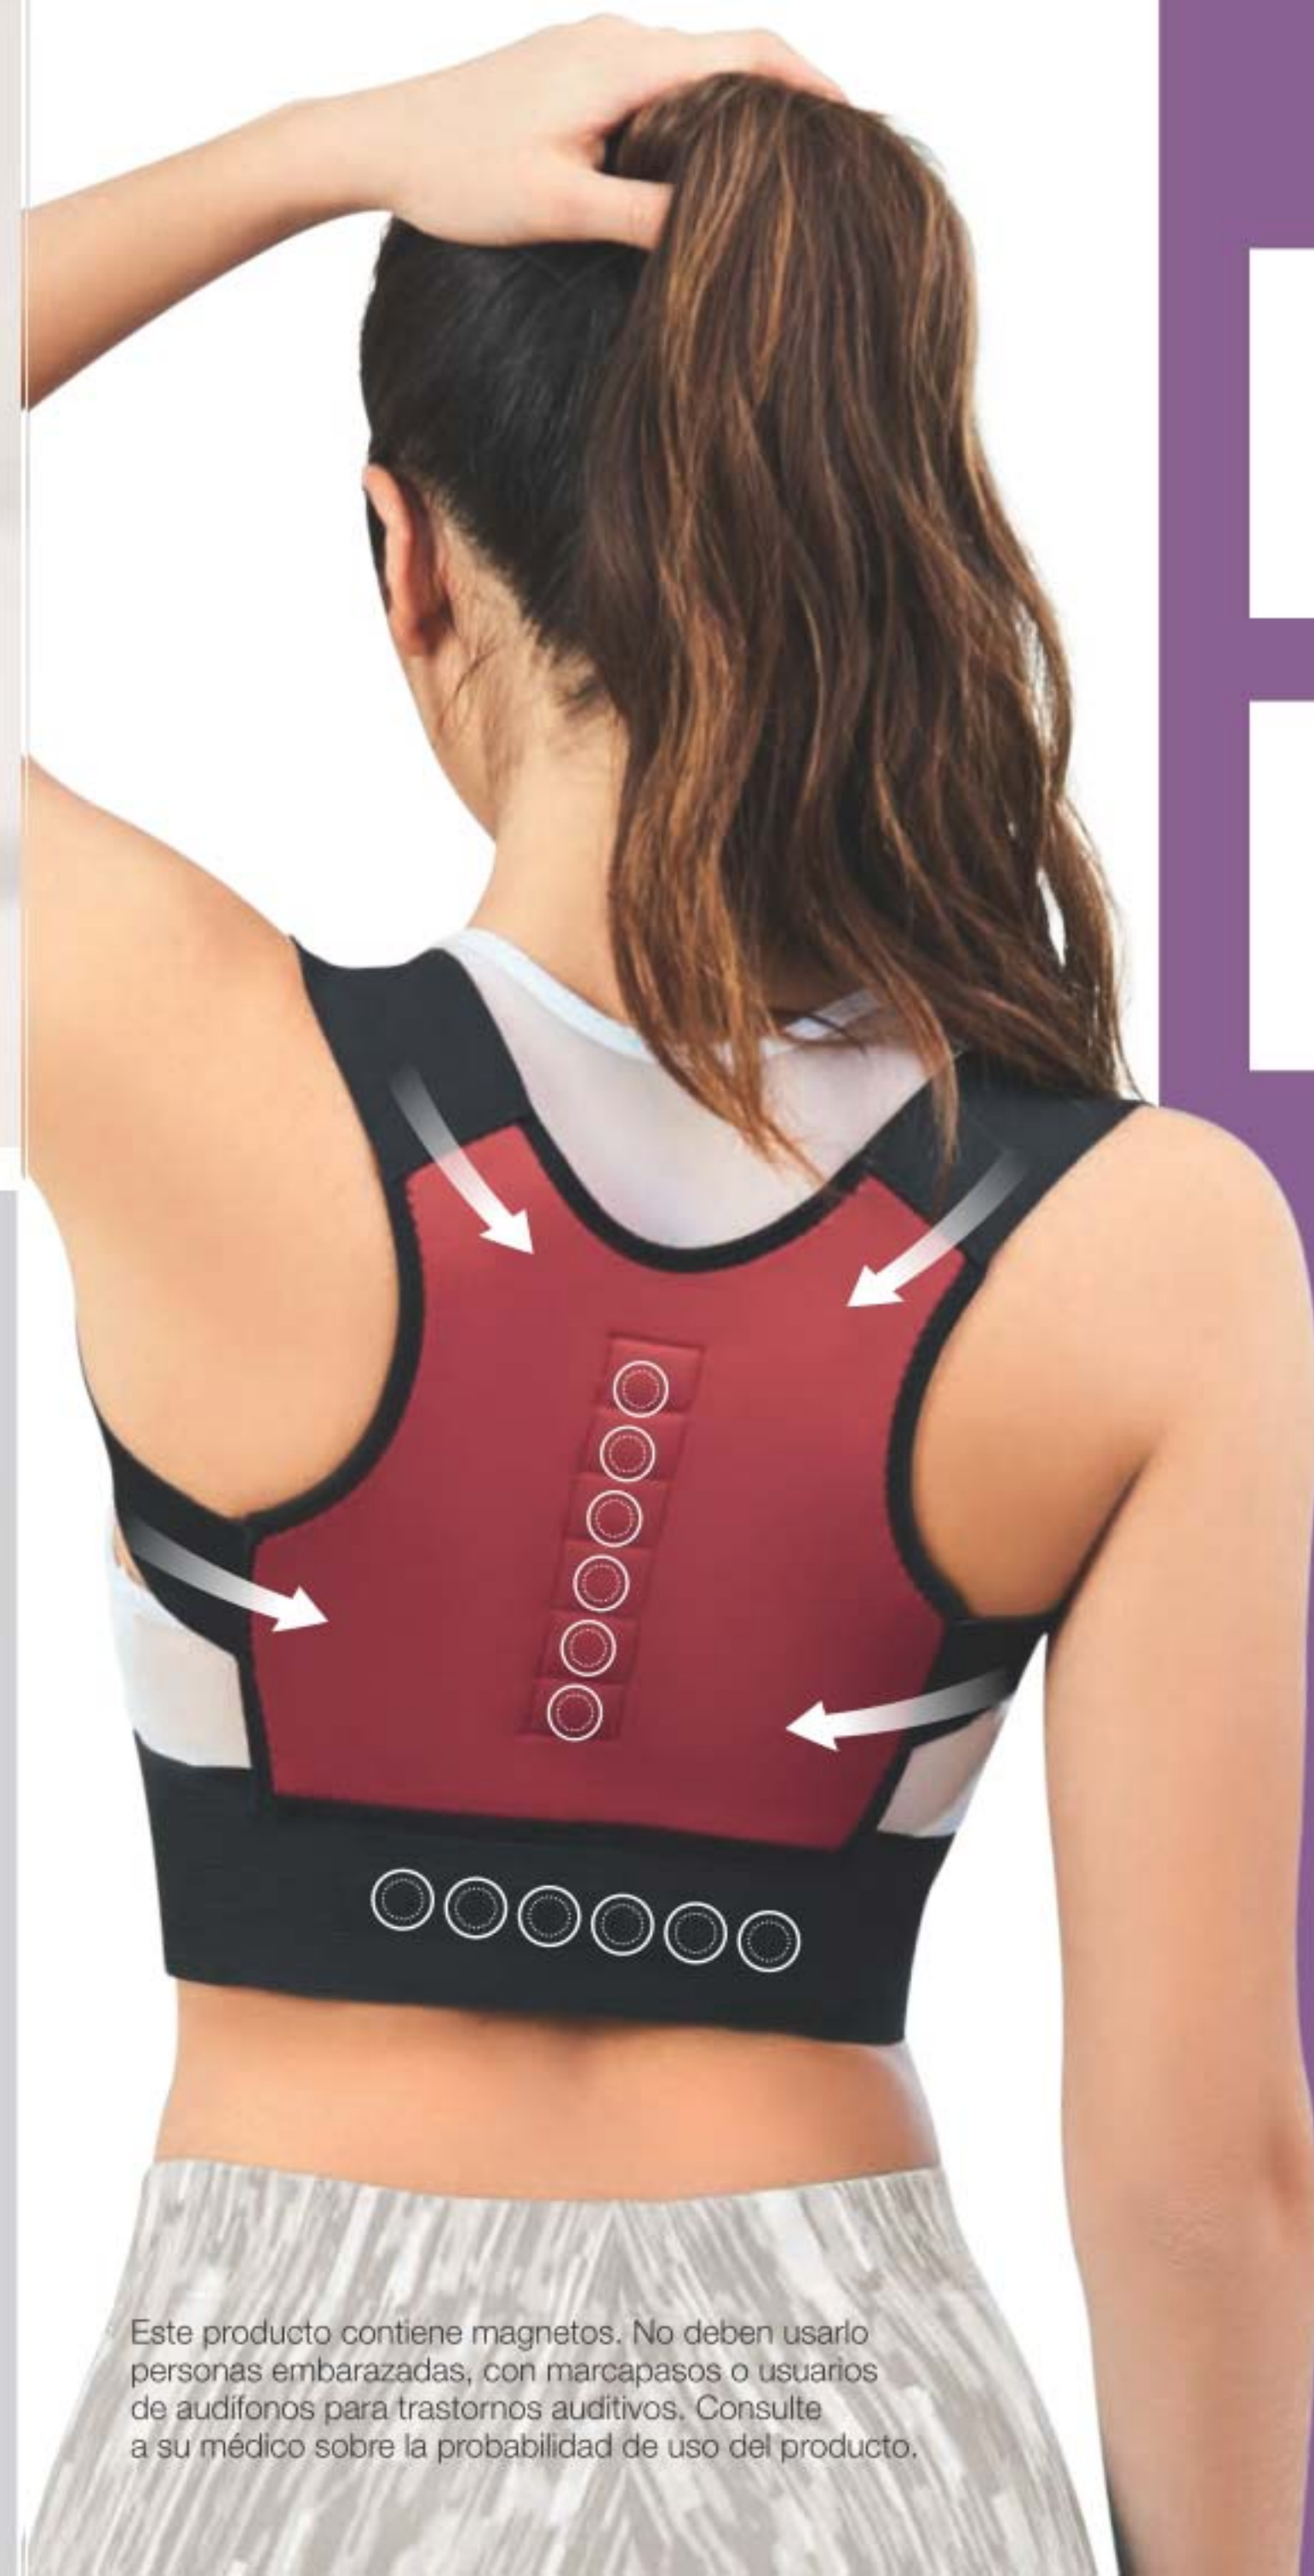

[1 PAR]

**B. Plantillas Relajantes
Circulares** Plástico y EVA. Largo
25 cm, alto 0.5 cm, ancho 8.3 cm.
Cód. 38372-1 / $41.900

$25.900

B

Este producto contiene magnetos. No deben usarlo
personas embarazadas, con marcapasos o usuarios
de audifonos para trastornos auditivos. Consulte
a su médico sobre la probabilidad de uso del producto.

CUIDA TU POSTURA

Hábitos por tu salud,
cuida tu cuerpo