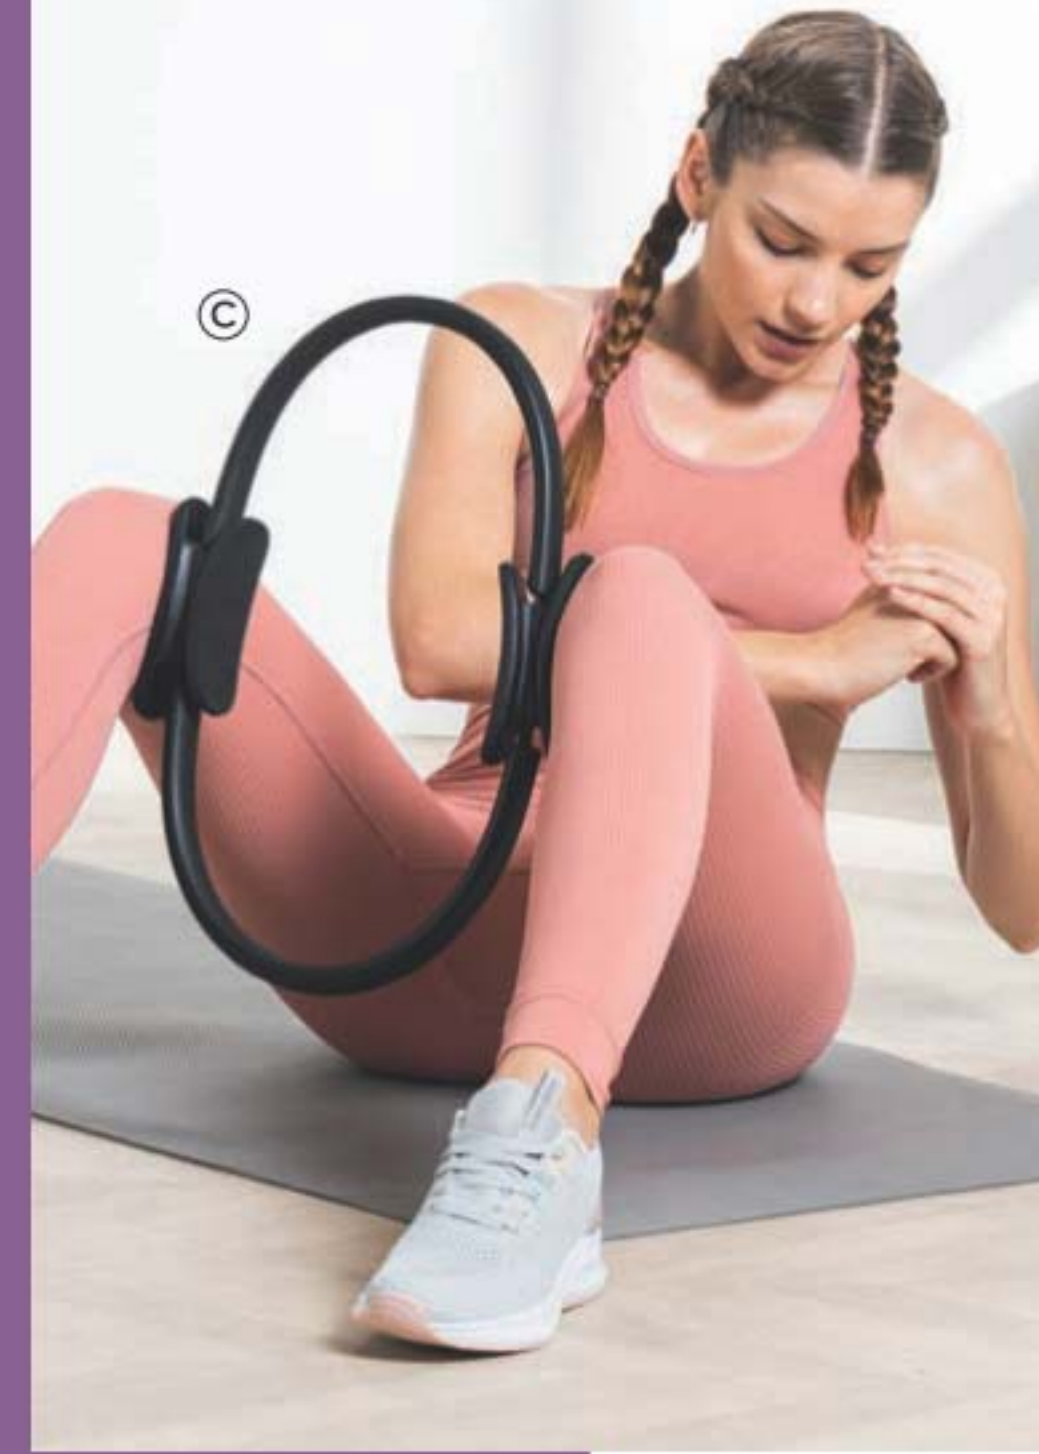

\$27.900

AVON
ACTIVE

RETIRA LA CUBIERTA AL INFERIOR DEL MANGO

TIRA DE LA CUERDA A LA LONGITUD DESEADA

AJUSTA EL SEGURO DE LA CUERDA Y CIERRA DE NUEVO

Aumenta la resistencia de tu cuerpo mientras realizas tu rutina de ejercicios.