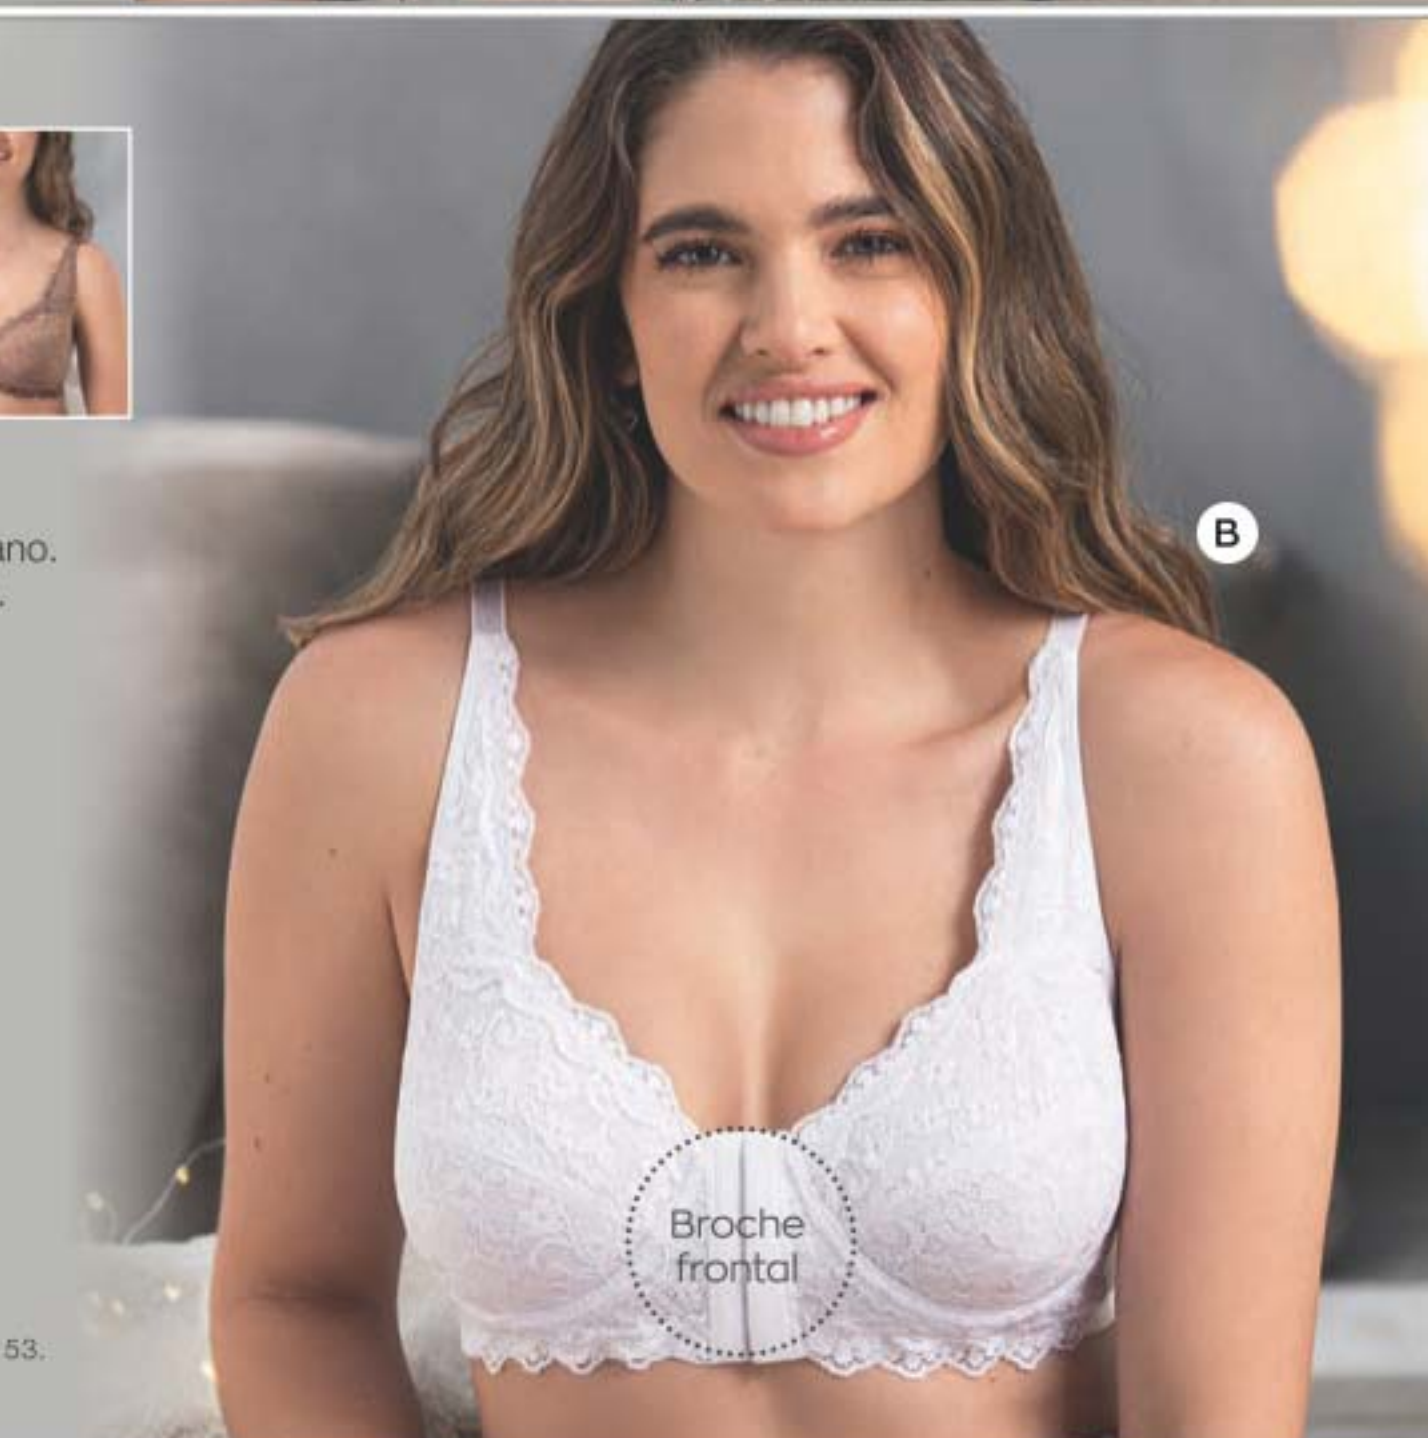

B. Brasier Bela
Poliéster, poliamida y elastano. Copa sin espuma. Con aro. Cargaderas anchas, fijas y graduables. $71.900

$49.900 c/u

BLANCO
34B / Cód. 16254-0
36B / Cód. 16257-3
38B / Cód. 16281-6
40B / Cód. 16315-4

COCOA
34B / Cód. 16166-0
36B / Cód. 16199-2
38B / Cód. 16444-7
40B / Cód. 16437-7

Ver tabla de medidas en la página 53.