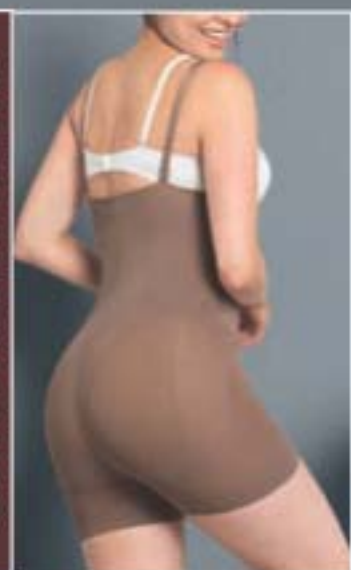

B. Bodi Senos Libres Cocoa

Poliamida y elastano. Cargaderas removibles y ajustables. Sin abertura inferior. \$59.900

\$57.900

S / Cód. 19934-0
M / Cód. 16132-7
L / Cód. 21016-4

Ver tabla de medidas en la página 59.