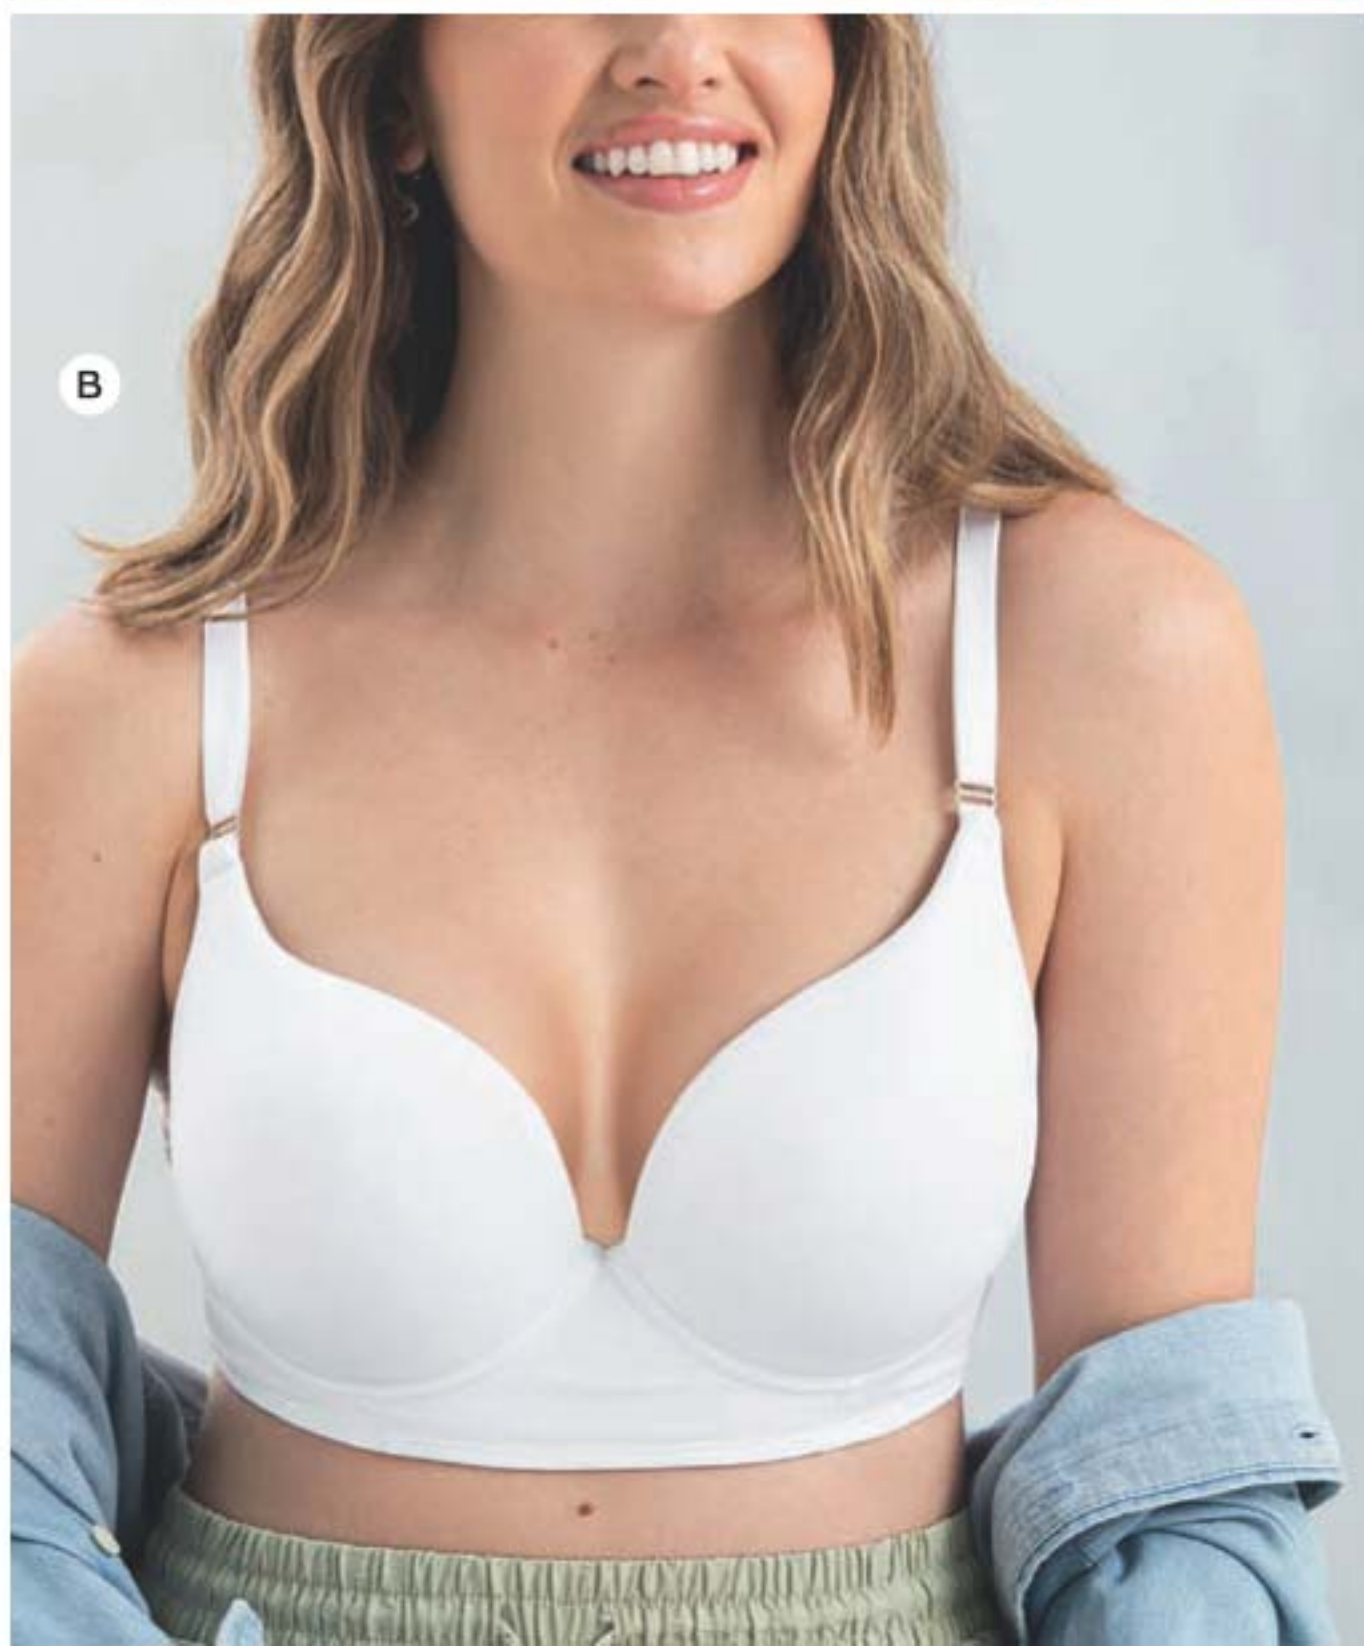

Más del
25%
de descuento

[BABYDOLL + BRASILERA]

Babydoll Marsella

Poliamida y elastano. Copas y detalle en la espalda en encaje. \$63.900

\$46.900

S / Cód. 19899-8

M / Cód. 19900-7

L / Cód. 19898-7