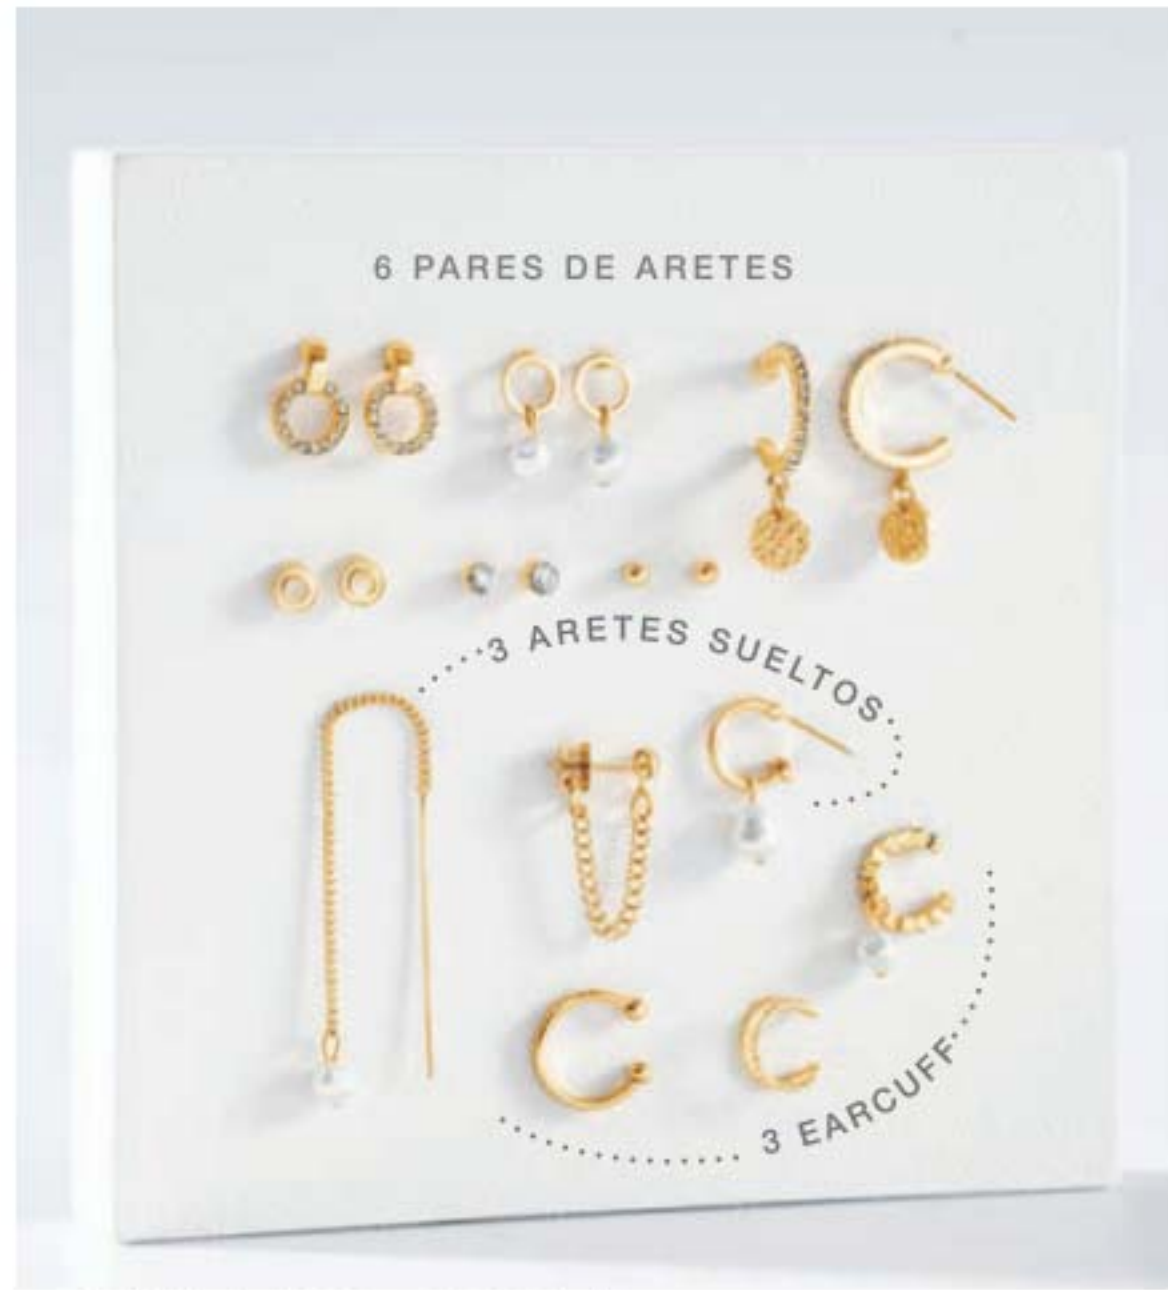

[BAÑO DE ORO]

Reloj Romeo

Digital, acero inoxidable, baño de oro, correa en silicona. Diámetro: 4.2 cm, largo: 25.5 cm.

1 cuota \$98.700 | **3 cuotas \$32.900**

Cód. 20314-0 | Cód. 71920-1

Ver bases de productos por cuotas en página 9.

Aretes Zoe

Baño dorado, perlas acrílicas, cristales de vidrio. Medidas: entre 0.3 cm y 1.3 cm. Libre de níquel.

Cód. 16102-8 / \$48.900

**6 PARES DE ARETES
+ 3 ARETES SUELTOS
+ 3 EAR CUFFS**

\$34.900

USOS:

- Tipo sobre (sin correa)
- Riñonera
- Manos libres

Bolso Cin

Multiusos. Cuero sintético, cierre magnético, forro interno, correa ajustable y removible. Largo: 25 cm, alto: 15 cm, ancho: 6.5 cm.

**1 cuota
\$69.800**