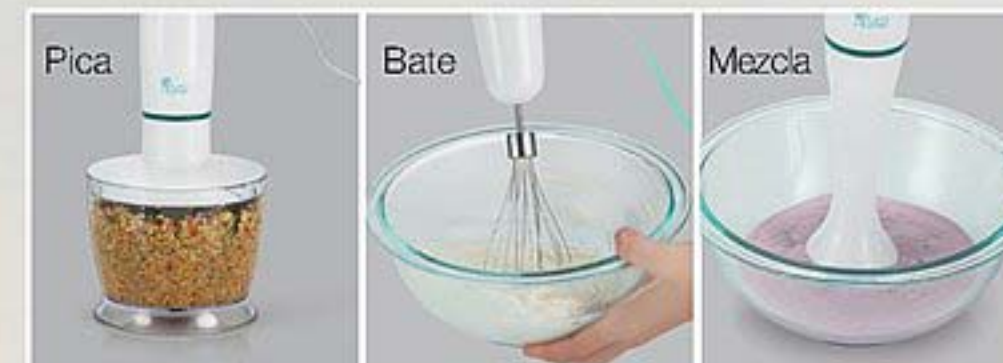

Plástico y acero. Alto 34 cm, ancho 6 cm, largo 6 cm.

Cód. 19100-7 / \$36.900

**\$16.900**

**1 UTENSILIO,  
3 FUNCIONES**

Pica, bate y mezcla tus alimentos,  
3 usos para una licuadora

Diferentes usos:

**Licuadora Multiusos 3 en 1**  
Plástico. Potencia: 200 W. Alto: 37,  
ancho: 7 cm. Cable: 80 cm. \$265.900

## HORNEO

deliciosos pasteles dulces o salados y desmoldo fácilmente abriendo el broche lateral.

[ 3 litros ]  
**Molde para Hornear**  
Metal. Redondo y desmontable. Antiadherente. Diámetro: 26.8 cm, alto: 7.5 cm.