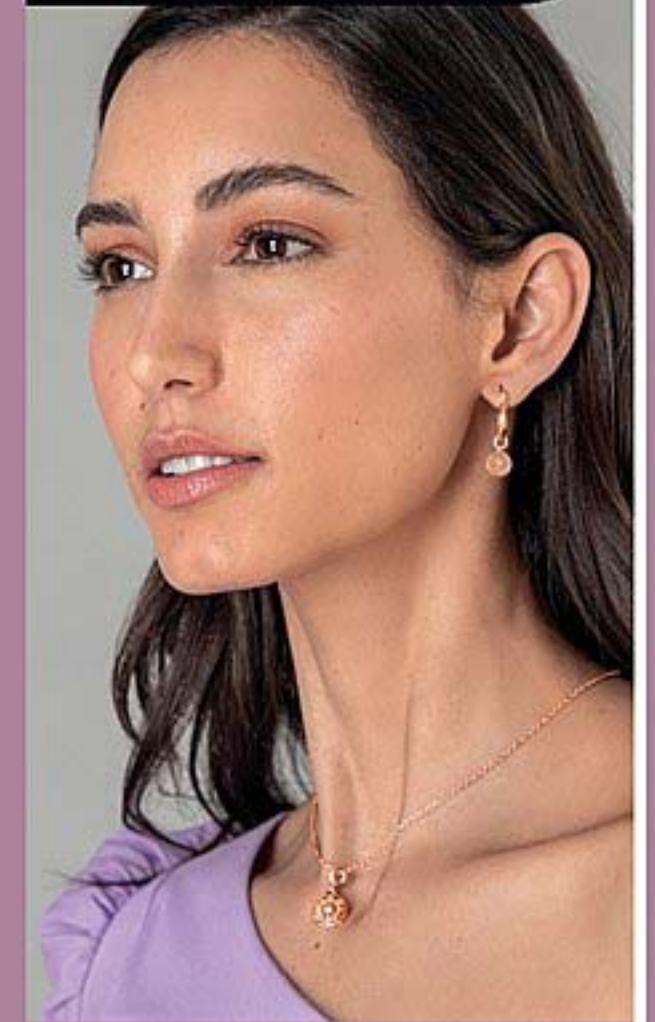

NUEVA
Colección Atlas

Colección Atlas

Baño oro rosa, cristales de vidrio, perlas y piedras acrílicas. Collar: 45 cm, extensor: 9 cm. Aretes entre: 0.63 cm y 1.4 cm. Libre de níquel.
Cód. 16985-5 / $58.900

**COLLAR + 5 DIJES
+ 5 PARES DE ARETES**
$44.900