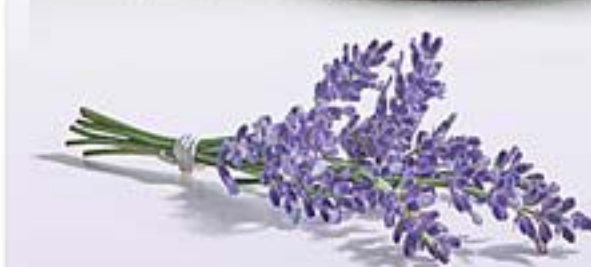

16249-2
BEAUTY SLEEP

BEAUTY SLEEP

Notas de lavandín, eucalipto y limón con toques cítricos de naranja.