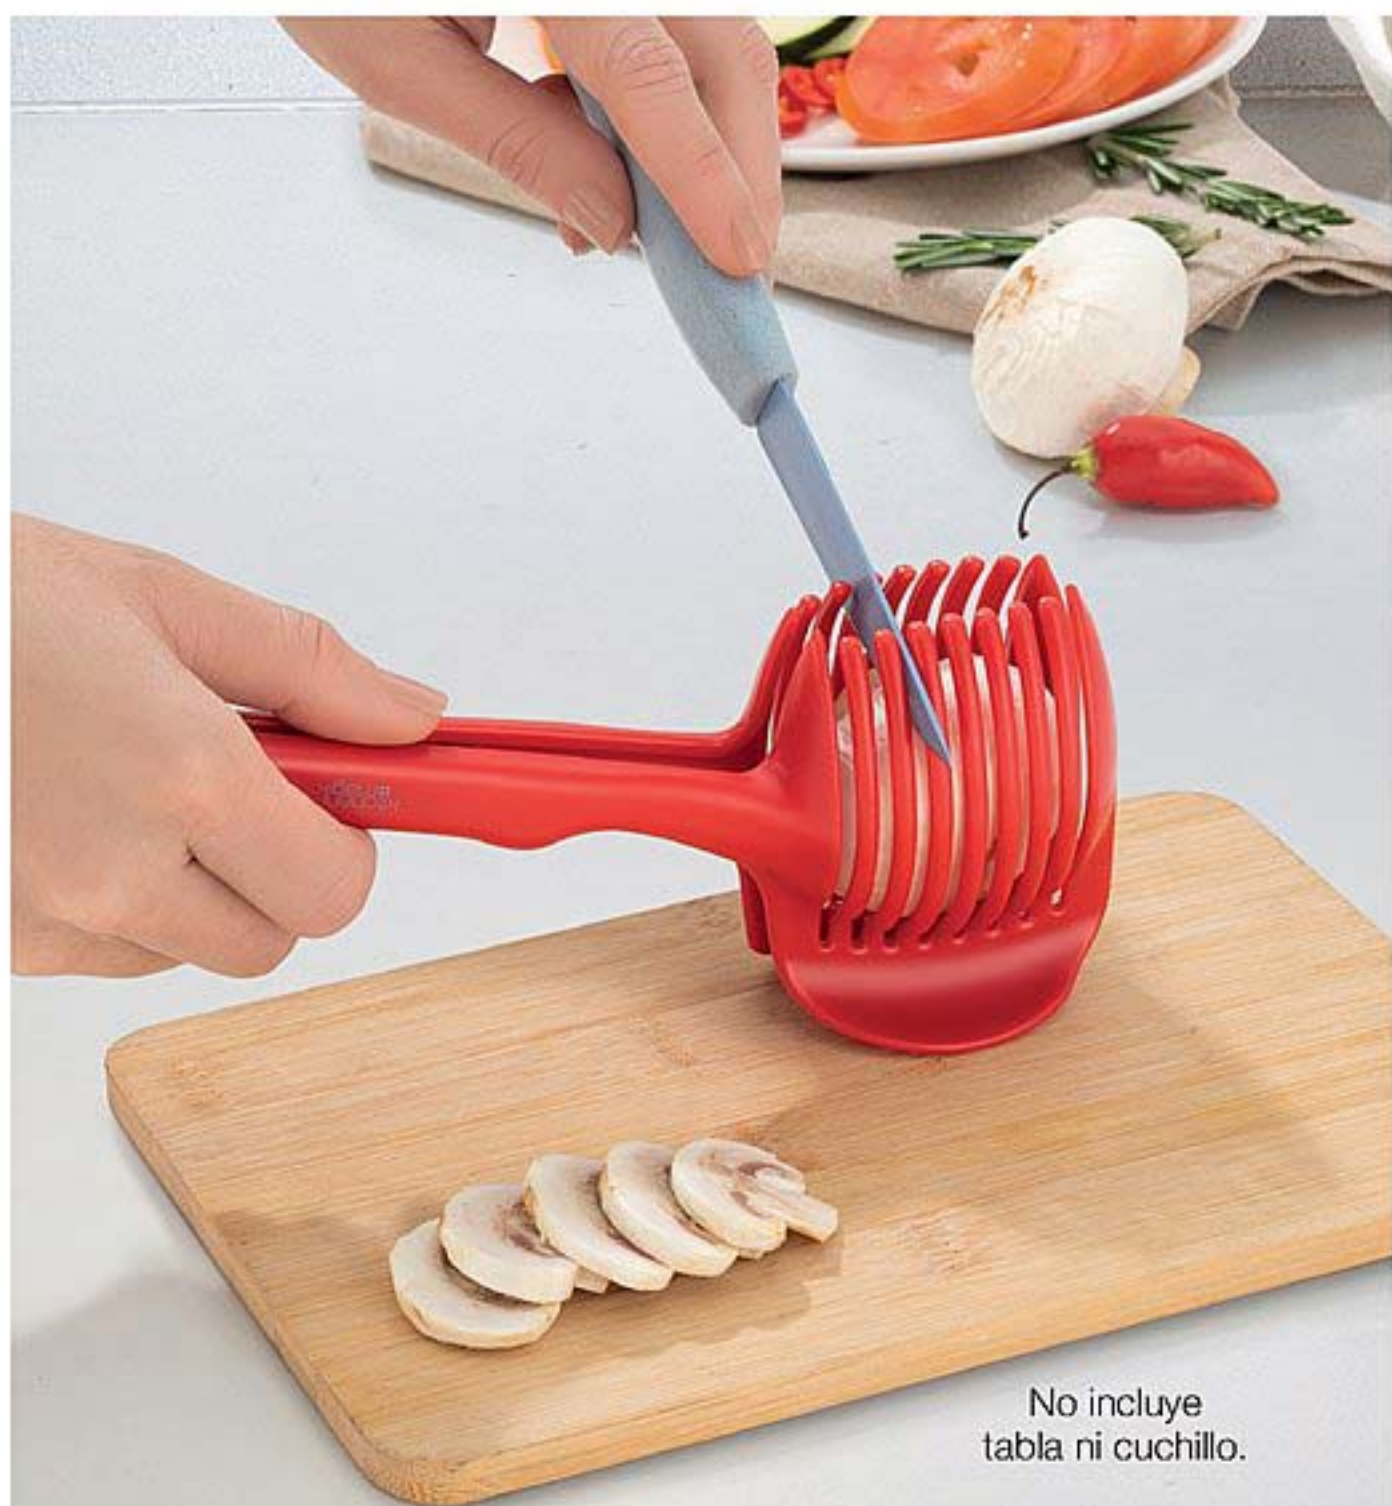

### Pinza Rebanadora

Plástico y metal. Largo 18 cm, ancho 7.5 cm, alto 3.7 cm.

Cód. 15211-8 / \$23.900

**\$12.900**

44

Corta también verduras.

No incluye tabla ni cuchillo.

## SIEMPRE COCINO LO QUE ME GUSTA

El procesador es un básico en mi cocina, corto frutas y verduras en forma de espiral.

**40%**  
de descuento

kitchen  
magik

[ CORTE EN ESPIRAL ]