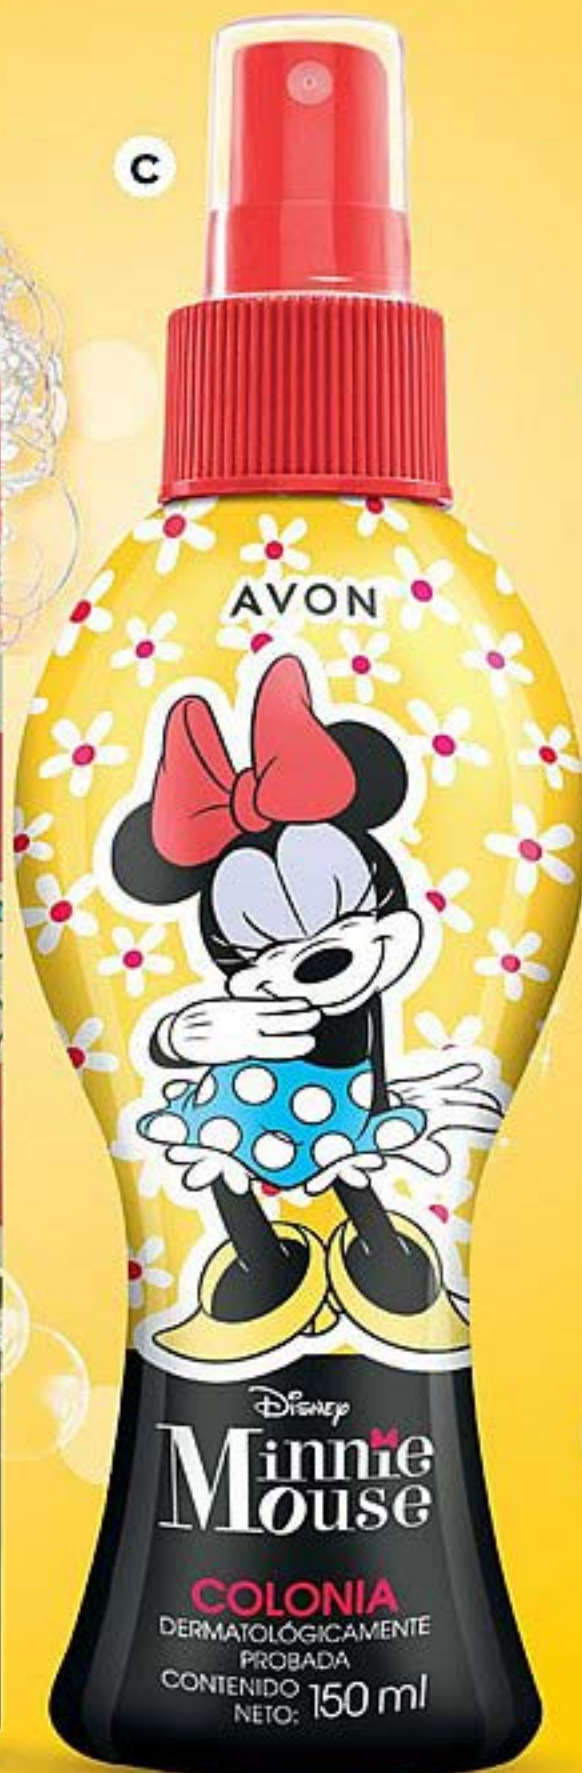

Precio ml \$38,53

**C. Jabón Líquido para Manos Princesas de Disney** 250 ml  
Cód. 38306-4 / ~~\$25.900~~

**\$11.900**

Precio ml \$47,60

**D. Crema para Peinar Princesa Mérida de Disney** 150 g  
Cód. 35496-5 / ~~\$25.900~~

**\$16.900**

Precio g \$112,66

Set x 2  
**\$27.900**  
Cód. 67659-7 / ~~\$51.800~~

©Disney

Llévalas también  
en venta individual:

Colonias Princesas  
de Disney 150 ml ~~\$25.900~~

**\$18.900 c/u**

DERMATOLÓGICAMENTE  
PROBADOS

SIN SENSACIÓN  
GRASOSA

**A. Spray Desenredante Minnie Mouse de Disney** 150 ml  
Cód. 35396-0 / ~~\$25.900~~  
Precio ml \$92,66

**B. Shampoo Minnie Mouse de Disney** 200 ml  
Cód. 35394-8 / ~~\$25.900~~  
Precio ml \$69,50

**\$13.900 c/u**

\*Dermatológicamente probado. Basado en estudios técnicos realizados. Respetar el rango de edad asignado para el uso de cada producto. ©Disney

**PRECIO ESPECIAL**

MÁS DEL

**40%**

DE DESCUENTO