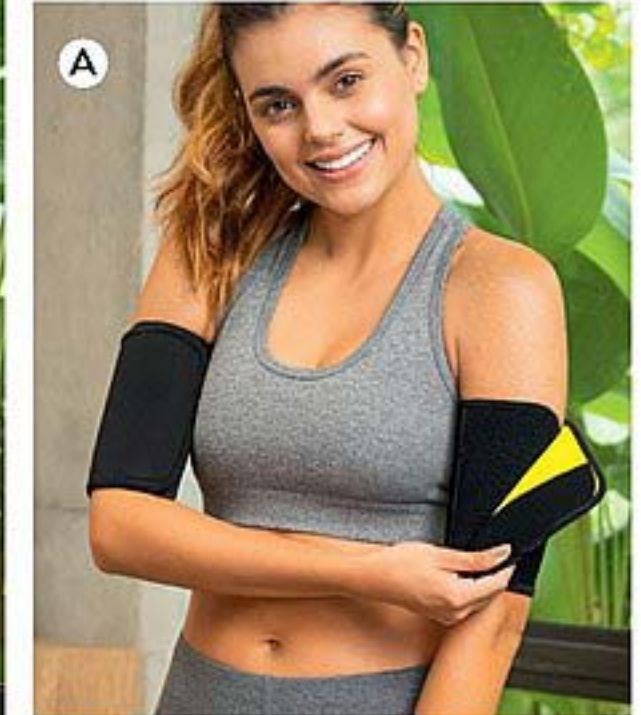

RETO DE MEDIDAS

Con velcros que permiten un ajuste perfecto.