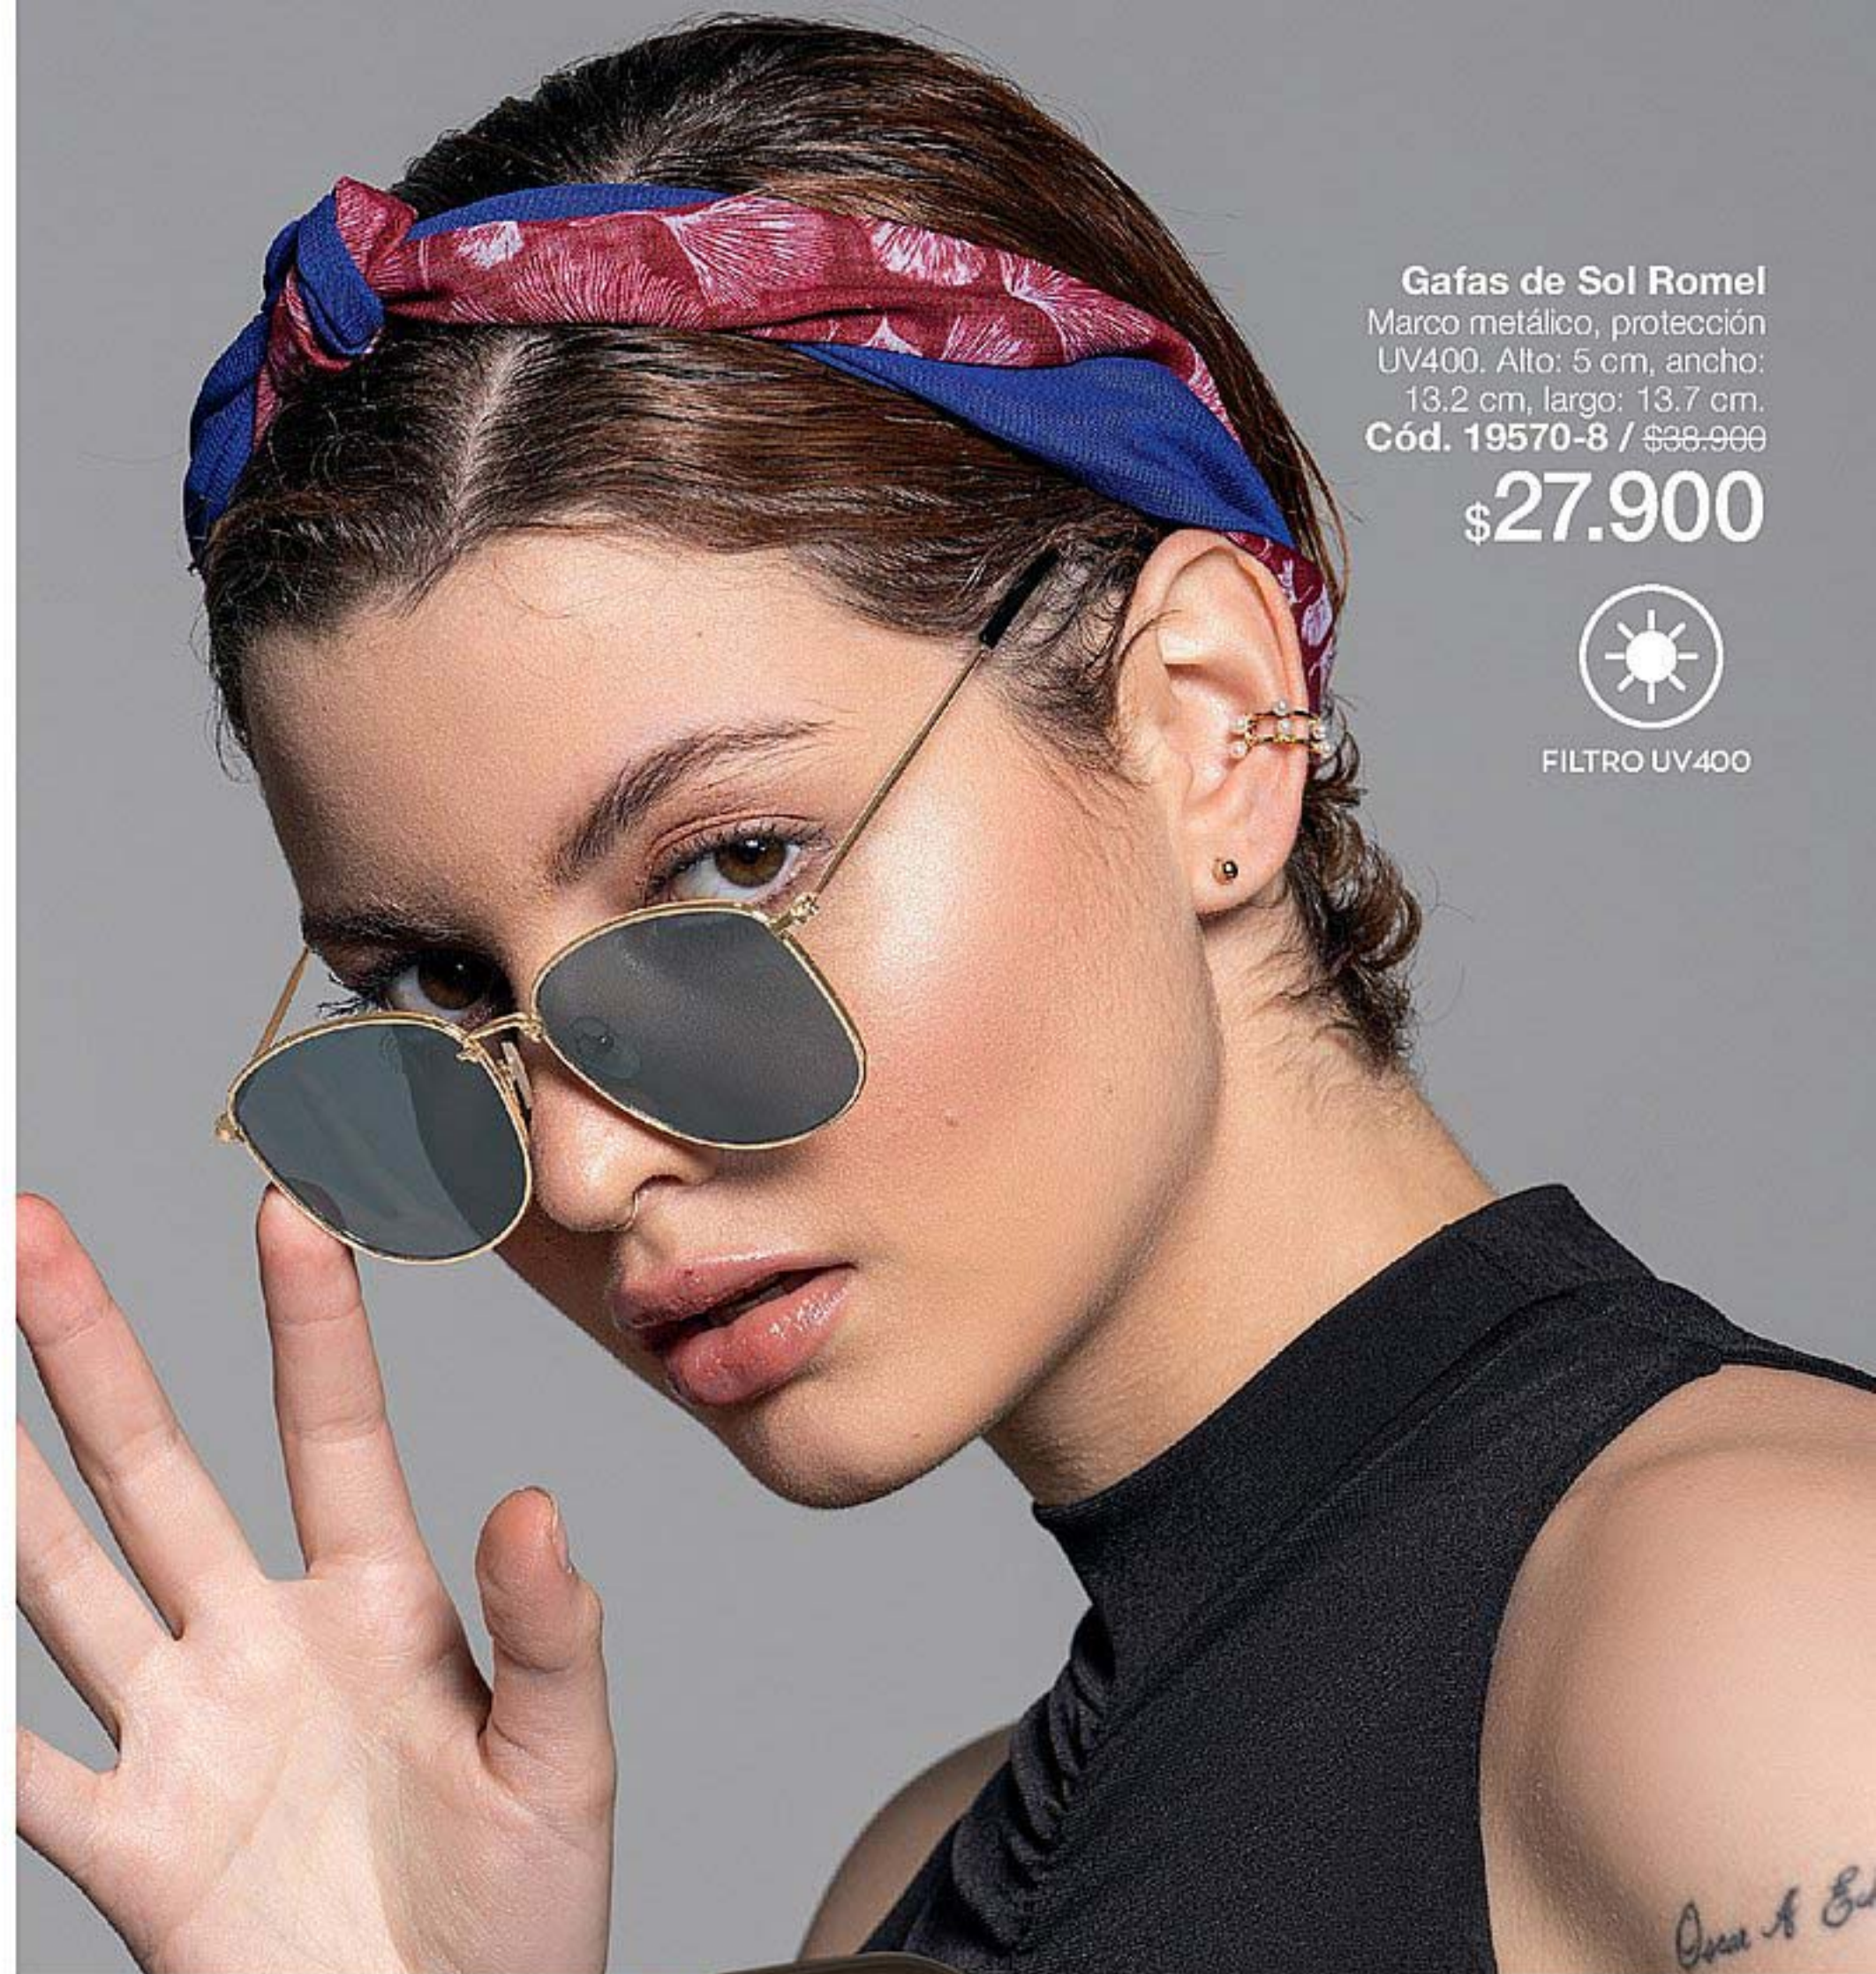

Gafas de Sol Romel
Marco metálico, protección UV400. Alto: 5 cm, ancho: 13.2 cm, largo: 13.7 cm.
Cód. 19570-8 / $38.900

$27.900

FILTRO UV400