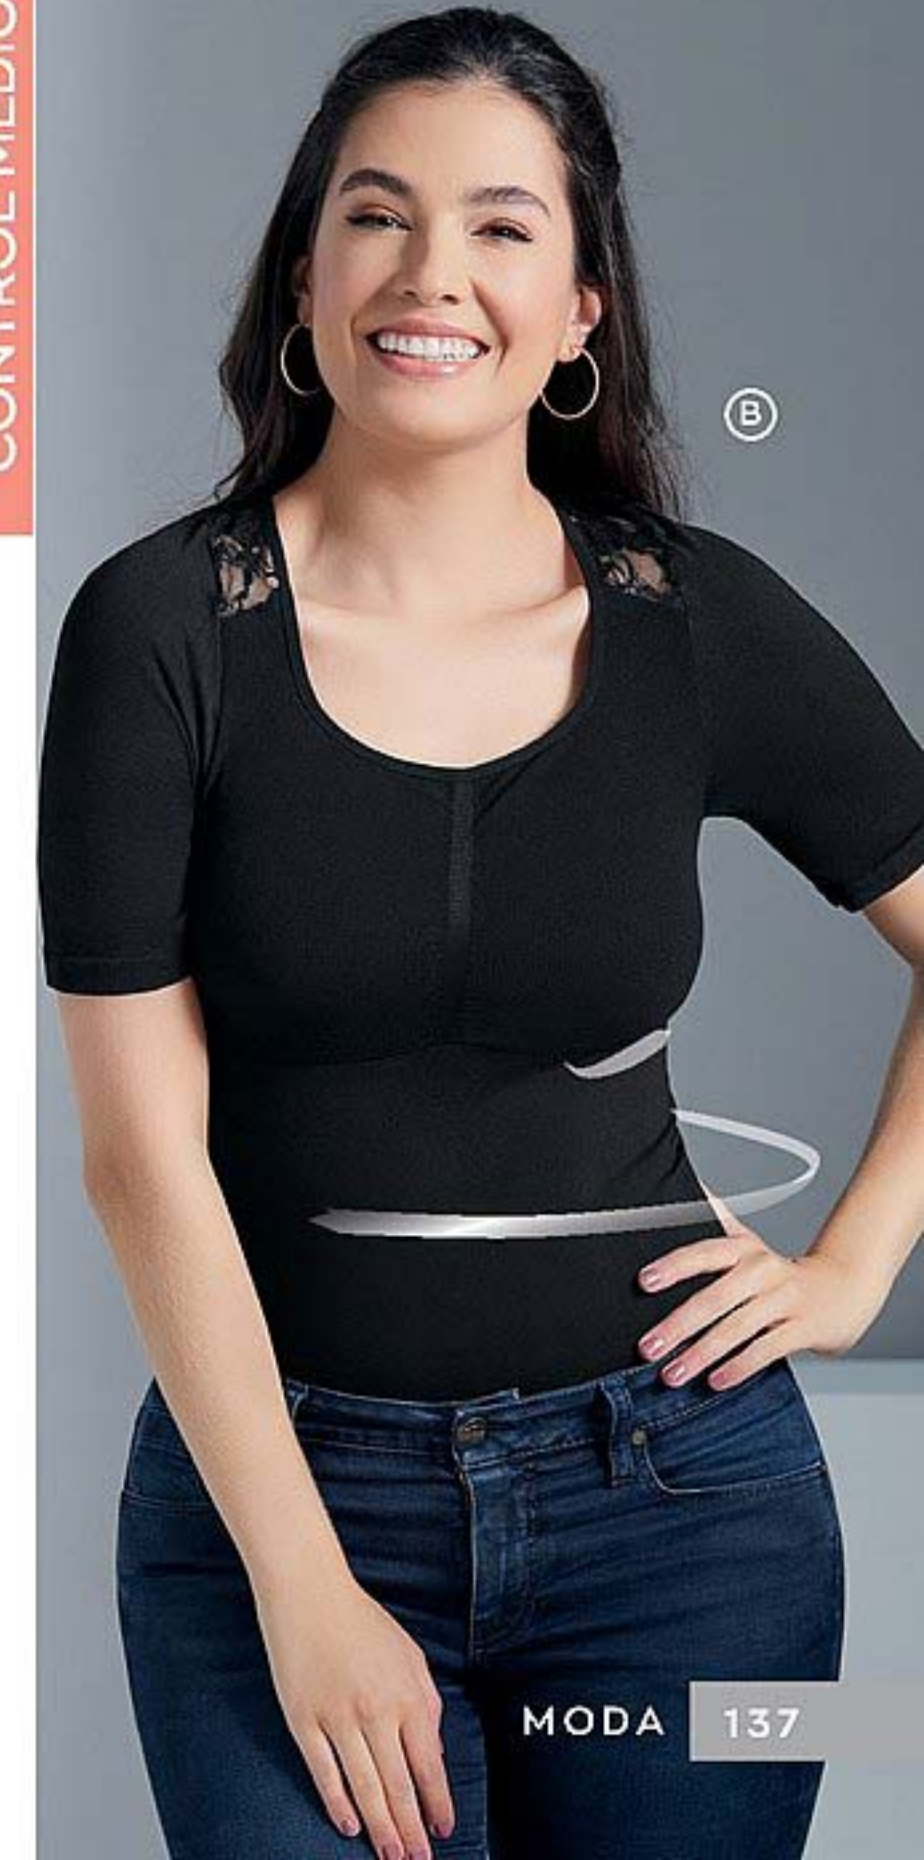

PRECIO ESPECIAL
\$36.900

Ver tabla de medidas en la página 133.

BENEFICIOS

- Control moderado en abdomen y cintura
- Uso exterior
- Realza tu busto

CONTROL MEDIO

B

NI ÑOS

Encuentra las rutinas más divertidas y especiales para tus pequeños, **con sus personajes preferidos.**