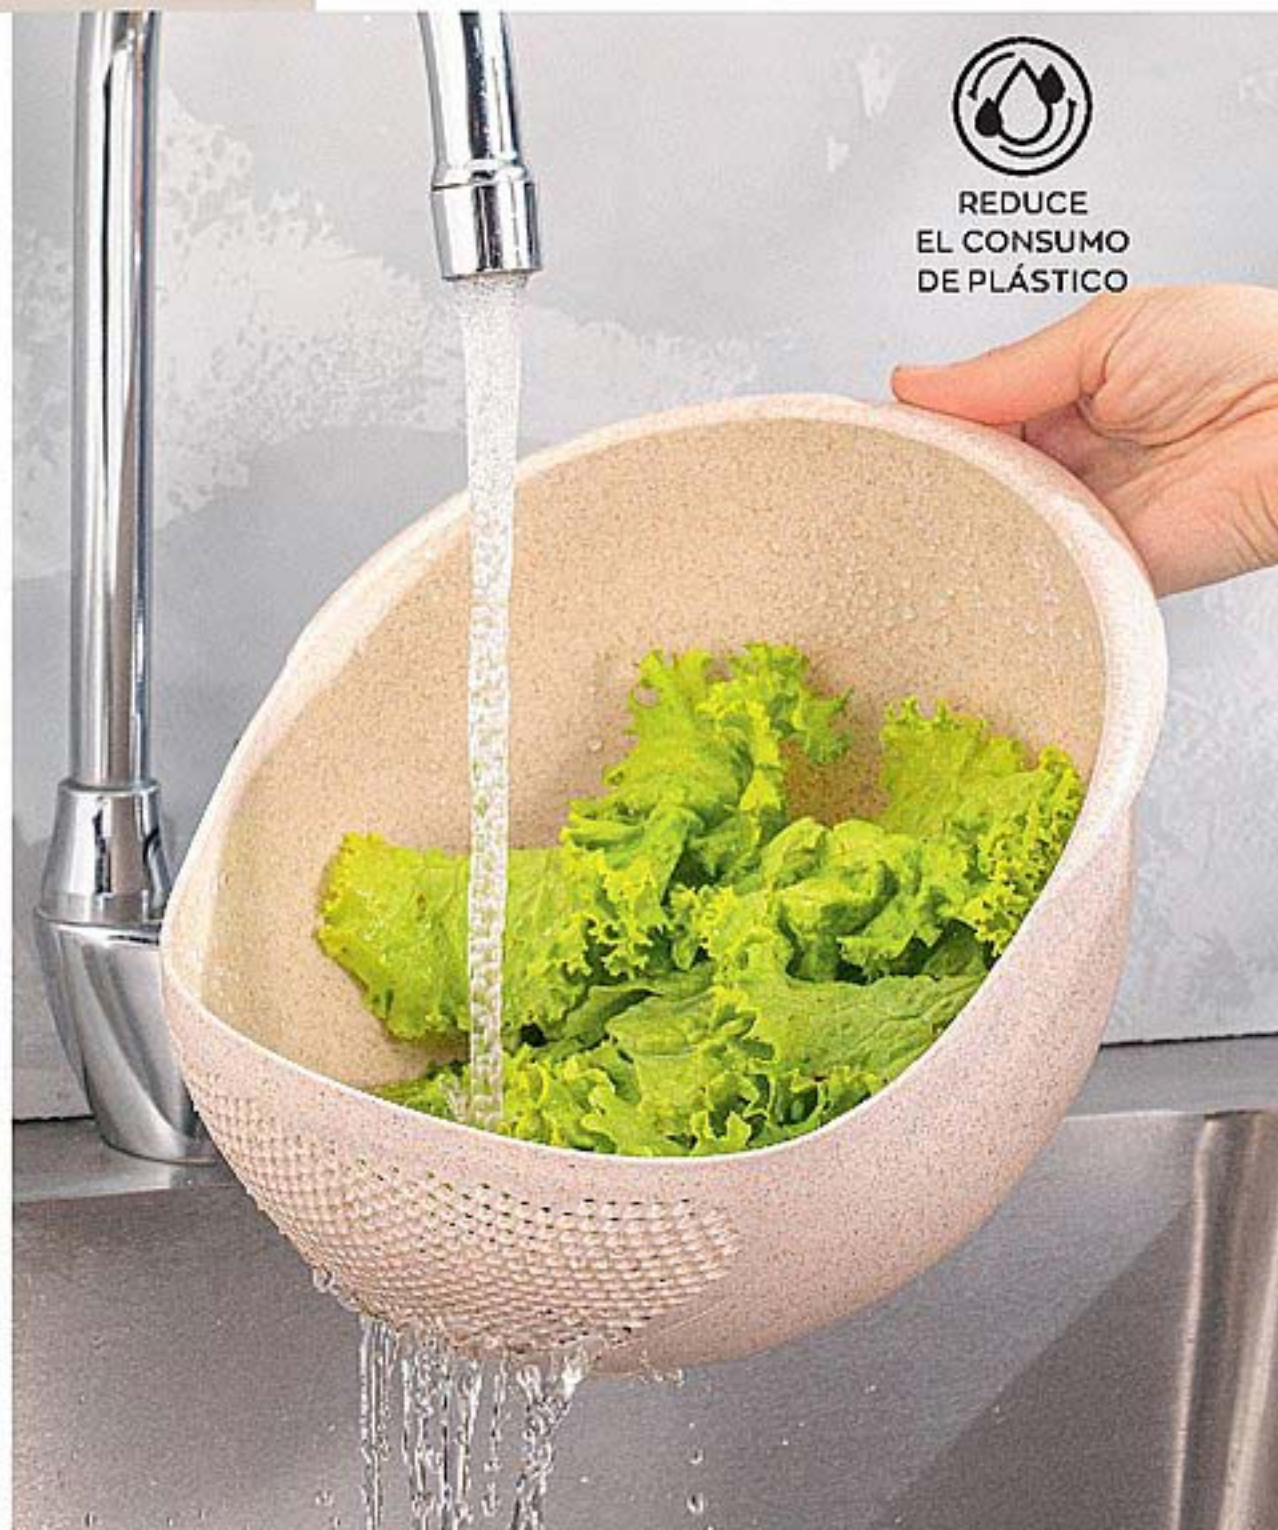

Una línea consciente y
práctica para tu cocina.

NUEVO
Portarollo BIO

No incluye rollo

Material recuperado
apto para ser reciclado.