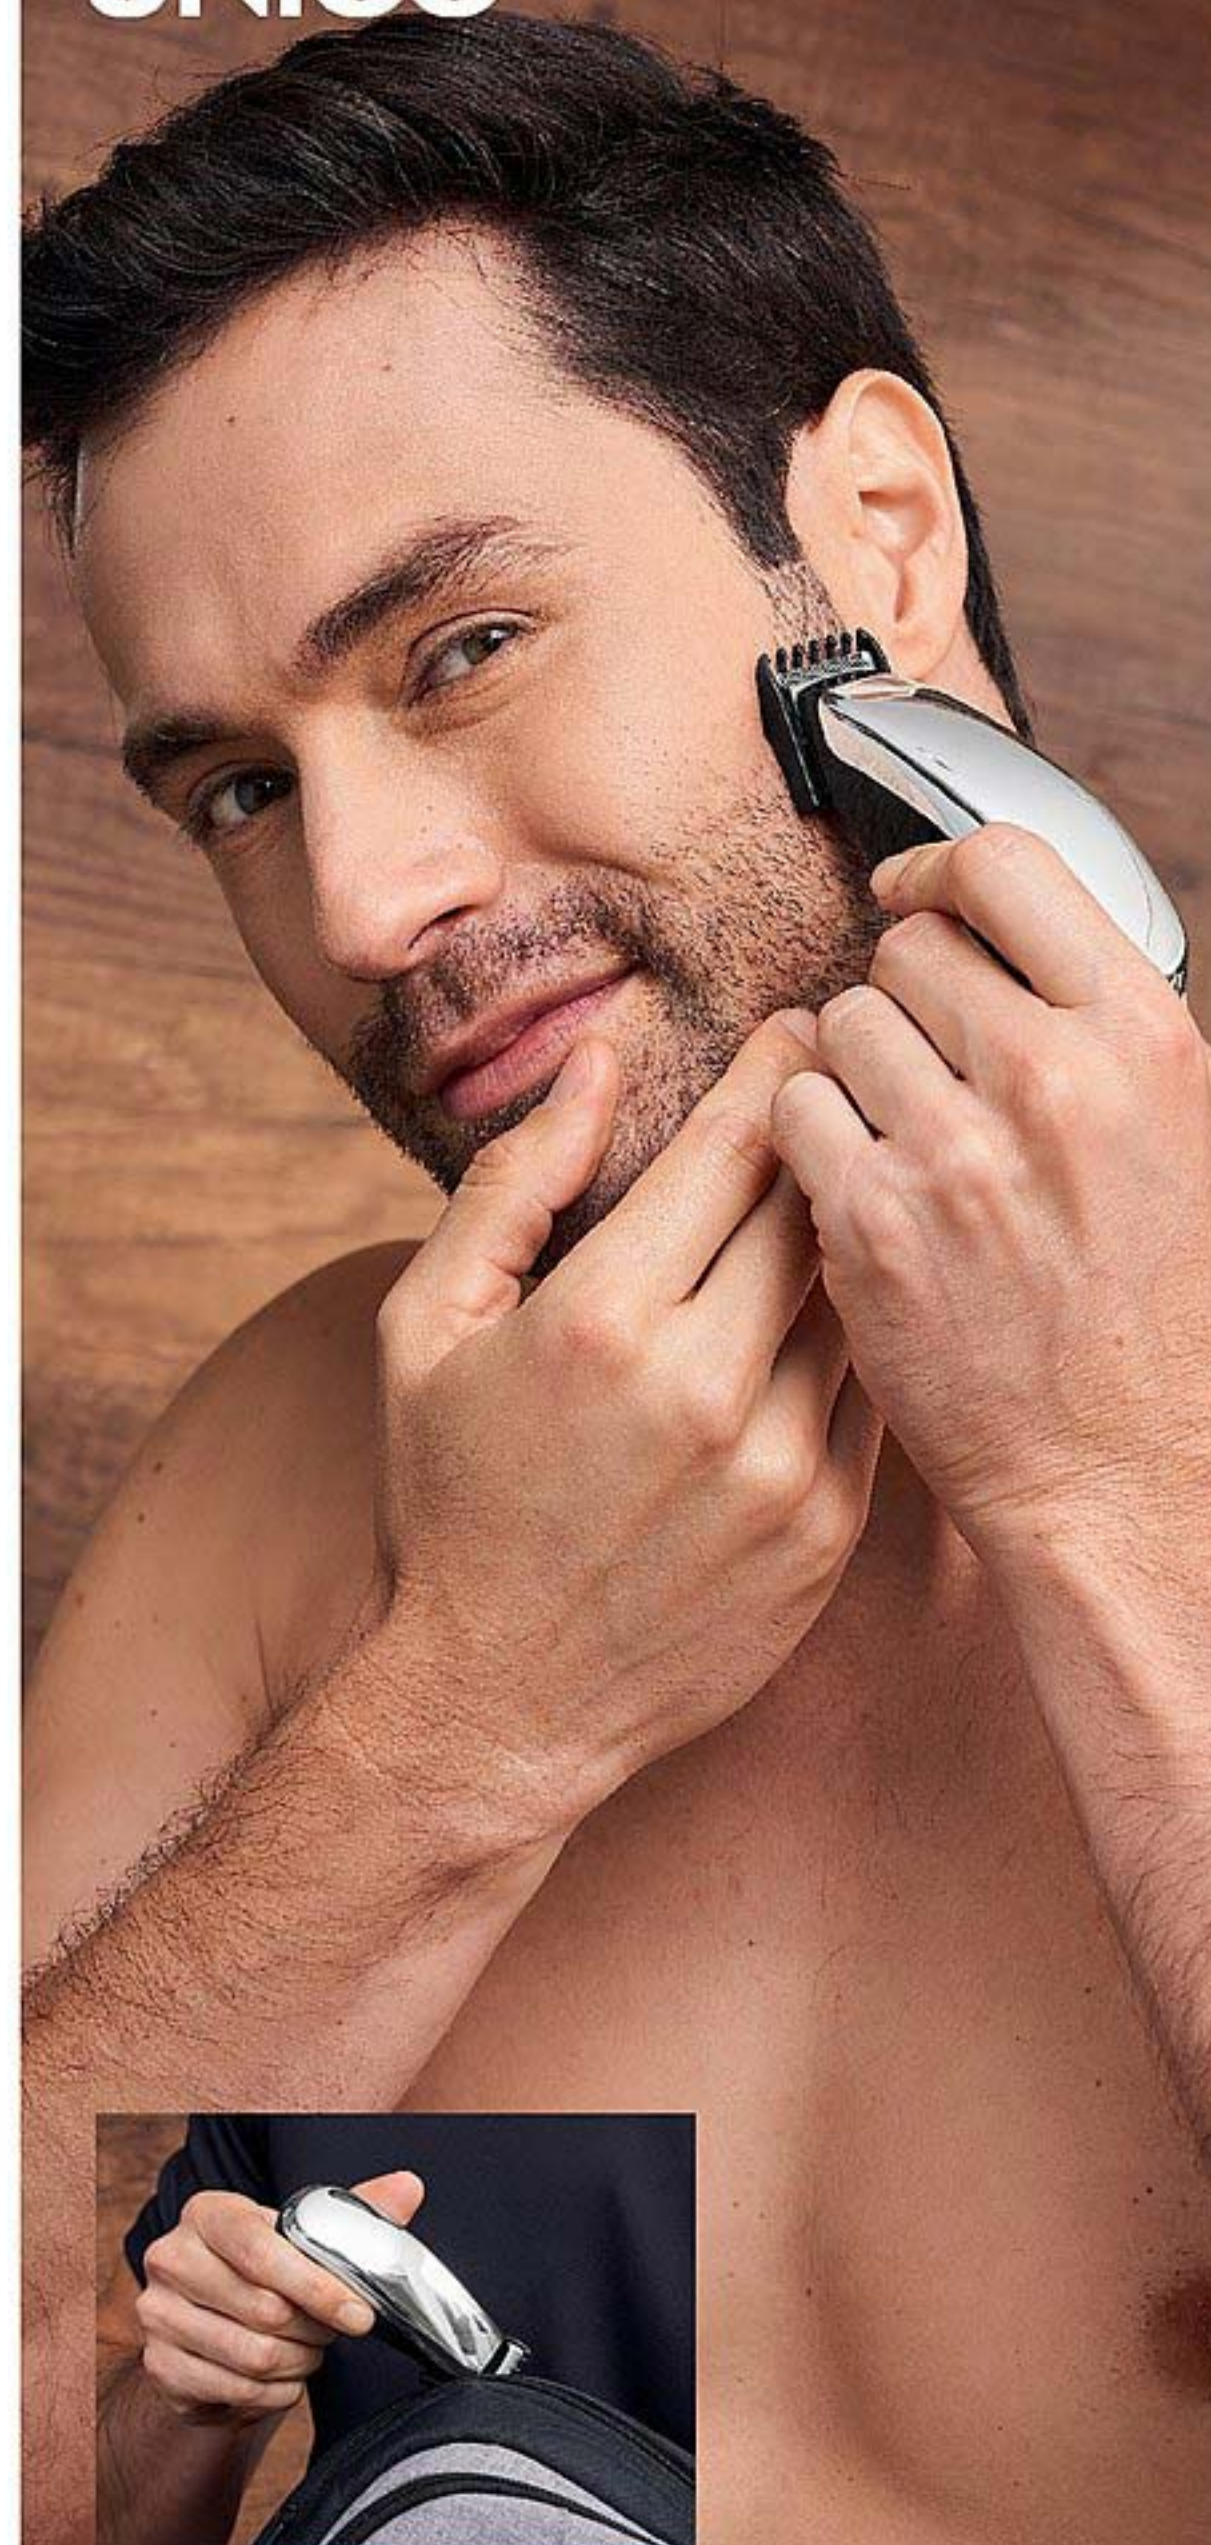

3 cuotas

\$58.900

Cód. 71182-1

LOOK
ÚNICO

Guárdalo en tu maleta y llévalo contigo siempre.

45%
de descuento

Cepillo.

Peine ajustable (2,4,6,8 y 10 mm).