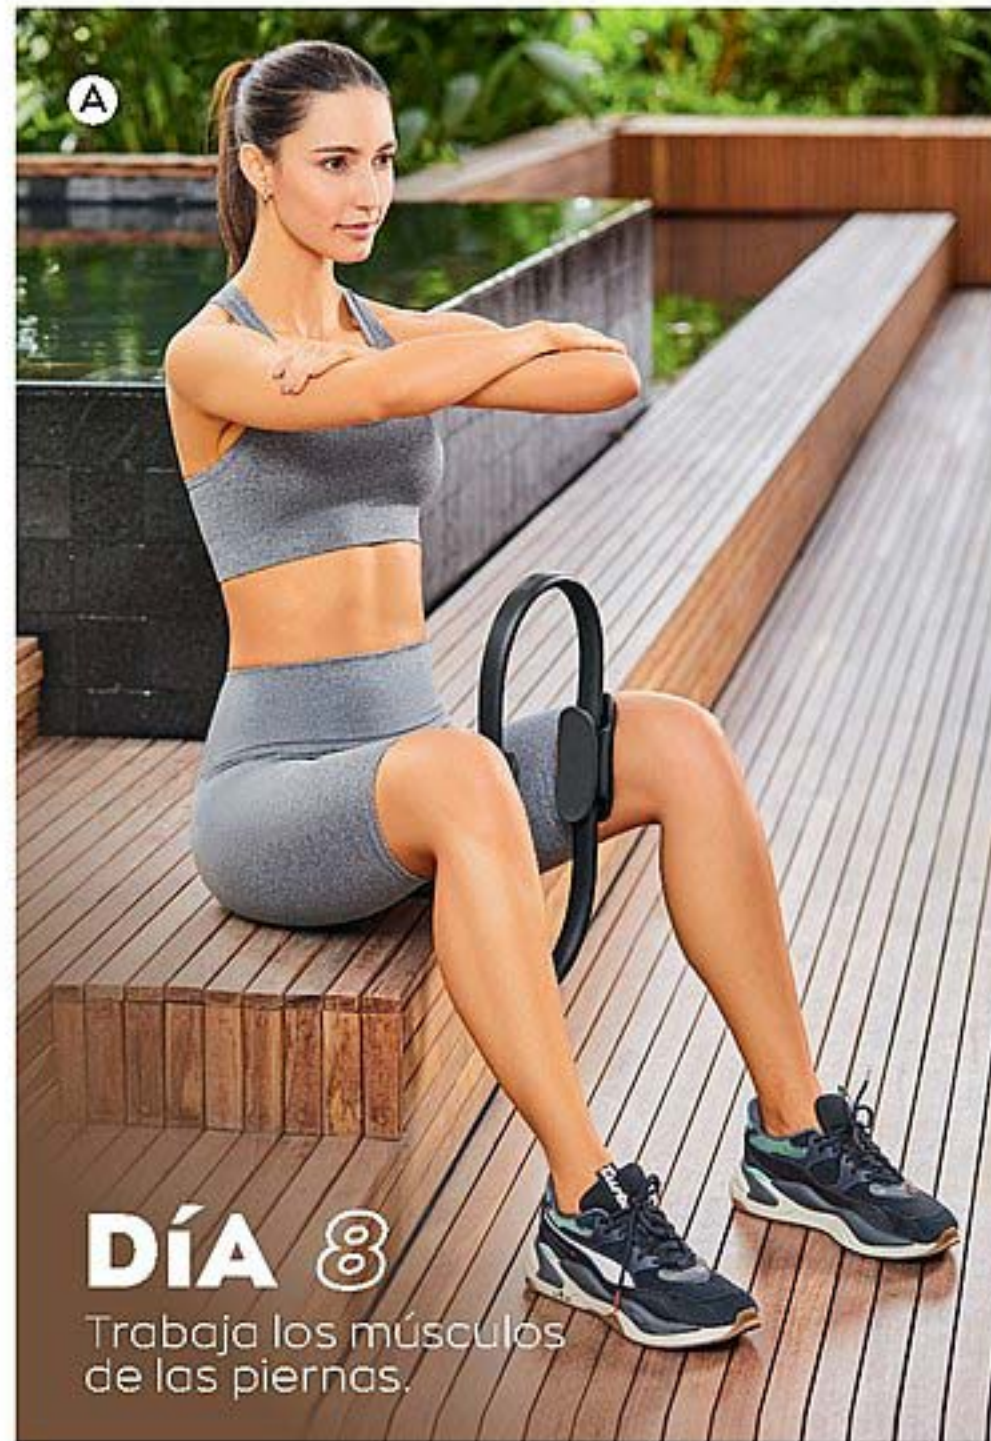

RETO DE ESTABILIDAD

[ARO FLEXIBLE QUE SE ADAPTA AL CUERPO]

A. Aro para Hacer Ejercicio

Plástico y EVA. Diámetro: 37 cm. ~~92.900~~

1 cuota **$55.800** | 2 cuotas **$27.900**
Cód. 16099-7 | Cód. 70653-1

Ver bases de productos por cuotas en página 6.

DÍA 8

Trabaja los músculos de las piernas.