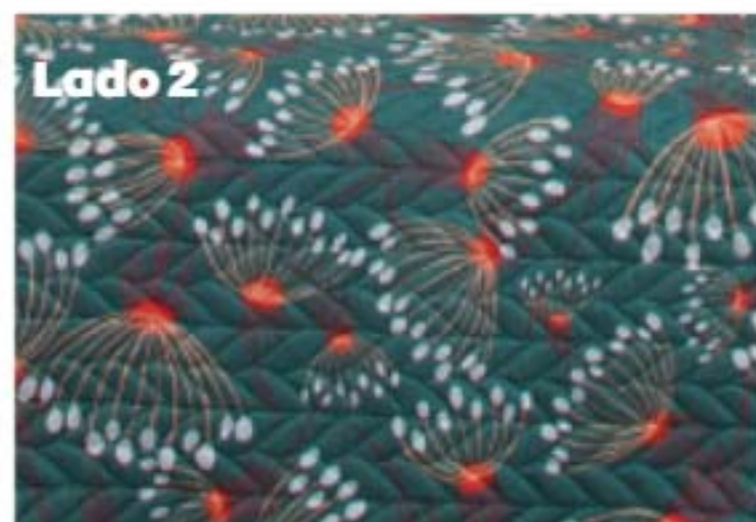

dh distrihogar

A. Cubrelecho Libertad

Para cama de 140 cm. Microfibra de 75 g, 100 % poliéster. Relleno con guata de 90 g. Cubrelecho: ancho 200 cm, largo 230 cm. Fundas: (2) ancho 50 cm, largo 70 cm c/u. ~~\$219.900~~