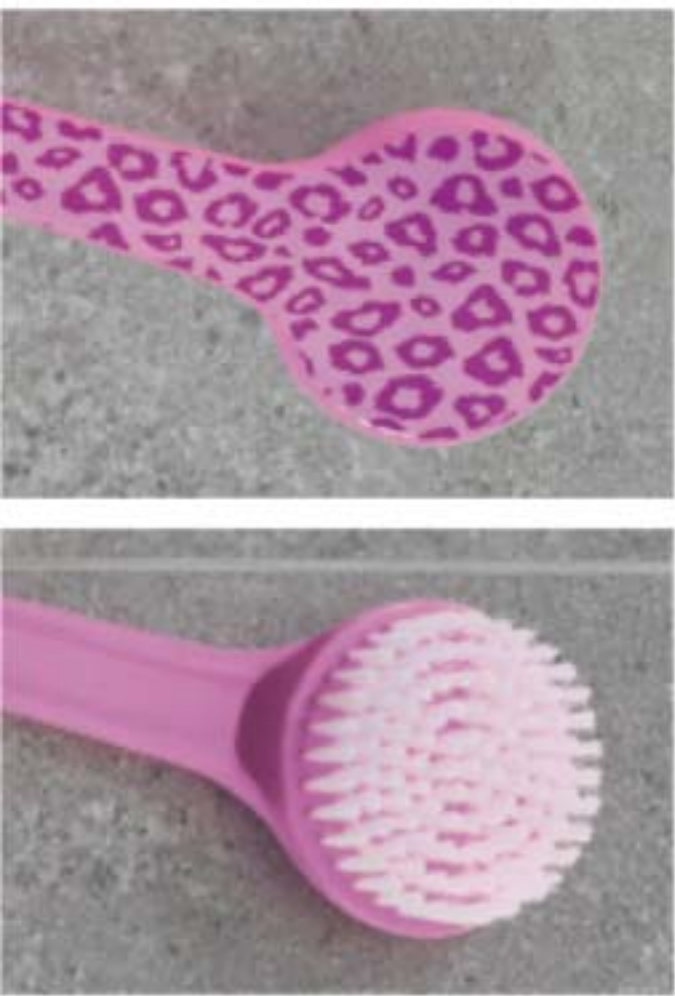

30%

DE DESCUENTO

CON RESORTES
EN LAS MUÑECAS
PARA MEJOR
AJUSTE

APTO
PARA TODO
EL CUERPO

[1 PAR]

**Guantes Exfoliantes
Animal Print**

Poliéster. Largo
19 cm, ancho: 17 cm.
Cód. 36004-3 / \$14.900

LIMPIA
SUAVEMENTE
TU ESPALDA

[CON CUERDA PARA COLGAR]

**Cepillo para Baño
Animal Print**

Plástico y Nailon. Largo
29.5 cm, diámetro
7 cm, alto de fibra 2 cm.
Cód. 35816-1 / ~~\$22.900~~

\$19.900

GRATIS

Tapabocas Antifluído

Por la compra de cada
Cepillo para Baño Animal Print.

Tapabocas Antifluído Lavable

92.9 % poliéster y 7.1 % elastómero.
Largo: 12 cm, ancho: 18 cm. ~~\$10.900~~

[ANTIFLUÍDO]
[REUTILIZABLE]

50%
de descuento

CERRADO
FÁCIL

CONTIENE:

1. Alicete.
2. Cortauñas pequeño
3. Tijeras.
4. Removeror de cutícula metálico.
5. Lima para uñas.
6. Cortauñas grande.
7. Pinza.
8. Removeror de cutícula plástico.