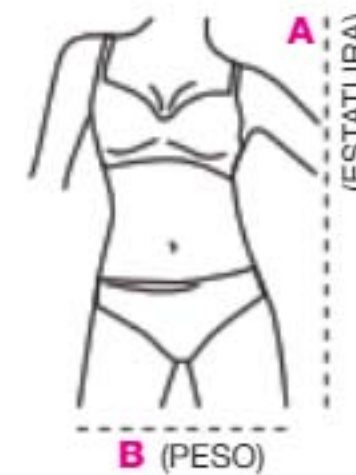

La intersección de ambas medidas te dará la talla correcta

Estatura	Peso														
	40kg	45kg	50kg	55kg	60kg	65kg	70kg	75kg	80kg	85kg	90kg	95kg	100kg	105kg	110kg
1,40 mts															
1,45 mts															
1,50 mts															
1,55 mts															
1,60 mts															
1,65 mts															
1,70 mts															
1,75 mts															
1,80 mts															
1,85 mts															

Ejemplo: Si tu estatura es 1,60 cm y tu peso es 65 kg, tu talla es **L**