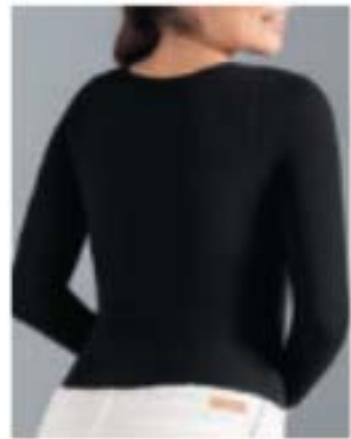

USO DIARIO

Silüeta estilizada

CONTROL MEDIO

Ver bases de productos por cuotas en página 26.

1/2/3
BENEFICIOS

- Control medio en abdomen y cintura.
- Moldea y estiliza tu figura.

CONTROL MEDIO

A. Camiseta Fiona