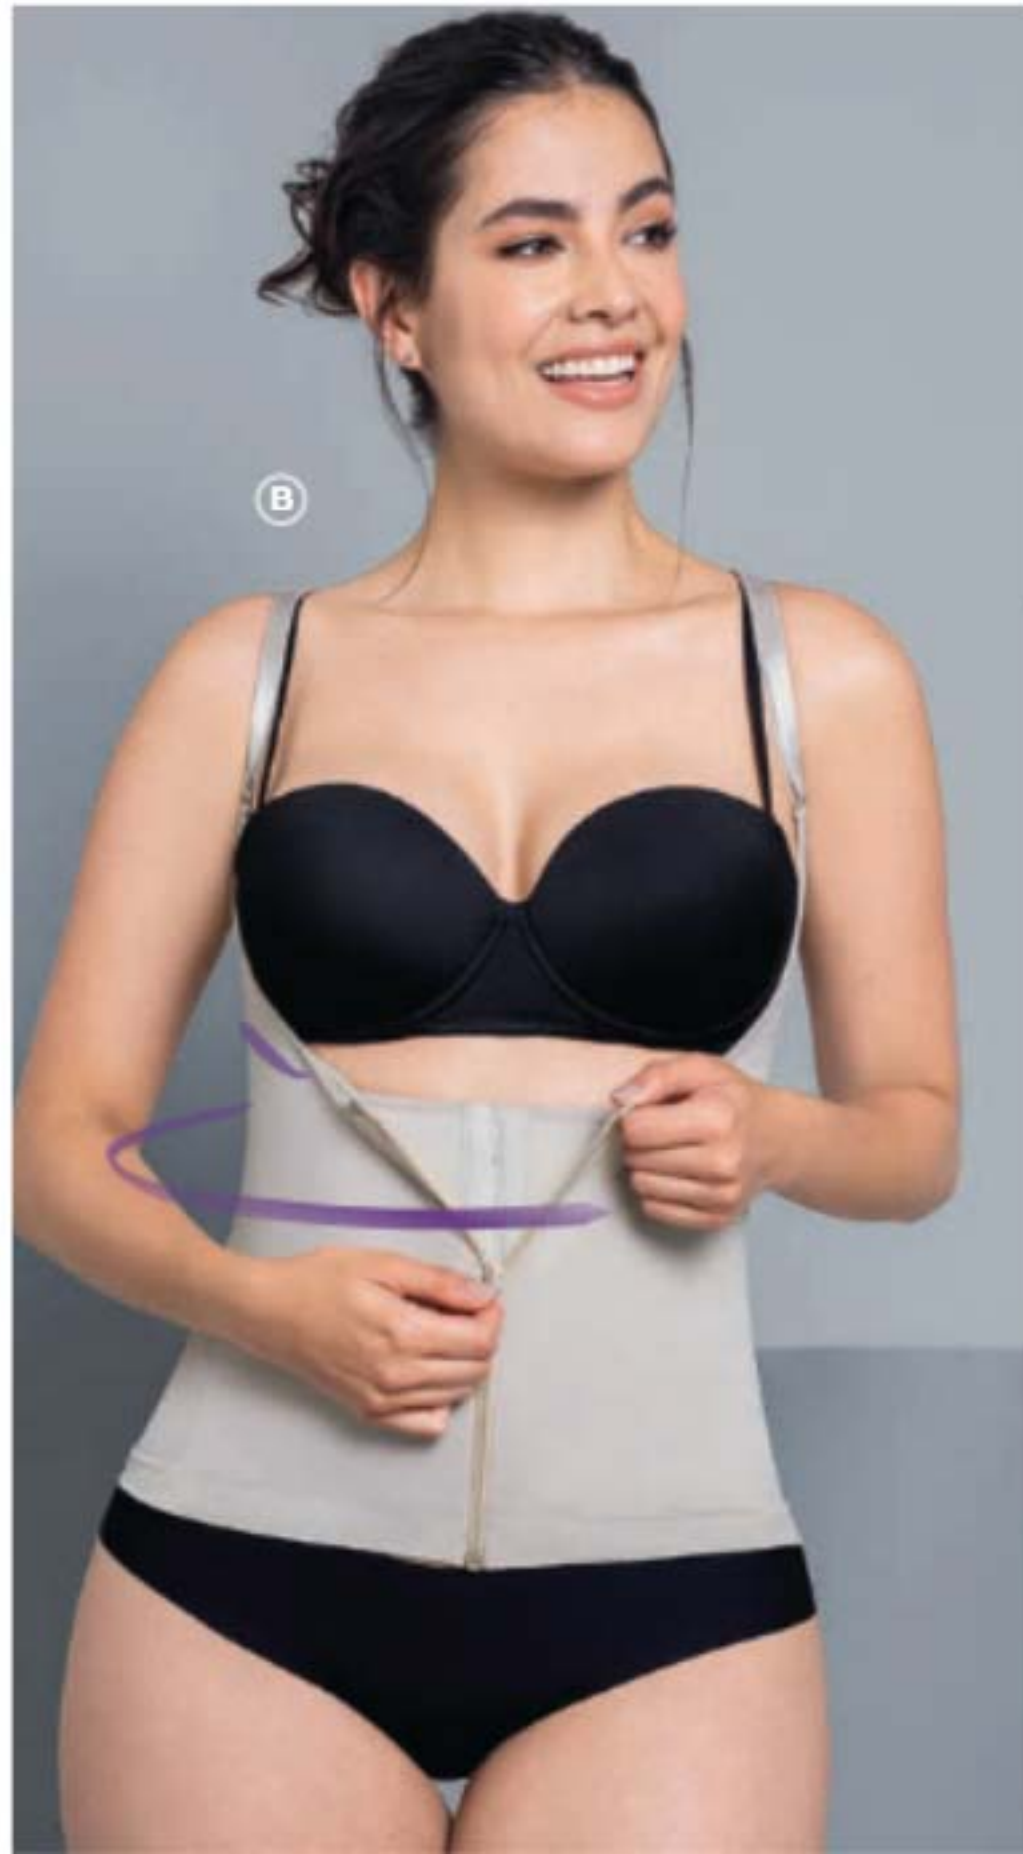

A

PRENDAS CON CIERRE

1/2/3

BENEFICIOS

- Cinturilla interna con dos niveles de ajuste.
- Control en abdomen y cintura.
- Cargaderas removibles y graduables.

CONTROL FUERTE

B. Camiseta con Cierre
Poliamida y elastano.

1 cuota **$59.800** | 2 cuotas **$29.900**

S / Cód. 21110-3 | S / Cód. 71118-6
M / Cód. 17137-9 | M / Cód. 71120-1
L / Cód. 19595-9 | L / Cód. 71121-2

Ver bases de productos por cuotas en página 26.