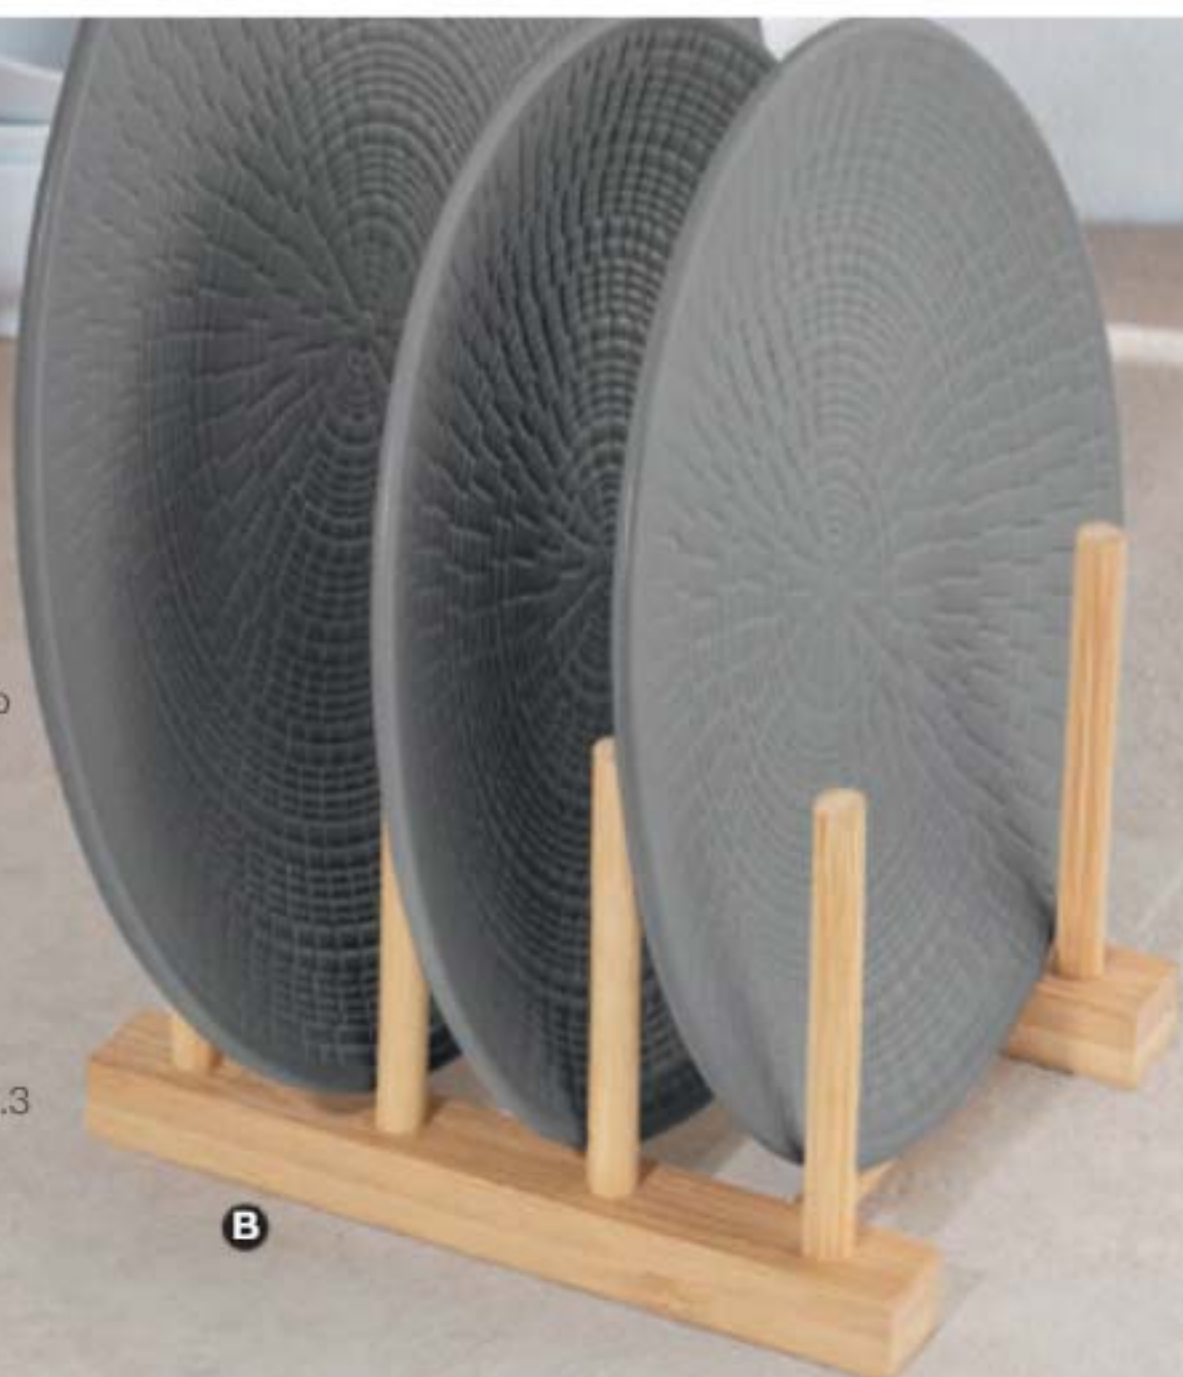

B

No incluye
vajilla.

40

Contenedores de vidrio con
tapa de bambú, almacena
tus alimentos con estilo.

NUEVOS

Organizador de
Platos y Set x 2
Contenedores
Bambú