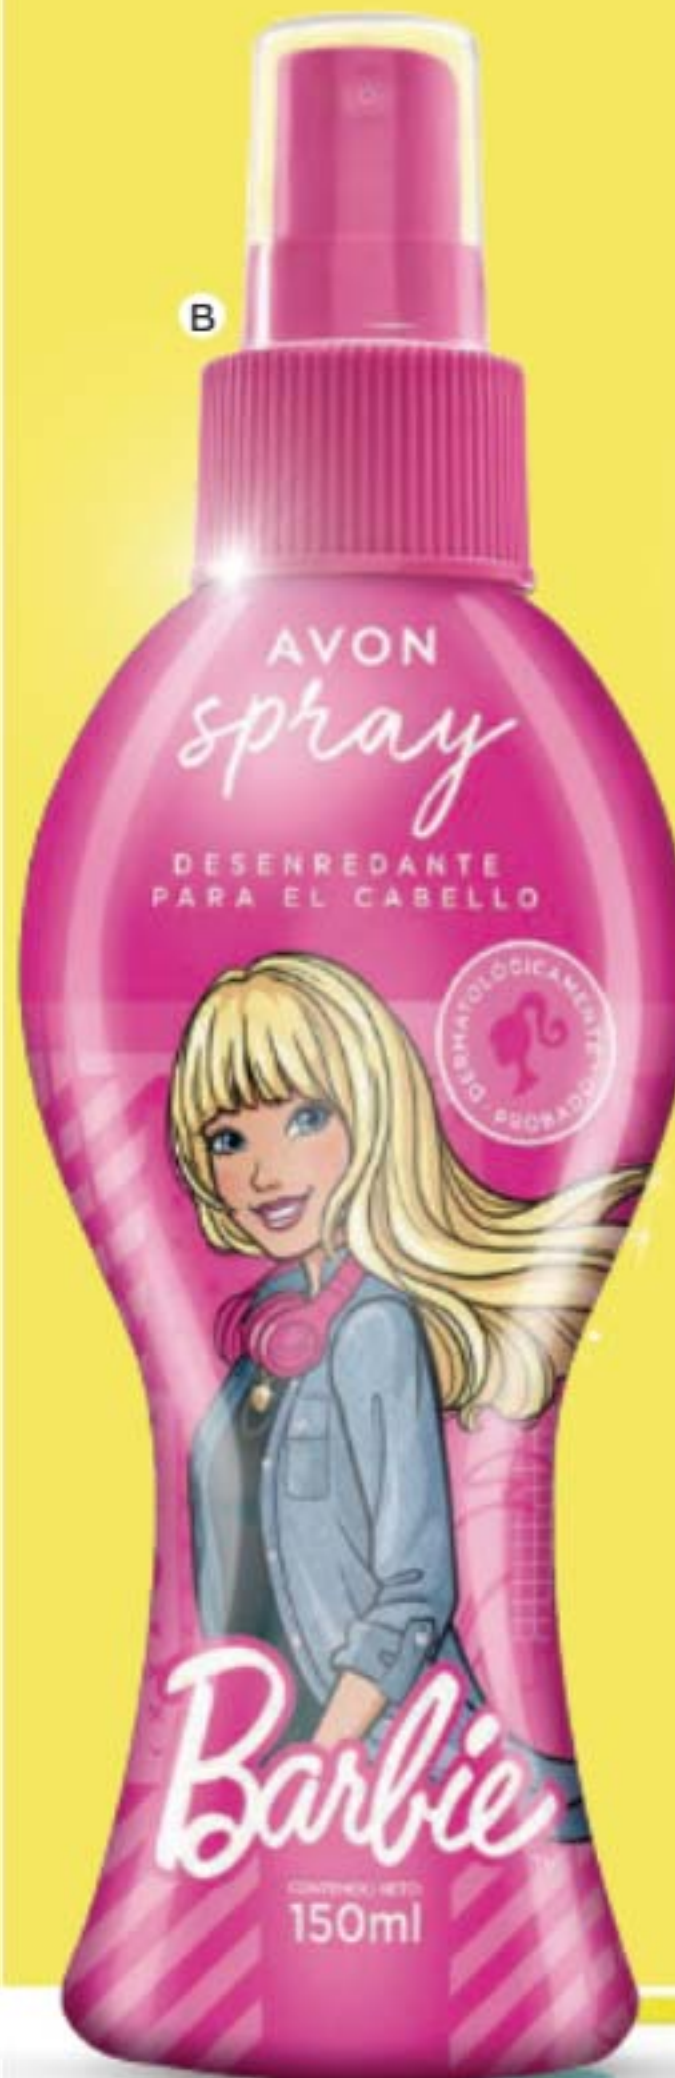

[CON BRILLO]
Gel para el Cabello Frozen de Disney
 65 g Cód. 36465-2 / \$20.900
\$12.900
 Precio g \$198,46

EN EL DÍA DEL NIÑO
**CELEBRA
 SU VALENTÍA**

SABOR
 SANDÍA

©Disney

[70 ml]
Colonia Frozen de Disney
 70 ml Cód. 36400-9 / \$17.900
\$10.900

Barrita Humectante Frozen de Disney
 4.5 g Cód. 36876-6 / \$12.900
\$7.900

! **Gafas de Sol**
 Ver páginas 4 y 5

PRECIO ESPECIAL

Barbie

©2022 Mattel

CELEBRA EL AMOR

Tus niñas disfrutan los cuidados especiales con su amiga inseparable

©2022 Mattel

PRECIO ESPECIAL

MÁS DEL

50%

DE DESCUENTO

Set x 3
\$29.900

*Dermatológicamente probado. Basado en estudios técnicos realizados

Set x 3

Crema para Peinar Barbie 150 g. Precio g \$62,62 +
Spray Desenredante Barbie 150 ml. Precio ml \$62,62 +
Colonia Barbie 150 ml
Cód. 58095-3 / ~~\$68.700~~

Llévalos también en venta individual

A. Crema para Peinar Barbie 150 g
Cód. 36246-7 / ~~\$20.900~~