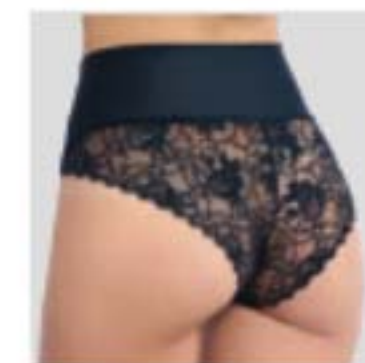

M / Cód. 16010-4
L / Cód. 15971-1
XL / Cód. 15880-8
XXL / Cód. 15945-6

Ver tabla de medidas en la página 109.

(C)

Control
leve

PRECIO ESPECIAL

Pantis a
\$22.900
 cada uno

MÁS DEL
35%
 DE DESCUENTO

C. Panty Kate