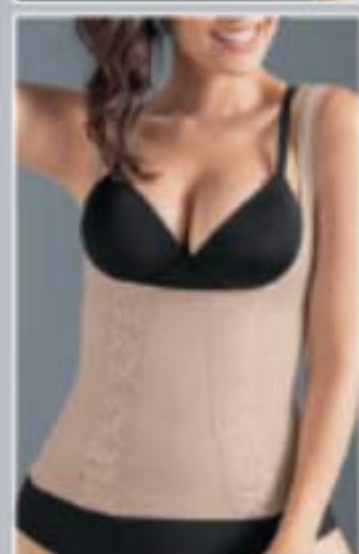

B

USO DIARIO

1/2/3

BENEFICIOS

- Levanta y centra el busto.
- Control medio en abdomen.
- Moldea y estiliza la cintura.

CONTROL MEDIO

Camisilla Control Senos Libres Sonia

Poliamida y elastano. ~~\$32.900~~