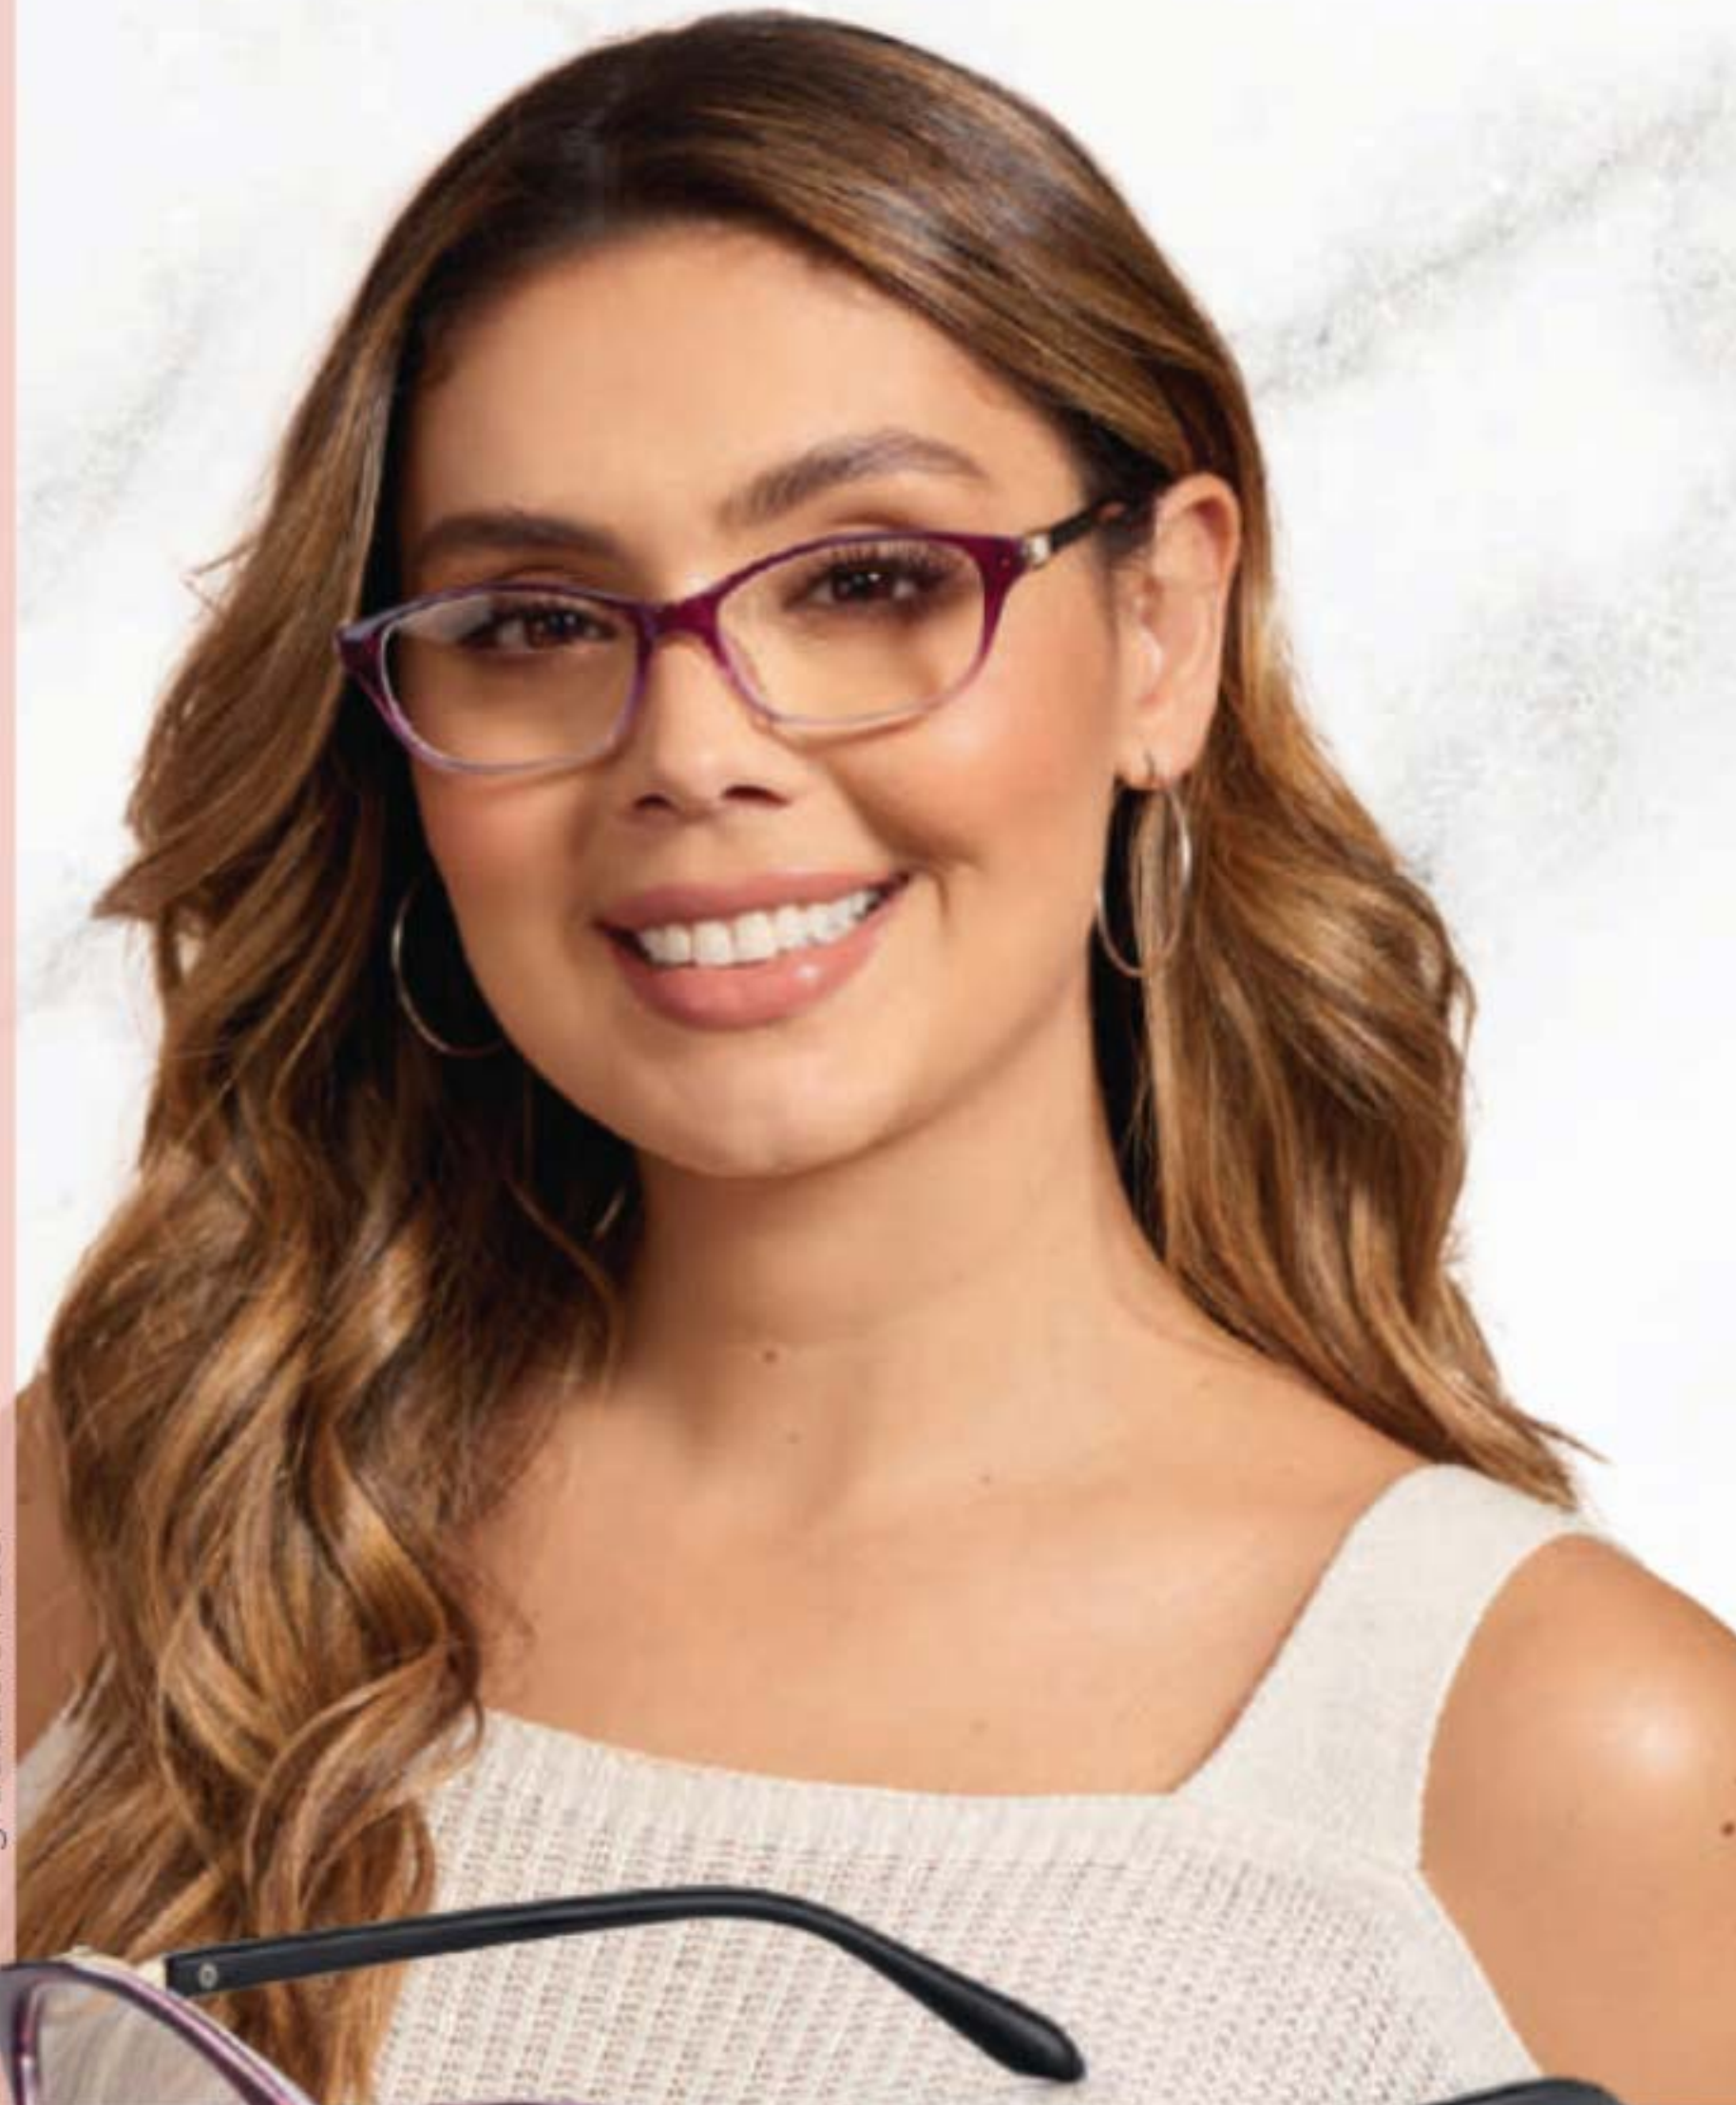

[INCLUYEN ESTUCHE]

1.5 Menor Aumento / Cód. 19618-3
2.0 Aumento Medio / Cód. 19620-8
2.5 Mayor Aumento / Cód. 19619-4

Gafas de Lectura Flowers
Policarbonato, marco imitación carey y brazos color rosa. Alto: 4.5 cm, ancho: 13.6 cm, brazos: 13.9 cm ~~$34.900~~

$26.900

BIENESTAR 127

Cuidar mi visión
es tan importante
como **mi tiempo**
con mamá.