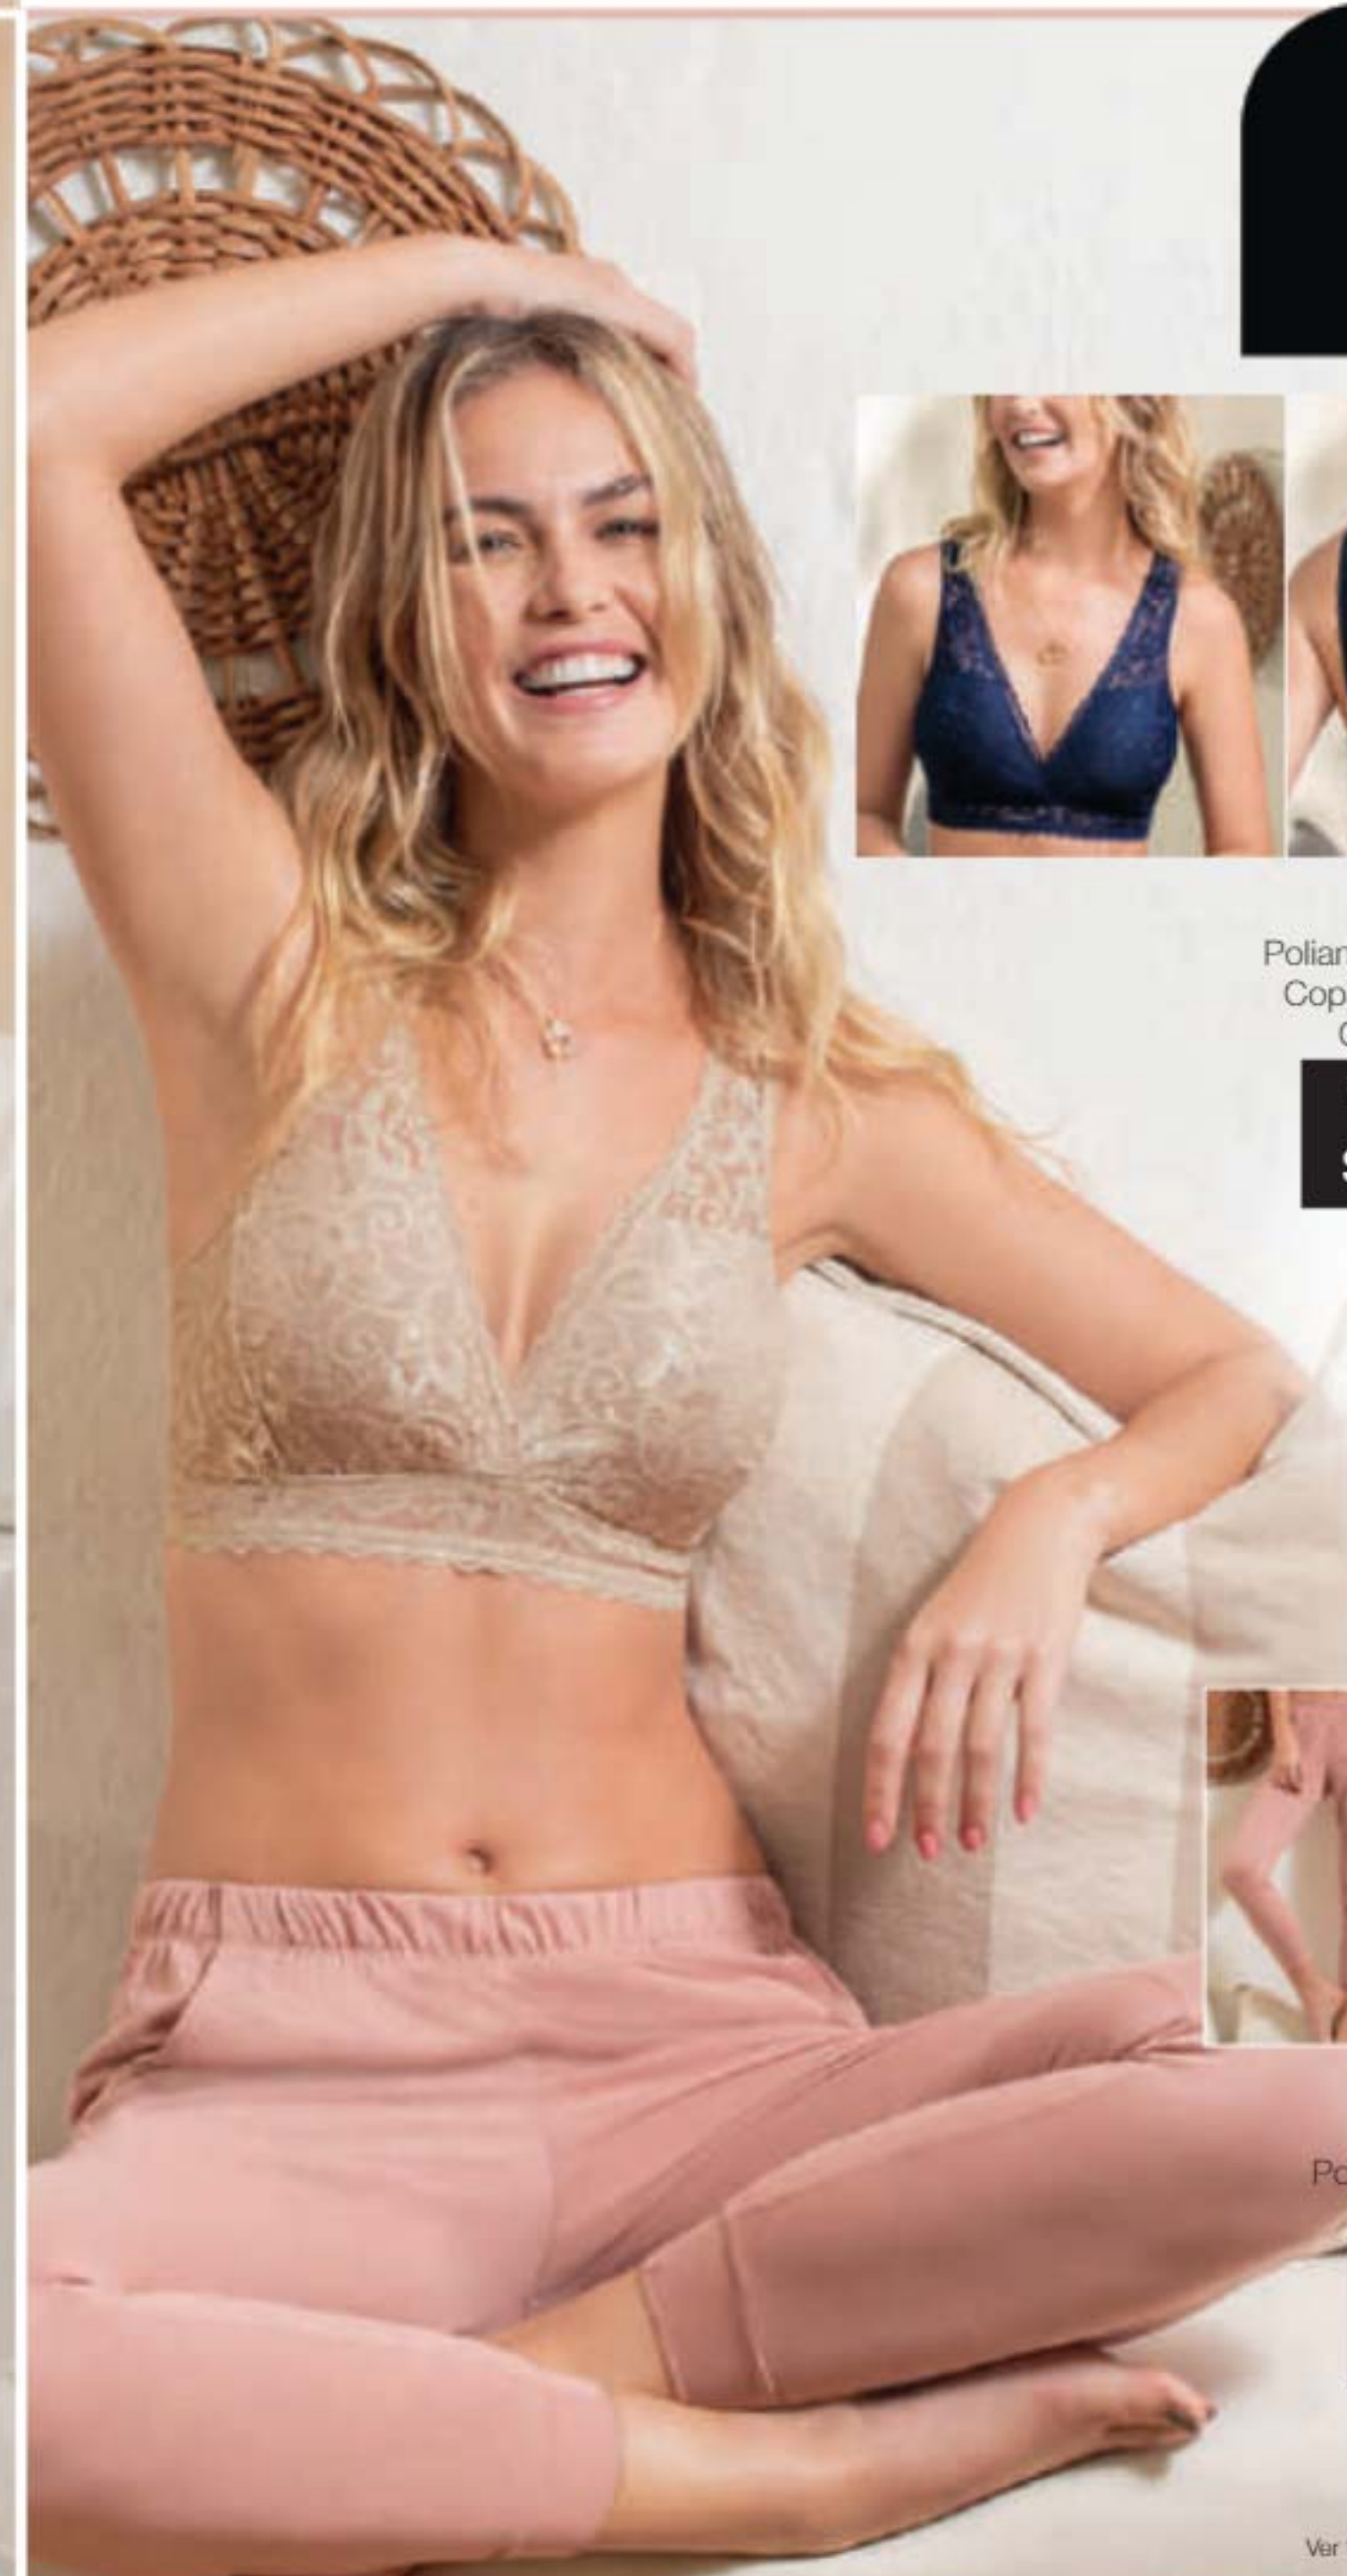

Bolsillos  
delanteros

**Pantalón de  
Pijama Armonía**  
Poliéster y algodón. Silueta  
tipo jogger. \$62.900

**PRECIO ESPECIAL**  
**\$49.900**

S / Cód. 16172-9  
M / Cód. 15762-9  
L / Cód. 15759-3

Ver tabla de medidas en la página 53.