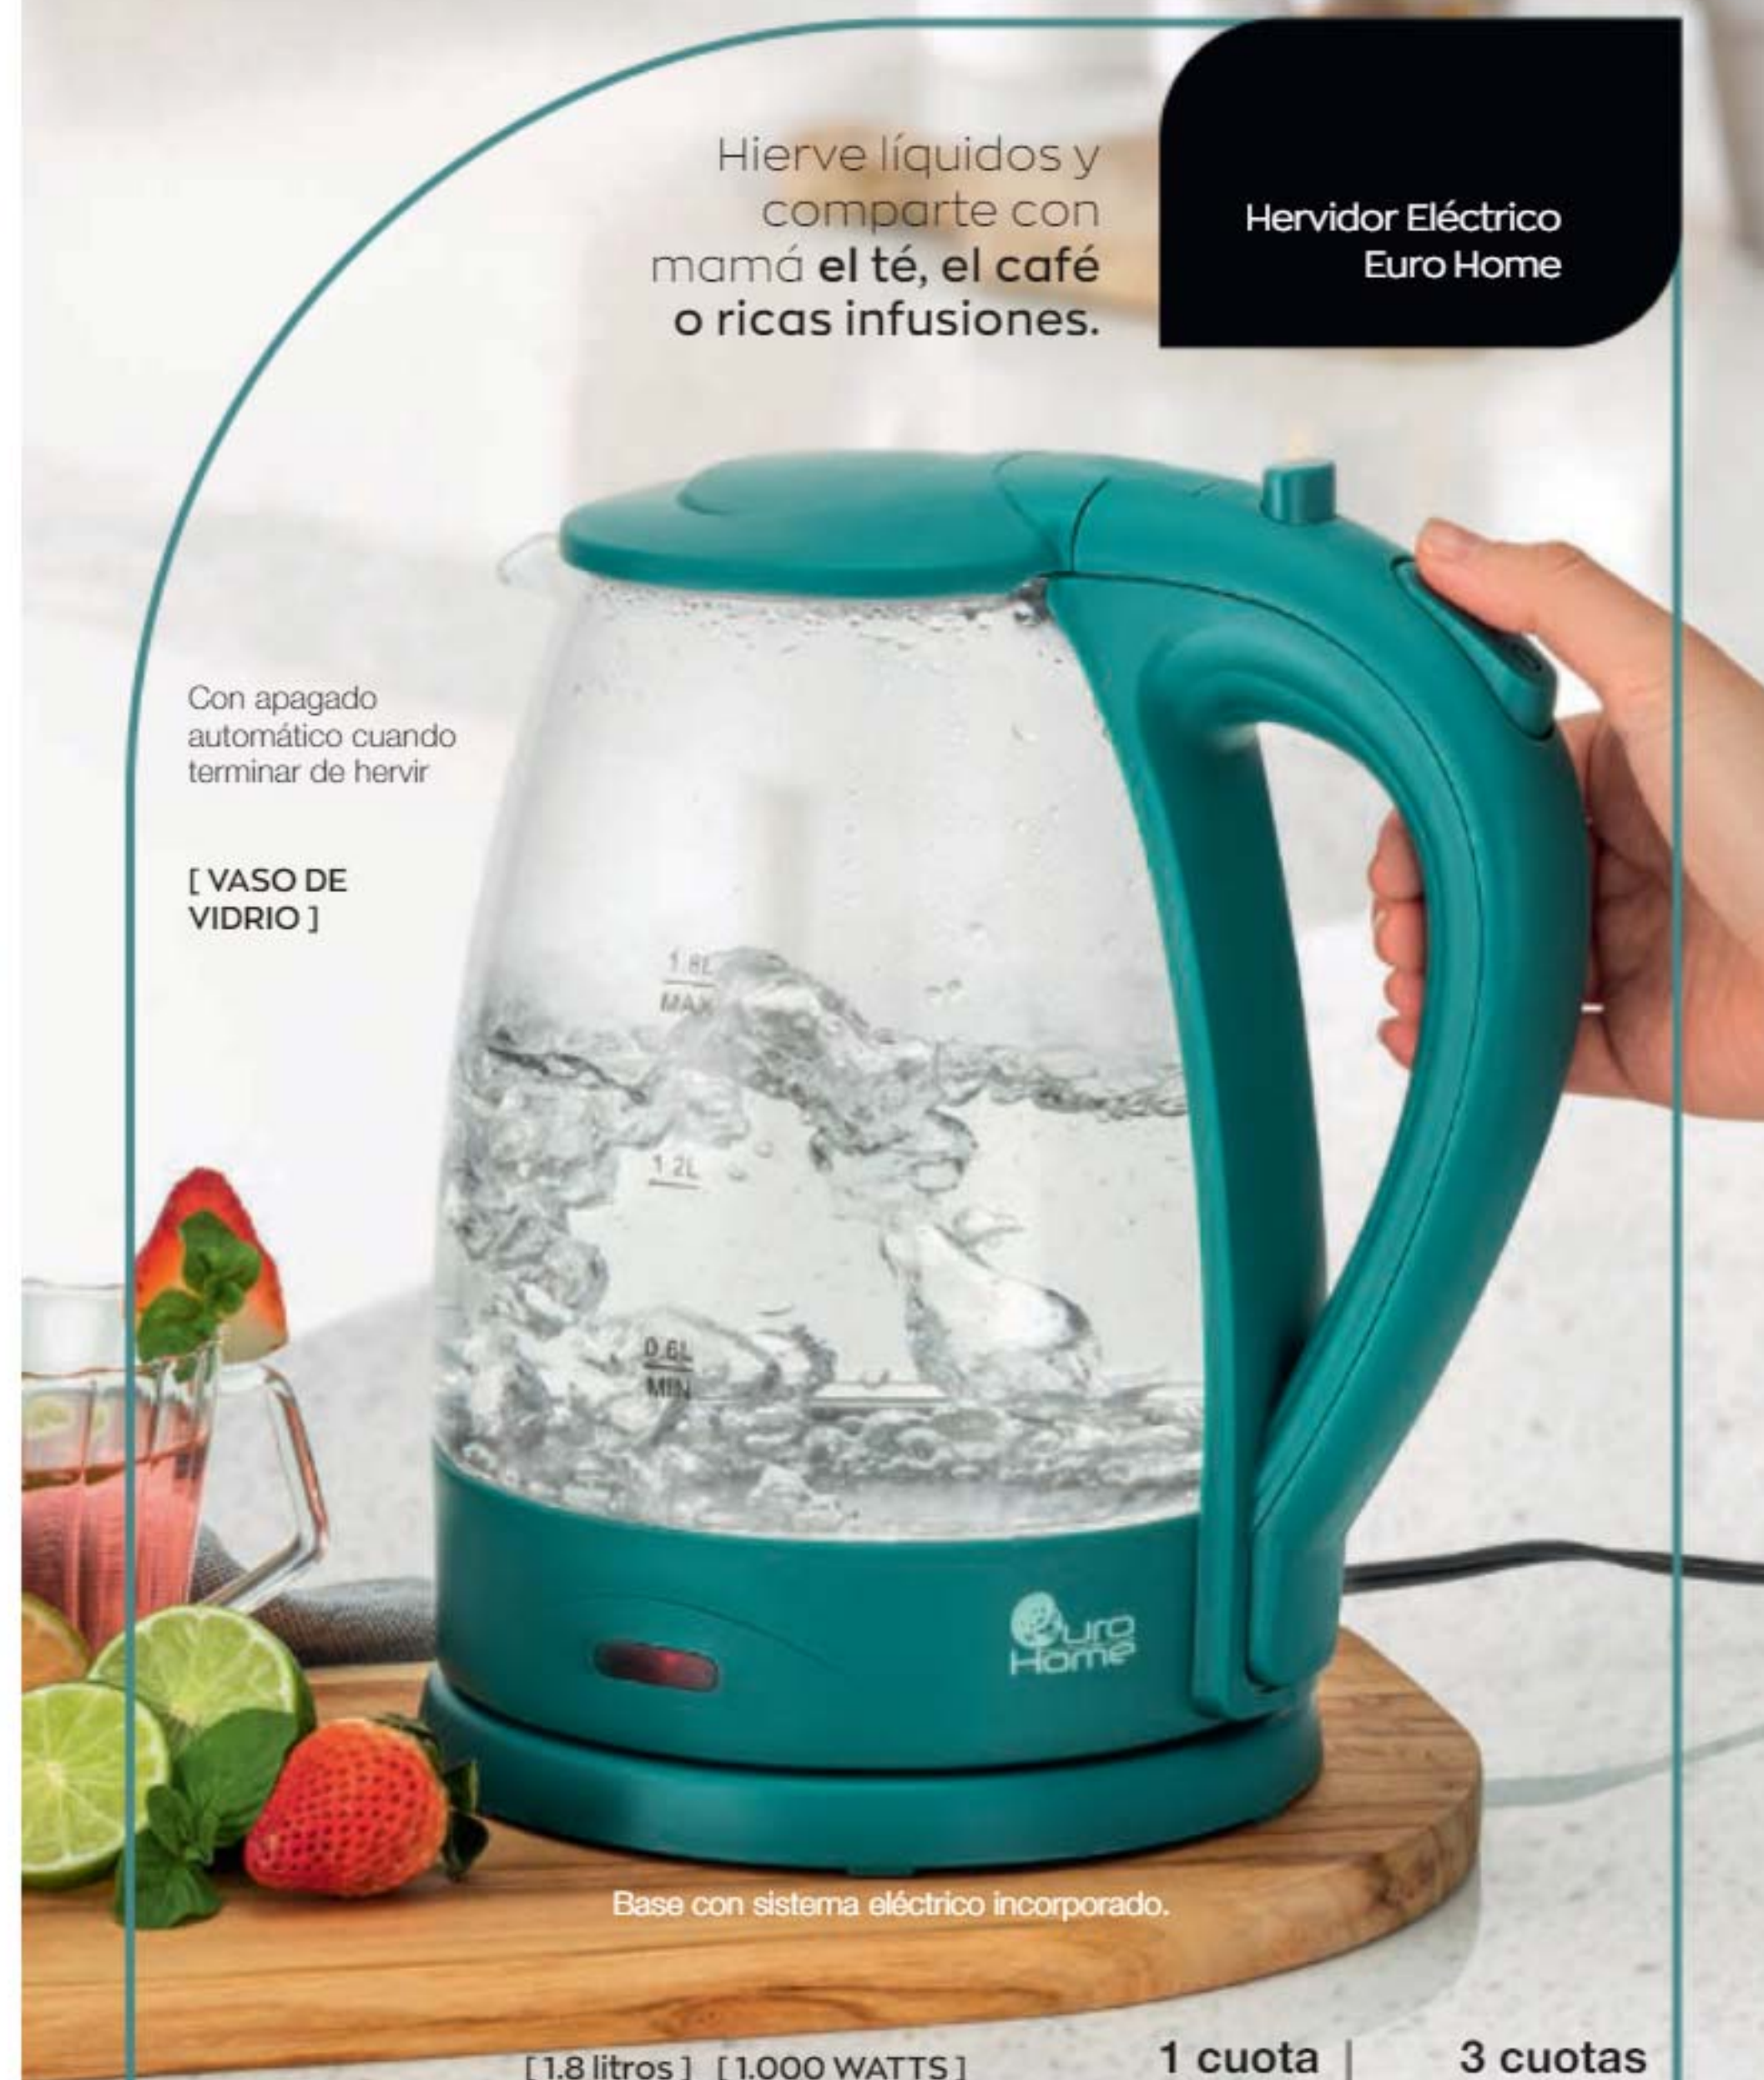

Ver bases de productos por cuotas en página 8.

Hierve líquidos y comparte con mamá el té, el café o ricas infusiones.

Hervidor Eléctrico Euro Home

Con apagado automático cuando terminar de hervir

[ VASO DE VIDRIO ]