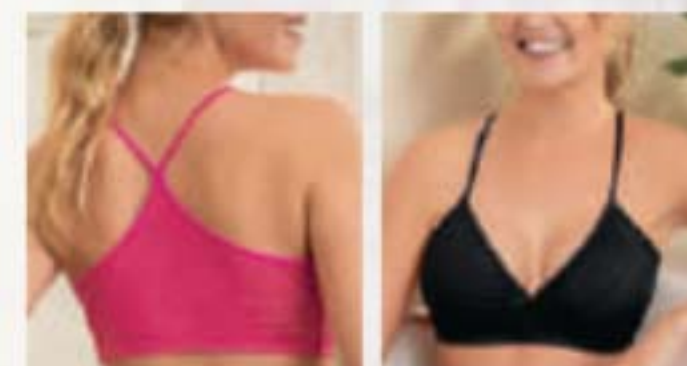

Ver tabla de medidas en la página 53.

C. Top Candy

100% poliéster. Elástico en la parte inferior. $17.900

FUCSIA

S / Cód. 16063-2
M / Cód. 16151-2
L / Cód. 16155-6

NEGRO

S / Cód. 19316-6
M / Cód. 20486-8
L / Cód. 20173-7