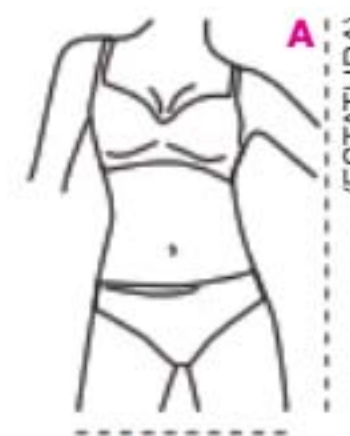

### TABLA DE MEDIDAS DE ROPA CONTROL

La intersección de ambas medidas te dará la talla correcta

		Peso														
		40%	45%	50%	55%	60%	65%	70%	75%	80%	85%	90%	95%	100%	105%	110%
Estatura	1,40 mts															
	1,45 mts															
	1,50 mts															
	1,55 mts															
	1,60 mts															
	1,65 mts															
	1,70 mts															
	1,75 mts															
	1,80 mts															
	1,85 mts															