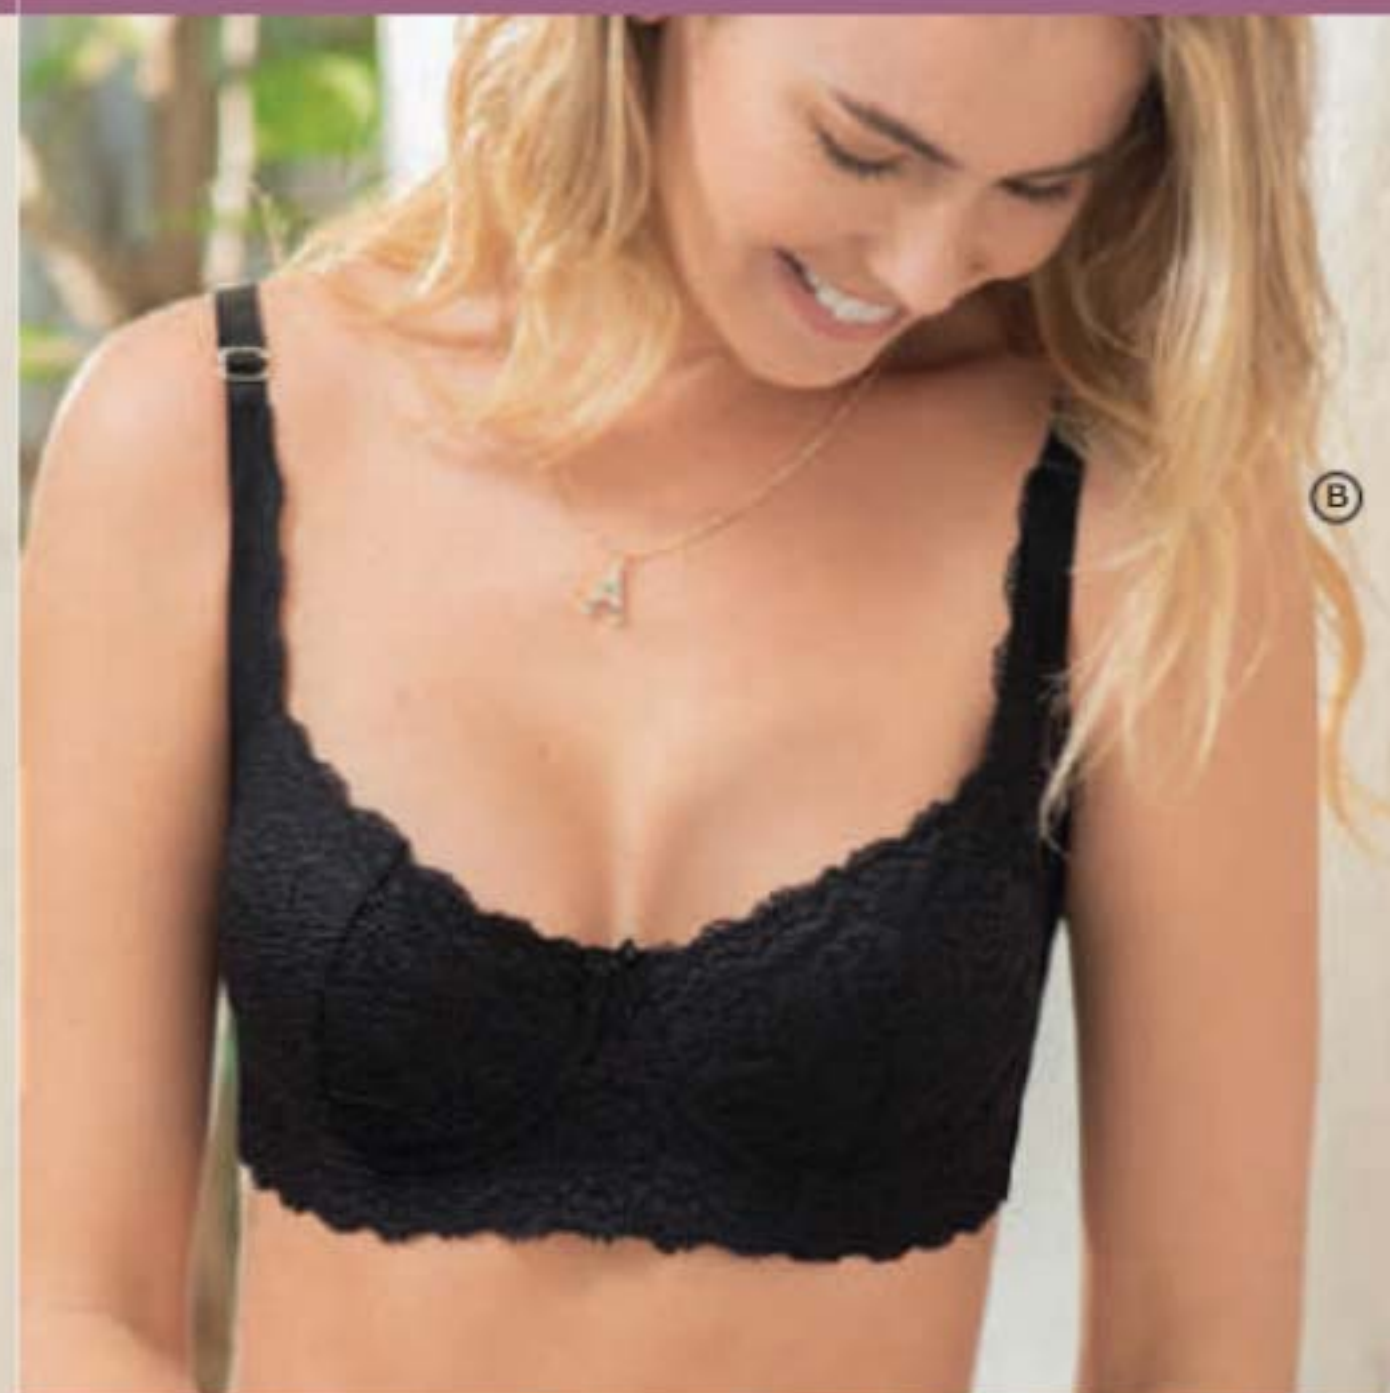

Broche frontal

**¡MAMÁ, AMO TODO DE TI!**

Ⓑ

**PRECIO ESPECIAL**

Brasieres a **\$45.900** cada uno

MÁS DEL **30%** DE DESCUENTO

**B. Brasier Aline**

Poliamida, poliéster y elastano. Copa sin espuma. Con aro, varilla lateral y cargaderas fijas. ~~\$67.900~~