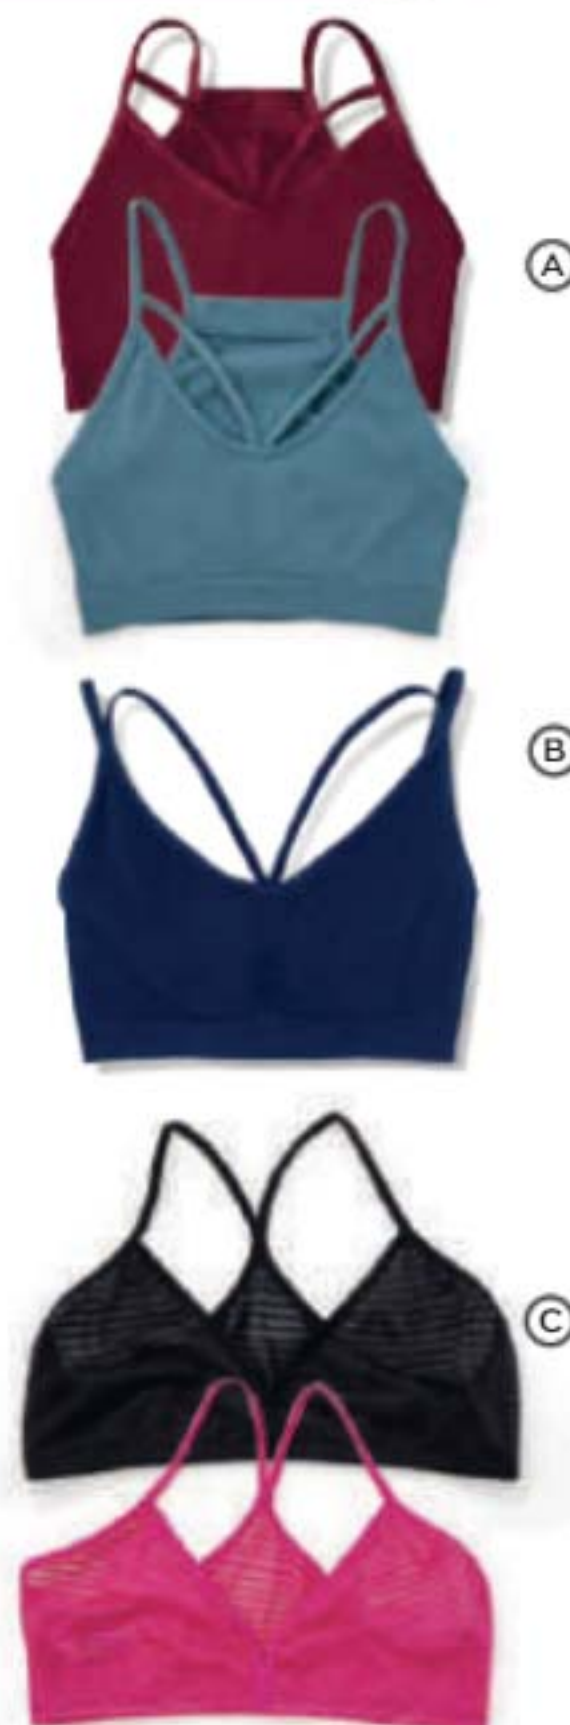

Ver tabla de medidas en la página 53

(A)

(B)

NUEVO TONO

(C)

PRECIO ESPECIAL

Tops a \$9.900 cada uno

MÁS DEL 40% DE DESCUENTO