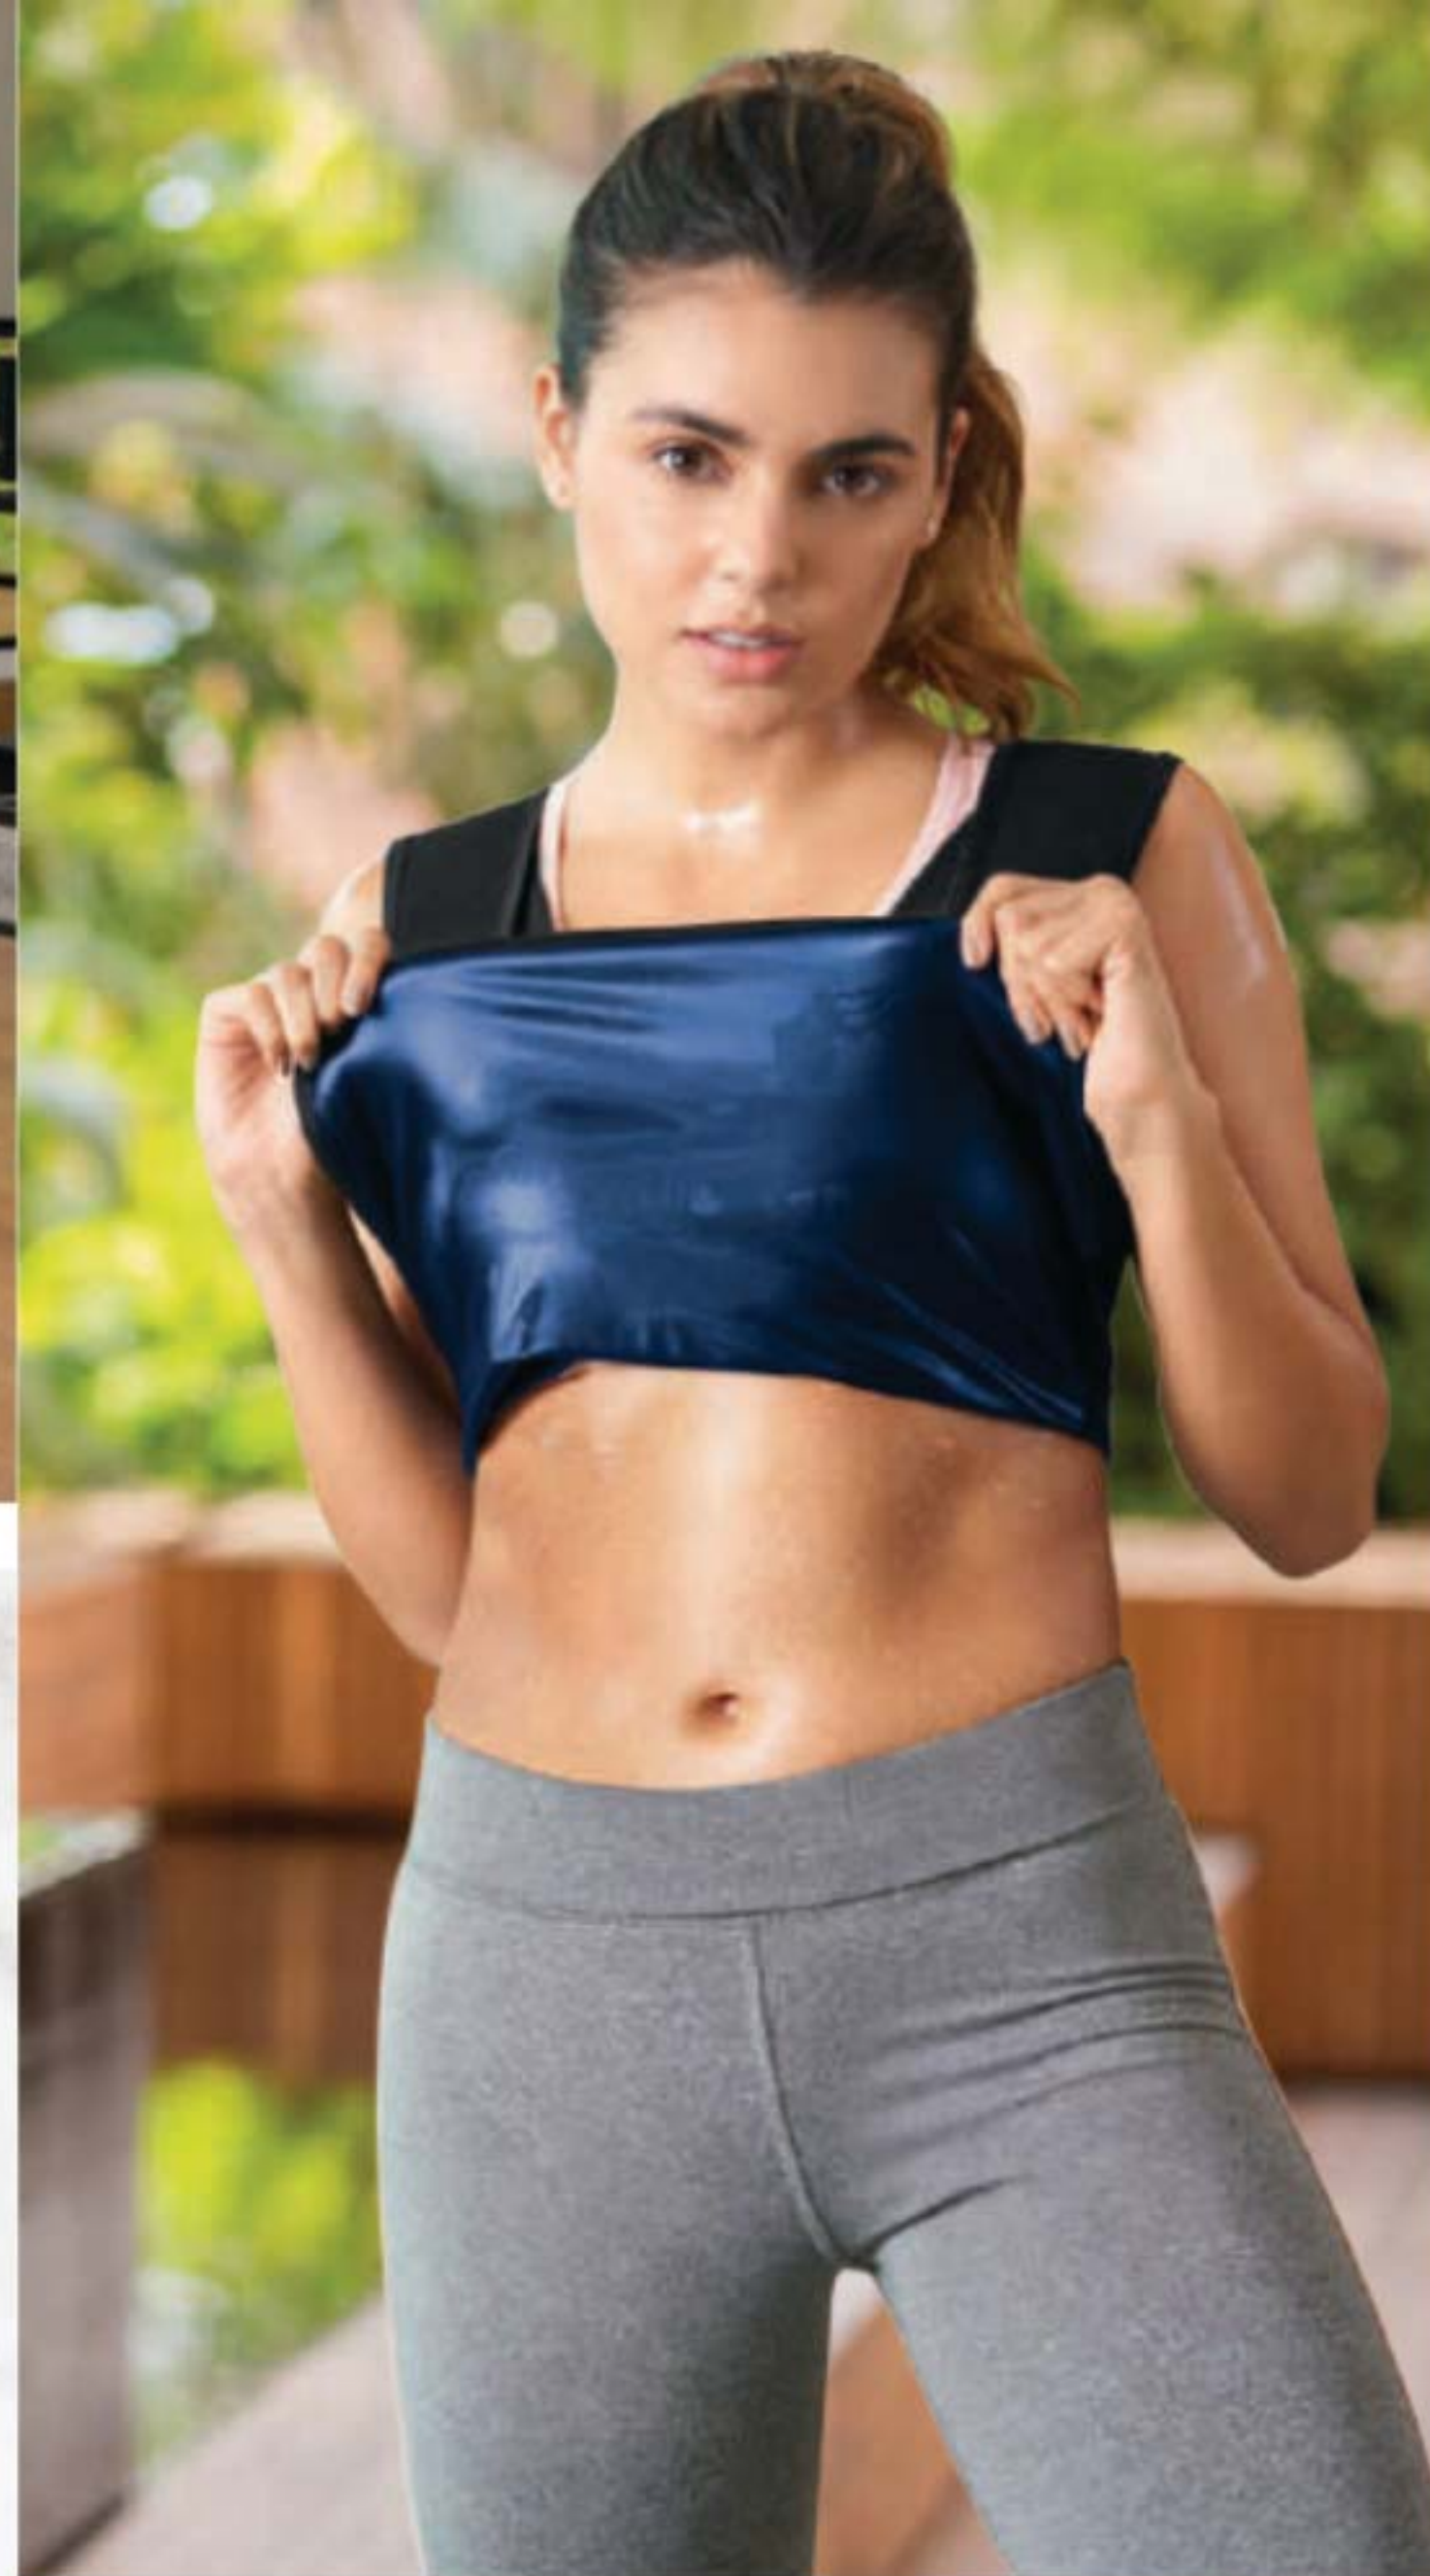

SUDORACIÓN
al realizar ejercicios, te ayuda
a lucir una figura estilizada

Para mamá
detalles
originales que
lograrán un
efecto sauna
en su cuerpo.

Unisex

Se amolda a
tu cuerpo.

**FAVORECE
SUDORACIÓN**

**Camisilla
de Sudoración**

Exterior: 92 %, poliéster y
8 % spandex, Interior: 100
% poliuretano. Talla S/M:
36 cm, ancho de la cintura:
38 cm. Talla L/XL: 38 cm,
ancho de la cintura: 40 cm.

~~$124.900~~

**1 cuota
$74.700**
cada una

S-M/ Cód. 21076-2
L-XL/ Cód. 19816-1

**3 cuotas
$24.900**
cada una

S-M/ Cód. 72042-1
L-XL/ Cód. 71155-5

Ver bases de productos por
cuotas en página 8.