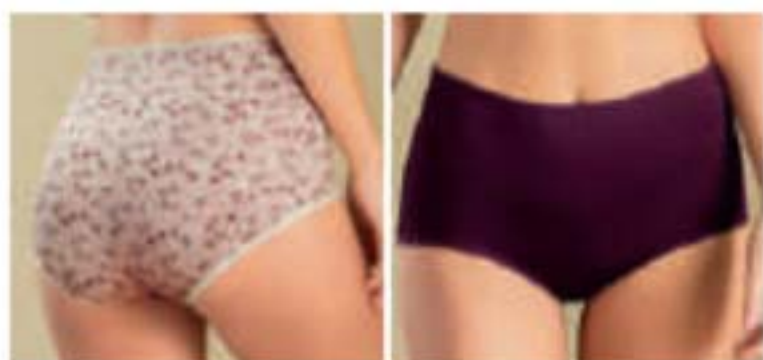

[PACK X 2]

B. Pack x 2 Pantis Luna

Poliéster, algodón y elastano. Tiro medio. Elástico suave en cintura y en pierna. Refuerzo 100% de algodón en la zona íntima. ~~$52.900~~

$37.900

- M / Cód. 17212-3
- L / Cód. 17055-8
- XL / Cód. 17036-3
- XXL / Cód. 16935-0