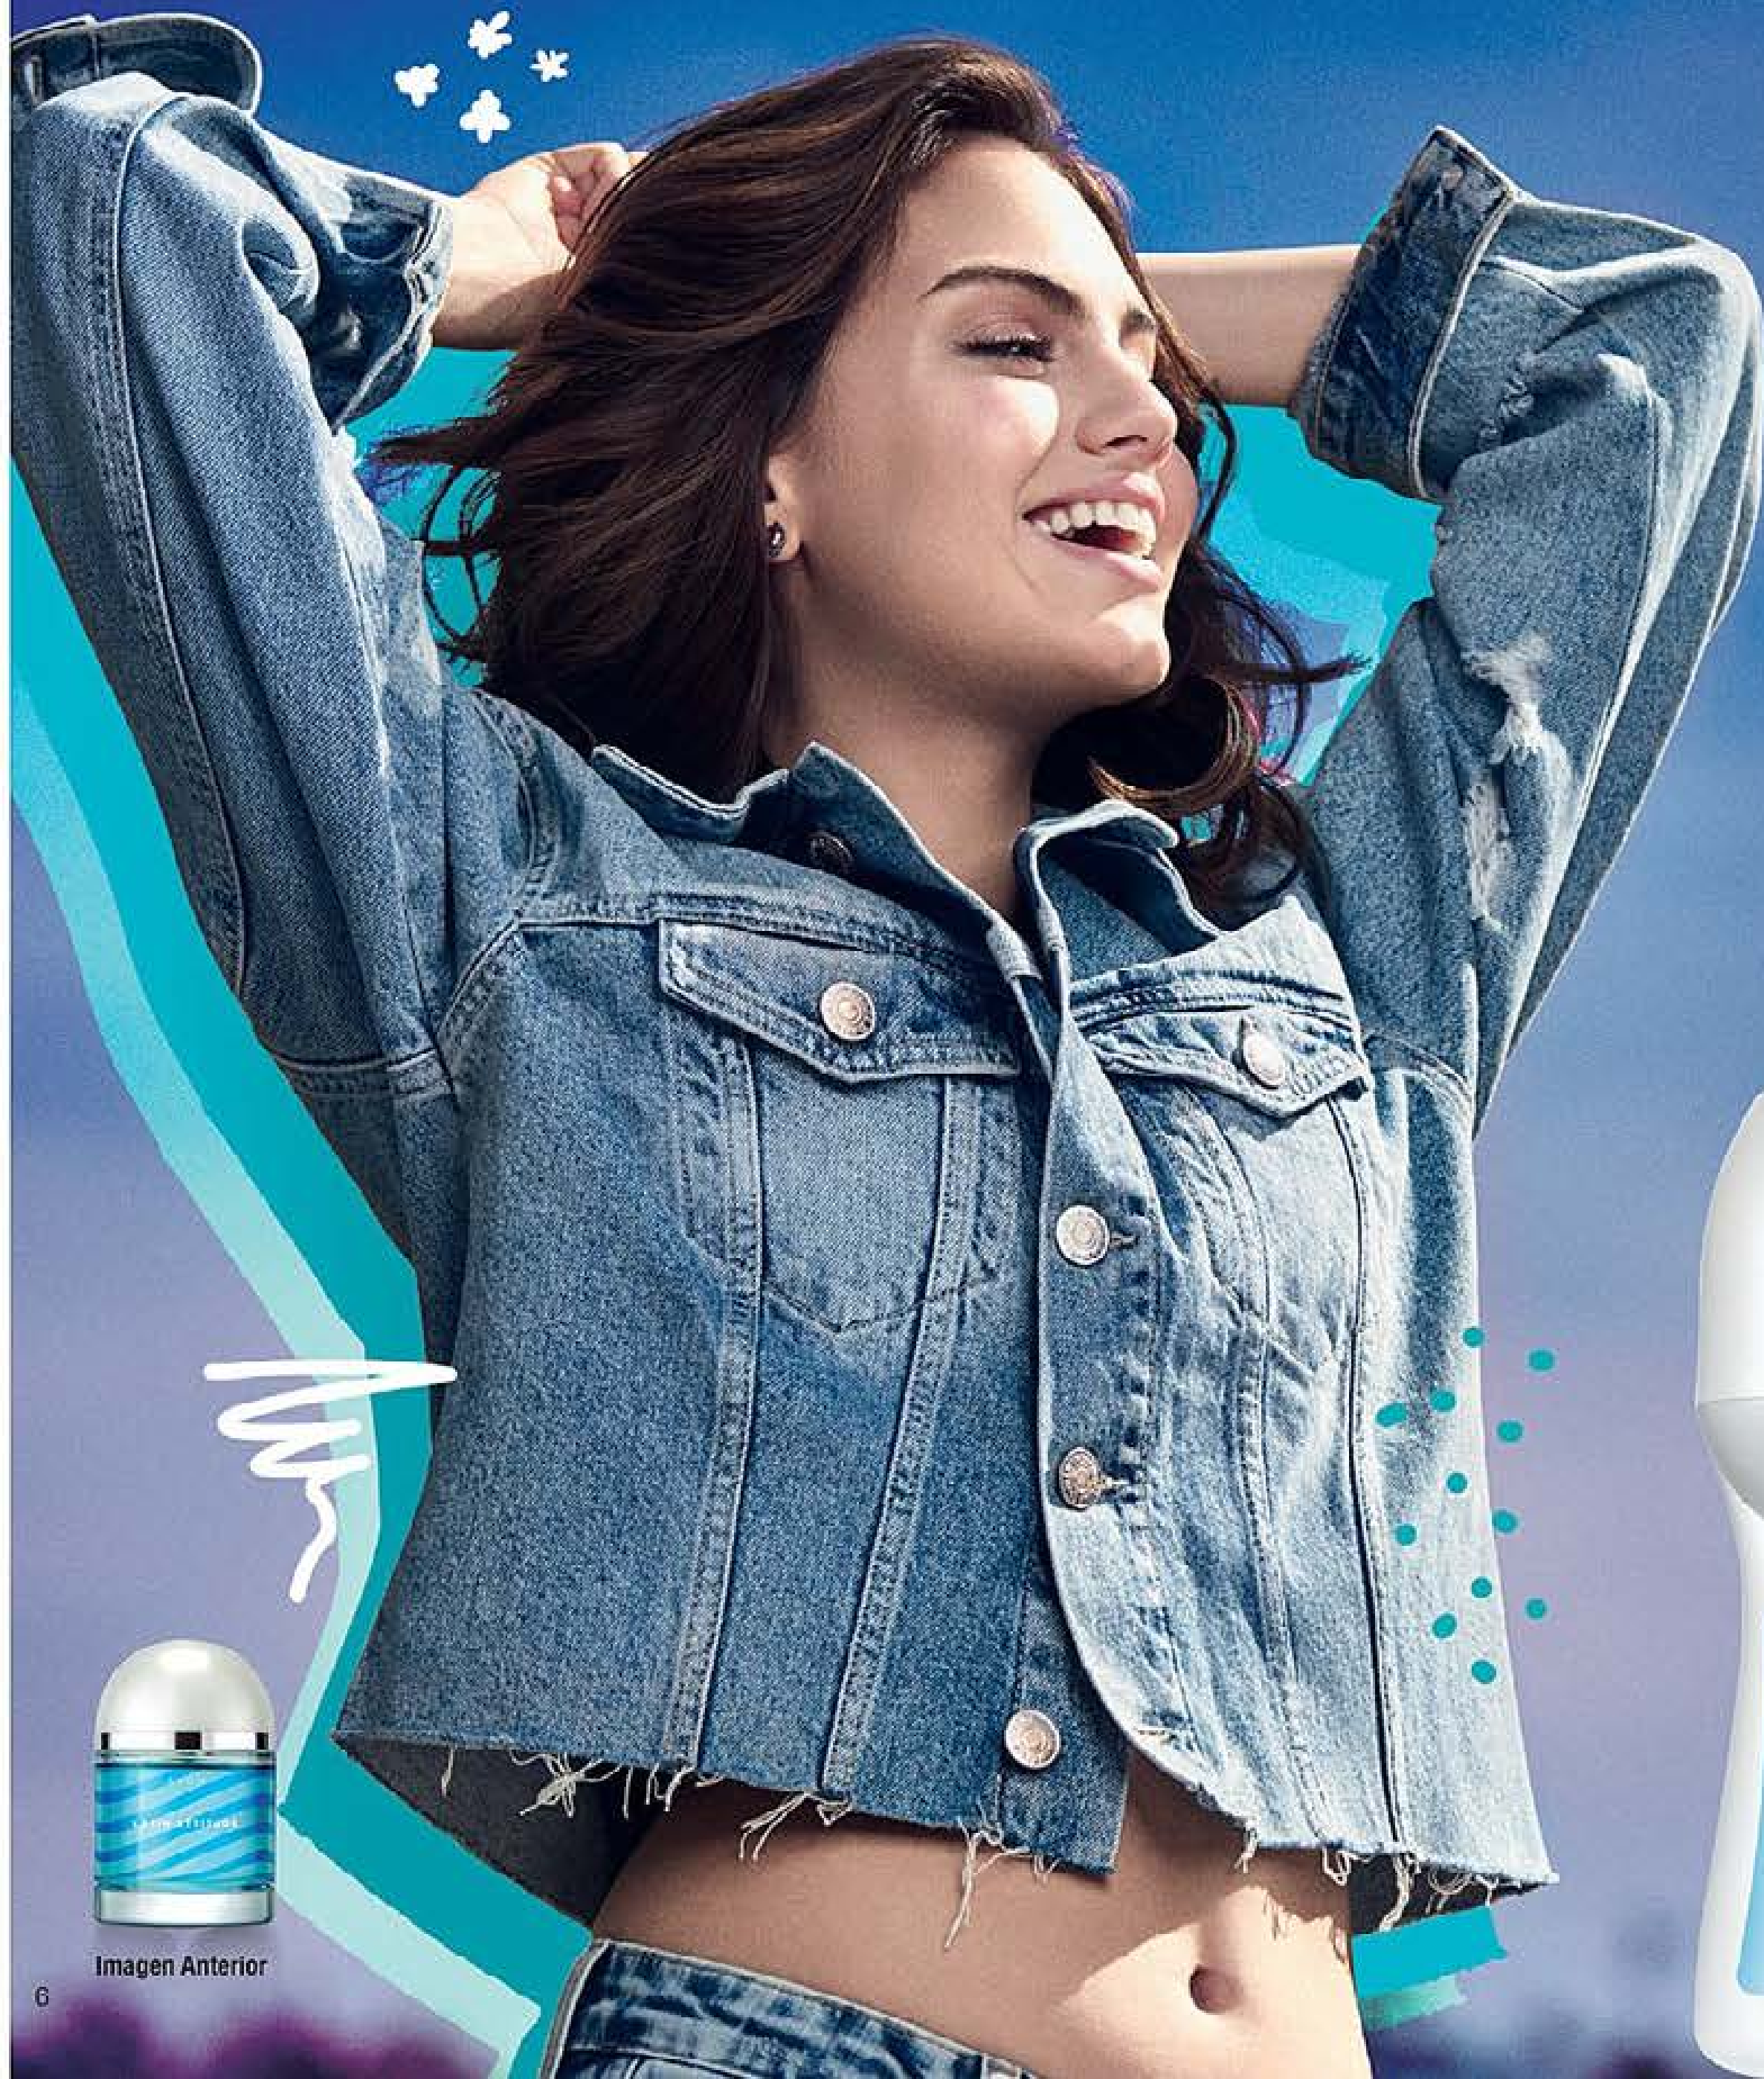

LATIN Attitude

NEW IMAGEN

Set x 4
$46.900

Set x 4 Latin Attitude
Desodorante Antitranspirante Roll On: 50 ml +
Loción Perfumada para el Cuerpo: 90 ml +
Colonia Spray: 125 ml +
Eau de Toilette Spray: 50 ml +
Cód. 64585-6 / $99.000

¡¡Tu actitud te define!! :D

Eres extrovertida y tu actitud espontánea hace que todo brille a tu alrededor.
El aroma de siempre... ¡con tu mejor actitud!

▲ Siente su aroma

LLÉVALA EN VENTA INDIVIDUAL

Latin Attitude para ella
Eau de Toilette Spray
Fragancia floral frutal: 50 ml
Cód. 36562-4 / $49.000

$26.900
Precio ml / $538,00