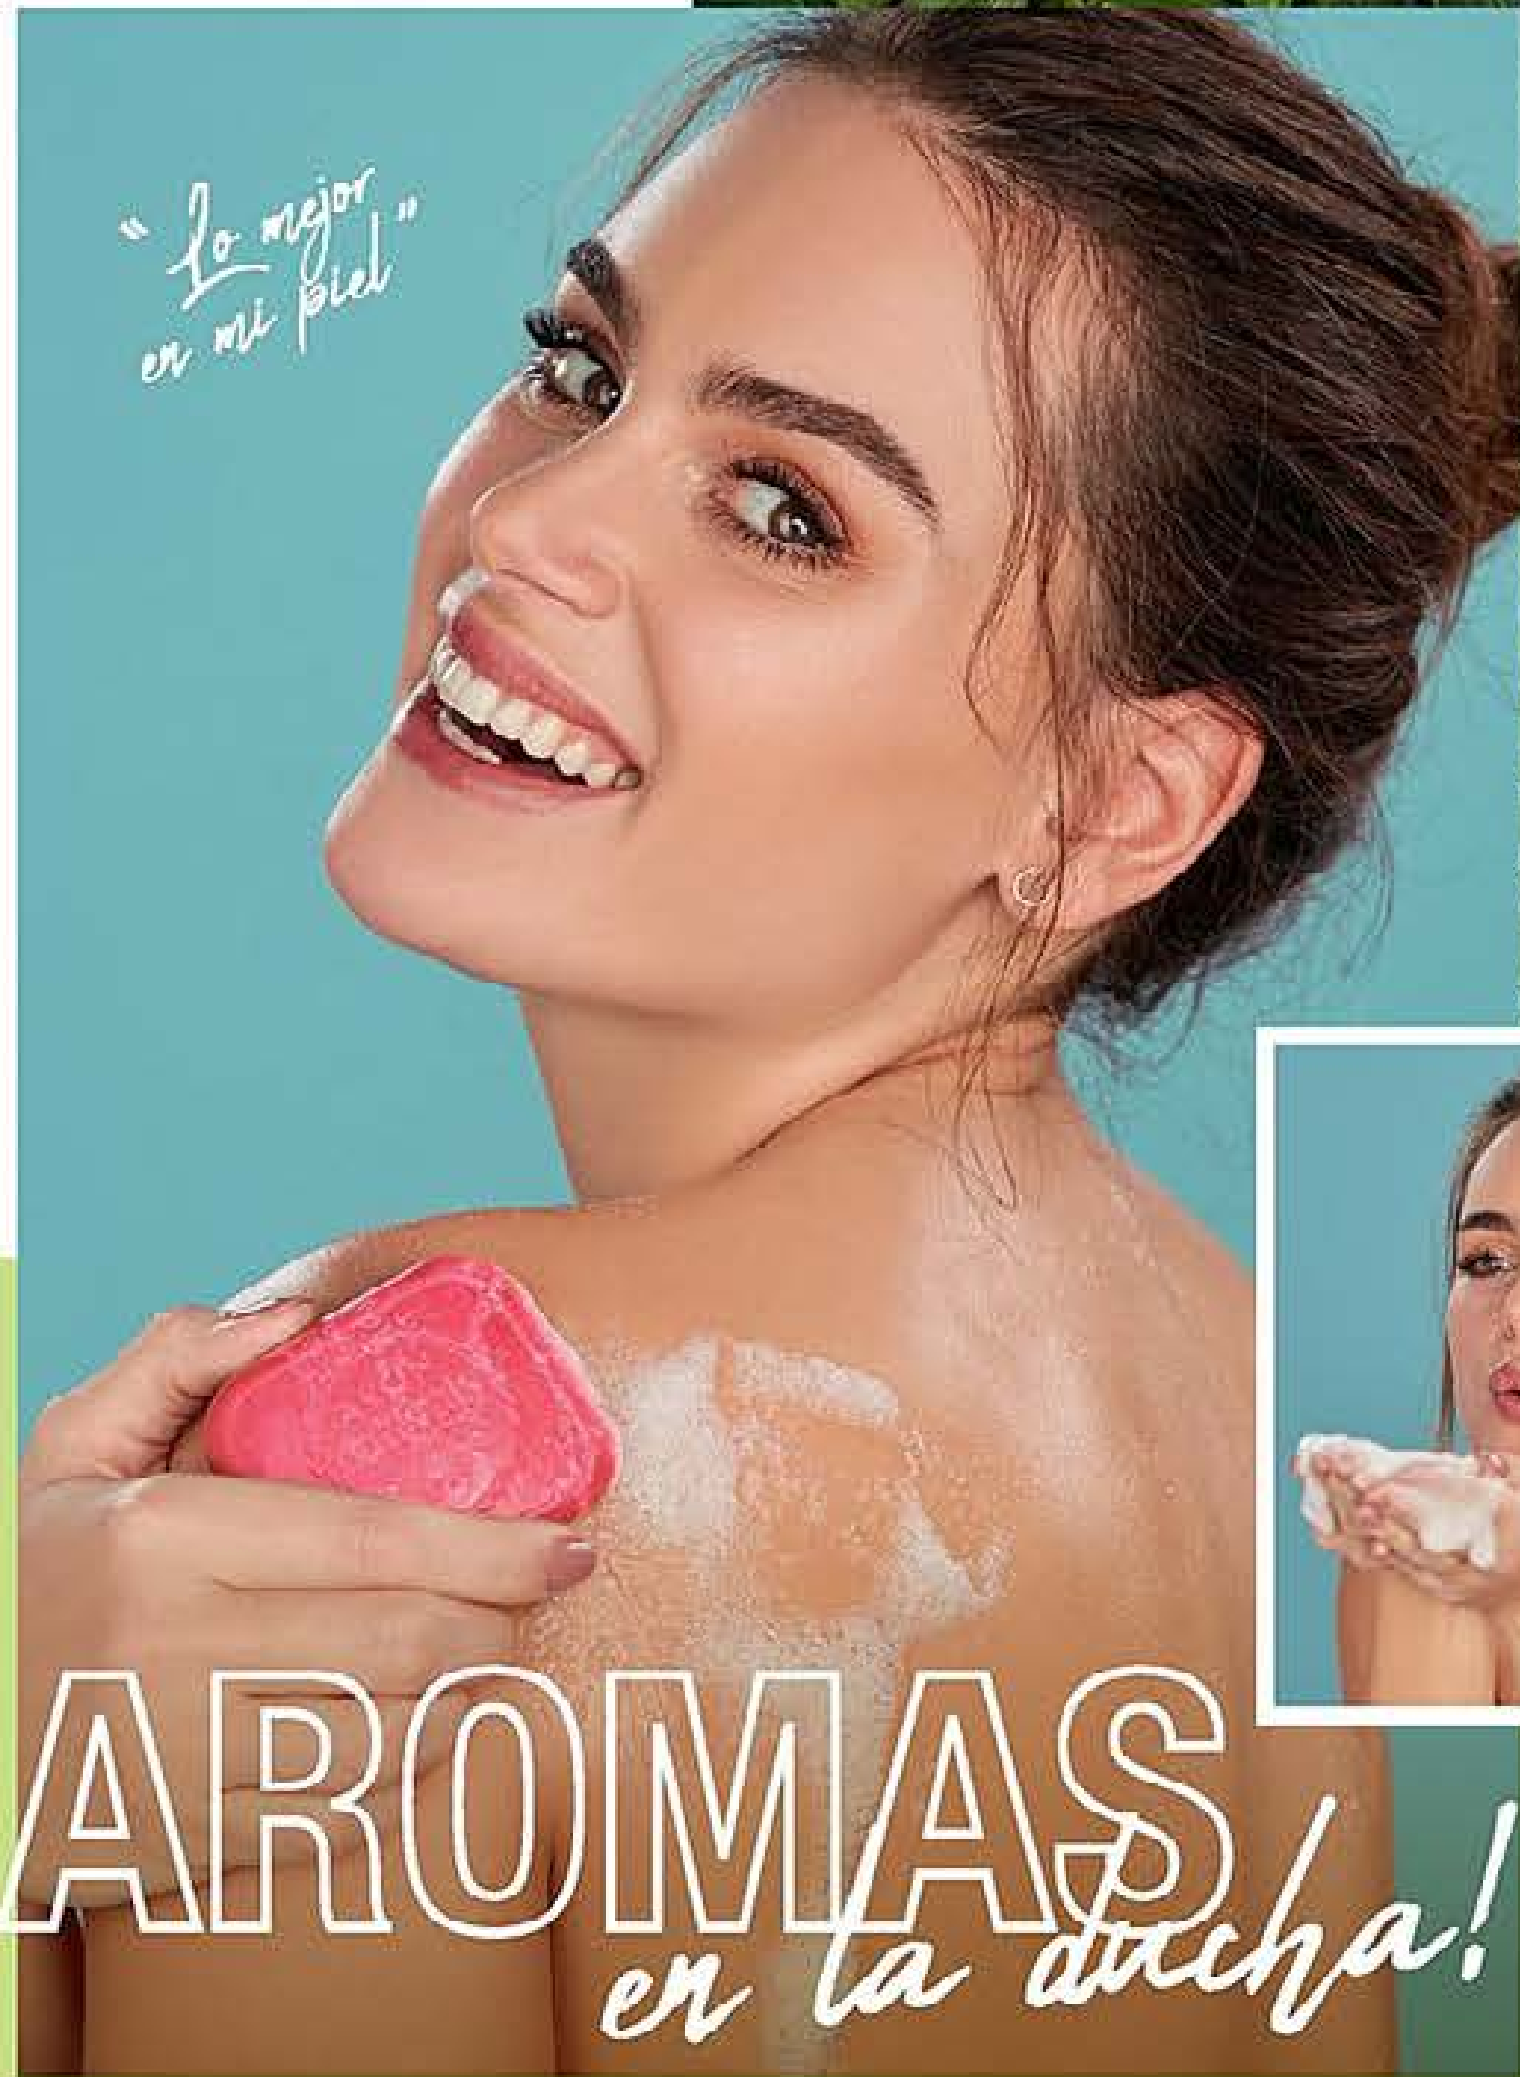

**¡VAMOS A levantar los brazos!**

**50%**  
DE DESCUENTO

**ROLL-ON**

Desodorante Aerosol Antitranspirante 150 ml / \$13.900 Precio ml \$92,67

Desodorante Antitranspirante Roll-On - Big Ball 50 ml / \$3.900 Precio ml \$78,00