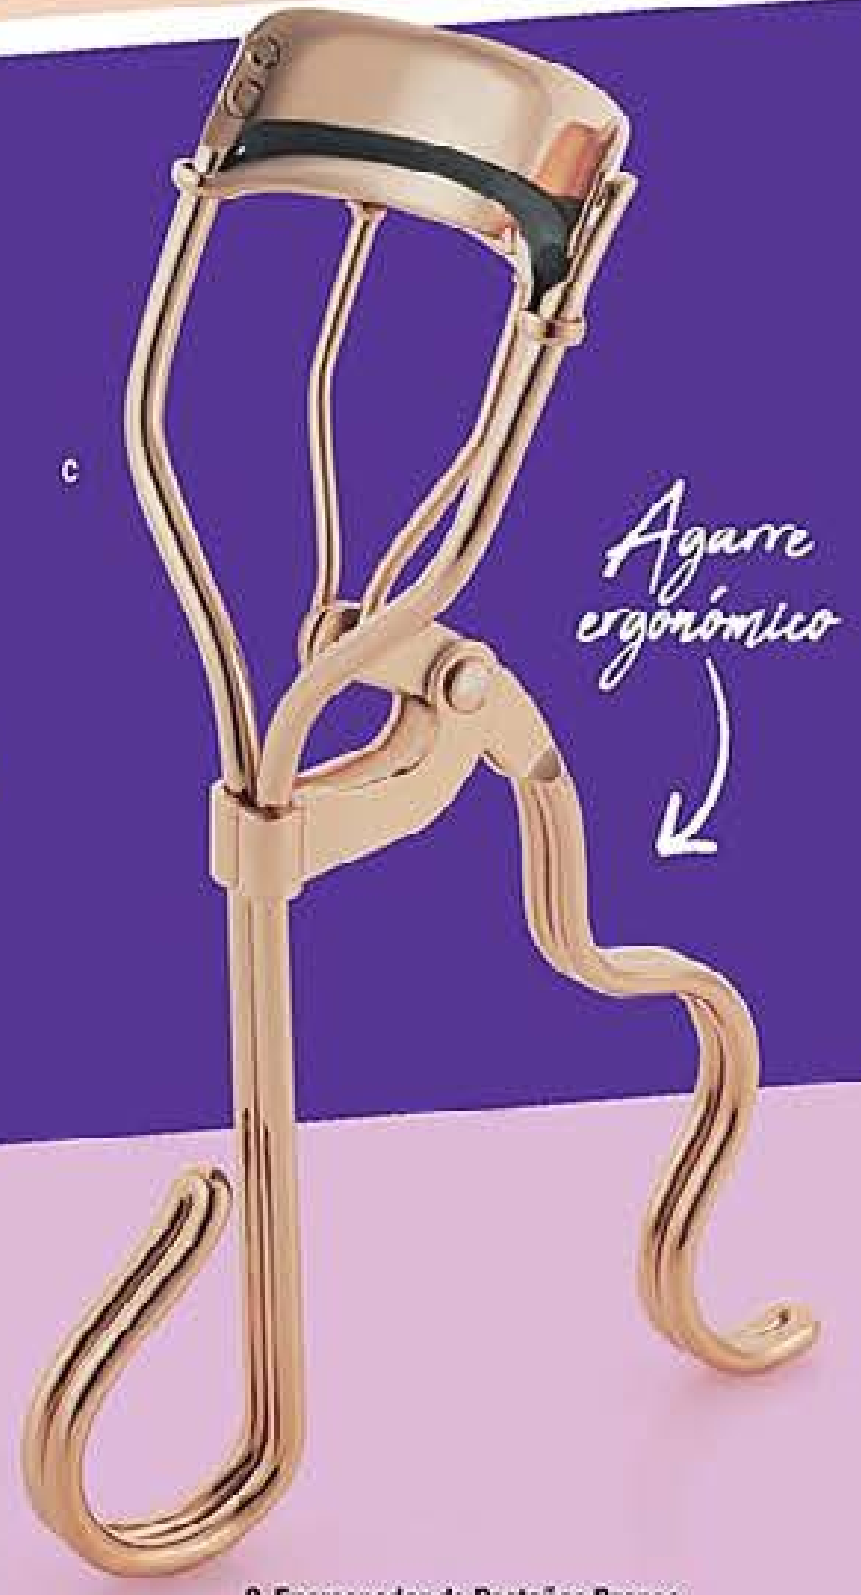

**\$16.900**

Precio g \$4.225,00

MAQUILLAJE • 57

Tapa protectora

DEFINE TU *Mirada*

¡Cuchilla pequeña!  
Ideal para perfilar con mayor precisión

PESTAÑAS VOLUMINOSAS

3 Repuestos de silicona

**B. Encrespador de Pestañas Basic**  
Incluye 3 gomas (una puesta y dos de repuesto). Metal y plástico. Largo: 10.7 cm, ancho: 3.7 cm, alto: 6.7 cm. **Cód. 38655-3**

**\$8.900**

Agarre ergonómico

**C. Encrespador de Pestañas Bronce**  
Metal. Largo: 11.5 cm, ancho: 3.8 cm, alto: 7.2 cm. **Cód. 36438-6**