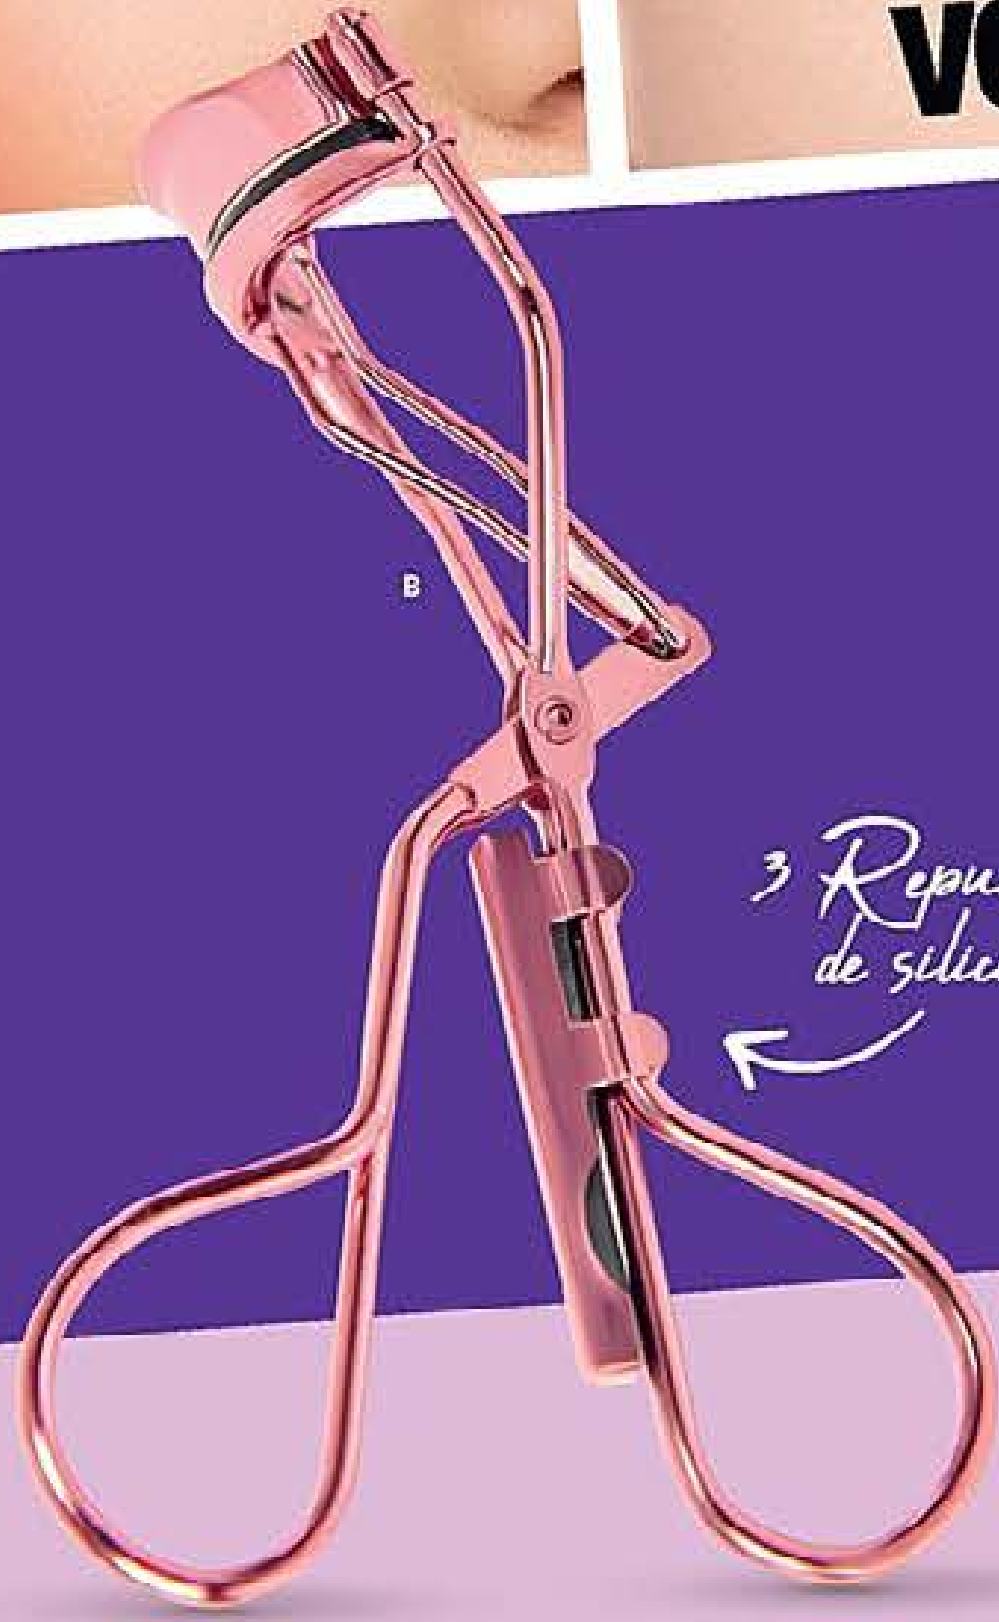

**\$16.900**

Precio g \$4.225,00

MAQUILLAJE • 57

Tapa protectora

DEFINE TU *Mirada*

¡Cuchilla pequeña!  
Ideal para perfilar con mayor precisión

PESTAÑAS VOLUMINOSAS

3 Repuestos de silicona

**B. Encrespador de Pestañas Basic**  
Incluye 3 gomas (una puesta y dos de repuesto). Metal y plástico. Largo: 10.7 cm, ancho: 3.7 cm, alto: 6.7 cm. **Cód. 38655-3**

**\$8.900**

Agarre ergonómico

**C. Encrespador de Pestañas Bronce**  
Metal. Largo: 11.5 cm, ancho: 3.8 cm, alto: 7.2 cm. **Cód. 36438-6**