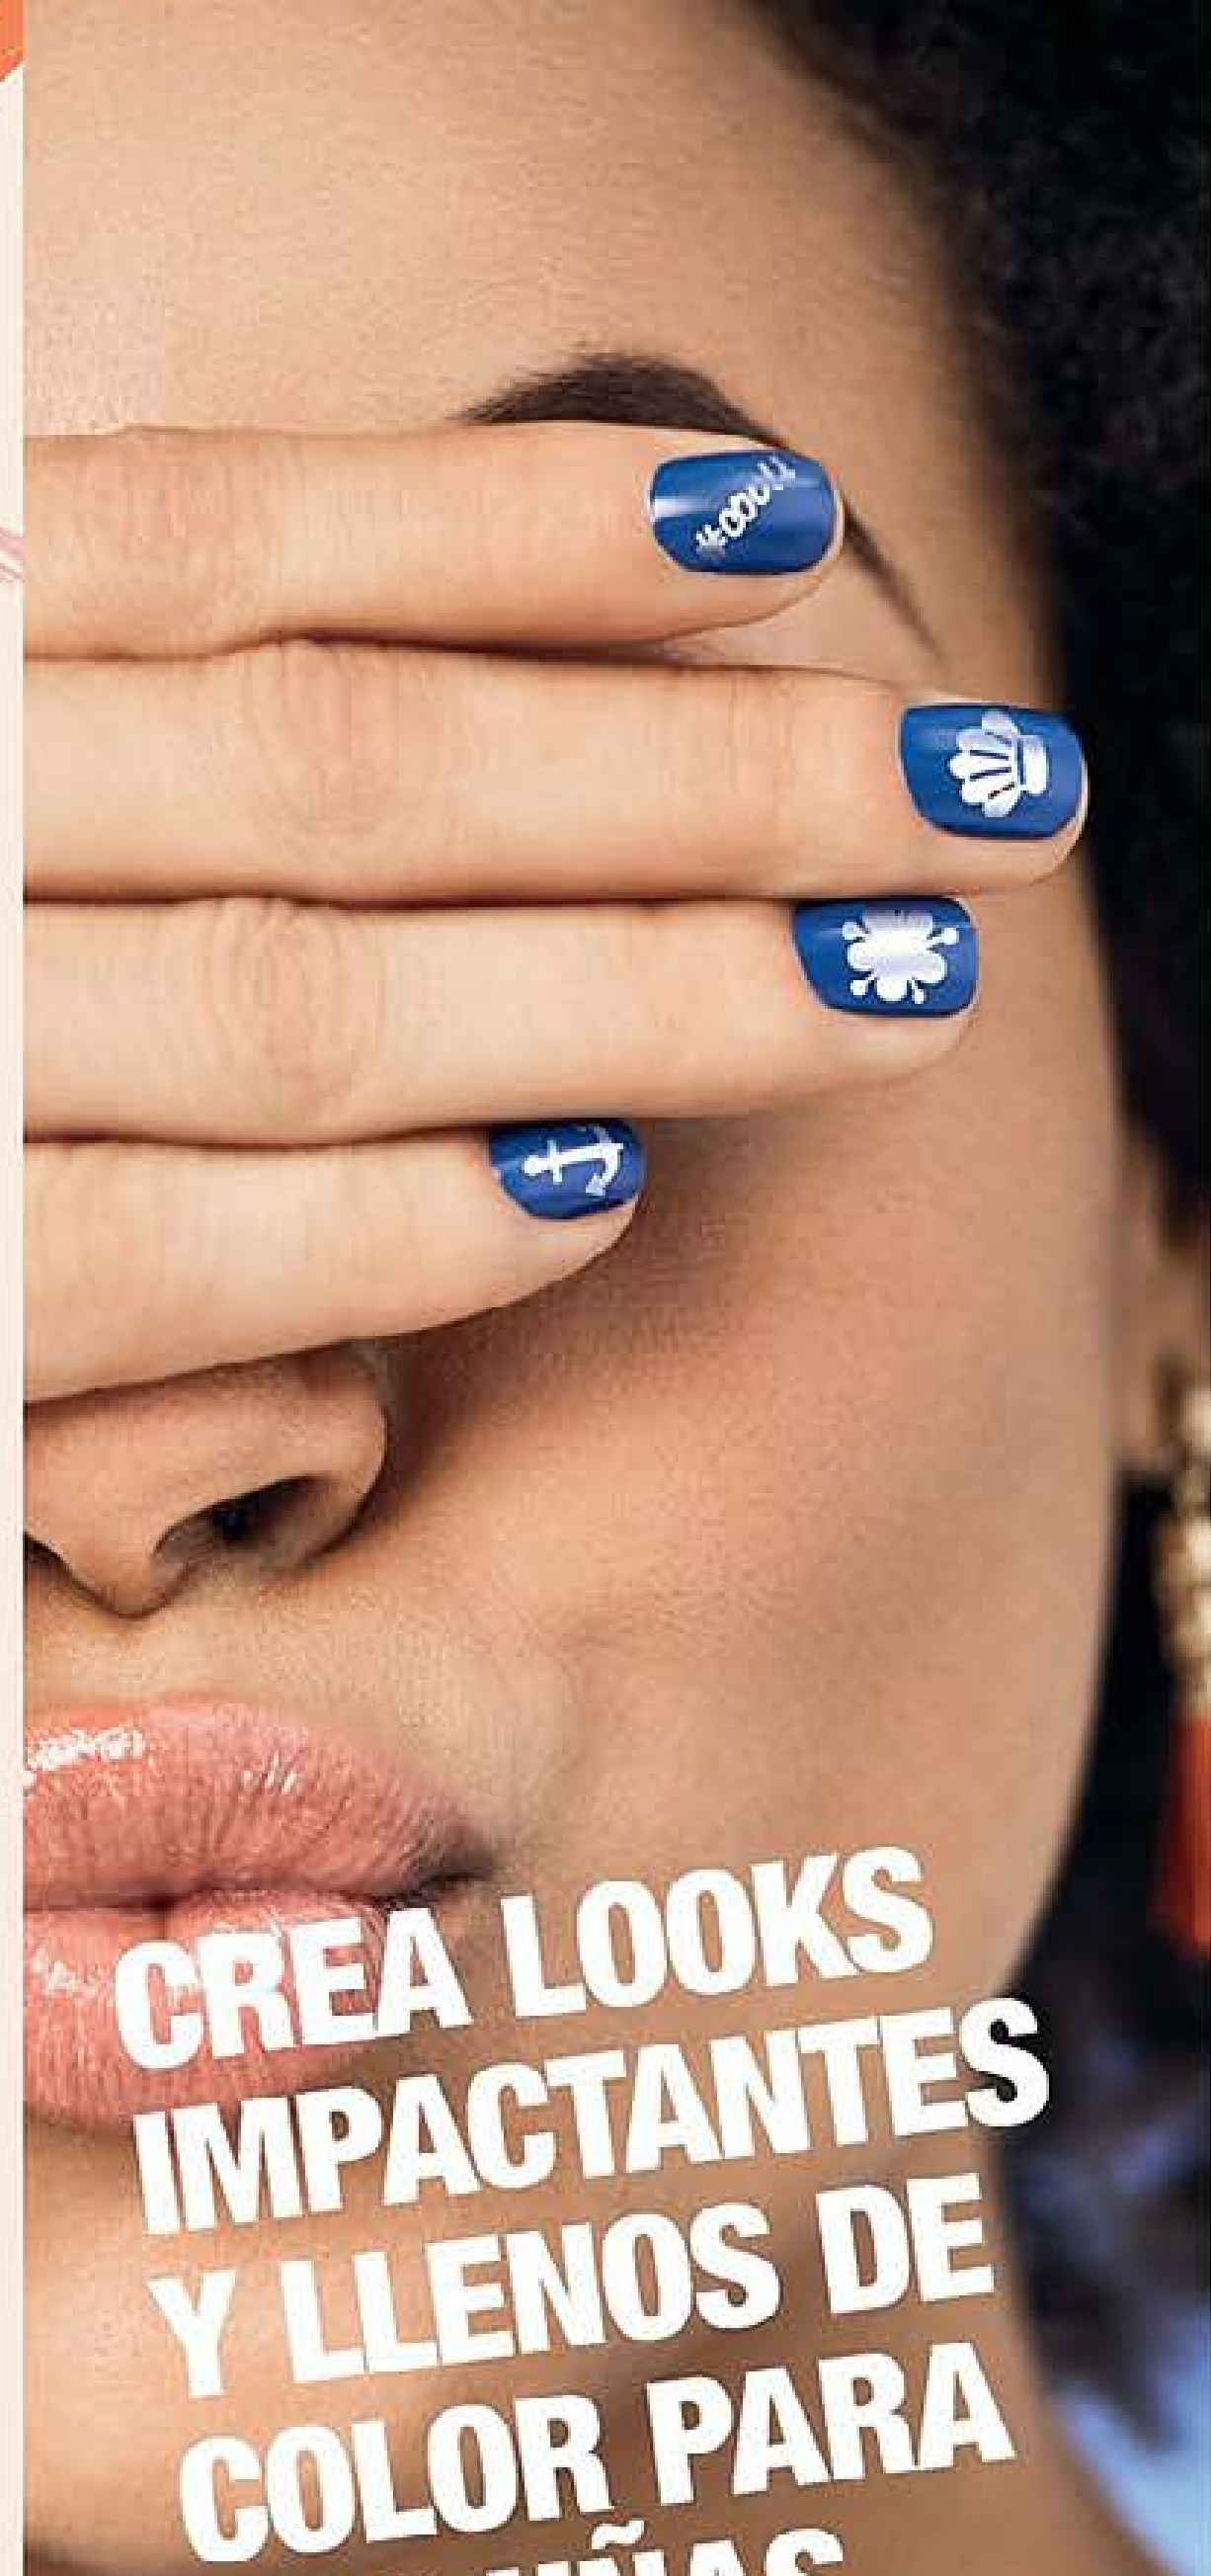

CREA LOOKS IMPACTANTES Y LLENOS DE COLOR PARA TUS UÑAS.

$10.900