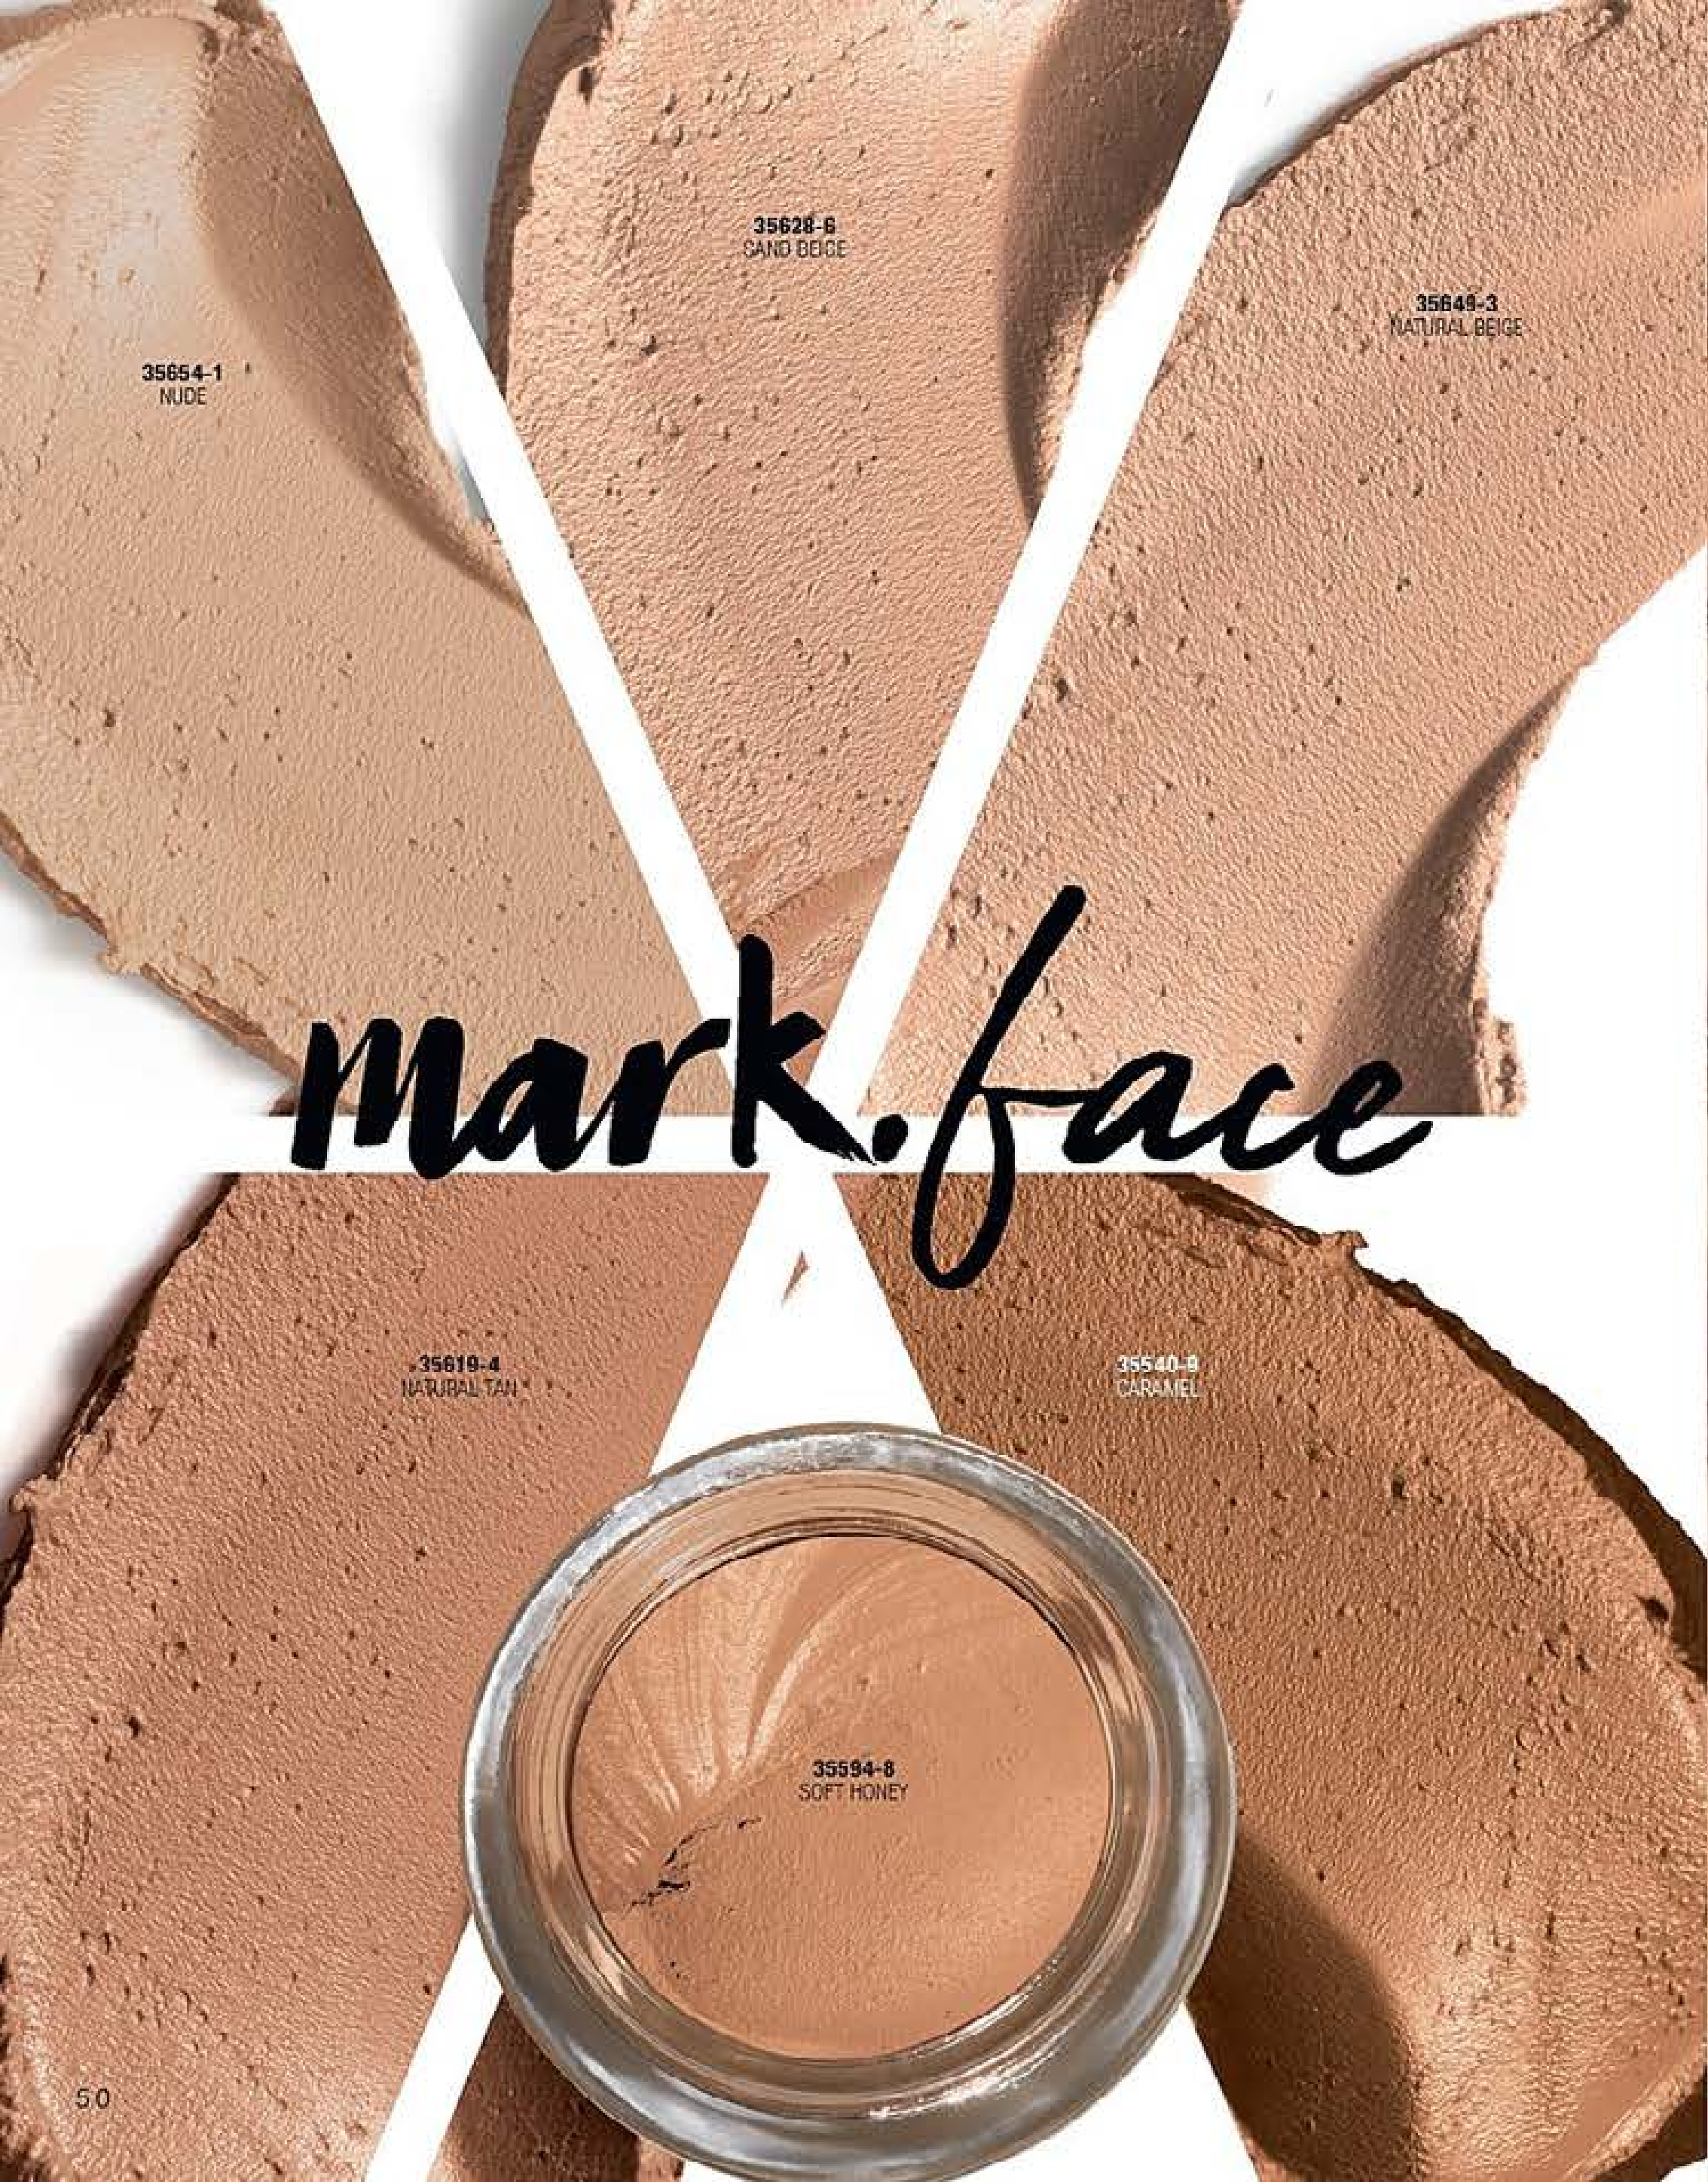

35654-1
NUDE

35628-6
SAND BEIGE

35649-3
NATURAL BEIGE

35619-4
NATURAL TAN

35540-9
CARAMEL

35594-8
SOFT HONEY

mark.face