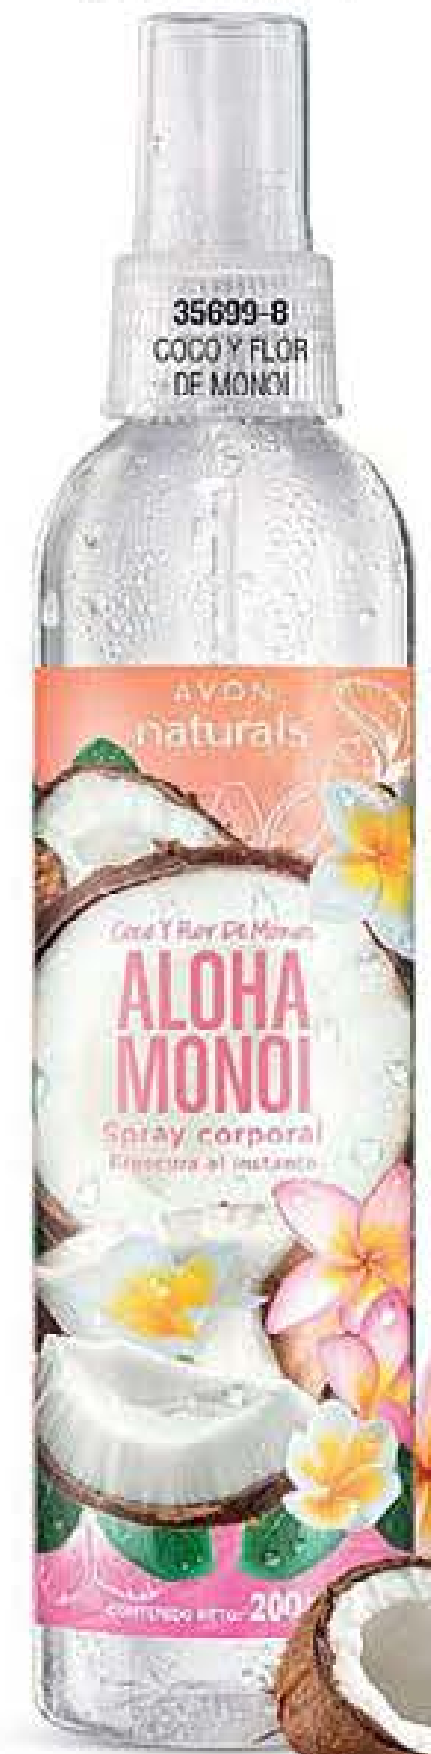

COCO Y FLOR DE MONOI
Dulce aroma que te llenará de frescura.

FRAMBUESA Y CASSIS
Te renovarás con su dulzura.