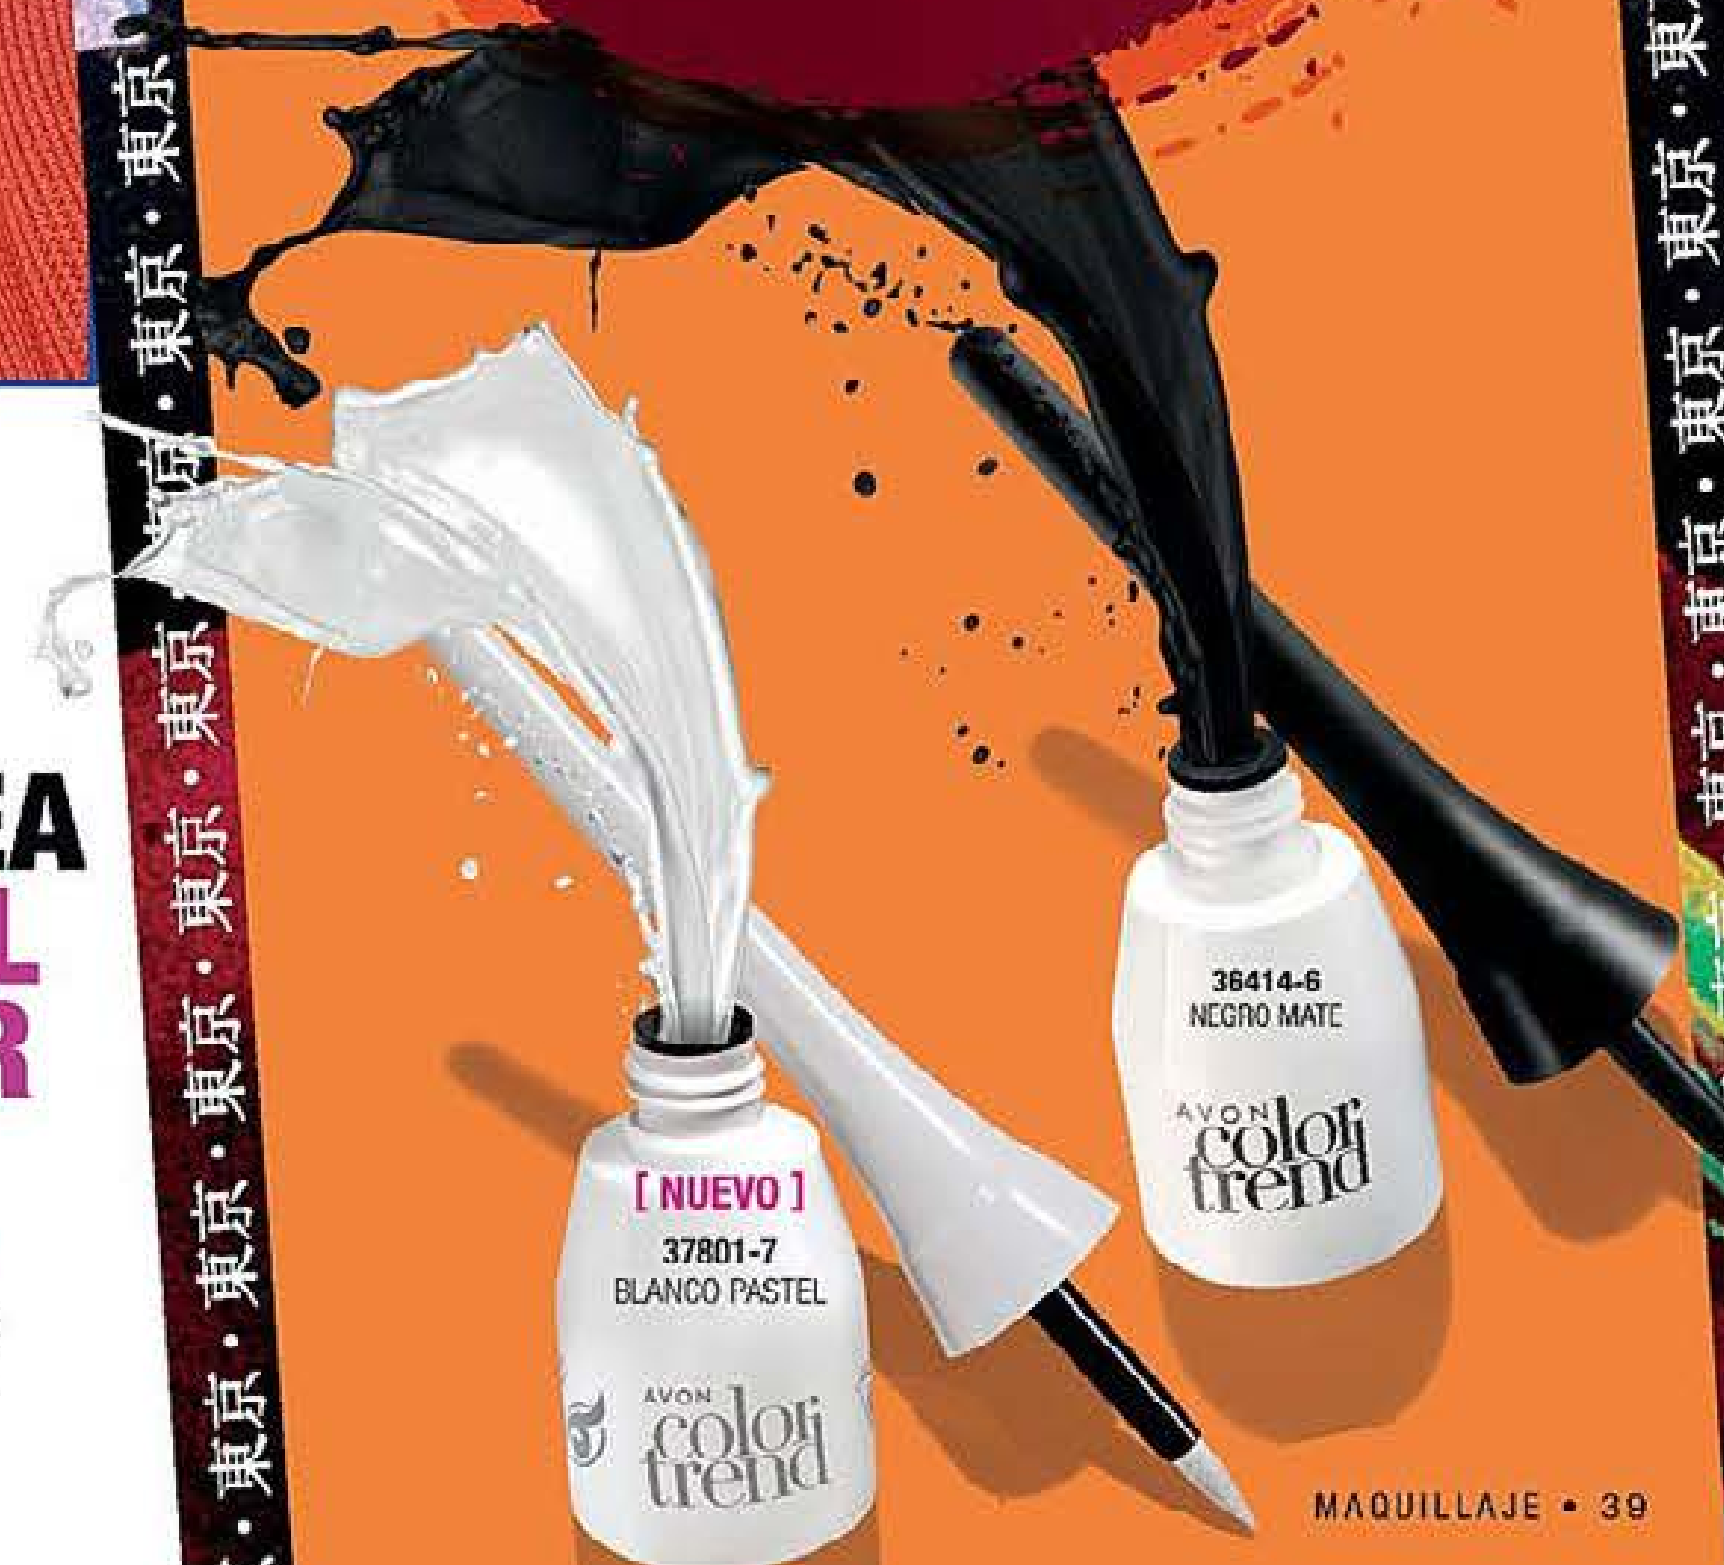

\$11.900
Precio g \$1.700,00

NEW
TONOS

PASTEL

ELLA usa Delineador Líquido **BLANCO PASTEL** Y **AZUL METALIZADO**

MATE

METALIZADO

DELINEA A FULL COLOR

TIP

Antes de usar agítalo para activar el pigmento.

1 X \$9.900
Precio ml \$3.300,00
2 X \$7.900
Precio ml \$2.633,33

CADA UNO

(Aplica para ambas páginas)

(Igualica o diferencia. Anota la cantidad deseada.)

- A. Delineador Líquido Pastel 3 ml. \$16.000
- B. Delineador Líquido Mate 3 ml. \$16.000
- C. Delineador Líquido Metalizado 3 ml. \$18.000

POLVO COMPACTO CON ESPEJO

FÓRMULA LIBRE DE ACEITE QUE PERMITE UN ACABADO MATE

Polvo Compacto Mate
FPS 10 7 g \$26.000
\$12.900
Precio g \$1.842,86

35709-6
CLARO

35428-6
MEDIO

35157-9
OSCURO

ENCUENTRA TU TONO IDEAL