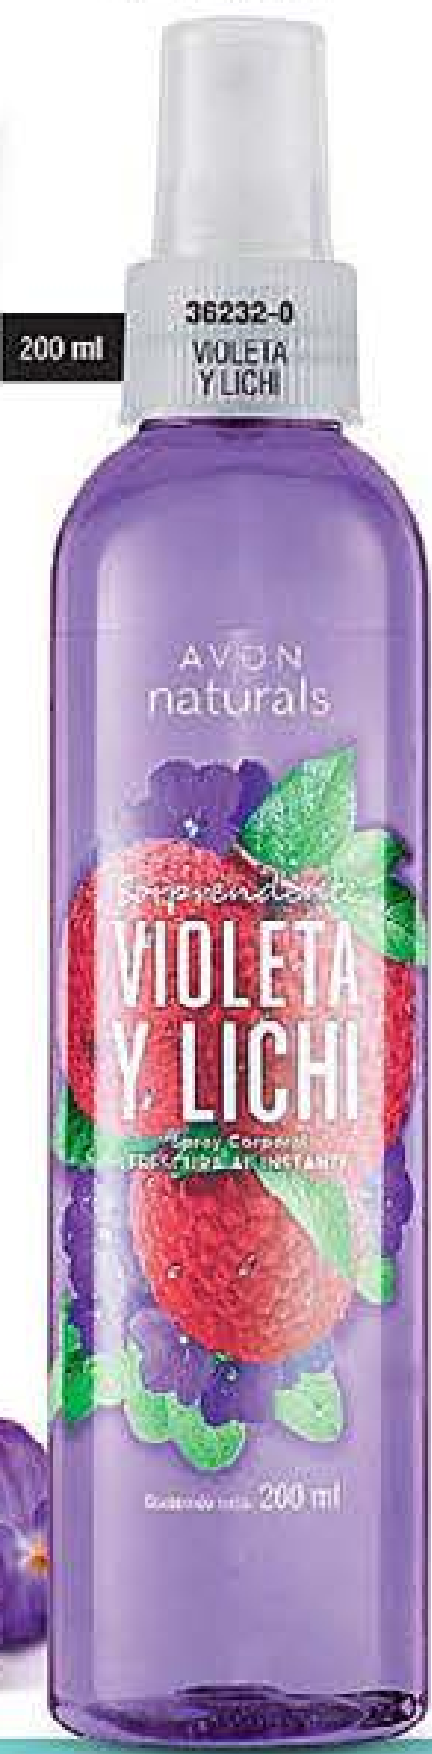

VIOLETA Y LICI
Combinación que te hará sentir fresca y reconfortada.