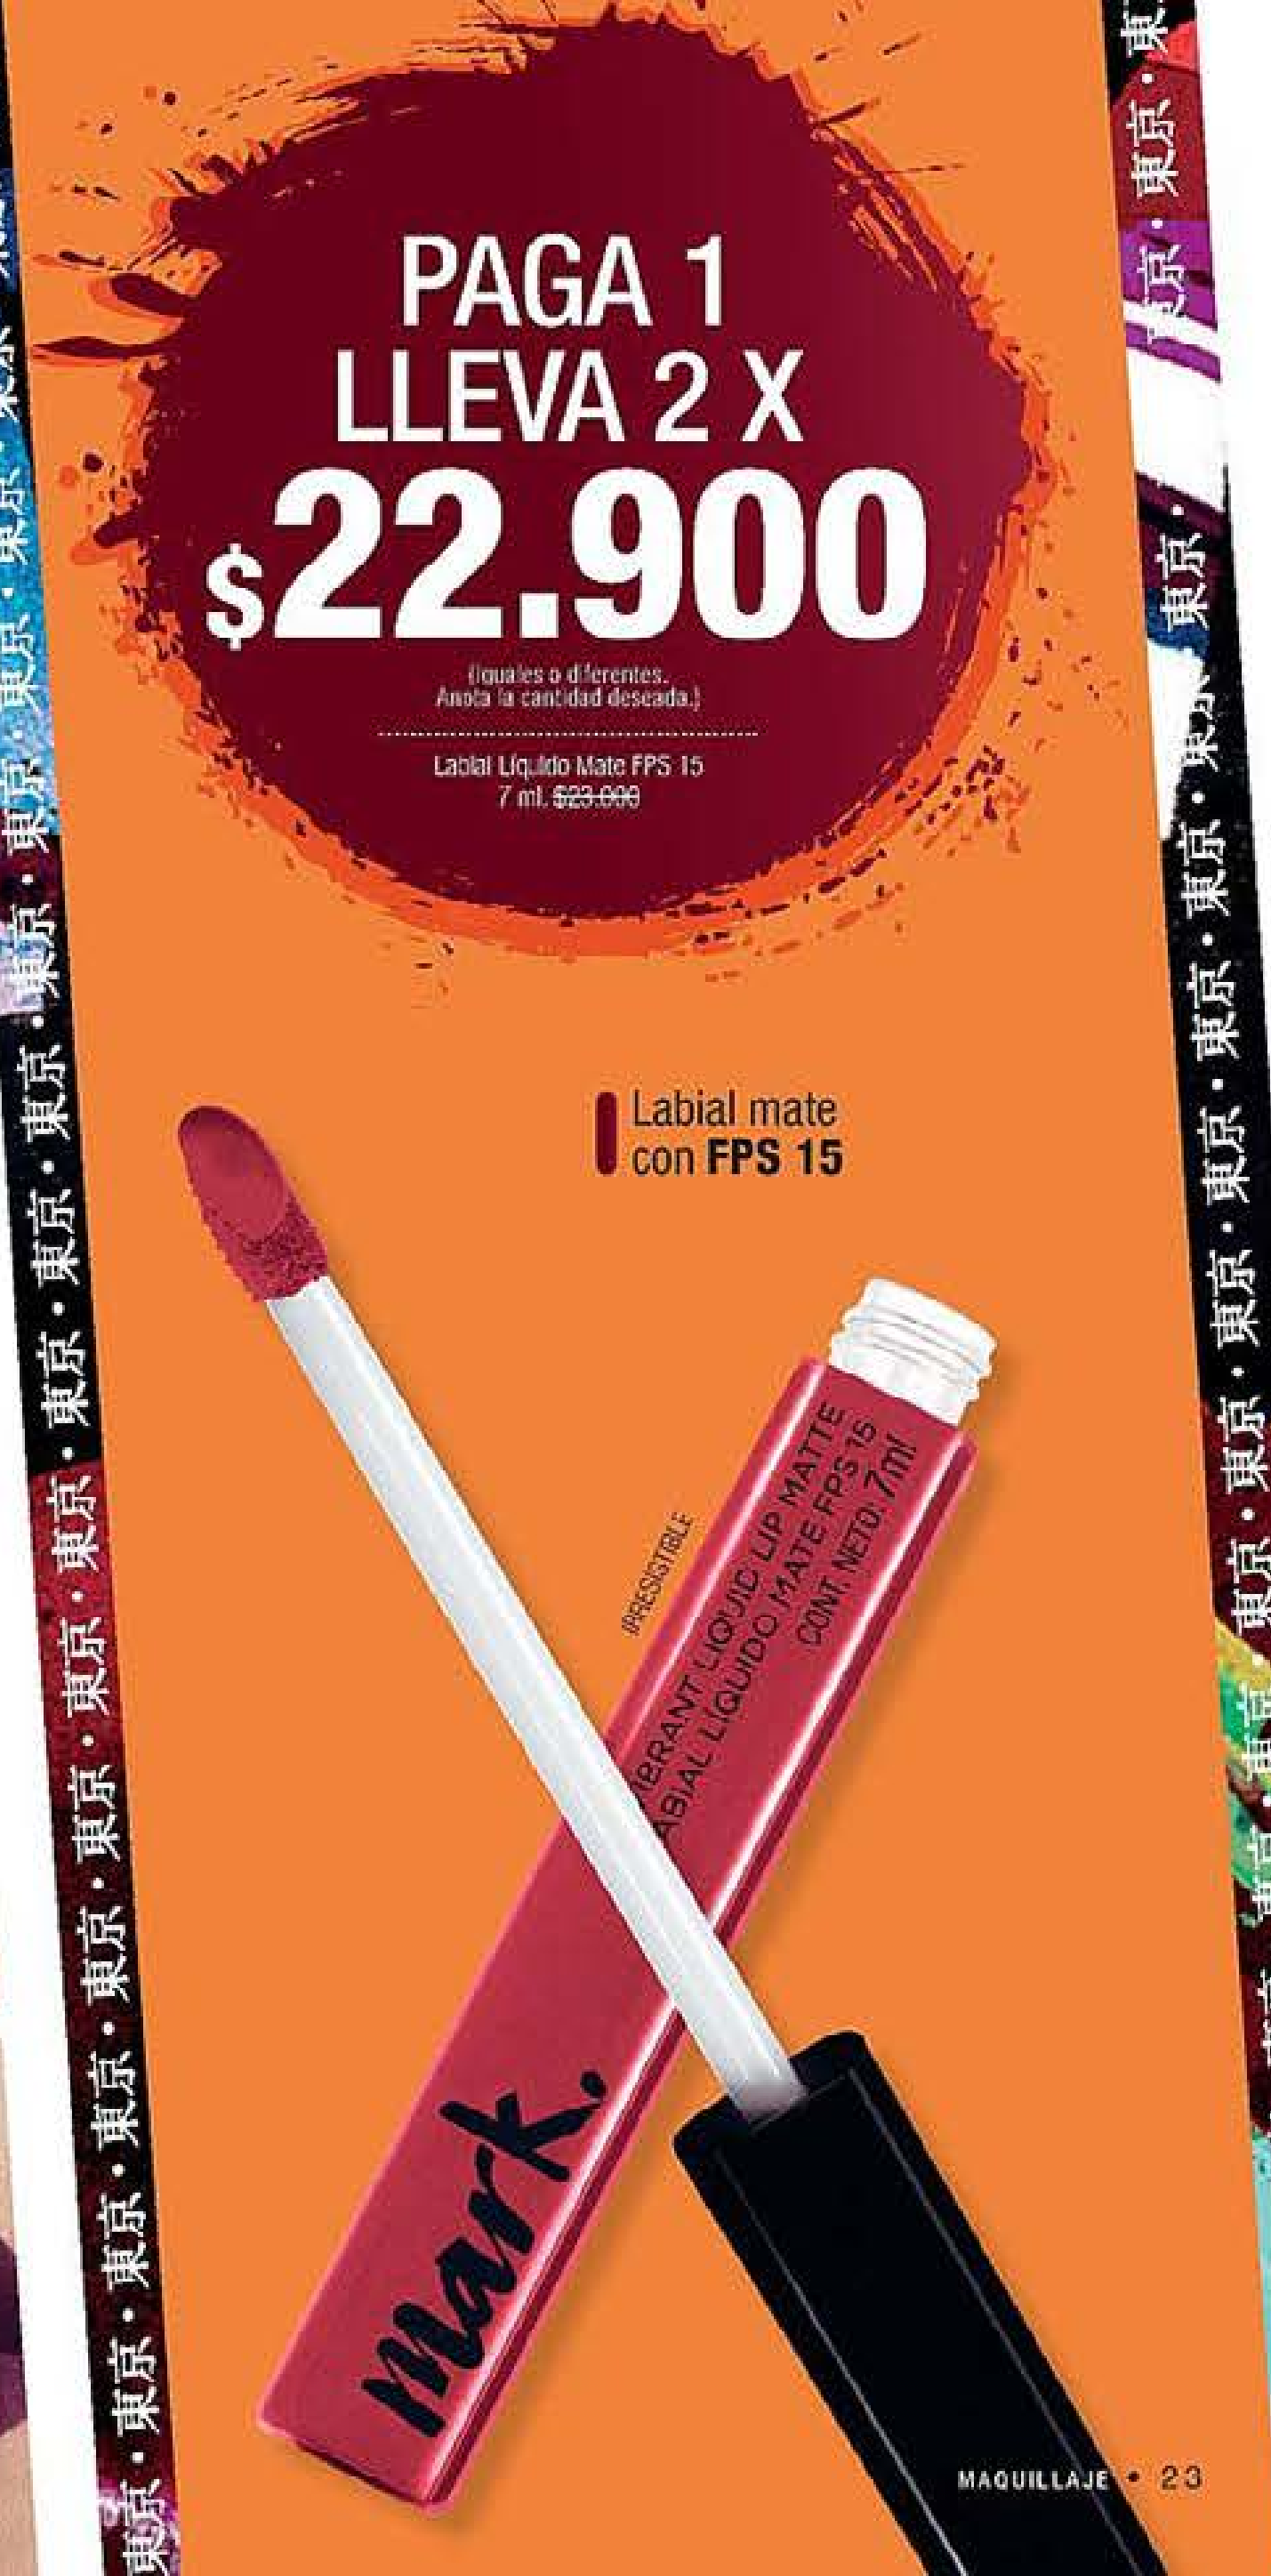

mark.

ELLA usa Labial líquido mate IRRESISTIBLE

ME ATREVO A SER YO MISMA

EXPRESA LO QUE SIENTES CON UNOS LABIOS PODEROSOS

PAGA 1 LLEVA 2 X $22.900

(iguales o diferentes. Anota la cantidad deseada.)
Labial Líquido Mate FPS 15
7 ml. $23.999

Labial mate con FPS 15