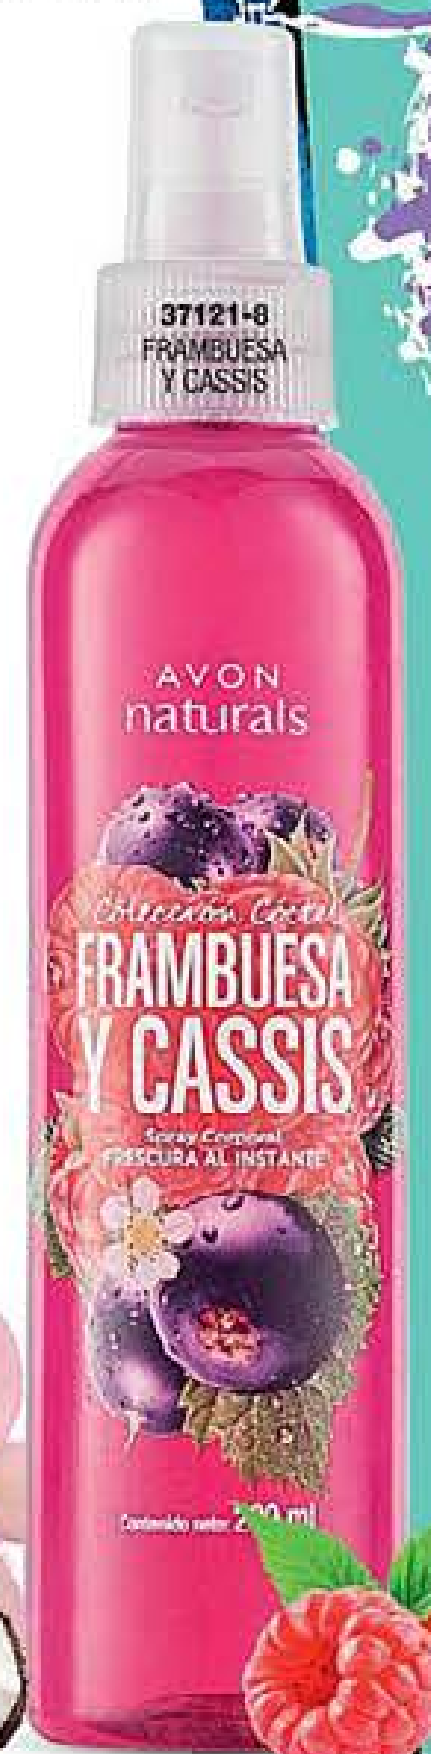

50%
DE DESCUENTO

PAGA 1 LLEVA 2 X
\$19.900

(Iguales o diferentes. Límite de cantidad Reservas)

Spray Corporal 200 ml. \$20.000

ME ATREVO A SALIR DE LA RUTINA

Y TENGO UN AROMA DIFERENTE PARA CADA ESTADO DE ÁNIMO