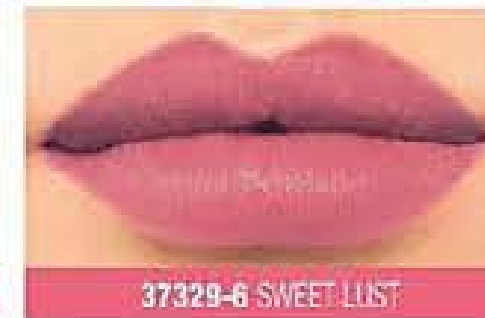

37789-4 BRIGHT SIDE

37340-3 ELECTRIC LOVE

37329-6 SWEET LUST