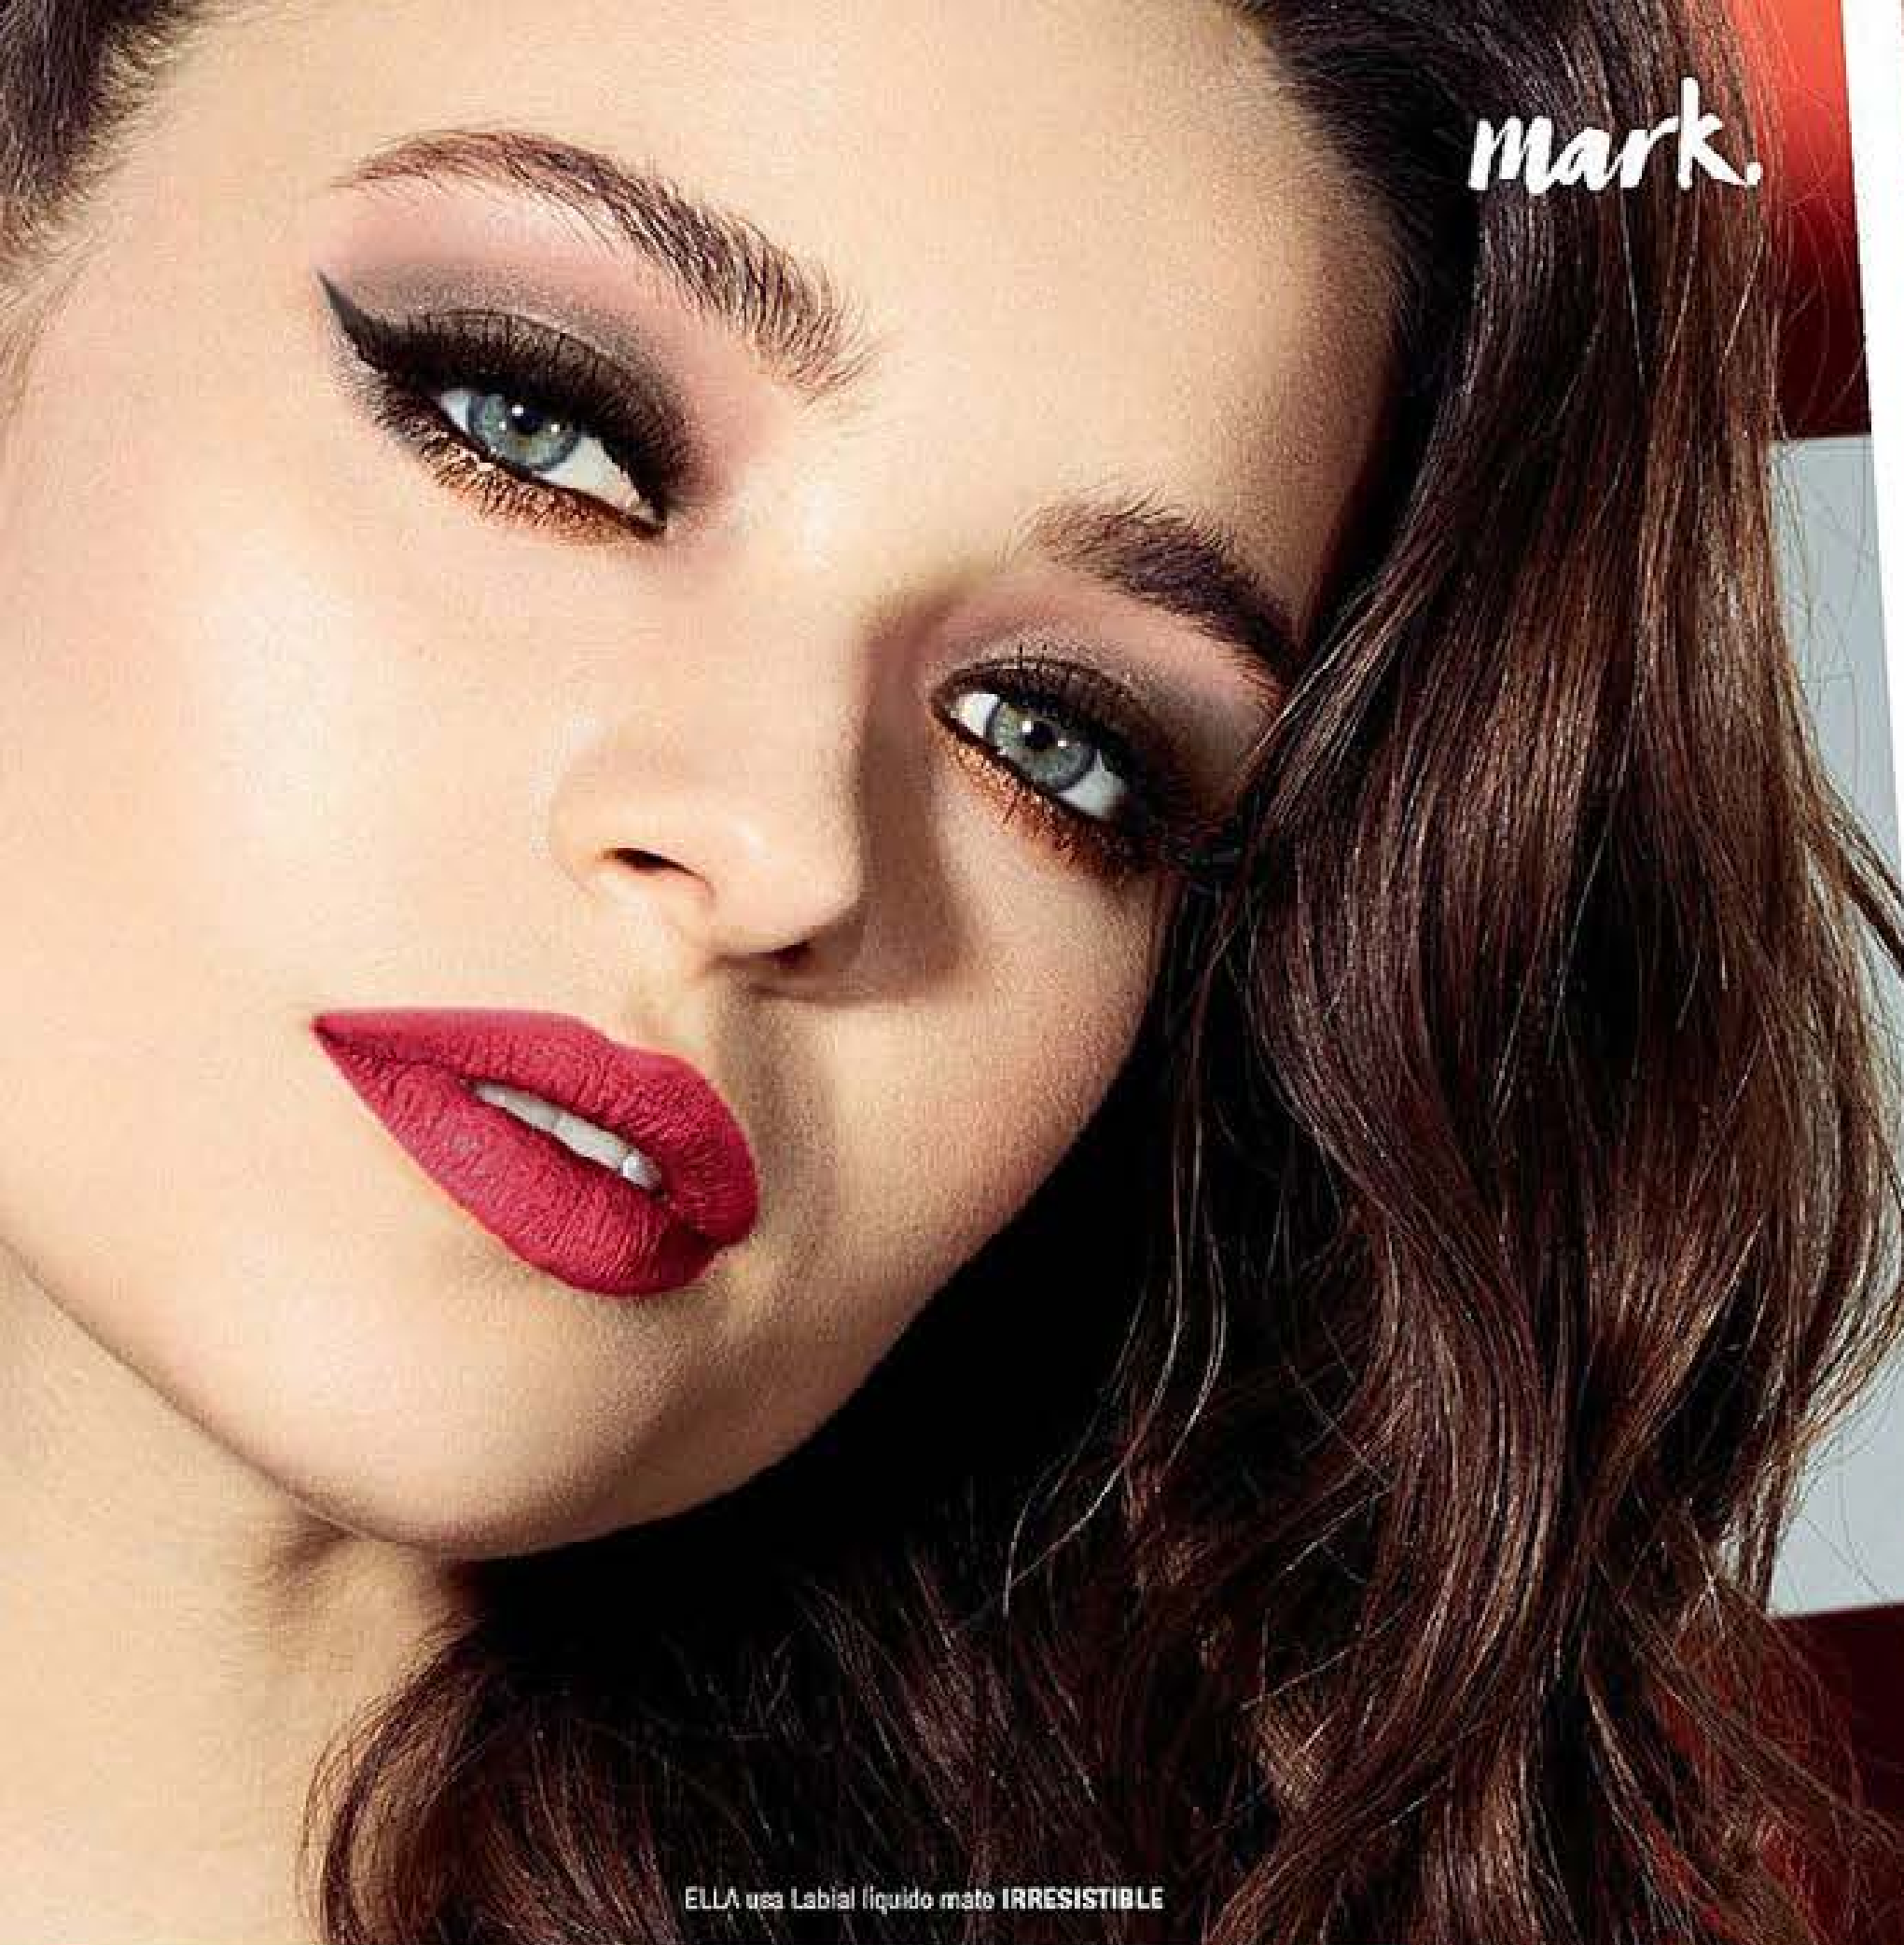

mark.

ELLA usa Labial líquido mate IRRESISTIBLE

ME ATREVO A SER YO MISMA

EXPRESA LO QUE SIENTES CON UNOS LABIOS PODEROSOS