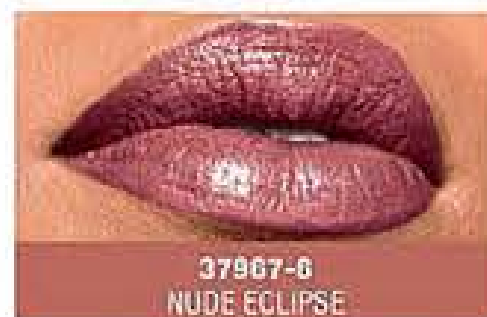

DE DESCUENTO

ME ATREVO
A BRILLAR

EXPRESA LO QUE SIENTES CON UN LOOK ÚNICO

DEFINE
con el ángulo
delgado.

RELLENA
con la base
más ancha.

Lápiz Delineador para Cejas
0.28 g. \$16.000

\$11.900

Precio g \$42.500,00

MAQUILLAJE • 19

mark.

ELLA usa Labial Epic SANGRIA SHOCK

ELLA usa Labial Prism FUTURISTIC DREAMS

\$17.900
CADA UNO

A. Labial Epic FPS 15
3.6 g \$23.000
Precio g \$4.972,22

B. Labial Prism
FPS 15 3.6 g. \$23.000
Precio g \$4.972,22

Labial con prebase que suaviza y hace que el color dure por horas.

Labial con 4.000 perlas prismáticas que hacen que tus labios brillen como nunca.

37967-6 NUDE ECLIPSE

38105-3 COSMIC FLOAT

38106-4 BLAST OFF