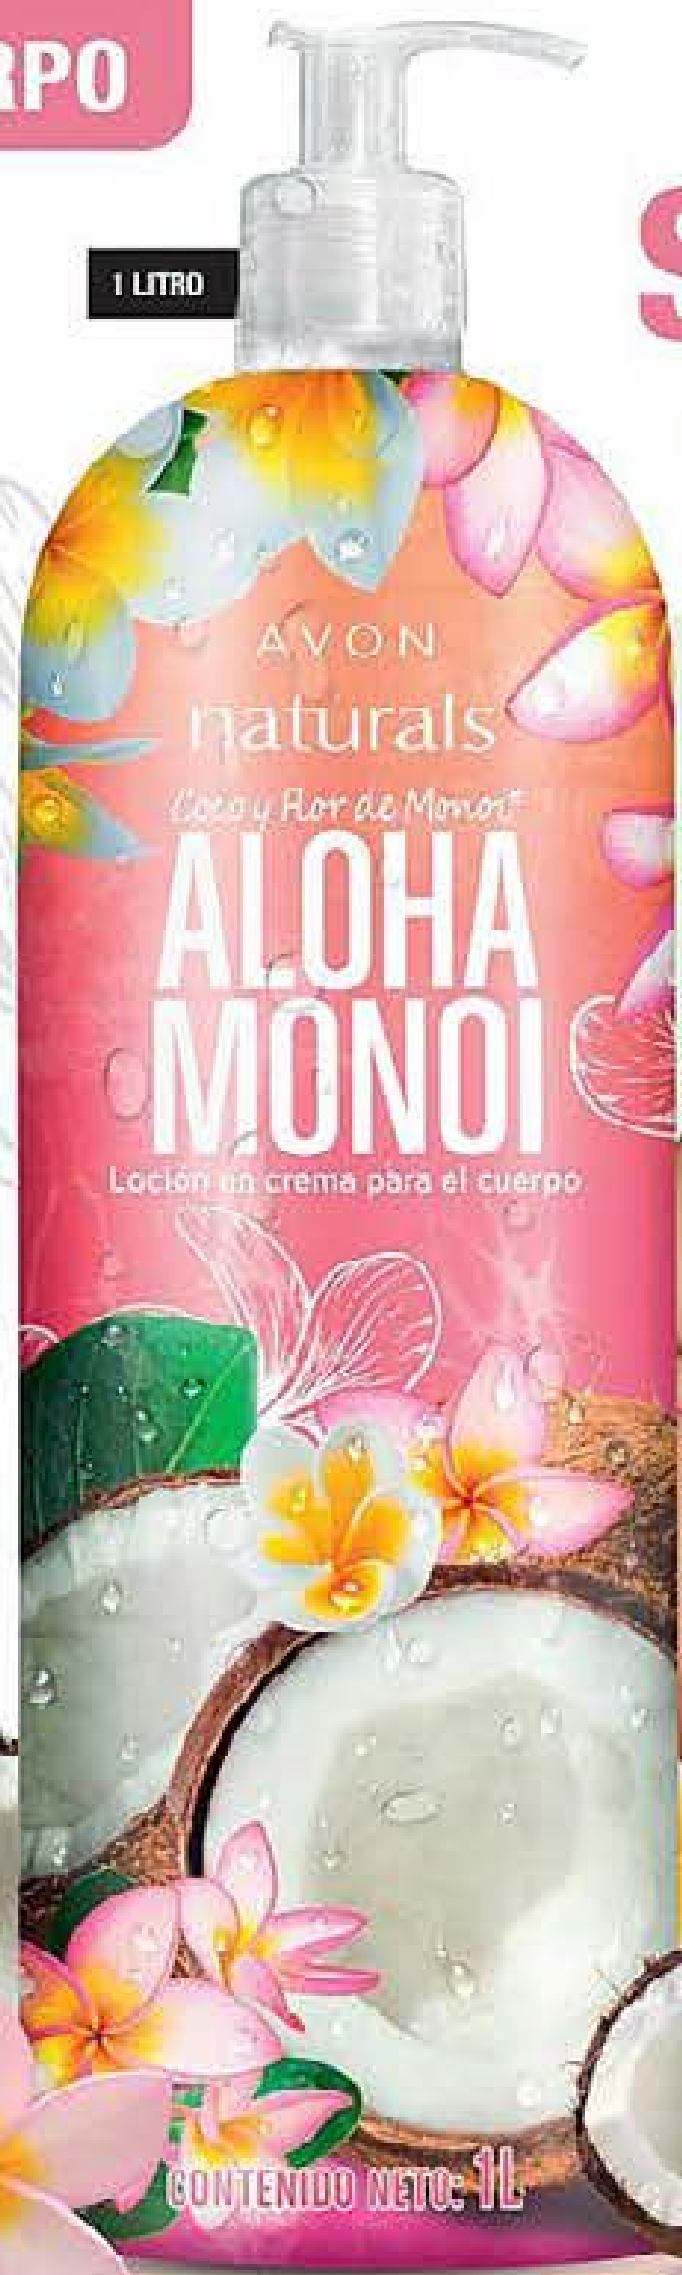

CUERPO

SUAVIDAD Y AROMA PARA TU PIEL

CONTENIDO NETO: 1L