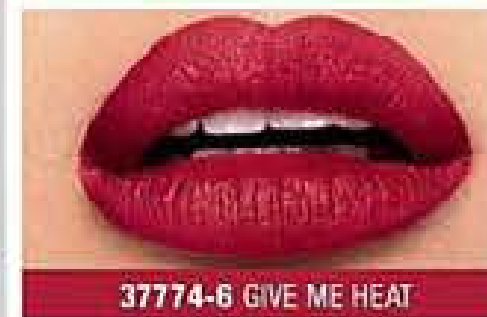

ELLA usa Labial - Delineador Tattoo POPPIN POPPY

LABIAL MATE TATTOO

LABIAL Y DELINEADOR
Acabado mate sin transferencia de color.

37761-0 FOREVER MINE

37774-6 GIVE ME HEAT

37758-4 POPPIN POPPY

37760-9 MAKE ME UP