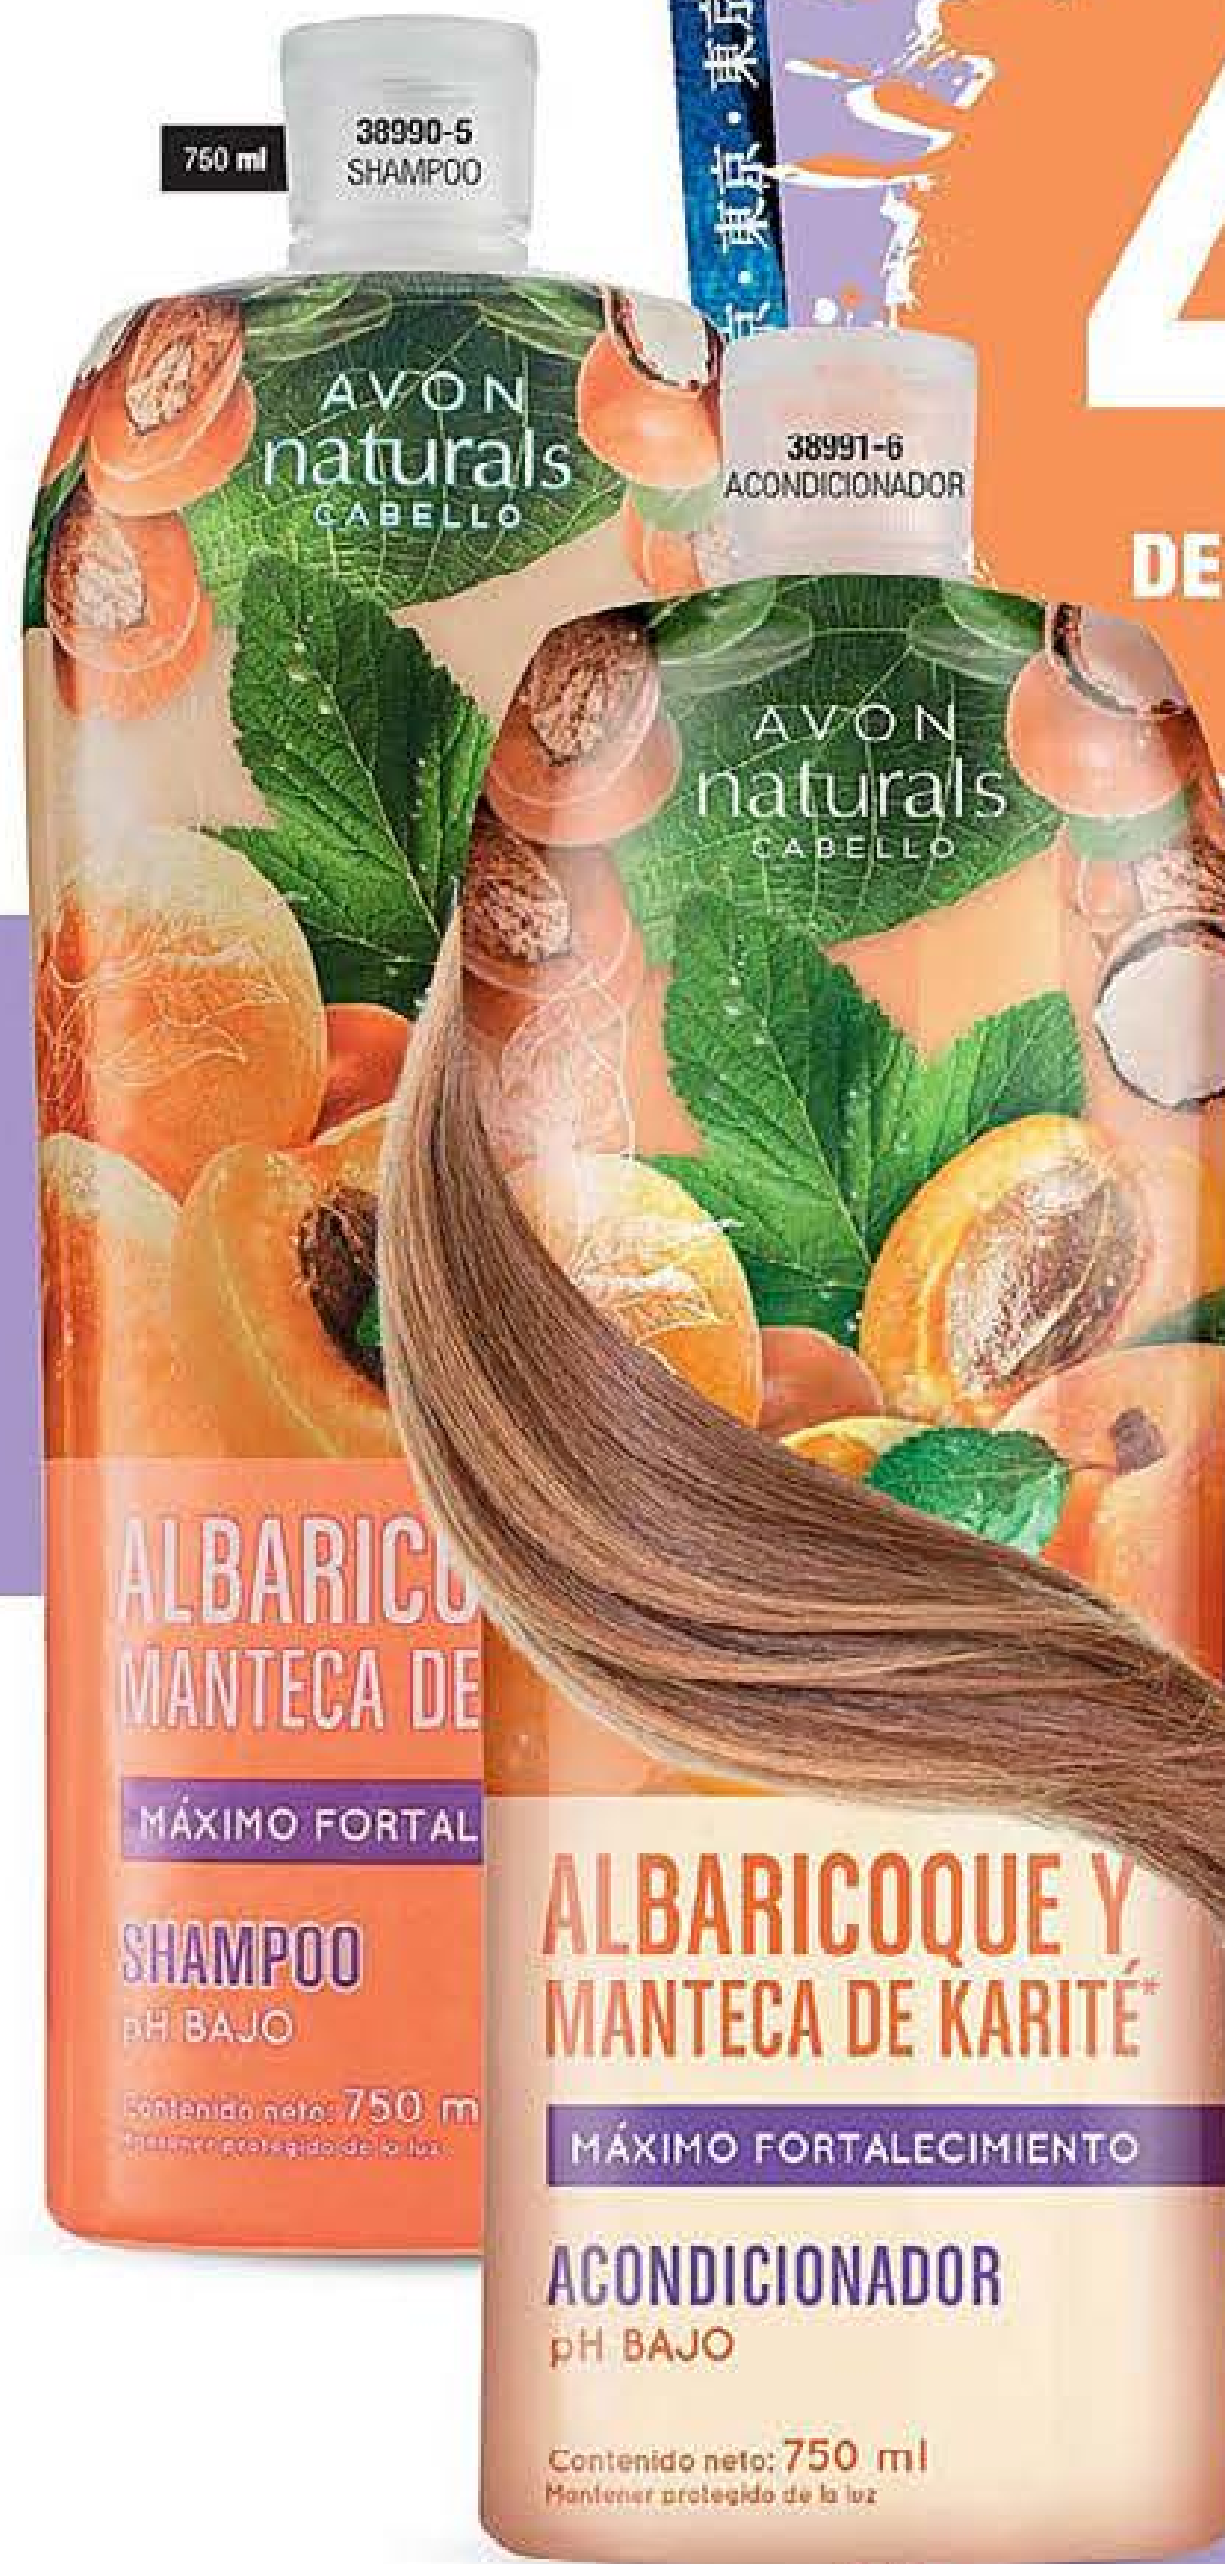

SOY VALIENTE Y EMPODERADA

Y QUIERO QUE MI CABELLO REFLEJE ESA VALENTÍA

MÁS DEL
40%
DE DESCUENTO

Shampoo / Acondicionador
Albaricoque y Mantequilla de Karité
750 ml \$24.999
\$13.900
Precio ml \$18,53
CADA UNO

OFERTA ESPECIAL
\$17.900

POR LA COMPRA DE CADA OFERTA DE LAS PÁGINAS 111 A LA 122

Secret Attitude Eau de Toilette Spray
Fragancia floral frutal, 50 ml Cód. 35204-6 / \$36.900

\$26.900
Precio ml \$538,00

AROMAS QUE IMPULSAN TU ACTITUD

Un aroma adictivo que me llevan a un mundo mágico, donde todo puede suceder.

Secret Attitude Wonderland
Eau de Parfum Spray
Fragancia floral frutal dulce 50ml
Cód. 38281-8 / \$36.900

\$26.900
Precio ml \$538,00