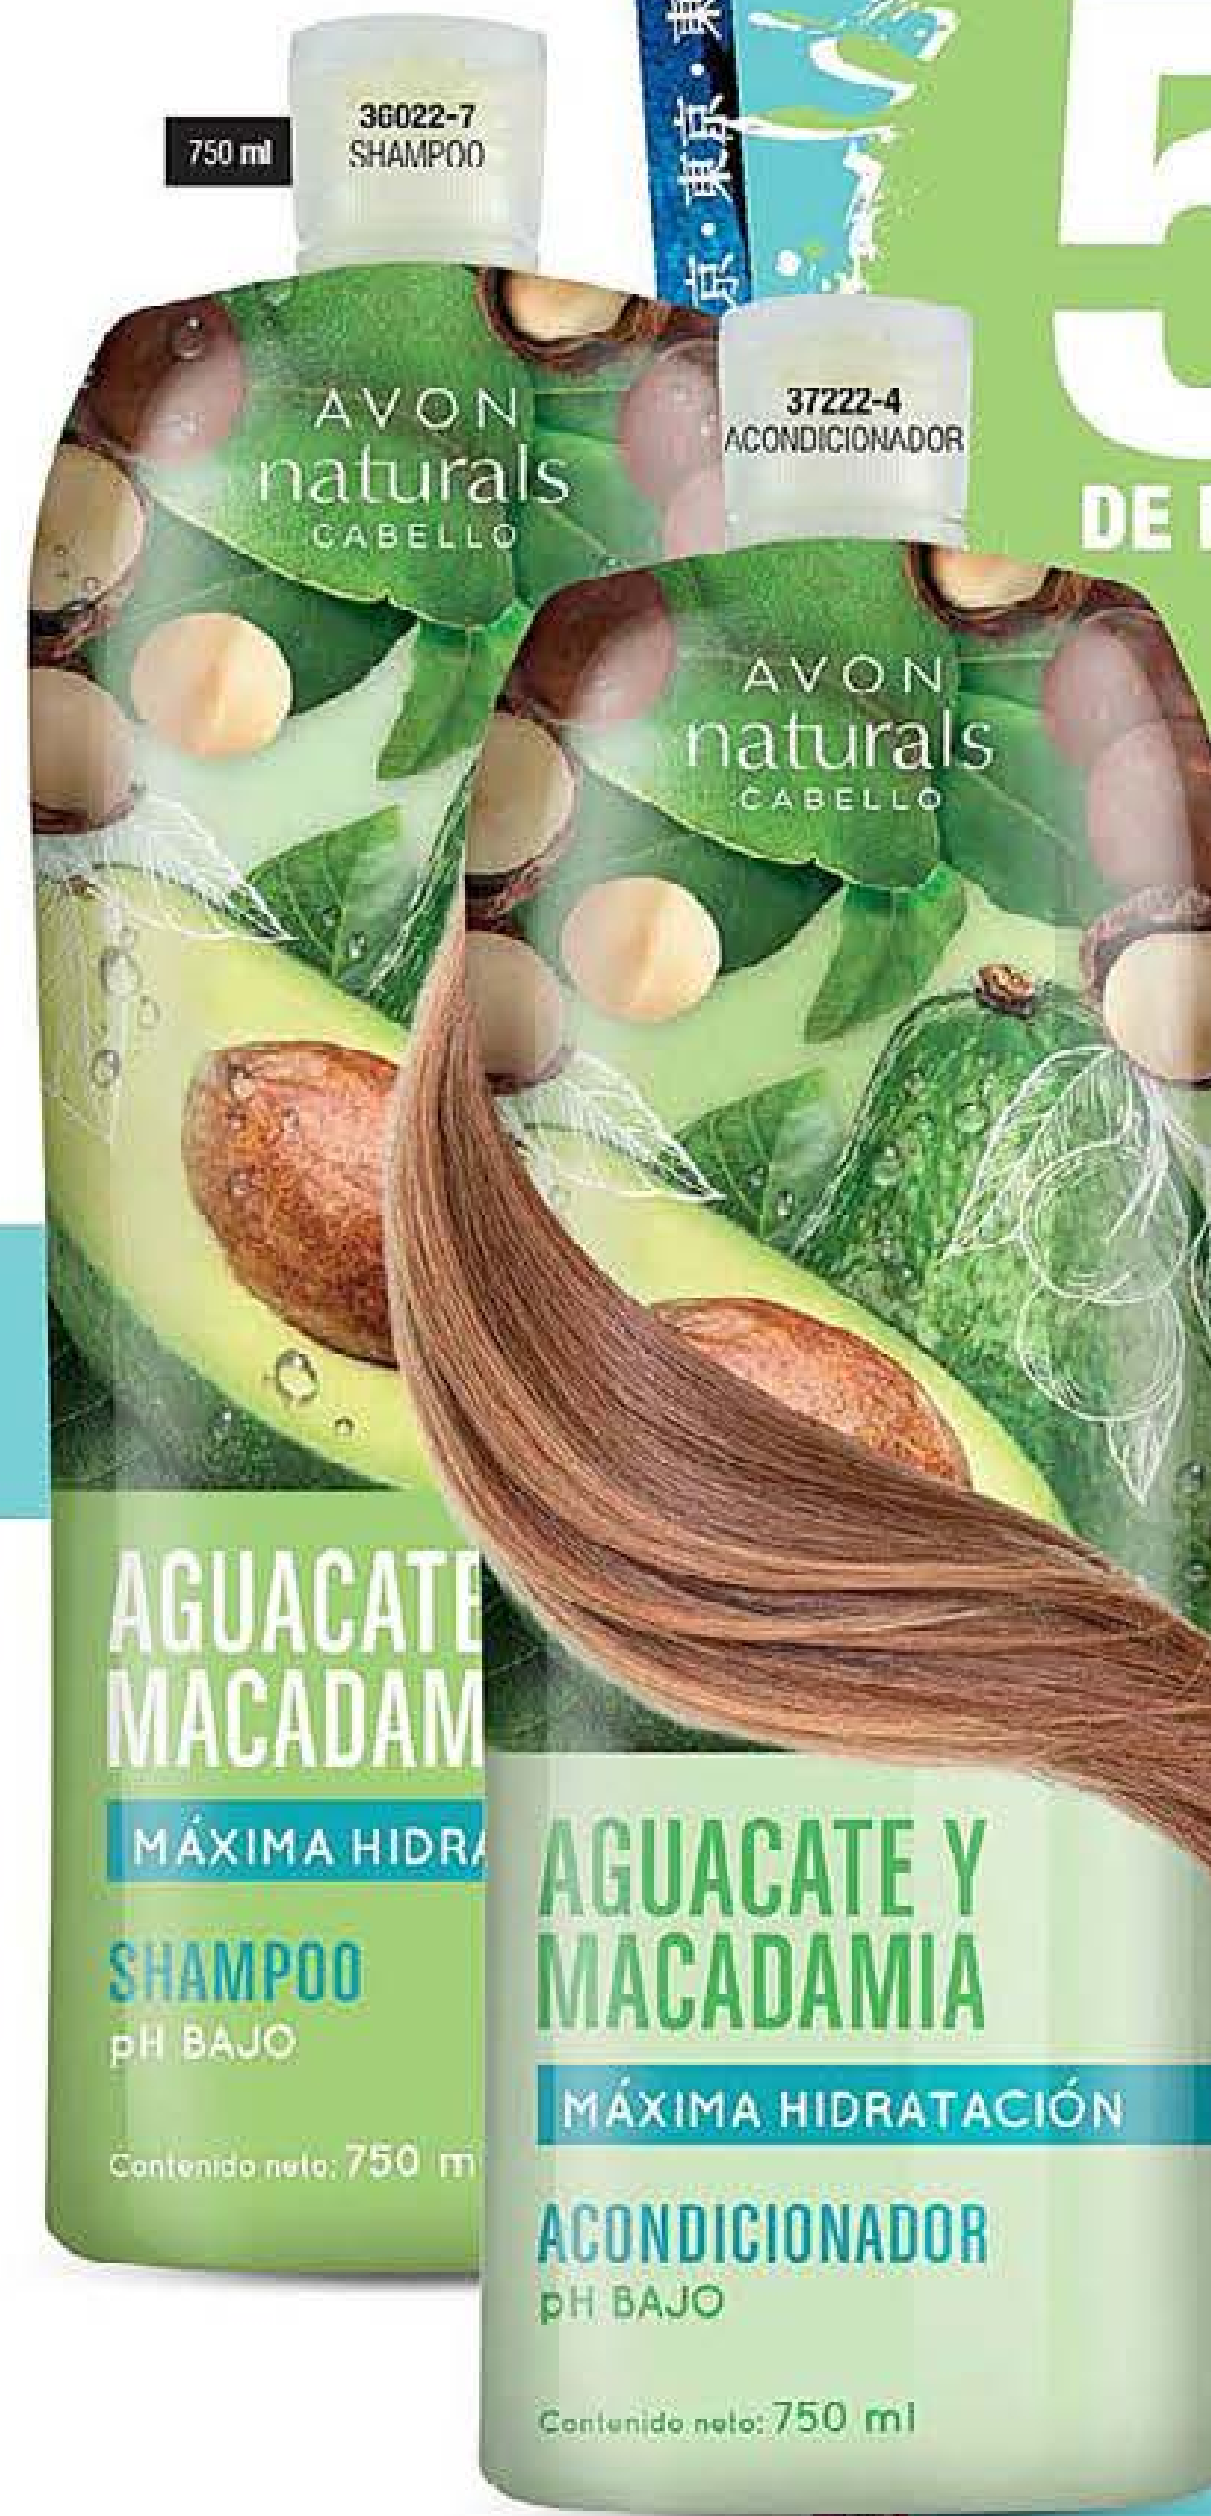

50% DE DESCUENTO

Shampoo / Acondicionador
Aguacate y Macadamia
750 ml $24,000
$11.900
Precio ml $15,86