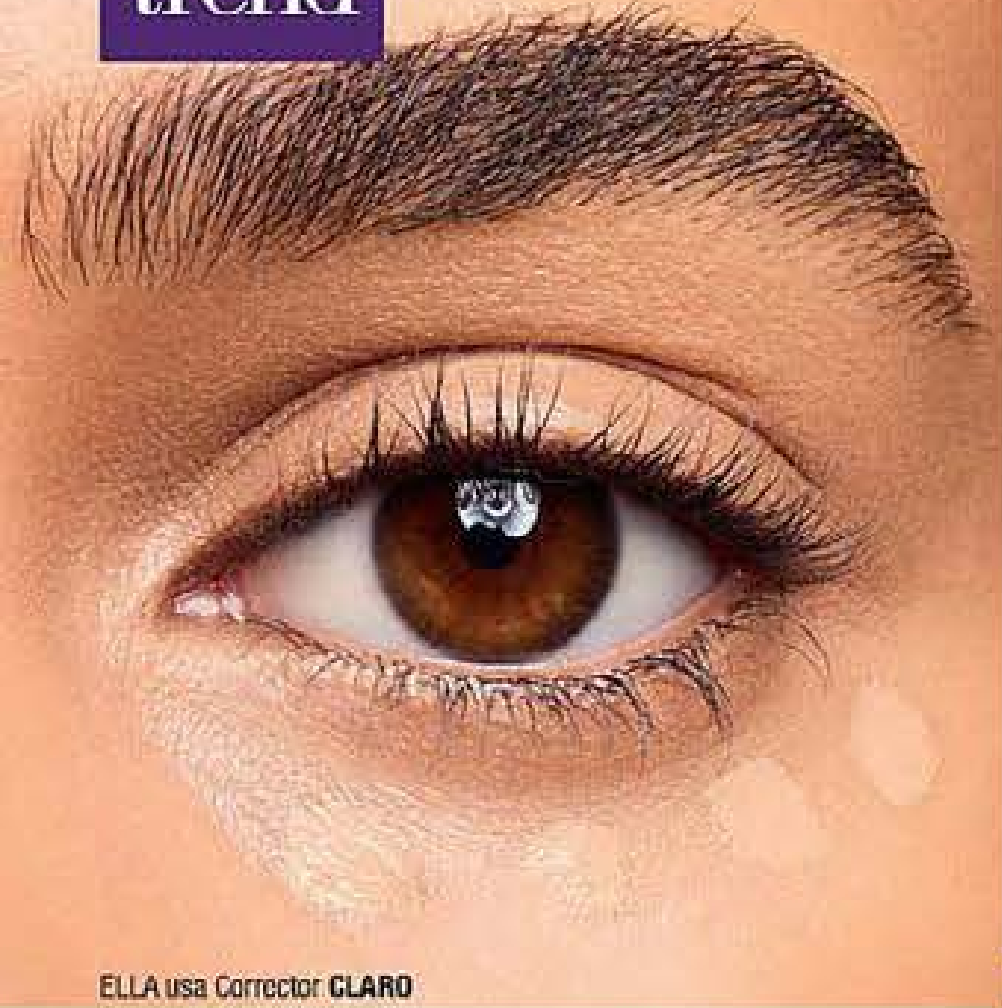

ELLA usa BB Cream MEDIO

AVON
color
trend

ELLA usa Corrector CLARO

**CORRIGE EL TONO
E HIDRATA TUS OJERAS**