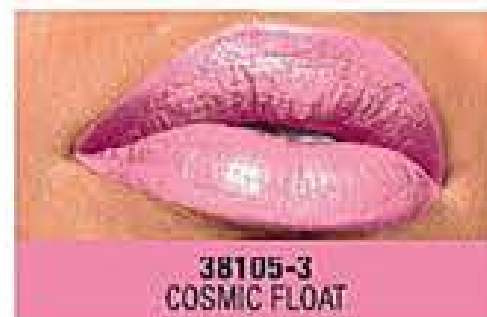

MAQUILLAJE • 19

mark.

ELLA usa Labial Epic SANGRIA SHOCK

ELLA usa Labial Prism FUTURISTIC DREAMS

\$17.900
CADA UNO

A. Labial Epic FPS 15
3.6 g \$23.000
Precio g \$4.972,22

B. Labial Prism
FPS 15 3.6 g. \$23.000
Precio g \$4.972,22

Labial con prebase que suaviza y hace que el color dure por horas.

Labial con 4.000 perlas prismáticas que hacen que tus labios brillen como nunca.

37967-6 NUDE ECLIPSE

38105-3 COSMIC FLOAT

38106-4 BLAST OFF