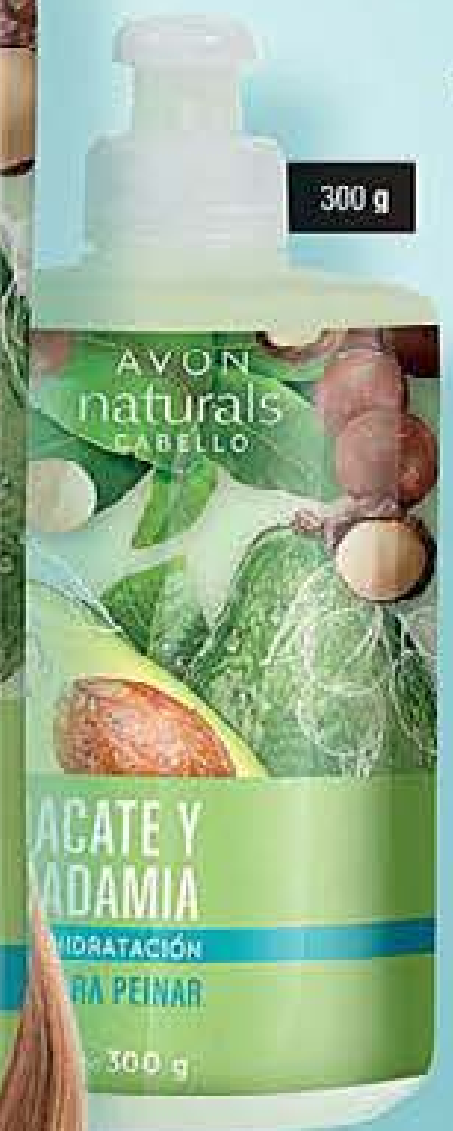

Set x 3. Aguacate y Macadamia Acondicionador 300 ml + Shampoo 750 ml + Crema para Peinar 300 g. Cód. 68793-5 / $69.000

Set x 3 $29.900 CABELLO • 139