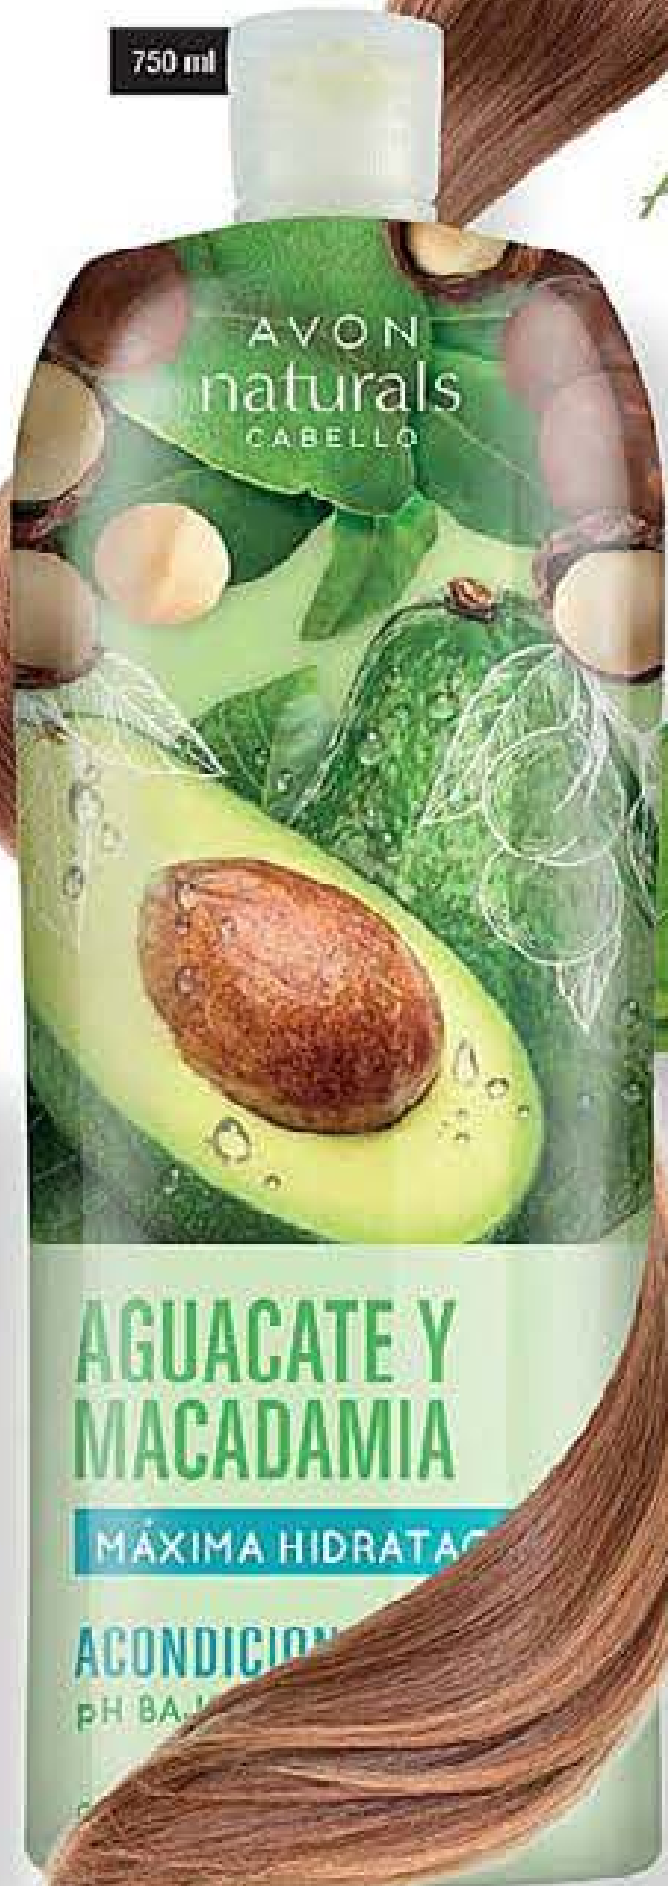

Acondicionador Aguacate y Macadamia 750 ml.
Cód. 37222-4 / $24.000

$15.900 Precio ml $21.20

DISFRUTA EL AGUACATE Y LA MACADAMIA EN TU CABELLO

50%
DE DESCUENTO

RITUAL PARA TUS SENTIDOS
Convierte tu rutina de la mañana en un **spa relajante y revitalizante** para tu cabello