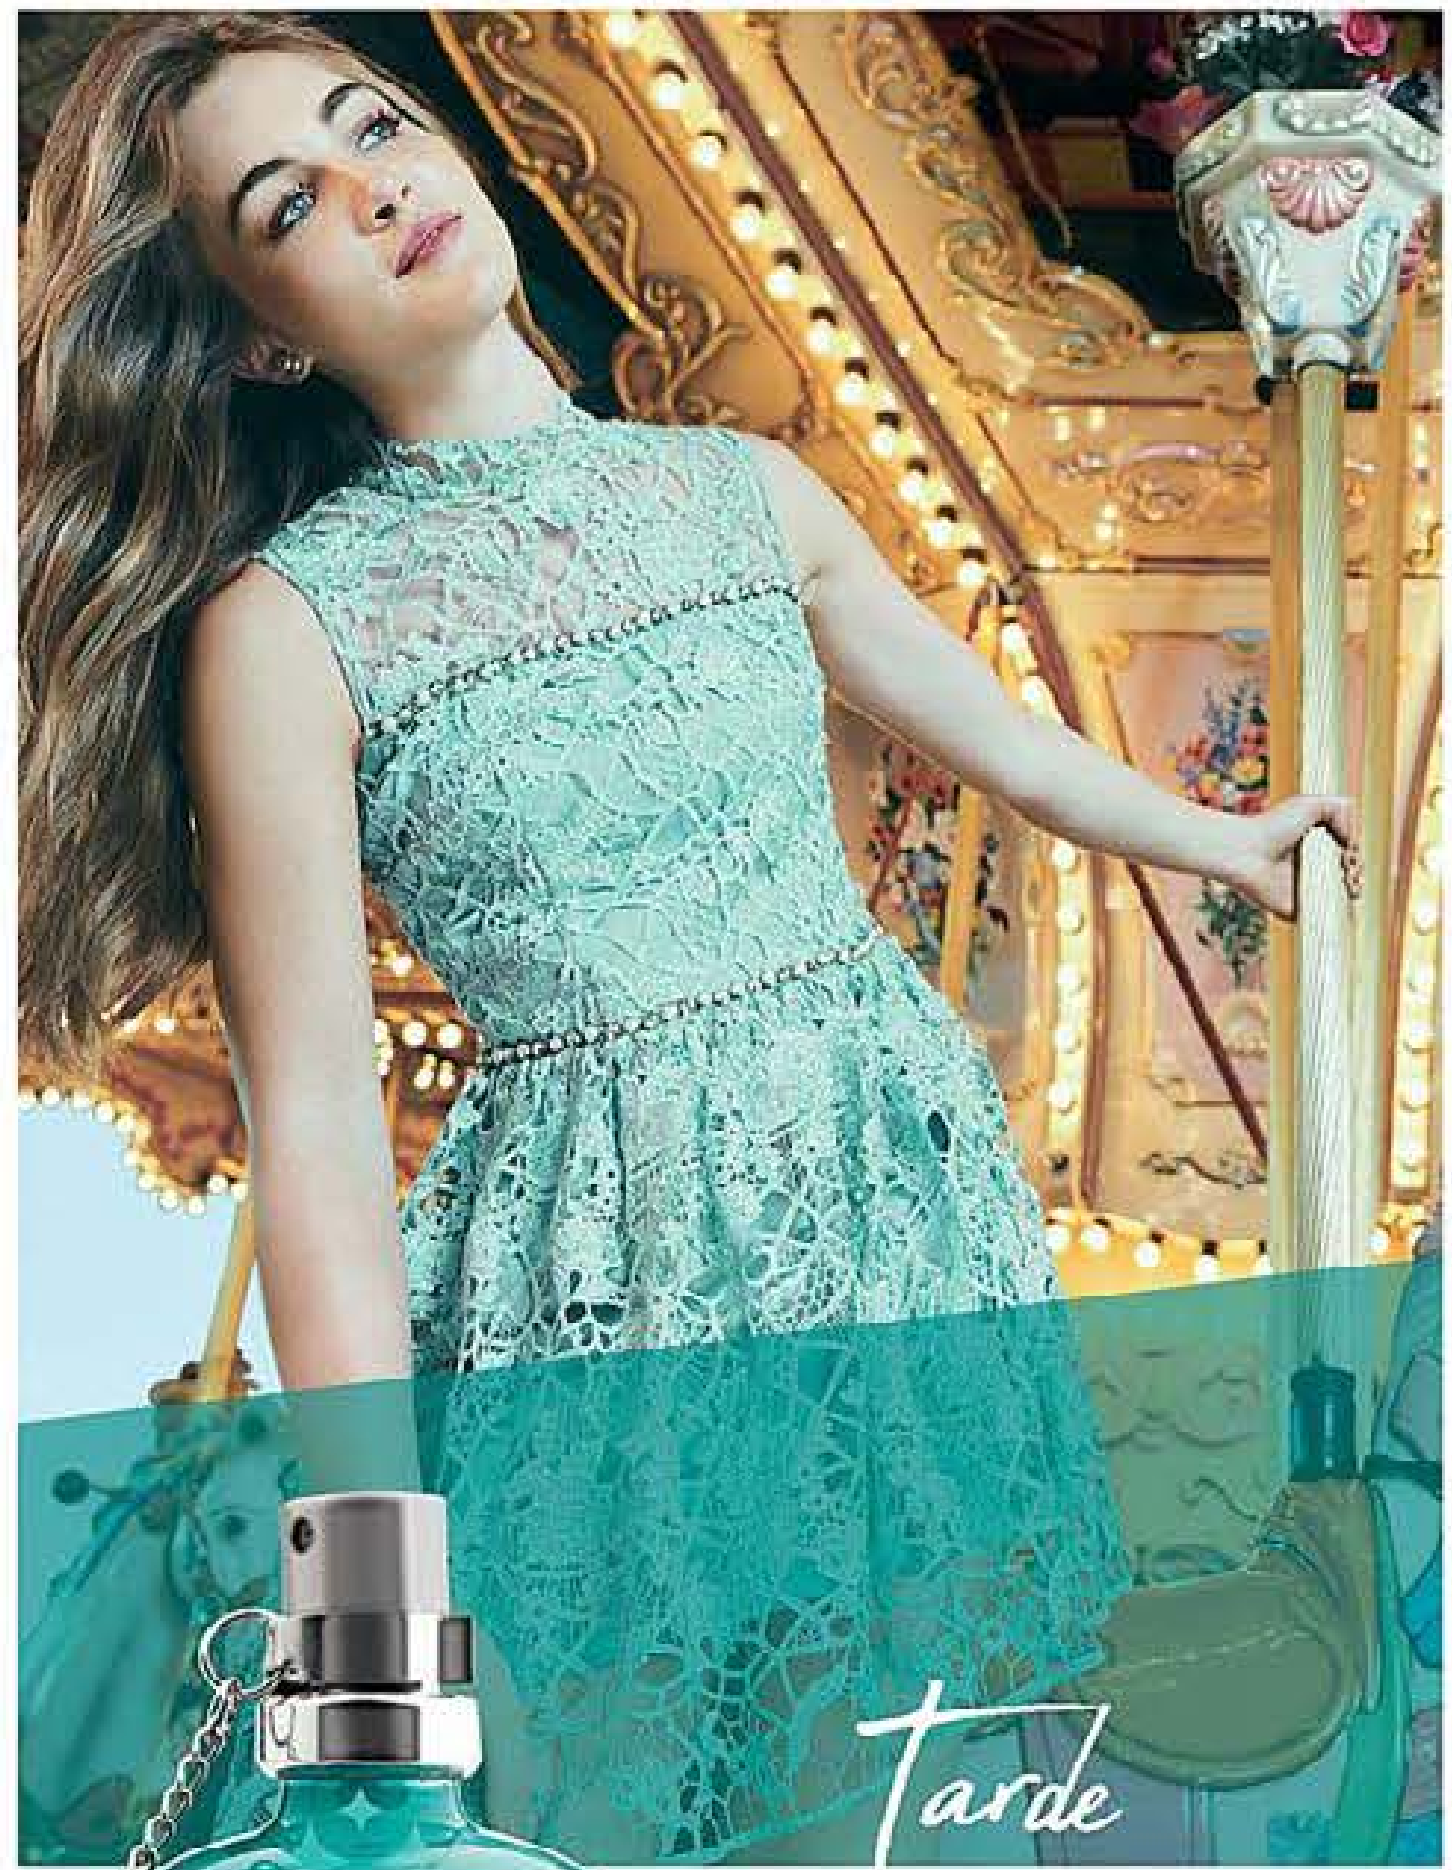

A. Secret Attitude Crush
 Eau de Toilette Spray
 Fragancia floral frutal 50 ml
 Cód. 36478-8 / \$36.000

Un aroma adictivo como el suave chantilly y la dulce ilusión floral que me llevan a mi mundo mágico, donde todo puede suceder.