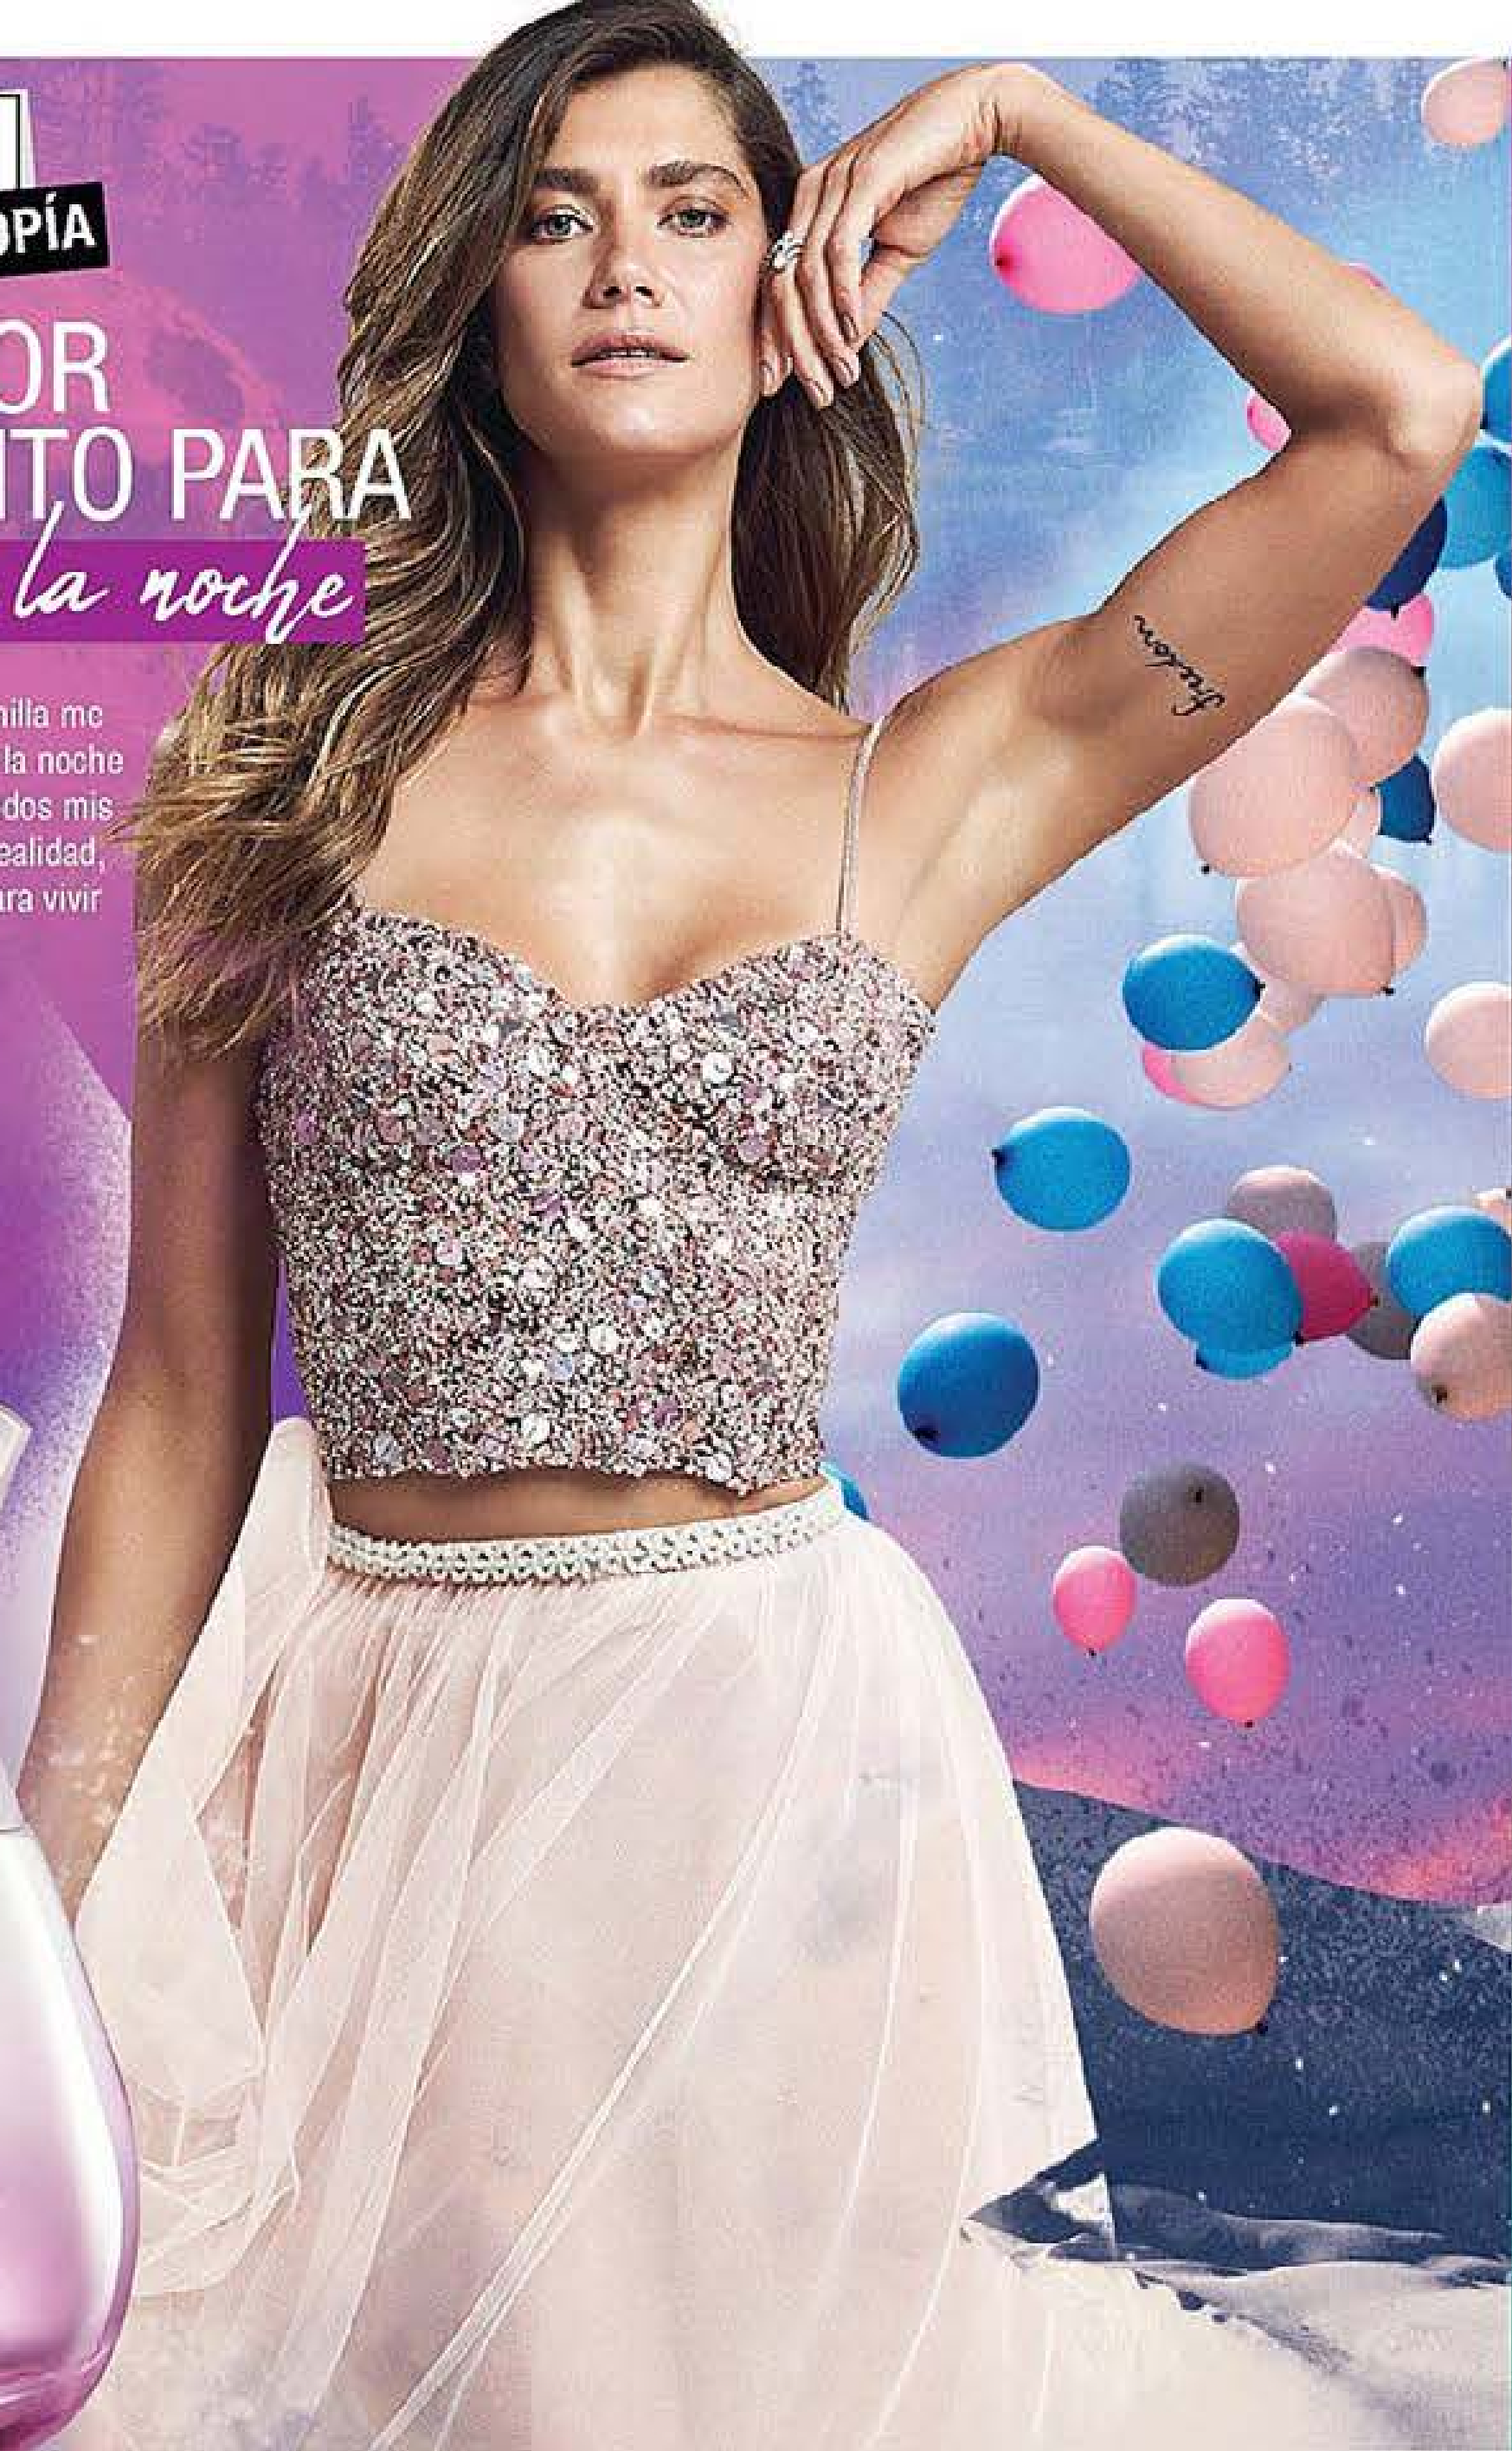

NEW

SURREAL UTOPIA

MI MEJOR MOMENTO PARA *soñar en la noche*

La grosella negra y la vainilla me llevan a ese momento de la noche que me hace creer que todos mis sueños los puedo hacer realidad, solo aplico mi perfume para vivir el sueño perfecto.

Surreal Utopia
Eau de Parfum Spray
Fragancia: floral oriental
amaderada 75 ml
Cód. 38529-9 / $49.000

$34.900
Precio ml $465,33