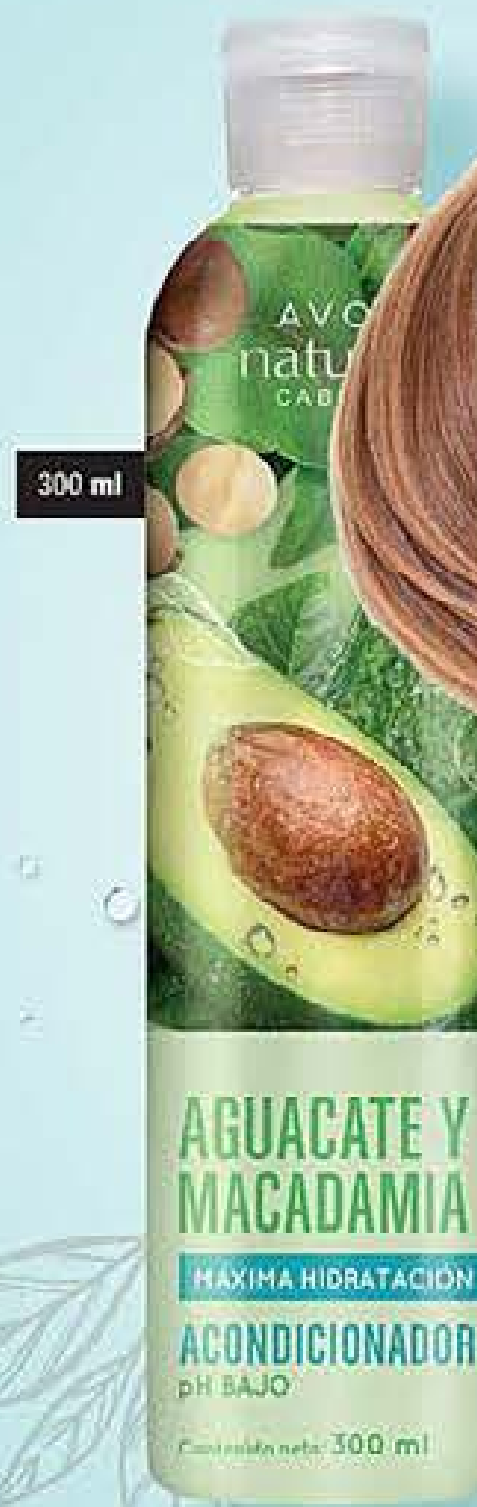

50%
DE DESCUENTO

RITUAL PARA TUS SENTIDOS
Convierte tu rutina de la mañana en un **spa relajante y revitalizante** para tu cabello

Acondicionador Aguacate y Macadamia 300 ml Cód. 38288-5 / \$20.000

\$9.900 Precio ml \$33.00