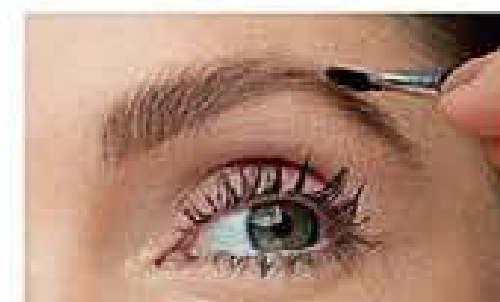

Rellena el inicio de la ceja con la sombra más clara y finaliza con la sombra más oscura.