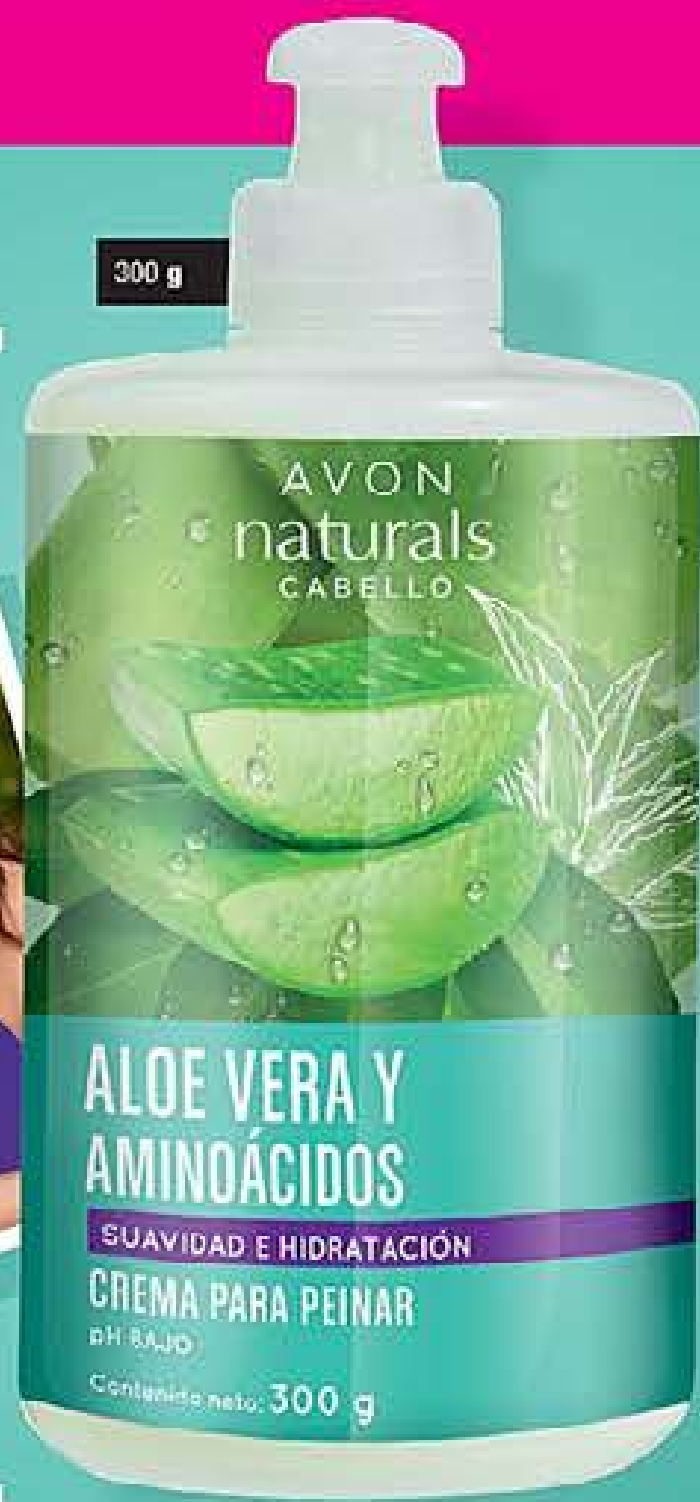

75 ml

TALCO DE BEBÉ

Protección esencial con una delicada y agradable fragancia.

OFERTA

HOT

PAGA 1 LLEVA 2 X
\$7.900
 (iguales o diferentes. Anota la cantidad deseada).

50% MÁS CONTENIDO

Desodorante Antitranspirante Roll-On Big Ball 75 ml. \$9.000.

MÁS DEL
70%
D.T.O.

OFERTA ESPECIAL

Crema para Peinar: 300 g Cód. 38997-2 / \$18.000

\$4.900

POR LA COMPRA DE CUALQUIER PRODUCTO DE SHAMPOO LOCURA,
DE LA PÁGINA 119 A LA 125.

Que tus amigas y tú siempre **brillen** por su cabello. Este es uno de los beneficios del **Aloe**.