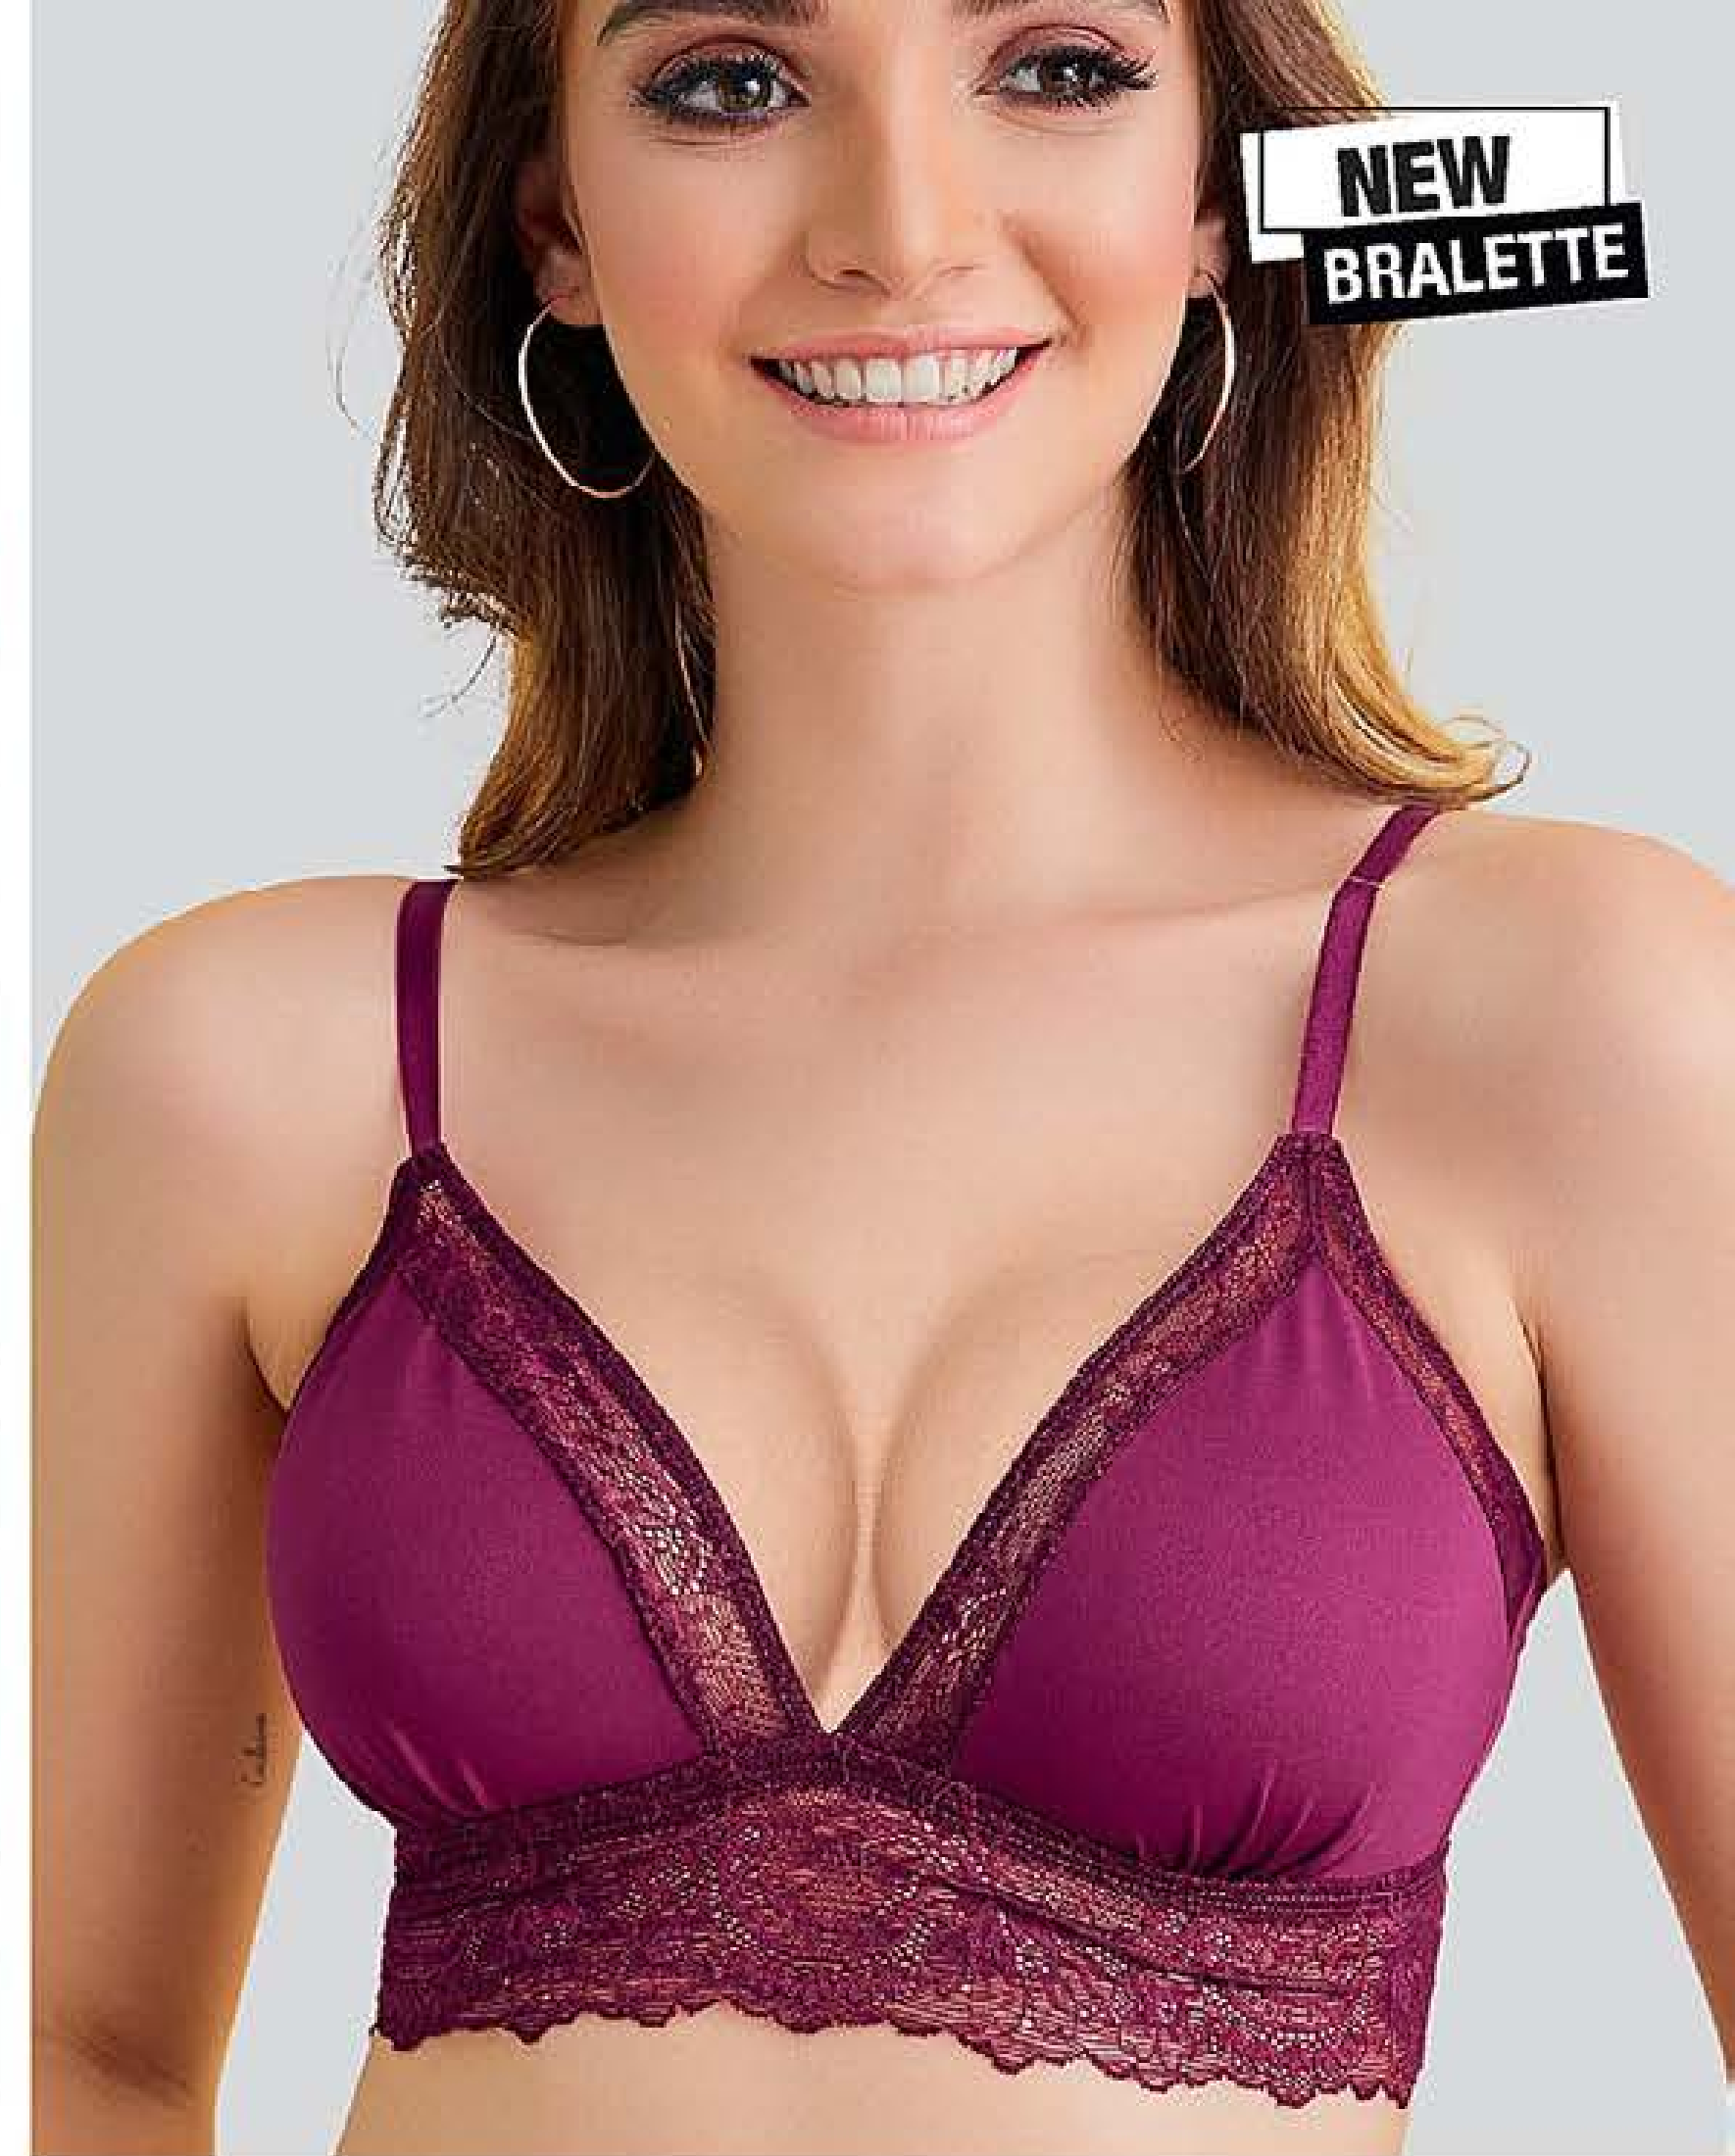

AUTÉNTICA

32B / Cód. 18037-1
34B / Cód. 18039-3
36B / Cód. 18041-8

Bralette Valentina
Poliamida, Poliéster y elastano. Copa
triangular. Cargaderas fijas graduables.
~~\$45.900~~

\$34.900

Ver tabla de medidas en la página 26.