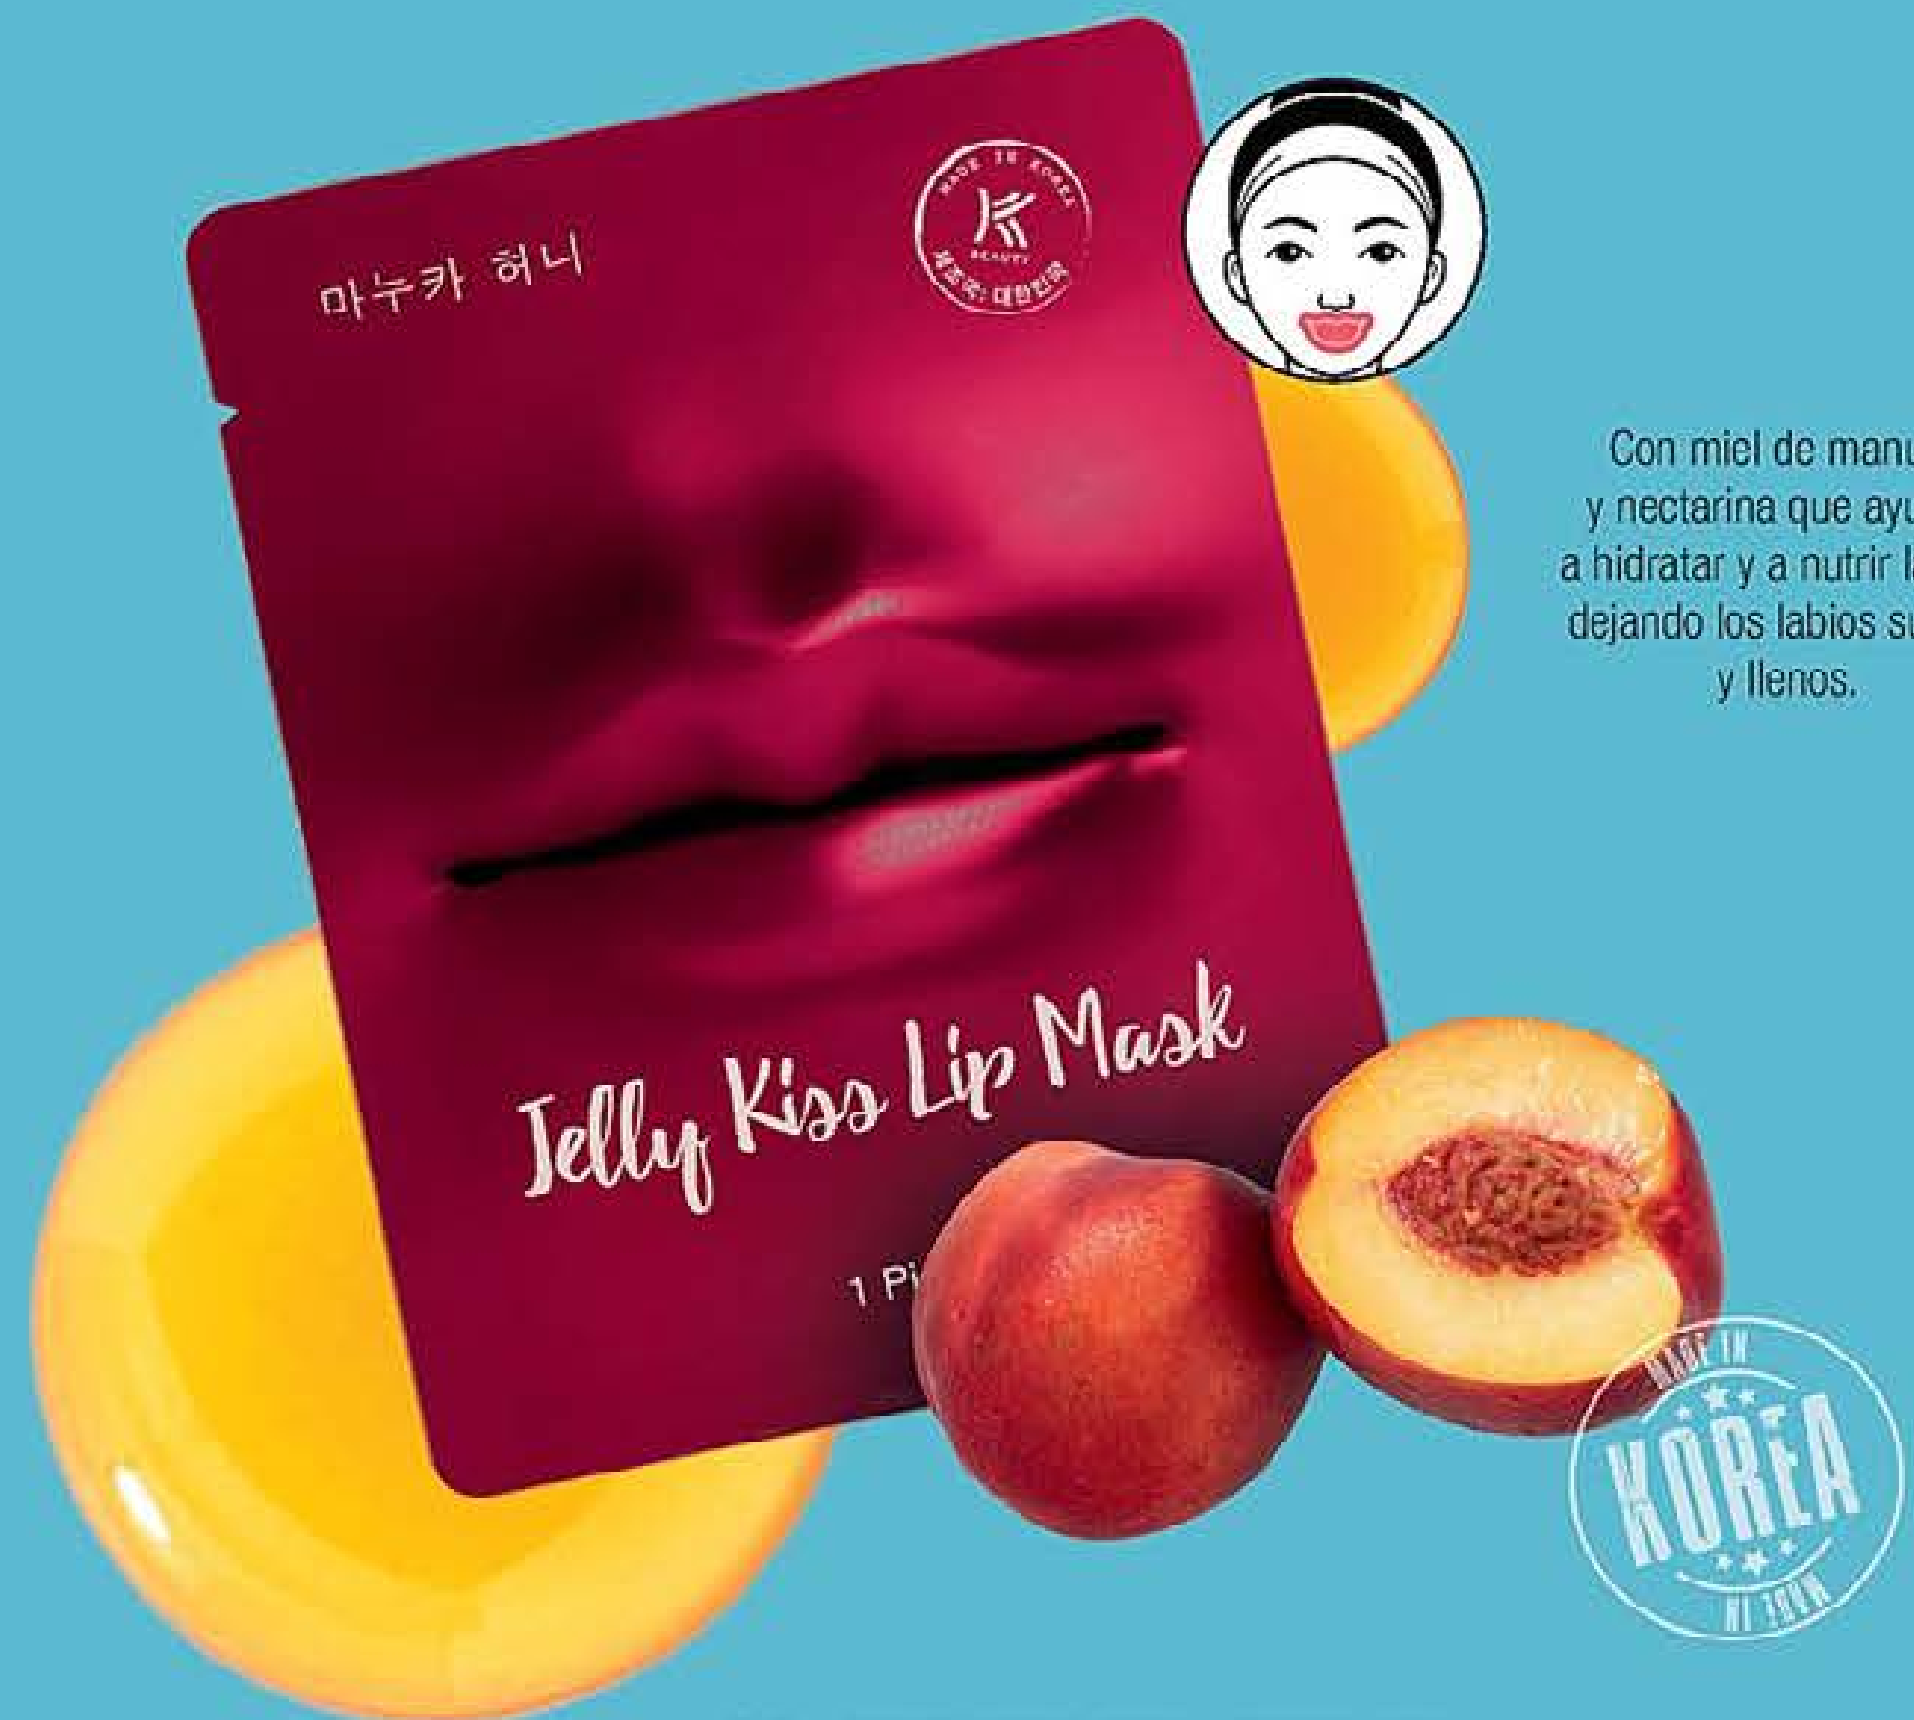

Con miel de manuka y nectarina que ayudan a hidratar y a nutrir la piel, dejando los labios suaves y llenos.

**OFERTA
ESPECIAL**

Mascarilla de Hidrogel para Labios
1 Unidad. Cód. 36214-6 / $15.000

$9.900

POR LA COMPRA DE CUALQUIER PRODUCTO DE ESTE CATÁLOGO