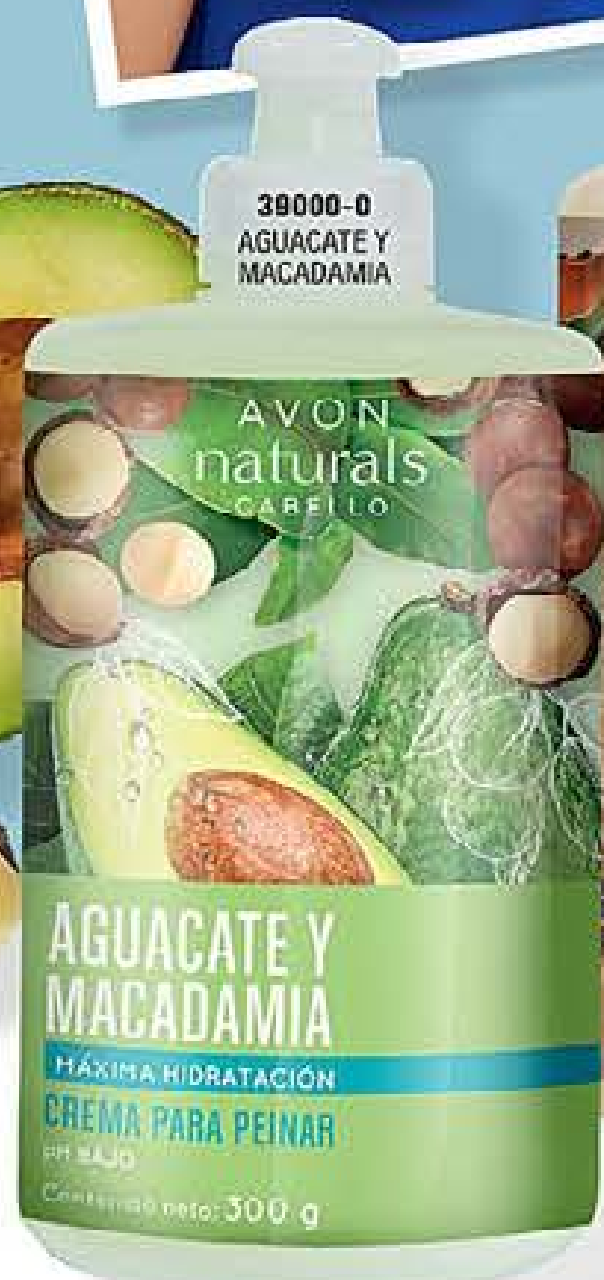

1x $12.900
2x $9.900

CADA UNA
(iguales o diferentes)
Aplica para ambas páginas

¡Listas en 5 minutos!

**GRACIAS A NUESTRAS
CREMAS PARA PEINAR**

**Moldea fácil tu
cabello** para salir
con tus amigos y
sin dejar esperando
a tu chico.

B.

Mascarillas

**¡PARA CONSENTIR
NUESTRO CABELLO!**

Haz un súper plan
con tus amigas:
una tarde de
charlas, sonrisas y
**consintiendo el
cabello**, para lucirlo
siempre sano.

HASTA
45
%
D.T.O.