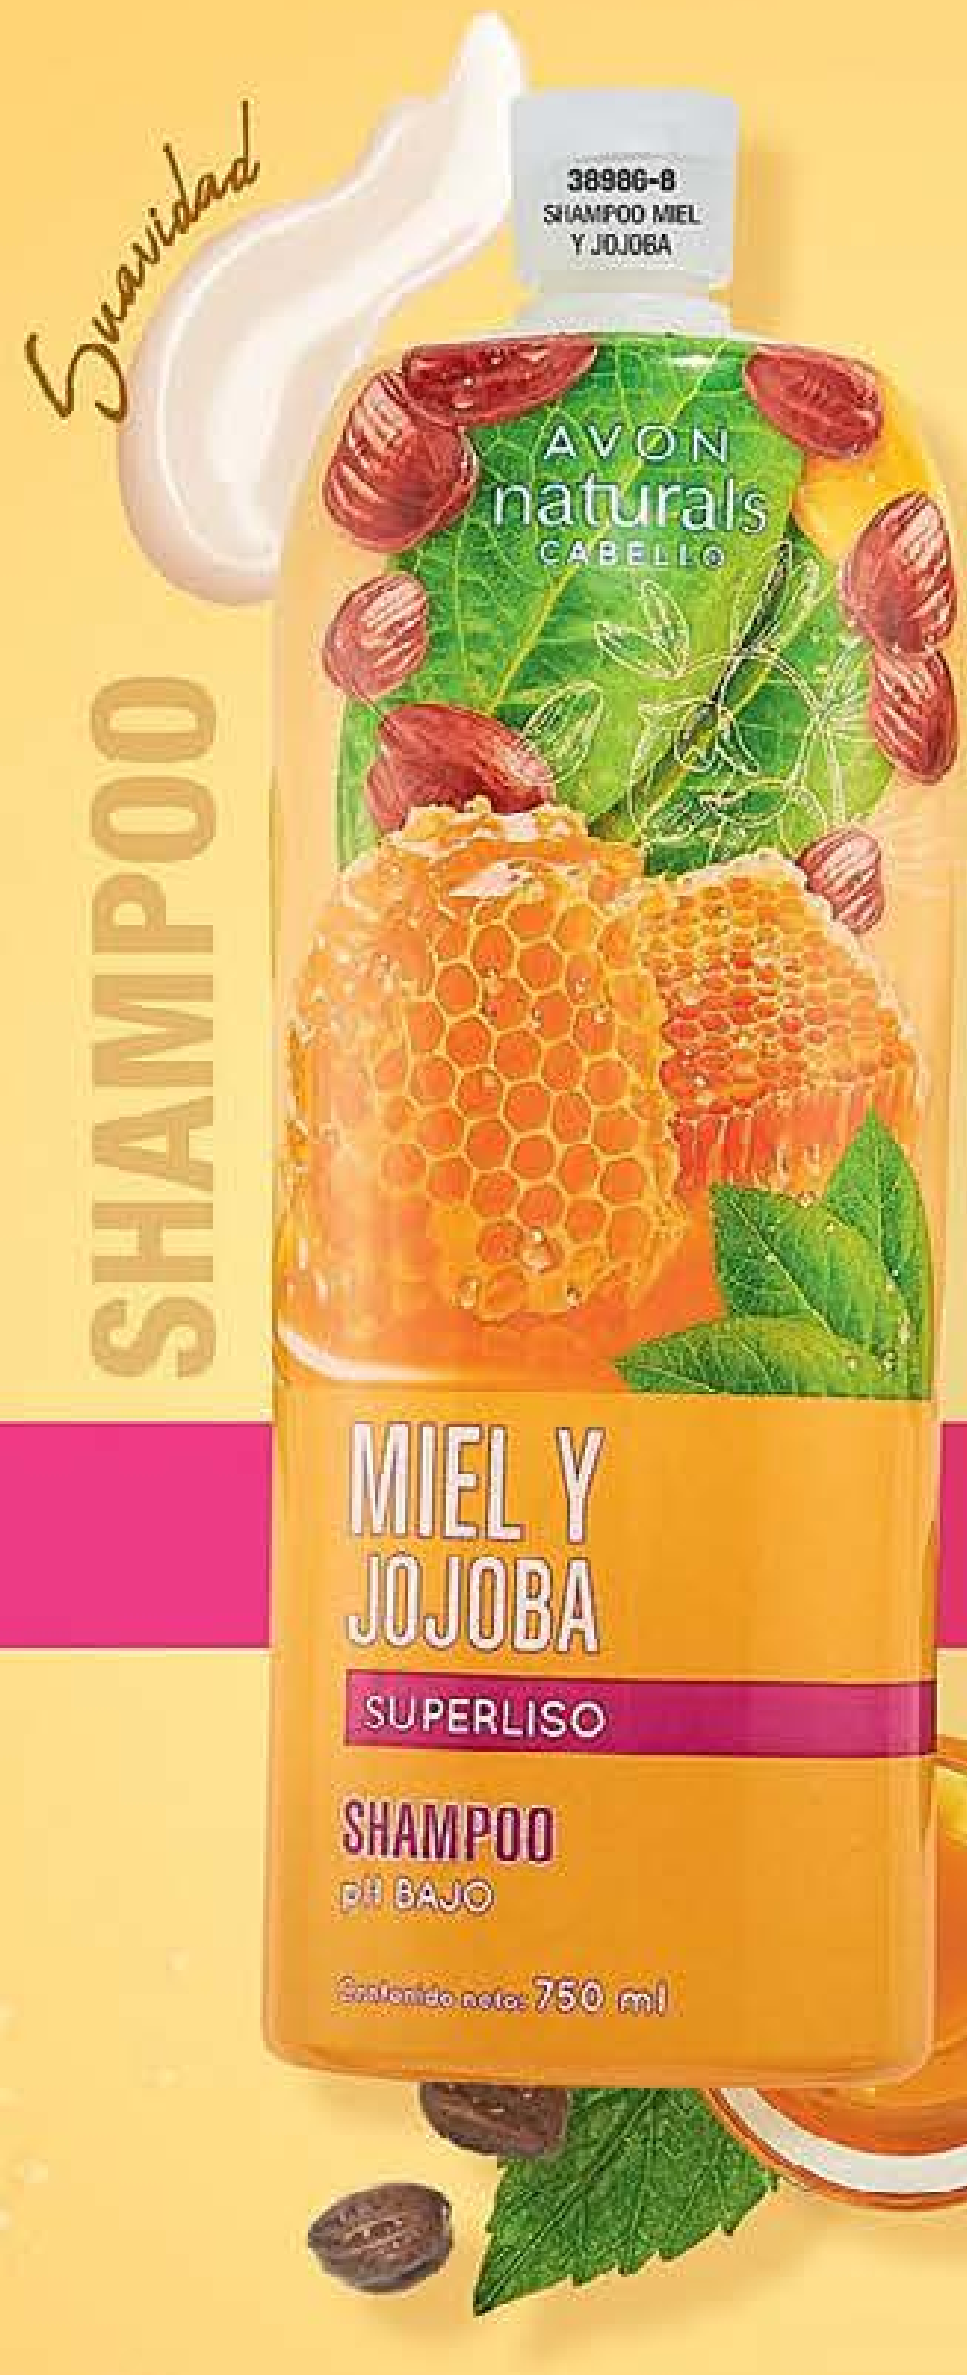

Shampoo Chocolate y Castaña de Brasil 750 ml. \$22.000

\$15.900 Precio ml \$21,20

ALBARICOQUE Y
MANTECA DE KARITÉ*

MÁXIMO FORTALECIMIENTO

SHAMPOO
pH BAJO

Contenido neto: 750 ml
Contenido neto: 750 ml

Shampoo Albaricoque y Mantequilla de Karité 750 ml. \$22.000

\$15.900 Precio ml \$21,20

MIEL Y
JOJOBA

SUPERLISO

SHAMPOO
pH BAJO

Contenido neto: 750 ml

Shampoo Miel y jojoba 750 ml. \$22.000

\$12.900 Precio ml \$17,20

HASTA EL
40%
DE DESCUENTO

Mi cabello
HERMOSO

¡ME ENCANTA!

Acondicionador Chocolate y castaña de brasil 750 ml \$22.000

\$15.900 Precio ml \$21,20

Acondicionador Albaricoque y Manteca de Karité 750 ml \$22.000

\$15.900 Precio ml \$21,20

Acondicionador Frambuesa e hibisco 750 ml \$22.000

\$12.900 Precio ml \$17,20

ACONDICIONADOR

Mi cabello SIN ENREDOS

¡WOW!

HASTA EL 40% DE DESCUENTO

Reparación

Fortalecimiento