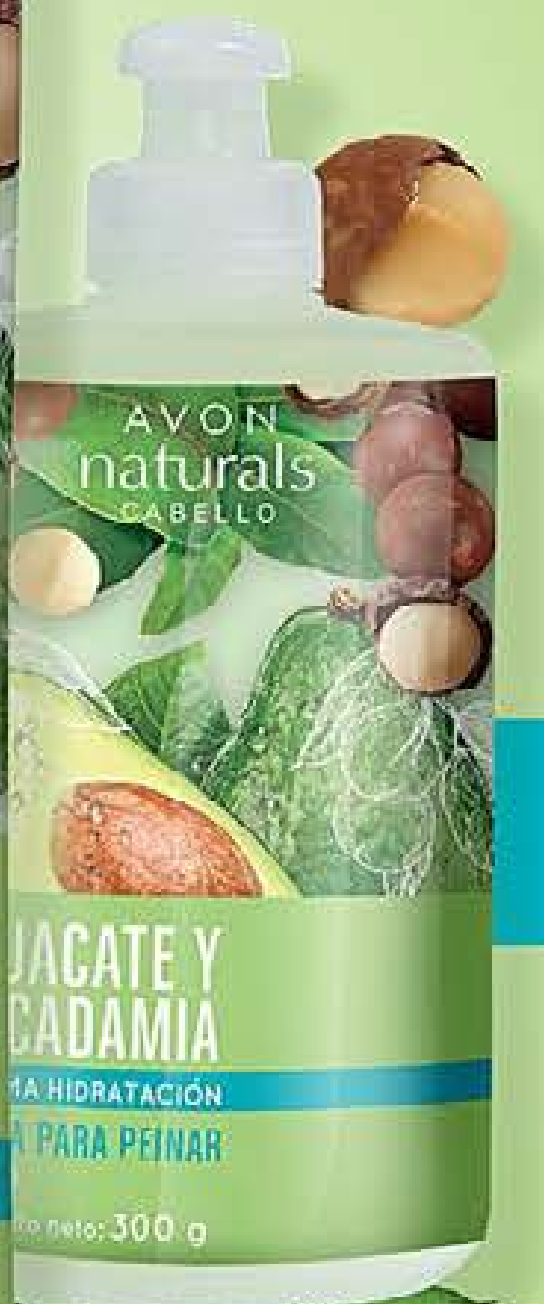

AGUACATE Y
MACADAMIA

MÁXIMA HIDRATACIÓN

ACONDICIONADOR
pH BAJO

Contenido neto:

AGUACATE Y
MACADAMIA

MÁXIMA HIDRATACIÓN

SHAMPOO
pH BAJO

Contenido neto: 750 ml

AVON
naturals
CABELLO

AGUACATE Y
MACADAMIA

MÁXIMA HIDRATACIÓN

CREMA PARA PEINAR

Contenido neto: 300 g

Set x 3
\$29.900

Set x 3 Aguacate y Macadamia
Acondicionador 750 ml +
Shampoo 750 ml +
Crema para Peinar 300 g
Cód. 66227-9 / \$62.000