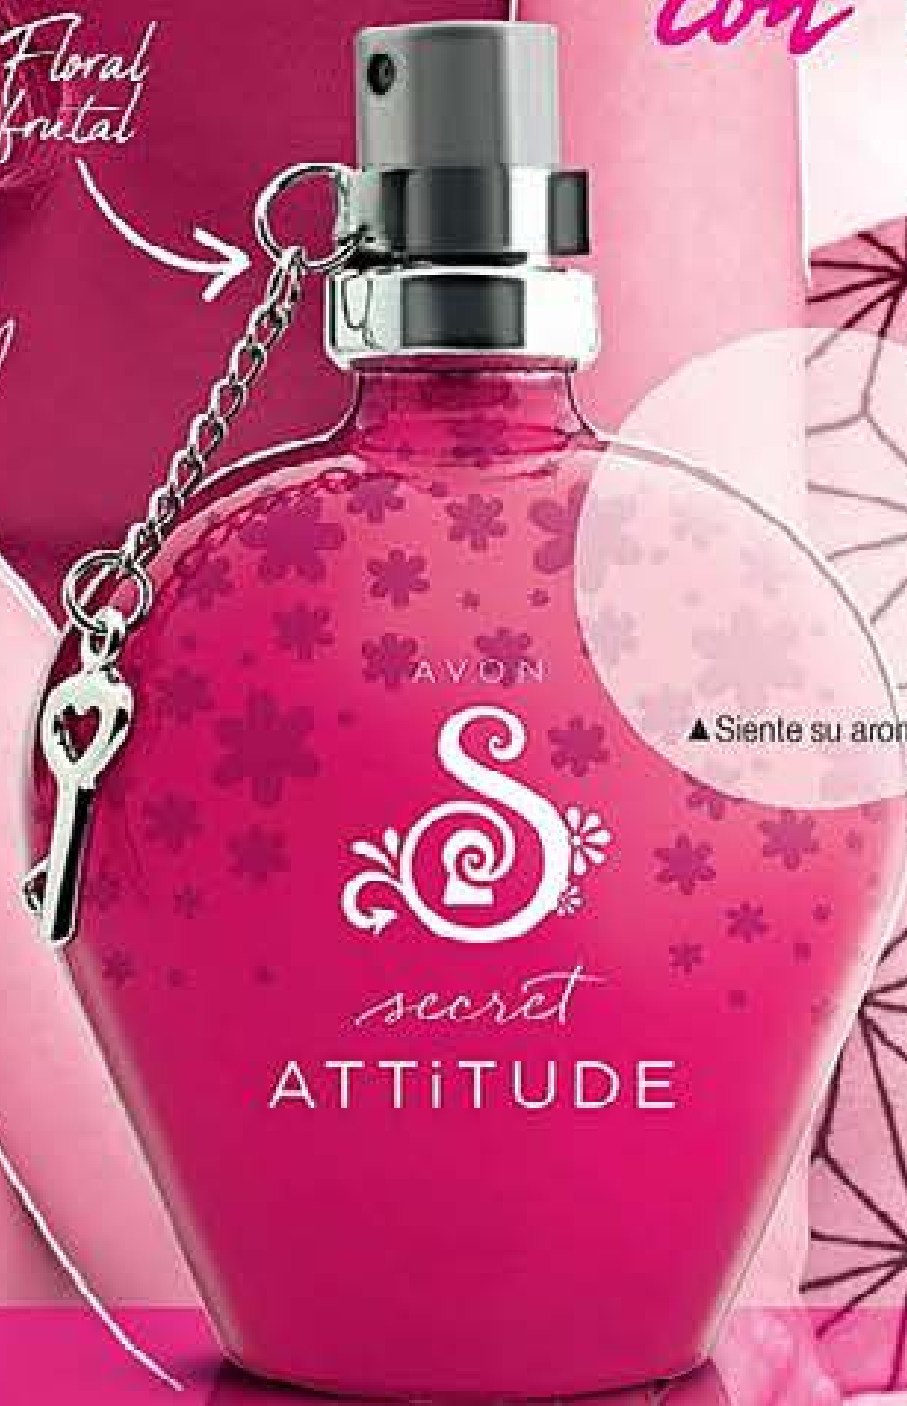

Avon Petit Attitude Bee
Eau de toilette spray
Fragancia floral gourmand 50 ml
Cód. 39013-6 / \$46.000

MOMENTOS

refrescantes

125 ml

35745-4
LATIN
ATTITUDE

37097-0
SECRET
ATTITUDE

35013-8
SECRET ATTITUDE
CRUSH

COLONIA SPRAY PARA EL CUERPO
CONTENIDO NETO: 125ml

\$13.900

Colonia Spray 125 ml \$22.000 Precio ml \$111,20

GRATIS
SECRET CRUSH
Por la compra
de cada
producto de
esta página.

Secret Attitude
Crush
Eau de Toilette Spray
Fragancia floral frutal
50 ml \$40.000

CONQUISTA SONRISAS

con tu aroma

Floral
frutal

▲ Siente su aroma

Secret Attitude
Eau de Toilette Spray
Fragancia floral frutal 50 ml
Cód. 35204-6 / \$40.000

\$39.900
Precio ml \$798,00

IMPACTANTE
O SUAVE, PERO

**ESCAPO DE
 LO HABITUAL**
sin miedo

▲ Siente su aroma

*Gourmand
 floral*
 ↙

LLÉVALA EN VENTA INDIVIDUAL

Avon Far Away Rebel
 Eau de Parfum Spray
 Fragancia gourmand floral 50 ml
 Cód. 38895-5 / \$54.000
\$49.900
 Precio ml \$998,00