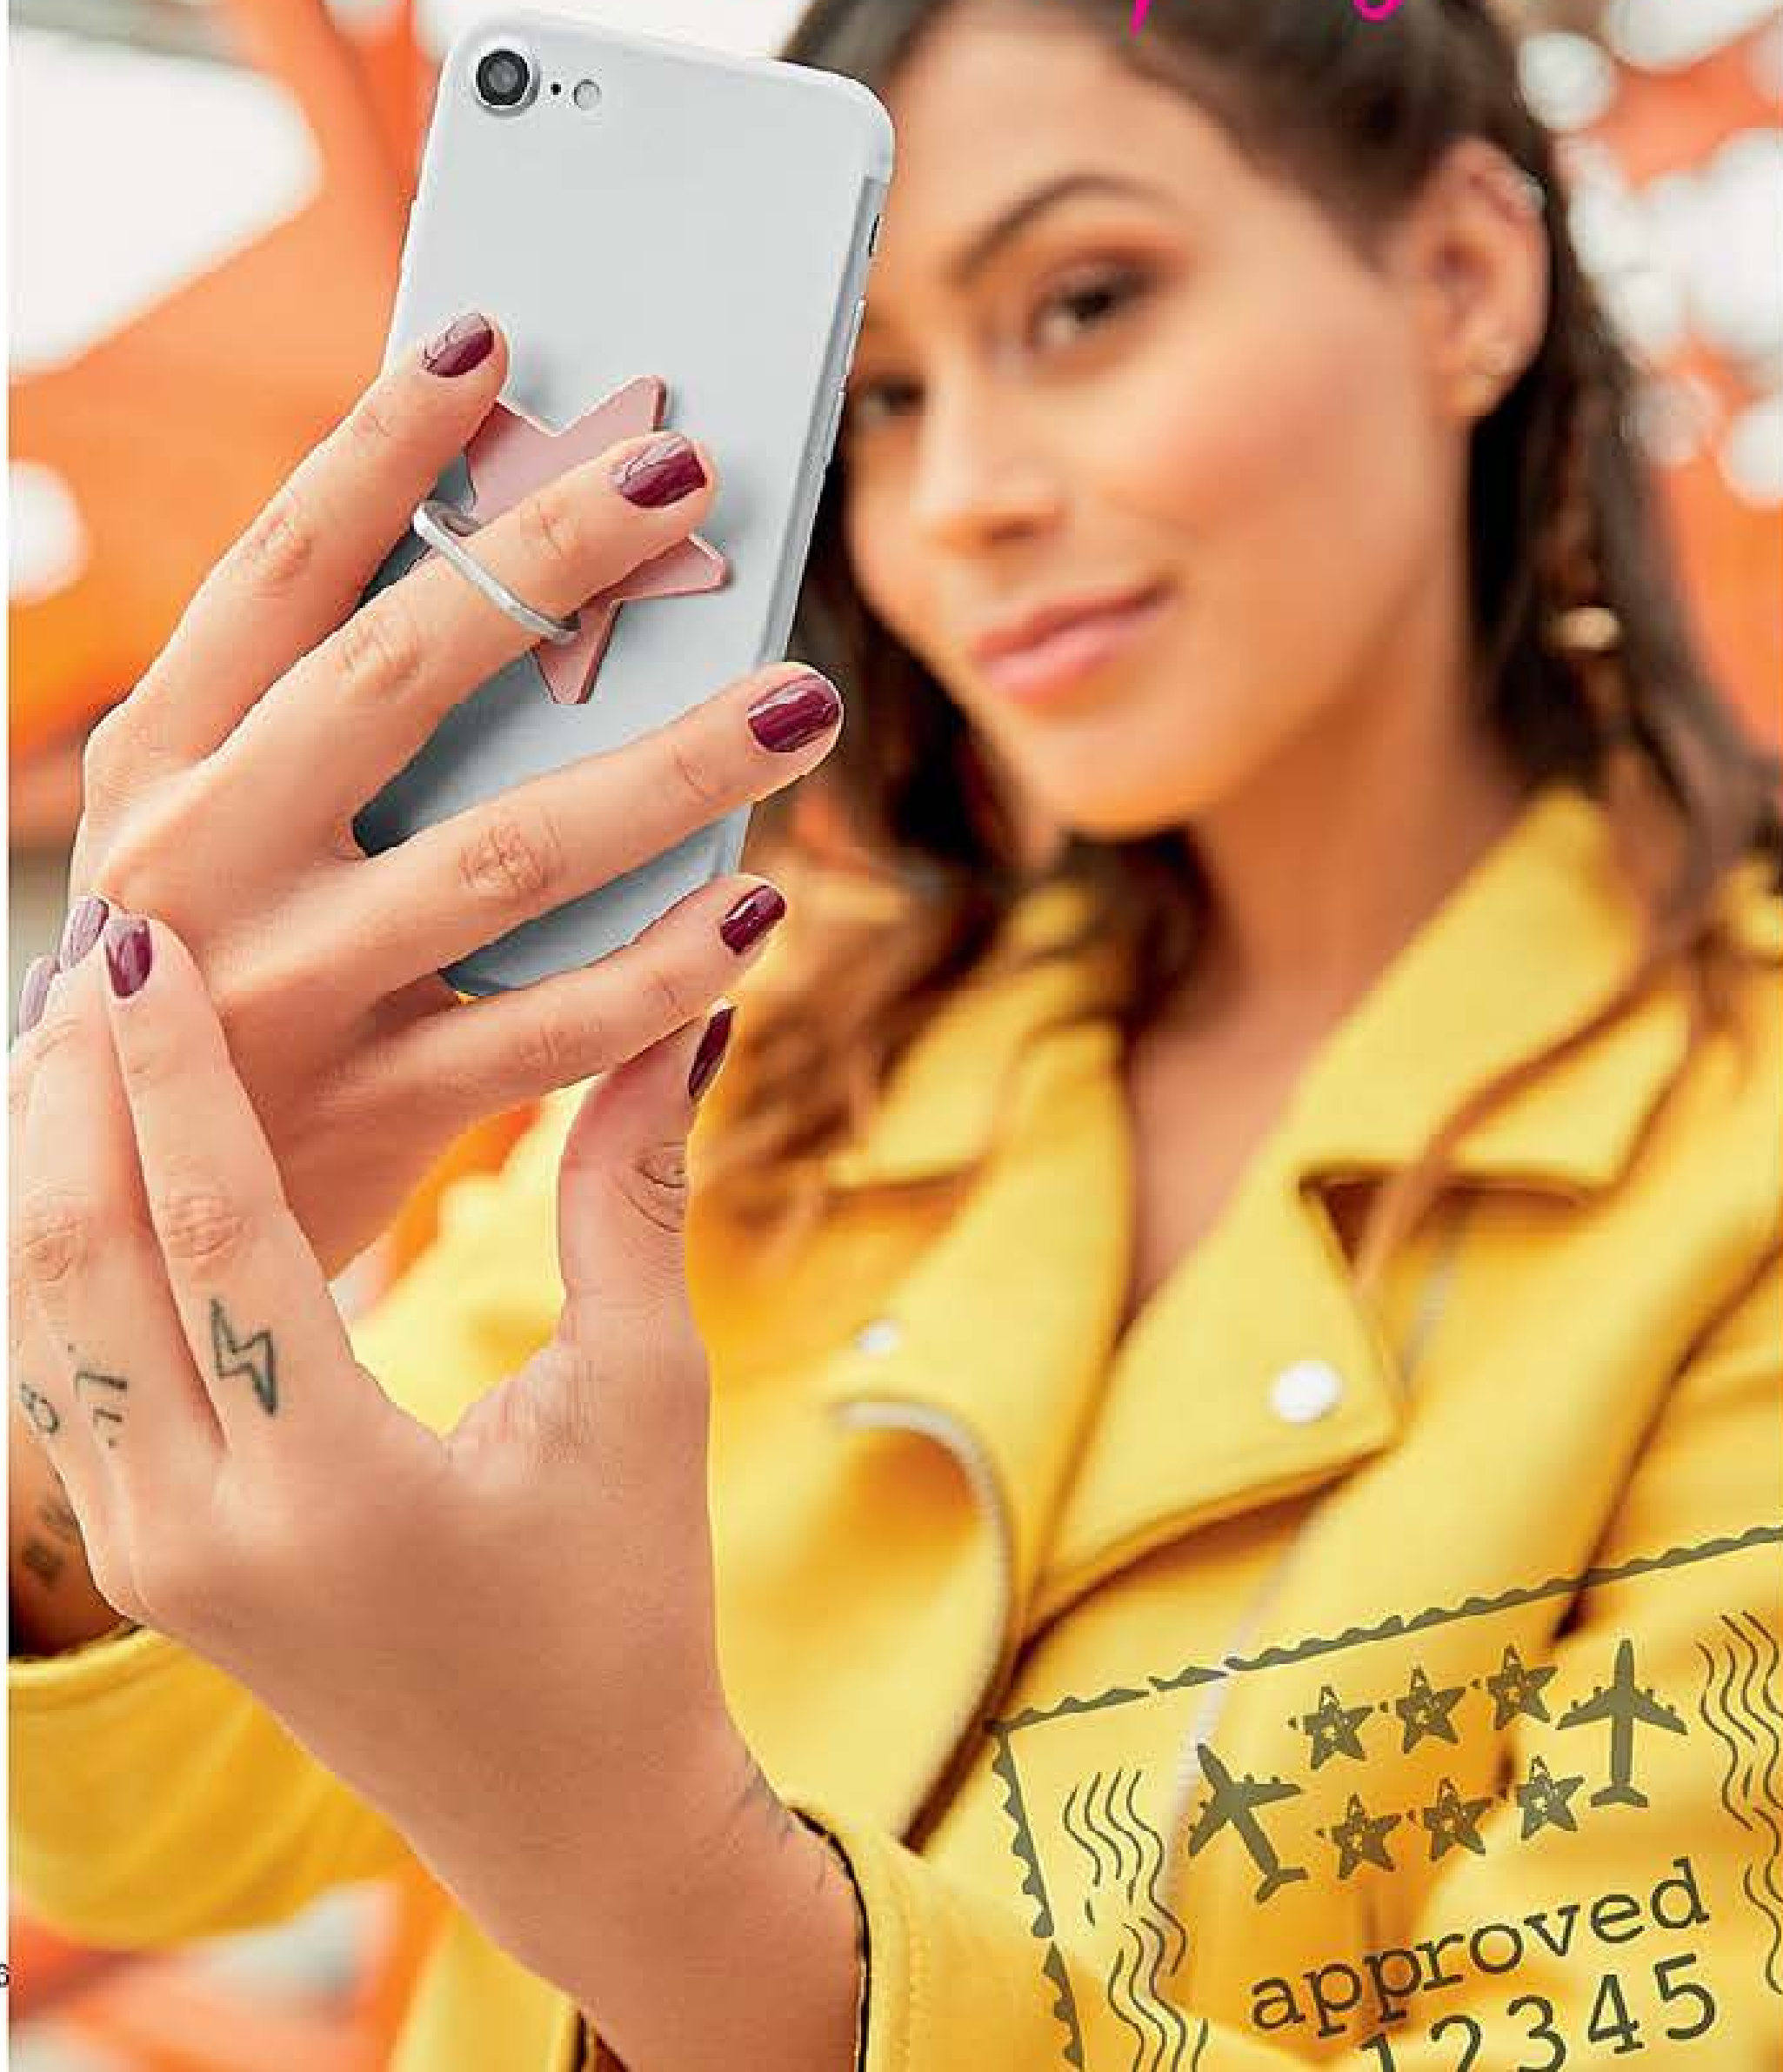

PARA MIS VIAJES

los accesorios perfectos

OFERTA

HOT

MÁS DEL

30%
DE DESCUENTO

Viajar es una experiencia que te da vida. Si quieres vivir en esos lugares con los que siempre soñaste visitar y planea la manera de ir para hacer tus sueños realidad.

Anillo para Celular Finlais
Acrílico con anillo metálico y plástico adhesivo. Largo: 4.5 cm, ancho: 4.5 cm.
Cód. 16717-6 / $12.900

Accesorio para Celular Estrella
Plástico. Soporte de anillo metálico para celular en forma de estrella. Diámetro: Estrella: 5 cm, anillo: 2.9 cm.
Cód. 21915-8 / $14.900

$8.900
CADA UNO