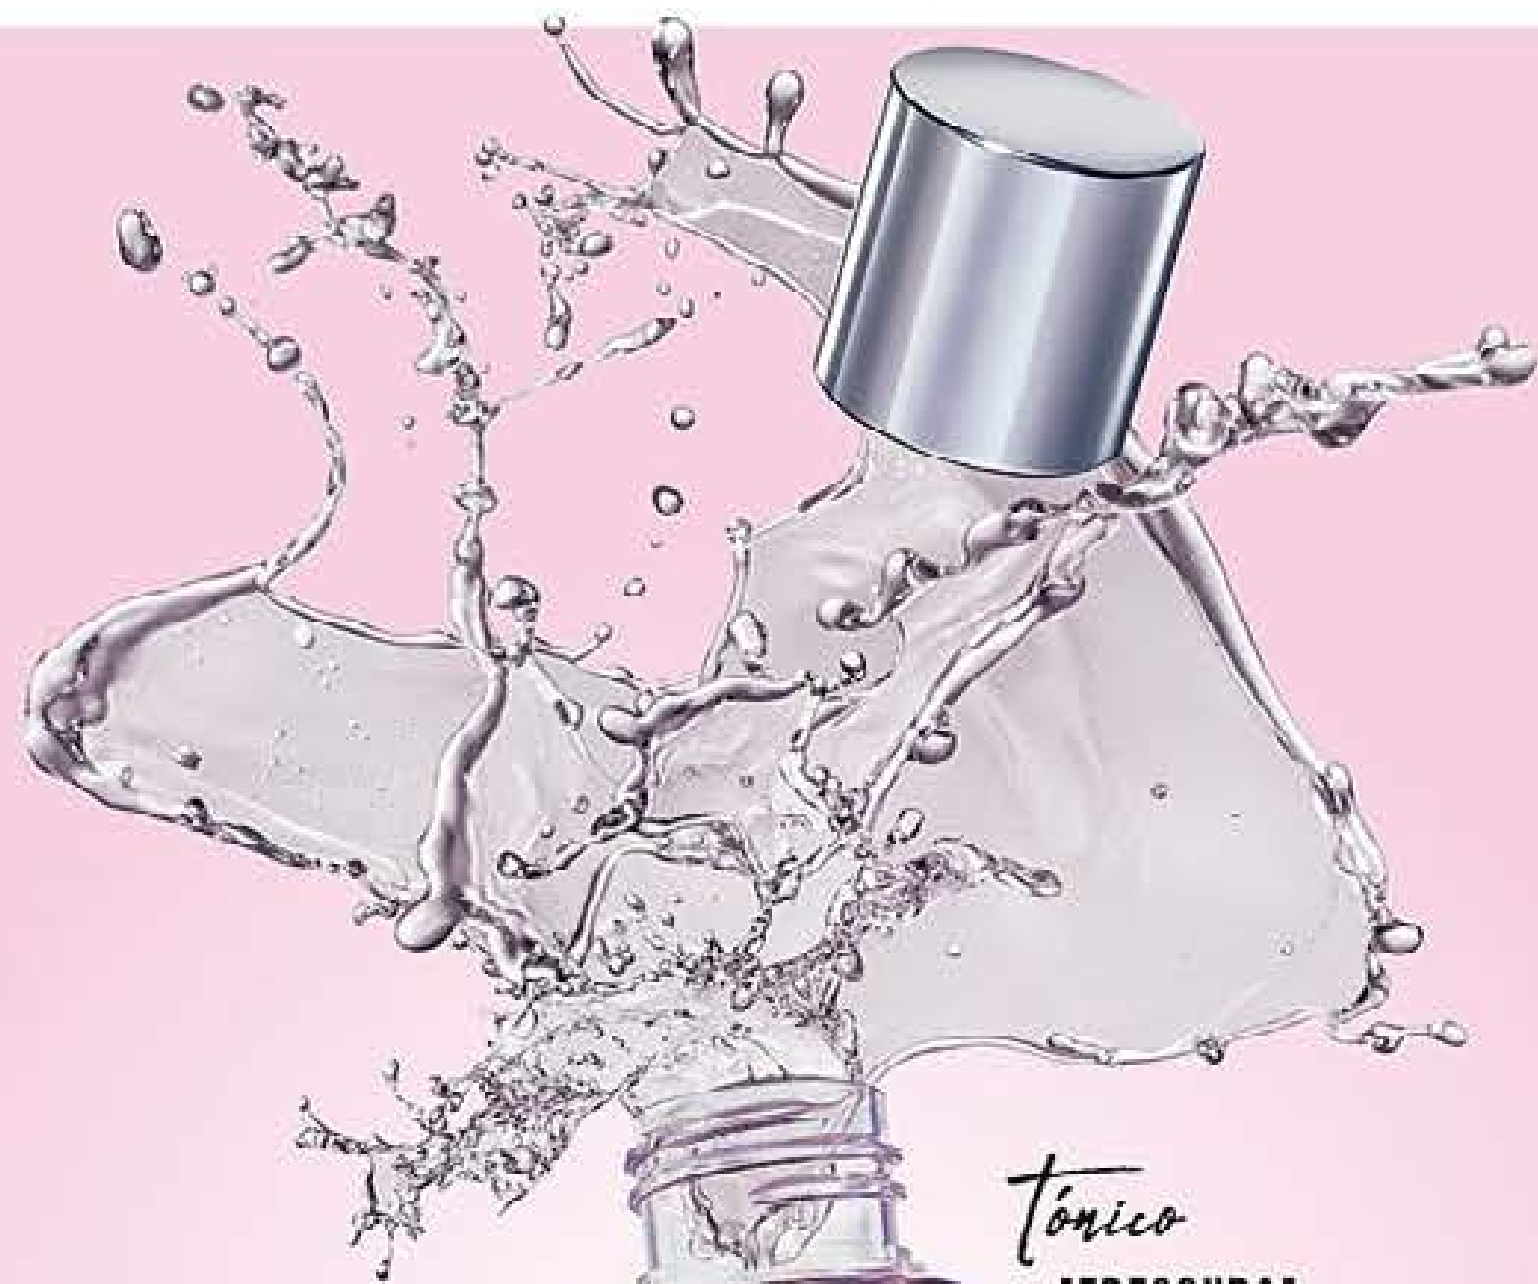

* Basado en estudios de percepción en consumidoras, que usaron el producto de acuerdo a las indicaciones recomendadas.

Piel
**RA-
DIANTE**

Tónico

[FRESCURA]

DISMINUYE LA APARIENCIA DE PIEL CANSADA

Anew Perfect Skin Tónico Facial Revitalizante 90 ml
Cód. 36553-2 / \$91.000