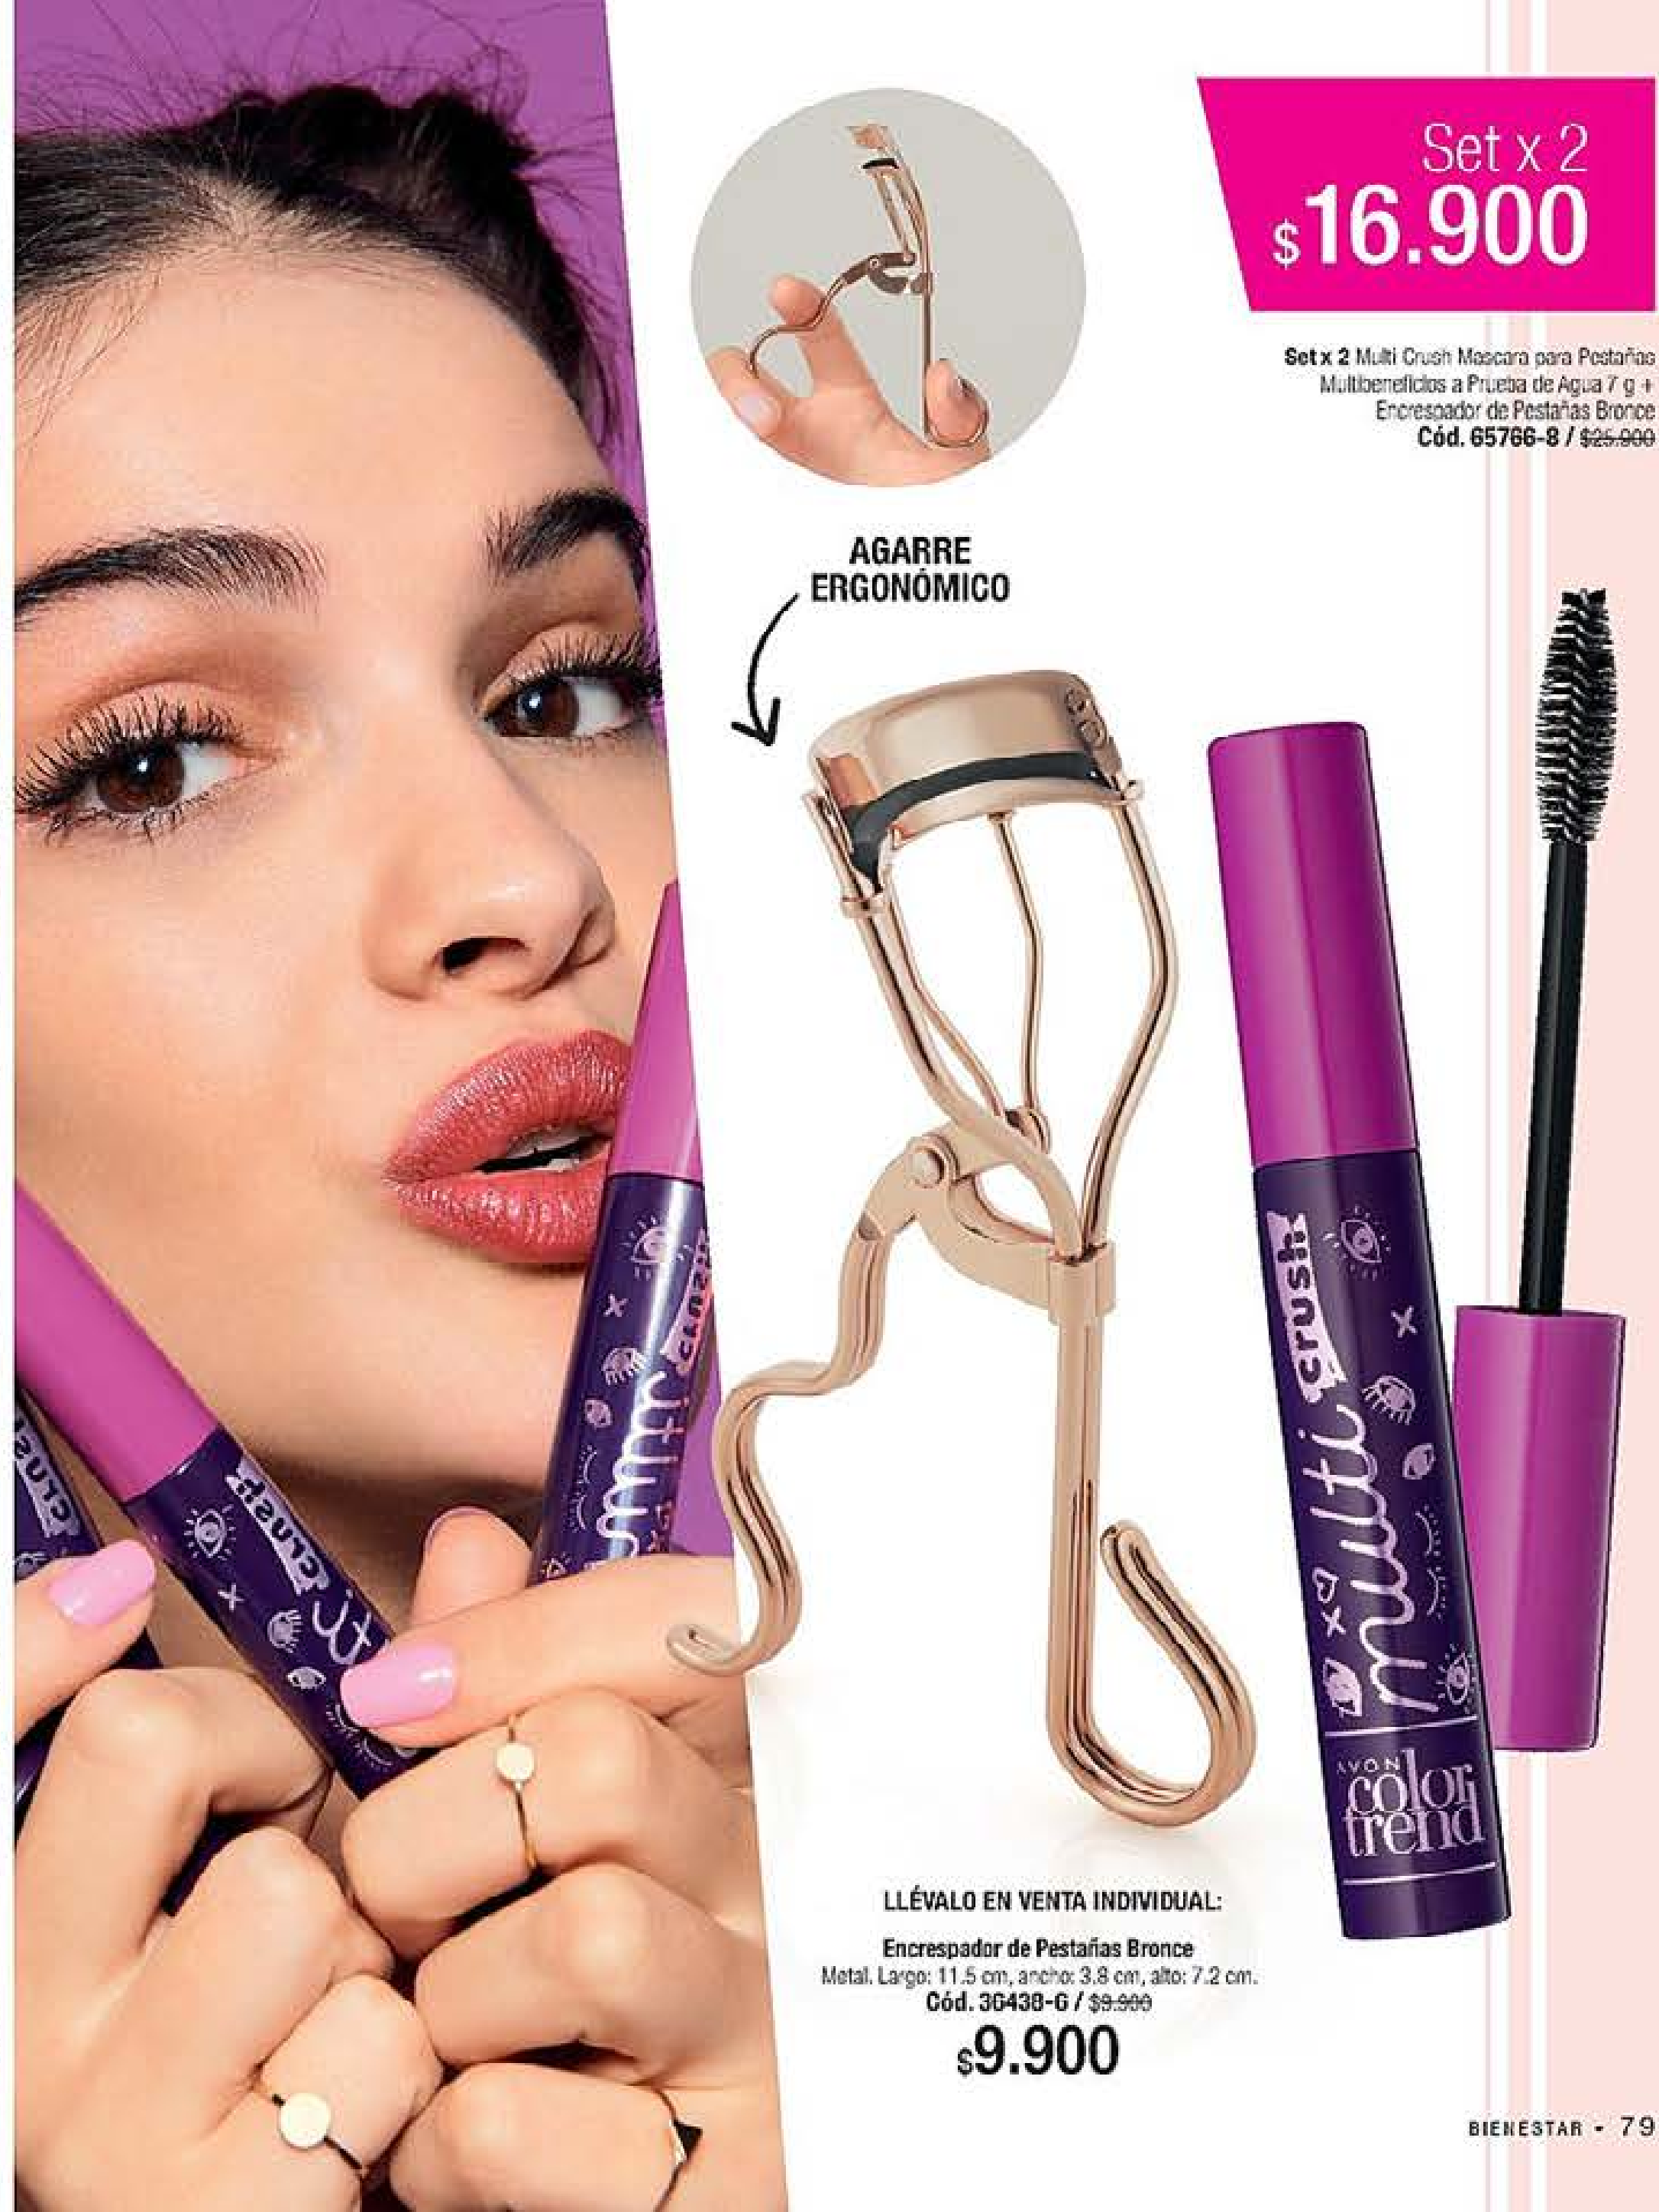

Set x 2
$16.900

Set x 2 Multi Crush Mascara para Pestañas
Multibeneficios a Prueba de Agua 7 g +
Encrepador de Pestañas Bronce
Cód. 65766-8 / $25.900

AGARRE
ERGONÓMICO

LLÉVALO EN VENTA INDIVIDUAL:

Encrepador de Pestañas Bronce
Metal. Largo: 11.5 cm, ancho: 3.8 cm, alto: 7.2 cm.
Cód. 36438-G / $9.900

$9.900