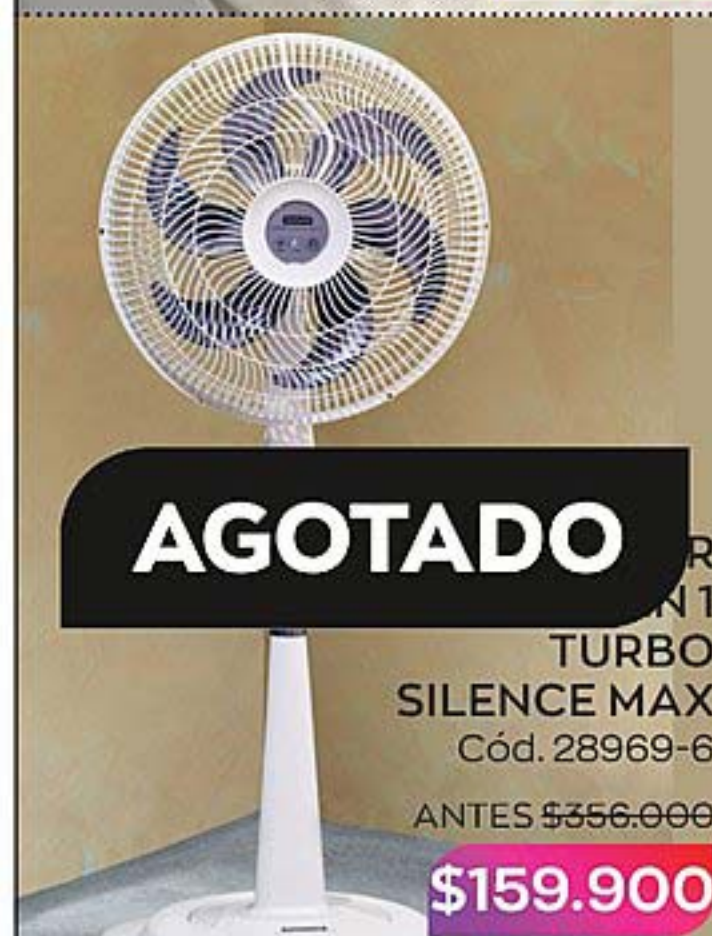

CENTRIFUGADOR DE VERDURAS
Cód. 15631-4

AGOTADO

VENTILADOR TURBO
SILENCE MAX
Cód. 28969-6

ANTES $356.000
$159.900