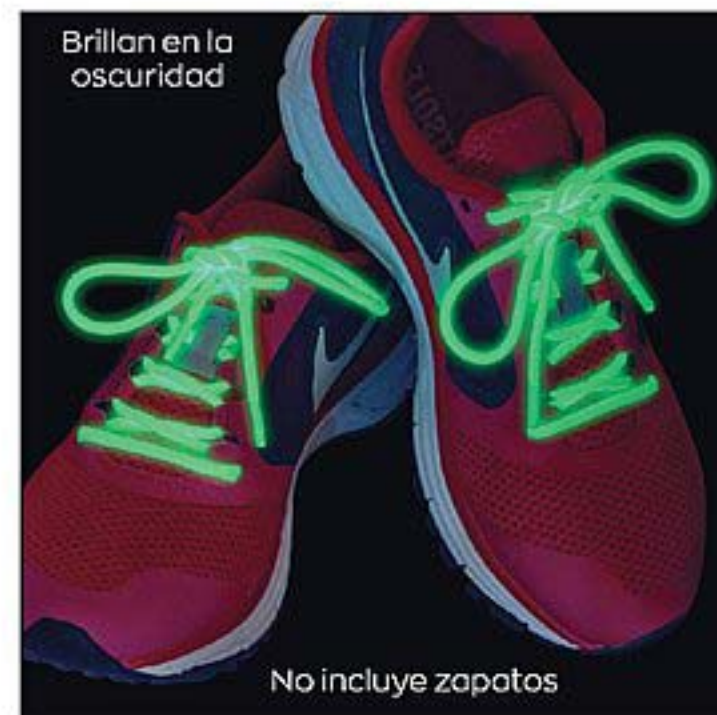

CORDONES NEÓN
Cód. 17052-5

Brillan en la oscuridad

No incluye zapatos