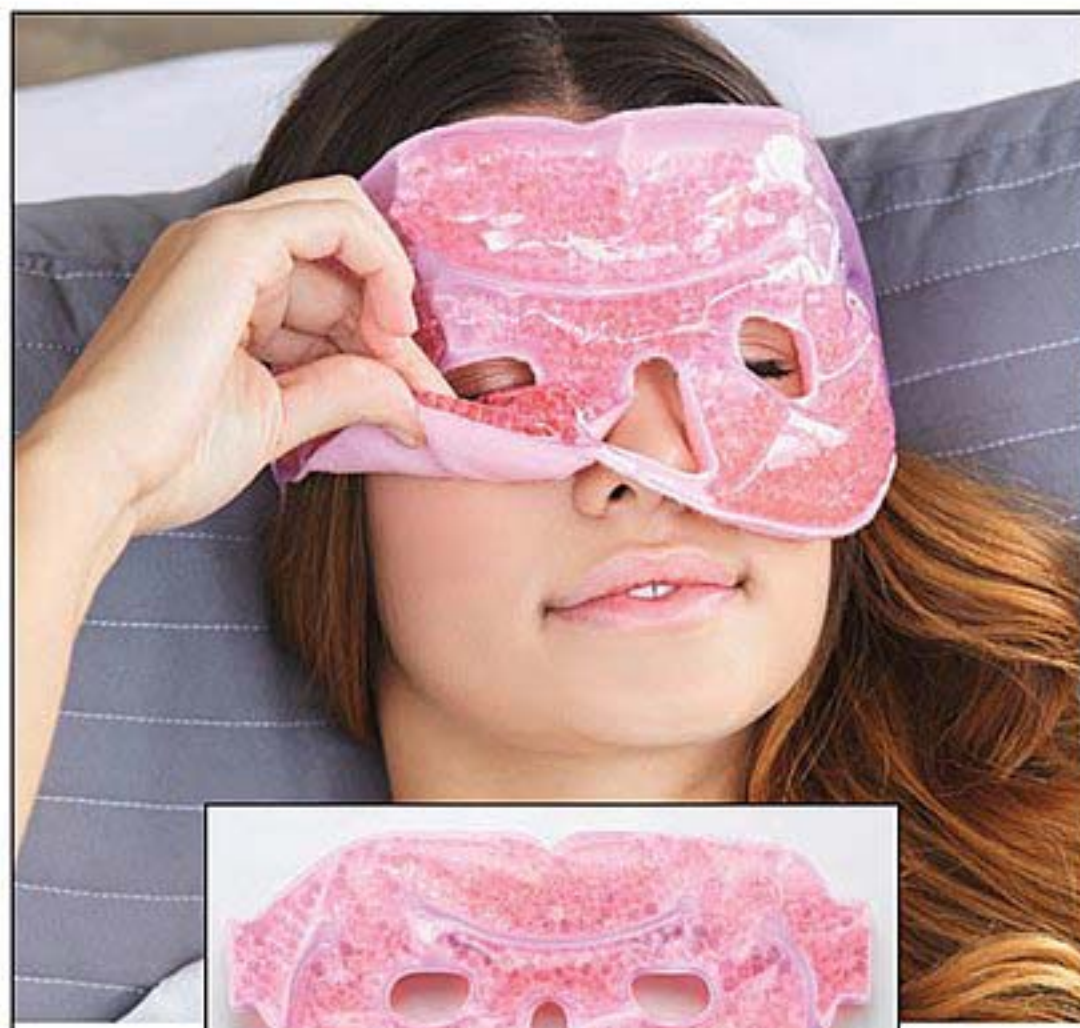

ANTIFAZ ROSADO SAN VALENTÍN
Cód. 19073-6

ANTES $41.900 **$12.900**