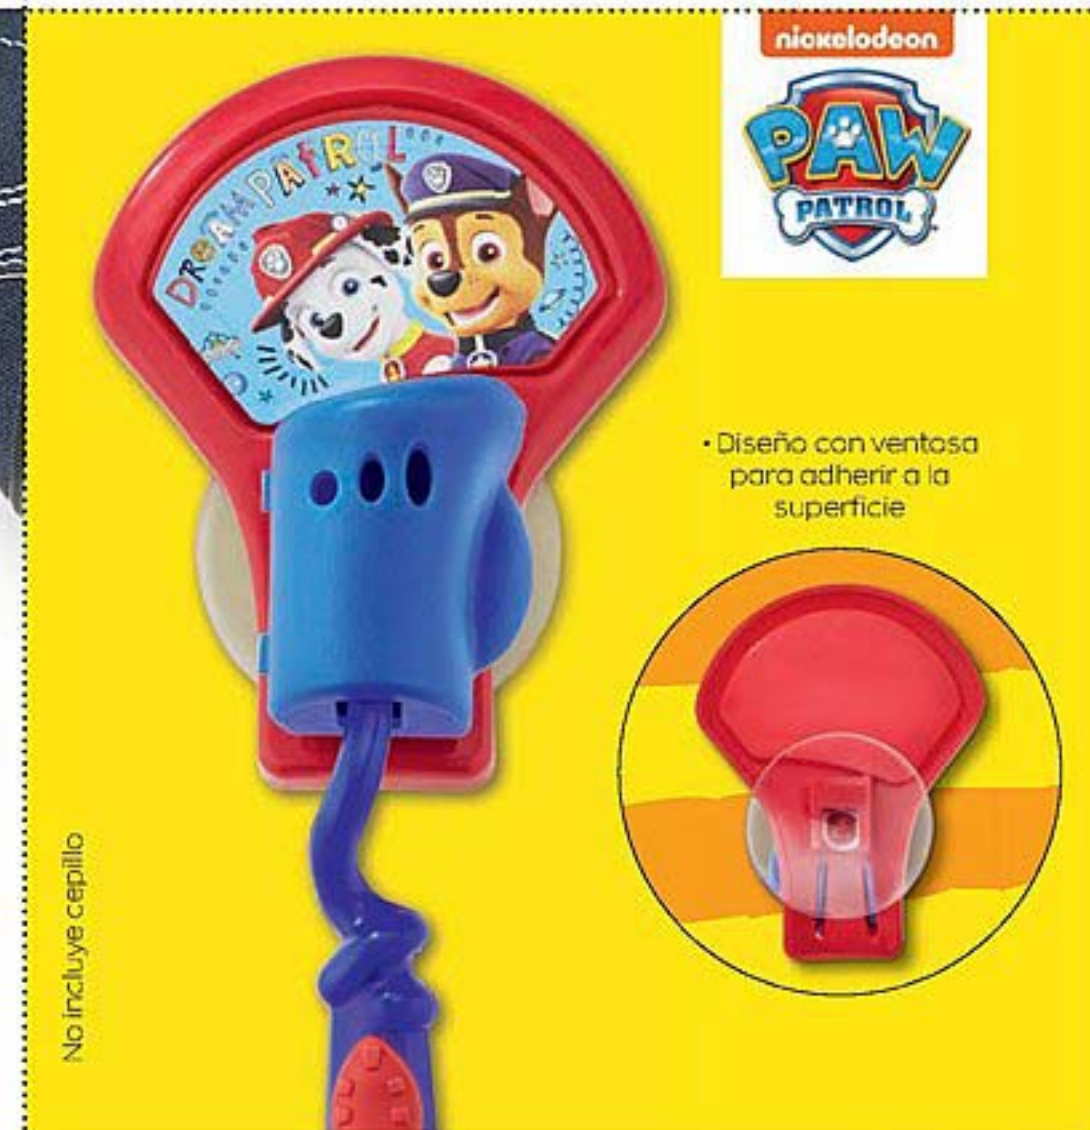

Diseño con ventosa
para adherir a la
superficie

No incluye cepillo

PORTACEPILLO PAW PATROL
Cód. 15546-7

ANTES $11.900 **$3.900**