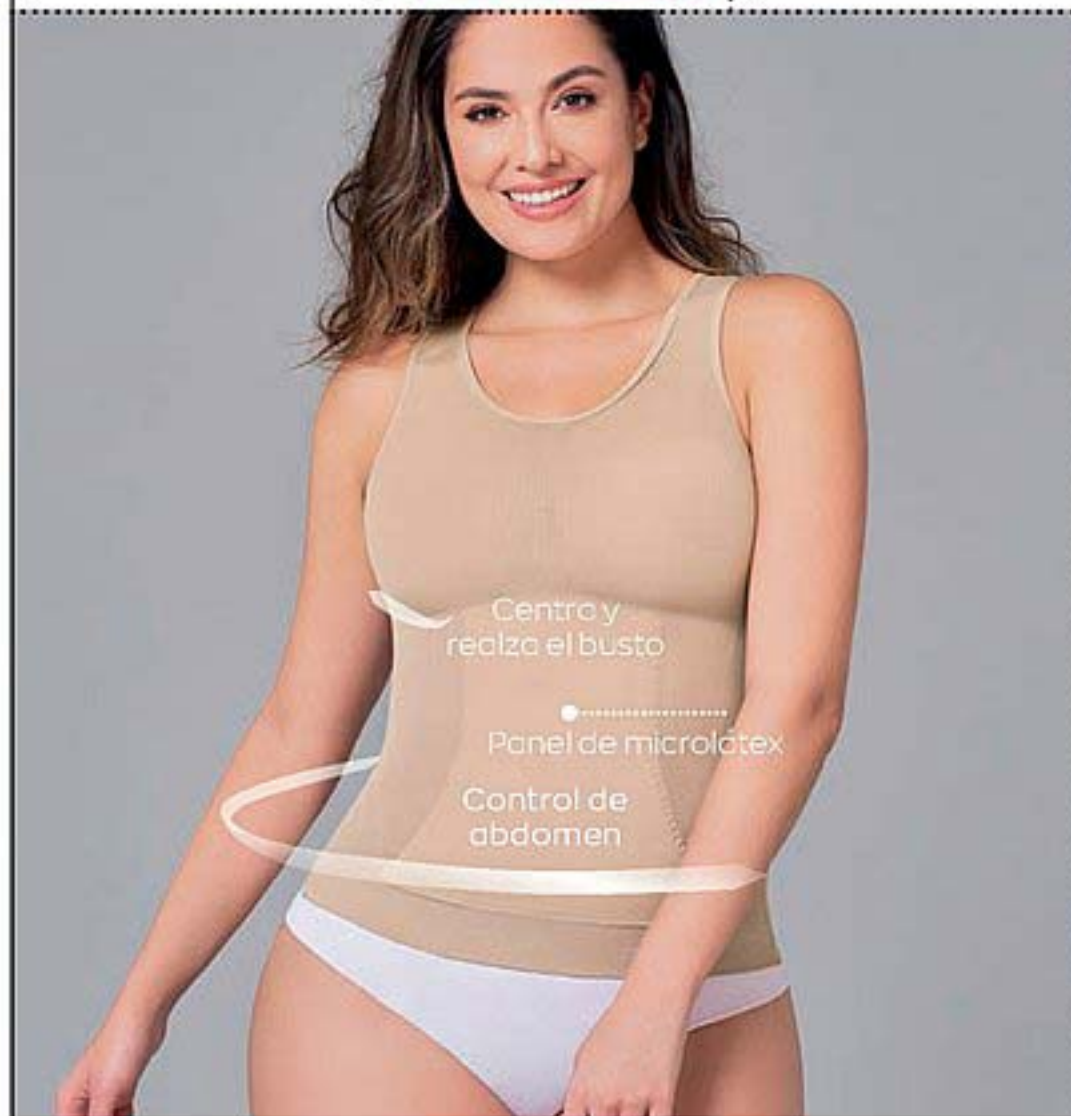

**\$28.900**

TS/Cód. 20271-0

**BODY SENOS LIBRES SEAMLESS**

ANTES \$55.800

**\$32.900**

TM/Cód. 15284-2

**TOP CELESTINA ROSA**

ANTES \$22.900

**\$11.900**

TS-M/Cód. 19711-1

**TOP EMILY VINO**

ANTES \$32.900

**\$15.900**

TS/Cód. 19749-8

TM/Cód. 19230-1

**CAMISILLA CONTROL 3D BEIGE**