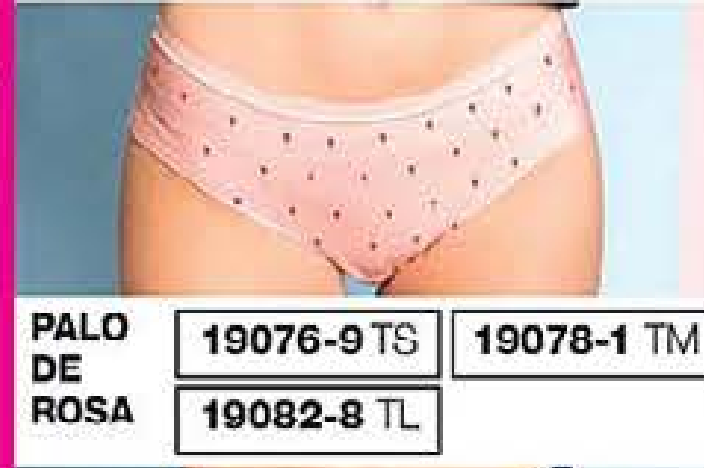

PALO DE ROSA 19076-9 TS 19078-1 TM
19082-8 TL