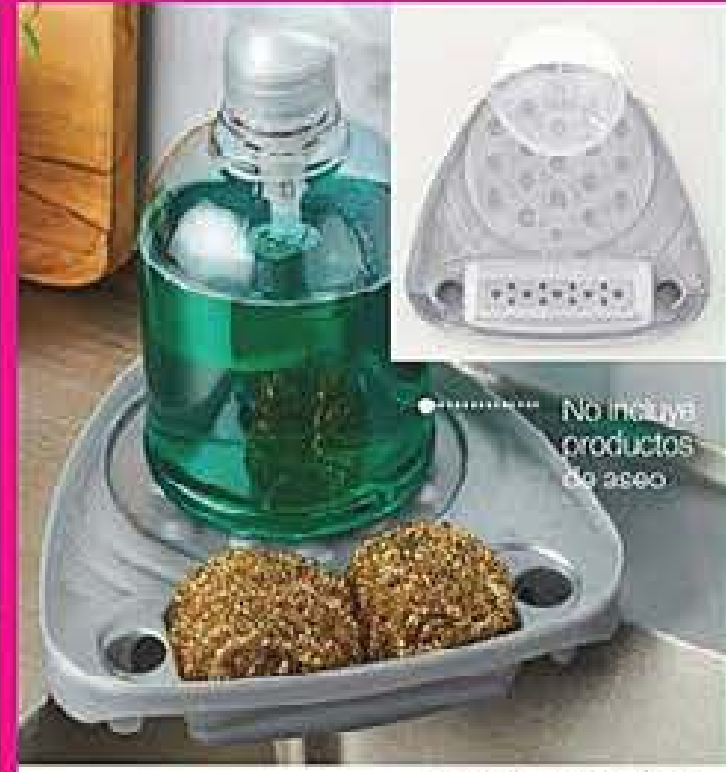

ORGANIZADOR DE LAVAPLATOS ESQUINERO

Cód. 71184-3
Antes $22.000

$9.900