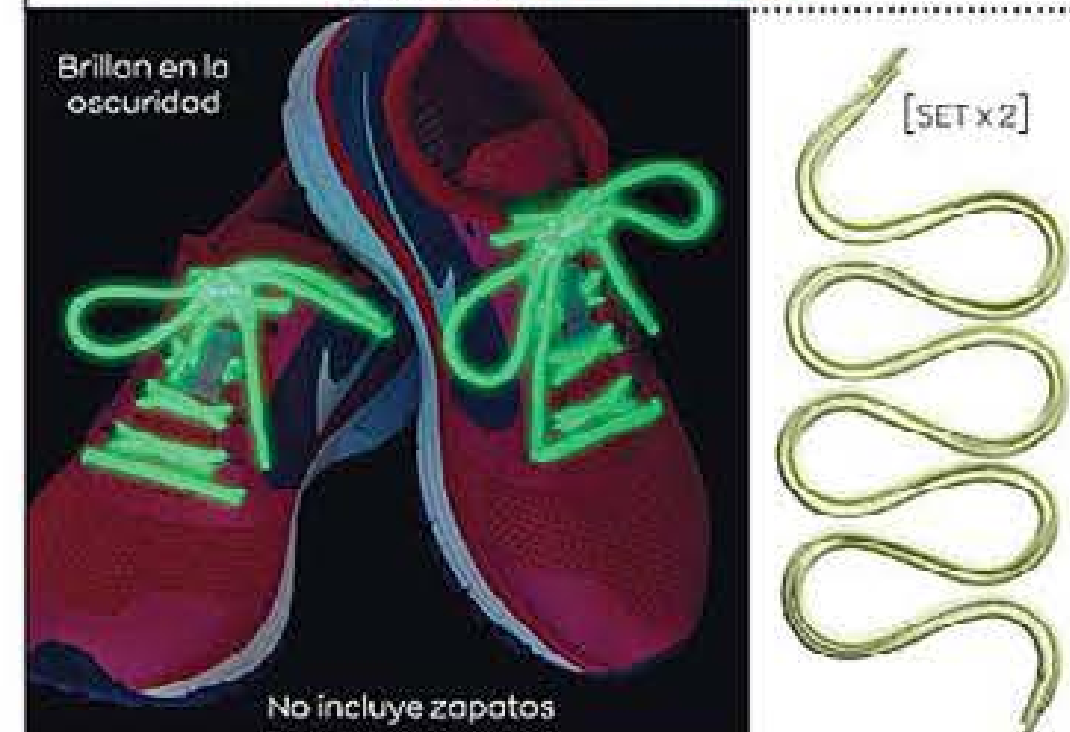

\$5.900

TAPABOCAS ANTIFLUIDOS ESTAMPADO VICKINGOS

Cód. 17519-5

ANTES
~~\$14.000~~

\$5.900

Brillan en la oscuridad

No incluye zapatos

[SET x2]