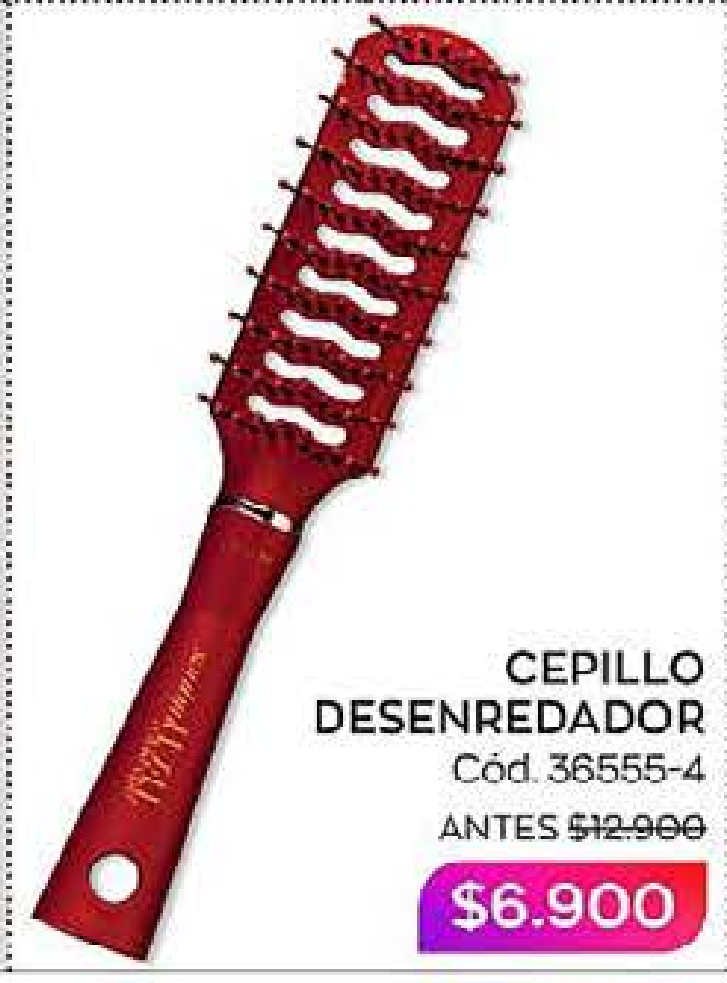

BOMBILLO INALÁMBRICO RETRÁCTIL
Cód. 19939-5
ANTES ~~\$20.000~~ **\$9.900**

BOTELLA VIAJERA GATICO
Cód. 22497-6
ANTES ~~\$10.000~~ **\$7.900**

BOTELLA REFILL
Cód. 18378-9
ANTES ~~\$10.000~~ **\$6.900**

SET DE PEDICURE PIÑAS
Cód. 38654-2
ANTES ~~\$25.000~~ **\$7.900**

CEPILLO DESENREDADOR
Cód. 36555-4
ANTES ~~\$12.900~~ **\$6.900**

CEPILLO CON ESPEJO
Cód. 36508-2
ANTES ~~\$12.900~~ **\$6.900**

MASCARILLA EXFOLIANTE PARA LOS PIES (1 PAR)
Cód. 37649-7

ANTES ~~\$25.000~~ **\$9.900**