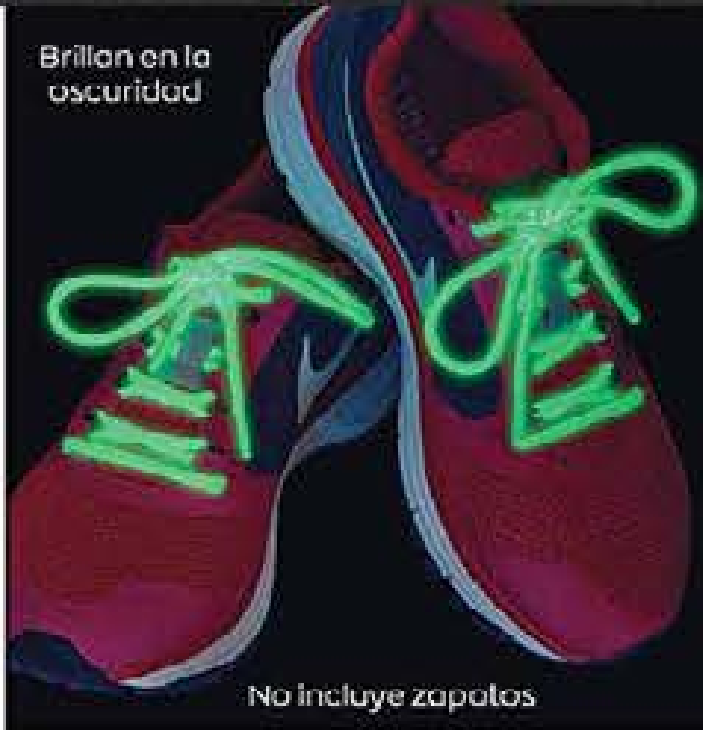

CORDONES NEÓN
Cód. 17052-5

Brillan en la oscuridad

No incluye zapatos