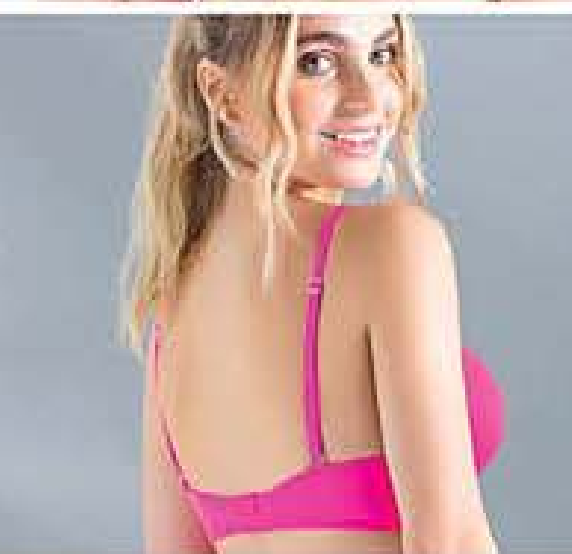

BRASIER FEST FUCSIA

T32B/Cód. 17547-2 ANTES $60.000
T34B/Cód. 17490-5
T36B/Cód. 17533-5 **$26.900**