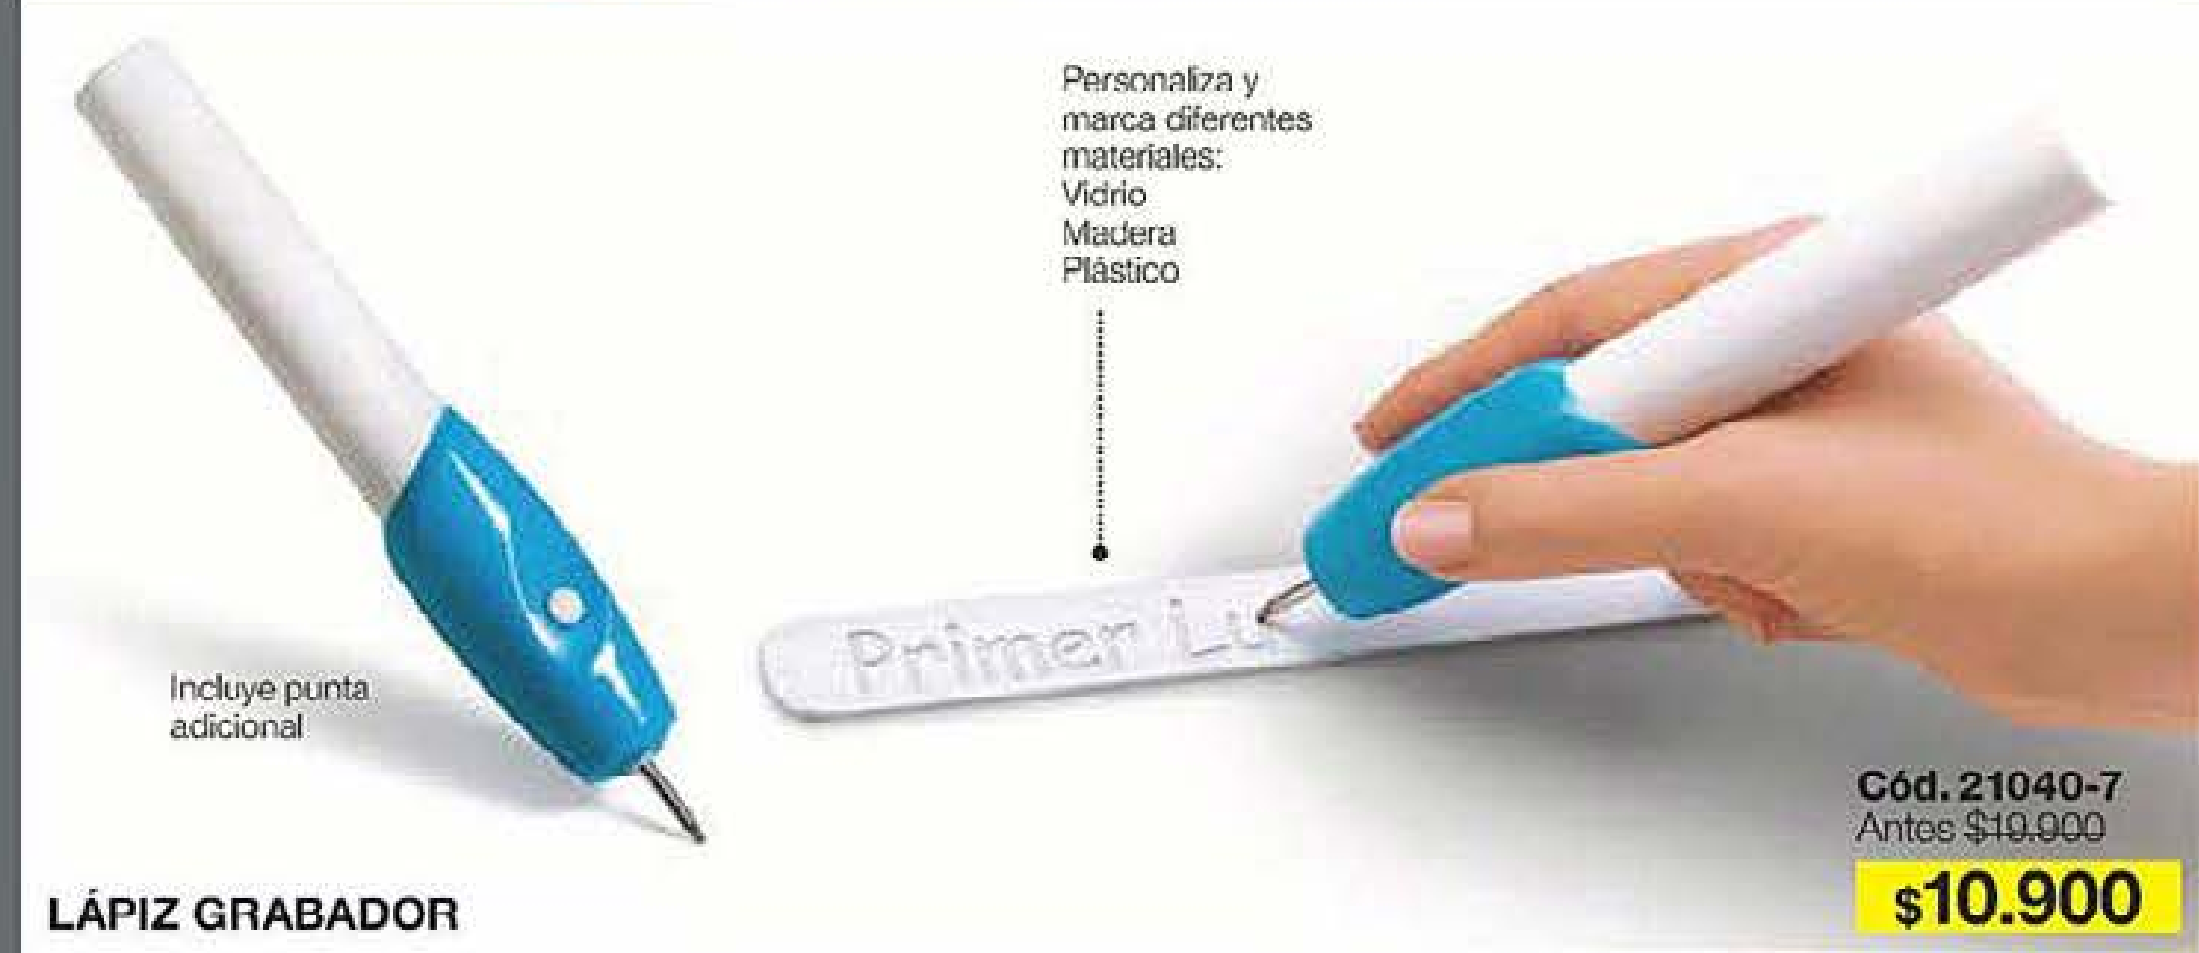

LÁPIZ GRABADOR
Personaliza y marca diferentes materiales:
Vidrio
Madera
Plástico
Incluye punta adicional
Cód. 21040-7
Antes $19.900
$10.900