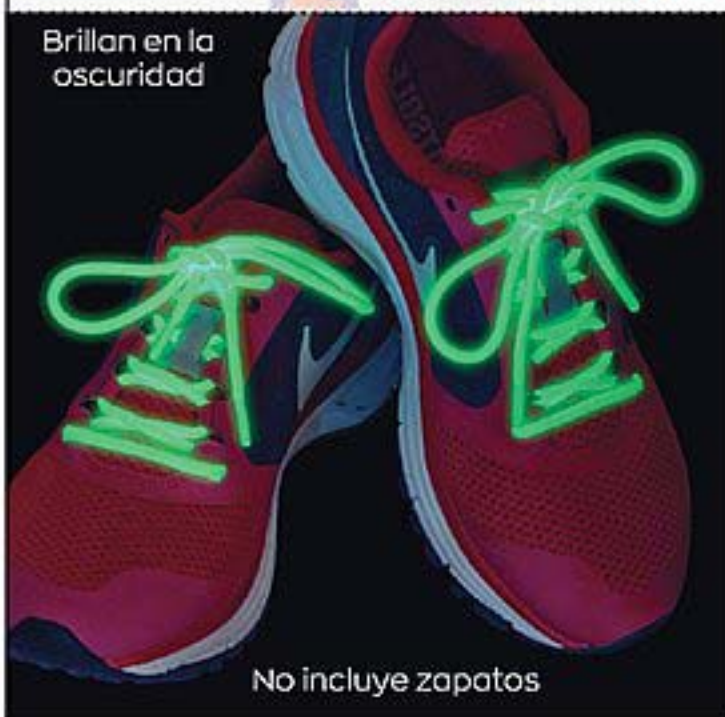

### PORTACEPILLO PAW PATROL

Cód. 15546-7

ANTES \$11.900 **\$5.500**

Brillan en la oscuridad

No incluye zapatos