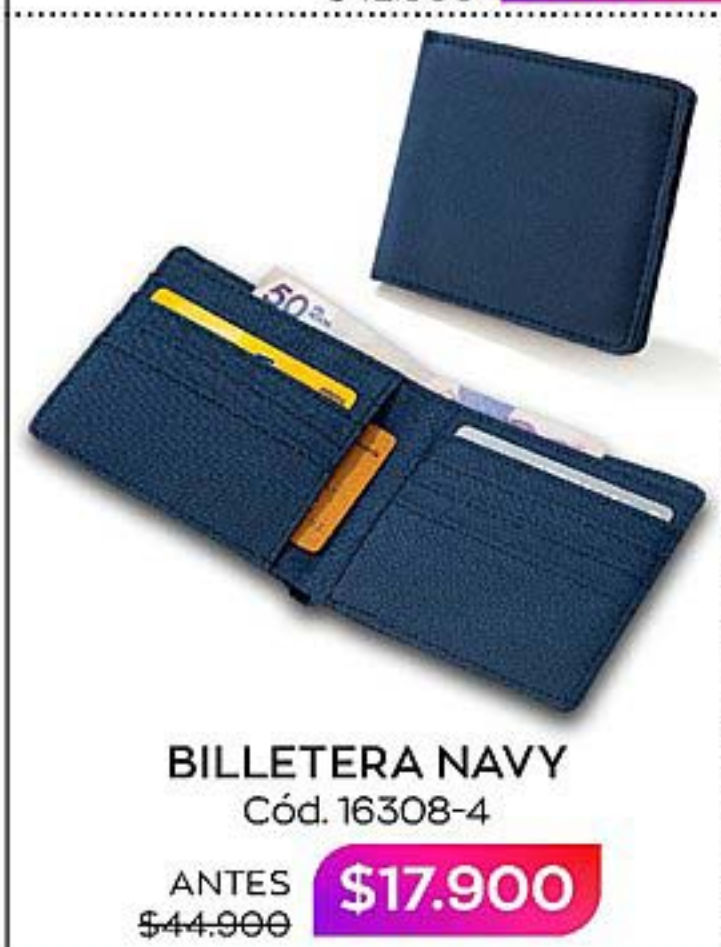

BILLETERA NAVY
Cód. 16308-4
ANTES ~~$44.900~~
$17.900