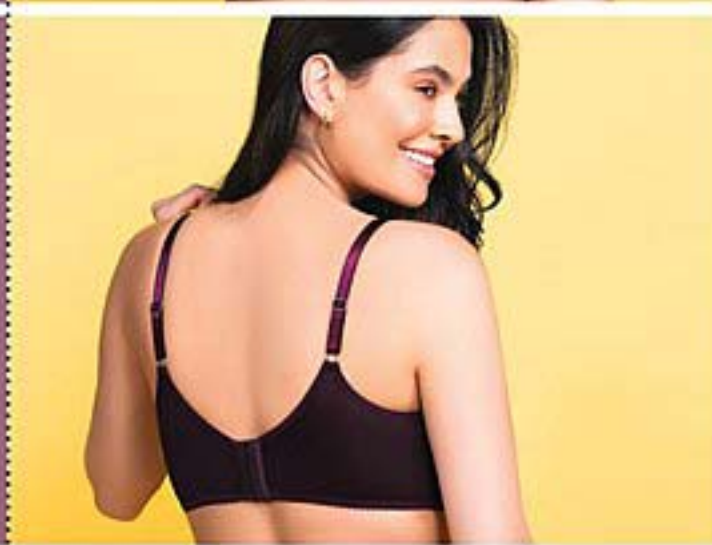

T32B/Cód. 18255-5
T34B/Cód. 18252-2
T36B/Cód. 18275-1

BRASIER GLOWING NEGRO
ANTES $60.000
$27.900

T38B/Cód. 15177-7

BRASIER ALANA
ANTES $67.900
$32.900

T36B/Cód. 15389-2

BRASIER ALINE VINO
ANTES $67.900
$32.900