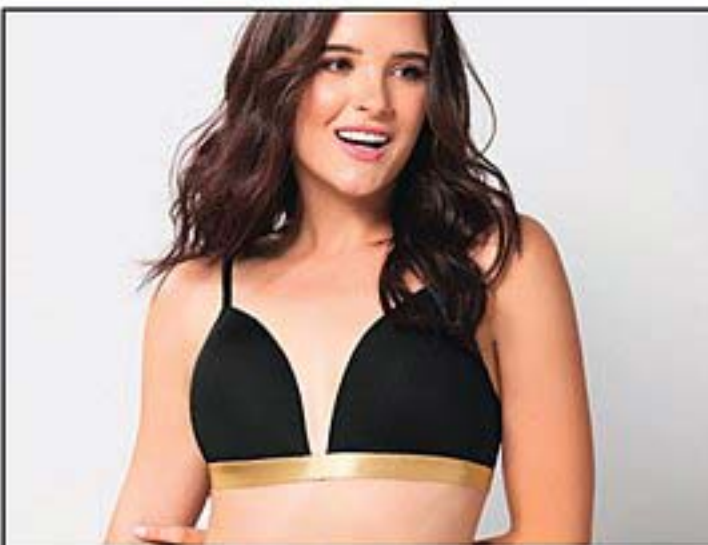

T32B/Cód. 18255-5
T34B/Cód. 18252-2
T36B/Cód. 18275-1

BRASIER GLOWING NEGRO
ANTES $60.000
$27.900

T38B/Cód. 15177-7

BRASIER ALANA
ANTES $67.900
$32.900

T36B/Cód. 15389-2

BRASIER ALINE VINO
ANTES $67.900
$32.900