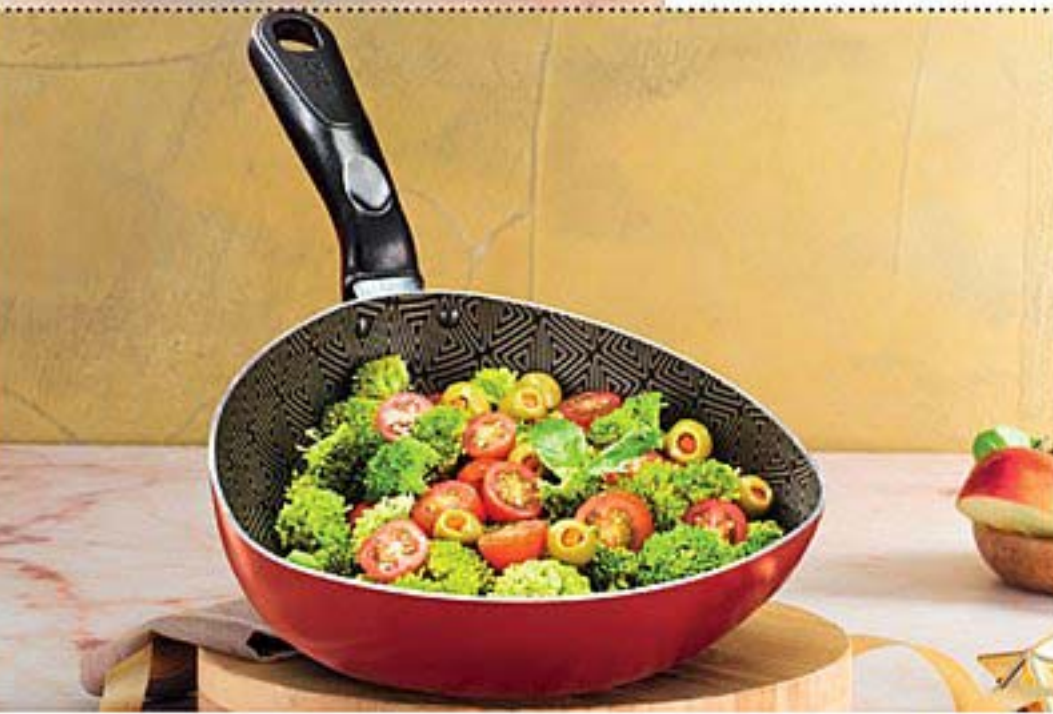

**WOK 20 CM TRIANGULAR VINO**  
Cód. 18551-6

ANTES \$96.900 **\$44.900**

**BOMBRA  
PARA  
BOTELLÓN  
DE AGUA**  
Cód. 18943-5

ANTES \$32.900 **\$11.900**

• Incluye repuesto y cable USB  
• Requiere 4 pilas AA (no incluidas)