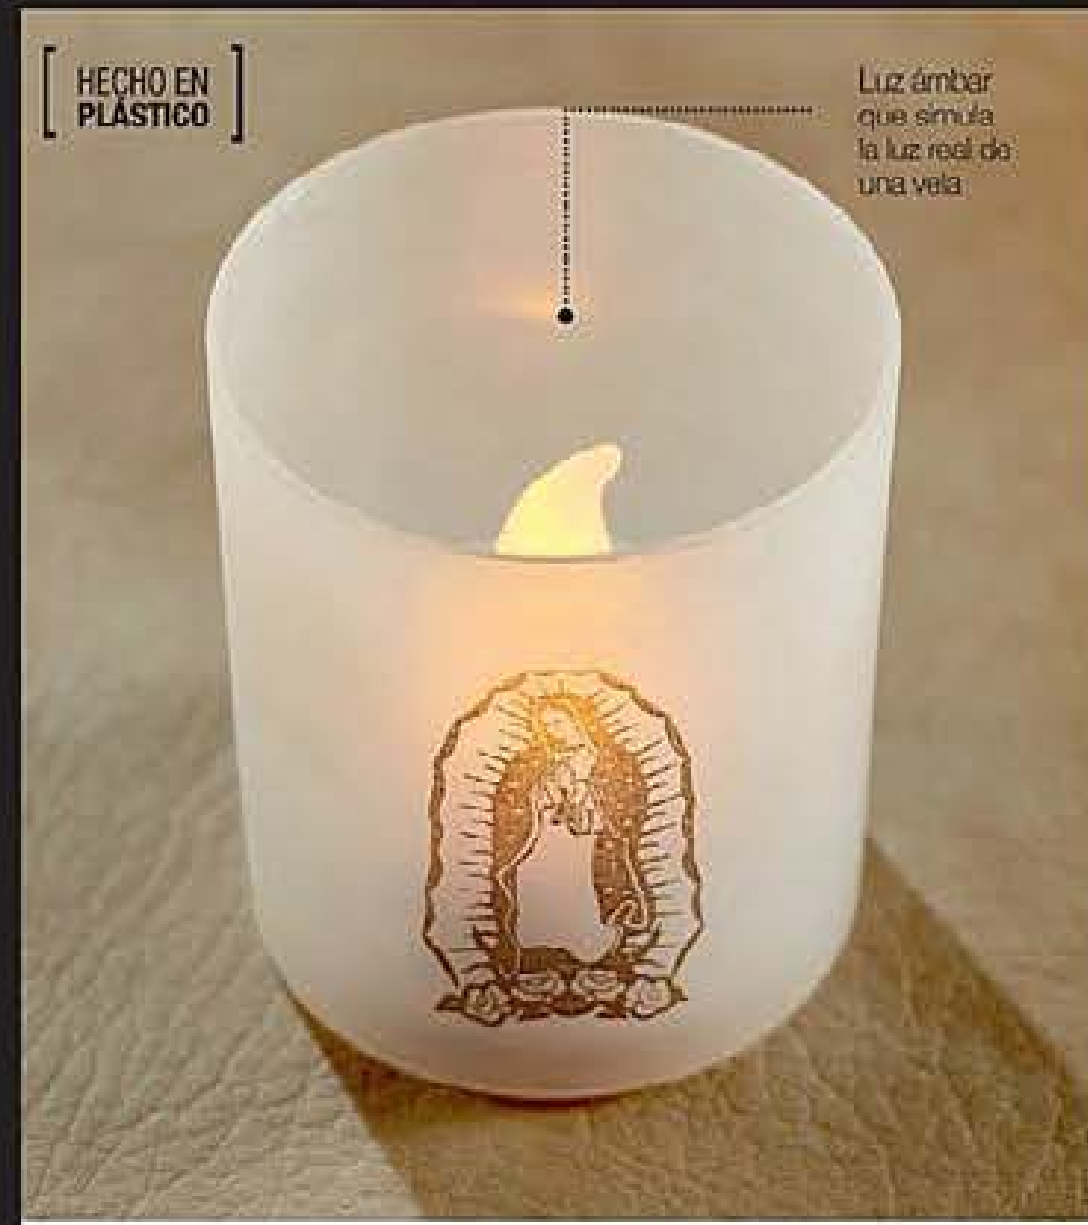

Cód. 17540-5
Antes $9.900
$4.900

VELADORA LUZ LED