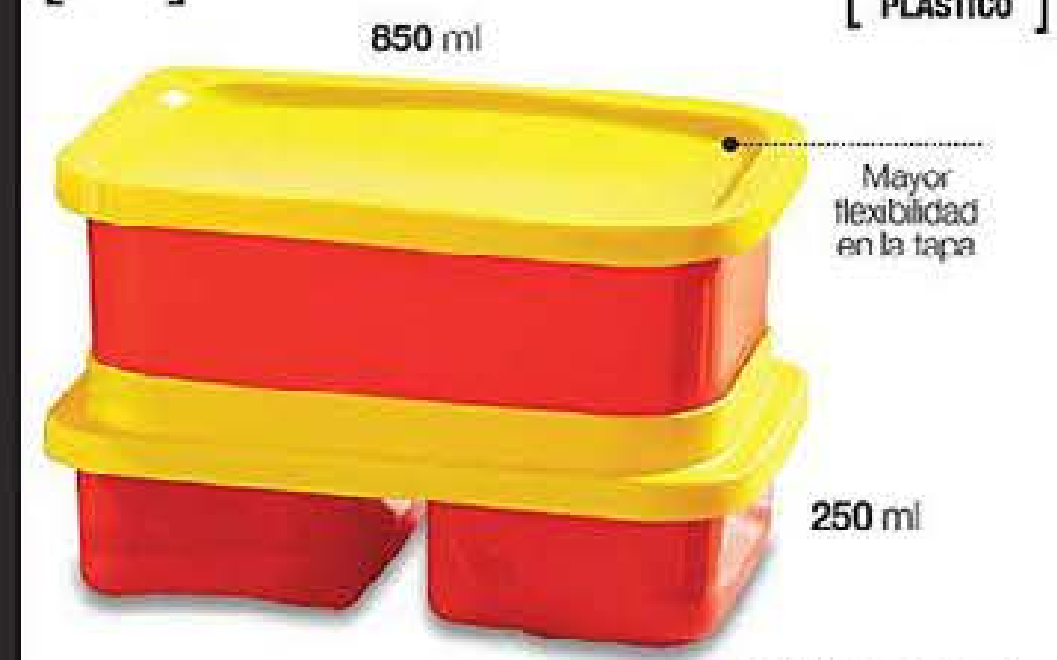

BATA SPA LOVE

Cód. 19511-1  
Antes \$83.700  
**\$49.900**

[SET X 3]

850 ml

[HECHO EN PLÁSTICO]

Mayor flexibilidad en la tapa

250 ml

SET TO GO KIDS