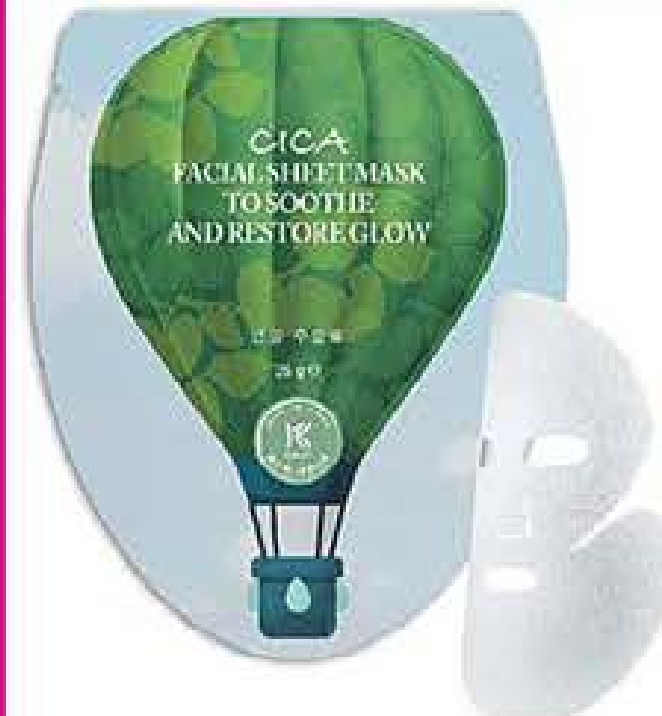

ESMALTE PARA UÑAS STYLE CRYSTAL 10 ml
Antes \$13.000
\$4.900

SERUM FACIAL MANCHAS PUNTUALES 15 ml

Cód. 37435-0
Antes \$56.000
\$19.900

CREMA FACIAL ACLARA DÍA 100 g

Cód. 36941-7
Antes \$20.000
\$6.900

LOCIÓN HUMECTANTE DELICADEZA 400 ml

Cód. 70249-4
Antes \$35.000
\$12.900

SHAMPOO LISO SUPREMO 300 ml

Cód. 38037-9
Antes \$25.000
\$5.900

KBEAUTY MASCARILLA DE HIDROGEL PARA LABIOS 1 unidad

Cód. 36214-6
Antes \$15.000
\$4.900

KBEAUTY MASCARILLA FACIAL DE HIDROGEL 1 unidad

Cód. 36210-2
Antes \$21.000
\$6.900

KBEAUTY MASCARILLA FACIAL EN VELO 1 unidad

Cód. 36215-7
Antes \$18.000
\$5.900

NATURALS LOCION HUMECTANTE FRAMBUESA E HIBISCO 1 litro

Cód. 37620-2
Antes \$34.000
\$12.900