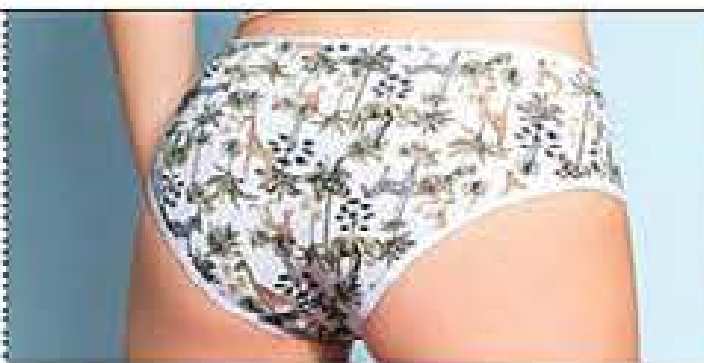

PACK X 3 PANTIES SAFARI

ANTES \$53.000
TS/Cód. 19601-3
TL/Cód. 21236-0 **\$26.900**

PACK X 3 PANTIES REGINA

ANTES \$40.000
TS/Cód. 15401-5
TM/Cód. 15392-8
TL/Cód. 15421-1 **\$19.900**

NEGRO
TM/Cód. 19412-7 TL/Cód. 19417-2
TXL/Cód. 19410-5 TXXL/Cód. 19402-4