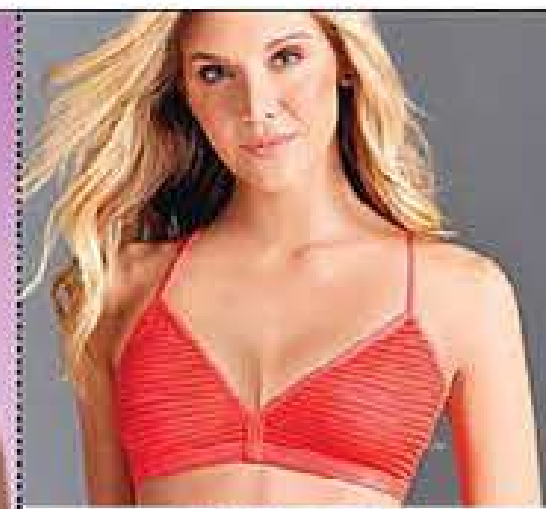

TS-M/Cód. 18211-9

TL-XL/Cód. 18212-0

PACK X 3 TOPS LULU

ANTES \$44.000 **\$19.900**

BRASIER RENATA

ANTES \$67.000

\$34.900

TS/Cód. 22422-0