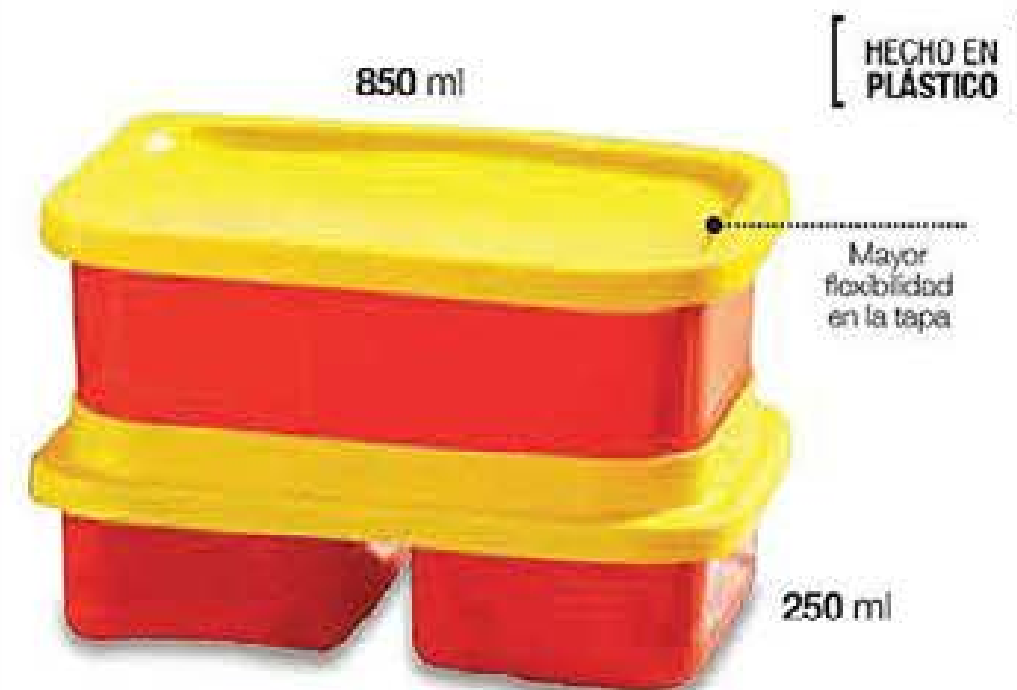

DESCANSA CUELLO LOVE

Cód. 18146-8
Antes \$26.000
\$14.900

Con refuerzo en talón y punta del pie

18390-7 TS
18397-4 TM

MEDIAS DE COMPRESIÓN KAMEX

Antes \$45.800
\$29.900

850 ml

[HECHO EN PLÁSTICO]