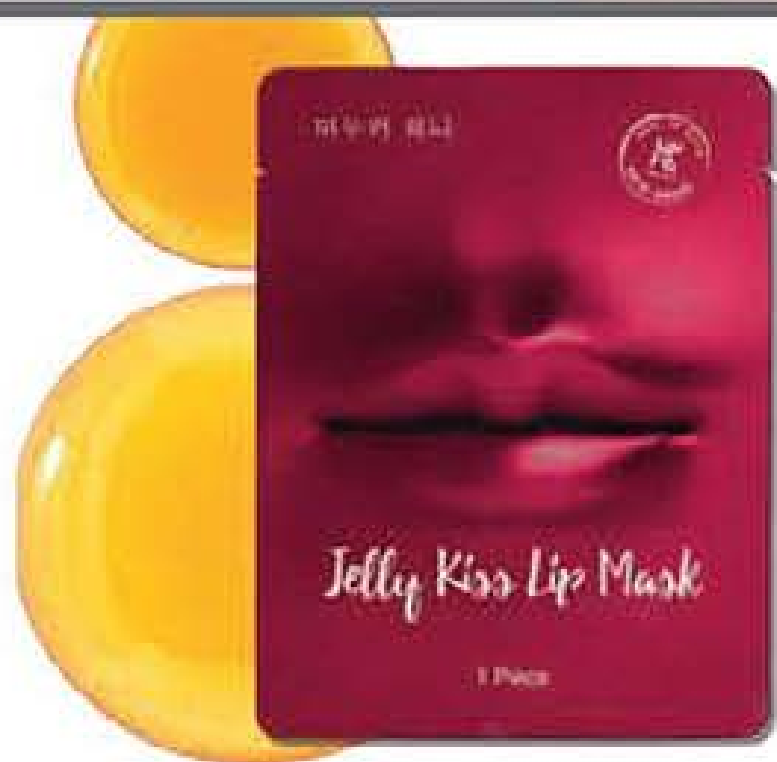

ACCESORIO DE CABELLO ROSETTA

Cód. 18670-6
Antes \$21.900

\$8.900

CARTERA BASIC PLATEADA

MASCARILA FACIAL ANTIARRUGAS 1 unidad

Cód. 35248-2
Antes \$11.000

\$4.900

SPRAY CORPORAL ENCANTO DELICADEZA 200 ml

Cód. 36533-6
Antes \$25.000

\$12.900

LOCIÓN HUMECTANTE ENCANTO DELICADEZA 400 ml

Cód. 37947-0
Antes \$25.000

\$11.900

AVON LIFE COLOUR PARA ÉL EAU DE TOILETTE 75 ml

Cód. 38331-8
Antes \$24.000

\$19.900

KBEAUTY MASCARILLA DE HIDROGEL PARA LABIOS 1 unidad

Cód. 36214-6
Antes \$15.000

\$4.900

KBEAUTY MASCARILLA FACIAL DE HIDROGEL 1 unidad

Cód. 36210-2
Antes \$21.000

\$5.900

KBEAUTY MASCARILLA FACIAL EN VELO 1 unidad