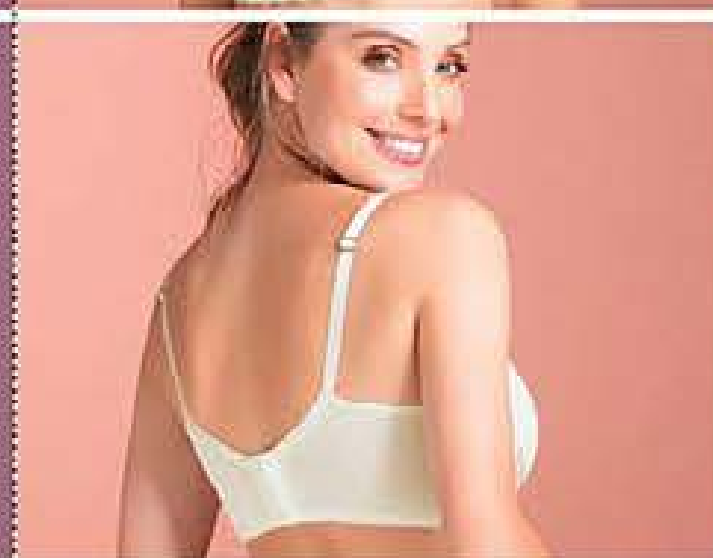

NEGRO TS-M/Cód. 22210-5
TOP MICHELLE
ANTES \$17.000
\$7.900

[PACK x 3]
TS-M/Cód. 18211-9
TL-XL/Cód. 18212-0
PACK X 3 TOPS LULÚ
ANTES \$44.000
\$19.900

TOP CANDY CORAL
ANTES \$17.000
\$7.900

BRASIER ALANA
ANTES \$67.000
T36B/Cód. 15127-2
T38B/Cód. 15177-7
\$29.900