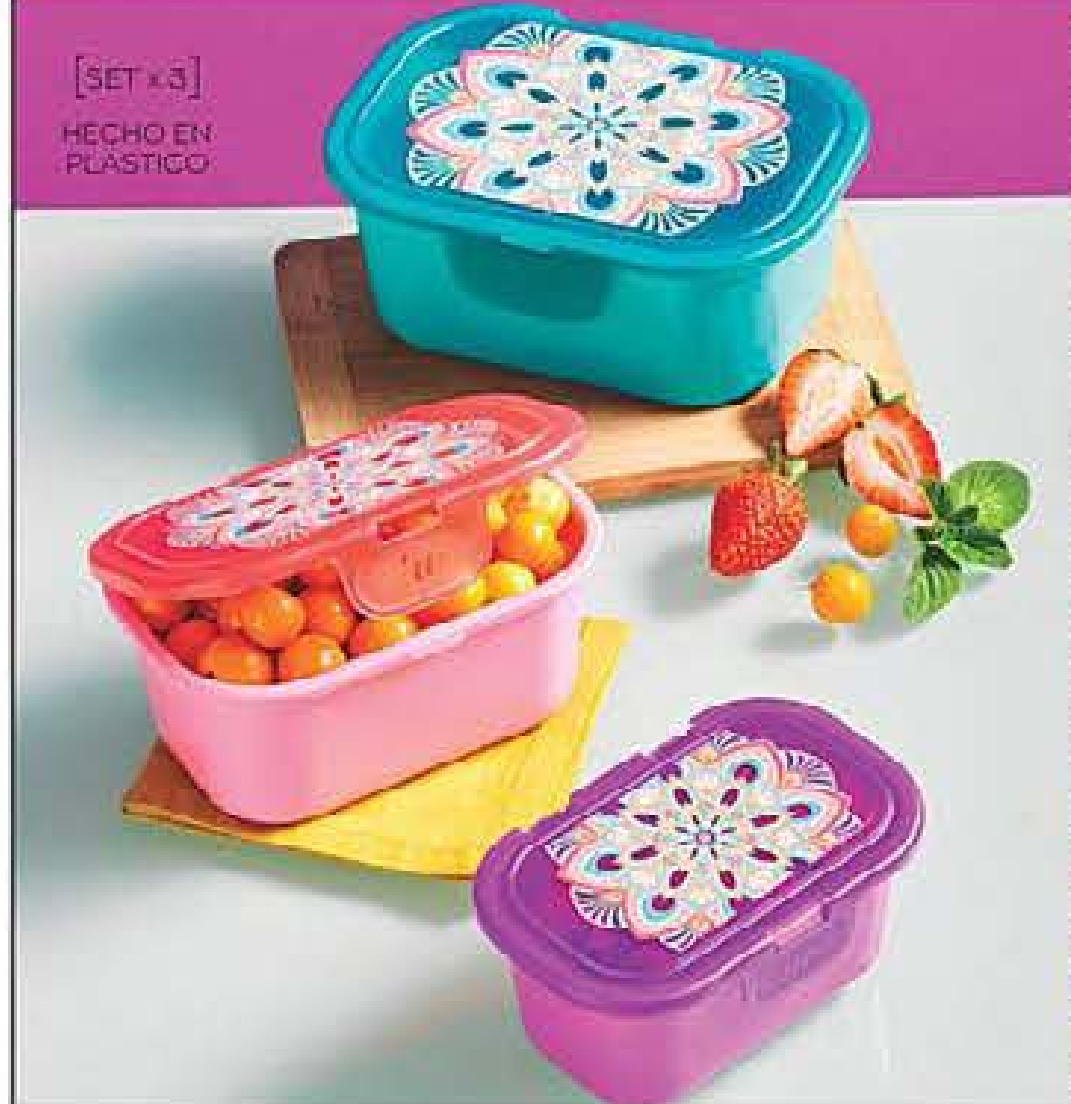

AFILADOR DE CUCHILLOS
Cód. 17802-0
ANTES \$25.000
\$10.900

PORTAFRÍO PARA CERVEZA
Cód. 22237-8
ANTES \$14.000
\$3.900

ENCENDEDOR DE CHISPA VACA
Cód. 17492-7
ANTES \$20.000
\$7.900

ENCENDEDOR DE CHISPA POETIC BLOSSOM
Cód. 20579-3
ANTES \$20.000
\$9.900