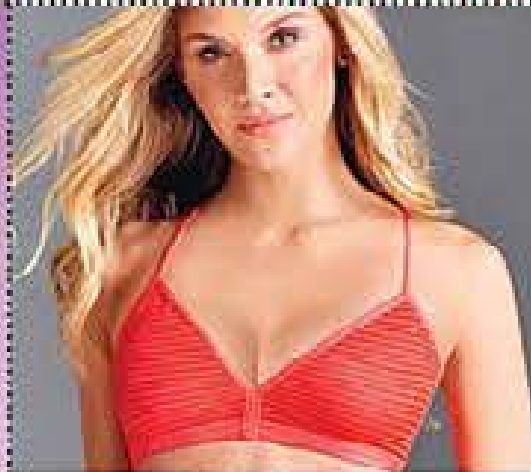

TS/Cód. 22422-0
TM/Cód. 22432-3
TL/Cód. 22438-9