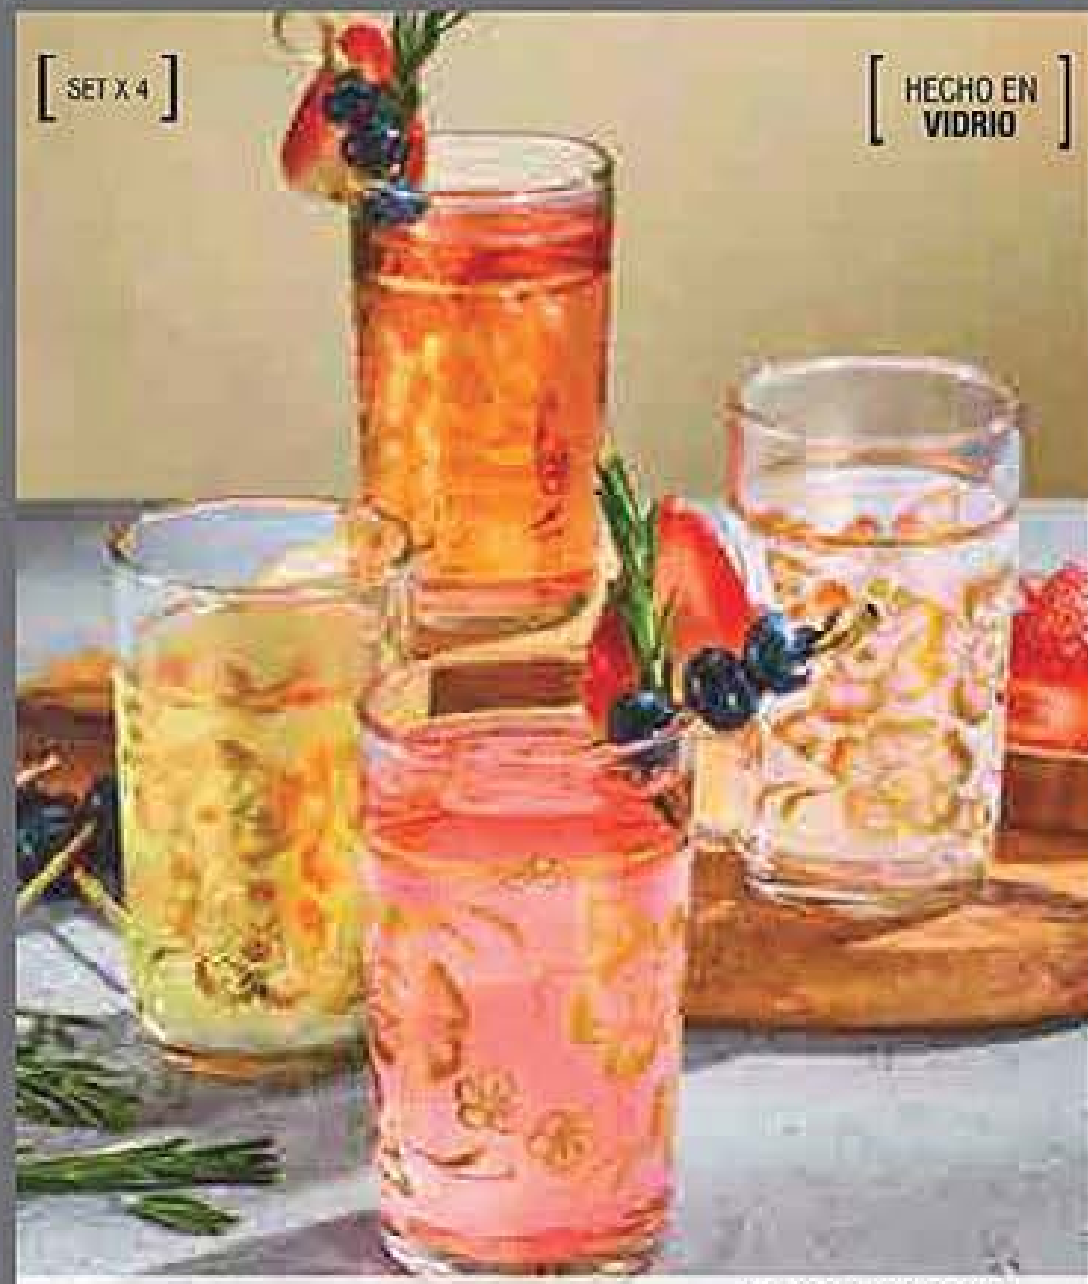

[SET X 4]
[HECHO EN VIDRIO]
Cód. 17300-3
Antes $32.900
$19.900