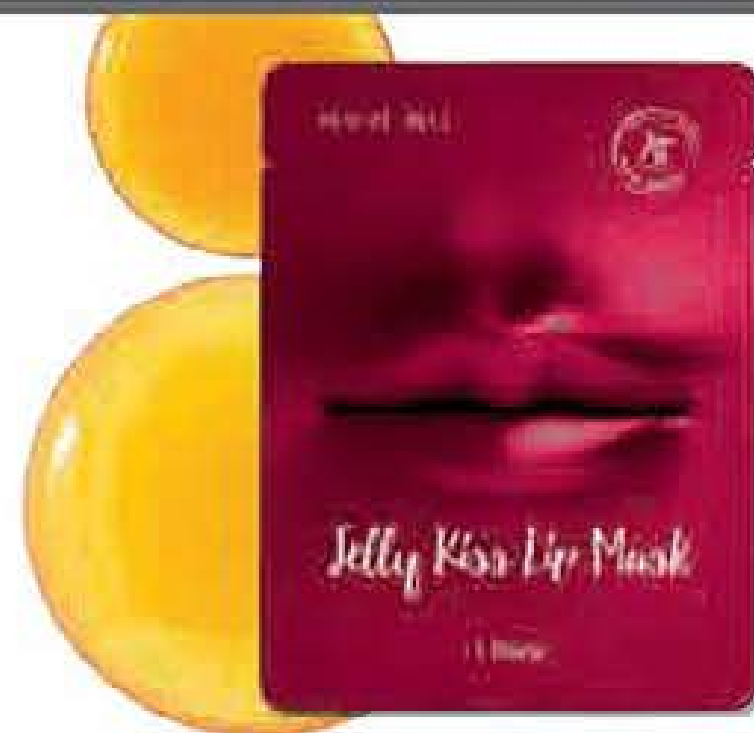

ENCANTO  
HUMECTANTE  
AEROSOL  
200 ml

Antes \$43.000

**\$12.900**

AVON  
ATTRACTION  
SENSATION  
PARA ELLA  
EAU DE  
PARFUM 50 ml

Cód. 36916-3  
Antes \$77.000

**\$19.900**

KBEAUTY MASCARILLA  
FACIAL EN VELO 1 unidad

Cód. 36215-7  
Antes \$18.000

**\$5.900**

KBEAUTY MASCARILLA DE  
HIDROGEL PARA LABIOS  
1 unidad

Cód. 36214-6  
Antes \$15.000

**\$4.900**

AVON EVE CONFIDENCE  
EAU DE PARFUM PARA ELLA  
50 ml

Cód. 36751-0  
Antes \$77.000

**\$19.900**

SUNNY KY EAU  
PARFUM SPRAY  
50 ml

Cód. 37399-7  
Antes \$54.000

**\$14.900**

TÓNICO FACIAL  
REVITALIZANTE 90 ml

Cód. 36553-2  
Antes \$31.000

**\$9.900**

BRUMA  
FACIAL 90 ml