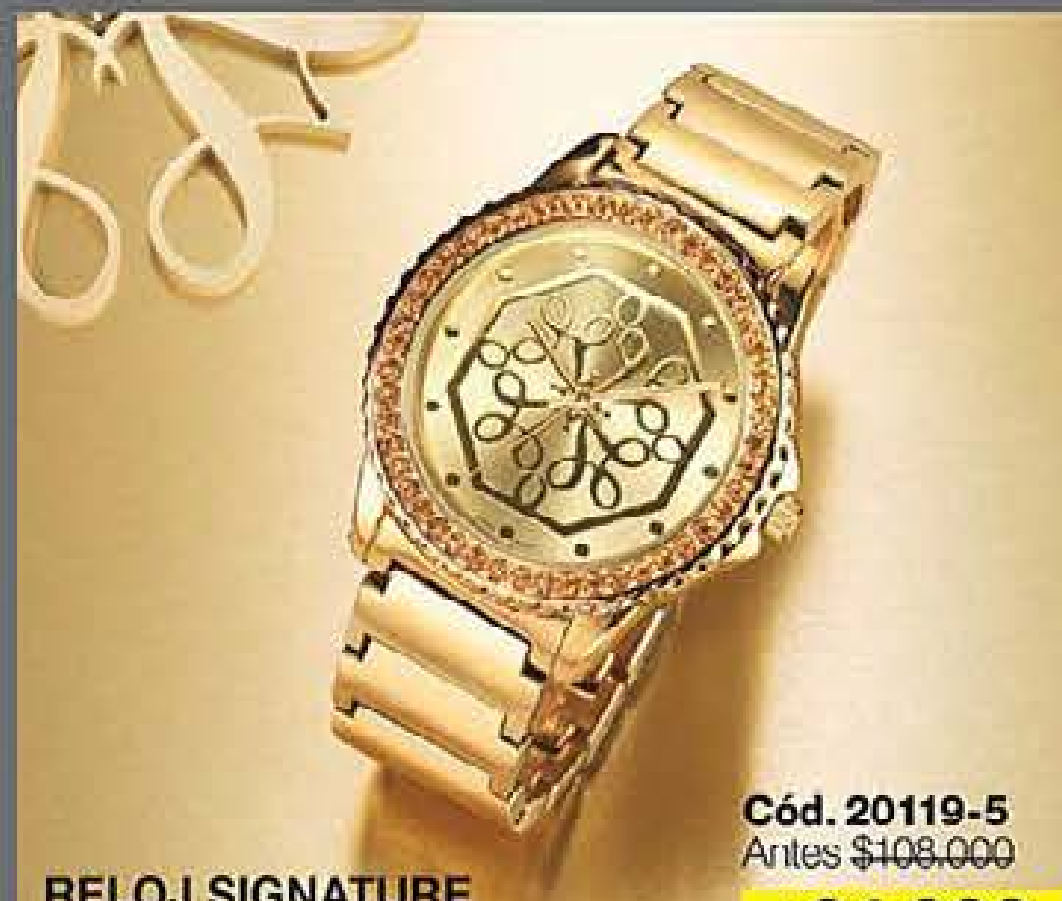

RELOJ FLOWER

Cód. 20654-7
Antes \$74.700

\$39.900

RELOJ FOX

Cód. 20119-5
Antes \$108.000

\$64.900

RELOJ SIGNATURE
GEOMÉTRICO

Acero Inoxidable