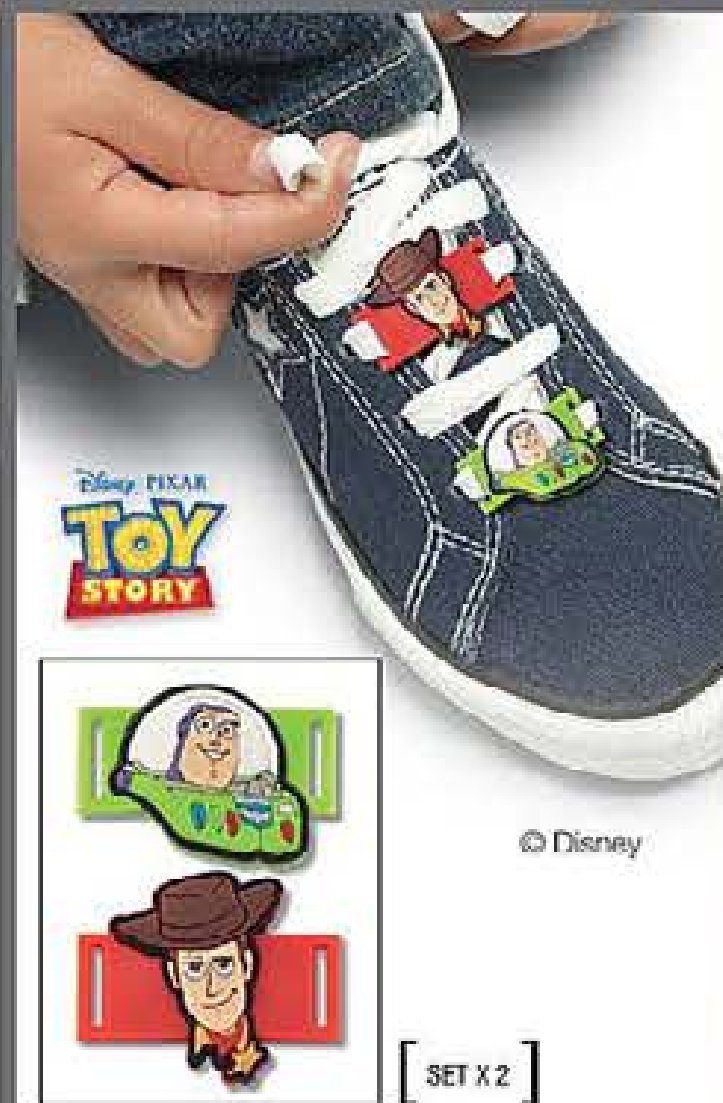

**ACCESORIOS
PARA
CORDONES
TOY
STORY DE
DISNEY-PIXAR**

Cód. 21194-1
Antes $11.900

$3.900